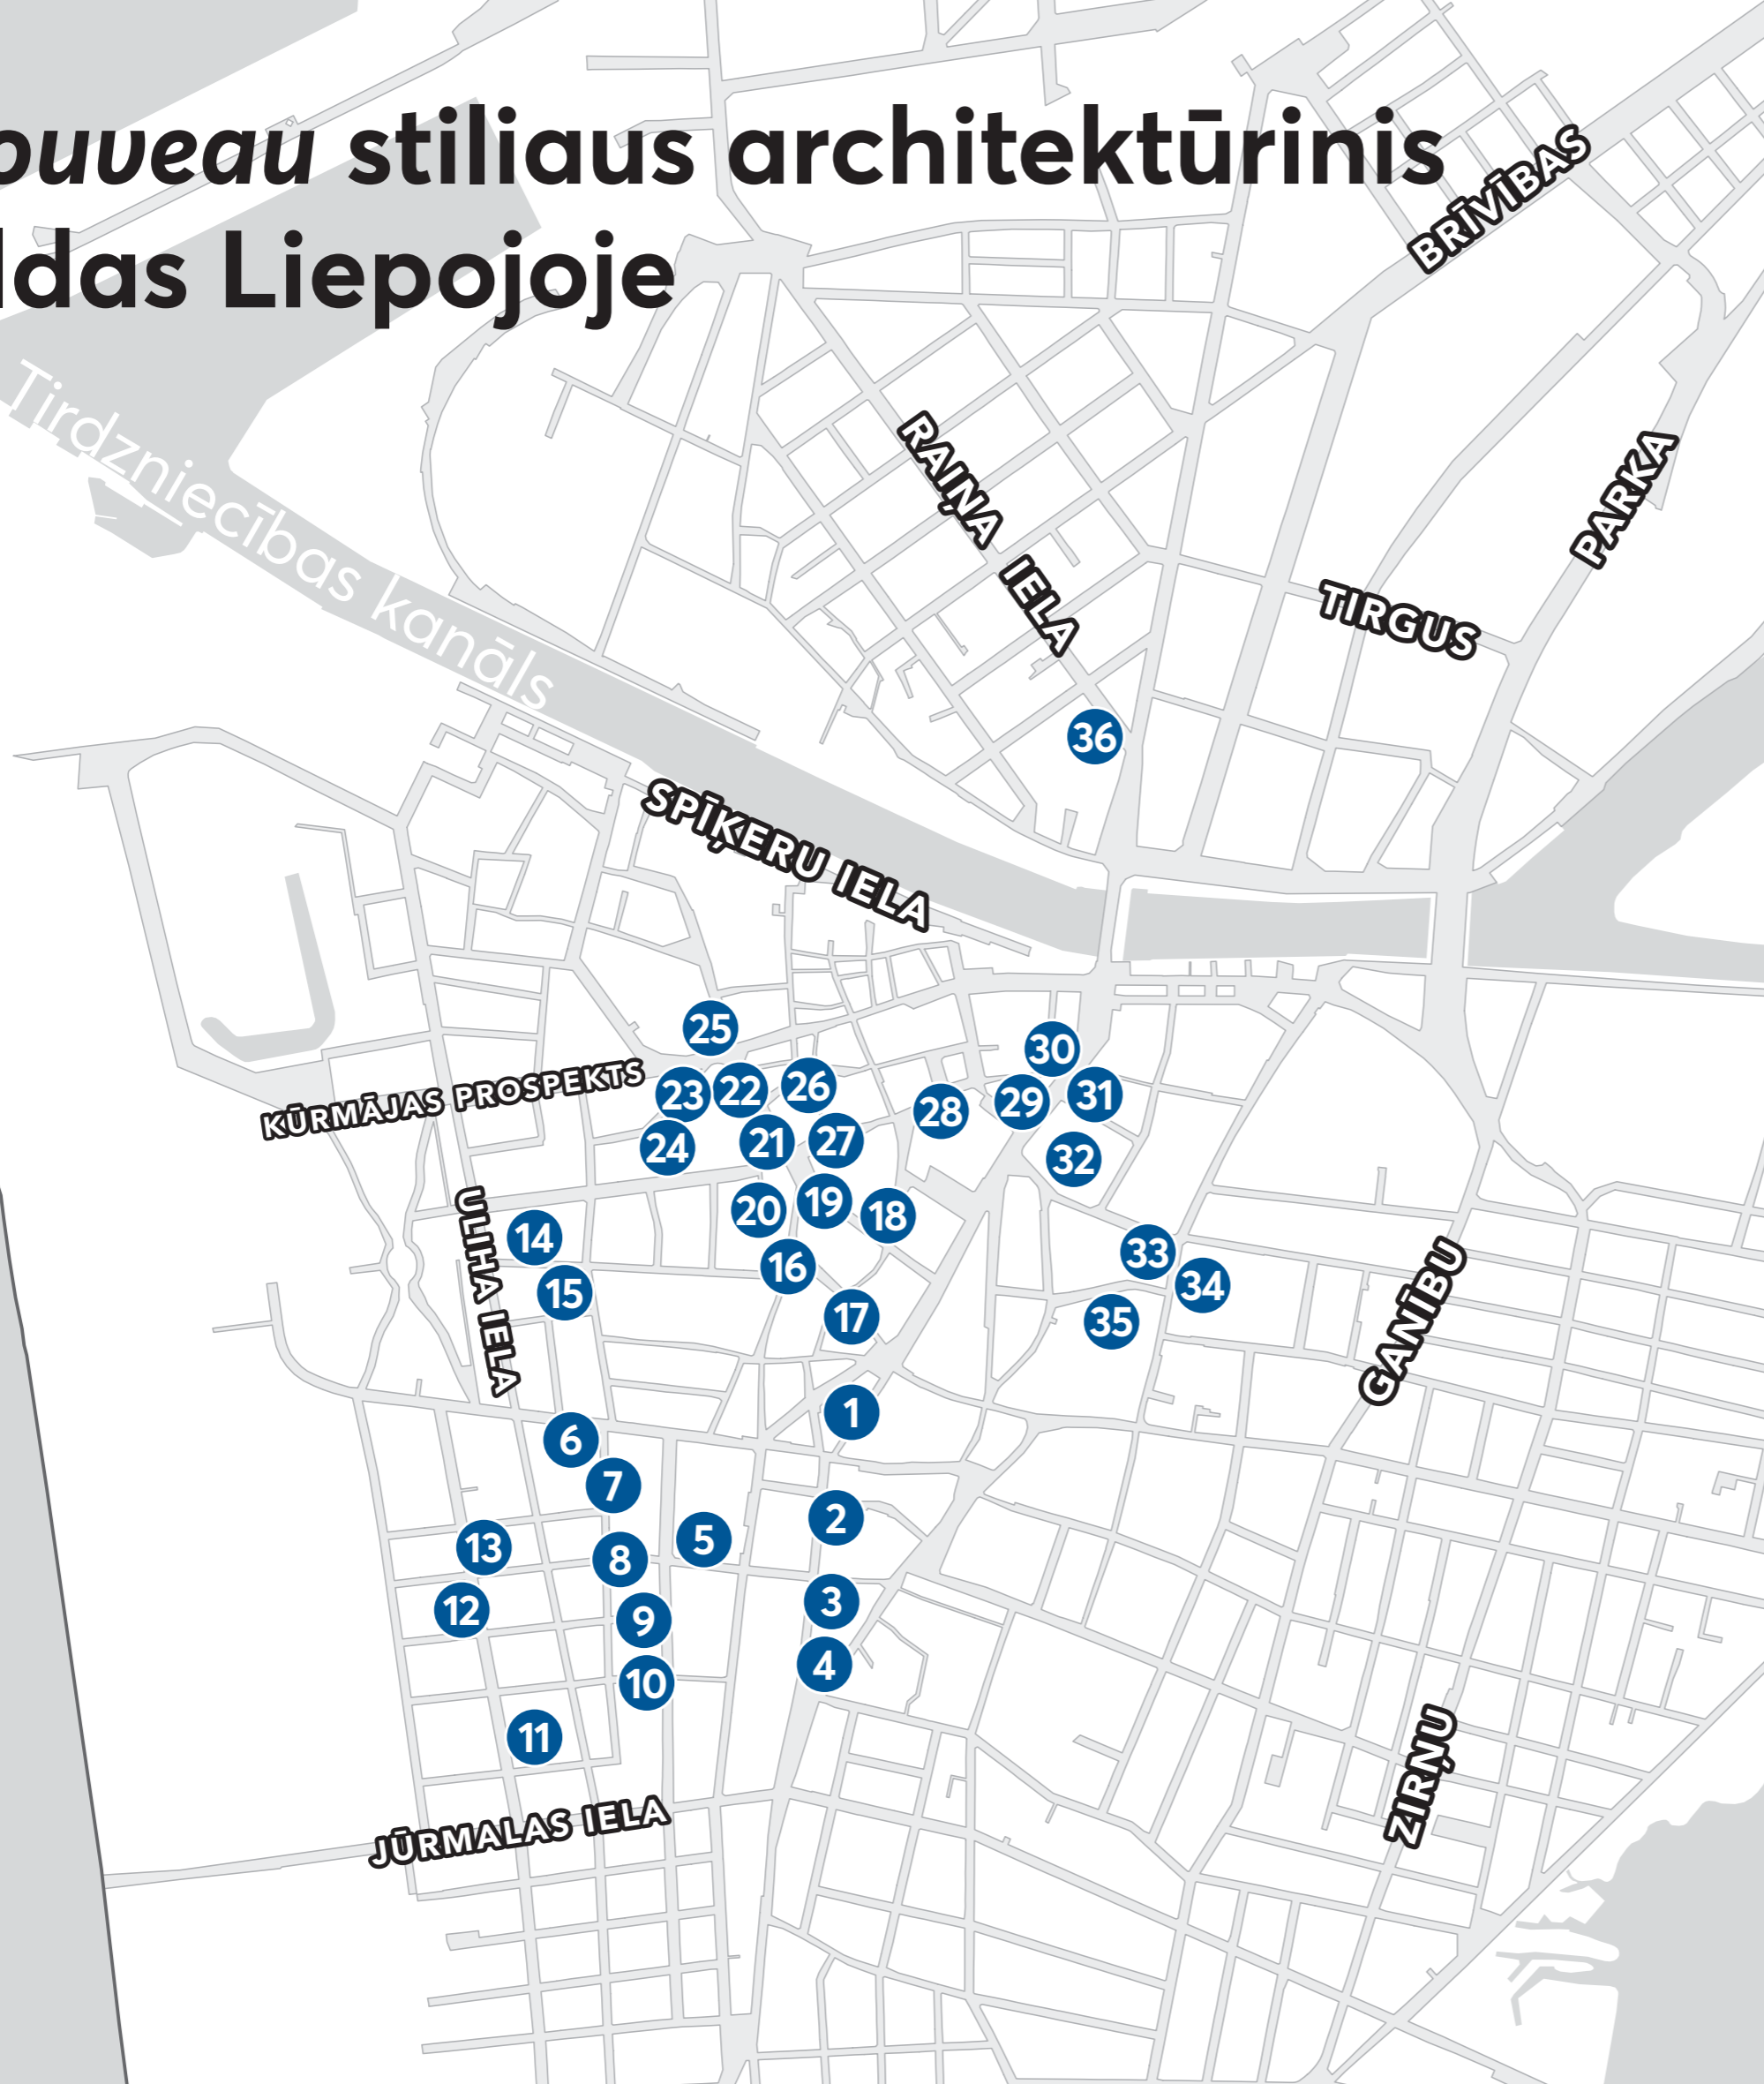

# Art Nouveau stiliaus arhitektūrinis paveldas Liepojoje

1. Gyvenamasis namas su parduotuvēm, Tirgoņu iela 22
2. Mēsinē, Kuršu iela 5/9
3. Pavelo Mamonovo nuomojamasis namas, Kuršu iela 17
4. A. Miluleso nuomojamasis namas, Kuršu iela 21
5. Semiono Klepenino nuomojamasis namas, Rožu iela 8/10
6. K.Saulēs-Sleinio nuomojamasis namas, Peldu iela 33
7. L.Freibergo nuomojamasis namas, Toma iela 43
8. Gyvenamasis namas, Toma iela 49
9. Nuomojamasis namas, Uliha iela 66
10. Nuomojamasis namas, Uliha iela 68
11. Švedijos konsulo Karlo Ekblūmo vila, Dzintaru iela 23
12. Medinis gyvenamasis namas, Dzintaru iela 16
13. Gyvenamasis namas, Dzintaru iela 9
14. Gyvenamasis namas, Republikas iela 28
15. H. Darto nuomojamasis namas, Republikas iela 19
16. Nuomojamasis namas, Avotu iela 11
17. Nuomojamasis namas, Avotu iela 4
18. Daugiafunkcis pastatas, Graudu iela 45
19. Oskaro Talo madu namai, Graudu iela 46
20. Gyvenamasis namas su parduotuvēm, Graudu iela 44
21. Karlo Fišerio nuomojamasis namas, Graudu iela 36/38
22. C. Kagano nuomojamasis namas, Graudu iela 34
23. Gyvenamasis namas, Graudu iela 28
24. Moterų gimnazija, Ausekļa iela 9
25. Rusijos–Rytų Azijos laivybos būstinē, Kūrmājas prospekts 2/6
26. Karlo Stefano namas, kino teatras „Palass“ ir daugiafunkcis pastatas, Graudu iela 27/29
27. Gyvenamasis namas su parduotuve, Dīķa iela 11
28. Gyvenamasis namas su fotoģrafo dirbtuvēm, Pasta iela 11
29. Nuomojamasis namas su parduotuvēm, Pasta iela 1
30. Morduhos Gordino nuomojamasis namas su parduotuvēm, Lielā iela 4
31. Pastatas parduotuvēms su restorānu, Lielā iela 5
32. Miesto teatras, Teātra iela 2
33. Semiono Klepenina nuomojamasis namas, Baznīcas iela 18
34. Gyvenamasis namas su parduotuve, Bāriņu iela 21A
35. Nuomojamasis namas su parduotuvēm, A. Pumpura iela 7
36. Fanijos Hempelos nuomojamasis namas, Raiņa iela 1