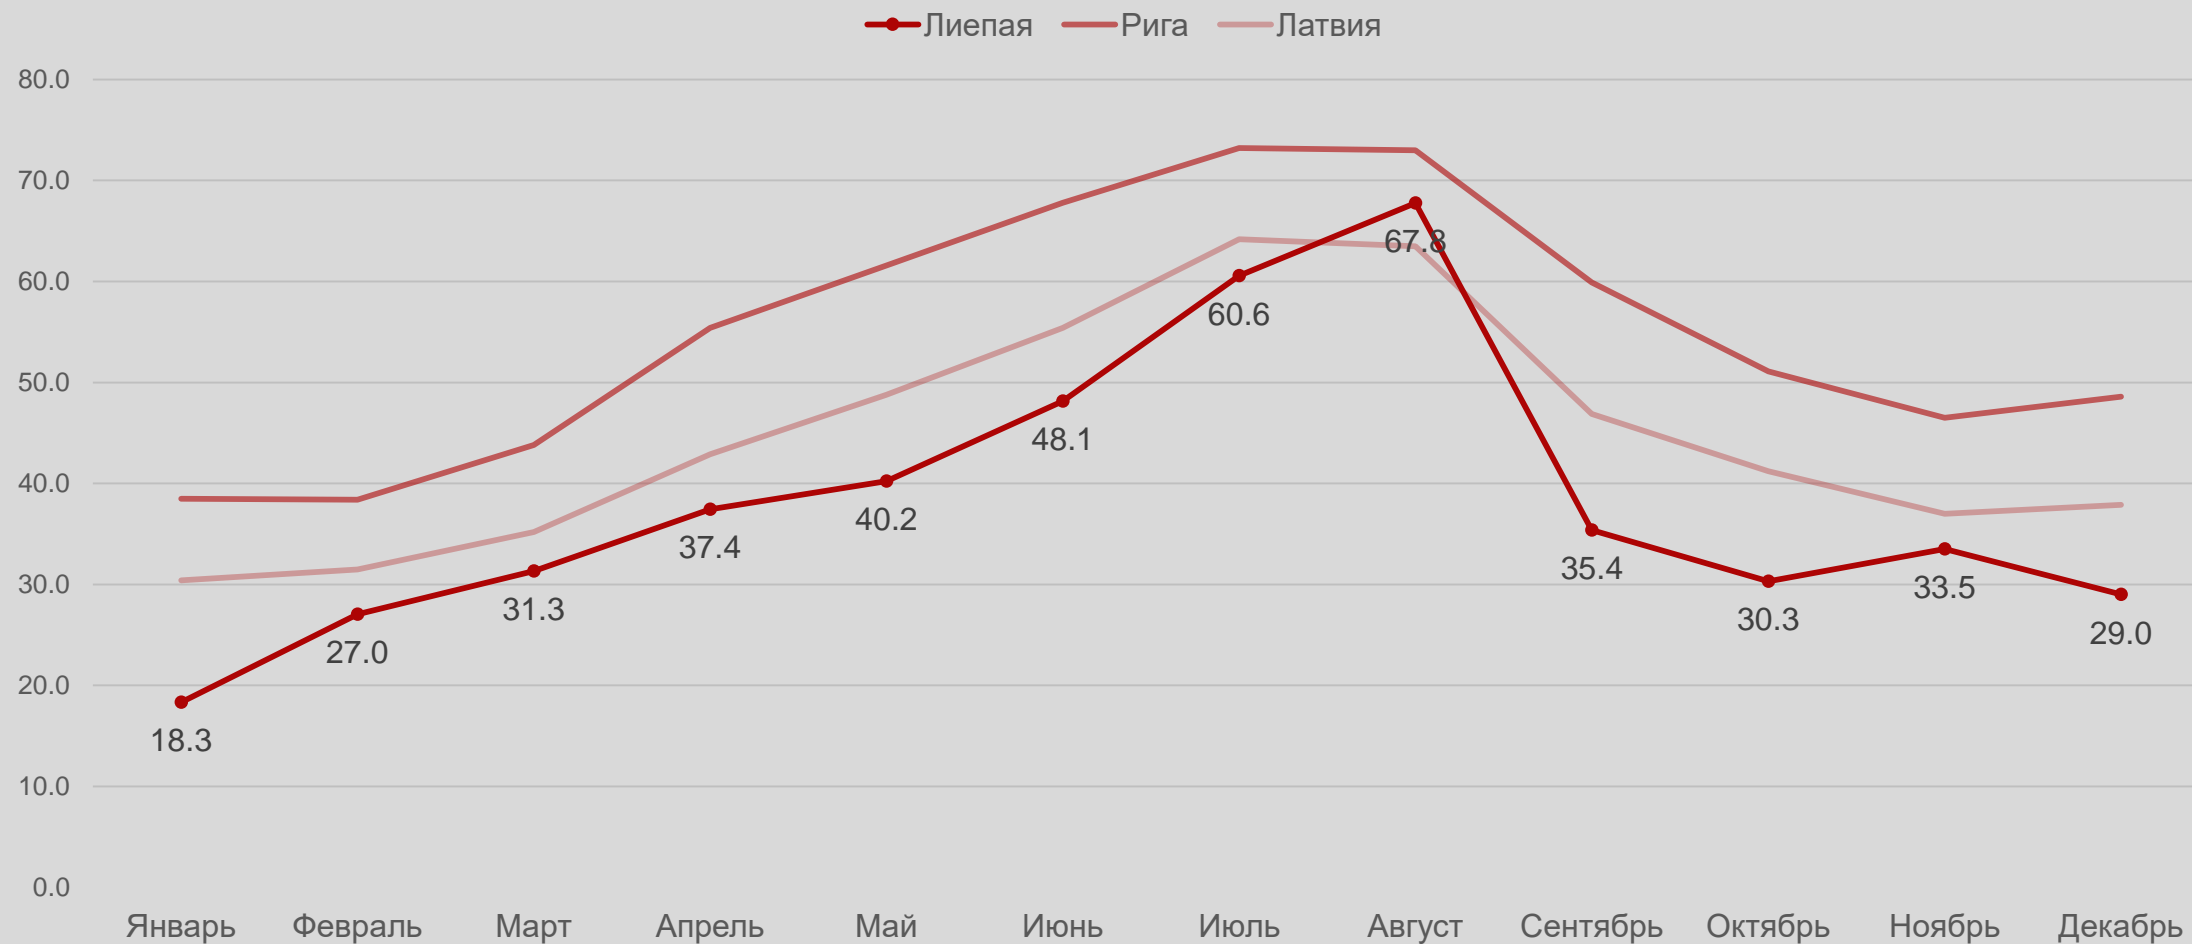

Количество ночующих иностранных туристов в местах ночлега Лиепай

*Источник: ЦСУ

Лиерāja

■ 1-й квартал ■ 2-й квартал ■ 3-й квартал ■ 4-й квартал

Количество ночей проведённых в местах ночлега Лиепай

*Источник: ЦСУ

Liērāja

Загруженность спальных мест в Латвии в 2019 году, %

*Источник: ЦСУ

Liēpāja

Загруженность спальных мест Лиепаи, %

*Источник: ЦСУ

Liēpāja

Ночующие туристы в местах ночлега Лиепайи в 2019 году