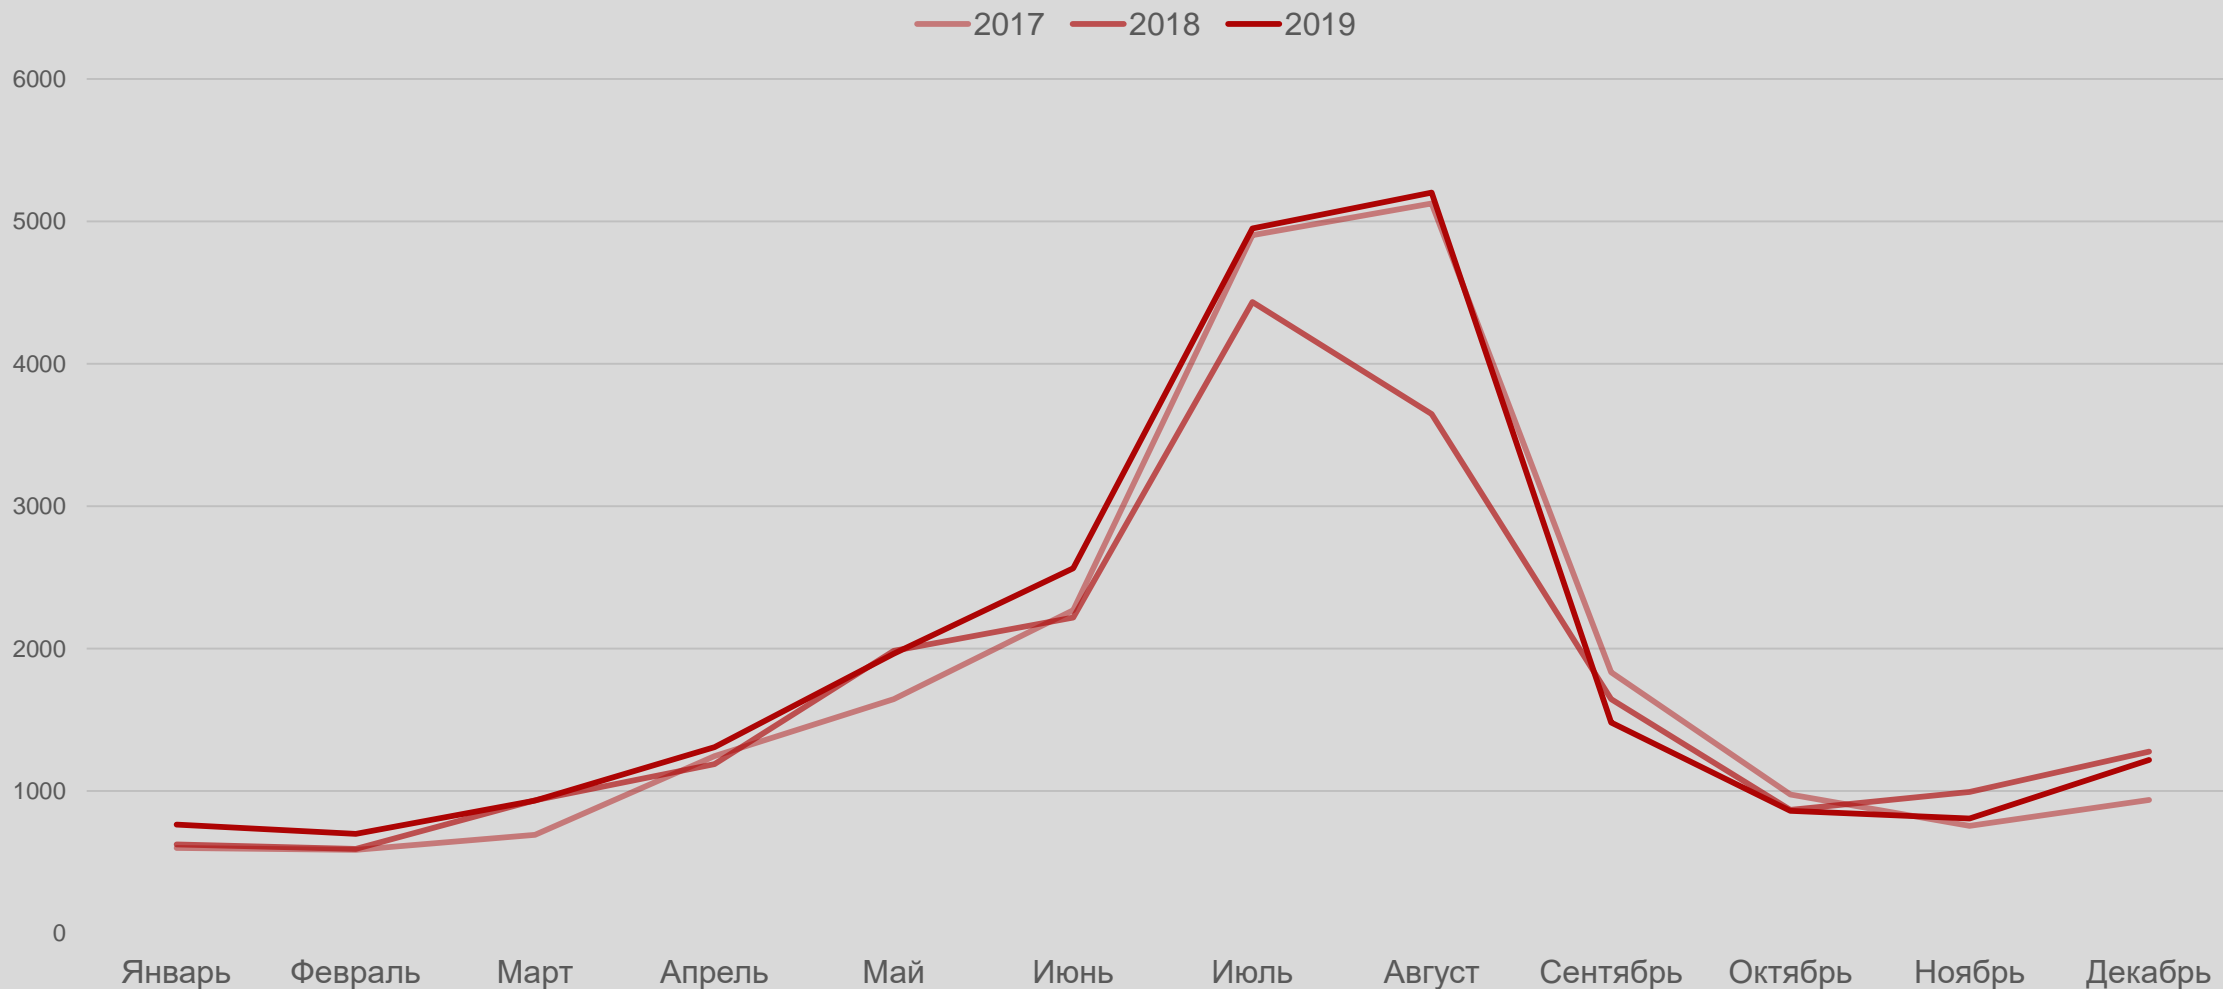

*Источник: ЦСУ

Liēpāja

2018 год

2019 год

Распределение ночевавших в Лиепае по месяцам

*Источник: ЦСУ

Количество ночующих туристов в местах ночлега Лиепайи по месяцам

*Источник: ЦСУ

■ 2016 ■ 2017 ■ 2018 ■ 2019

ТОП 10 стран по количеству ночующих в местах ночлега Лиепай

*Источник: ЦСУ

Liēpāja

Литовские туристы, ночующие в Лиепае

***Источник: ЦСУ**

Показатель	Изменения 2019/2018	Изменения 2019/2017
Количество ночующих туристов	+6,14 %	+16,81 %
Ночующие латвийские туристы	+0,86 %	+7,24 %
Ночующие иностранные туристы	+16,40 %	+37,40 %
Количество проведённых ночей	+10,51 %	+23,69 %
Количество ночей, проведённых латвийскими туристами	+4,12 %	+9,24 %
Количество ночей, проведённых иностранными туристами	+19,65 %	+48,11 %
Загруженность комнат	+7,47 процентных пунктов	+9,89 процентных пунктов
Загруженность спальных мест	+5,49 процентных пунктов	+6,04 процентных пунктов
Продолжительность проживания	+0,07 ночей	+0,15 ночей
Продолжительность проживания латвийских туристов	+0,04 ночей	+0,02 ночей
Продолжительность проживания иностранных туристов	+0,05 ночей	+0,14 ночей

Количество лично обслуженных посетителей в БТИЛР

*Источник: БТИЛР

Лієрāja

Общая динамика посетителей в БТИЛР

*Источник: БТИЛР

Динамика латвийских туристов в БТИЛР

*Источник: БТИЛР

Динамика иностранных туристов в БТИЛР