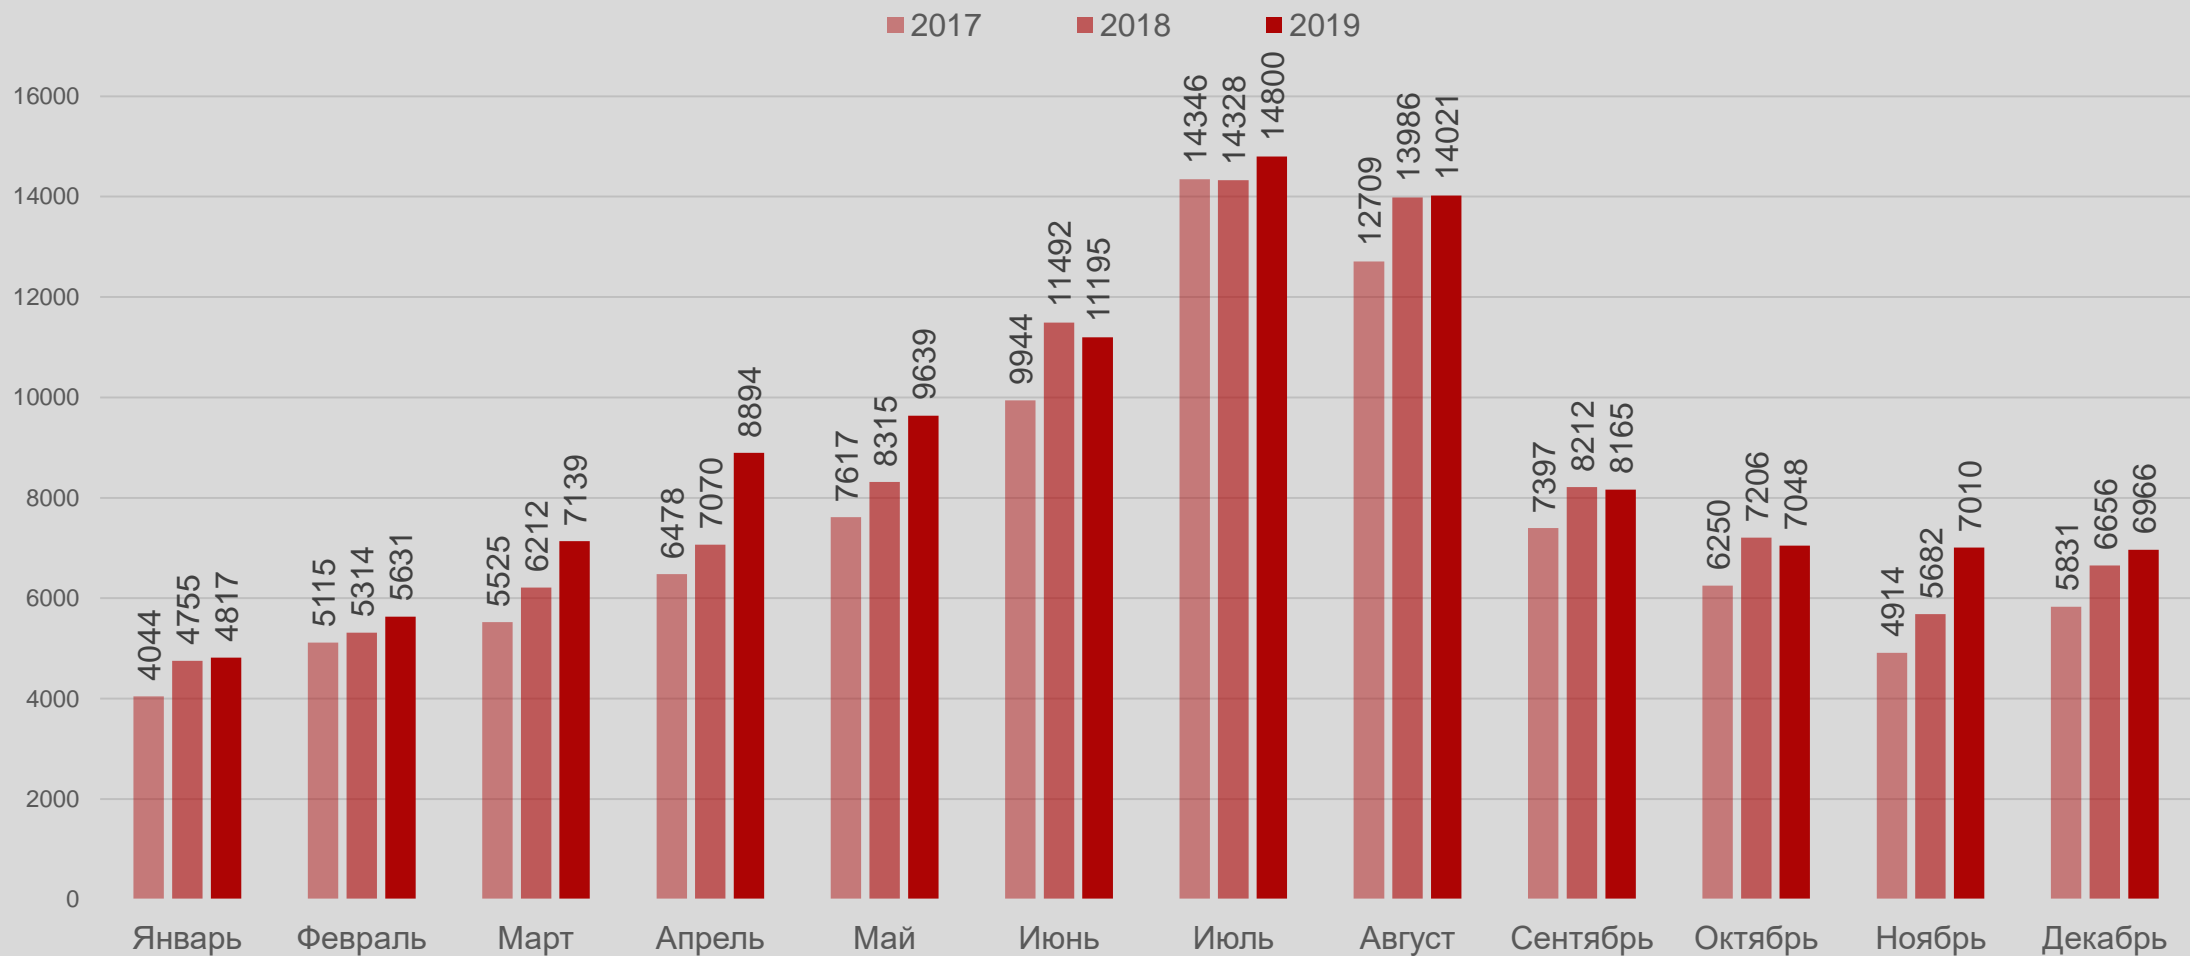

Liērāja

Загруженность спальных мест в Латвии в 2019 году, %

*Источник: ЦСУ

Liēpāja

Загруженность спальных мест Лиепаи, %

*Источник: ЦСУ

Liēpāja

Ночующие туристы в местах ночлега Лиепайи в 2019 году

*Источник: ЦСУ

Liēpāja

2018 год

2019 год

Распределение ночевавших в Лиепае по месяцам

*Источник: ЦСУ

Количество ночующих туристов в местах ночлега Лиепайи по месяцам

*Источник: ЦСУ

■ 2016 ■ 2017 ■ 2018 ■ 2019

ТОП 10 стран по количеству ночующих в местах ночлега Лиепай

*Источник: ЦСУ

Liēpāja

Литовские туристы, ночующие в Лиепае

***Источник: ЦСУ**

Показатель	Изменения 2019/2018	Изменения 2019/2017
Количество ночующих туристов	+6,14 %	+16,81 %
Ночующие латвийские туристы	+0,86 %	+7,24 %
Ночующие иностранные туристы	+16,40 %	+37,40 %
Количество проведённых ночей	+10,51 %	+23,69 %
Количество ночей, проведённых латвийскими туристами	+4,12 %	+9,24 %
Количество ночей, проведённых иностранными туристами	+19,65 %	+48,11 %
Загруженность комнат	+7,47 процентных пунктов	+9,89 процентных пунктов
Загруженность спальных мест	+5,49 процентных пунктов	+6,04 процентных пунктов
Продолжительность проживания	+0,07 ночей	+0,15 ночей
Продолжительность проживания латвийских туристов	+0,04 ночей	+0,02 ночей
Продолжительность проживания иностранных туристов	+0,05 ночей	+0,14 ночей