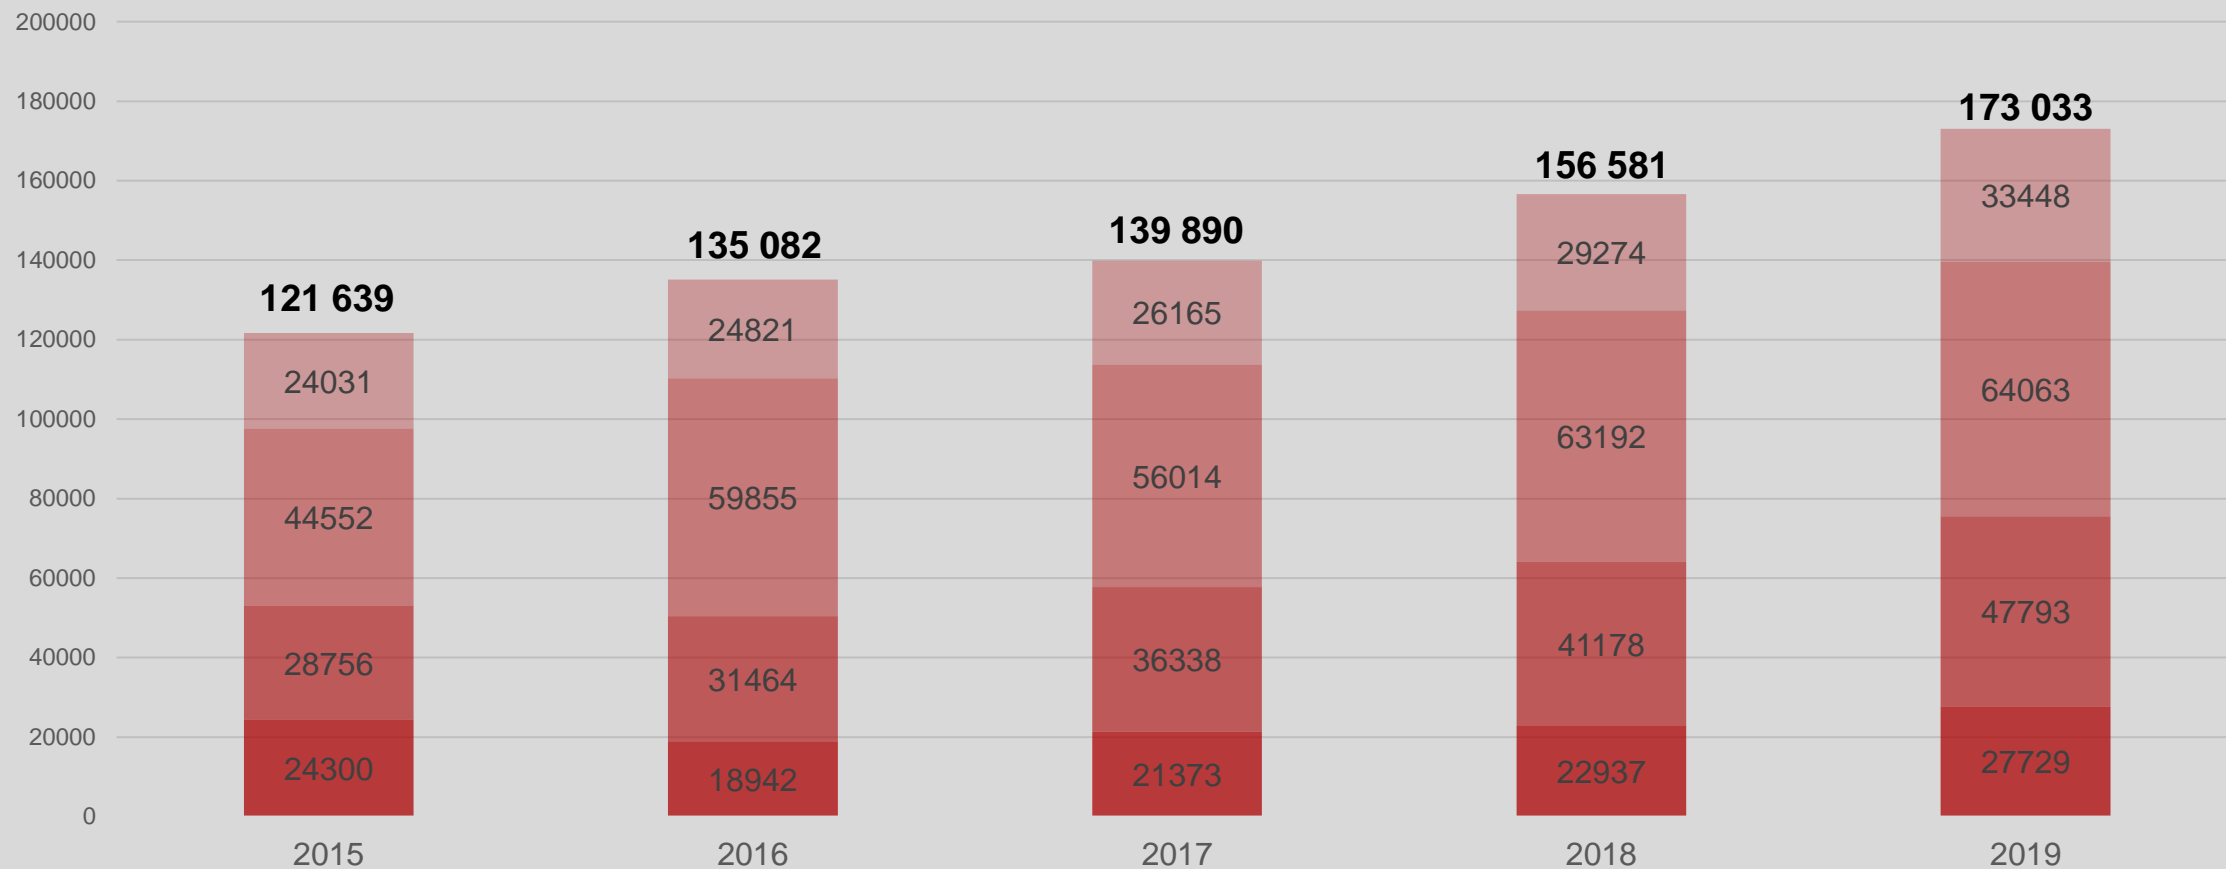

Liēpāja

Туристическая
статистика Лиепаи
2019

Количество ночующих в местах ночлега Лиепай

*Источник: ЦСУ

Liēpāja

Количество ночующих латвийских туристов в местах ночлега Лиепай

*Источник: ЦСУ

Liēpāja

Количество ночующих иностранных туристов в местах ночлега Лиепай

*Источник: ЦСУ

Лиерāja

■ 1-й квартал ■ 2-й квартал ■ 3-й квартал ■ 4-й квартал

Количество ночей проведённых в местах ночлега Лиепай

*Источник: ЦСУ