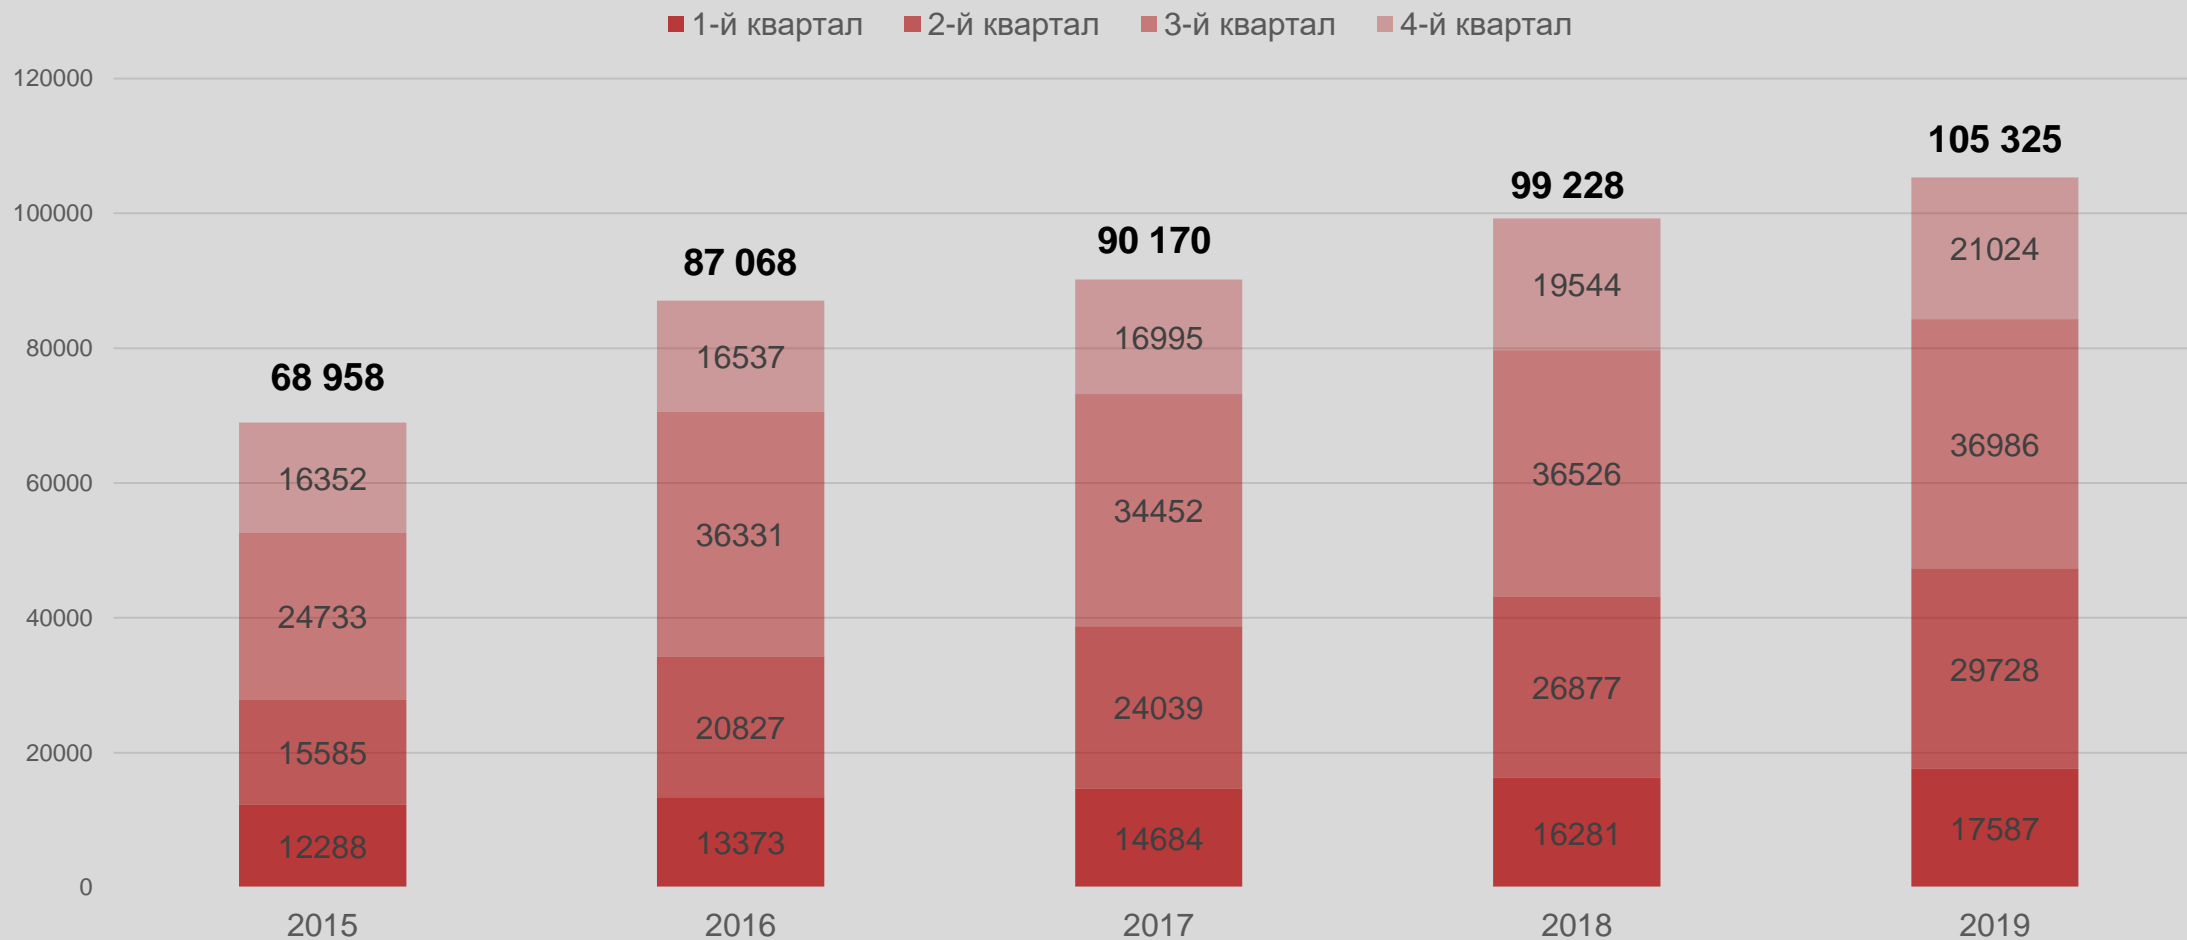

Liēpāja

Туристическая
статистика Лиепаи
2019

Количество ночующих в местах ночлега Лиепай

*Источник: ЦСУ

Liēpāja

Количество ночующих латвийских туристов в местах ночлега Лиепай

*Источник: ЦСУ

Liēpāja

Количество ночующих иностранных туристов в местах ночлега Лиепай

*Источник: ЦСУ

Лиерāja

■ 1-й квартал ■ 2-й квартал ■ 3-й квартал ■ 4-й квартал

Количество ночей проведённых в местах ночлега Лиепай

*Источник: ЦСУ