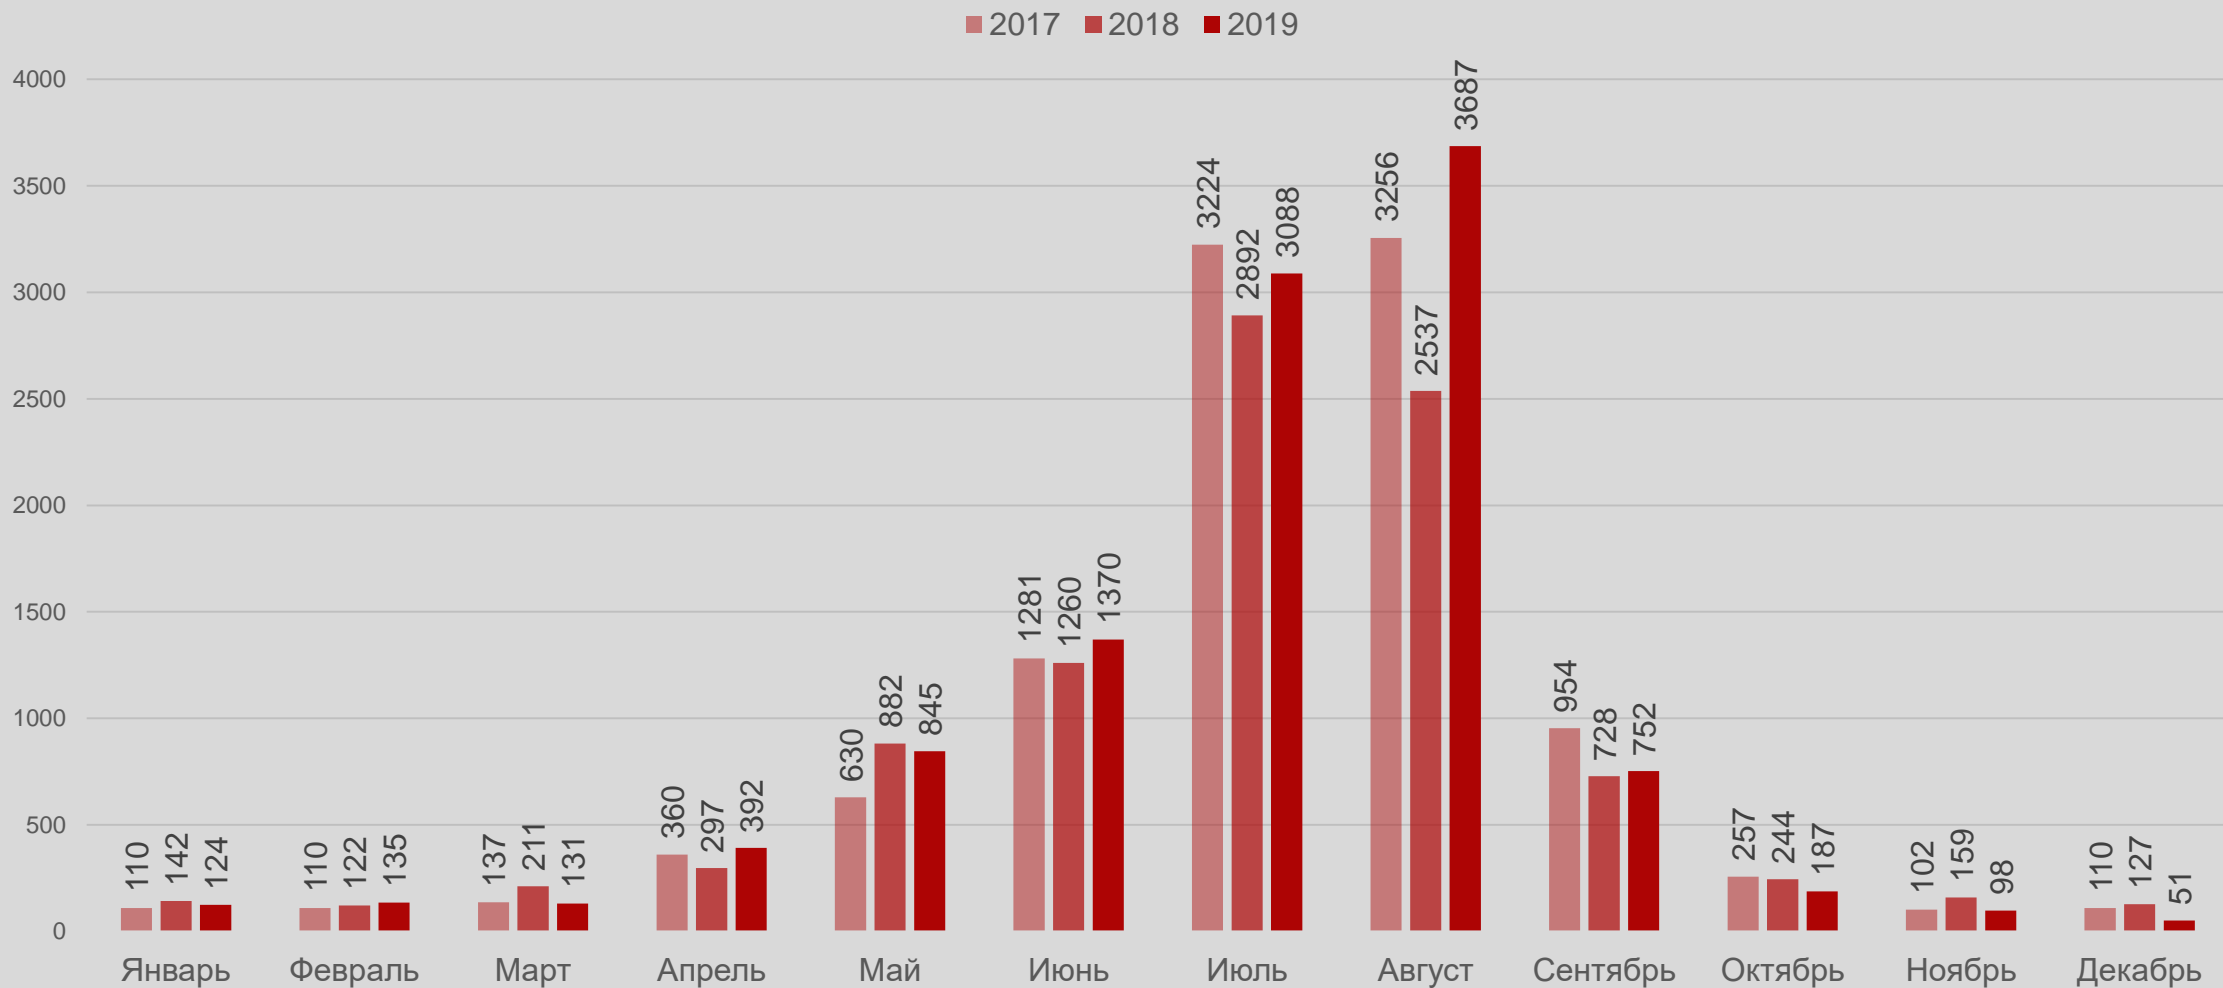

*Источник: ЦСУ

Liēpāja

2018 год

2019 год

Распределение ночевавших в Лиепае по месяцам

*Источник: ЦСУ

Количество ночующих туристов в местах ночлега Лиепайи по месяцам

*Источник: ЦСУ

■ 2016 ■ 2017 ■ 2018 ■ 2019

ТОП 10 стран по количеству ночующих в местах ночлега Лиепай

*Источник: ЦСУ

Liēpāja

Литовские туристы, ночующие в Лиепае

***Источник: ЦСУ**

Показатель	Изменения 2019/2018	Изменения 2019/2017
Количество ночующих туристов	+6,14 %	+16,81 %
Ночующие латвийские туристы	+0,86 %	+7,24 %
Ночующие иностранные туристы	+16,40 %	+37,40 %
Количество проведённых ночей	+10,51 %	+23,69 %
Количество ночей, проведённых латвийскими туристами	+4,12 %	+9,24 %
Количество ночей, проведённых иностранными туристами	+19,65 %	+48,11 %
Загруженность комнат	+7,47 процентных пунктов	+9,89 процентных пунктов
Загруженность спальных мест	+5,49 процентных пунктов	+6,04 процентных пунктов
Продолжительность проживания	+0,07 ночей	+0,15 ночей
Продолжительность проживания латвийских туристов	+0,04 ночей	+0,02 ночей
Продолжительность проживания иностранных туристов	+0,05 ночей	+0,14 ночей

Количество лично обслуженных посетителей в БТИЛР

*Источник: БТИЛР

Лієрāja

Общая динамика посетителей в БТИЛР

*Источник: БТИЛР

Динамика латвийских туристов в БТИЛР

*Источник: БТИЛР

Динамика иностранных туристов в БТИЛР

*Источник: БТИЛР

ТОП 10 стран по количеству туристов, обслуженных лично в БТИЛР

***Источник: БТИЛР**

Liēpāja

Число мест для ночлега в Лиепае (не обобщается информация об апартаментах) *Источник: БТИЛР

Liēpāja