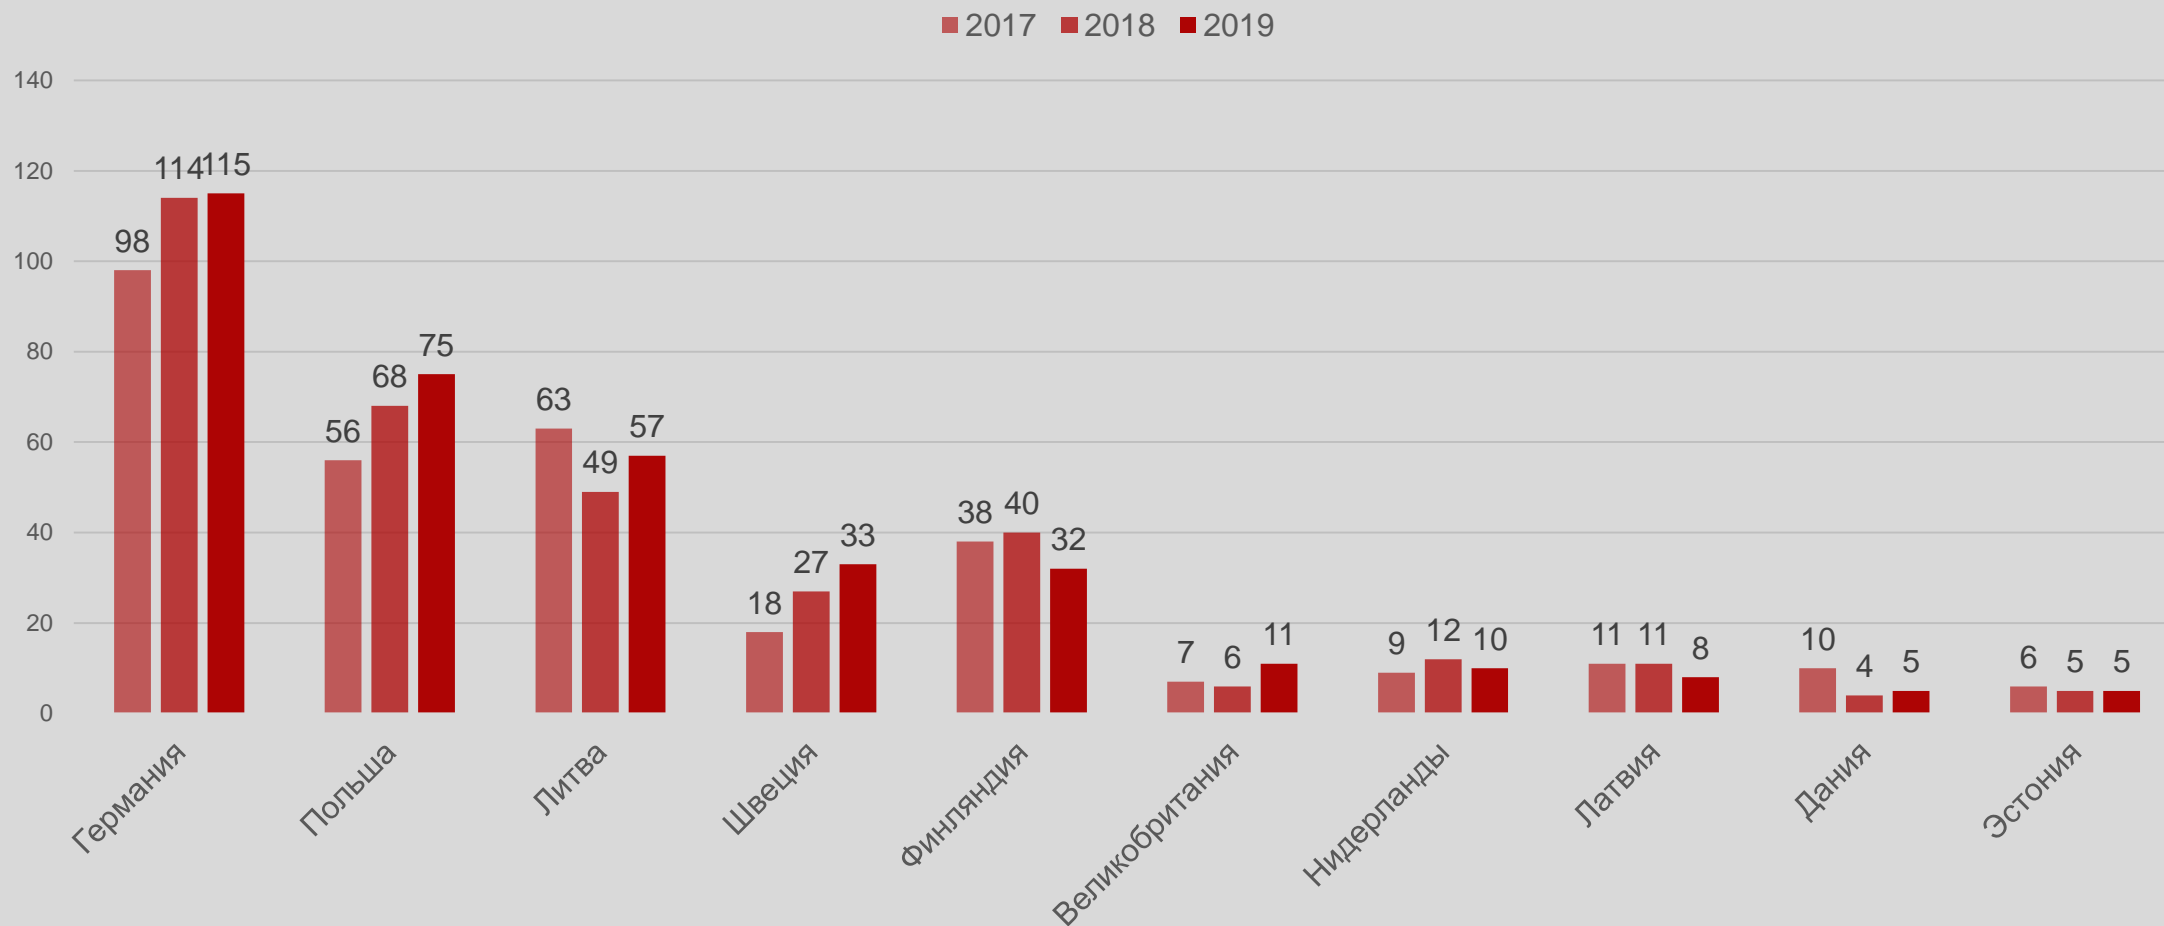

*Источник: Лиепайский аэропорт

Яхты, прибывшие В Лиепайский яхтенный порт

***Источник: Līerāja Marina**

Liērāja

Яхты, прибывшие в Лиепайский яхтенный порт

*Источник: Liērāja Marina

ТОП 10 стран по количеству яхт, прибывших в Лиепайский яхтенный порт

*Источник: Liepāja Marina

Liērāja

**Данные обобщило:
Бюро туристической информации
Лиепайского региона, 2020**