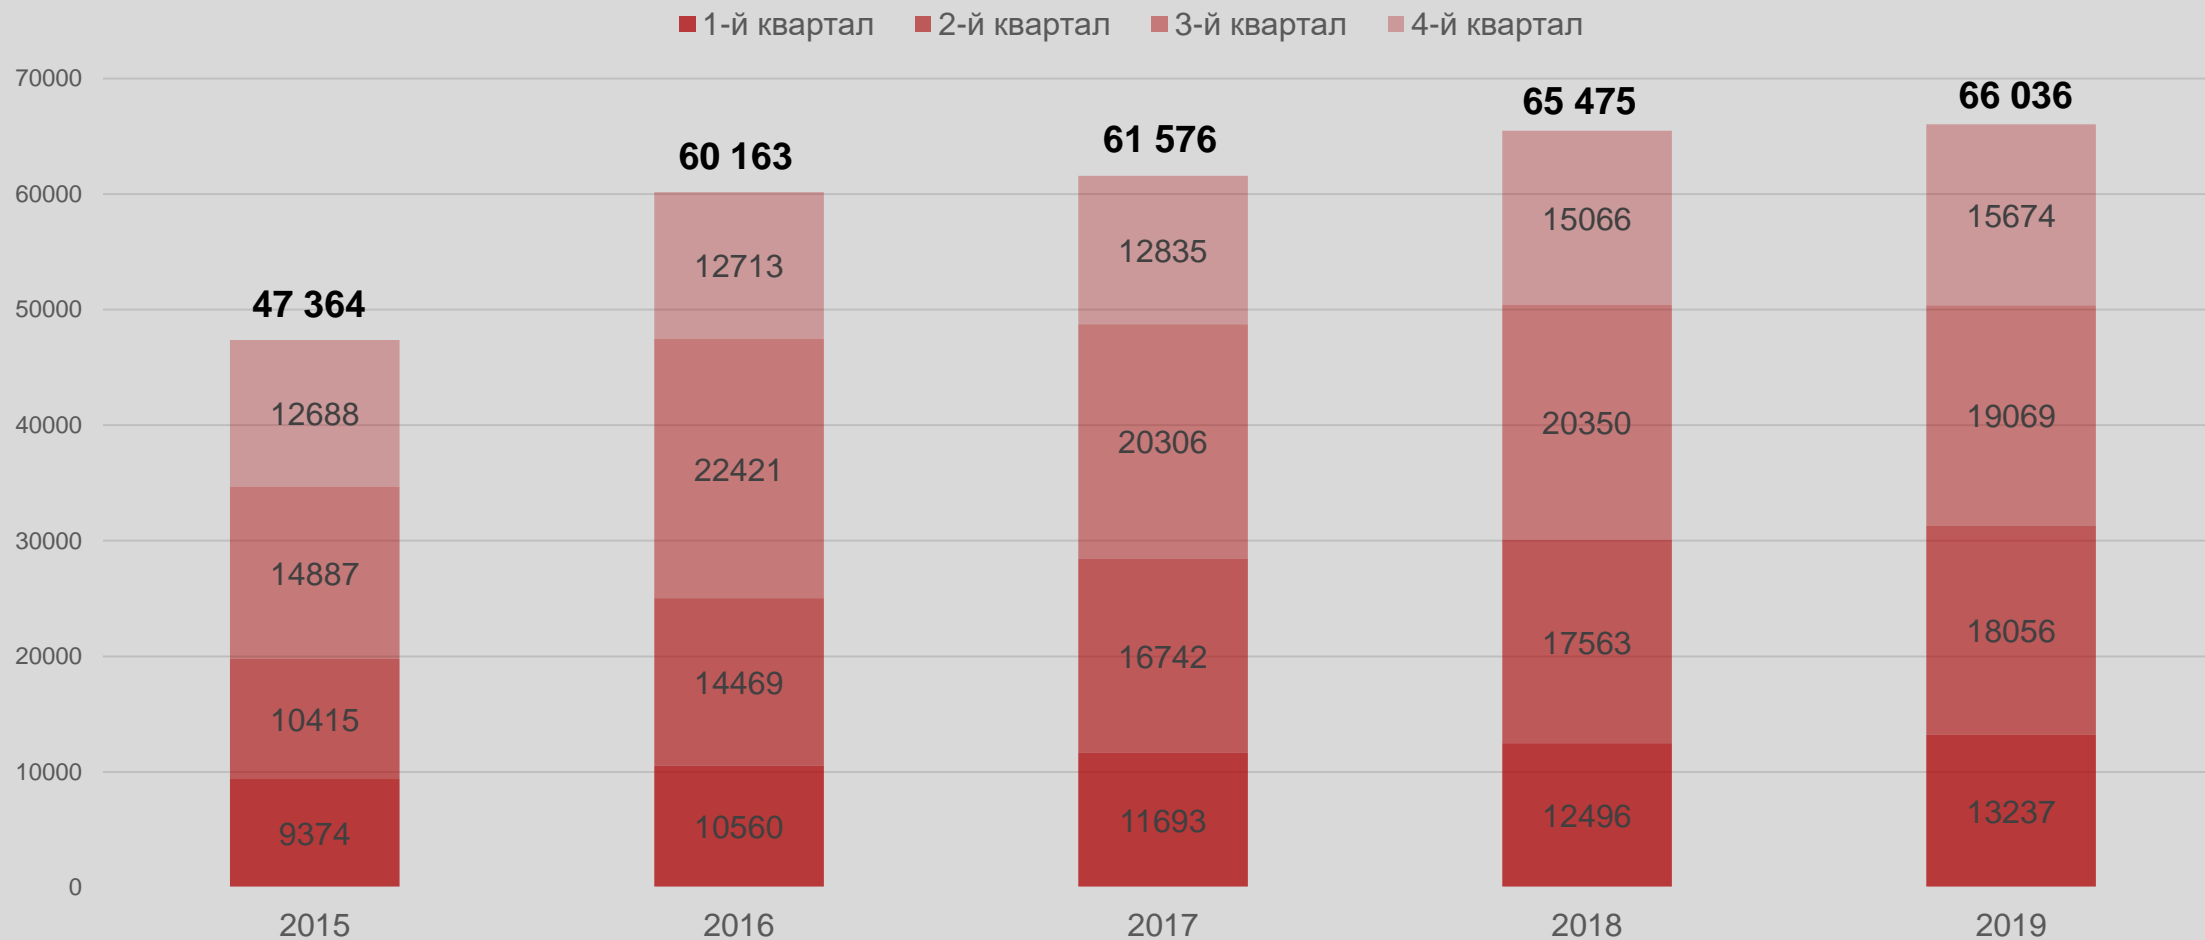

Liēpāja

Туристическая
статистика Лиепаи
2019

Количество ночующих в местах ночлега Лиепай

*Источник: ЦСУ

Liēpāja

Количество ночующих латвийских туристов в местах ночлега Лиепай

*Источник: ЦСУ

Liēpāja

Количество ночующих иностранных туристов в местах ночлега Лиепай

*Источник: ЦСУ

Лиерāja

■ 1-й квартал ■ 2-й квартал ■ 3-й квартал ■ 4-й квартал

Количество ночей проведённых в местах ночлега Лиепай

*Источник: ЦСУ