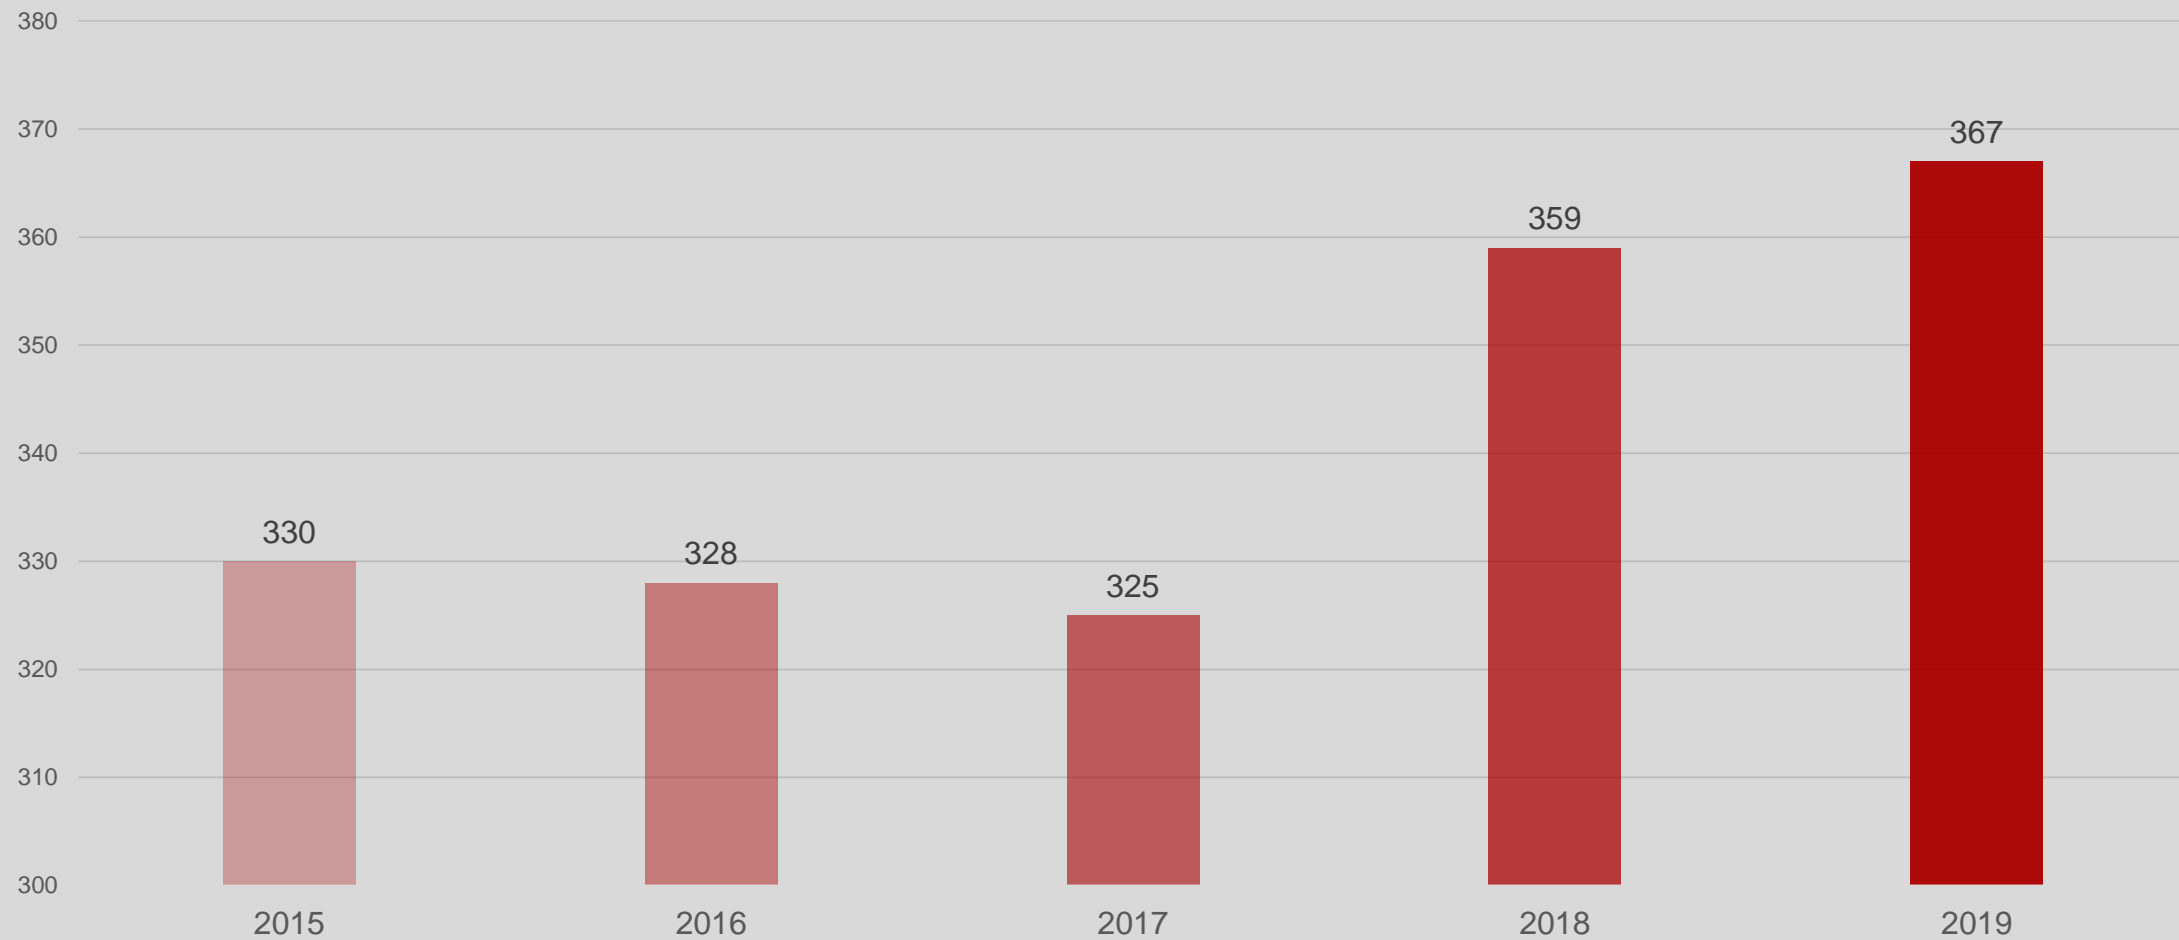

Яхты, прибывшие В Лиепайский яхтенный порт

*Источник: Līerāja Marina