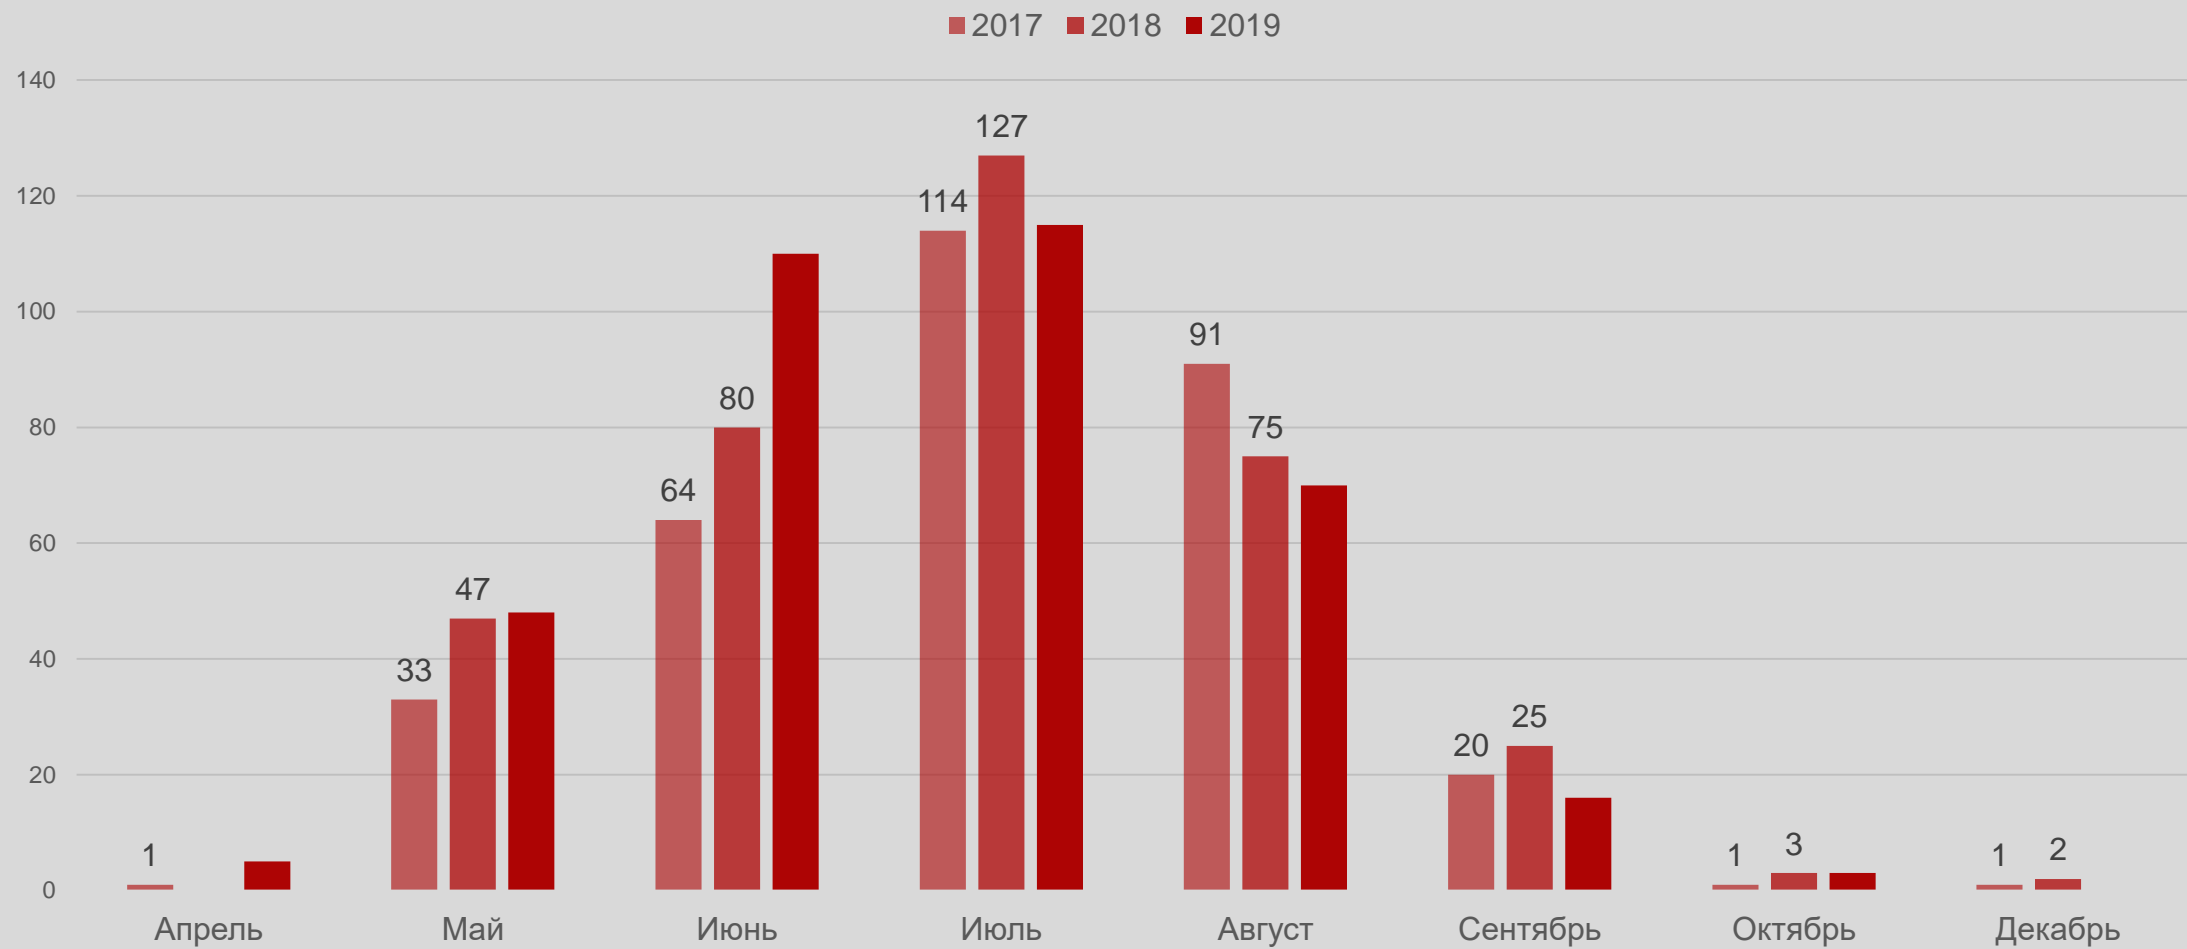

Число спальных мест в Лиепае (не обобщается информация об апартаментах)

*Источник: БТИЛР

Liēpāja

Число мест питания в Лиепае (обобщена информация о компаниях, сотрудничающих с БТИЛР)

*Источник: БТИЛР

Число посадочных мест в местах питания Лиепай

(обобщена информация о компаниях, сотрудничающих с БТИЛР)

*Источник: БТИЛР

Поток пассажиров в Лиепайском аэропорту (полёты восстановлены 16 мая 2017 года)

*Источник: Лиепайский аэропорт

Поток пассажиров в Лиепайском аэропорту (полёты восстановлены 16 мая 2017 года)

*Источник: Лиепайский аэропорт

Яхты, прибывшие В Лиепайский яхтенный порт

***Источник: Līerāja Marina**

Liērāja

Яхты, прибывшие в Лиепайский яхтенный порт

*Источник: Liērāja Marina

ТОП 10 стран по количеству яхт, прибывших в Лиепайский яхтенный порт