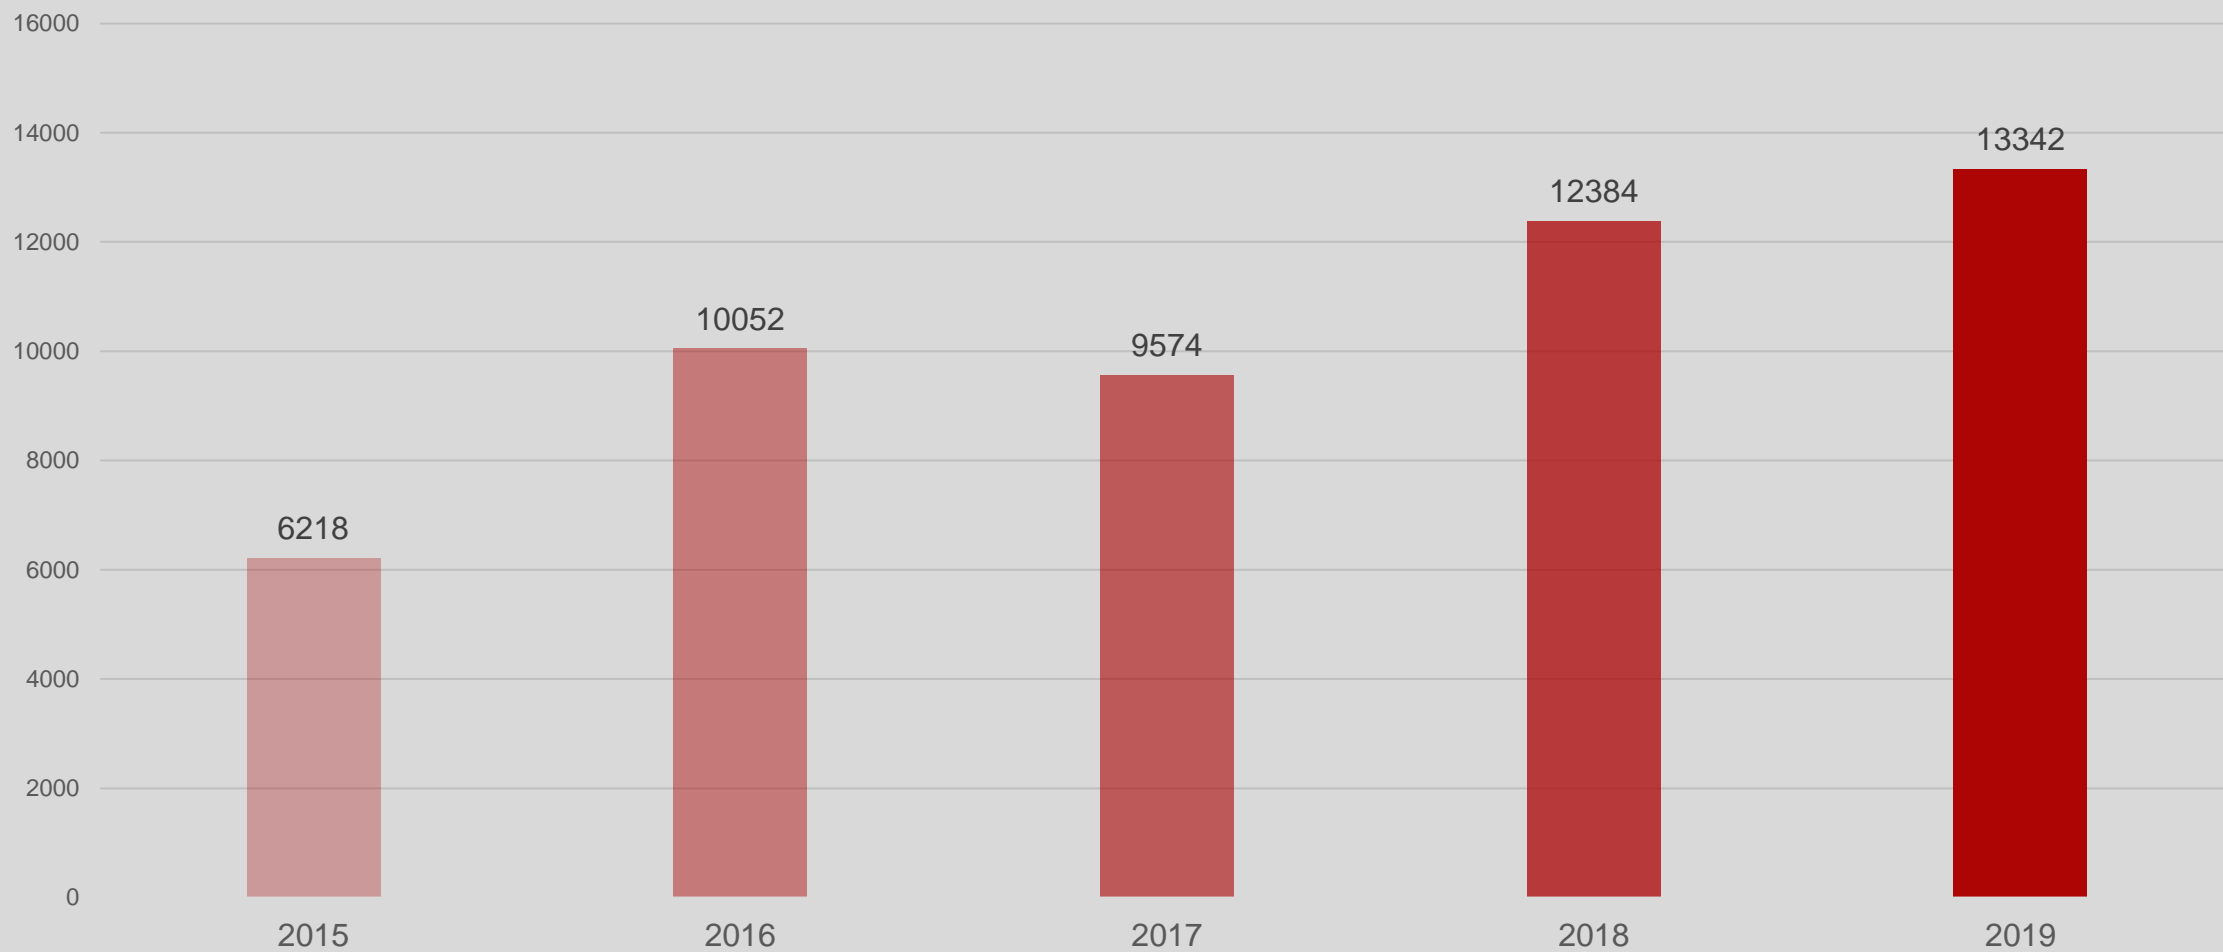

Liērāja

Загруженность спальных мест в Латвии в 2019 году, %

*Источник: ЦСУ

Liēpāja

Загруженность спальных мест Лиепаи, %

*Источник: ЦСУ

Liēpāja

Ночующие туристы в местах ночлега Лиепайи в 2019 году

*Источник: ЦСУ

Liēpāja

2018 год

2019 год

Распределение ночевавших в Лиепае по месяцам

*Источник: ЦСУ

Количество ночующих туристов в местах ночлега Лиепайи по месяцам

*Источник: ЦСУ

■ 2016 ■ 2017 ■ 2018 ■ 2019

ТОП 10 стран по количеству ночующих в местах ночлега Лиепай

*Источник: ЦСУ

Liēpāja

Литовские туристы, ночующие в Лиепае

***Источник: ЦСУ**

Показатель	Изменения 2019/2018	Изменения 2019/2017
Количество ночующих туристов	+6,14 %	+16,81 %
Ночующие латвийские туристы	+0,86 %	+7,24 %
Ночующие иностранные туристы	+16,40 %	+37,40 %
Количество проведённых ночей	+10,51 %	+23,69 %
Количество ночей, проведённых латвийскими туристами	+4,12 %	+9,24 %
Количество ночей, проведённых иностранными туристами	+19,65 %	+48,11 %
Загруженность комнат	+7,47 процентных пунктов	+9,89 процентных пунктов
Загруженность спальных мест	+5,49 процентных пунктов	+6,04 процентных пунктов
Продолжительность проживания	+0,07 ночей	+0,15 ночей
Продолжительность проживания латвийских туристов	+0,04 ночей	+0,02 ночей
Продолжительность проживания иностранных туристов	+0,05 ночей	+0,14 ночей