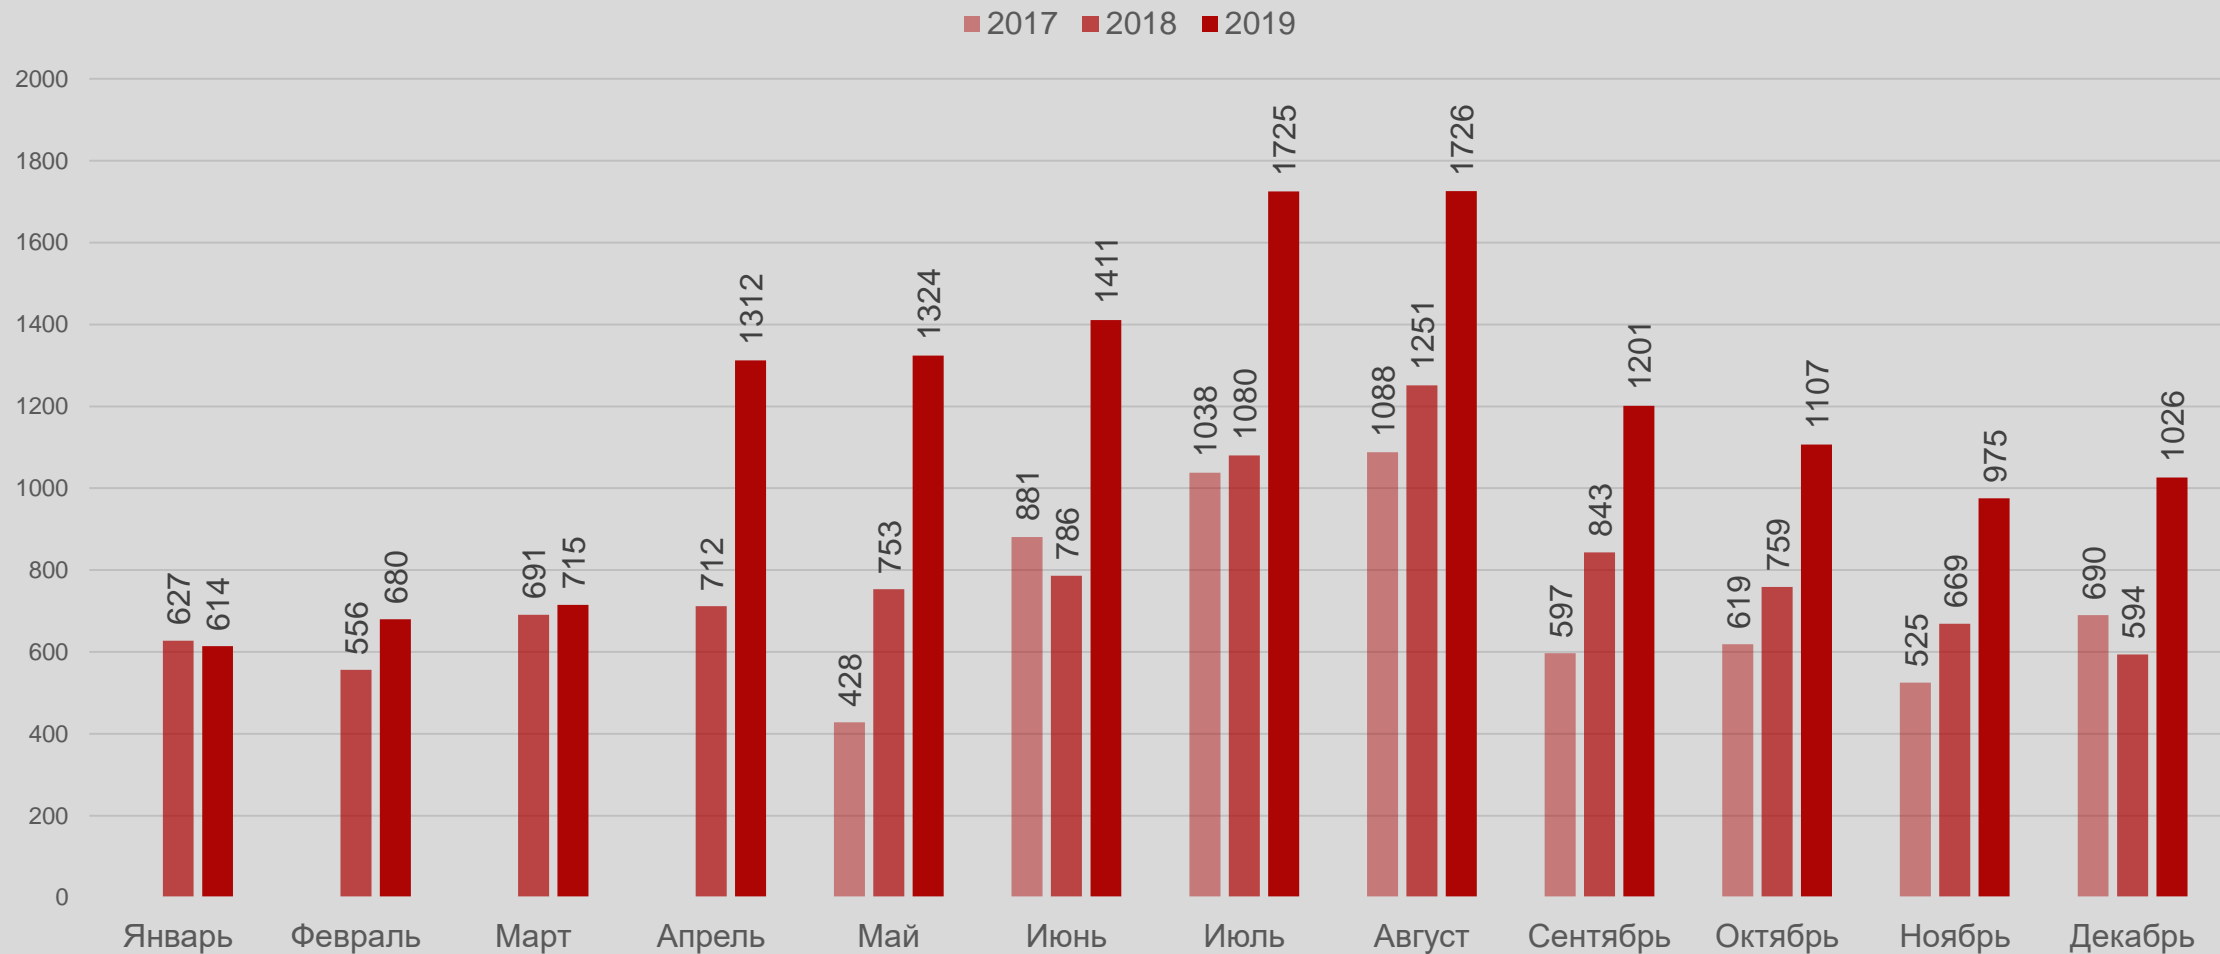

Поток пассажиров в Лиепайском аэропорту (полёты восстановлены 16 мая 2017 года)

*Источник: Лиепайский аэропорт