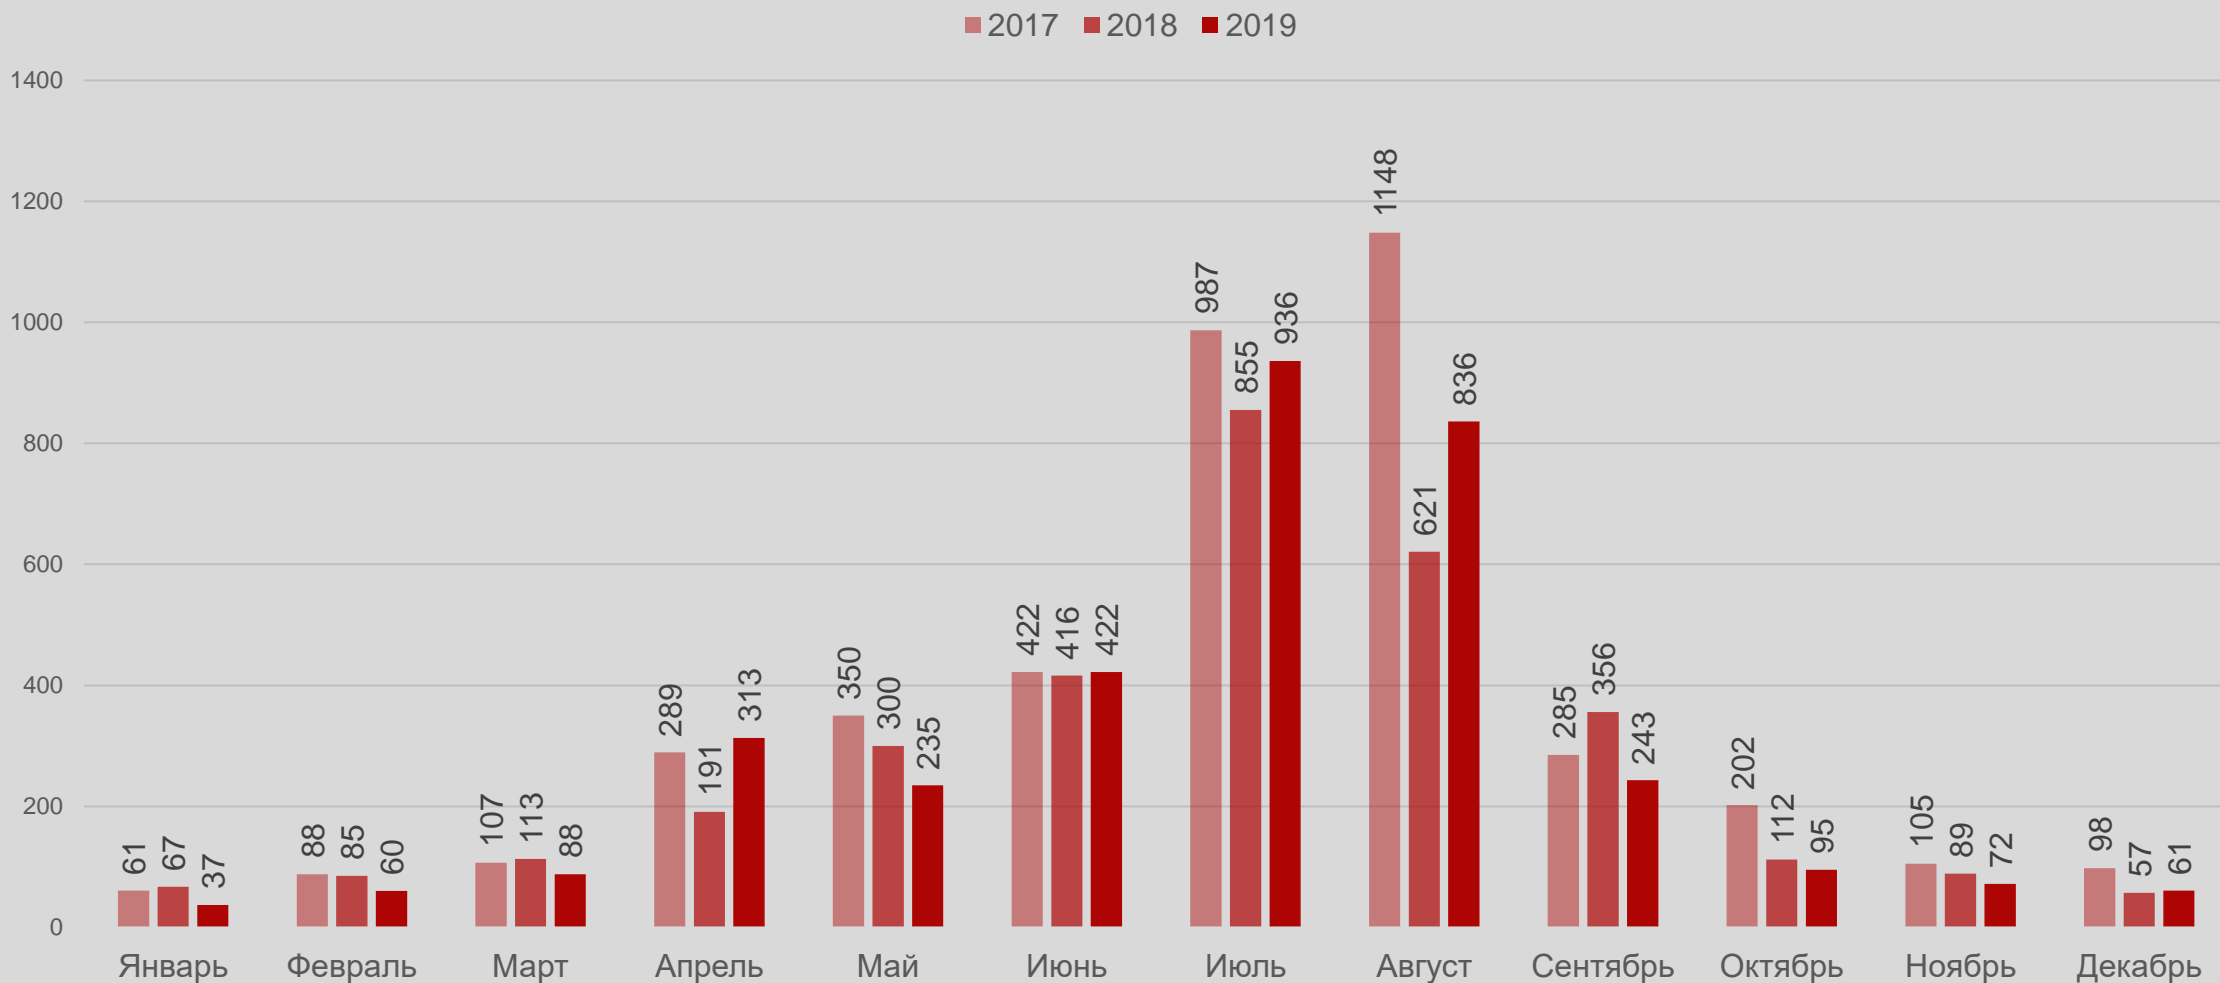

■ 2016 ■ 2017 ■ 2018 ■ 2019

ТОП 10 стран по количеству ночующих в местах ночлега Лиепай

*Источник: ЦСУ

Liēpāja

Литовские туристы, ночующие в Лиепае

***Источник: ЦСУ**

Показатель	Изменения 2019/2018	Изменения 2019/2017
Количество ночующих туристов	+6,14 %	+16,81 %
Ночующие латвийские туристы	+0,86 %	+7,24 %
Ночующие иностранные туристы	+16,40 %	+37,40 %
Количество проведённых ночей	+10,51 %	+23,69 %
Количество ночей, проведённых латвийскими туристами	+4,12 %	+9,24 %
Количество ночей, проведённых иностранными туристами	+19,65 %	+48,11 %
Загруженность комнат	+7,47 процентных пунктов	+9,89 процентных пунктов
Загруженность спальных мест	+5,49 процентных пунктов	+6,04 процентных пунктов
Продолжительность проживания	+0,07 ночей	+0,15 ночей
Продолжительность проживания латвийских туристов	+0,04 ночей	+0,02 ночей
Продолжительность проживания иностранных туристов	+0,05 ночей	+0,14 ночей

Количество лично обслуженных посетителей в БТИЛР

*Источник: БТИЛР

Лієрāja

Общая динамика посетителей в БТИЛР

*Источник: БТИЛР

Динамика латвийских туристов в БТИЛР

*Источник: БТИЛР

Динамика иностранных туристов в БТИЛР

*Источник: БТИЛР

ТОП 10 стран по количеству туристов, обслуженных лично в БТИЛР

***Источник: БТИЛР**

Liēpāja

Число мест для ночлега в Лиепае (не обобщается информация об апартаментах) *Источник: БТИЛР

Liēpāja