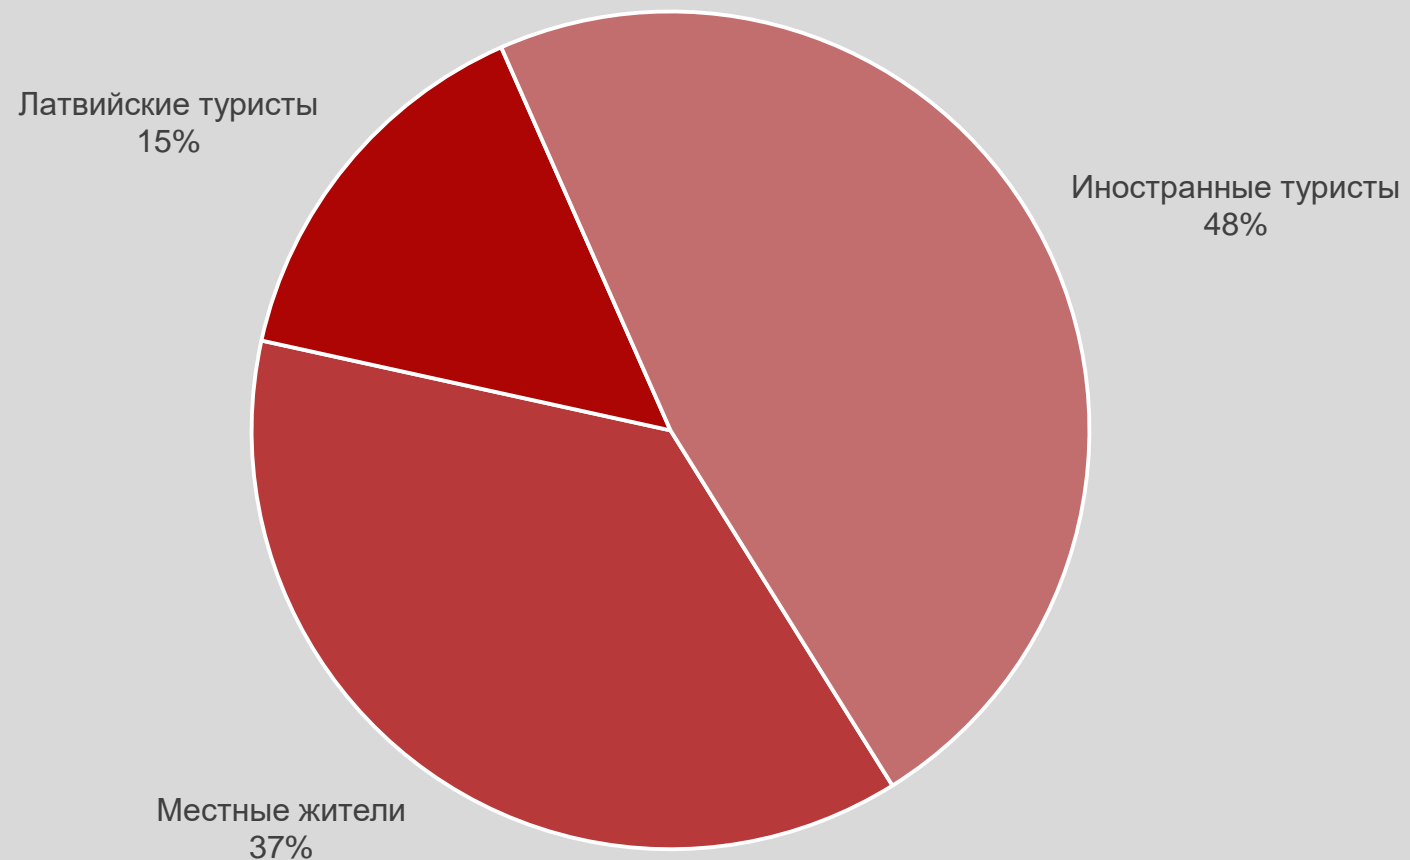

*Источник: ЦСУ

Liēpāja

2018 год

2019 год

Распределение ночевавших в Лиепае по месяцам

*Источник: ЦСУ

Количество ночующих туристов в местах ночлега Лиепайи по месяцам

*Источник: ЦСУ

■ 2016 ■ 2017 ■ 2018 ■ 2019

ТОП 10 стран по количеству ночующих в местах ночлега Лиепай

*Источник: ЦСУ

Liēpāja

Литовские туристы, ночующие в Лиепае

***Источник: ЦСУ**

Показатель	Изменения 2019/2018	Изменения 2019/2017
Количество ночующих туристов	+6,14 %	+16,81 %
Ночующие латвийские туристы	+0,86 %	+7,24 %
Ночующие иностранные туристы	+16,40 %	+37,40 %
Количество проведённых ночей	+10,51 %	+23,69 %
Количество ночей, проведённых латвийскими туристами	+4,12 %	+9,24 %
Количество ночей, проведённых иностранными туристами	+19,65 %	+48,11 %
Загруженность комнат	+7,47 процентных пунктов	+9,89 процентных пунктов
Загруженность спальных мест	+5,49 процентных пунктов	+6,04 процентных пунктов
Продолжительность проживания	+0,07 ночей	+0,15 ночей
Продолжительность проживания латвийских туристов	+0,04 ночей	+0,02 ночей
Продолжительность проживания иностранных туристов	+0,05 ночей	+0,14 ночей

Количество лично обслуженных посетителей в БТИЛР

*Источник: БТИЛР

Лієрāja

Общая динамика посетителей в БТИЛР

*Источник: БТИЛР

Динамика латвийских туристов в БТИЛР

*Источник: БТИЛР

Динамика иностранных туристов в БТИЛР