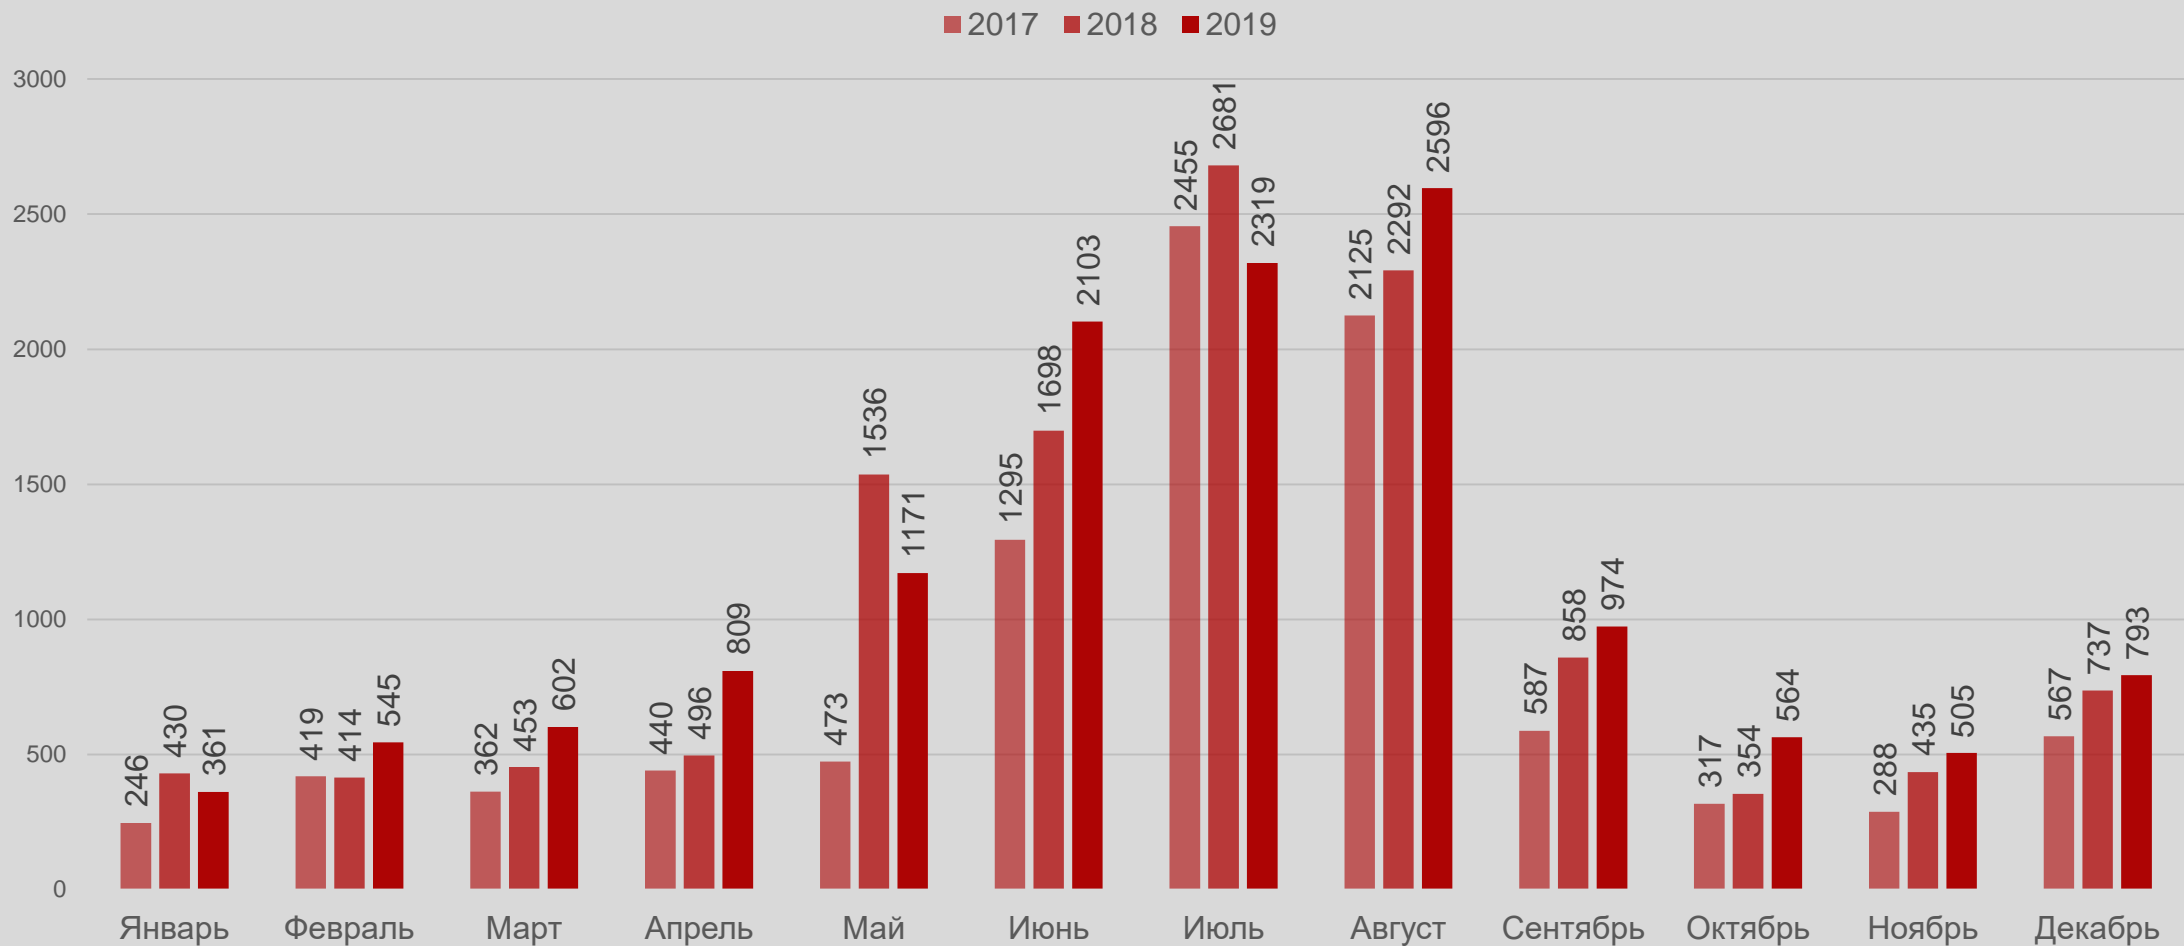

*Источник: ЦСУ

Liēpāja

2018 год

2019 год

Распределение ночевавших в Лиепае по месяцам

*Источник: ЦСУ

Количество ночующих туристов в местах ночлега Лиепайи по месяцам

*Источник: ЦСУ

■ 2016 ■ 2017 ■ 2018 ■ 2019

ТОП 10 стран по количеству ночующих в местах ночлега Лиепай

*Источник: ЦСУ

Liēpāja

Литовские туристы, ночующие в Лиепае

***Источник: ЦСУ**

Показатель	Изменения 2019/2018	Изменения 2019/2017
Количество ночующих туристов	+6,14 %	+16,81 %
Ночующие латвийские туристы	+0,86 %	+7,24 %
Ночующие иностранные туристы	+16,40 %	+37,40 %
Количество проведённых ночей	+10,51 %	+23,69 %
Количество ночей, проведённых латвийскими туристами	+4,12 %	+9,24 %
Количество ночей, проведённых иностранными туристами	+19,65 %	+48,11 %
Загруженность комнат	+7,47 процентных пунктов	+9,89 процентных пунктов
Загруженность спальных мест	+5,49 процентных пунктов	+6,04 процентных пунктов
Продолжительность проживания	+0,07 ночей	+0,15 ночей
Продолжительность проживания латвийских туристов	+0,04 ночей	+0,02 ночей
Продолжительность проживания иностранных туристов	+0,05 ночей	+0,14 ночей

Количество лично обслуженных посетителей в БТИЛР

*Источник: БТИЛР

Лієрāja

Общая динамика посетителей в БТИЛР

*Источник: БТИЛР

Динамика латвийских туристов в БТИЛР

*Источник: БТИЛР

Динамика иностранных туристов в БТИЛР