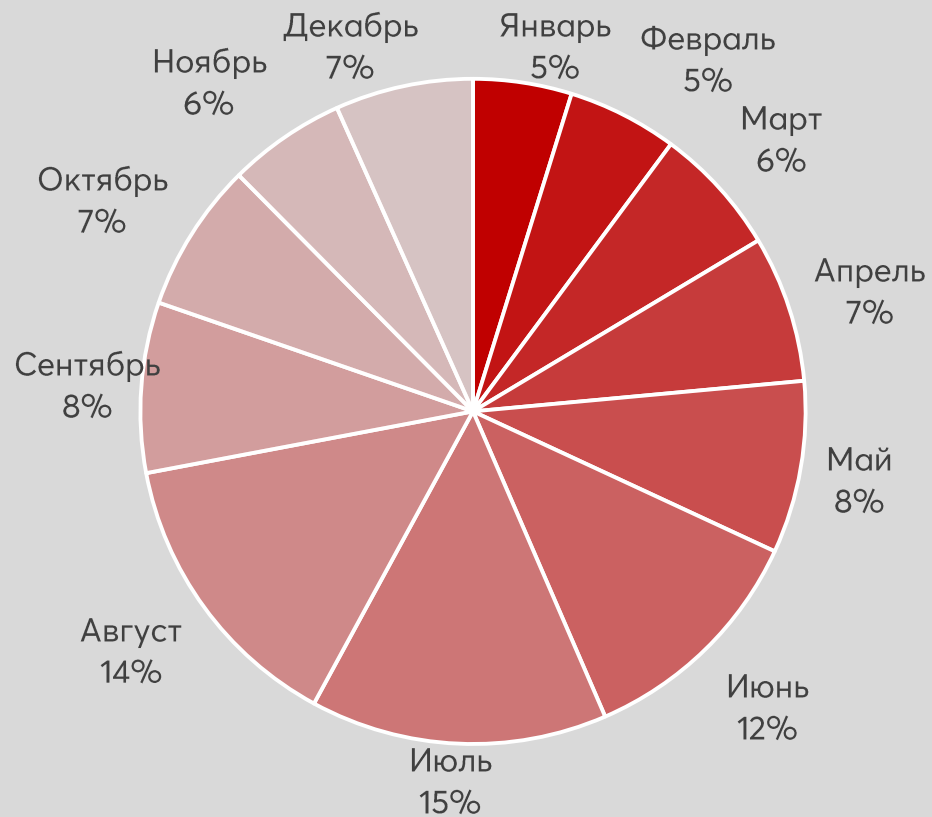

Количество ночующих иностранных туристов в местах ночлега Лиепай

*Источник: ЦСУ

Лиерāja

■ 1-й квартал ■ 2-й квартал ■ 3-й квартал ■ 4-й квартал

Количество ночей проведённых в местах ночлега Лиепай

*Источник: ЦСУ

Liērāja

Загруженность спальных мест в Латвии в 2019 году, %

*Источник: ЦСУ

Liēpāja

Загруженность спальных мест Лиепаи, %

*Источник: ЦСУ

Liēpāja

Ночующие туристы в местах ночлега Лиепайи в 2019 году

*Источник: ЦСУ

Liēpāja

2018 год

2019 год

Распределение ночевавших в Лиепае по месяцам

*Источник: ЦСУ

Количество ночующих туристов в местах ночлега Лиепайи по месяцам

*Источник: ЦСУ

■ 2016 ■ 2017 ■ 2018 ■ 2019

ТОП 10 стран по количеству ночующих в местах ночлега Лиепай

*Источник: ЦСУ

Liēpāja

Литовские туристы, ночующие в Лиепае

***Источник: ЦСУ**

Показатель	Изменения 2019/2018	Изменения 2019/2017
Количество ночующих туристов	+6,14 %	+16,81 %
Ночующие латвийские туристы	+0,86 %	+7,24 %
Ночующие иностранные туристы	+16,40 %	+37,40 %
Количество проведённых ночей	+10,51 %	+23,69 %
Количество ночей, проведённых латвийскими туристами	+4,12 %	+9,24 %
Количество ночей, проведённых иностранными туристами	+19,65 %	+48,11 %
Загруженность комнат	+7,47 процентных пунктов	+9,89 процентных пунктов
Загруженность спальных мест	+5,49 процентных пунктов	+6,04 процентных пунктов
Продолжительность проживания	+0,07 ночей	+0,15 ночей
Продолжительность проживания латвийских туристов	+0,04 ночей	+0,02 ночей
Продолжительность проживания иностранных туристов	+0,05 ночей	+0,14 ночей