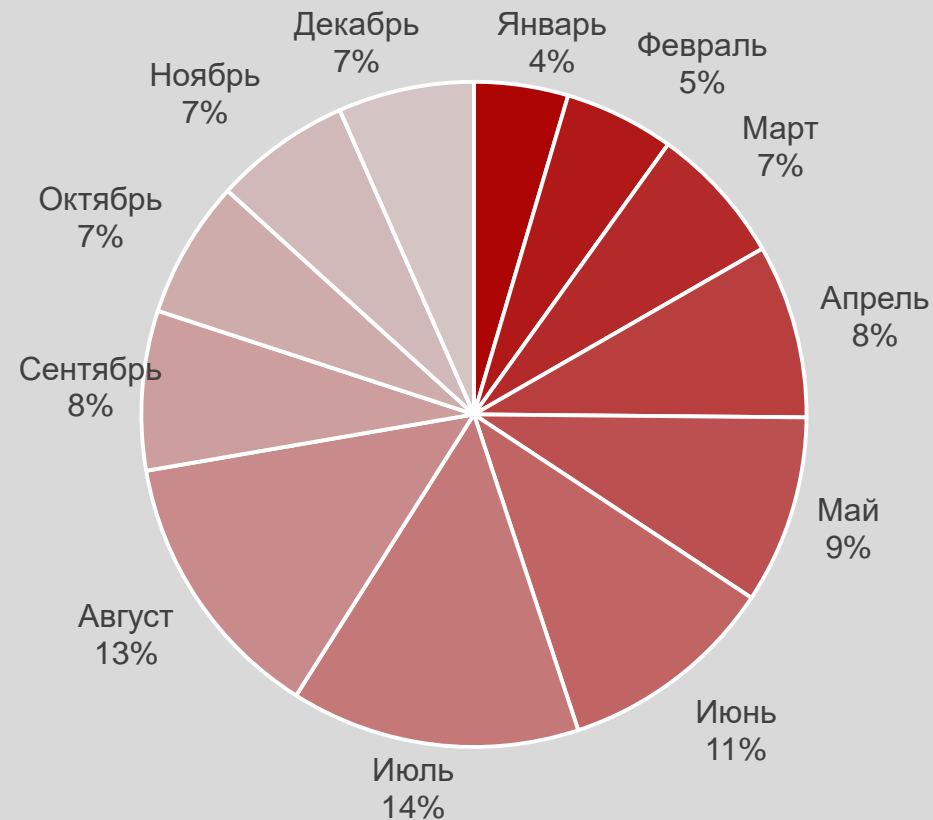

Количество ночующих иностранных туристов в местах ночлега Лиепай

*Источник: ЦСУ

Лиерāja

■ 1-й квартал ■ 2-й квартал ■ 3-й квартал ■ 4-й квартал

Количество ночей проведённых в местах ночлега Лиепай

*Источник: ЦСУ

Liērāja

Загруженность спальных мест в Латвии в 2019 году, %

*Источник: ЦСУ

Liēpāja

Загруженность спальных мест Лиепаи, %

*Источник: ЦСУ

Liēpāja

Ночующие туристы в местах ночлега Лиепайи в 2019 году

*Источник: ЦСУ

Liēpāja

2018 год

2019 год

Распределение ночевавших в Лиепае по месяцам

*Источник: ЦСУ

Количество ночующих туристов в местах ночлега Лиепайи по месяцам

*Источник: ЦСУ

■ 2016 ■ 2017 ■ 2018 ■ 2019

ТОП 10 стран по количеству ночующих в местах ночлега Лиепай

*Источник: ЦСУ

Liēpāja

Литовские туристы, ночующие в Лиепае

***Источник: ЦСУ**

Показатель	Изменения 2019/2018	Изменения 2019/2017
Количество ночующих туристов	+6,14 %	+16,81 %
Ночующие латвийские туристы	+0,86 %	+7,24 %
Ночующие иностранные туристы	+16,40 %	+37,40 %
Количество проведённых ночей	+10,51 %	+23,69 %
Количество ночей, проведённых латвийскими туристами	+4,12 %	+9,24 %
Количество ночей, проведённых иностранными туристами	+19,65 %	+48,11 %
Загруженность комнат	+7,47 процентных пунктов	+9,89 процентных пунктов
Загруженность спальных мест	+5,49 процентных пунктов	+6,04 процентных пунктов
Продолжительность проживания	+0,07 ночей	+0,15 ночей
Продолжительность проживания латвийских туристов	+0,04 ночей	+0,02 ночей
Продолжительность проживания иностранных туристов	+0,05 ночей	+0,14 ночей