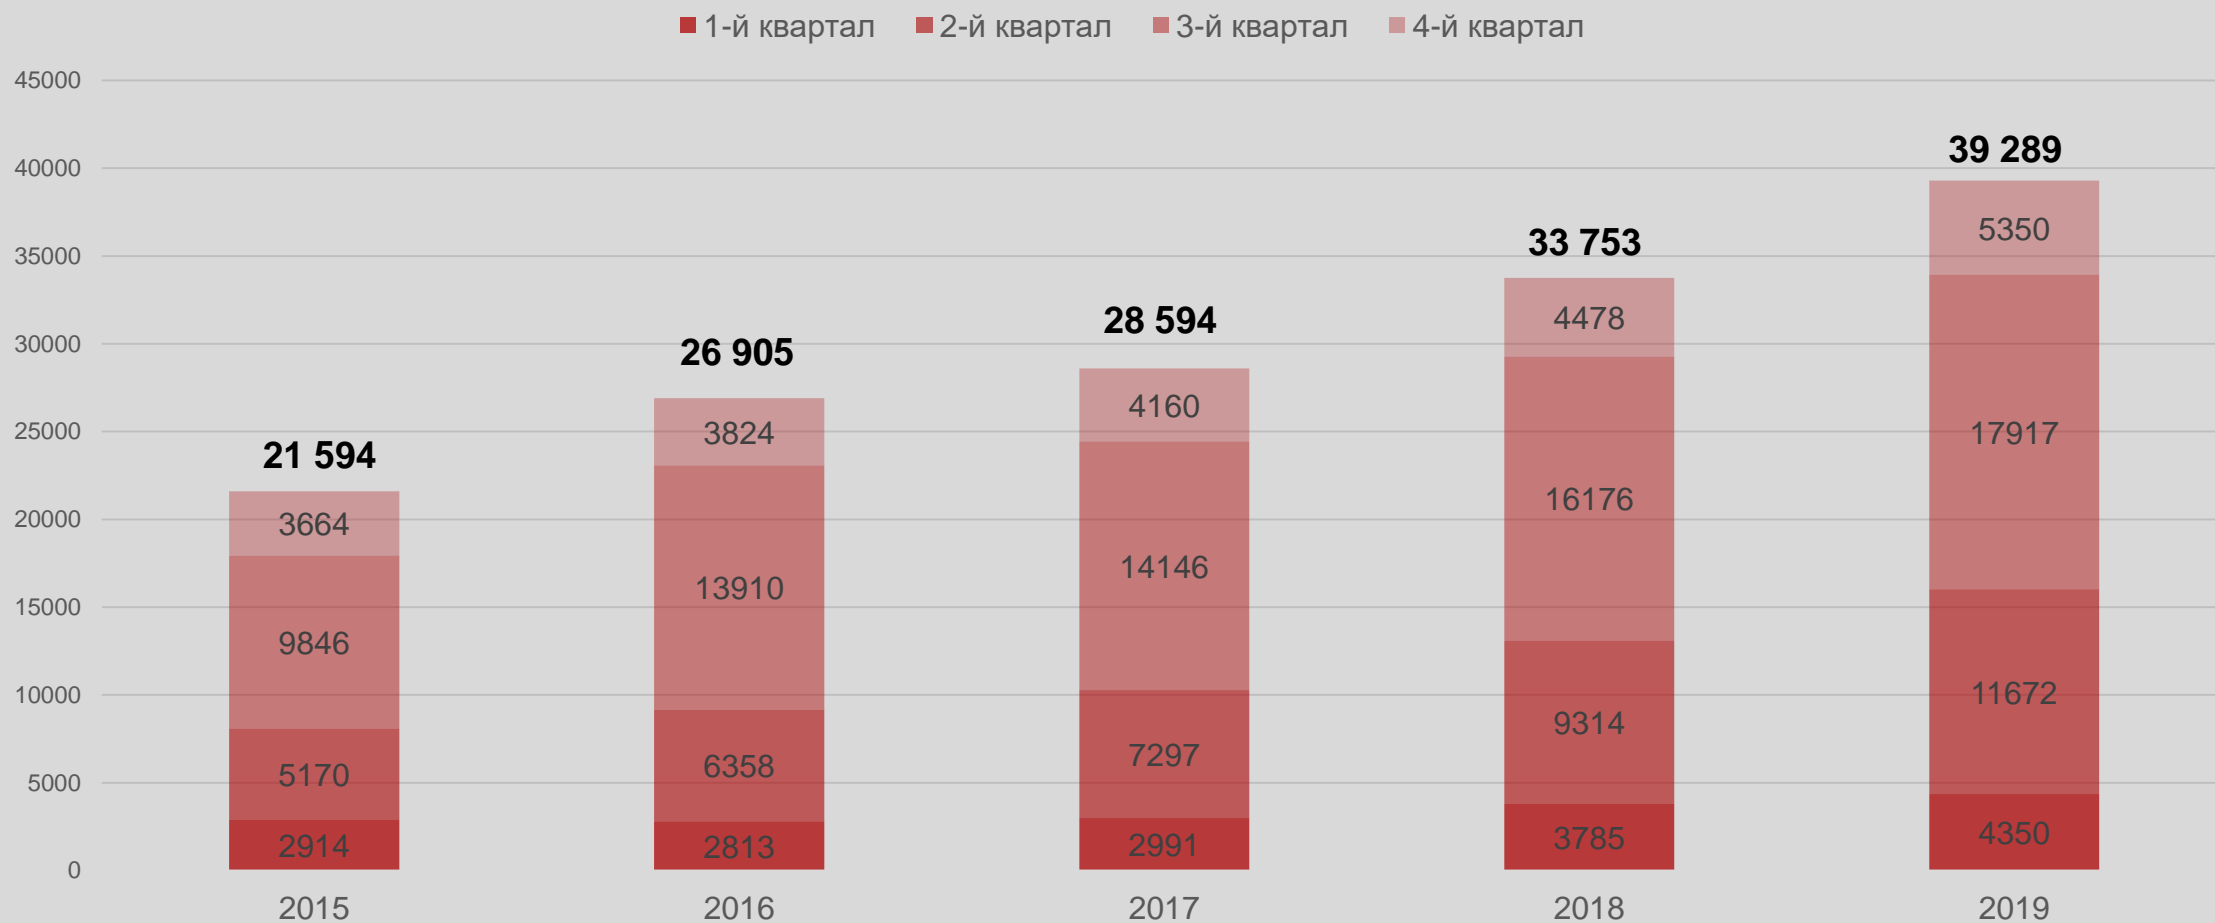

Liēpāja

Туристическая
статистика Лиепаи
2019

Количество ночующих в местах ночлега Лиепай

*Источник: ЦСУ

Liēpāja

Количество ночующих латвийских туристов в местах ночлега Лиепай

*Источник: ЦСУ

Liēpāja

Количество ночующих иностранных туристов в местах ночлега Лиепай

*Источник: ЦСУ

Лиерāja

■ 1-й квартал ■ 2-й квартал ■ 3-й квартал ■ 4-й квартал

Количество ночей проведённых в местах ночлега Лиепай

*Источник: ЦСУ