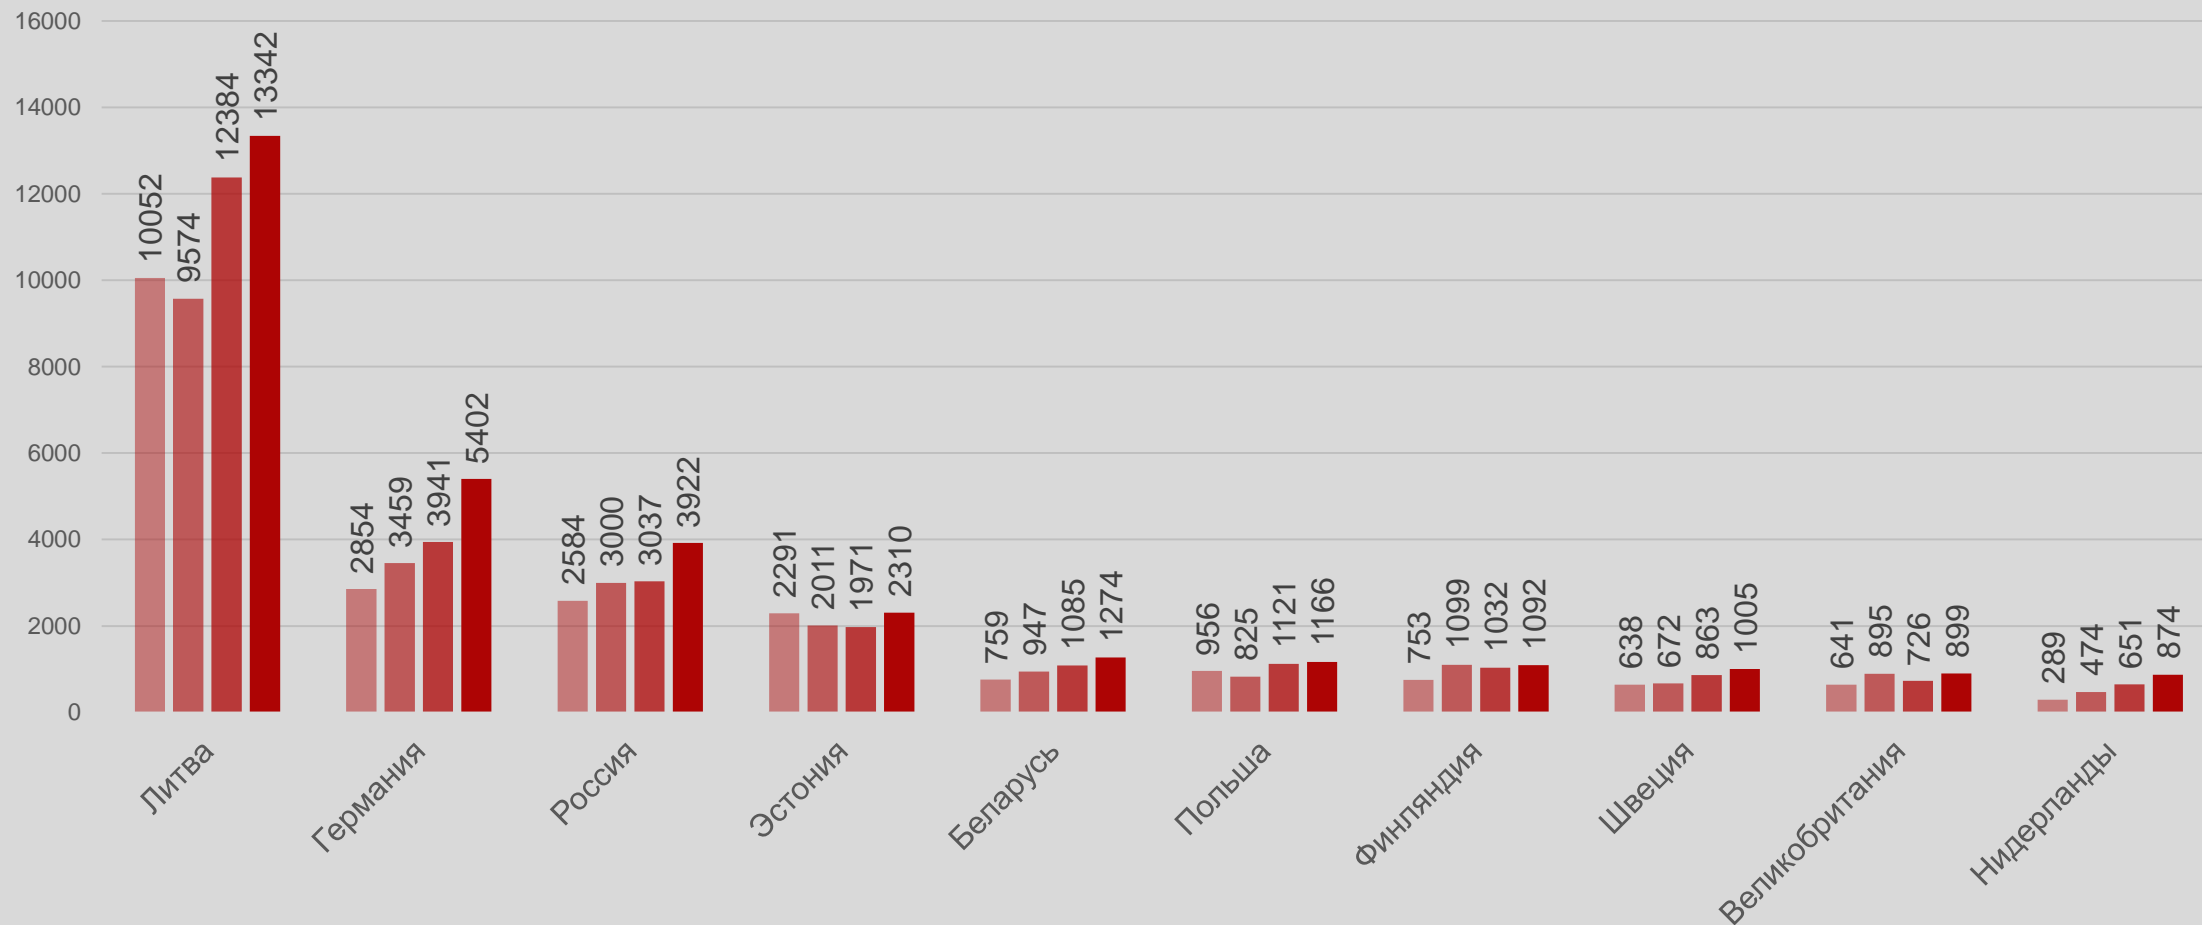

Liērāja

Загруженность спальных мест в Латвии в 2019 году, %

*Источник: ЦСУ

Liēpāja

Загруженность спальных мест Лиепаи, %

*Источник: ЦСУ

Liēpāja

Ночующие туристы в местах ночлега Лиепайи в 2019 году

*Источник: ЦСУ

Liēpāja

2018 год

2019 год

Распределение ночевавших в Лиепае по месяцам

*Источник: ЦСУ

Количество ночующих туристов в местах ночлега Лиепайи по месяцам

*Источник: ЦСУ

■ 2016 ■ 2017 ■ 2018 ■ 2019

ТОП 10 стран по количеству ночующих в местах ночлега Лиепай

*Источник: ЦСУ

Liēpāja

Литовские туристы, ночующие в Лиепае

***Источник: ЦСУ**

Показатель	Изменения 2019/2018	Изменения 2019/2017
Количество ночующих туристов	+6,14 %	+16,81 %
Ночующие латвийские туристы	+0,86 %	+7,24 %
Ночующие иностранные туристы	+16,40 %	+37,40 %
Количество проведённых ночей	+10,51 %	+23,69 %
Количество ночей, проведённых латвийскими туристами	+4,12 %	+9,24 %
Количество ночей, проведённых иностранными туристами	+19,65 %	+48,11 %
Загруженность комнат	+7,47 процентных пунктов	+9,89 процентных пунктов
Загруженность спальных мест	+5,49 процентных пунктов	+6,04 процентных пунктов
Продолжительность проживания	+0,07 ночей	+0,15 ночей
Продолжительность проживания латвийских туристов	+0,04 ночей	+0,02 ночей
Продолжительность проживания иностранных туристов	+0,05 ночей	+0,14 ночей