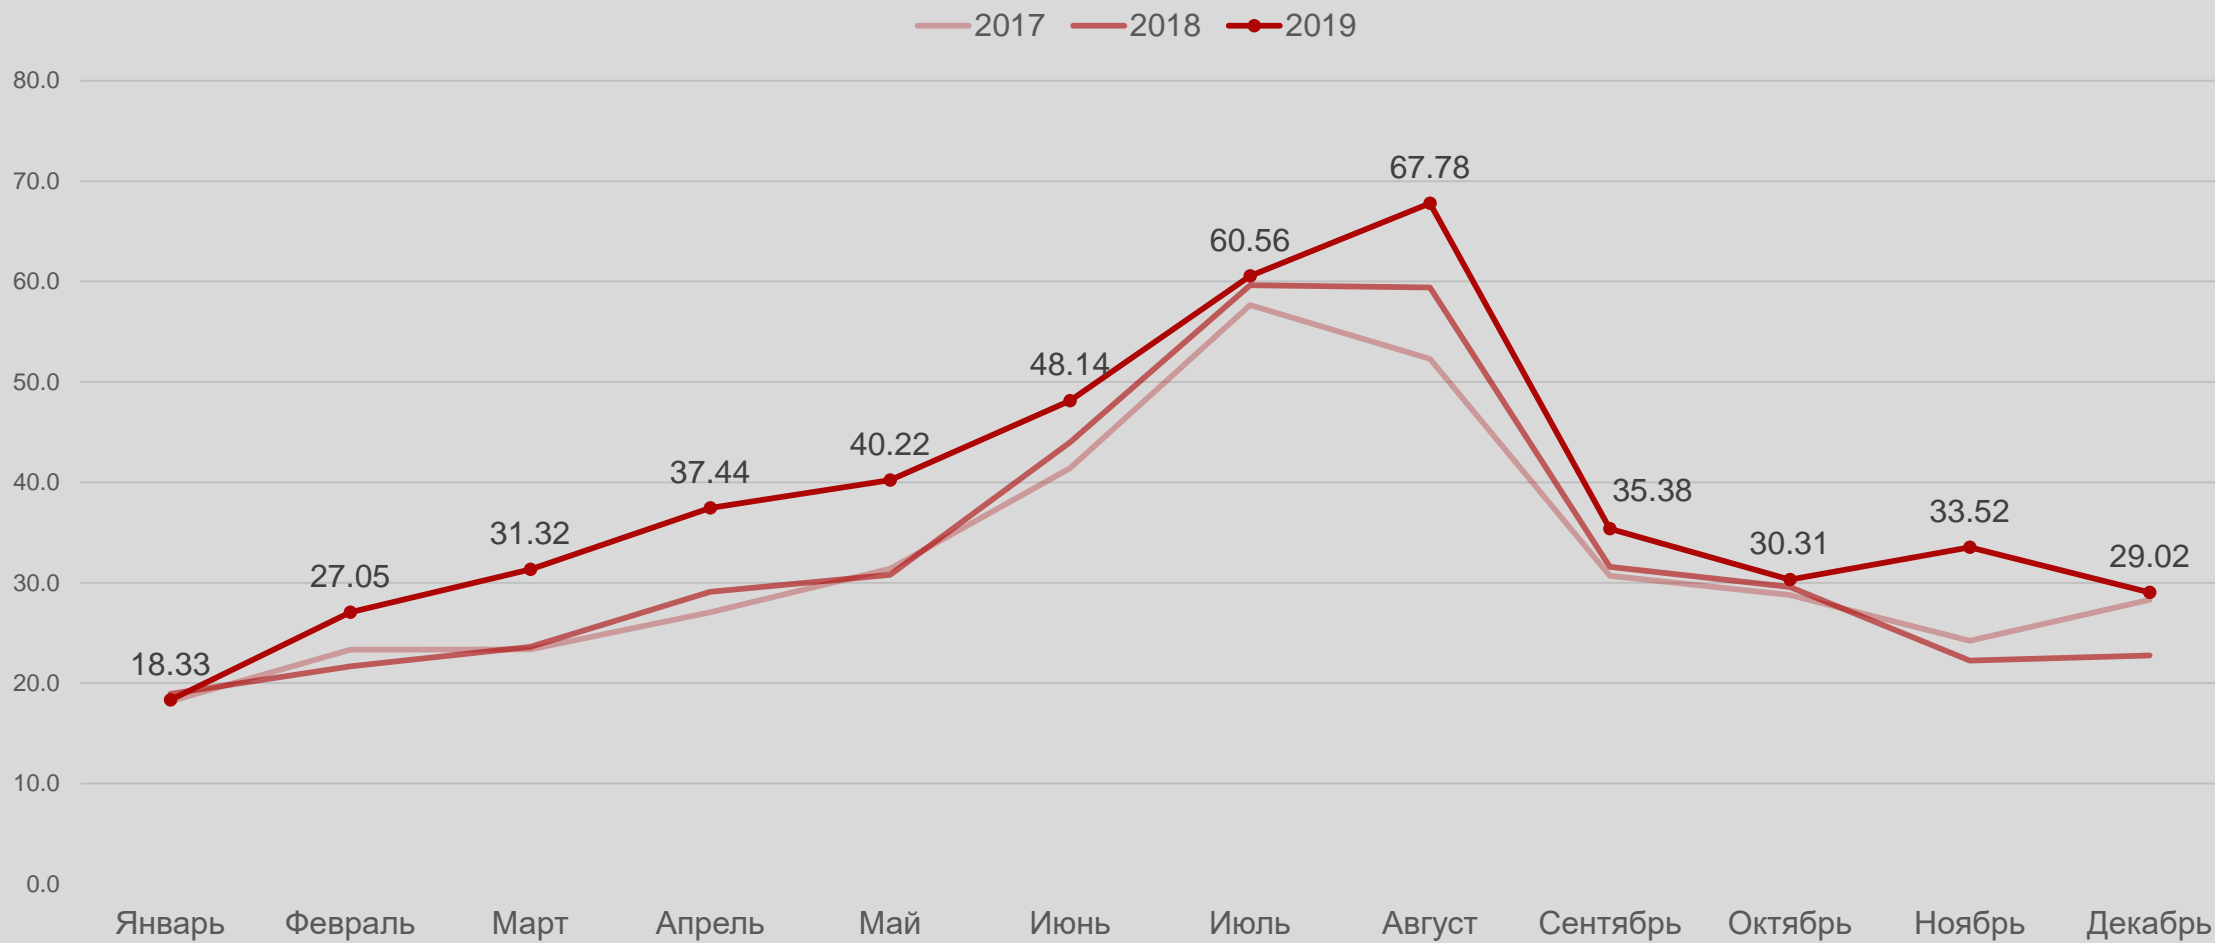

Количество ночующих иностранных туристов в местах ночлега Лиепай

*Источник: ЦСУ

Лиерāja

■ 1-й квартал ■ 2-й квартал ■ 3-й квартал ■ 4-й квартал

Количество ночей проведённых в местах ночлега Лиепай

*Источник: ЦСУ

Liērāja

Загруженность спальных мест в Латвии в 2019 году, %

*Источник: ЦСУ

Liēpāja

Загруженность спальных мест Лиепаи, %

*Источник: ЦСУ

Liēpāja

Ночующие туристы в местах ночлега Лиепайи в 2019 году