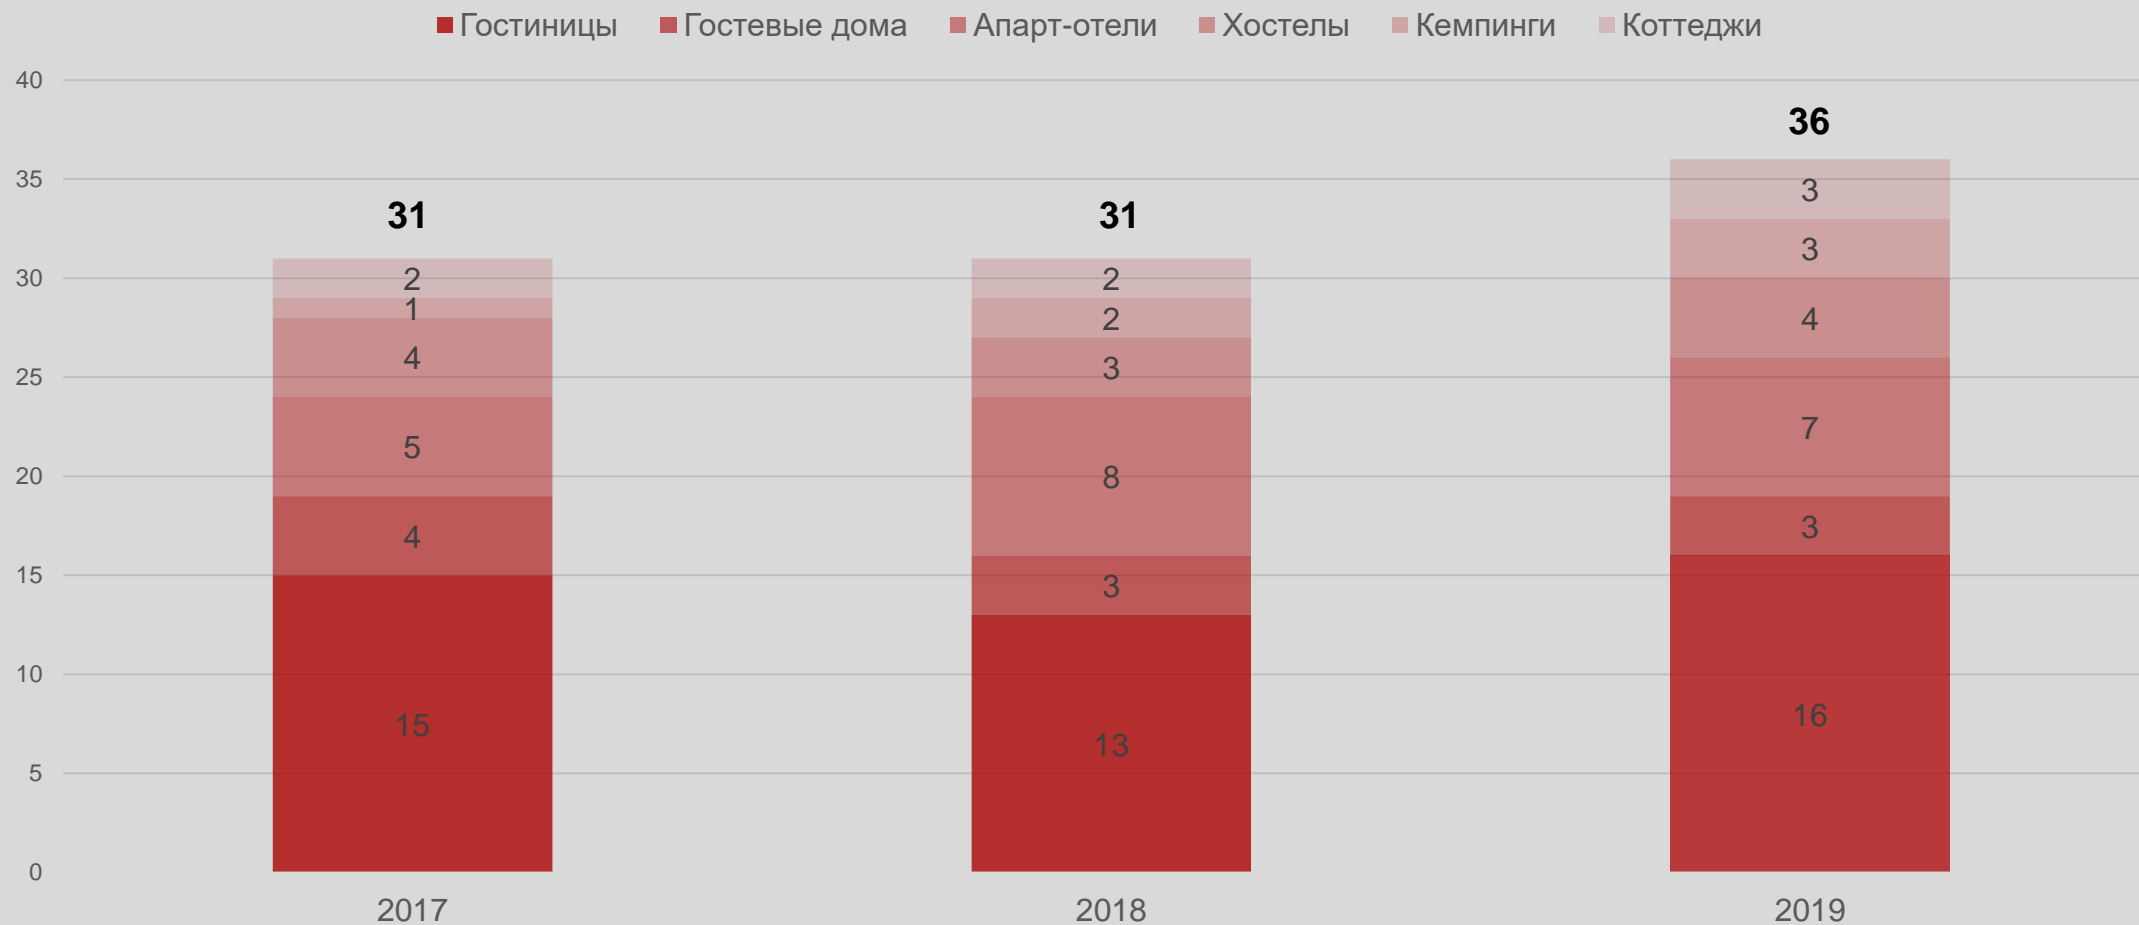

Liēpāja

Число мест для ночлега в Лиепае (не обобщается информация об апартаментах) *Источник: БТИЛР