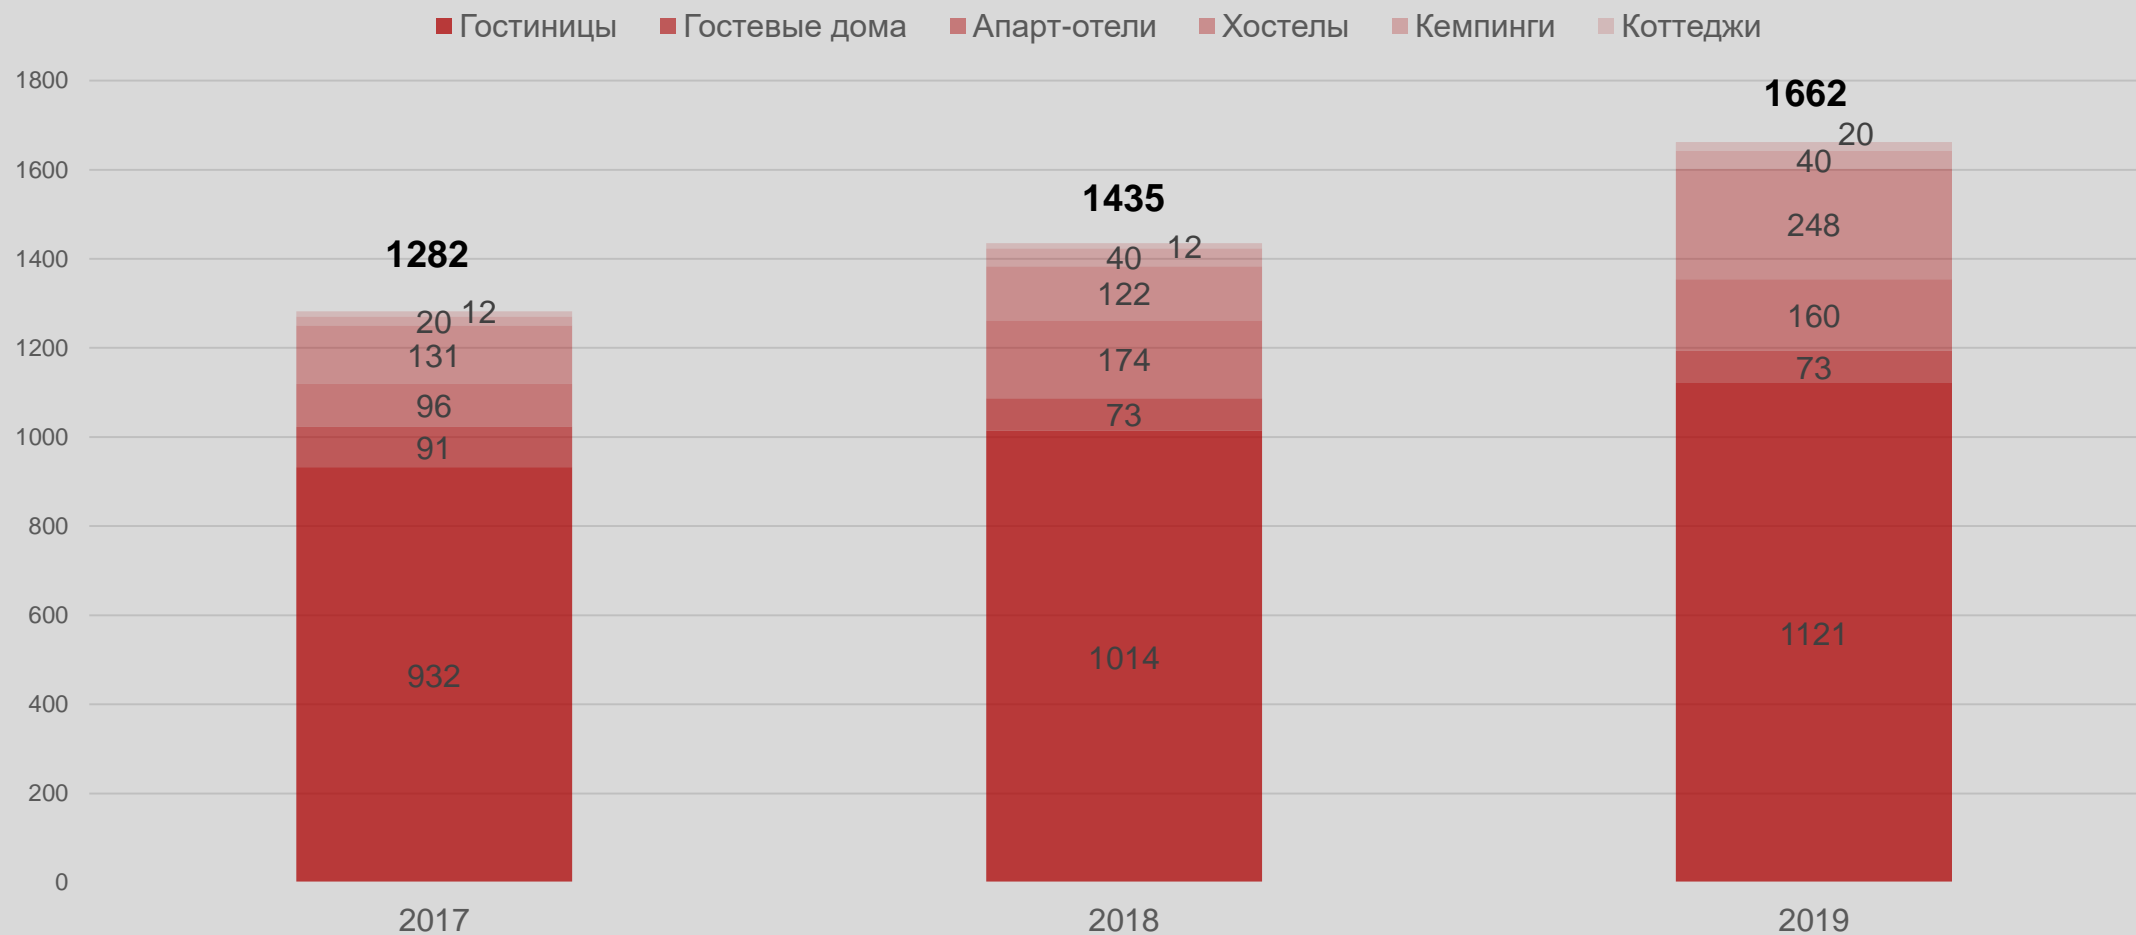

Количество лично обслуженных посетителей в БТИЛР

*Источник: БТИЛР

Лієрāja

Общая динамика посетителей в БТИЛР

*Источник: БТИЛР

Динамика латвийских туристов в БТИЛР

*Источник: БТИЛР

Динамика иностранных туристов в БТИЛР

*Источник: БТИЛР

ТОП 10 стран по количеству туристов, обслуженных лично в БТИЛР

***Источник: БТИЛР**

Liēpāja

Число мест для ночлега в Лиепае (не обобщается информация об апартаментах) *Источник: БТИЛР

Liēpāja