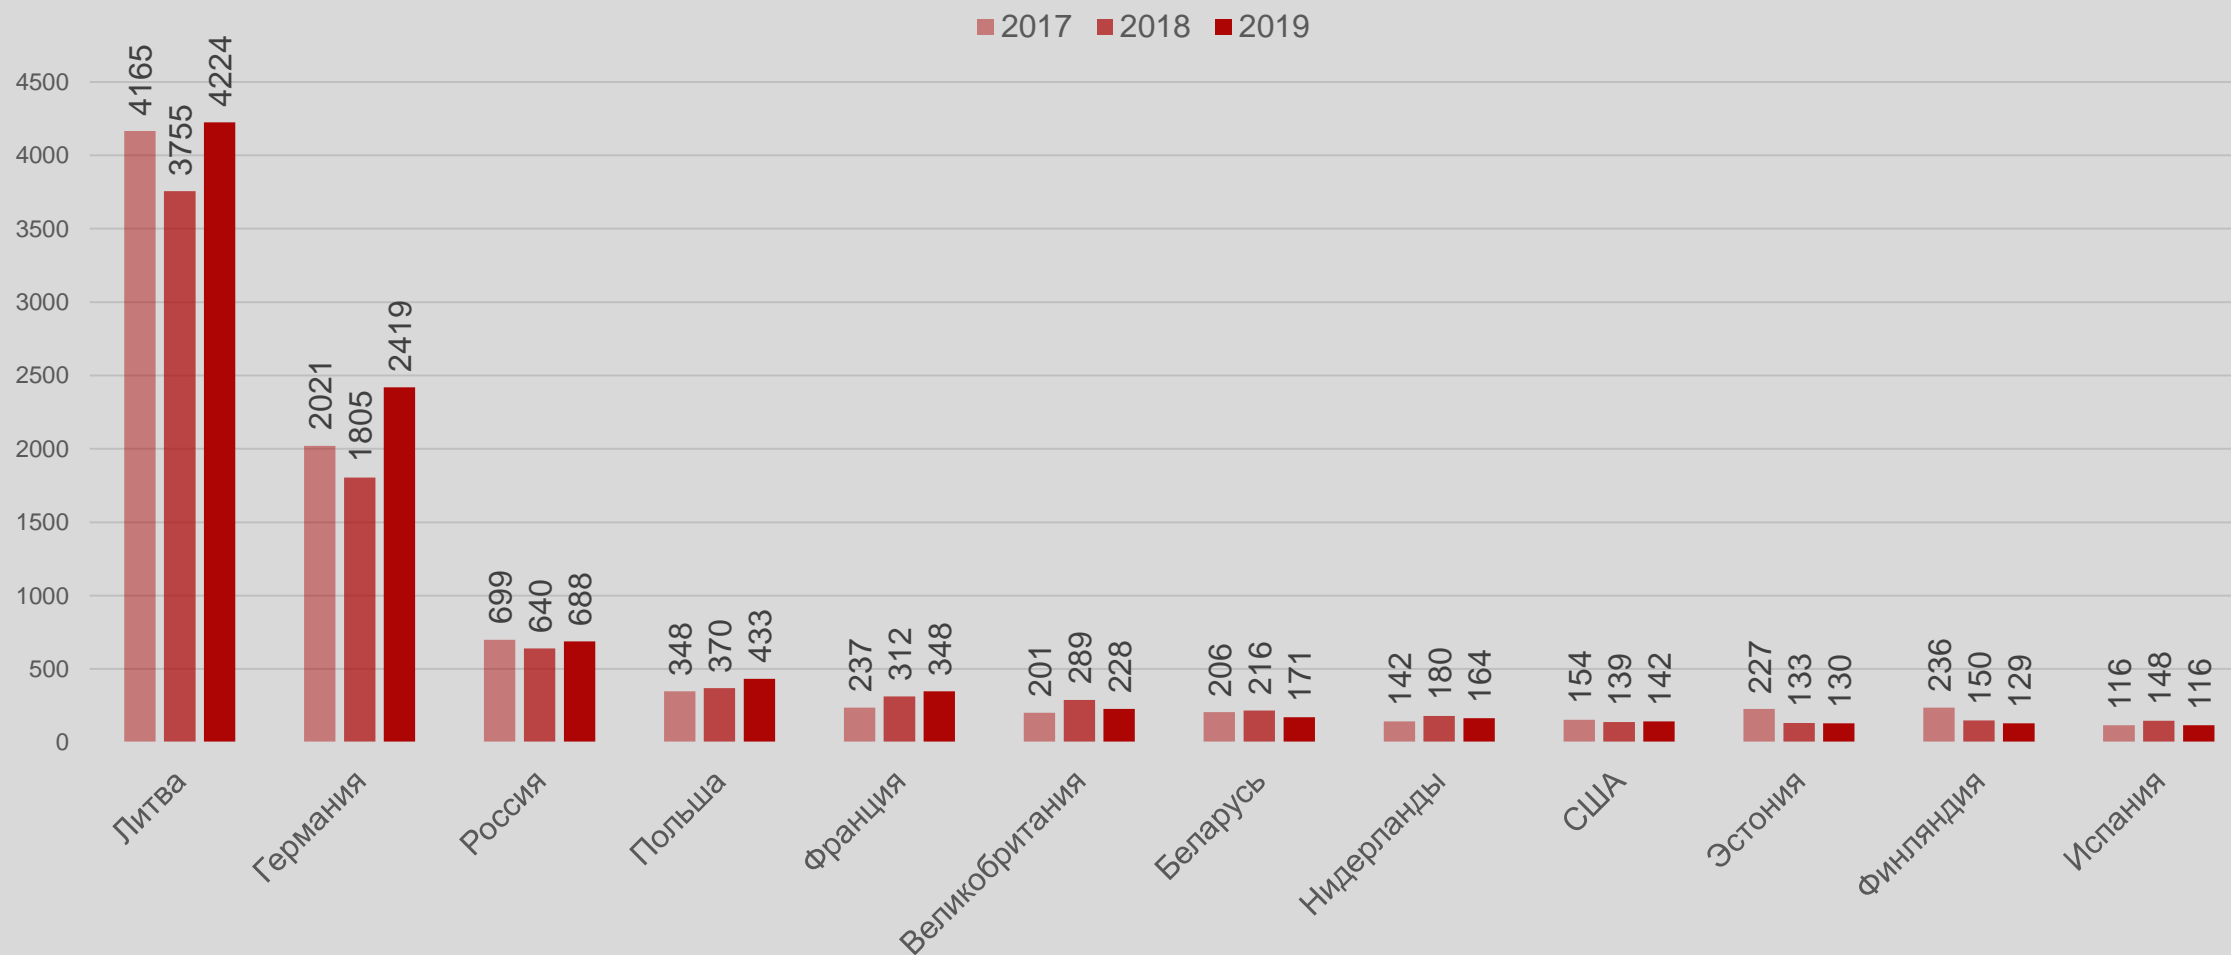

■ 2016 ■ 2017 ■ 2018 ■ 2019

ТОП 10 стран по количеству ночующих в местах ночлега Лиепай

*Источник: ЦСУ

Liēpāja

Литовские туристы, ночующие в Лиепае

***Источник: ЦСУ**

Показатель	Изменения 2019/2018	Изменения 2019/2017
Количество ночующих туристов	+6,14 %	+16,81 %
Ночующие латвийские туристы	+0,86 %	+7,24 %
Ночующие иностранные туристы	+16,40 %	+37,40 %
Количество проведённых ночей	+10,51 %	+23,69 %
Количество ночей, проведённых латвийскими туристами	+4,12 %	+9,24 %
Количество ночей, проведённых иностранными туристами	+19,65 %	+48,11 %
Загруженность комнат	+7,47 процентных пунктов	+9,89 процентных пунктов
Загруженность спальных мест	+5,49 процентных пунктов	+6,04 процентных пунктов
Продолжительность проживания	+0,07 ночей	+0,15 ночей
Продолжительность проживания латвийских туристов	+0,04 ночей	+0,02 ночей
Продолжительность проживания иностранных туристов	+0,05 ночей	+0,14 ночей

Количество лично обслуженных посетителей в БТИЛР

*Источник: БТИЛР

Лієрāja

Общая динамика посетителей в БТИЛР

*Источник: БТИЛР

Динамика латвийских туристов в БТИЛР

*Источник: БТИЛР

Динамика иностранных туристов в БТИЛР

*Источник: БТИЛР

ТОП 10 стран по количеству туристов, обслуженных лично в БТИЛР

***Источник: БТИЛР**

Liēpāja

Число мест для ночлега в Лиепае (не обобщается информация об апартаментах) *Источник: БТИЛР

Liēpāja