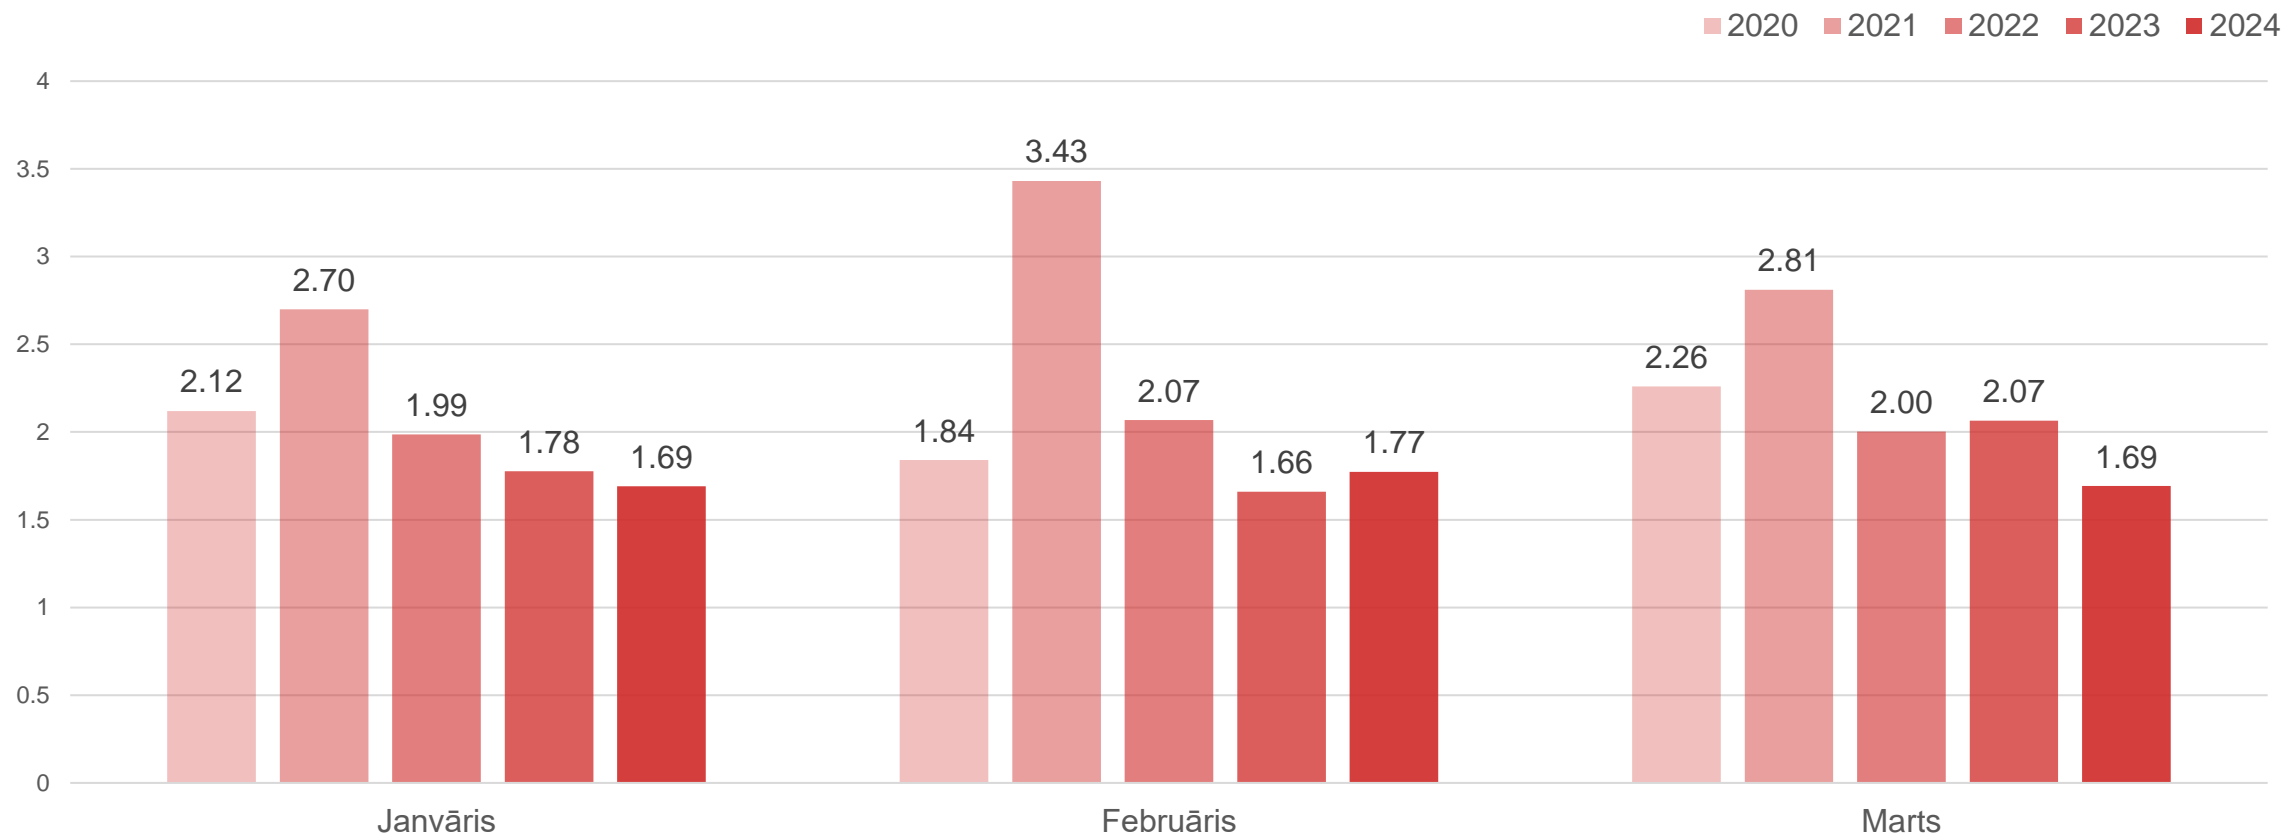

Datu avots: Centrālā statistikas pārvalde

Ārvalstu tūristu uzturēšanās ilgums Liepājas naktsmītnēs, naktis

Liepāja