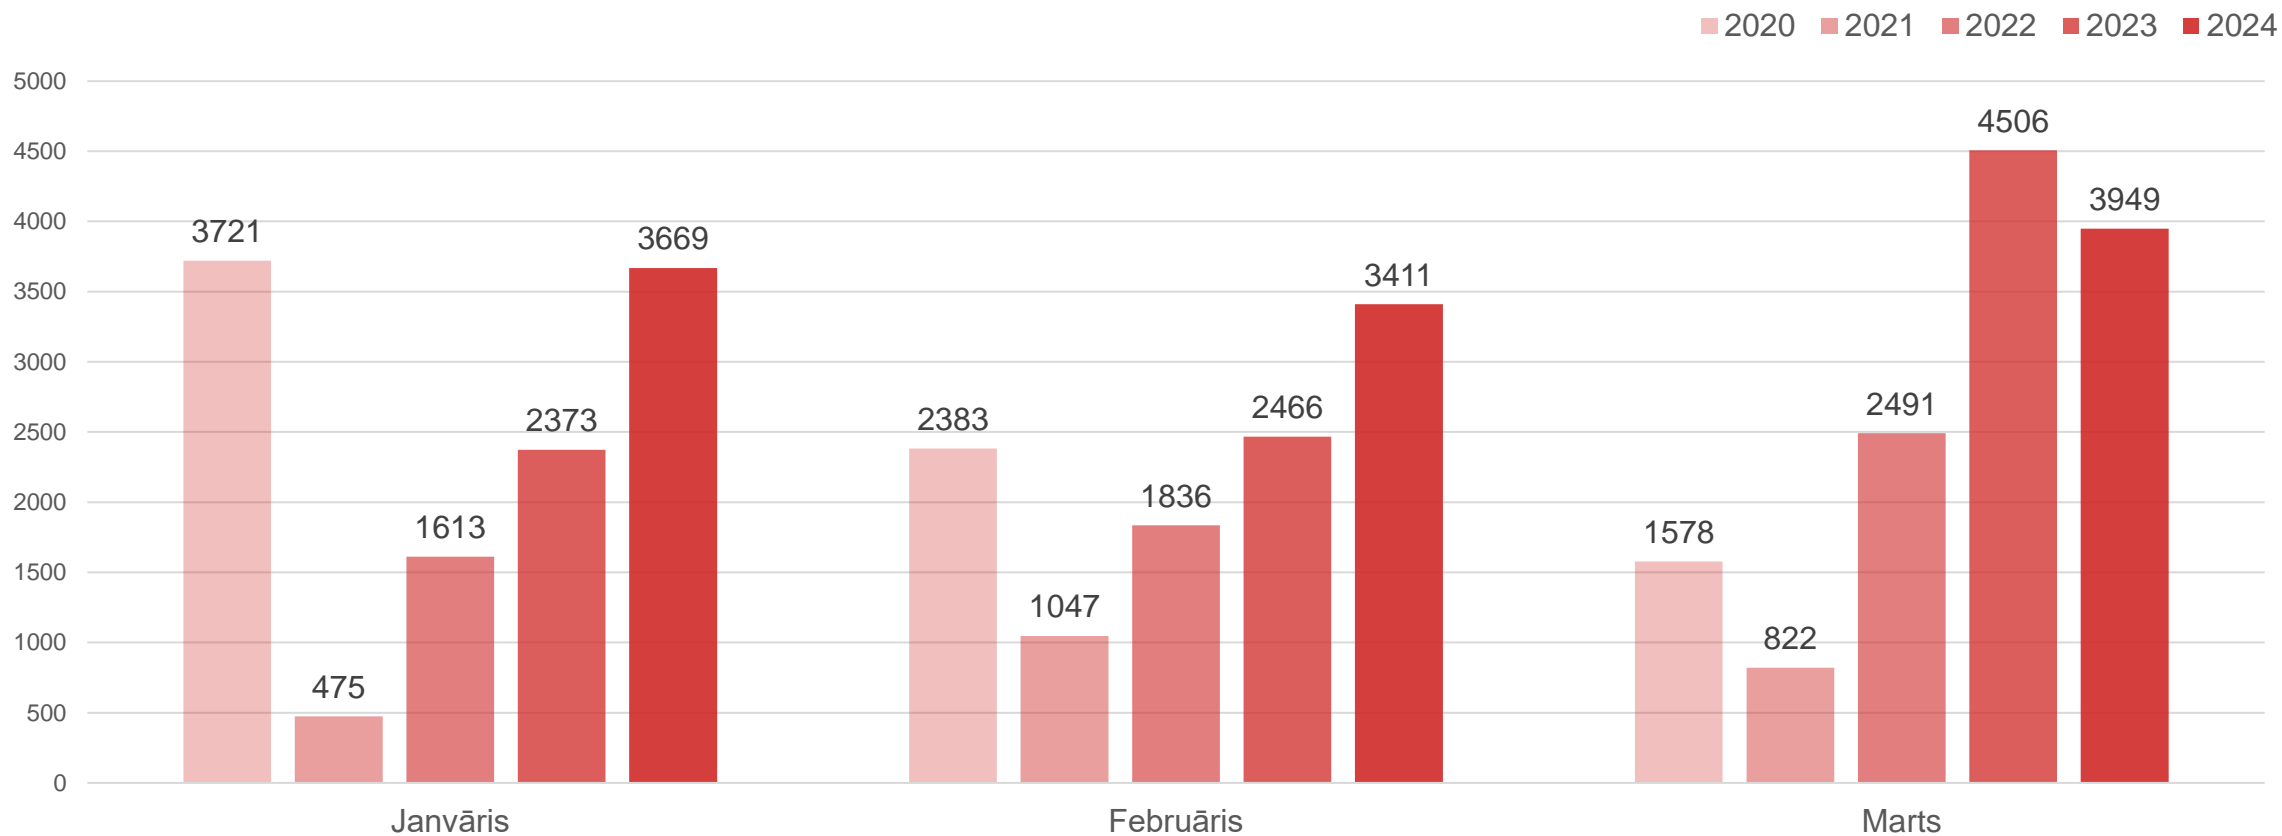

Liepāja

Datu avots: Centrālā statistikas pārvalde

Liepājā nakšņojušie Latvijas tūristi gada 1.ceturksnī

Liepāja

Datu avots: Centrālā statistikas pārvalde

Liepājā nakšņojušie ārvalstu tūristi gada 1.ceturksnī

Liepāja

Datu avots: Centrālā statistikas pārvalde

Liepājas naktsmītnēs pavadīto nakšu skaits gada 1.ceturksnī

Liepāja

Datu avots: Centrālā statistikas pārvalde

Liepājas naktsmītnēs Latvijas tūristu pavadīto nakšu skaits gada 1.ceturksnī

Liepāja

Datu avots: Centrālā statistikas pārvalde

Liepājas naktsmītnēs ārvalstu tūristu pavadīto nakšu skaits gada 1.ceturksnī

Datu avots: Centrālā statistikas pārvalde

Liepājas naktsmītņu numuru noslogojums, %