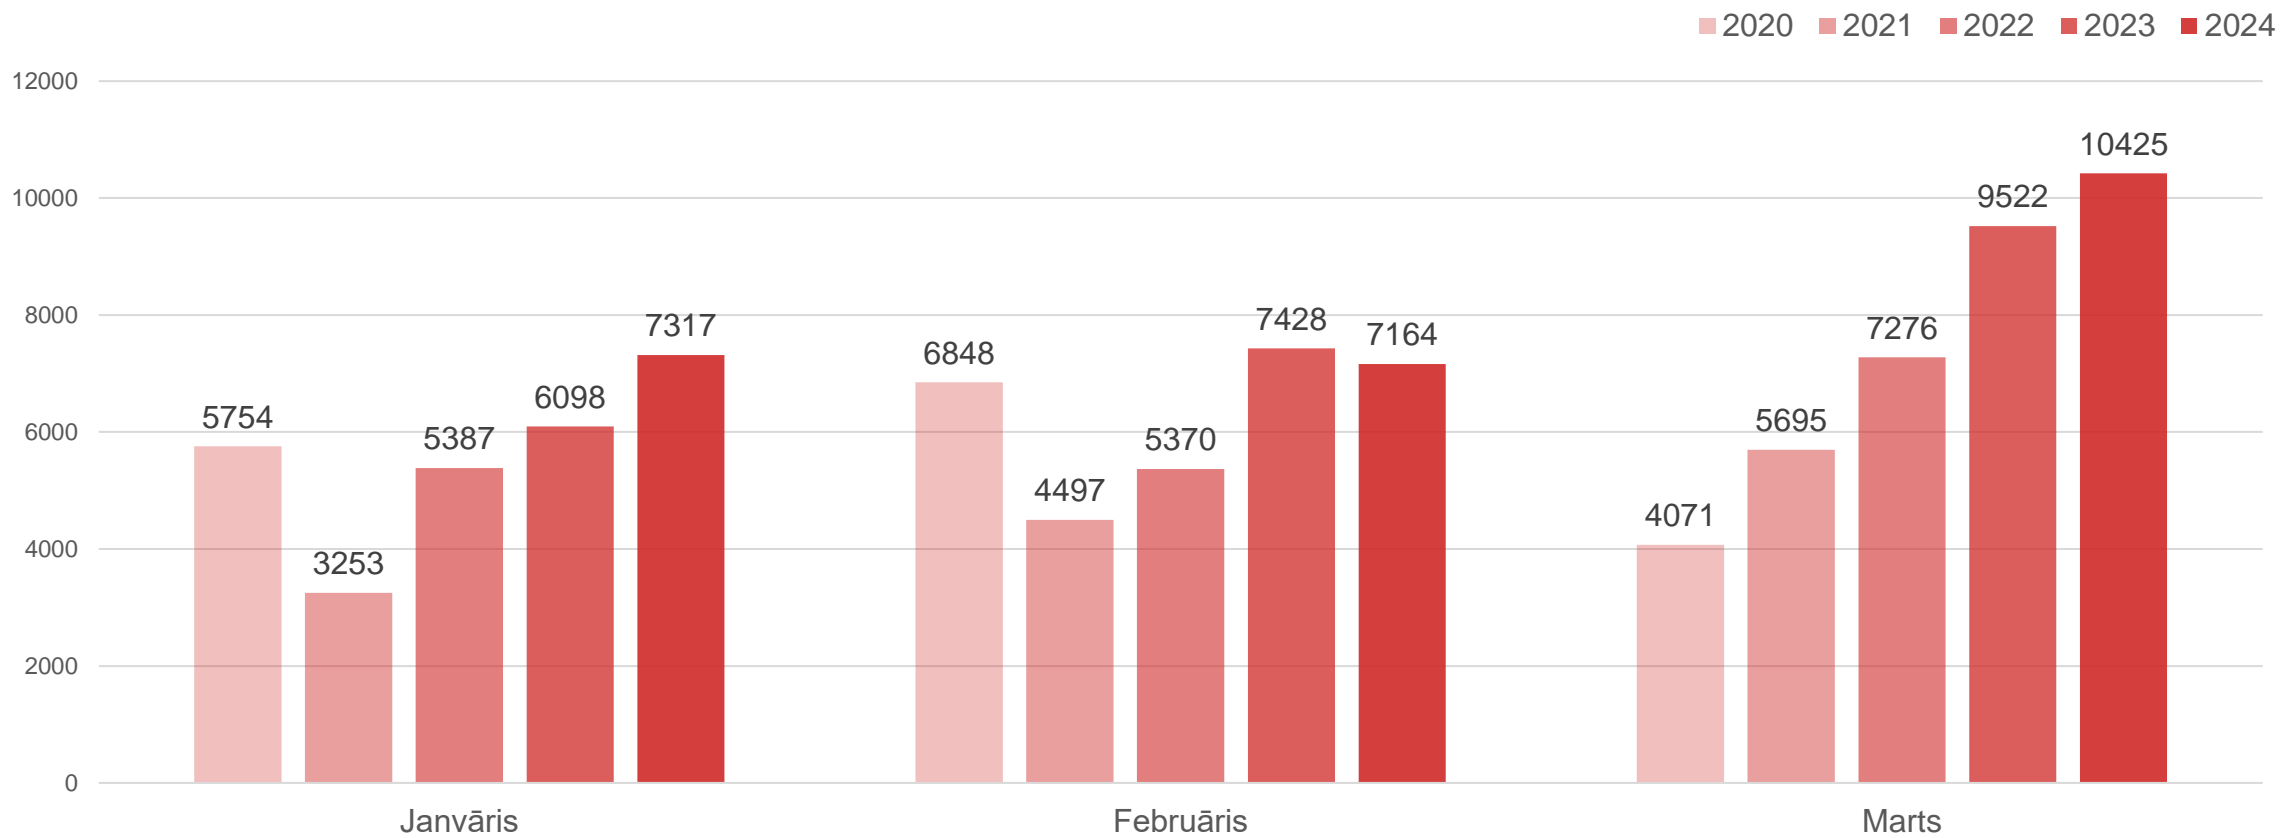

Liepājas tūrisma statistika 2024. gada 1. ceturksnī

Liepāja

Datu avots: Centrālā statistikas pārvalde

Liepājā nakšņojušie tūristi gada 1.ceturksnī

Liepāja

Datu avots: Centrālā statistikas pārvalde

Liepājā nakšņojušie tūristi gada 1.ceturksnī

Liepāja

Datu avots: Centrālā statistikas pārvalde

Liepājā nakšņojušie Latvijas tūristi gada 1.ceturksnī

Liepāja

Datu avots: Centrālā statistikas pārvalde

Liepājā nakšņojušie ārvalstu tūristi gada 1.ceturksnī

Liepāja

Datu avots: Centrālā statistikas pārvalde

Liepājas naktsmītnēs pavadīto nakšu skaits gada 1.ceturksnī

Liepāja

Datu avots: Centrālā statistikas pārvalde

Liepājas naktsmītnēs Latvijas tūristu pavadīto nakšu skaits gada 1.ceturksnī