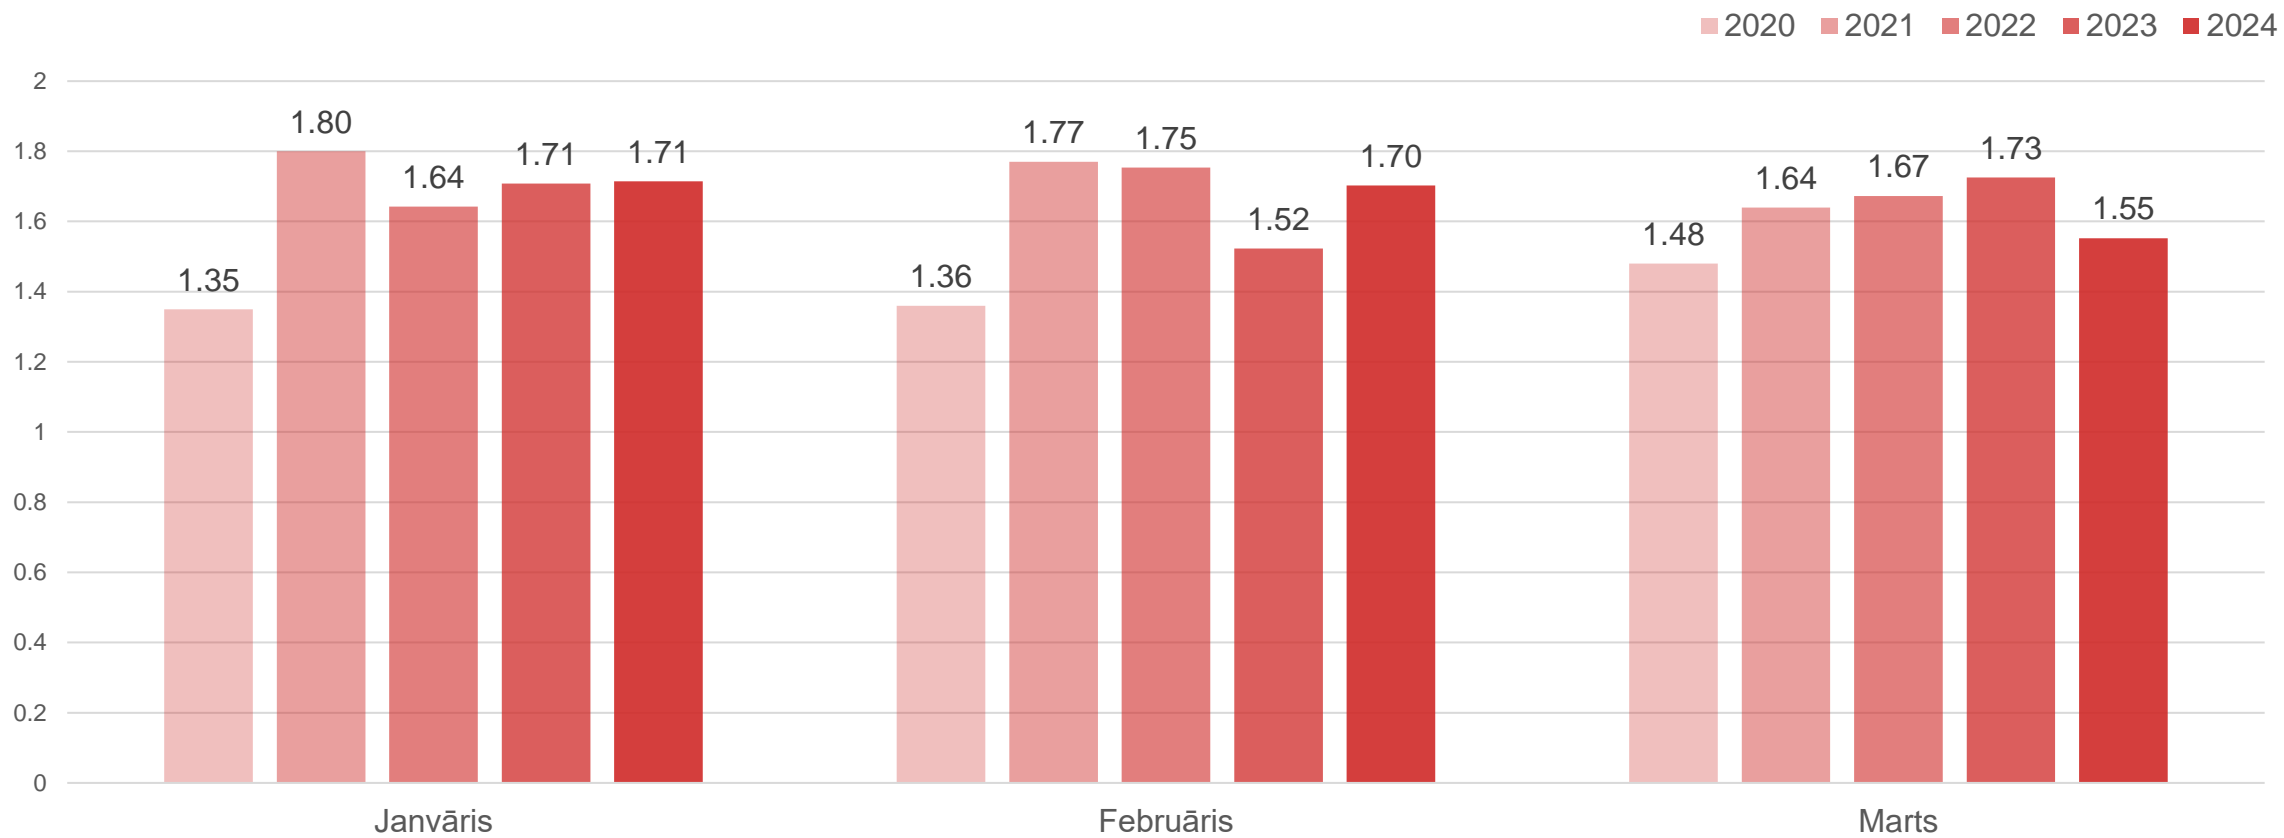

Liepāja

Datu avots: Centrālā statistikas pārvalde

Liepājas naktsmītņu gultasvietu noslogojums, %

Liepāja

Datu avots: Centrālā statistikas pārvalde

Uzturēšanās ilgums Liepājas naktsmītnēs, naktis

Liepāja

Datu avots: Centrālā statistikas pārvalde