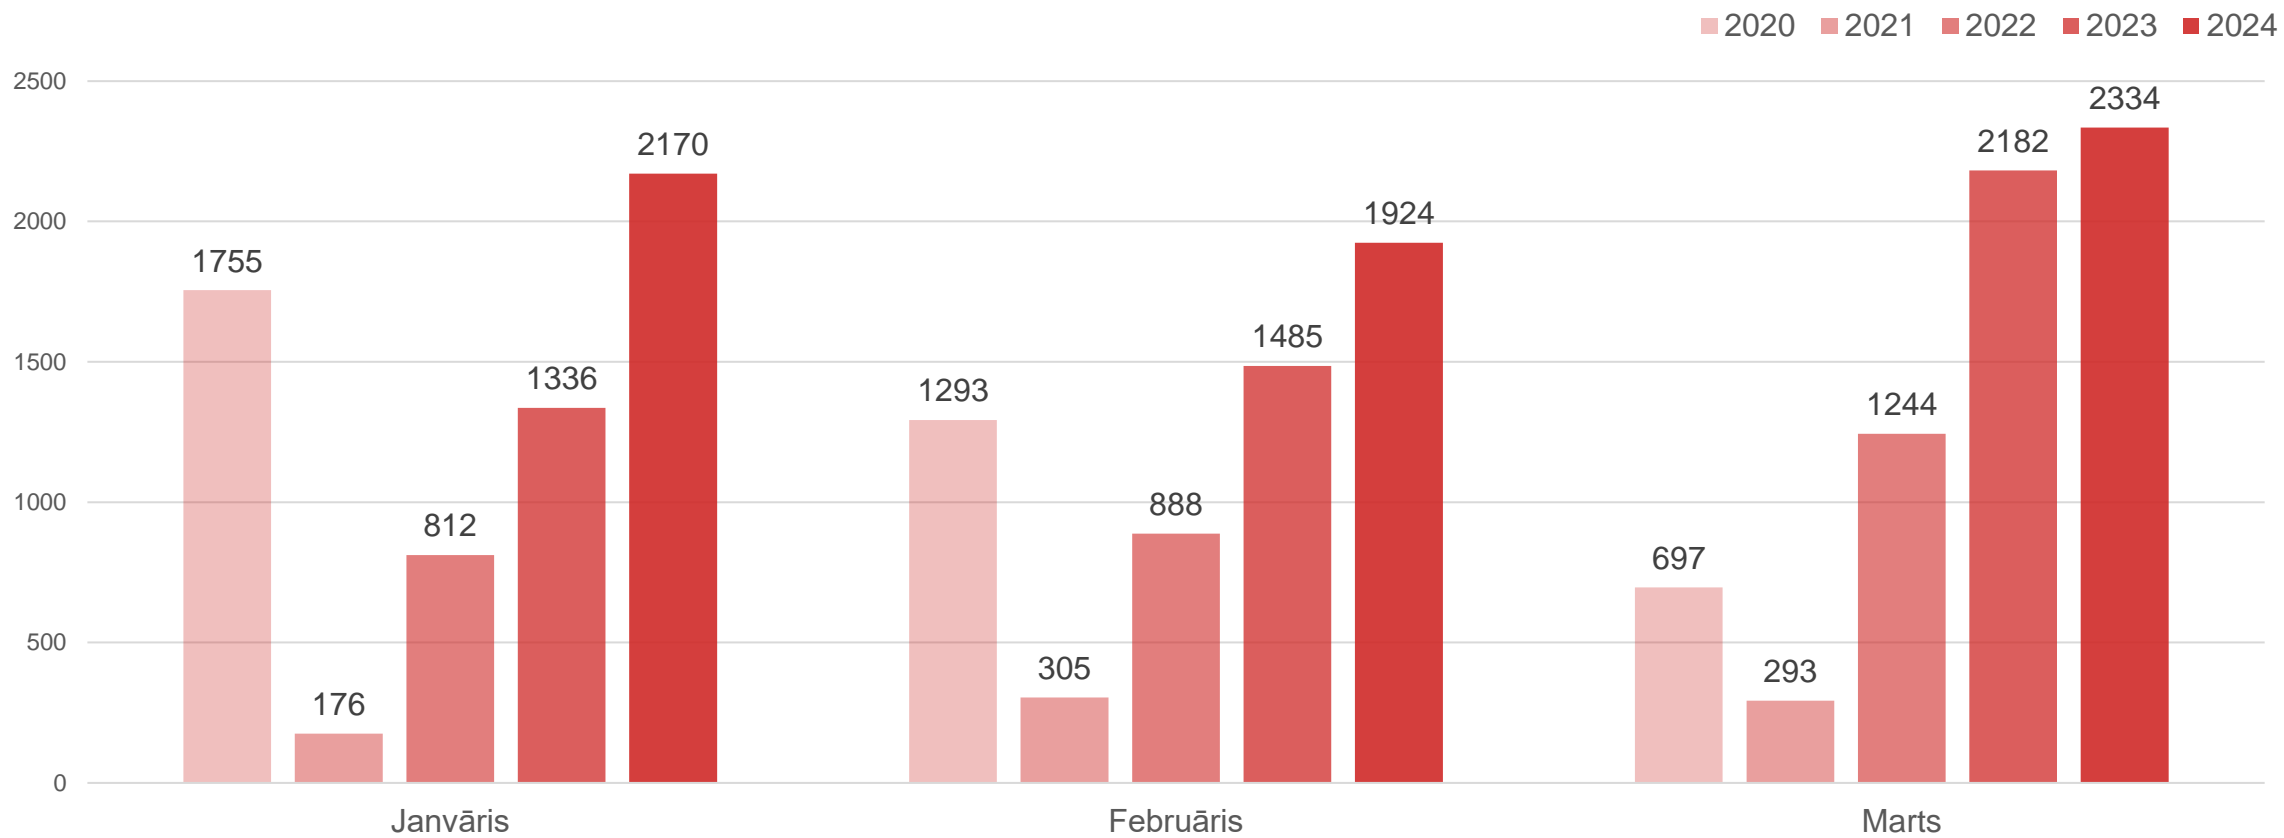

Liepājas tūrisma statistika 2024. gada 1. ceturksnī

Liepāja

Datu avots: Centrālā statistikas pārvalde

Liepājā nakšņojušie tūristi gada 1.ceturksnī

Liepāja

Datu avots: Centrālā statistikas pārvalde

Liepājā nakšņojušie tūristi gada 1.ceturksnī

Liepāja

Datu avots: Centrālā statistikas pārvalde

Liepājā nakšņojušie Latvijas tūristi gada 1.ceturksnī

Liepāja

Datu avots: Centrālā statistikas pārvalde

Liepājā nakšņojušie ārvalstu tūristi gada 1.ceturksnī