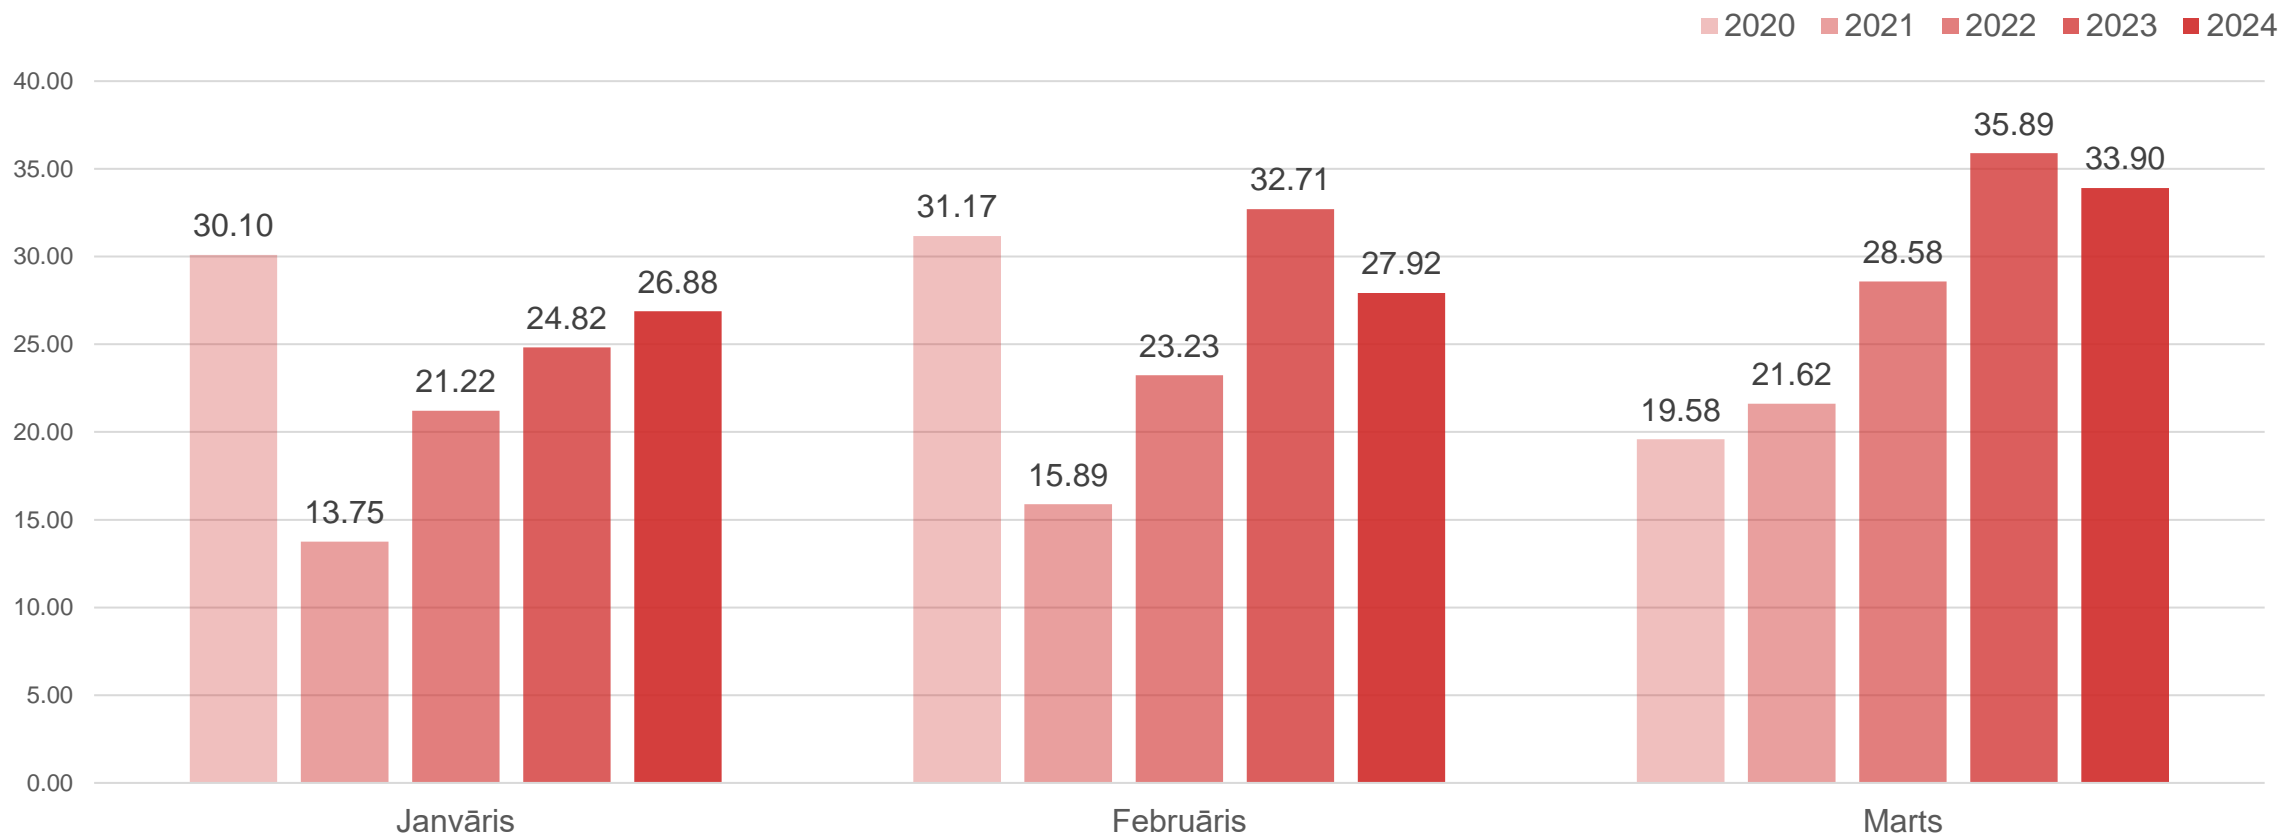

Datu avots: Centrālā statistikas pārvalde

Liepājas naktsmītņu numuru noslogojums, %

Liepāja