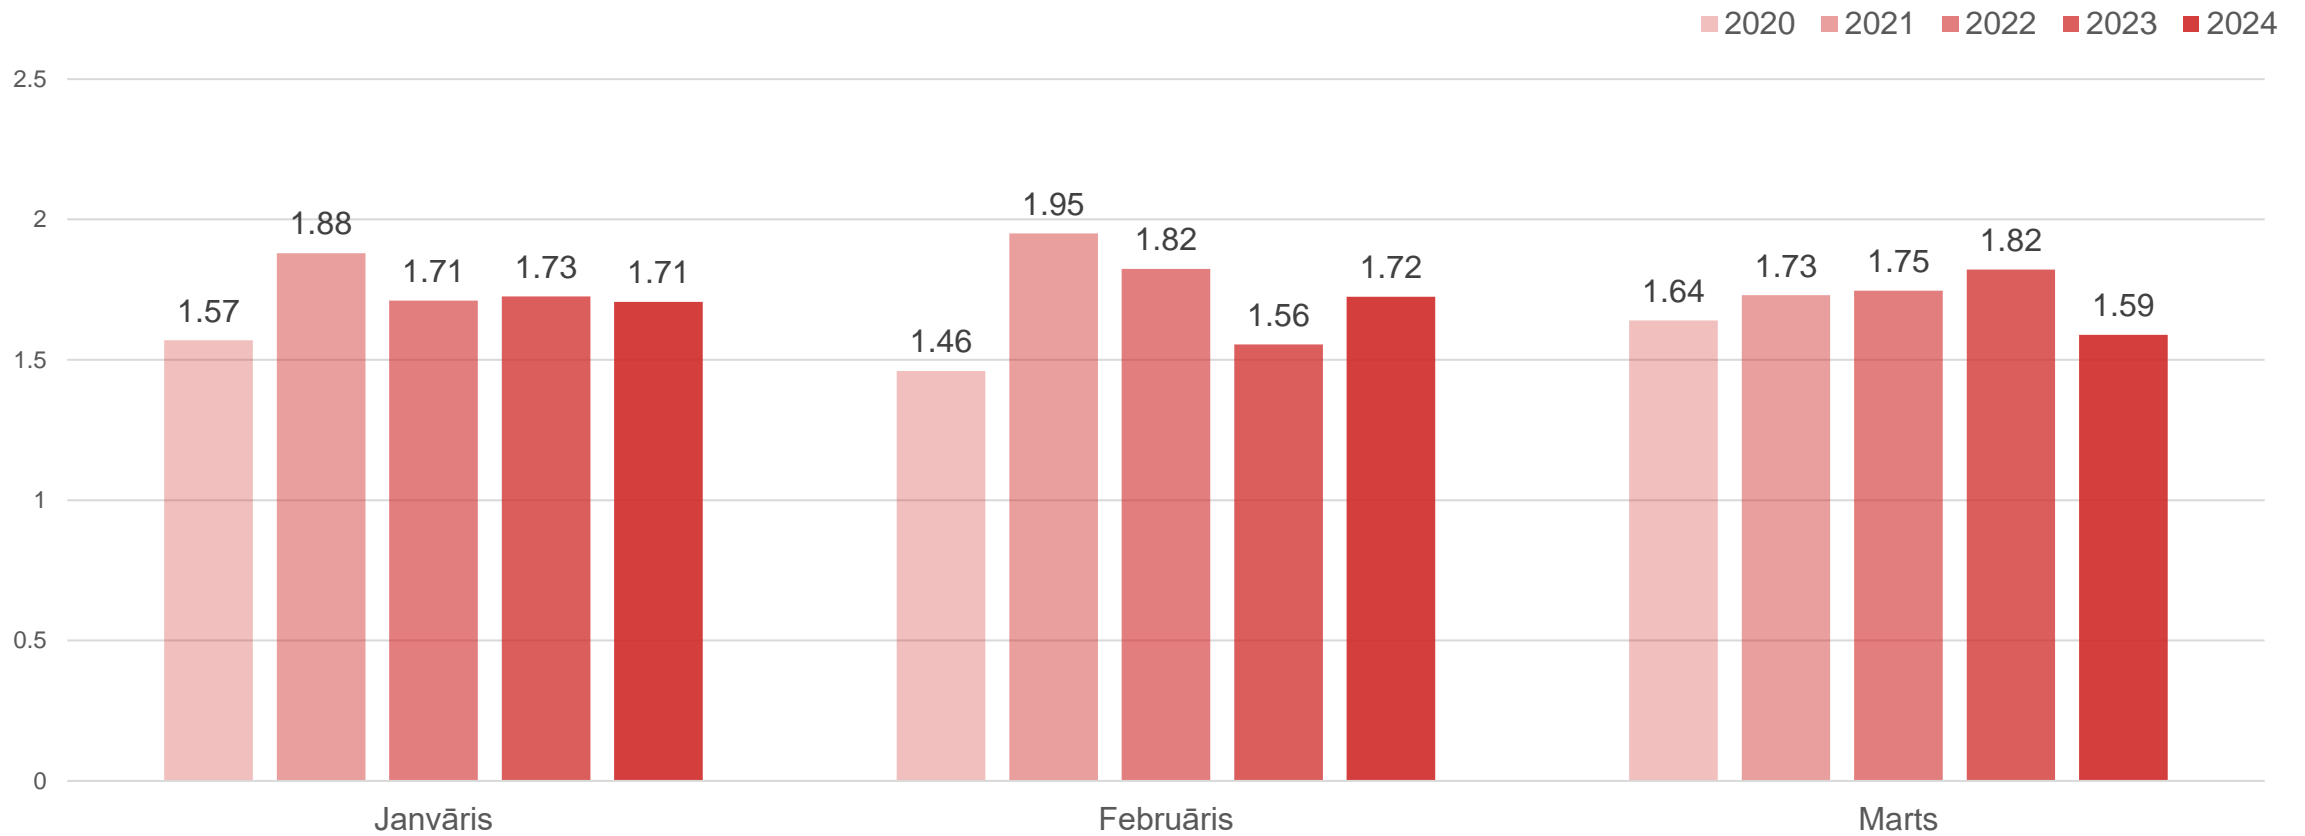

Datu avots: Centrālā statistikas pārvalde

Uzturēšanās ilgums Liepājas naktsmītnēs, naktis

Liepāja