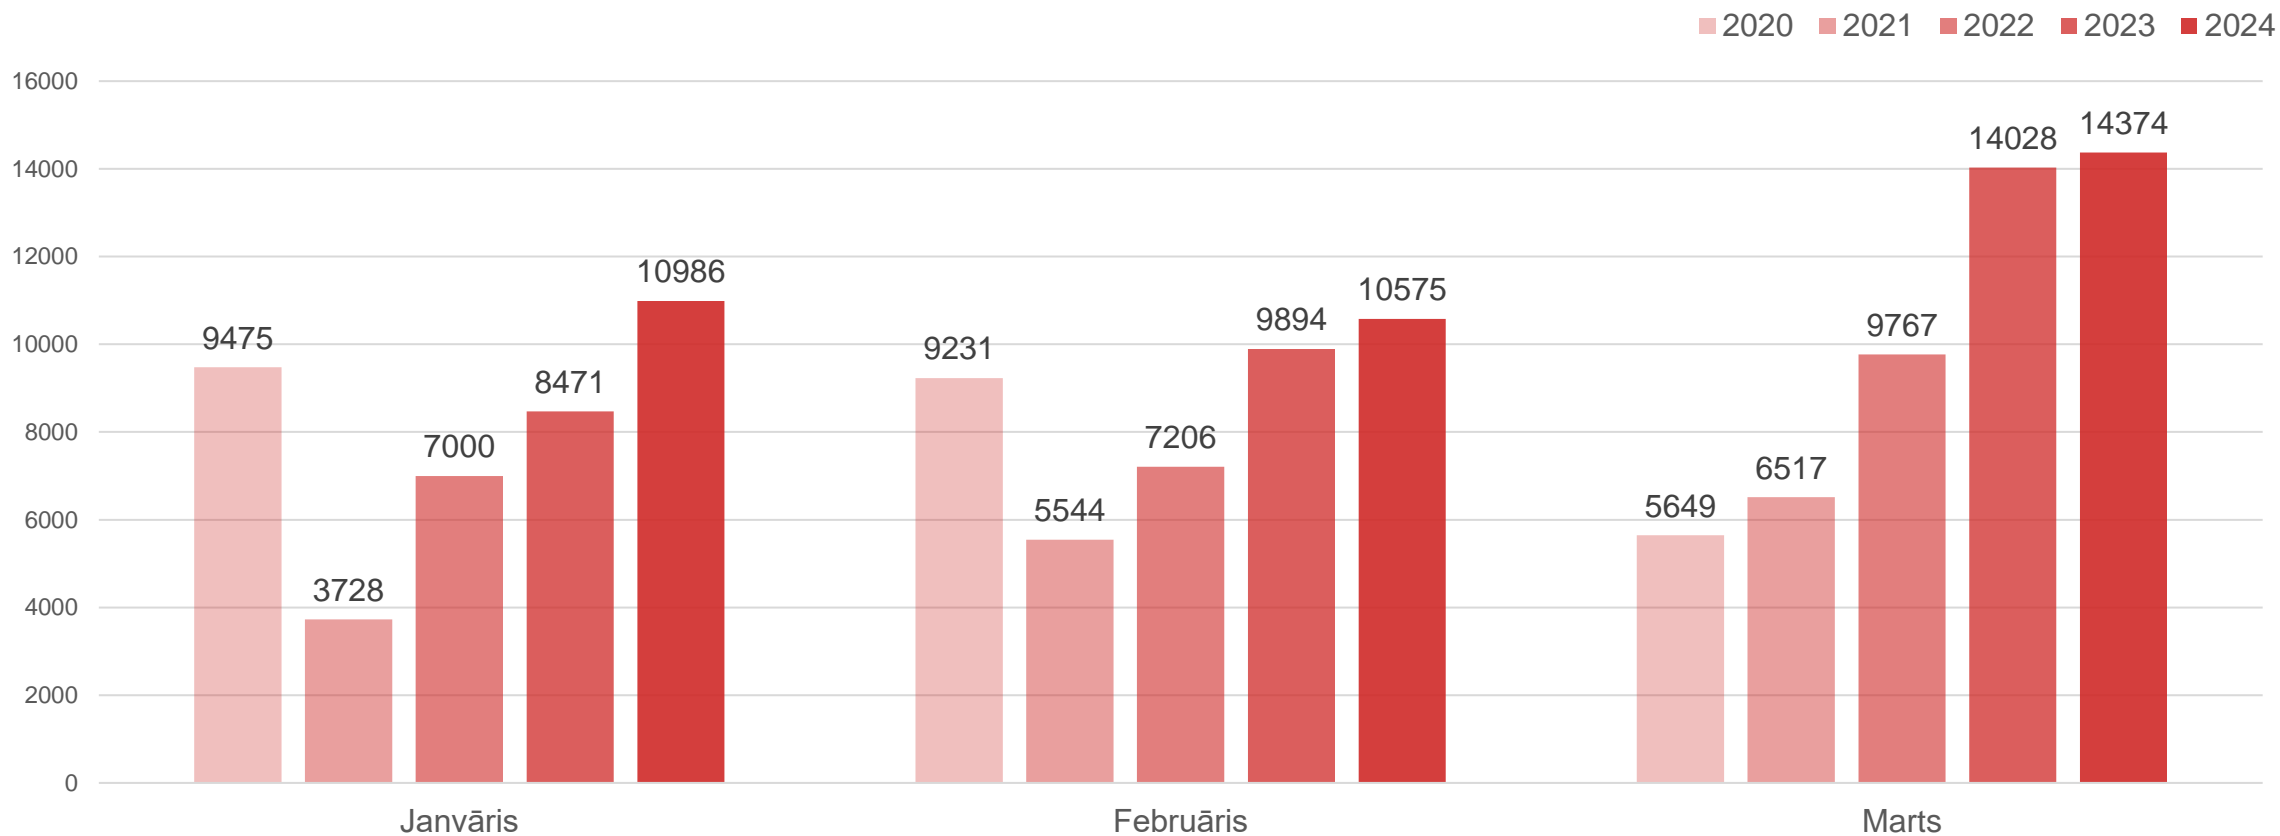

Liepājas tūrisma statistika 2024. gada 1. ceturksnī

Liepāja

Datu avots: Centrālā statistikas pārvalde

Liepājā nakšņojušie tūristi gada 1.ceturksnī

Liepāja

Datu avots: Centrālā statistikas pārvalde

Liepājā nakšņojušie tūristi gada 1.ceturksnī

Liepāja

Datu avots: Centrālā statistikas pārvalde

Liepājā nakšņojušie Latvijas tūristi gada 1.ceturksnī

Liepāja

Datu avots: Centrālā statistikas pārvalde

Liepājā nakšņojušie ārvalstu tūristi gada 1.ceturksnī

Liepāja

Datu avots: Centrālā statistikas pārvalde

Liepājas naktsmītnēs pavadīto nakšu skaits gada 1.ceturksnī

Liepāja

Datu avots: Centrālā statistikas pārvalde

Liepājas naktsmītnēs Latvijas tūristu pavadīto nakšu skaits gada 1.ceturksnī