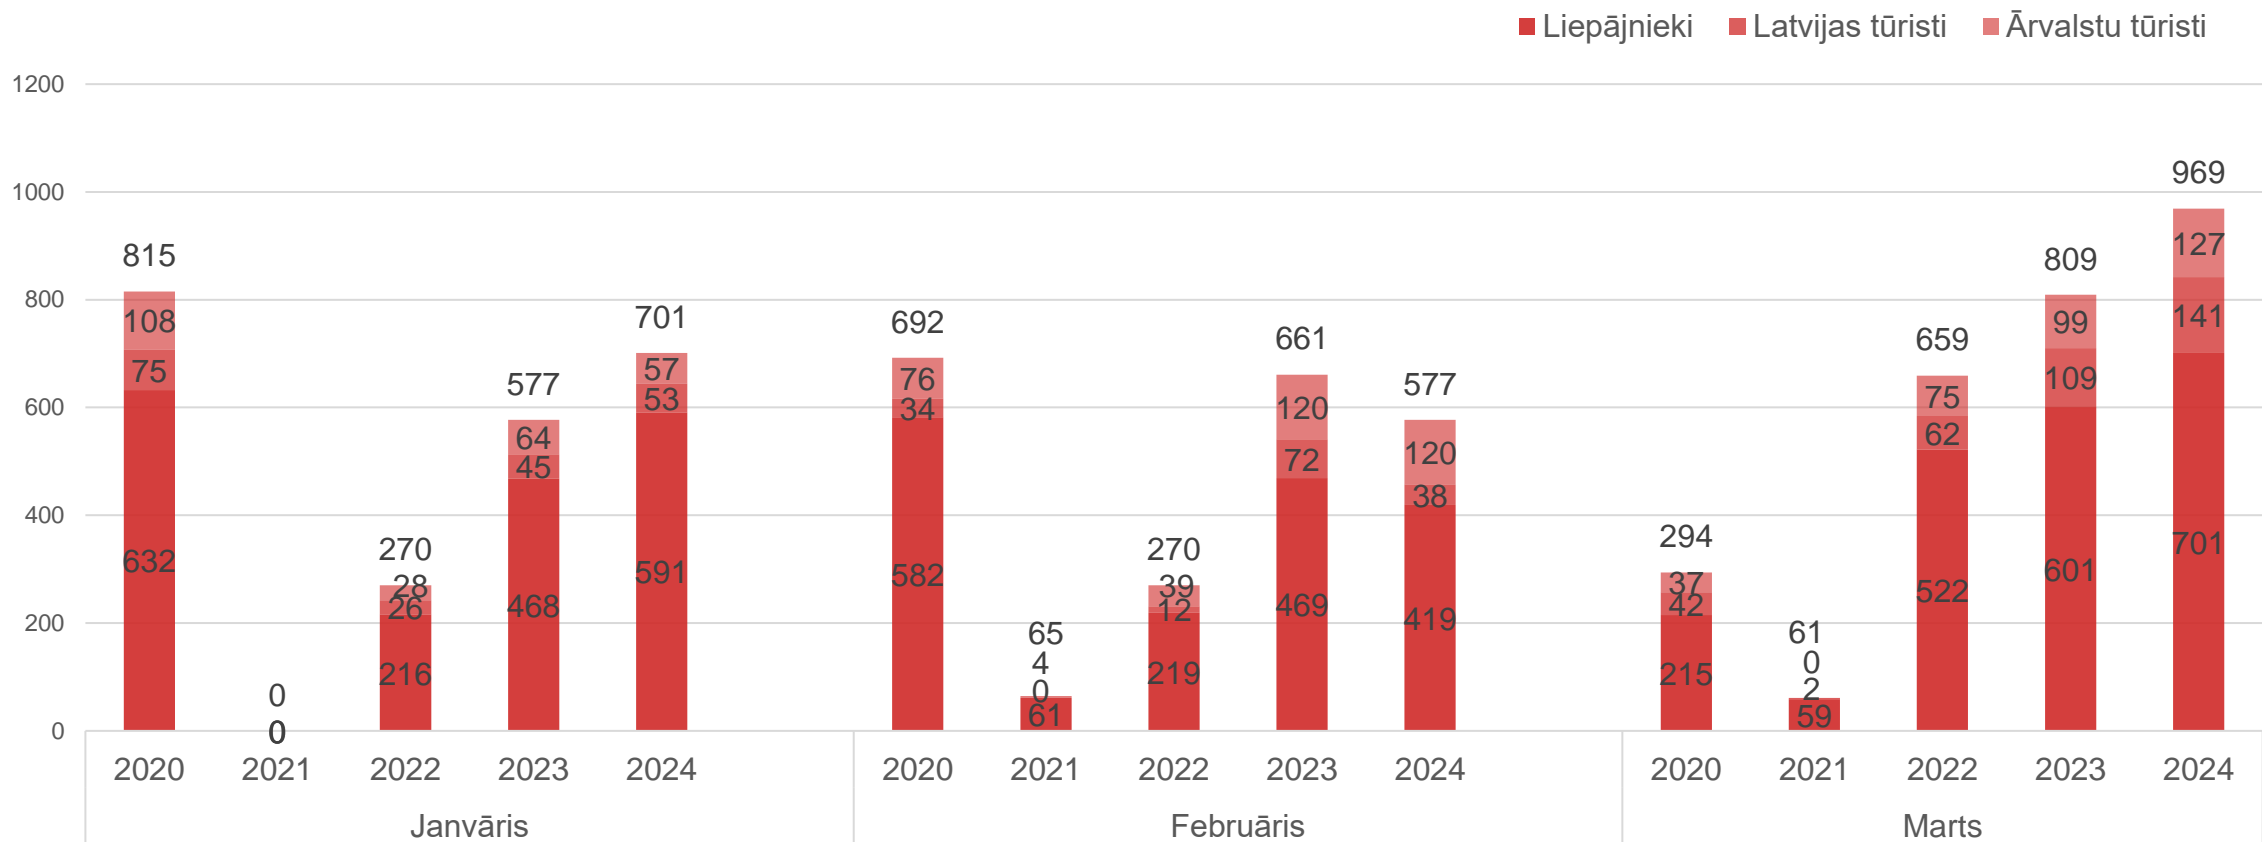

Datu avots: Liepājas reģiona tūrisma informācijas birojs (LRTIB)

LRTIB klātienē apkalpoto apmeklētāju skaits