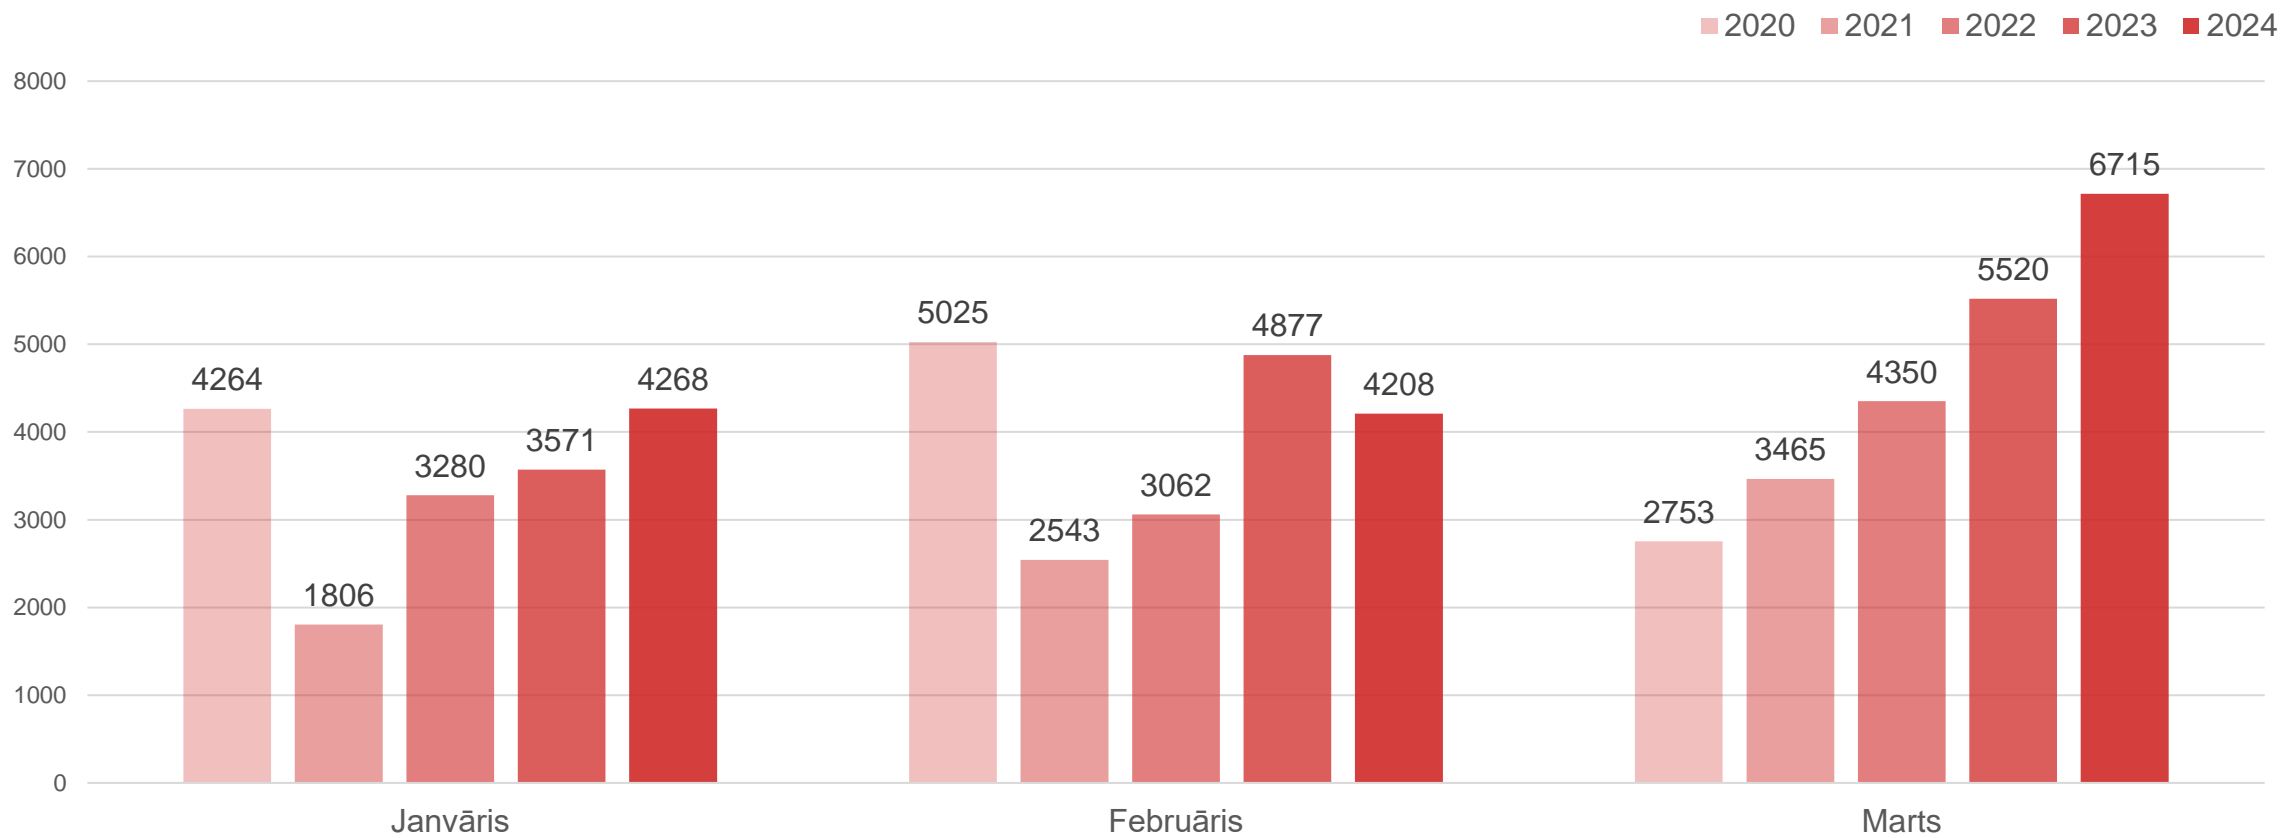

Liepājas tūrisma statistika 2024. gada 1. ceturksnī

Liepāja

Datu avots: Centrālā statistikas pārvalde

Liepājā nakšņojušie tūristi gada 1.ceturksnī

Liepāja

Datu avots: Centrālā statistikas pārvalde

Liepājā nakšņojušie tūristi gada 1.ceturksnī

Liepāja

Datu avots: Centrālā statistikas pārvalde

Liepājā nakšņojušie Latvijas tūristi gada 1.ceturksnī

Liepāja

Datu avots: Centrālā statistikas pārvalde

Liepājā nakšņojušie ārvalstu tūristi gada 1.ceturksnī