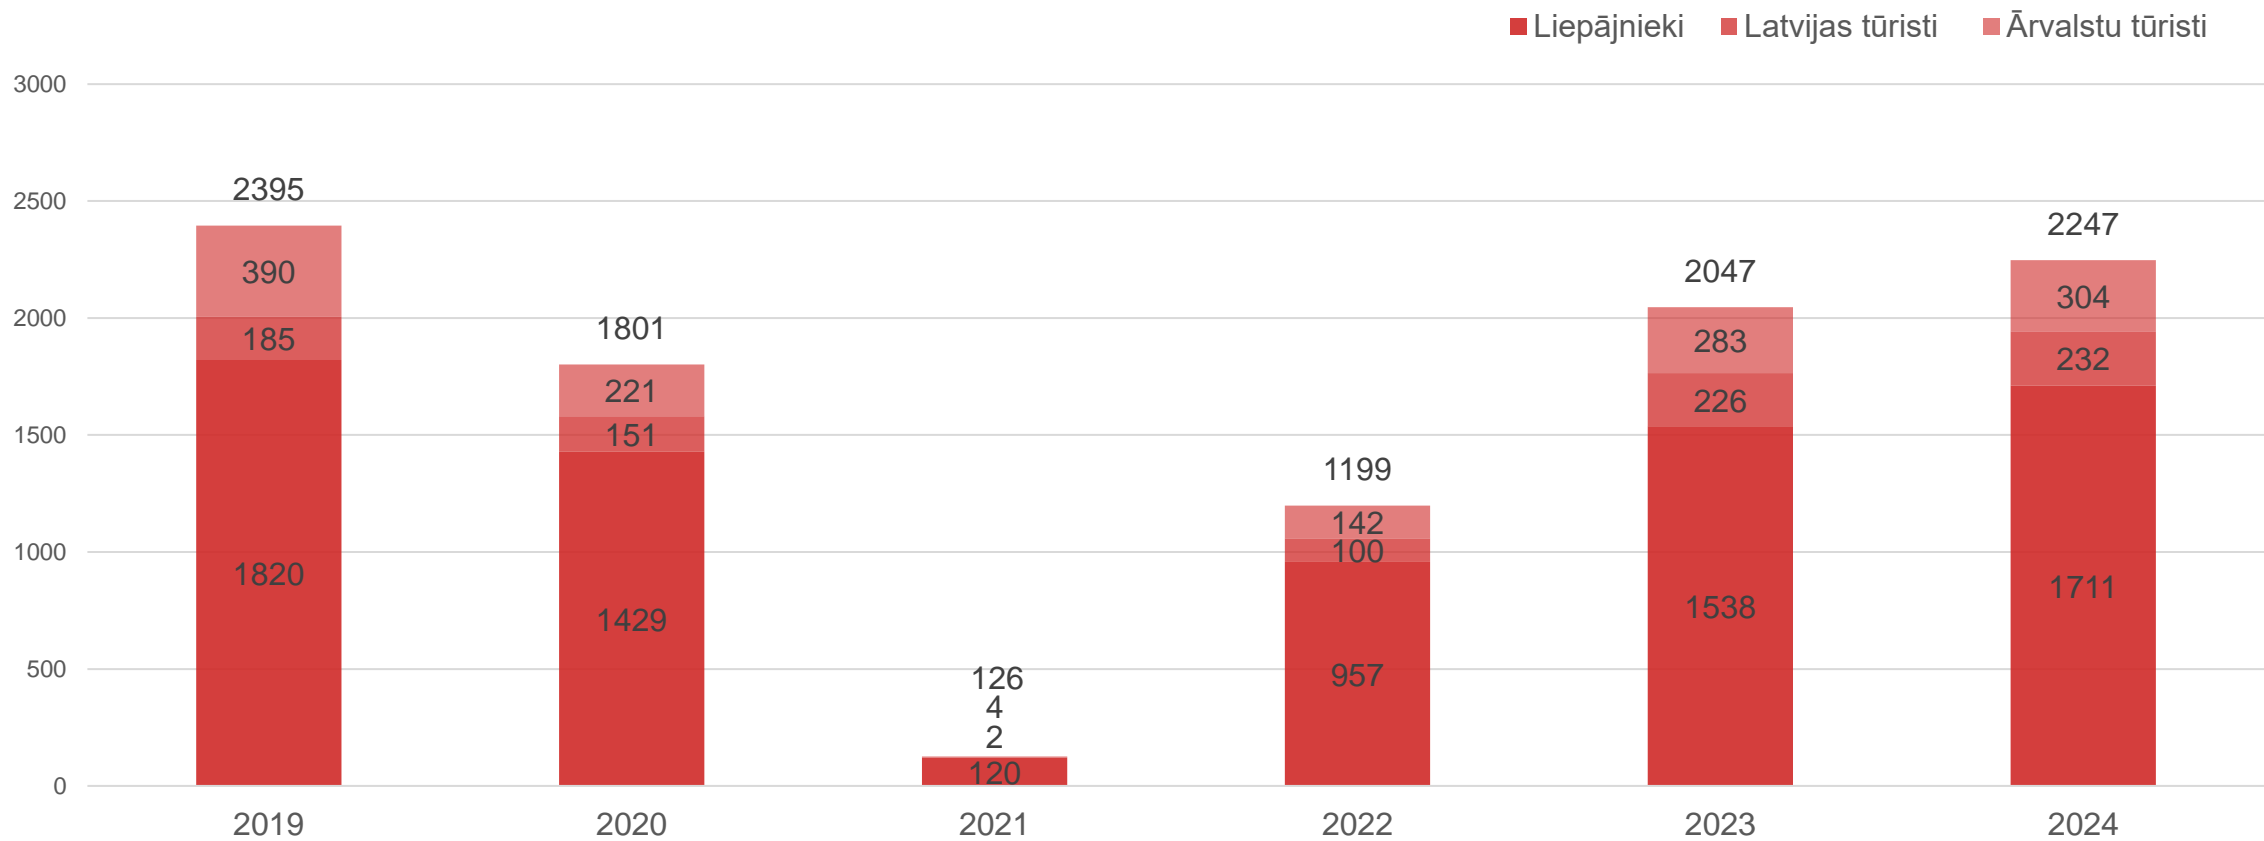

Nakšņotāju TOP 10 valstis Liepājas naktsmītnēs 1. ceturksnī

Rādītājs	Izmaiņas 2024/2023	Izmaiņas 2024/2019
Nakšņojušie tūristi	+13,96 %	+22,93 %
Nakšņojušie Latvijas tūristi	+8,76 %	+14,76 %
Nakšņojušie ārvalstu tūristi	+28,48 %	+47,77 %
Pavadītās nakts	+10,93 %	+29,59 %
Latvijas tūristu pavadītās nakts	+8,06 %	+30,40 %
Ārvalstu tūristu pavadītās nakts	+18,02 %	+27,80 %
Uzturēšanās ilgums	-0,05 nakts	+0,09 nakts
Latvijas tūristu uzturēšanās ilgums	-0,01 nakts	+0,20 nakts
Ārvalstu tūristu uzturēšanās ilgums	-0,15 nakts	-0,27 nakts

Datu avots: Centrālā statistikas pārvalde

Liepājas naktsmītņu rādītāju salīdzinājums

Liepāja

Datu avots: Liepājas reģiona tūrisma informācijas birojs (LRTIB)

LRTIB klātienē apkalpoto apmeklētāju skaits

Datu avots: Liepājas reģiona tūrisma informācijas birojs