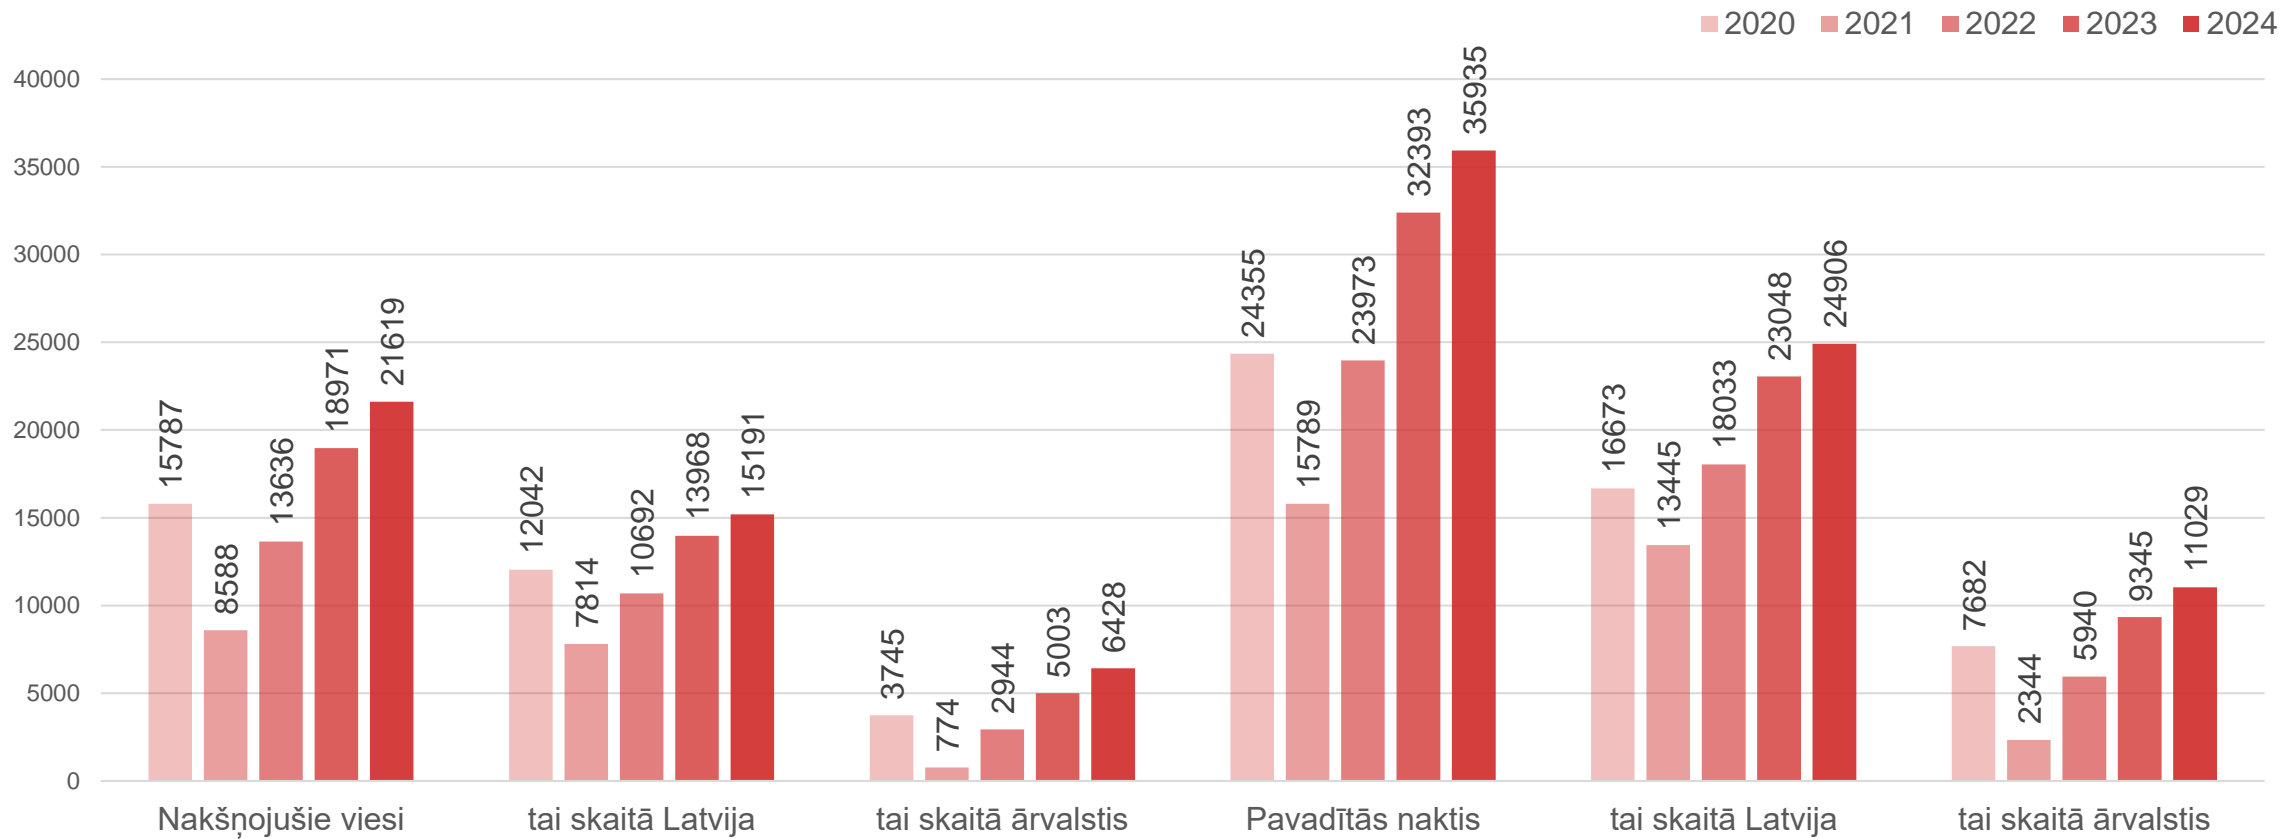

Liepājas tūrisma statistika 2024. gada 1. ceturksnī

Liepāja

Datu avots: Centrālā statistikas pārvalde

Liepājā nakšņojušie tūristi gada 1.ceturksnī

Liepāja

Datu avots: Centrālā statistikas pārvalde

Liepājā nakšņojušie tūristi gada 1.ceturksnī

Liepāja

Datu avots: Centrālā statistikas pārvalde

Liepājā nakšņojušie Latvijas tūristi gada 1.ceturksnī

Liepāja

Datu avots: Centrālā statistikas pārvalde

Liepājā nakšņojušie ārvalstu tūristi gada 1.ceturksnī