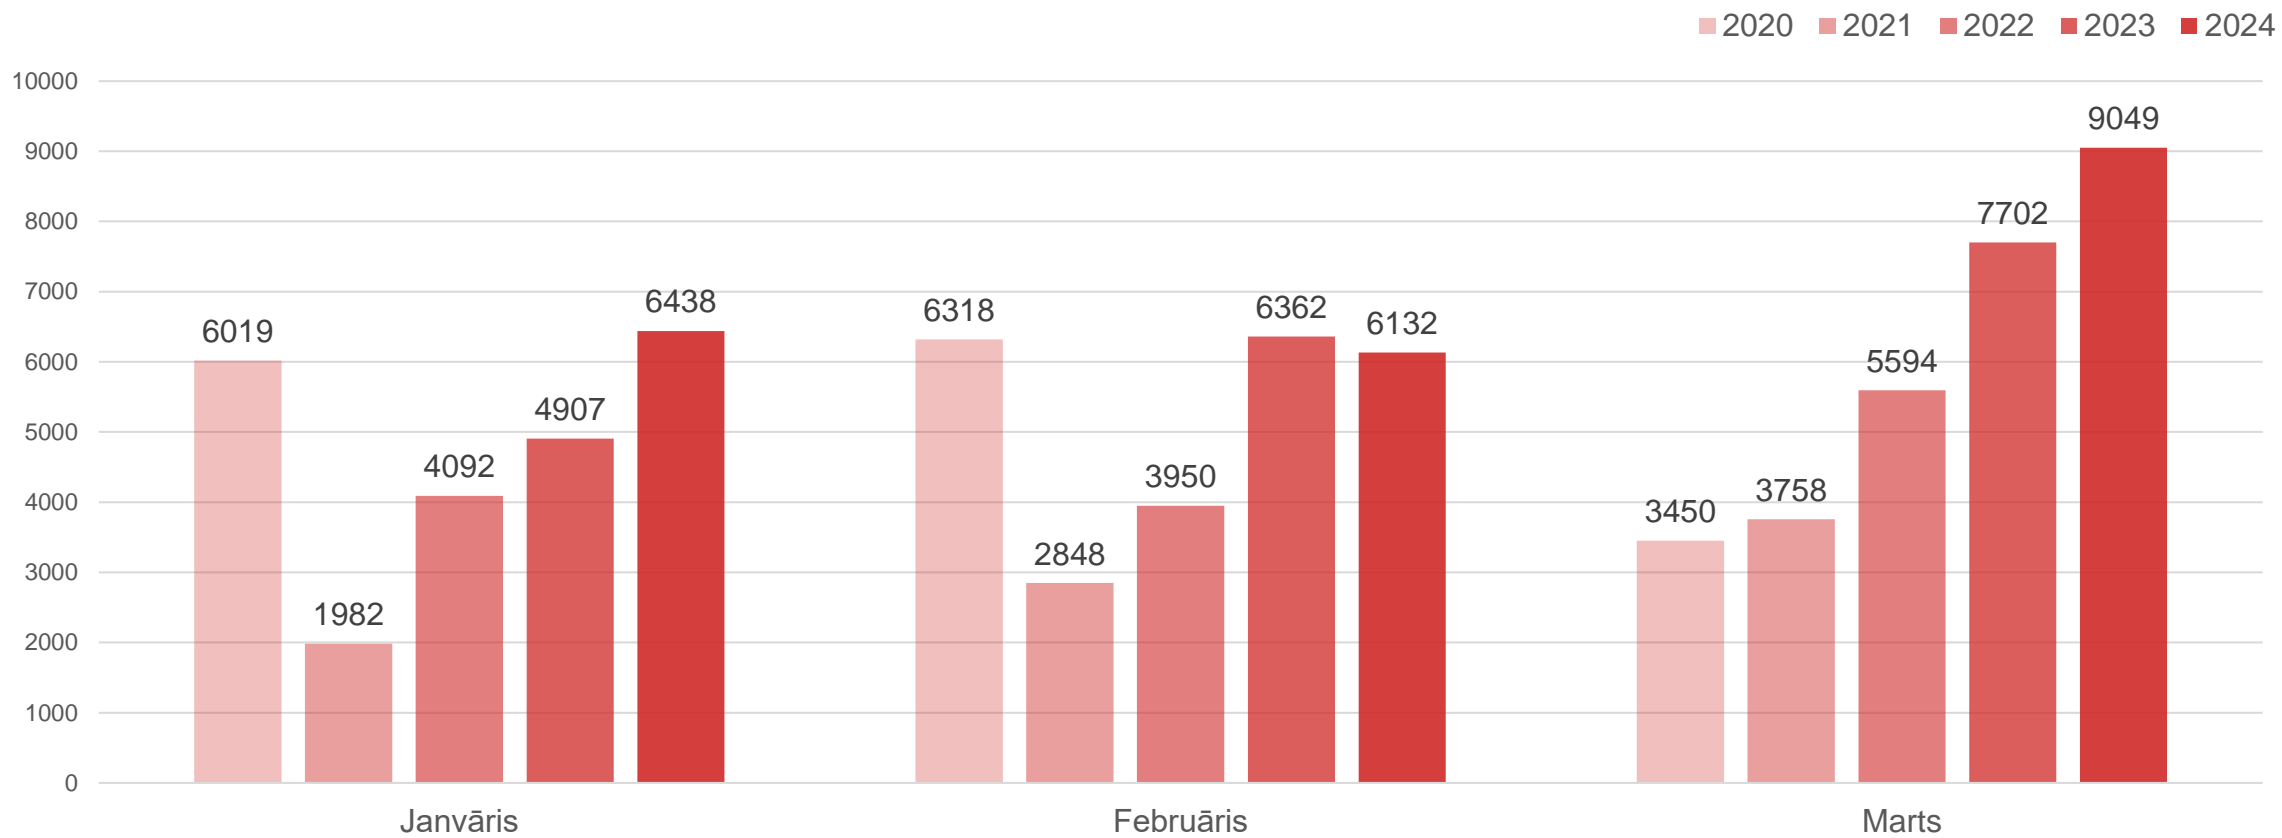

Liepājas tūrisma statistika 2024. gada 1. ceturksnī

Liepāja

Datu avots: Centrālā statistikas pārvalde

Liepājā nakšņojušie tūristi gada 1.ceturksnī

Liepāja

Datu avots: Centrālā statistikas pārvalde

Liepājā nakšņojušie tūristi gada 1.ceturksnī

Liepāja

Datu avots: Centrālā statistikas pārvalde

Liepājā nakšņojušie Latvijas tūristi gada 1.ceturksnī

Liepāja

Datu avots: Centrālā statistikas pārvalde

Liepājā nakšņojušie ārvalstu tūristi gada 1.ceturksnī