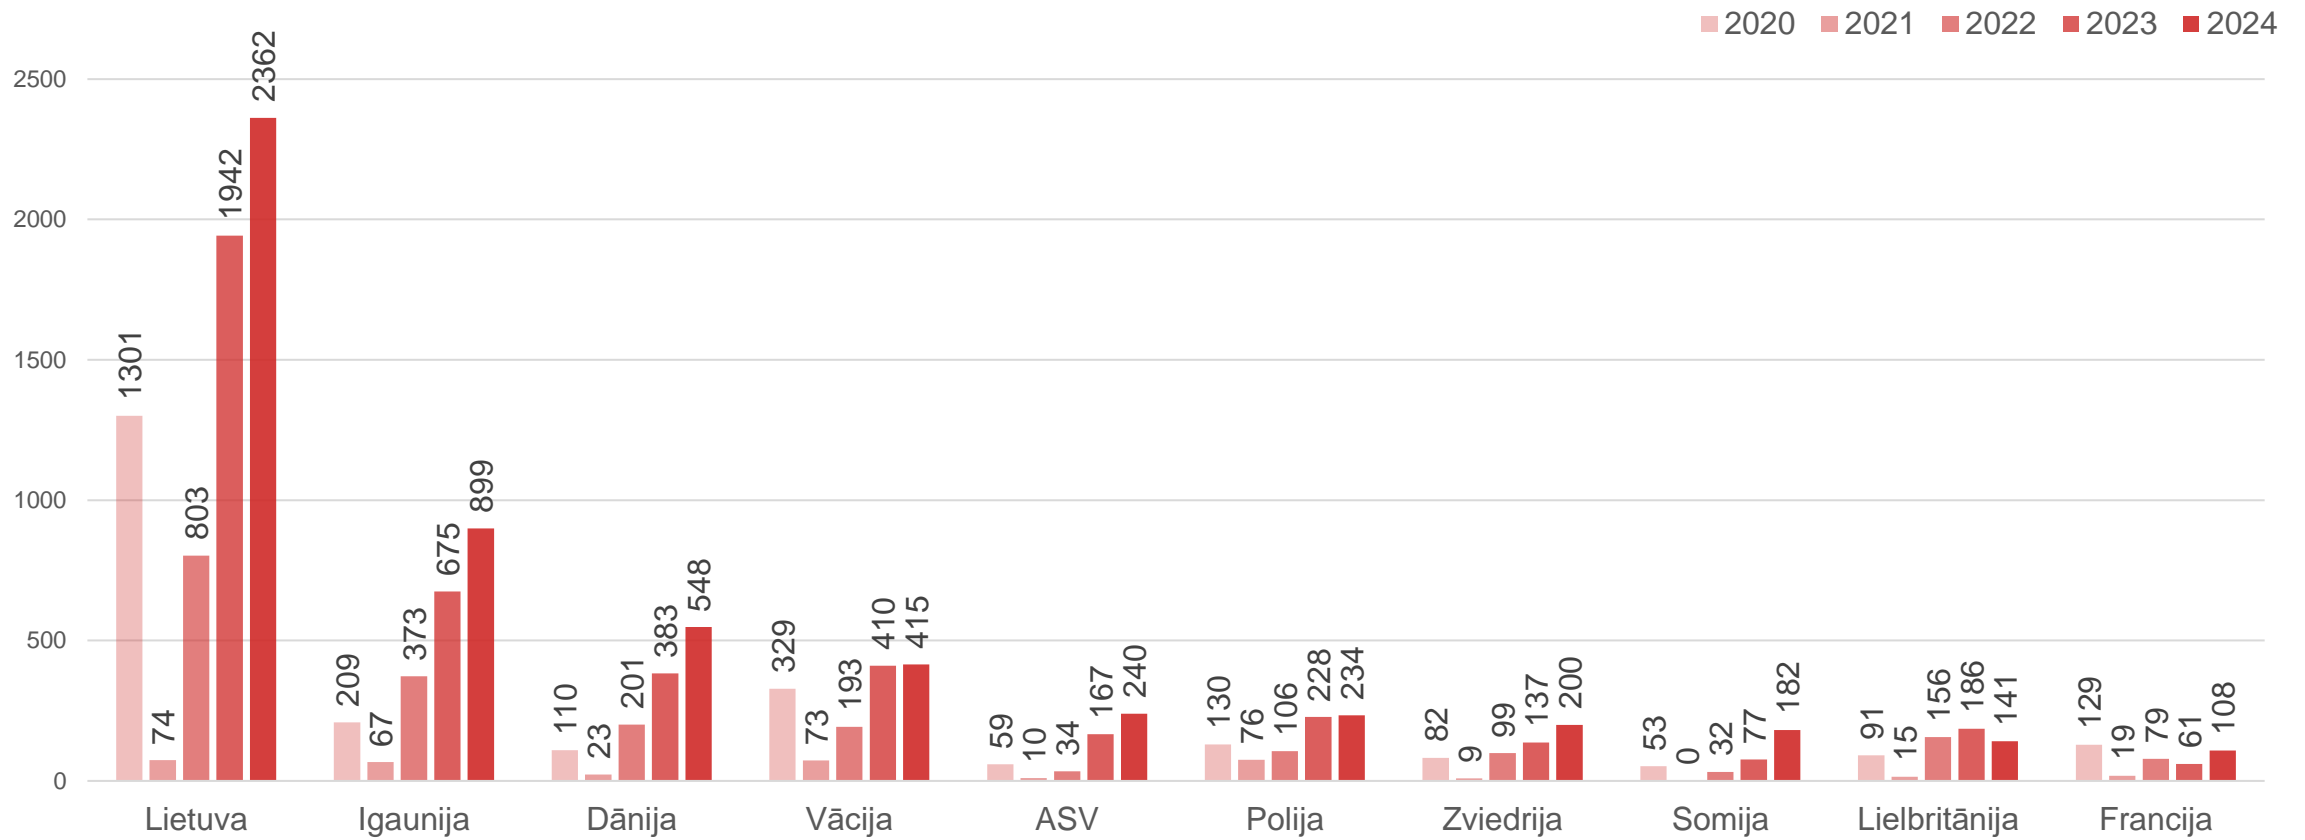

Liepāja

Datu avots: Centrālā statistikas pārvalde

Liepājas naktsmītņu gultasvietu noslogojums, %

Liepāja

Datu avots: Centrālā statistikas pārvalde

Uzturēšanās ilgums Liepājas naktsmītnēs, naktis

Liepāja

Datu avots: Centrālā statistikas pārvalde

Latvijas tūristu uzturēšanās ilgums Liepājas naktsmītnēs, naktis

Datu avots: Centrālā statistikas pārvalde

Ārvalstu tūristu uzturēšanās ilgums Liepājas naktsmītnēs, naktis

Liepāja

Datu avots: Centrālā statistikas pārvalde

Nakšņotāju TOP 10 valstis Liepājas naktsmītnēs 1. ceturksnī

Rādītājs	Izmaiņas 2024/2023	Izmaiņas 2024/2019
Nakšņojušie tūristi	+13,96 %	+22,93 %
Nakšņojušie Latvijas tūristi	+8,76 %	+14,76 %
Nakšņojušie ārvalstu tūristi	+28,48 %	+47,77 %
Pavadītās nakts	+10,93 %	+29,59 %
Latvijas tūristu pavadītās nakts	+8,06 %	+30,40 %
Ārvalstu tūristu pavadītās nakts	+18,02 %	+27,80 %
Uzturēšanās ilgums	-0,05 nakts	+0,09 nakts
Latvijas tūristu uzturēšanās ilgums	-0,01 nakts	+0,20 nakts
Ārvalstu tūristu uzturēšanās ilgums	-0,15 nakts	-0,27 nakts