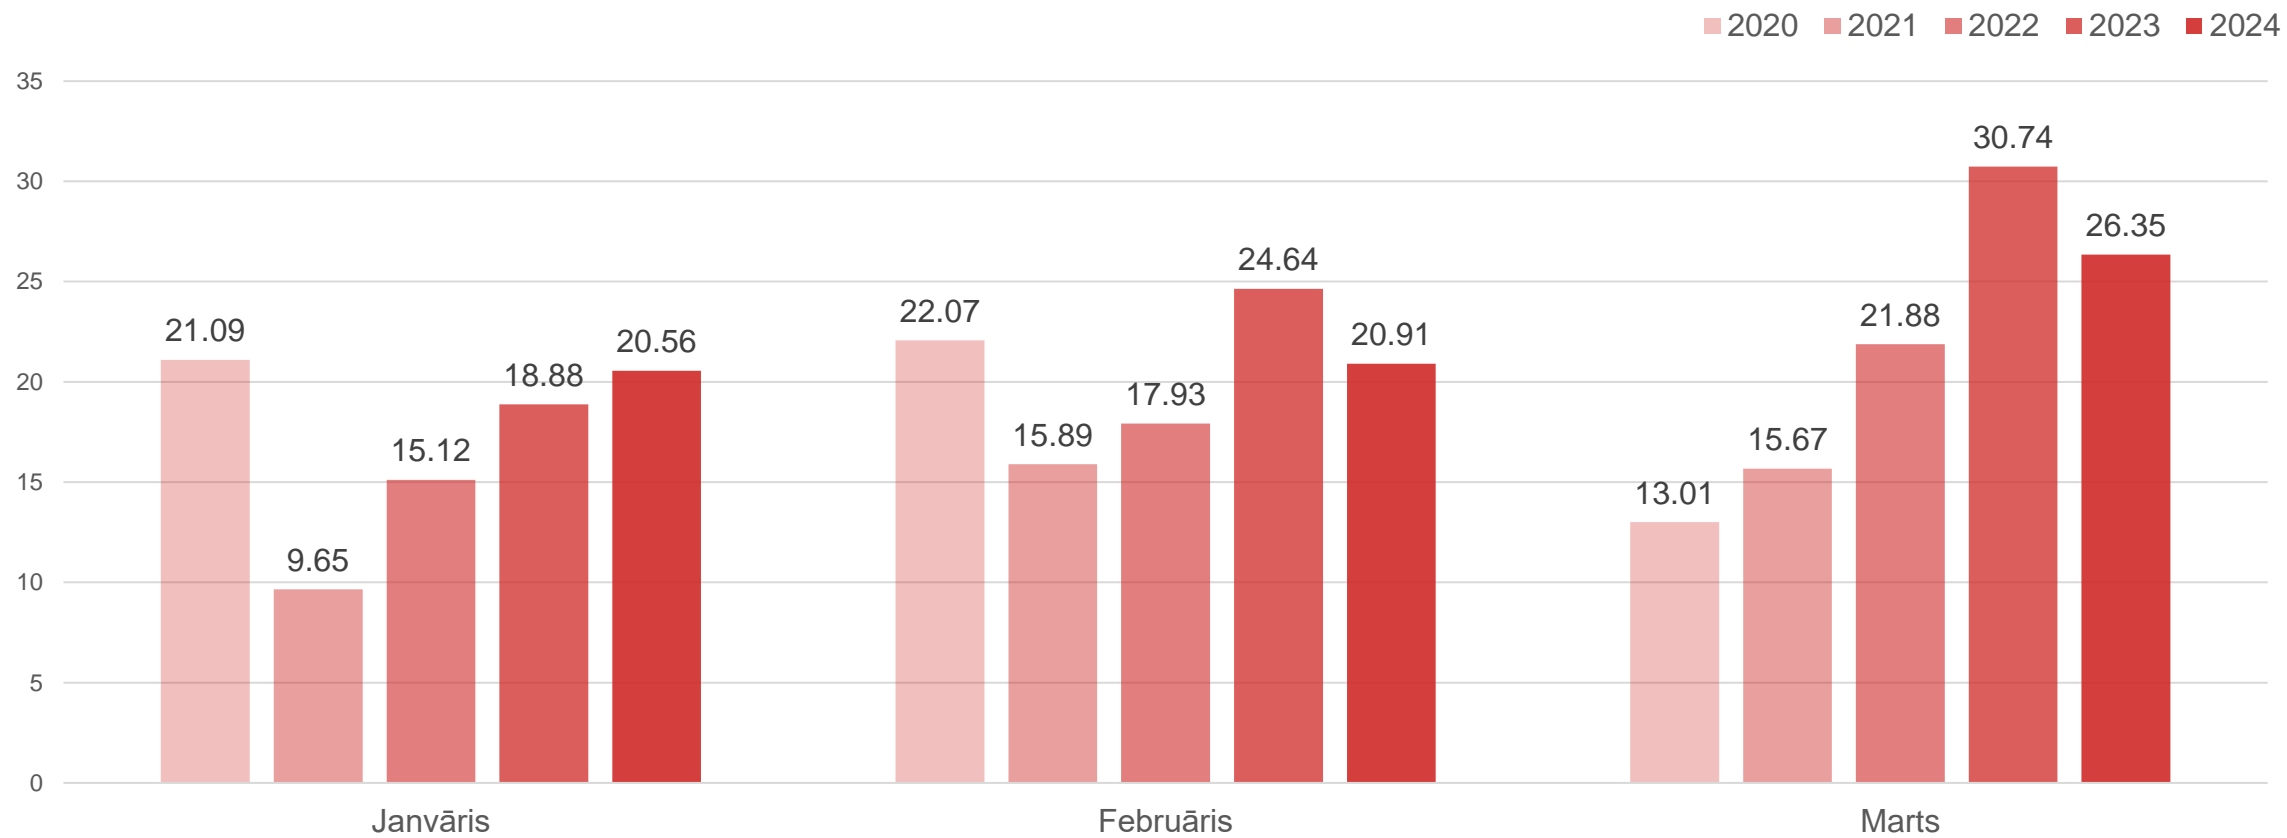

Datu avots: Centrālā statistikas pārvalde

Liepājas naktsmītņu gultasvietu noslogojums, %

Liepāja