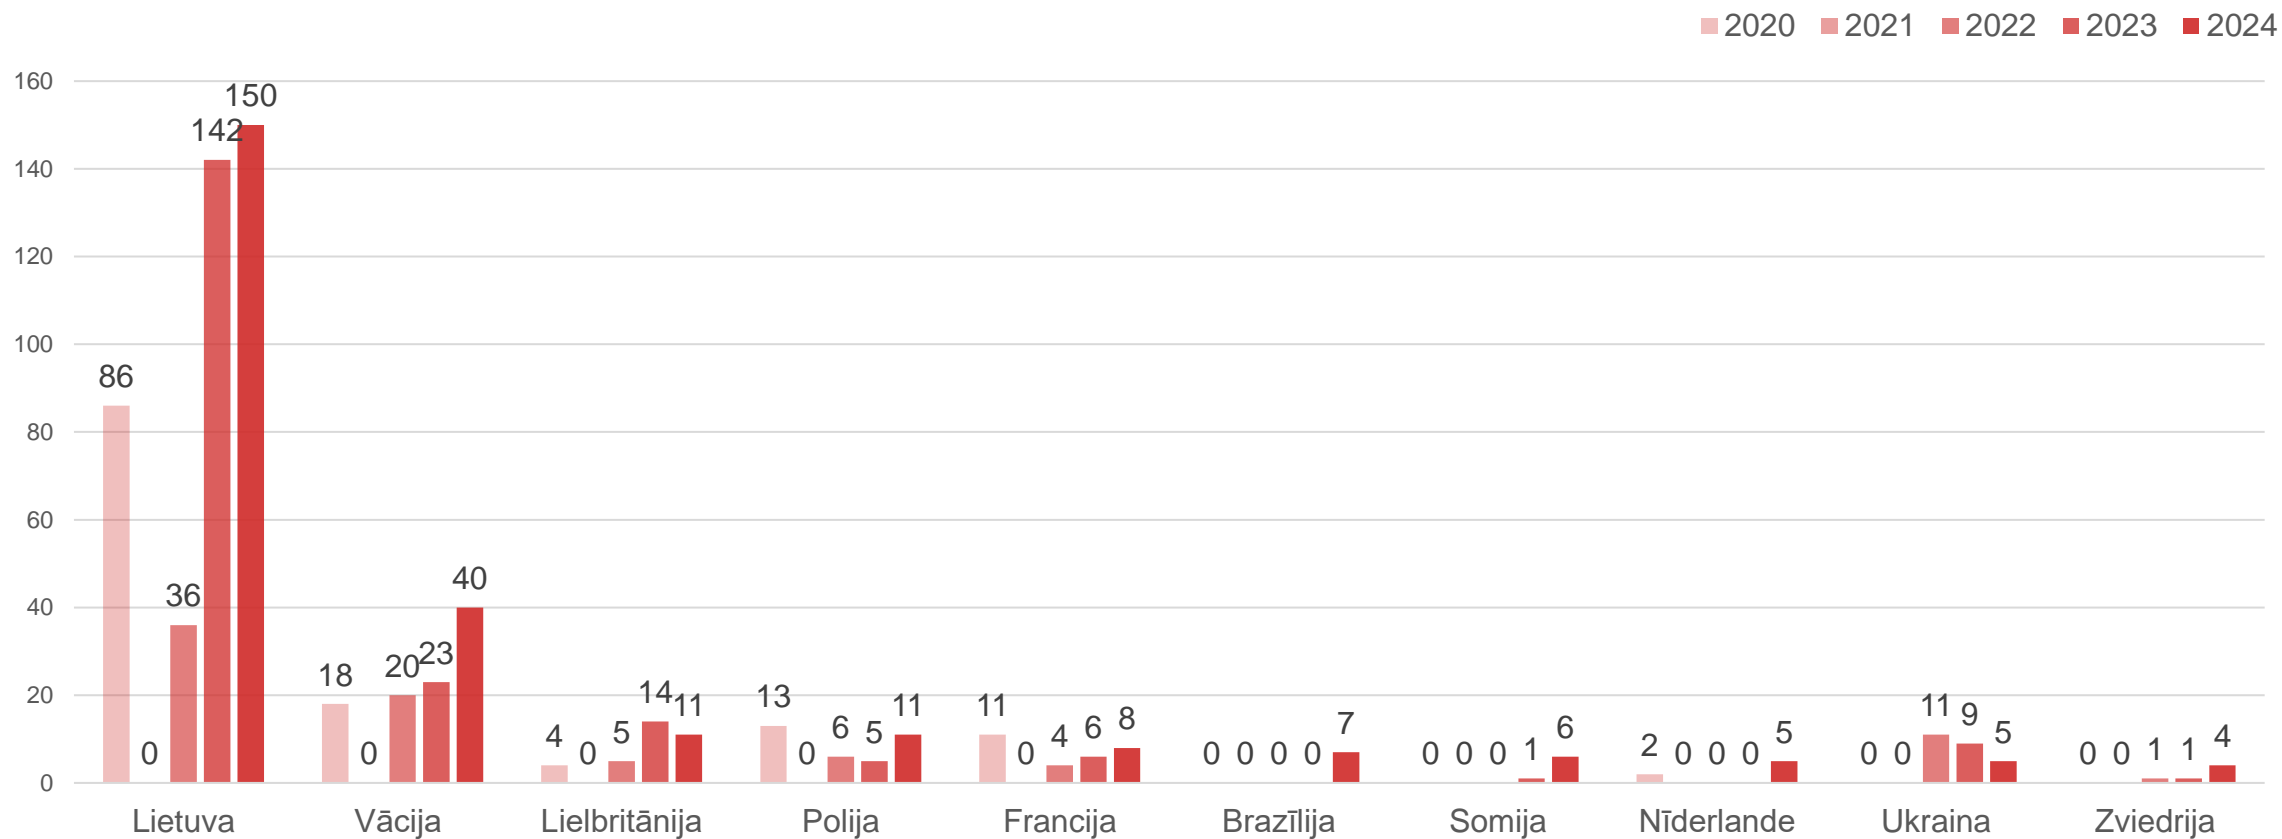

Nakšņotāju TOP 10 valstis Liepājas naktsmītnēs 1. ceturksnī

Rādītājs	Izmaiņas 2024/2023	Izmaiņas 2024/2019
Nakšņojušie tūristi	+13,96 %	+22,93 %
Nakšņojušie Latvijas tūristi	+8,76 %	+14,76 %
Nakšņojušie ārvalstu tūristi	+28,48 %	+47,77 %
Pavadītās nakts	+10,93 %	+29,59 %
Latvijas tūristu pavadītās nakts	+8,06 %	+30,40 %
Ārvalstu tūristu pavadītās nakts	+18,02 %	+27,80 %
Uzturēšanās ilgums	-0,05 nakts	+0,09 nakts
Latvijas tūristu uzturēšanās ilgums	-0,01 nakts	+0,20 nakts
Ārvalstu tūristu uzturēšanās ilgums	-0,15 nakts	-0,27 nakts

Datu avots: Centrālā statistikas pārvalde

Liepājas naktsmītņu rādītāju salīdzinājums

Liepāja

Datu avots: Liepājas reģiona tūrisma informācijas birojs (LRTIB)

LRTIB klātienē apkalpoto apmeklētāju skaits

Datu avots: Liepājas reģiona tūrisma informācijas birojs

LRTIB klātienē apkalpotie apmeklētāji gada 1. ceturksnī

Liepāja

Datu avots: Liepājas reģiona tūrisma informācijas birojs (LRTIB)

LRTIB klātienē apkalpoto ārvalstu apmeklētāju TOP 10 valstis 1.ceturksnī

Datus apkopoja:
SIA Liepājas reģiona
tūrisma informācijas birojs, 17.05.2024.