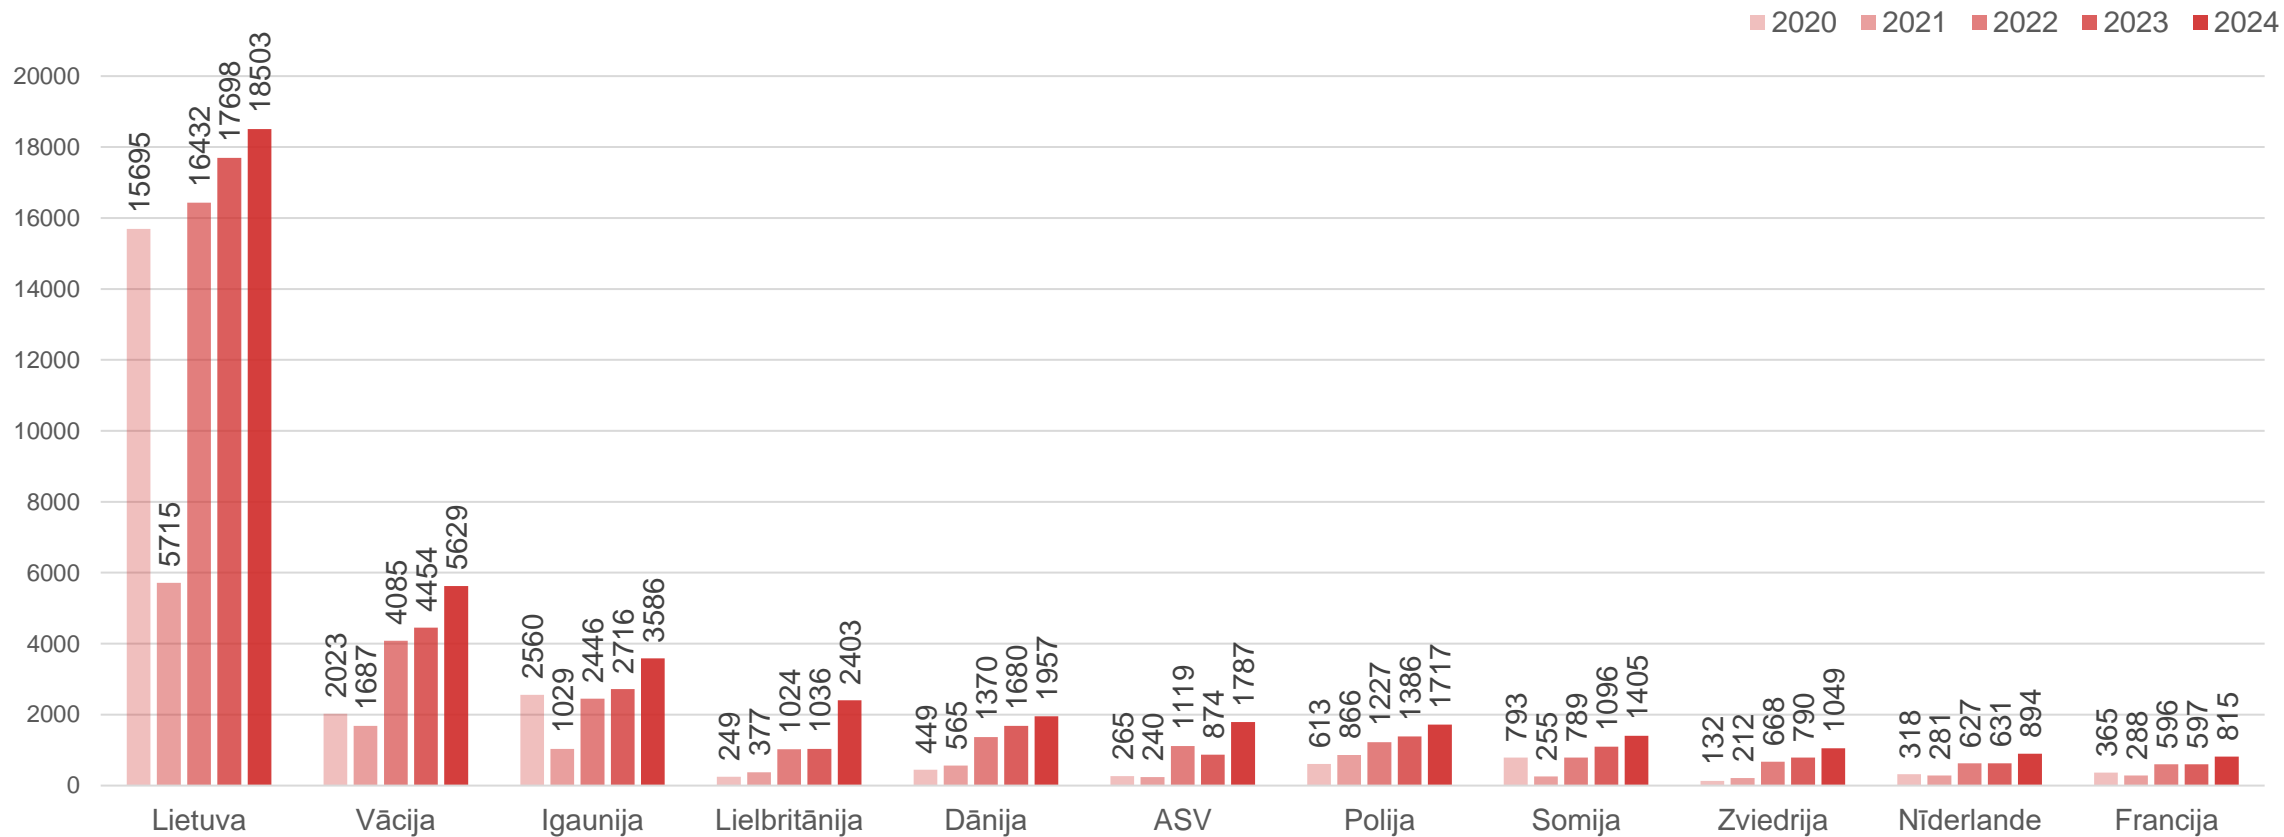

Liepājas naktsmītnēs nakšņojušo tūristu skaita dinamika pa mēnešiem

Datu avots: Centrālā statistikas pārvalde

Liepājas naktsmītnēs nakšņojušo Latvijas tūristu skaita dinamika pa mēnešiem

Datu avots: Centrālā statistikas pārvalde

Liepājas naktsmītnēs nakšņojušo ārvalstu tūristu skaita dinamika pa mēnešiem

Datu avots: Centrālā statistikas pārvalde

Liepājas naktsmītnēs pavadīto nakšu skaita dinamika pa mēnešiem

Datu avots: Centrālā statistikas pārvalde

Nakšnotāju TOP 10 valstis Liepājas naktsmītnēs

Rādītājs	Izmaiņas 2024/2023	Izmaiņas 2024/2019
Nakšņojušie tūristi	+7,33 %	+14,86 %
Nakšņojušie Latvijas tūristi	-0,12 %	+11,94 %
Nakšņojušie ārvalstu tūristi	+21,56 %	+19,76 %
Pavadītās nakts	+10,07 %	+25,02 %
Latvijas tūristu pavadītās nakts	+0,84 %	+31,00 %
Ārvalstu tūristu pavadītās nakts	+26,08 %	+17,57 %
Uzturēšanās ilgums	+0,04 nakts	+0,15 nakts
Latvijas tūristu uzturēšanās ilgums	+0,02 nakts	+0,25 nakts
Ārvalstu tūristu uzturēšanās ilgums	+0,07 nakts	-0,04 nakts