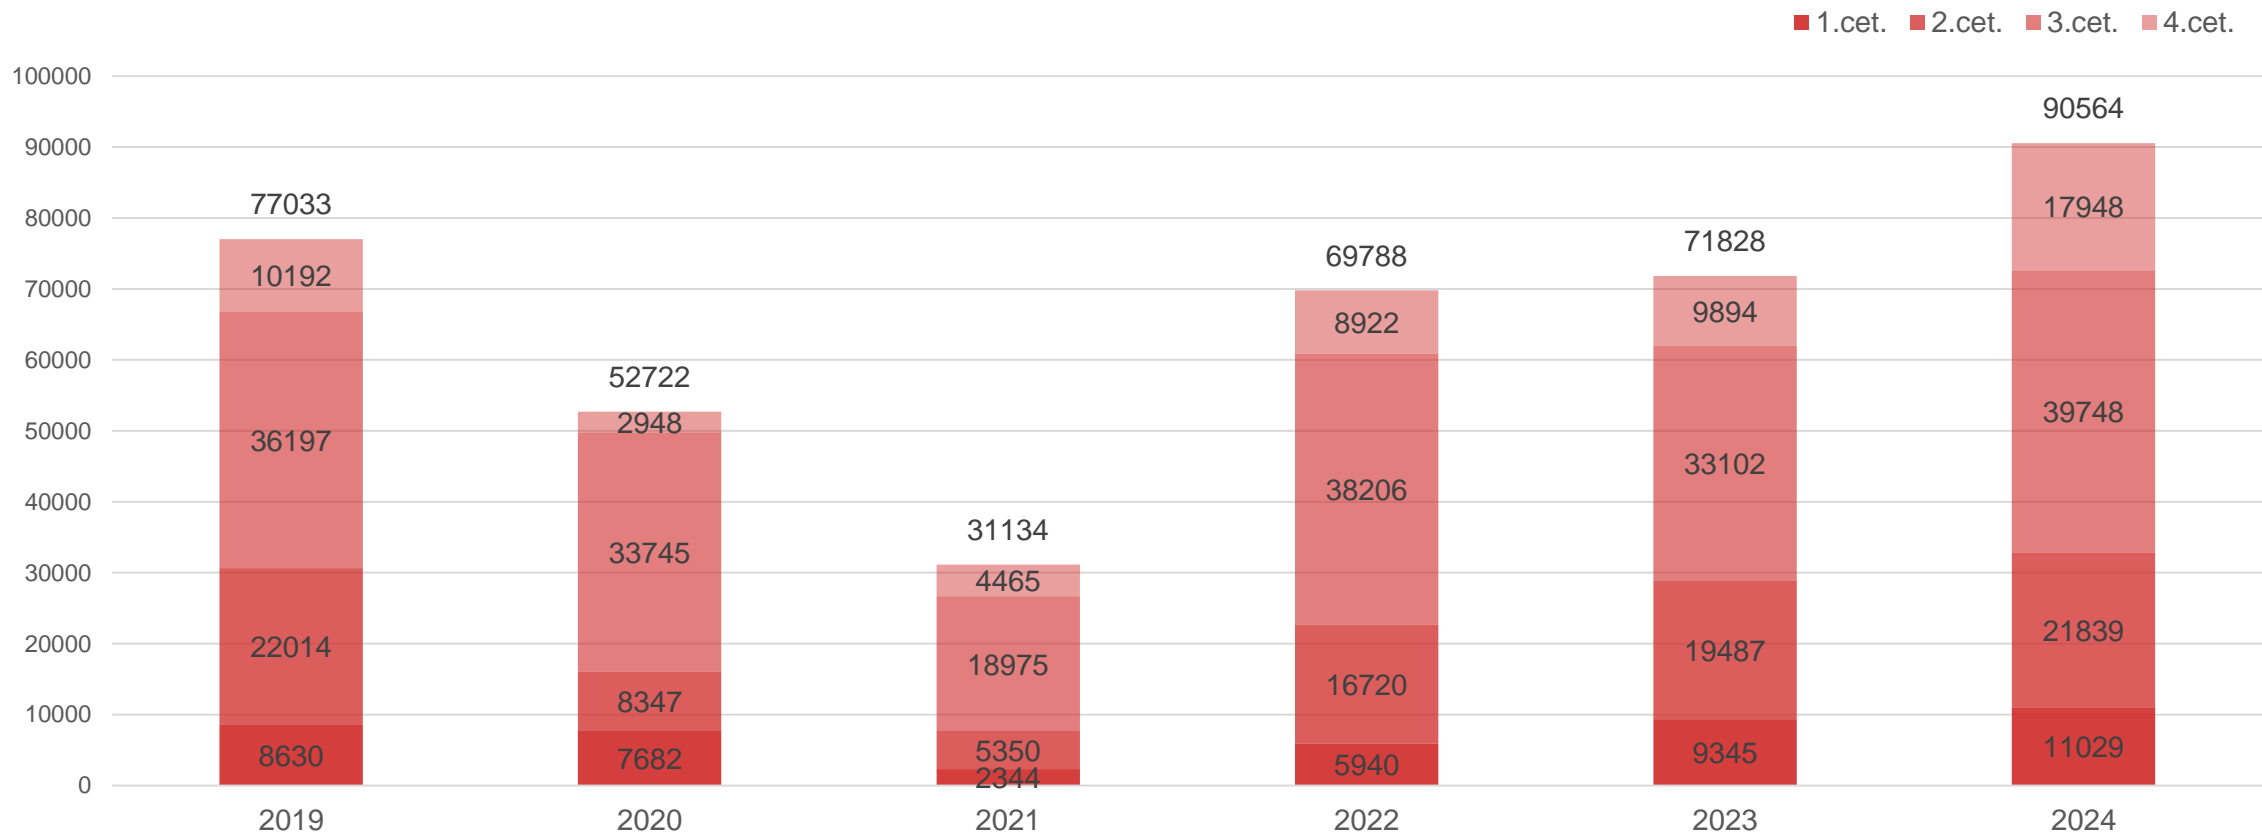

Datu avots: Centrālā statistikas pārvalde

Liepājas naktsmītnēs nakšņojušo tūristu skaita dinamika

Datu avots: Centrālā statistikas pārvalde

Liepājas naktsmītnēs nakšņojušo Latvijas tūristu skaita dinamika

Datu avots: Centrālā statistikas pārvalde

Liepājas naktsmītnēs nakšņojušo ārvalstu tūristu skaita dinamika

Liepāja

Datu avots: Centrālā statistikas pārvalde

Liepājas naktsmītnēs pavadīto nakšu skaita dinamika

Liepāja

Datu avots: Centrālā statistikas pārvalde

Liepājas naktsmītnēs Latvijas tūristu pavadīto nakšu skaita dinamika

Datu avots: Centrālā statistikas pārvalde

Liepājas naktsmītnēs ārvalstu tūristu pavadīto nakšu skaita dinamika