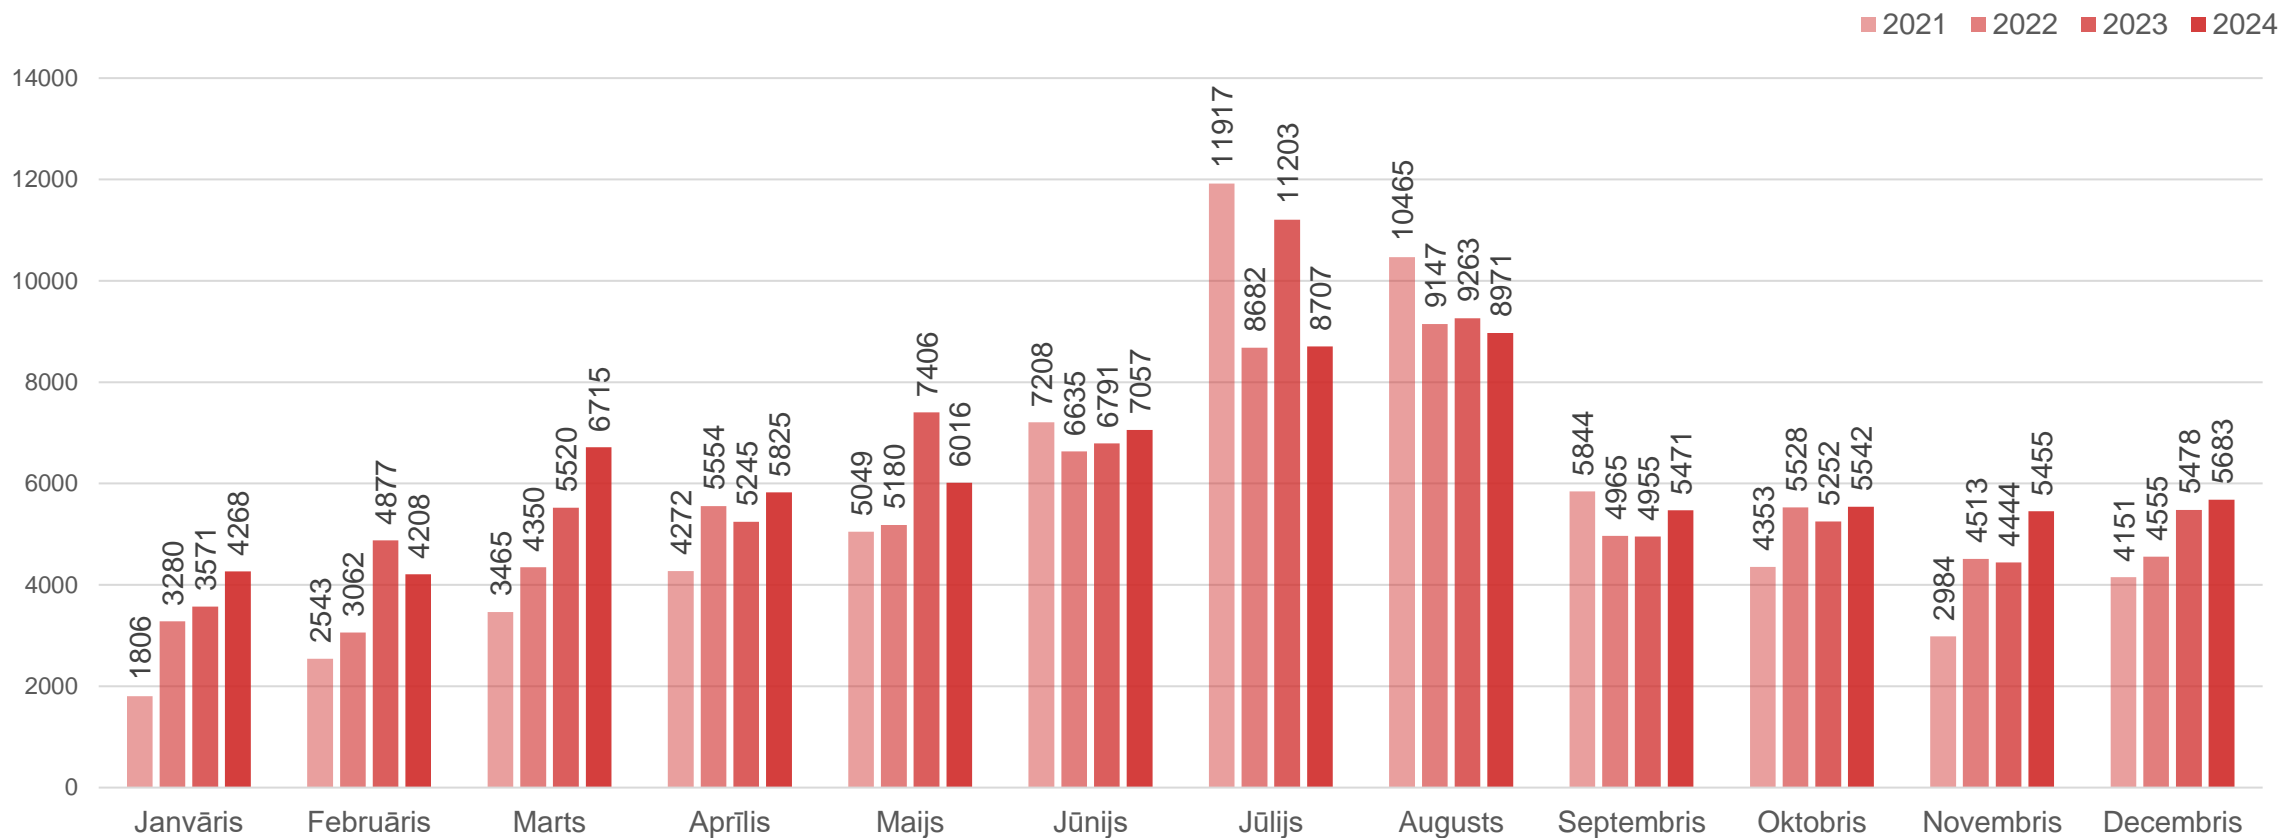

Datu avots: Centrālā statistikas pārvalde

Naktsmītņu numuru noslogojums Latvijā 2024. gadā, %

Datu avots: Centrālā statistikas pārvalde

Naktsmītņu gultasvietu noslogojums Latvijā 2024. gadā, %

Liepāja

Datu avots: Centrālā statistikas pārvalde

Uzturēšanās ilgums Liepājas naktsmītnēs 2024. gadā, naktis

2023. gads

2024. gads

Datu avots: Centrālā statistikas pārvalde

Nakšņotāju sadalījums pa mēnešiem Liepājā

Liepāja

Datu avots: Centrālā statistikas pārvalde

Liepājas naktsmītnēs nakšņojušo tūristu skaita dinamika pa mēnešiem

Datu avots: Centrālā statistikas pārvalde

Liepājas naktsmītnēs nakšņojušo Latvijas tūristu skaita dinamika pa mēnešiem

Datu avots: Centrālā statistikas pārvalde