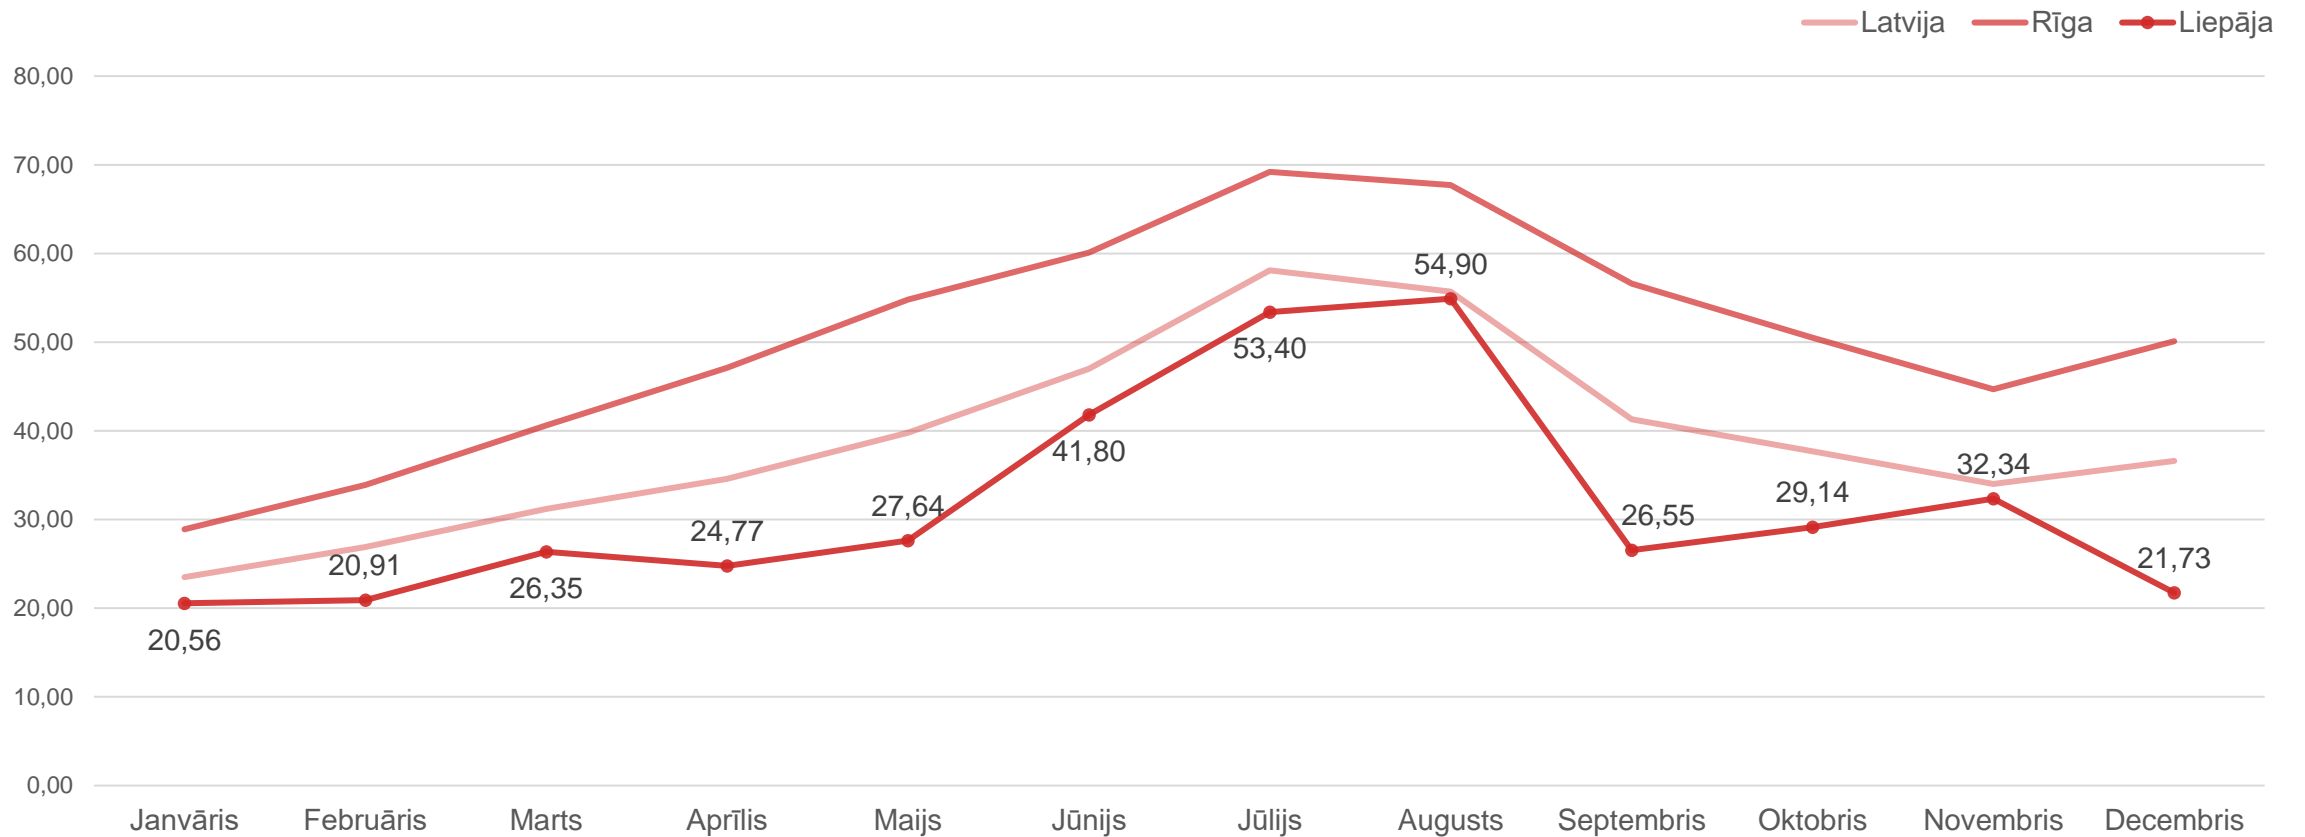

Datu avots: Centrālā statistikas pārvalde

Liepājas naktsmītnēs nakšņojušo ārvalstu tūristu skaita dinamika

Liepāja

Datu avots: Centrālā statistikas pārvalde

Liepājas naktsmītnēs pavadīto nakšu skaita dinamika

Liepāja

Datu avots: Centrālā statistikas pārvalde

Liepājas naktsmītnēs Latvijas tūristu pavadīto nakšu skaita dinamika

Datu avots: Centrālā statistikas pārvalde

Liepājas naktsmītnēs ārvalstu tūristu pavadīto nakšu skaita dinamika

Datu avots: Centrālā statistikas pārvalde

Naktsmītņu numuru noslogojums Latvijā 2024. gadā, %

Datu avots: Centrālā statistikas pārvalde

Naktsmītņu gultasvietu noslogojums Latvijā 2024. gadā, %

Liepāja

Datu avots: Centrālā statistikas pārvalde