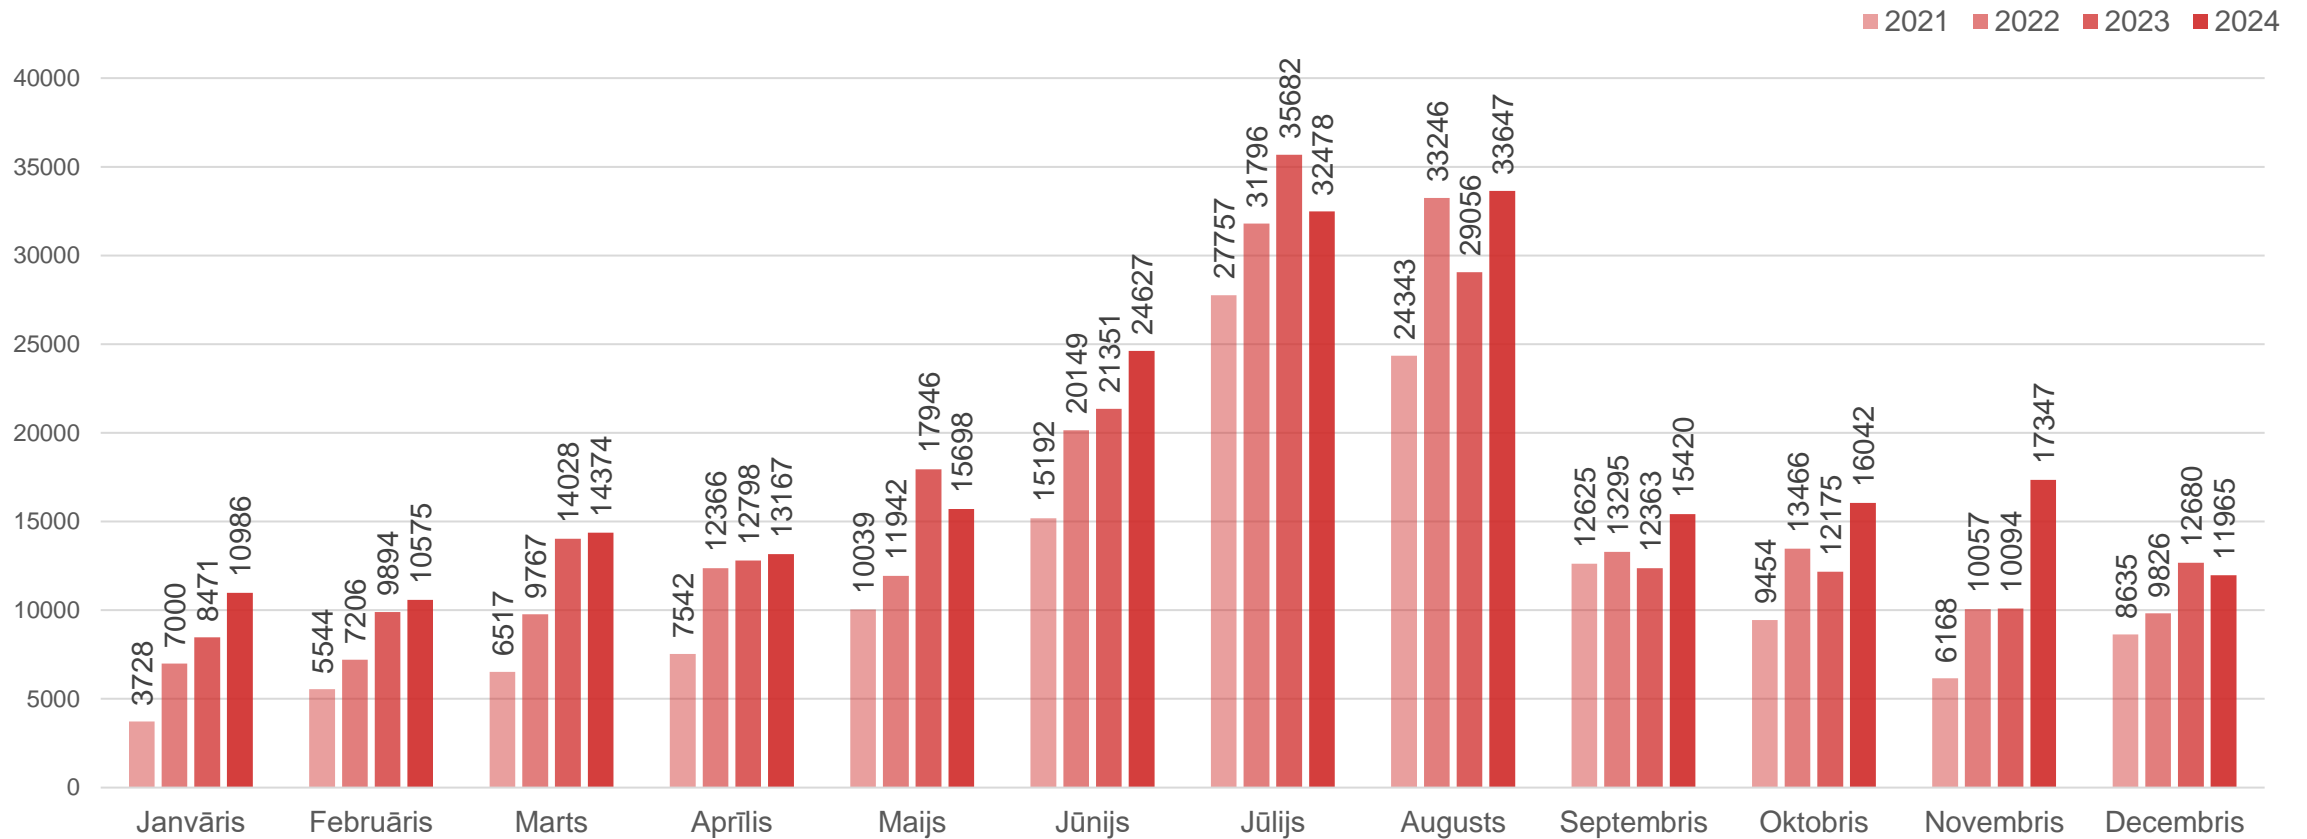

Uzturēšanās ilgums Liepājas naktsmītnēs 2024. gadā, naktis

2023. gads

2024. gads

Datu avots: Centrālā statistikas pārvalde

Nakšņotāju sadalījums pa mēnešiem Liepājā

Liepāja

Datu avots: Centrālā statistikas pārvalde

Liepājas naktsmītnēs nakšņojušo tūristu skaita dinamika pa mēnešiem

Datu avots: Centrālā statistikas pārvalde

Liepājas naktsmītnēs nakšņojušo Latvijas tūristu skaita dinamika pa mēnešiem

Datu avots: Centrālā statistikas pārvalde

Liepājas naktsmītnēs nakšņojušo ārvalstu tūristu skaita dinamika pa mēnešiem

Datu avots: Centrālā statistikas pārvalde

Liepājas naktsmītnēs pavadīto nakšu skaita dinamika pa mēnešiem

Datu avots: Centrālā statistikas pārvalde