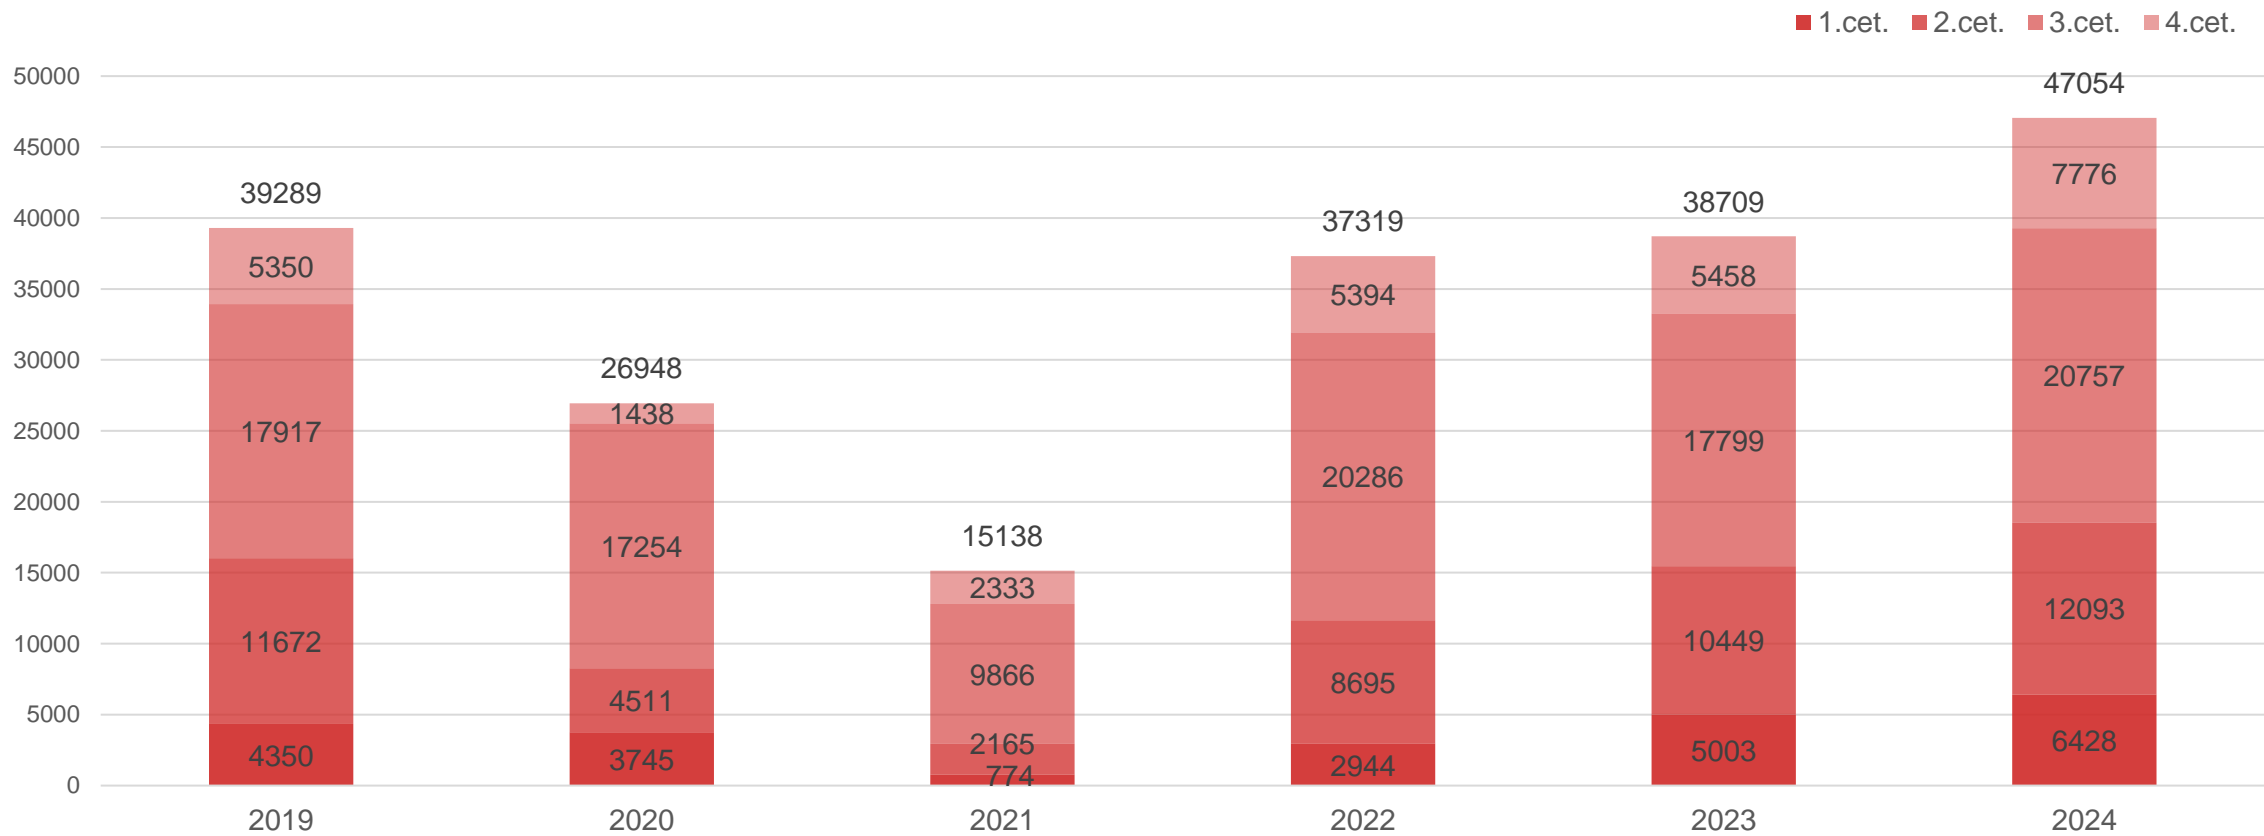

Datu avots: Centrālā statistikas pārvalde

Liepājas naktsmītnēs nakšņojušo tūristu skaita dinamika pa gadiem

Datu avots: Centrālā statistikas pārvalde

Liepājas naktsmītnēs nakšņojušo tūristu skaits un pavadītās nakts

Datu avots: Centrālā statistikas pārvalde

Liepājas naktsmītnēs nakšņojušo tūristu skaita dinamika

Datu avots: Centrālā statistikas pārvalde

Liepājas naktsmītnēs nakšņojušo Latvijas tūristu skaita dinamika