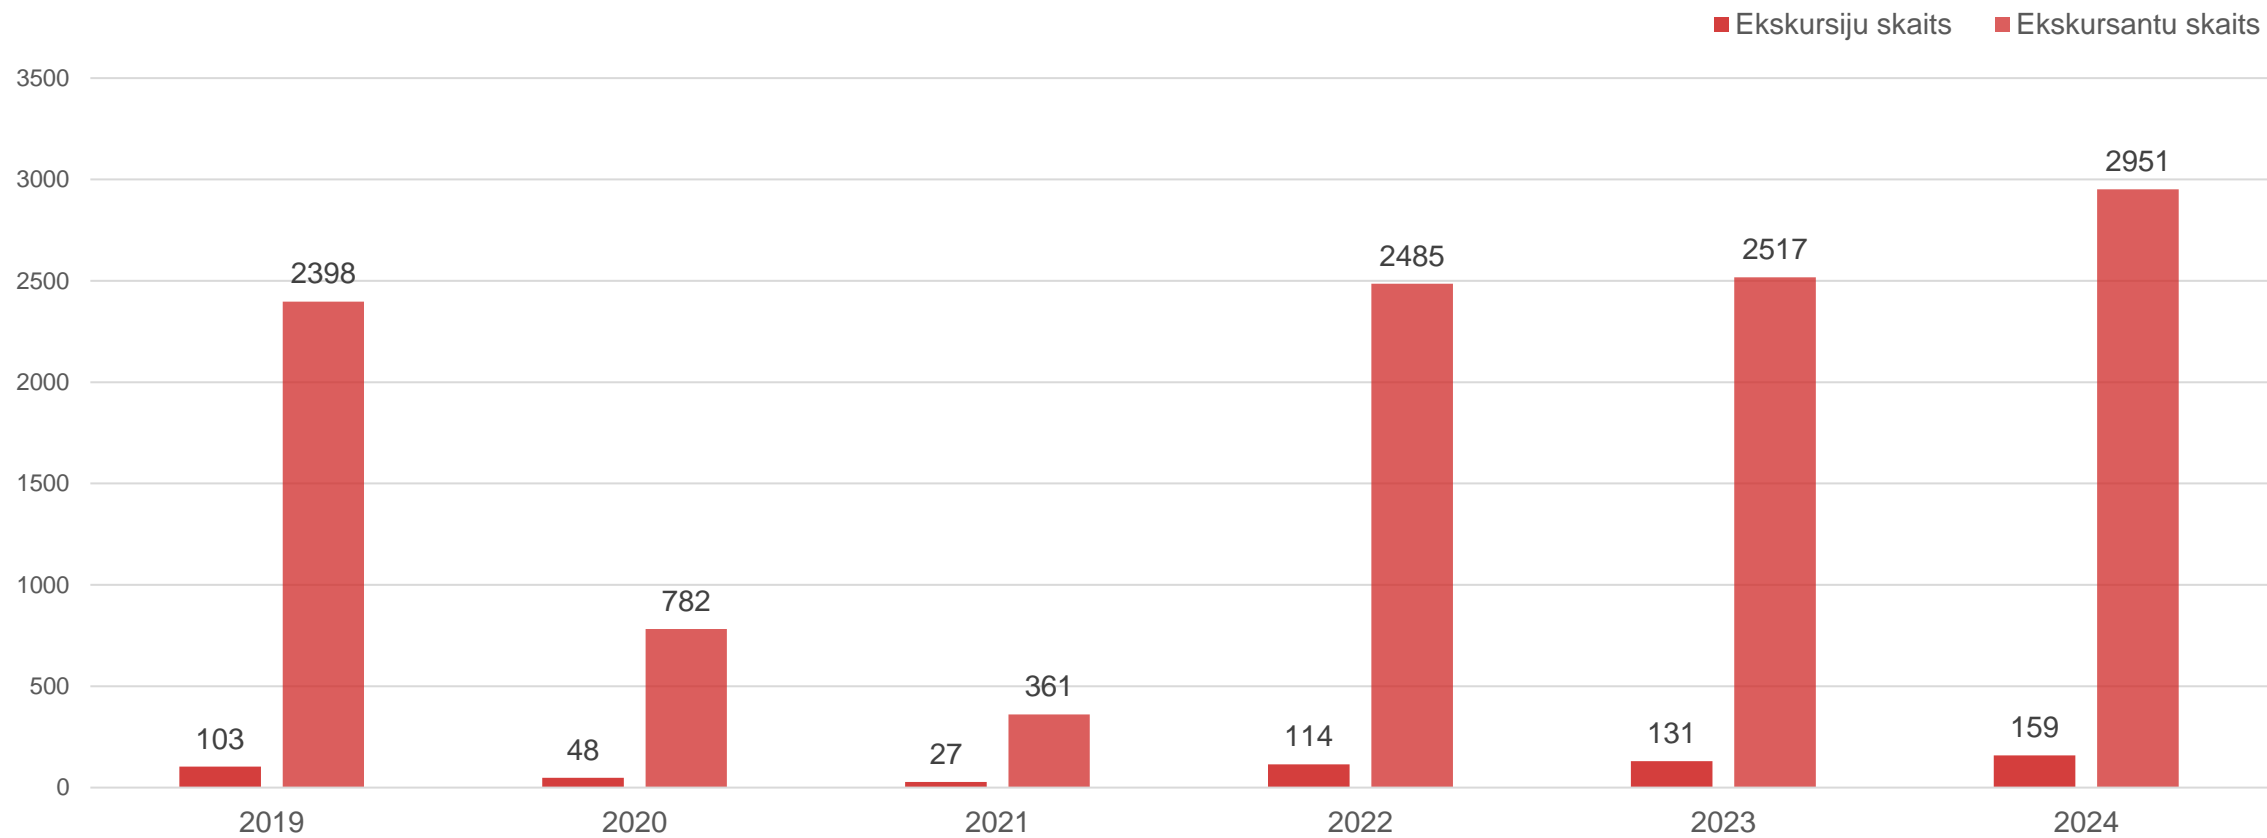

Datu avots: Liepājas reģiona tūrisma informācijas birojs (LRTIB)

LRTIB pieteiktās ekskursijas

Liepāja