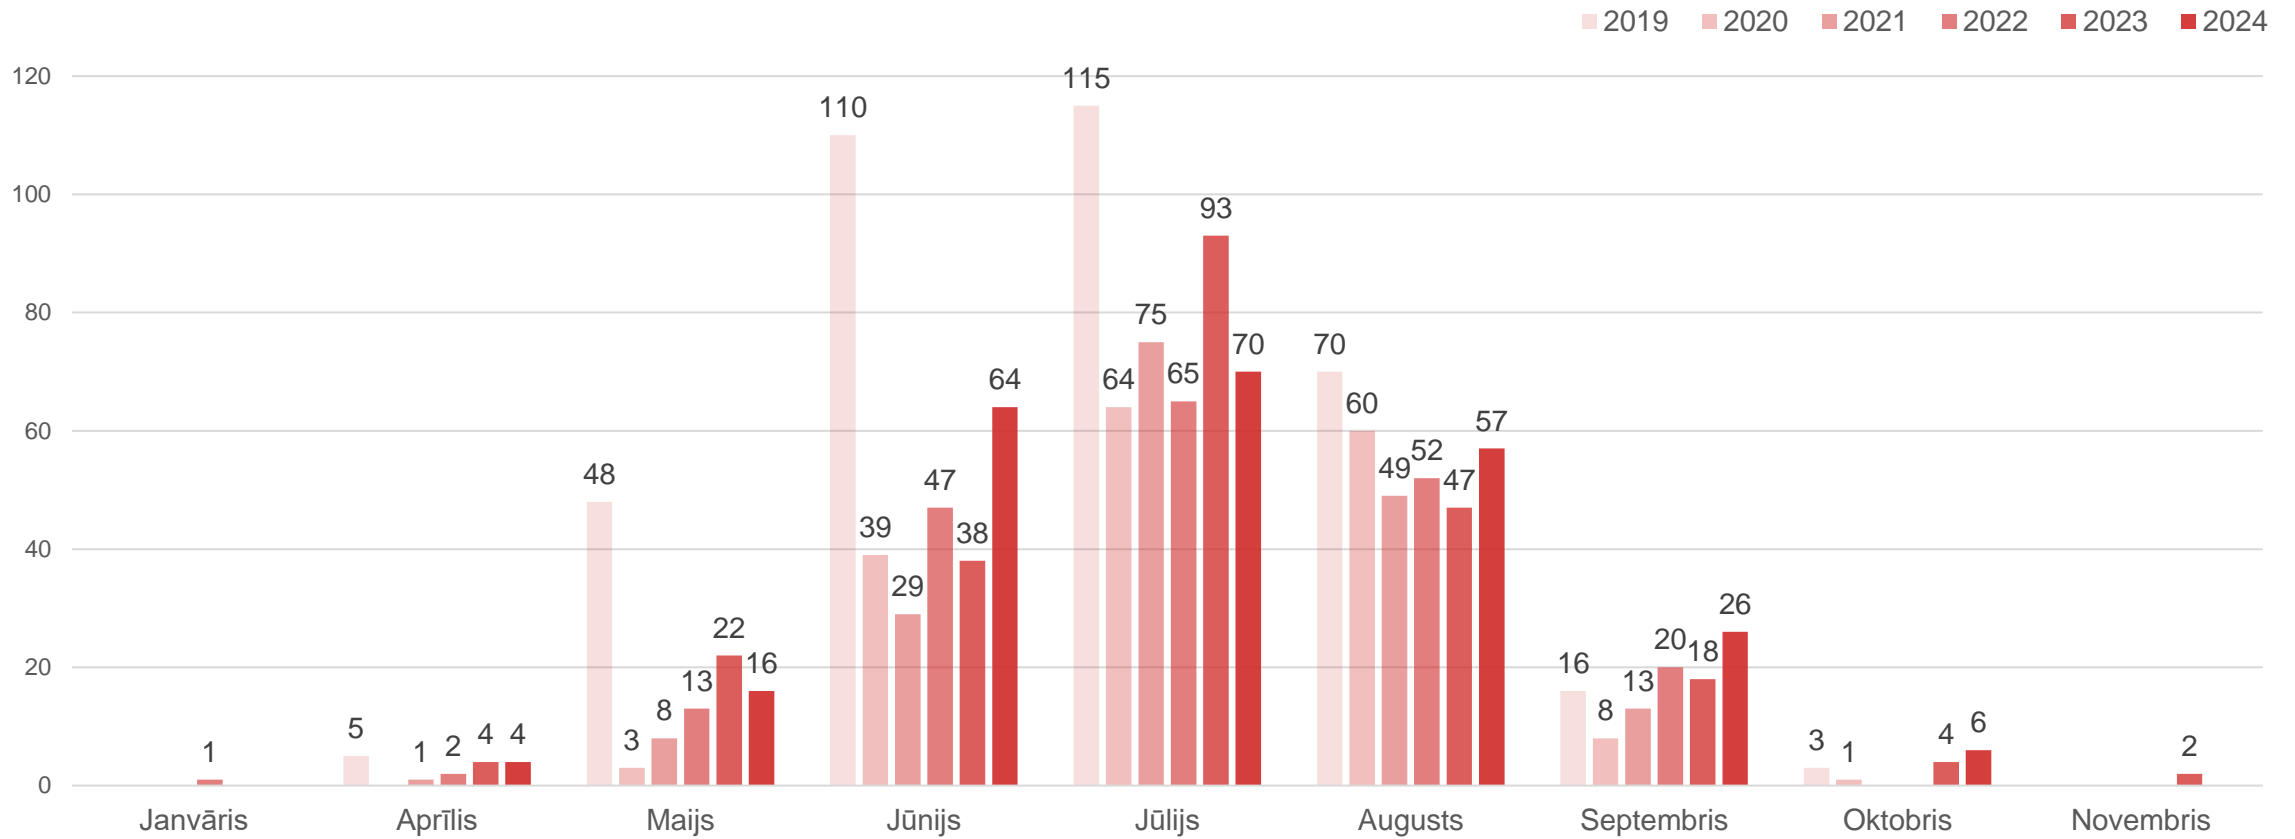

Nakšnotāju TOP 10 valstis Liepājas naktsmītnēs

Rādītājs	Izmaiņas 2024/2023	Izmaiņas 2024/2019
Nakšņojušie tūristi	+7,33 %	+14,86 %
Nakšņojušie Latvijas tūristi	-0,12 %	+11,94 %
Nakšņojušie ārvalstu tūristi	+21,56 %	+19,76 %
Pavadītās nakts	+10,07 %	+25,02 %
Latvijas tūristu pavadītās nakts	+0,84 %	+31,00 %
Ārvalstu tūristu pavadītās nakts	+26,08 %	+17,57 %
Uzturēšanās ilgums	+0,04 nakts	+0,15 nakts
Latvijas tūristu uzturēšanās ilgums	+0,02 nakts	+0,25 nakts
Ārvalstu tūristu uzturēšanās ilgums	+0,07 nakts	-0,04 nakts

Datu avots: Centrālā statistikas pārvalde

Liepājas naktsmītņu rādītāju salīdzinājums

Liepāja

Datu avots: Liepāja Marina

Liepājas ostā apkalpotās jahtas

Liepāja

Datu avots: Liepāja Marina

Liepājas ostā apkalpotās jahtas

Datu avots: Liepāja Marina

Liepājas ostā apkalpotās jahtas

Datu avots: Liepājas speciālās ekonomiskās zonas pārvalde

Liepājas ostā uzņemtie kruīzu kuģi (2022. gadā ienāca arī Covid-19 pandēmijas laikā atceltie kuģi)