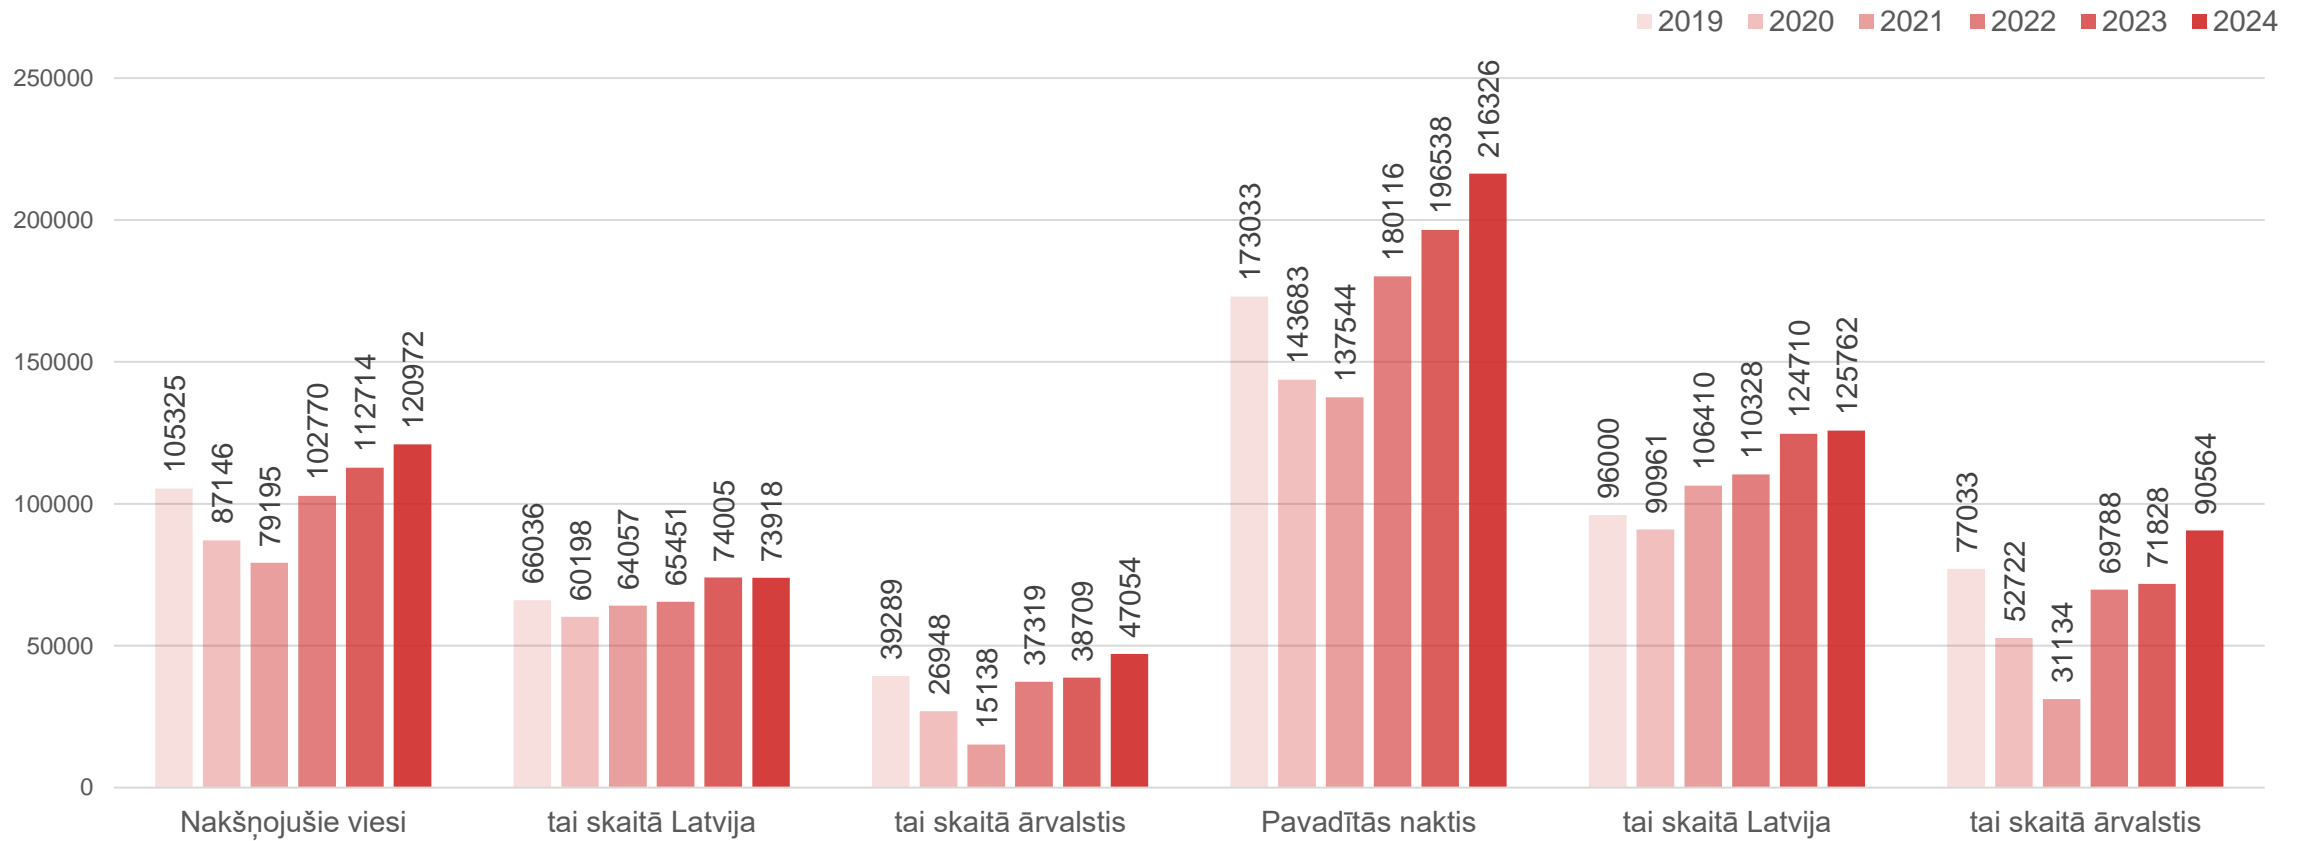

Datu avots: Centrālā statistikas pārvalde

Liepājas naktsmītnēs nakšņojušo tūristu skaita dinamika pa gadiem

Datu avots: Centrālā statistikas pārvalde

Liepājas naktsmītnēs nakšņojušo tūristu skaits un pavadītās nakts

Datu avots: Centrālā statistikas pārvalde

Liepājas naktsmītnēs nakšņojušo tūristu skaita dinamika

Datu avots: Centrālā statistikas pārvalde

Liepājas naktsmītnēs nakšņojušo Latvijas tūristu skaita dinamika