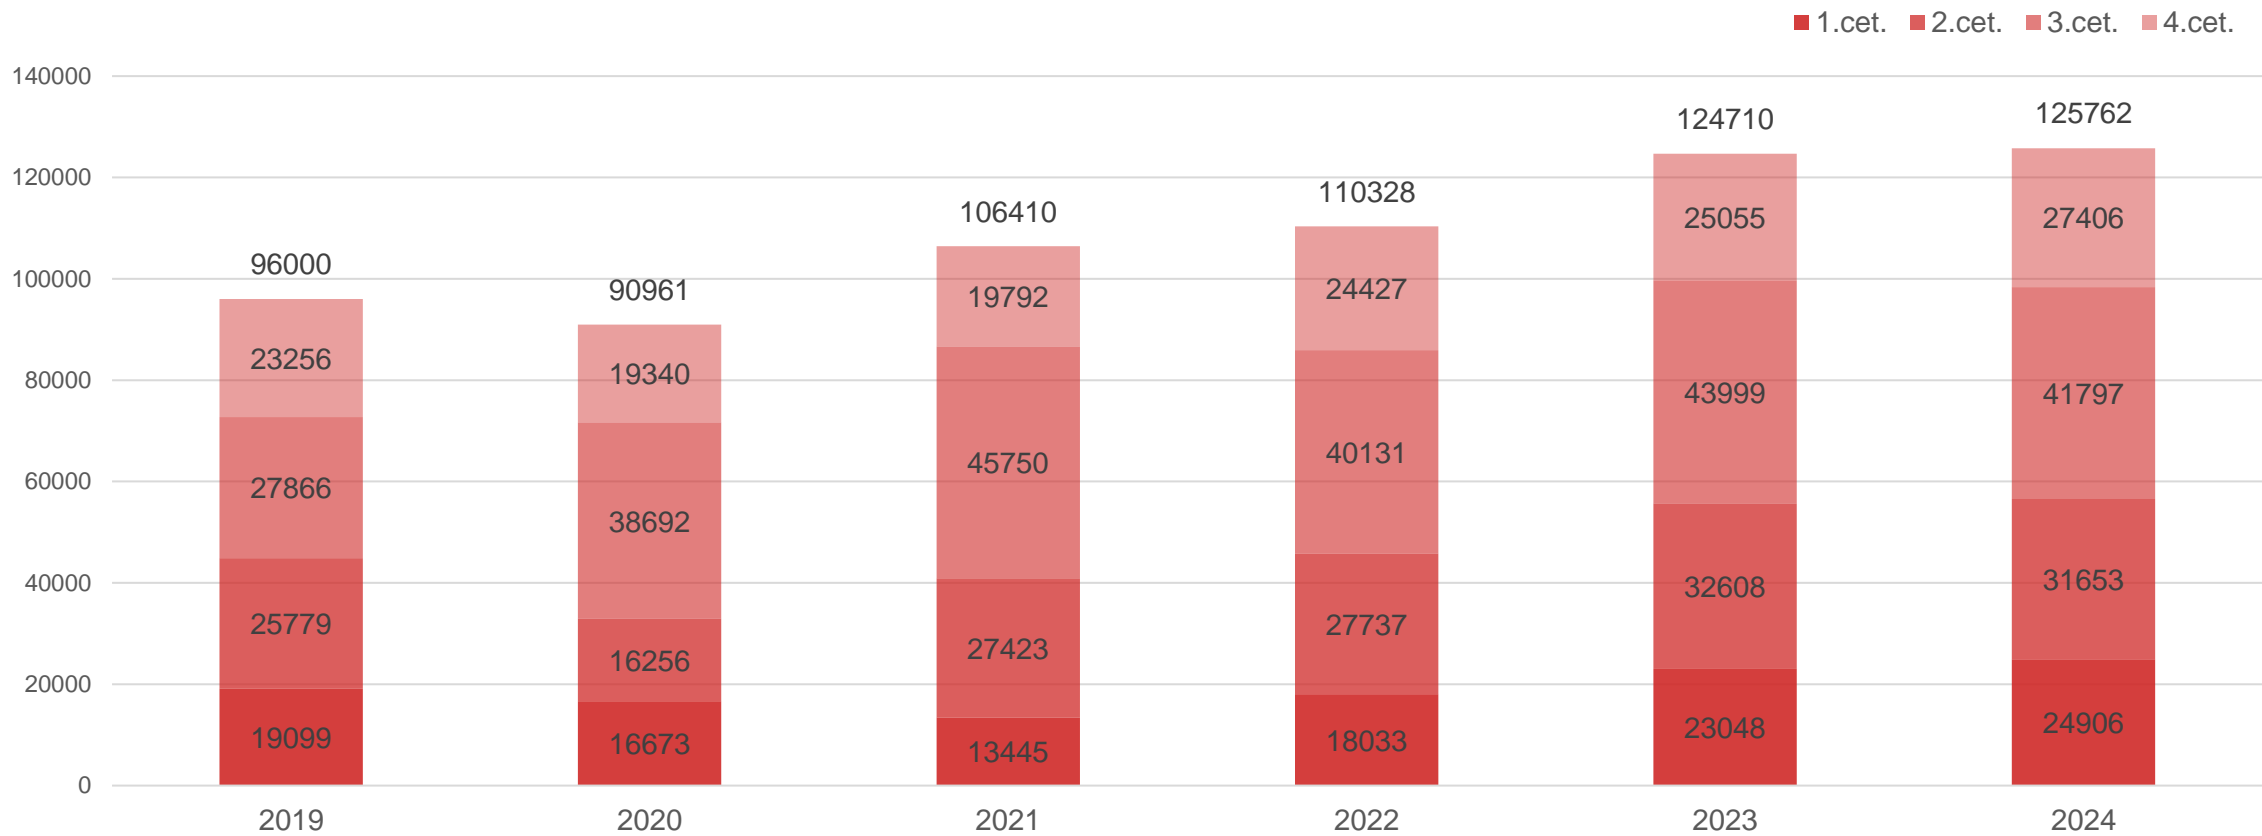

Datu avots: Centrālā statistikas pārvalde

Liepājas naktsmītnēs nakšņojušo tūristu skaita dinamika

Datu avots: Centrālā statistikas pārvalde

Liepājas naktsmītnēs nakšņojušo Latvijas tūristu skaita dinamika

Datu avots: Centrālā statistikas pārvalde

Liepājas naktsmītnēs nakšņojušo ārvalstu tūristu skaita dinamika

Liepāja

Datu avots: Centrālā statistikas pārvalde

Liepājas naktsmītnēs pavadīto nakšu skaita dinamika

Liepāja

Datu avots: Centrālā statistikas pārvalde

Liepājas naktsmītnēs Latvijas tūristu pavadīto nakšu skaita dinamika

Datu avots: Centrālā statistikas pārvalde

Liepājas naktsmītnēs ārvalstu tūristu pavadīto nakšu skaita dinamika