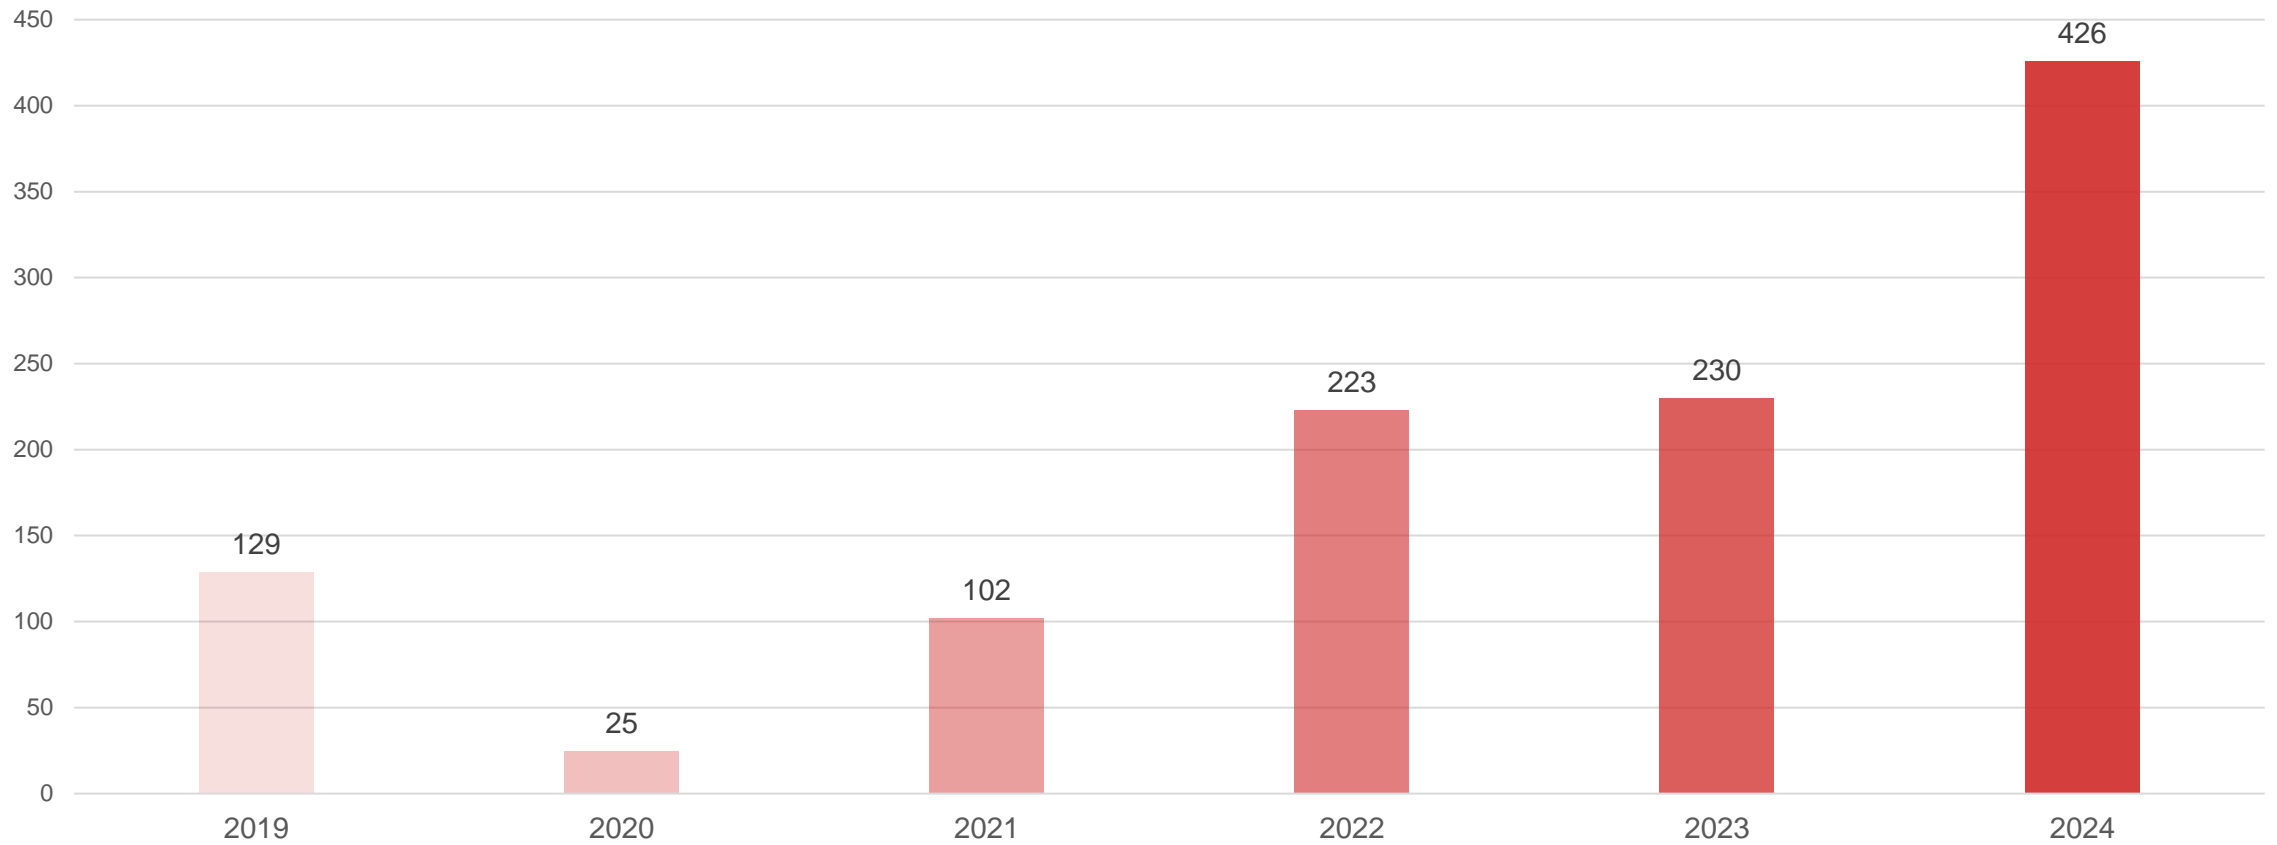

Datu avots: Liepājas reģiona tūrisma informācijas birojs (LRTIB)

Dalībnieku skaits brīvdienu pastaigās vecpilsētā (janvāris-maijs un septembris-decembris)

Liepāja