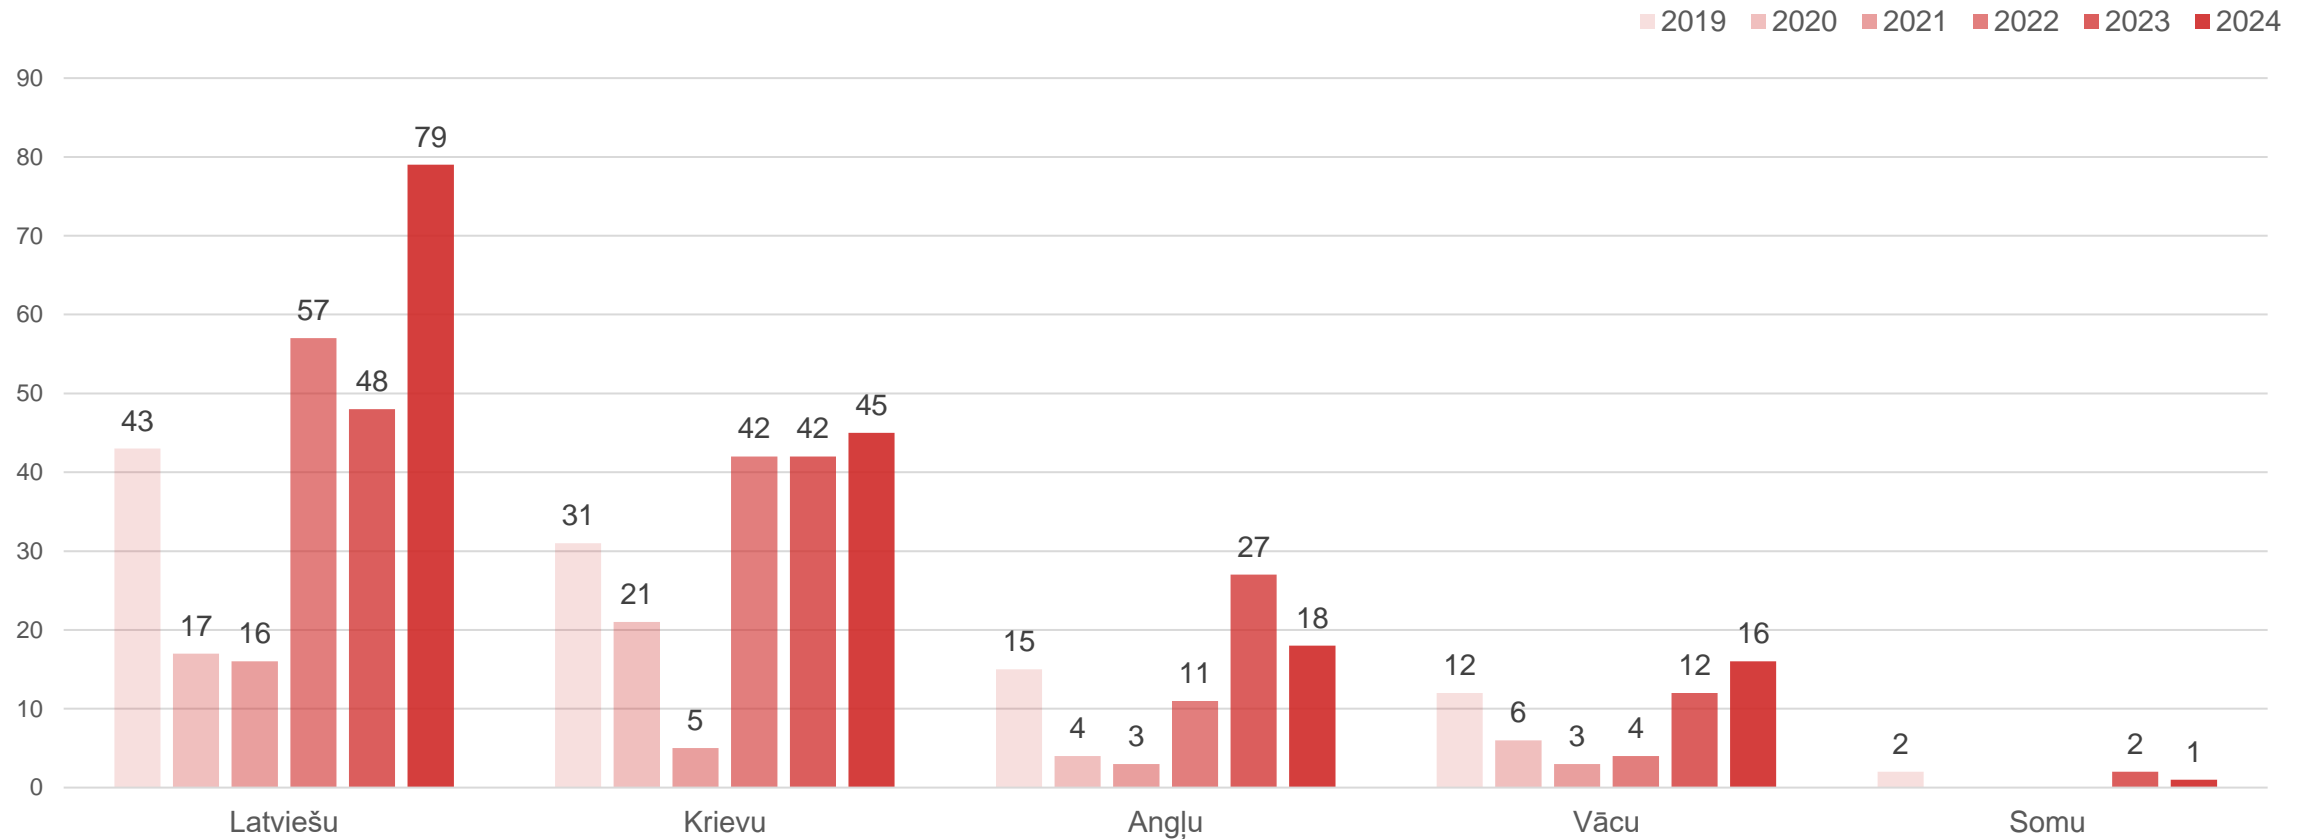

Datu avots: Liepājas reģiona tūrisma informācijas birojs (LRTIB)

Gida darba valoda LRTIB pieteiktajās ekskursijās