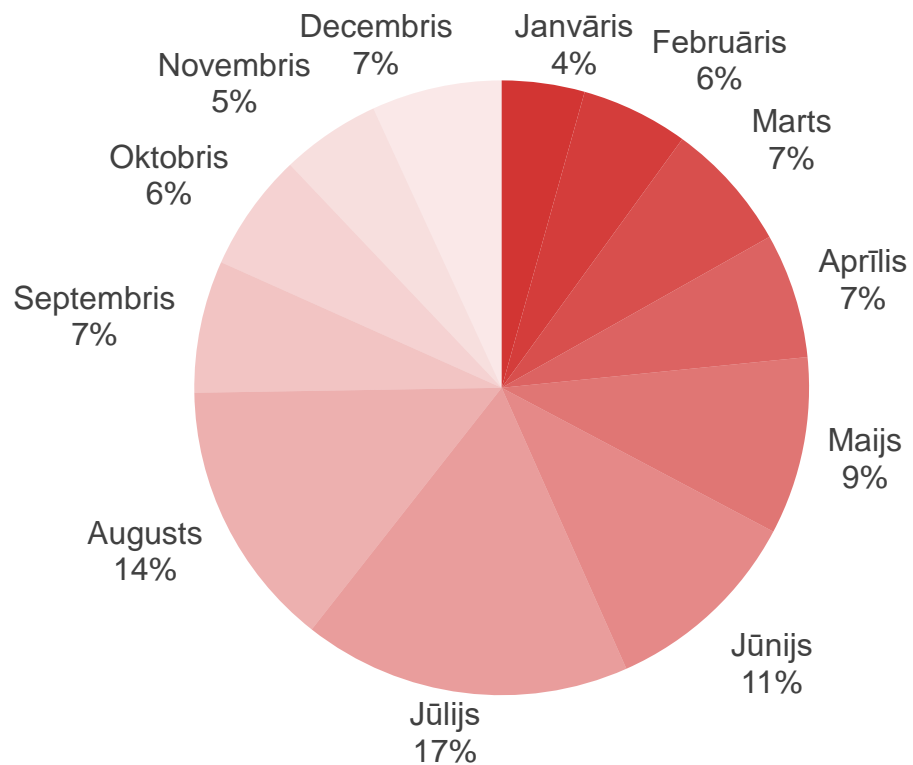

Liepāja

Datu avots: Centrālā statistikas pārvalde

Liepājas naktsmītnēs Latvijas tūristu pavadīto nakšu skaita dinamika

Datu avots: Centrālā statistikas pārvalde

Liepājas naktsmītnēs ārvalstu tūristu pavadīto nakšu skaita dinamika

Datu avots: Centrālā statistikas pārvalde

Naktsmītņu numuru noslogojums Latvijā 2024. gadā, %

Datu avots: Centrālā statistikas pārvalde

Naktsmītņu gultasvietu noslogojums Latvijā 2024. gadā, %

Liepāja

Datu avots: Centrālā statistikas pārvalde

Uzturēšanās ilgums Liepājas naktsmītnēs 2024. gadā, naktis

2023. gads

2024. gads

Datu avots: Centrālā statistikas pārvalde

Nakšņotāju sadalījums pa mēnešiem Liepājā

Liepāja

Datu avots: Centrālā statistikas pārvalde

Liepājas naktsmītnēs nakšņojušo tūristu skaita dinamika pa mēnešiem

Datu avots: Centrālā statistikas pārvalde

Liepājas naktsmītnēs nakšņojušo Latvijas tūristu skaita dinamika pa mēnešiem

Datu avots: Centrālā statistikas pārvalde