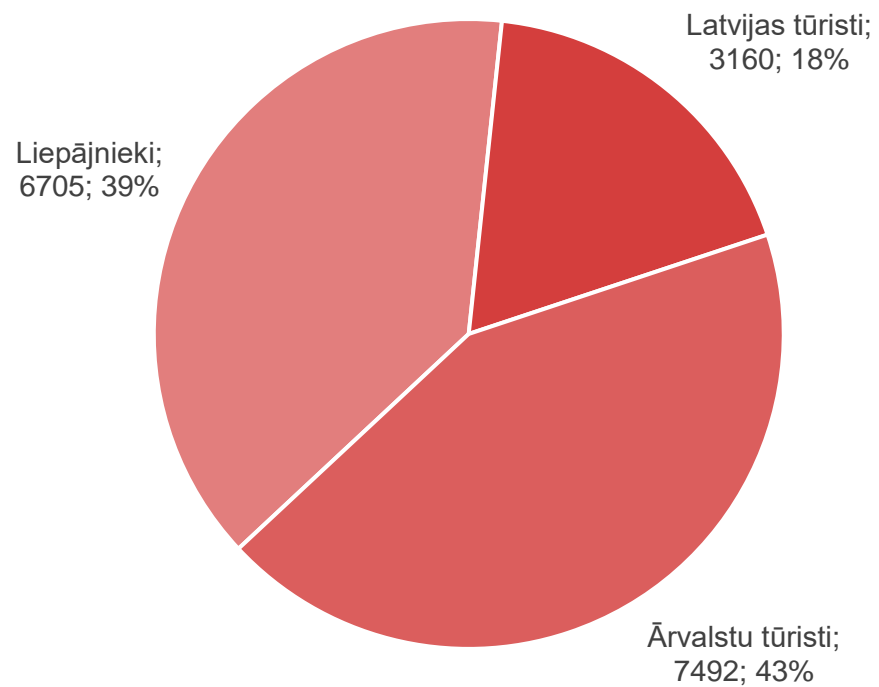

Liepāja

Datu avots: Liepājas reģiona tūrisma informācijas birojs (LRTIB)

Dalībnieku skaits brīvdienu pastaigās vecpilsētā (janvāris-maijs un septembris-decembris)

Liepāja

Datu avots: Liepājas reģiona tūrisma informācijas birojs (LRTIB)

LRTIB klātienē apkalpoto apmeklētāju skaits

Liepāja

Datu avots: Liepājas reģiona tūrisma informācijas birojs

LRTIB klātienē apkalpotie apmeklētāji

Liepāja

2023. gads

2024. gads

Datu avots: Liepājas reģiona tūrisma informācijas birojs