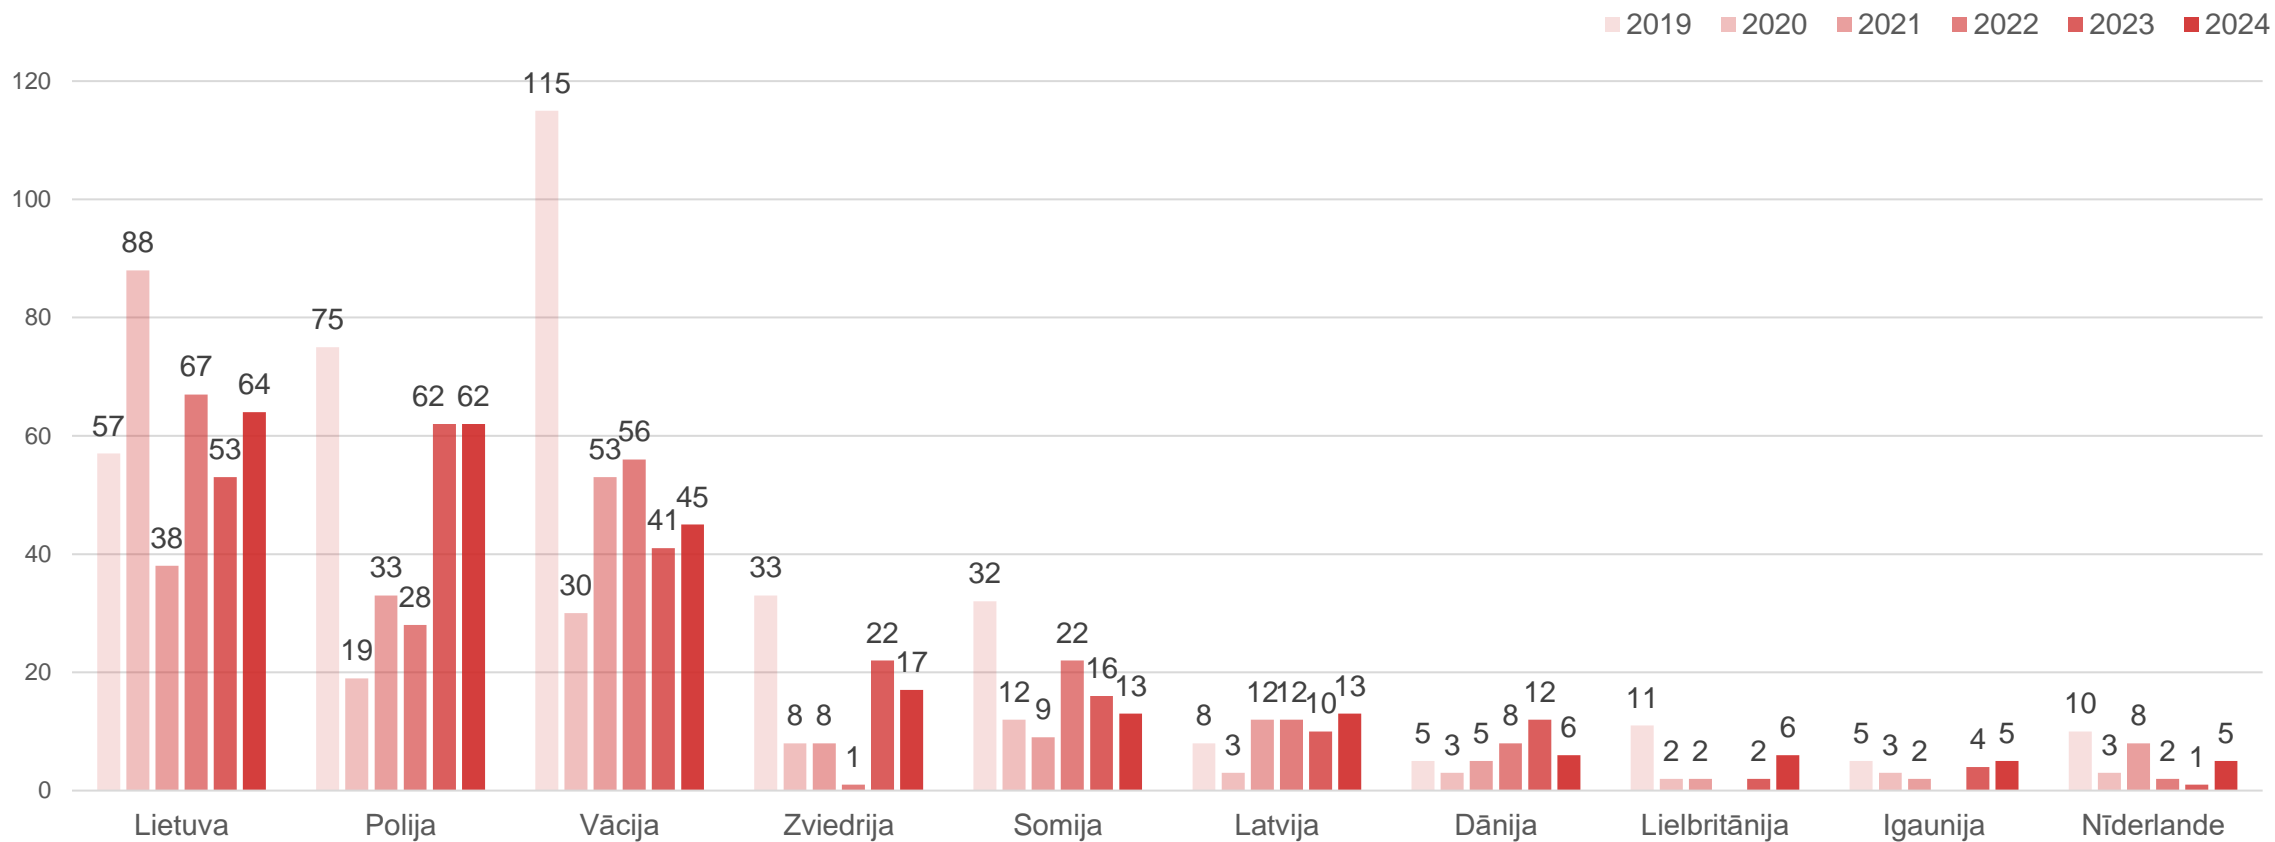

Nakšnotāju TOP 10 valstis Liepājas naktsmītnēs

Rādītājs	Izmaiņas 2024/2023	Izmaiņas 2024/2019
Nakšņojušie tūristi	+7,33 %	+14,86 %
Nakšņojušie Latvijas tūristi	-0,12 %	+11,94 %
Nakšņojušie ārvalstu tūristi	+21,56 %	+19,76 %
Pavadītās nakts	+10,07 %	+25,02 %
Latvijas tūristu pavadītās nakts	+0,84 %	+31,00 %
Ārvalstu tūristu pavadītās nakts	+26,08 %	+17,57 %
Uzturēšanās ilgums	+0,04 nakts	+0,15 nakts
Latvijas tūristu uzturēšanās ilgums	+0,02 nakts	+0,25 nakts
Ārvalstu tūristu uzturēšanās ilgums	+0,07 nakts	-0,04 nakts

Datu avots: Centrālā statistikas pārvalde

Liepājas naktsmītņu rādītāju salīdzinājums

Liepāja

Datu avots: Liepāja Marina

Liepājas ostā apkalpotās jahtas

Liepāja

Datu avots: Liepāja Marina

Liepājas ostā apkalpotās jahtas