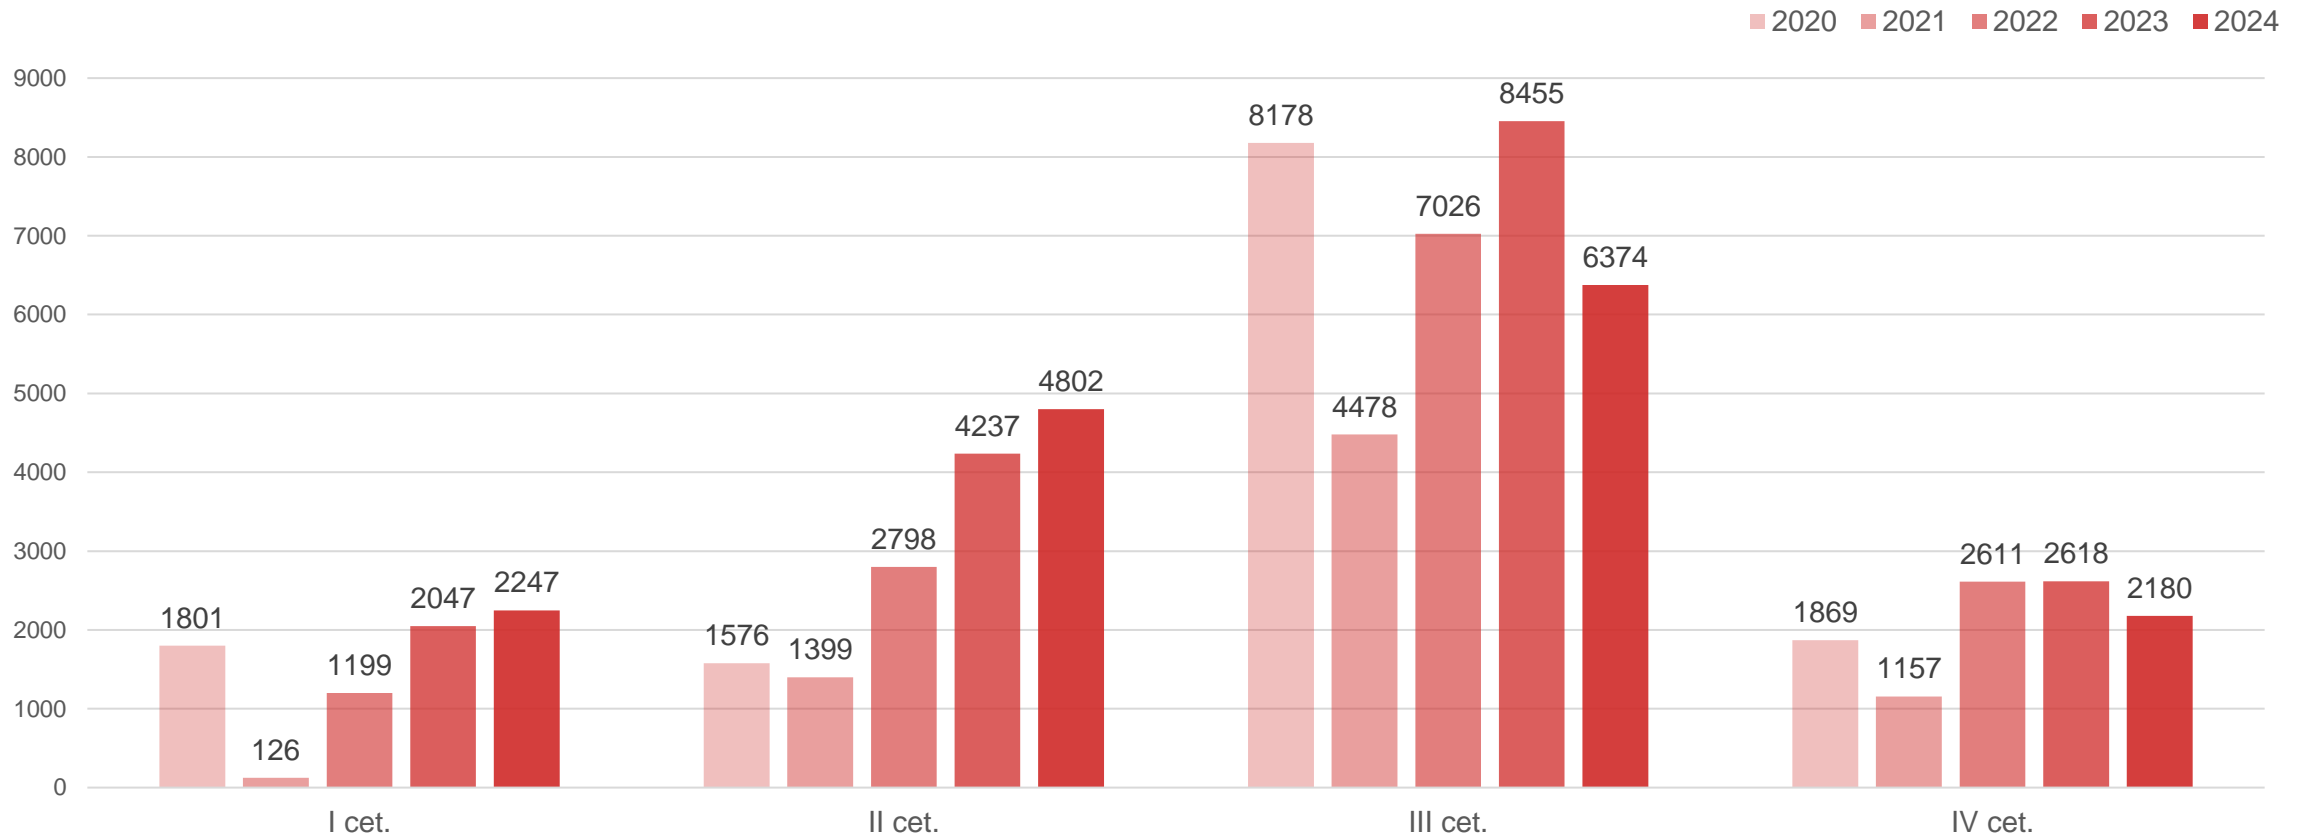

Datu avots: Liepājas reģiona tūrisma informācijas birojs (LRTIB)

LRTIB klātienē apkalpoto apmeklētāju skaits

Liepāja