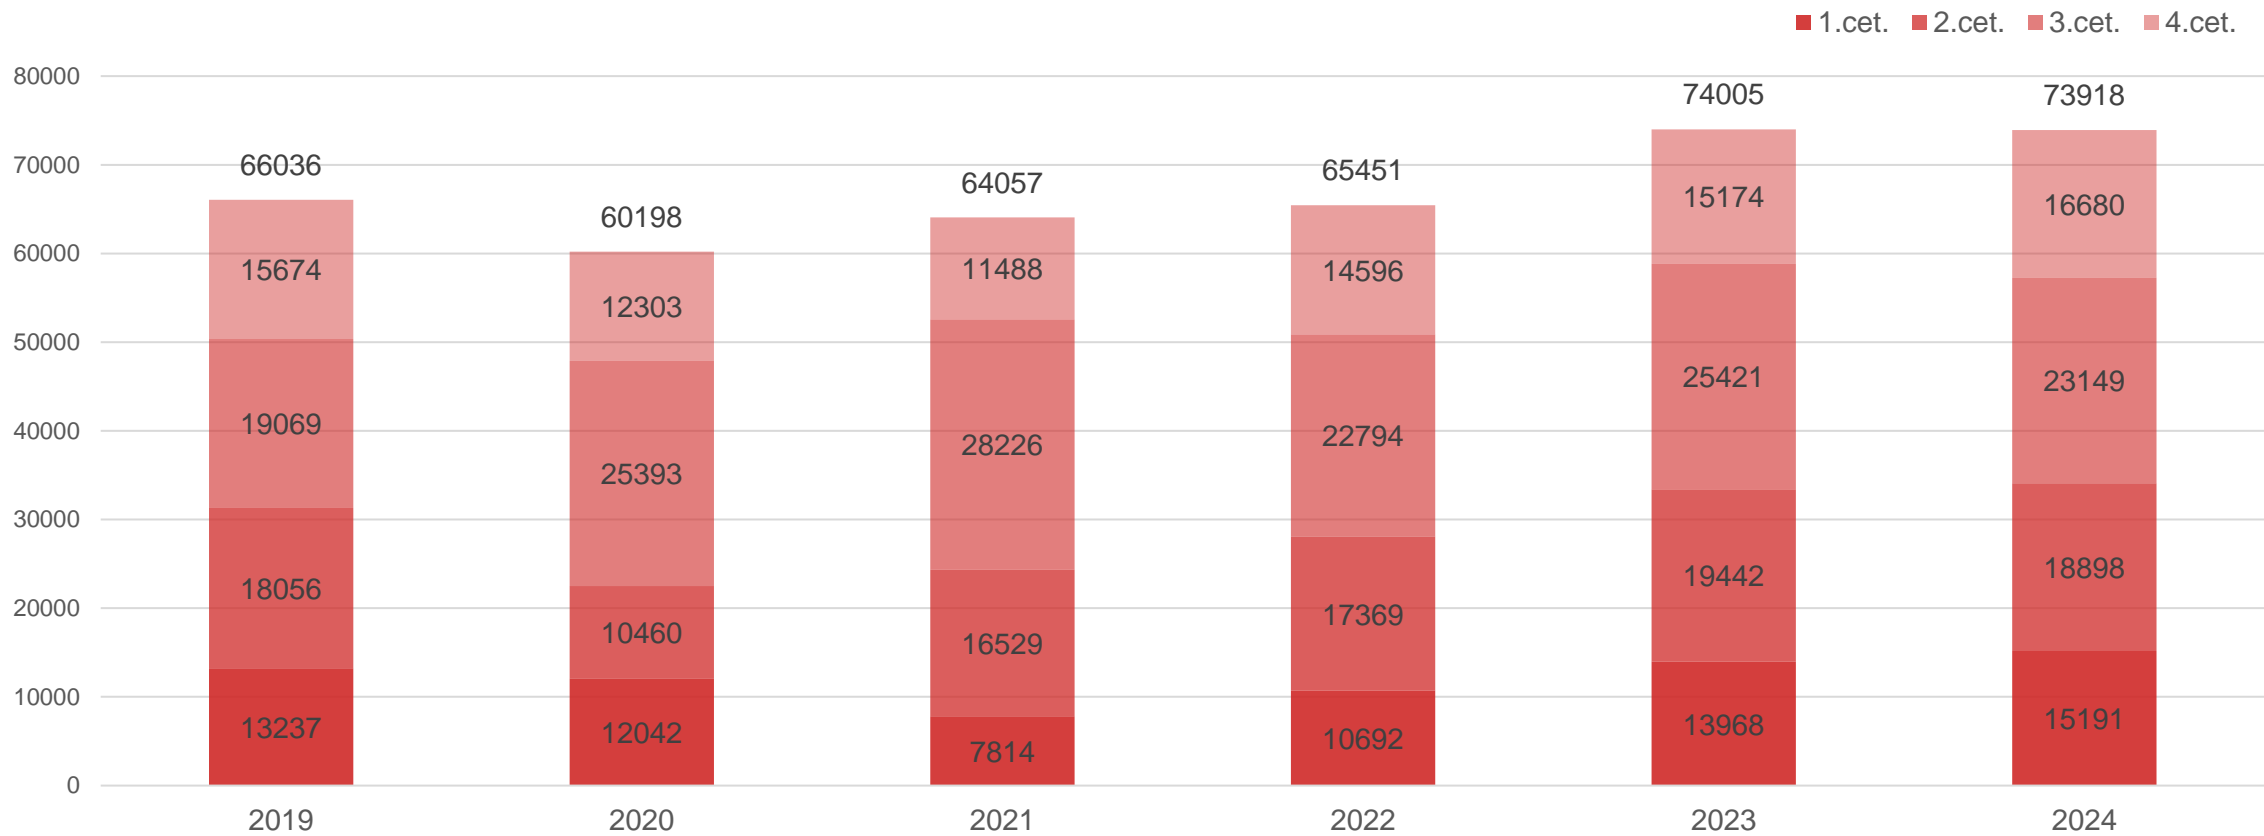

Datu avots: Centrālā statistikas pārvalde

Liepājas naktsmītnēs nakšņojušo tūristu skaita dinamika pa gadiem

Datu avots: Centrālā statistikas pārvalde

Liepājas naktsmītnēs nakšņojušo tūristu skaits un pavadītās nakts

Datu avots: Centrālā statistikas pārvalde

Liepājas naktsmītnēs nakšņojušo tūristu skaita dinamika

Datu avots: Centrālā statistikas pārvalde

Liepājas naktsmītnēs nakšņojušo Latvijas tūristu skaita dinamika