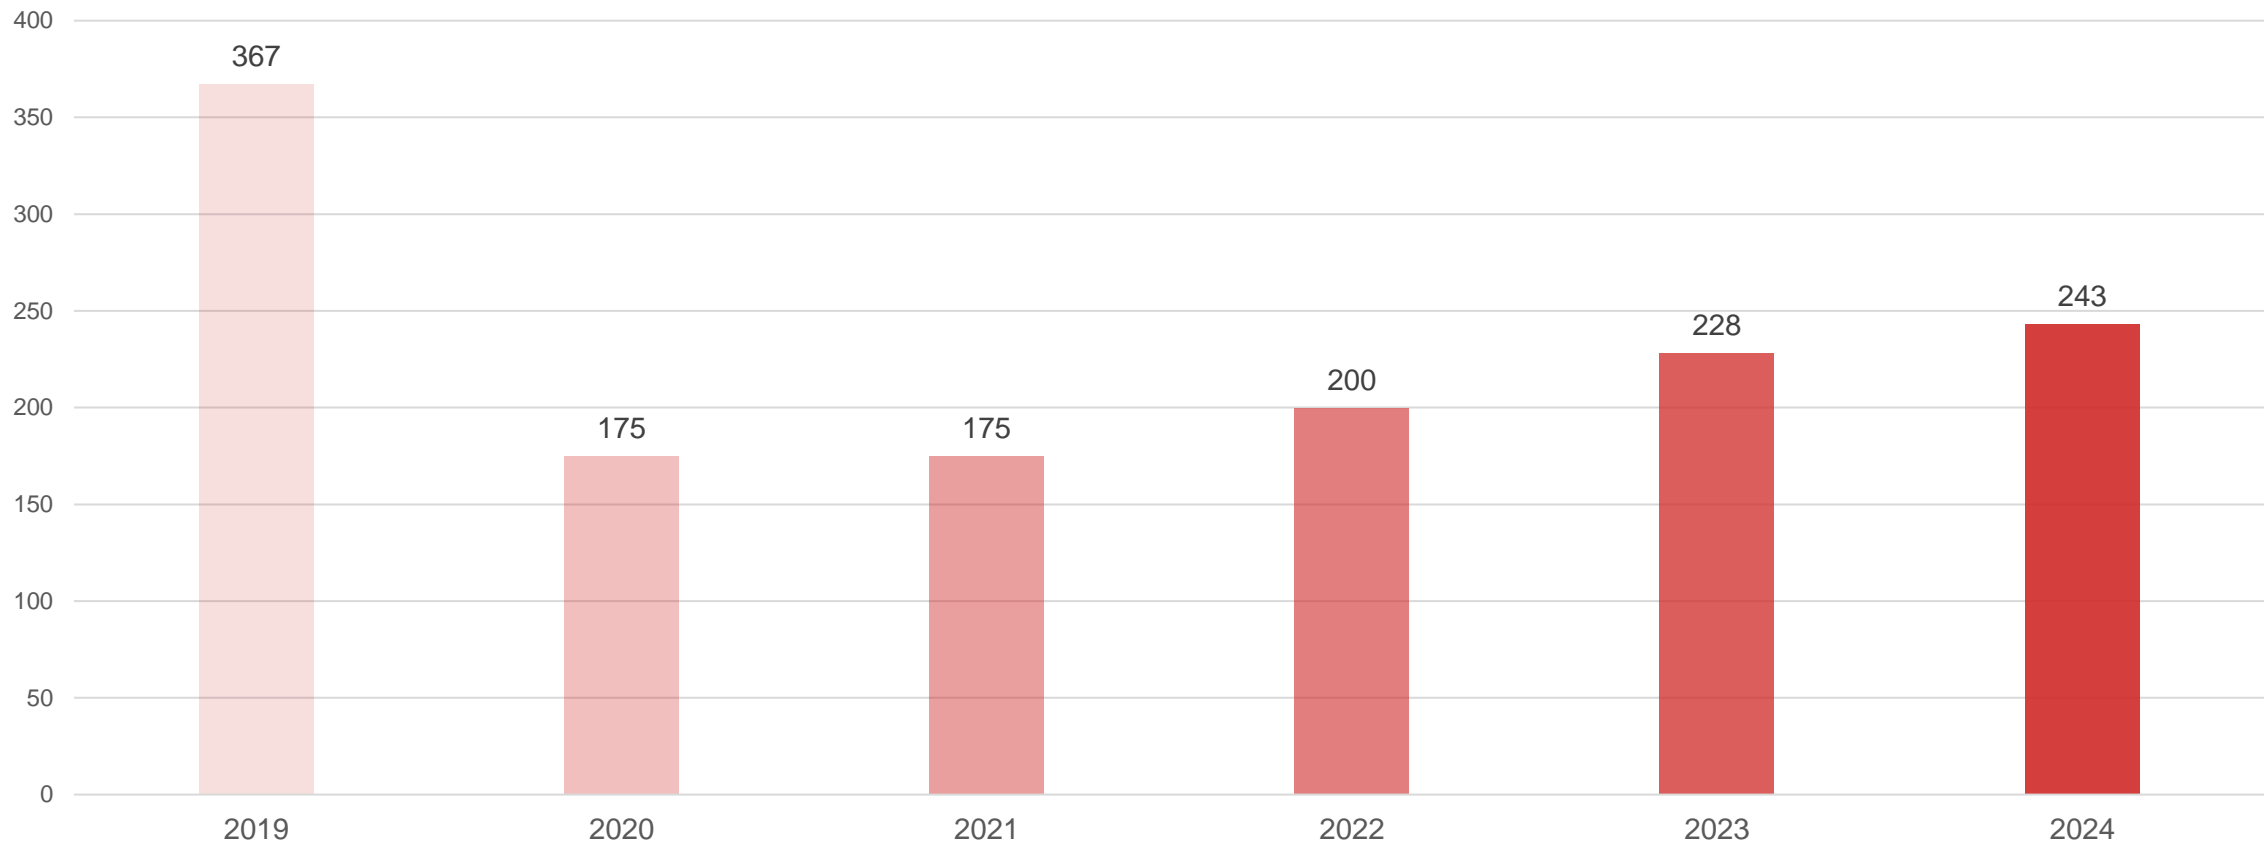

Datu avots: Liepāja Marina

Liepājas ostā apkalpotās jahtas

Liepāja