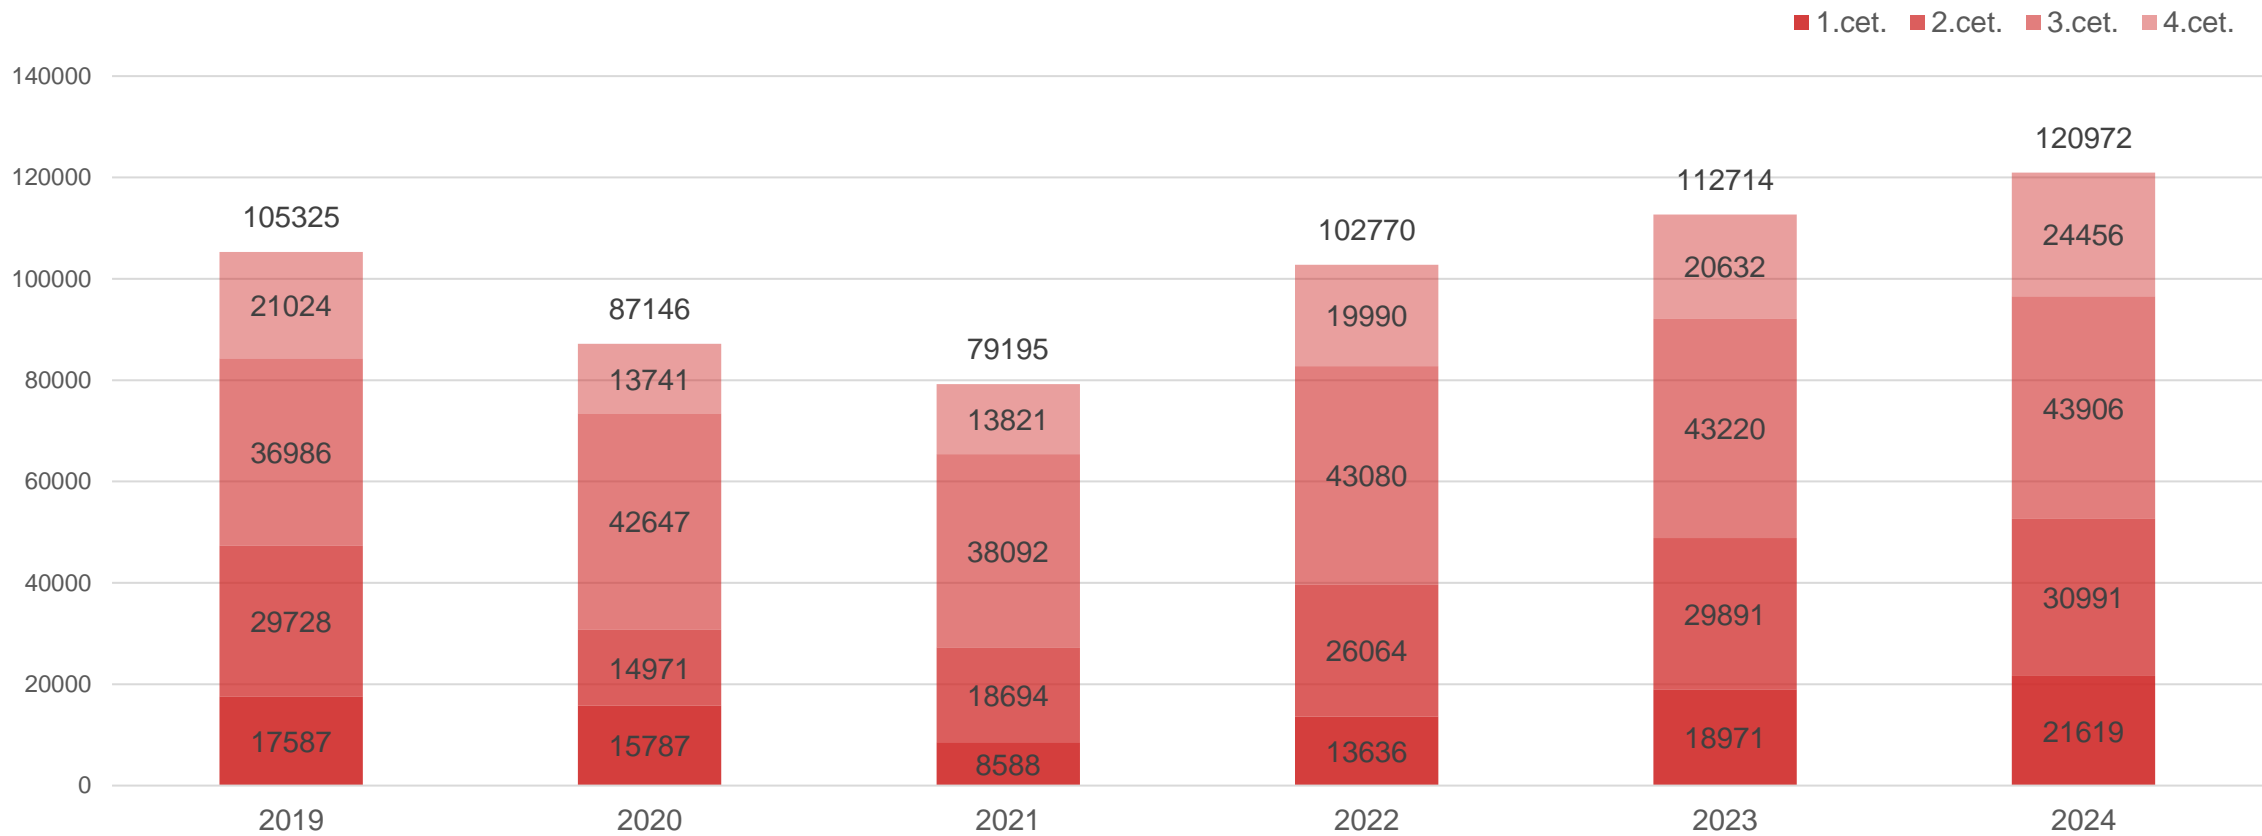

Datu avots: Centrālā statistikas pārvalde

Liepājas naktsmītnēs nakšņojušo tūristu skaita dinamika pa gadiem

Datu avots: Centrālā statistikas pārvalde

Liepājas naktsmītnēs nakšņojušo tūristu skaits un pavadītās nakts

Datu avots: Centrālā statistikas pārvalde

Liepājas naktsmītnēs nakšņojušo tūristu skaita dinamika

Datu avots: Centrālā statistikas pārvalde

Liepājas naktsmītnēs nakšņojušo Latvijas tūristu skaita dinamika