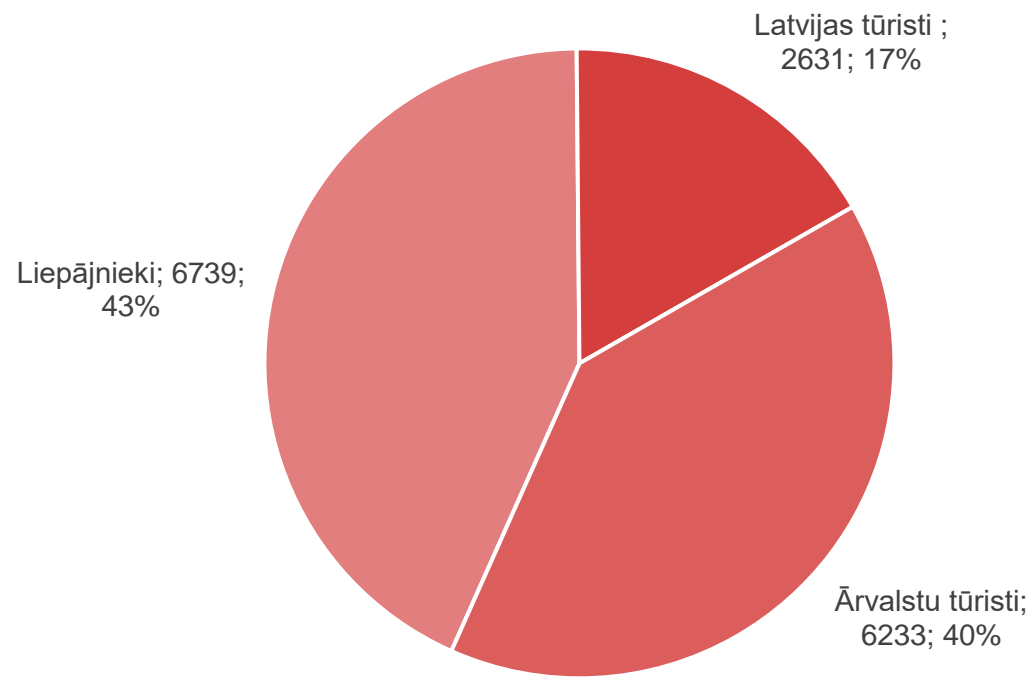

Liepāja

Datu avots: Liepājas reģiona tūrisma informācijas birojs (LRTIB)

Dalībnieku skaits brīvdienu pastaigās vecpilsētā (janvāris-maijs un septembris-decembris)

Liepāja

Datu avots: Liepājas reģiona tūrisma informācijas birojs (LRTIB)

LRTIB klātienē apkalpoto apmeklētāju skaits

Liepāja

Datu avots: Liepājas reģiona tūrisma informācijas birojs

LRTIB klātienē apkalpotie apmeklētāji

Liepāja

2023. gads

2024. gads

Datu avots: Liepājas reģiona tūrisma informācijas birojs