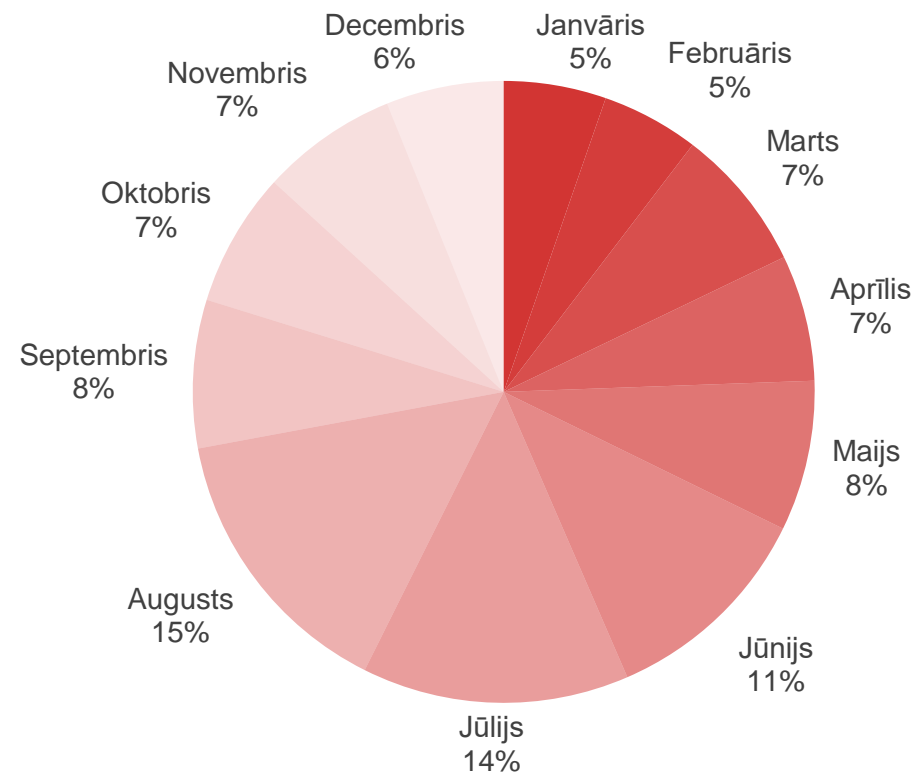

Liepāja

Datu avots: Centrālā statistikas pārvalde

Liepājas naktsmītnēs Latvijas tūristu pavadīto nakšu skaita dinamika

Datu avots: Centrālā statistikas pārvalde

Liepājas naktsmītnēs ārvalstu tūristu pavadīto nakšu skaita dinamika

Datu avots: Centrālā statistikas pārvalde

Naktsmītņu numuru noslogojums Latvijā 2024. gadā, %

Datu avots: Centrālā statistikas pārvalde

Naktsmītņu gultasvietu noslogojums Latvijā 2024. gadā, %

Liepāja

Datu avots: Centrālā statistikas pārvalde

Uzturēšanās ilgums Liepājas naktsmītnēs 2024. gadā, naktis

2023. gads

2024. gads

Datu avots: Centrālā statistikas pārvalde

Nakšņotāju sadalījums pa mēnešiem Liepājā

Liepāja

Datu avots: Centrālā statistikas pārvalde

Liepājas naktsmītnēs nakšņojušo tūristu skaita dinamika pa mēnešiem

Datu avots: Centrālā statistikas pārvalde

Liepājas naktsmītnēs nakšņojušo Latvijas tūristu skaita dinamika pa mēnešiem

Datu avots: Centrālā statistikas pārvalde