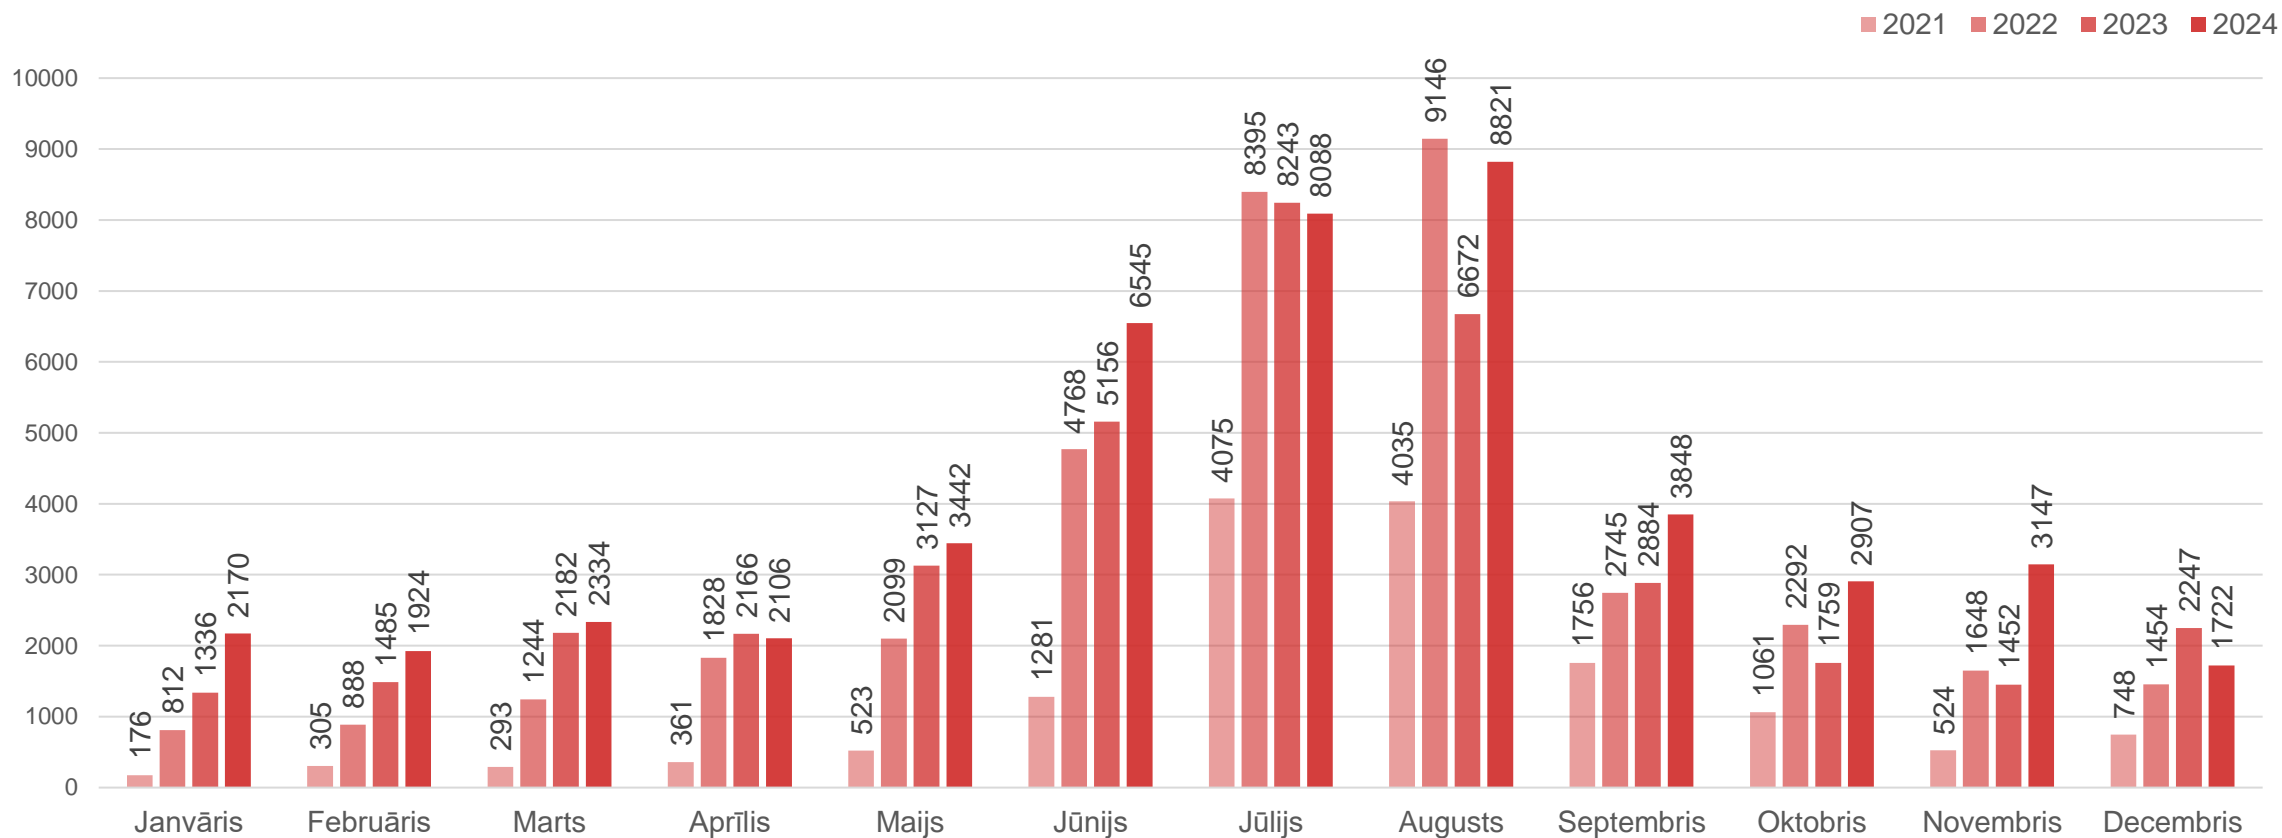

Uzturēšanās ilgums Liepājas naktsmītnēs 2024. gadā, naktis

2023. gads

2024. gads

Datu avots: Centrālā statistikas pārvalde

Nakšņotāju sadalījums pa mēnešiem Liepājā

Liepāja

Datu avots: Centrālā statistikas pārvalde

Liepājas naktsmītnēs nakšņojušo tūristu skaita dinamika pa mēnešiem

Datu avots: Centrālā statistikas pārvalde

Liepājas naktsmītnēs nakšņojušo Latvijas tūristu skaita dinamika pa mēnešiem

Datu avots: Centrālā statistikas pārvalde

Liepājas naktsmītnēs nakšņojušo ārvalstu tūristu skaita dinamika pa mēnešiem

Datu avots: Centrālā statistikas pārvalde

Liepājas naktsmītnēs pavadīto nakšu skaita dinamika pa mēnešiem

Datu avots: Centrālā statistikas pārvalde