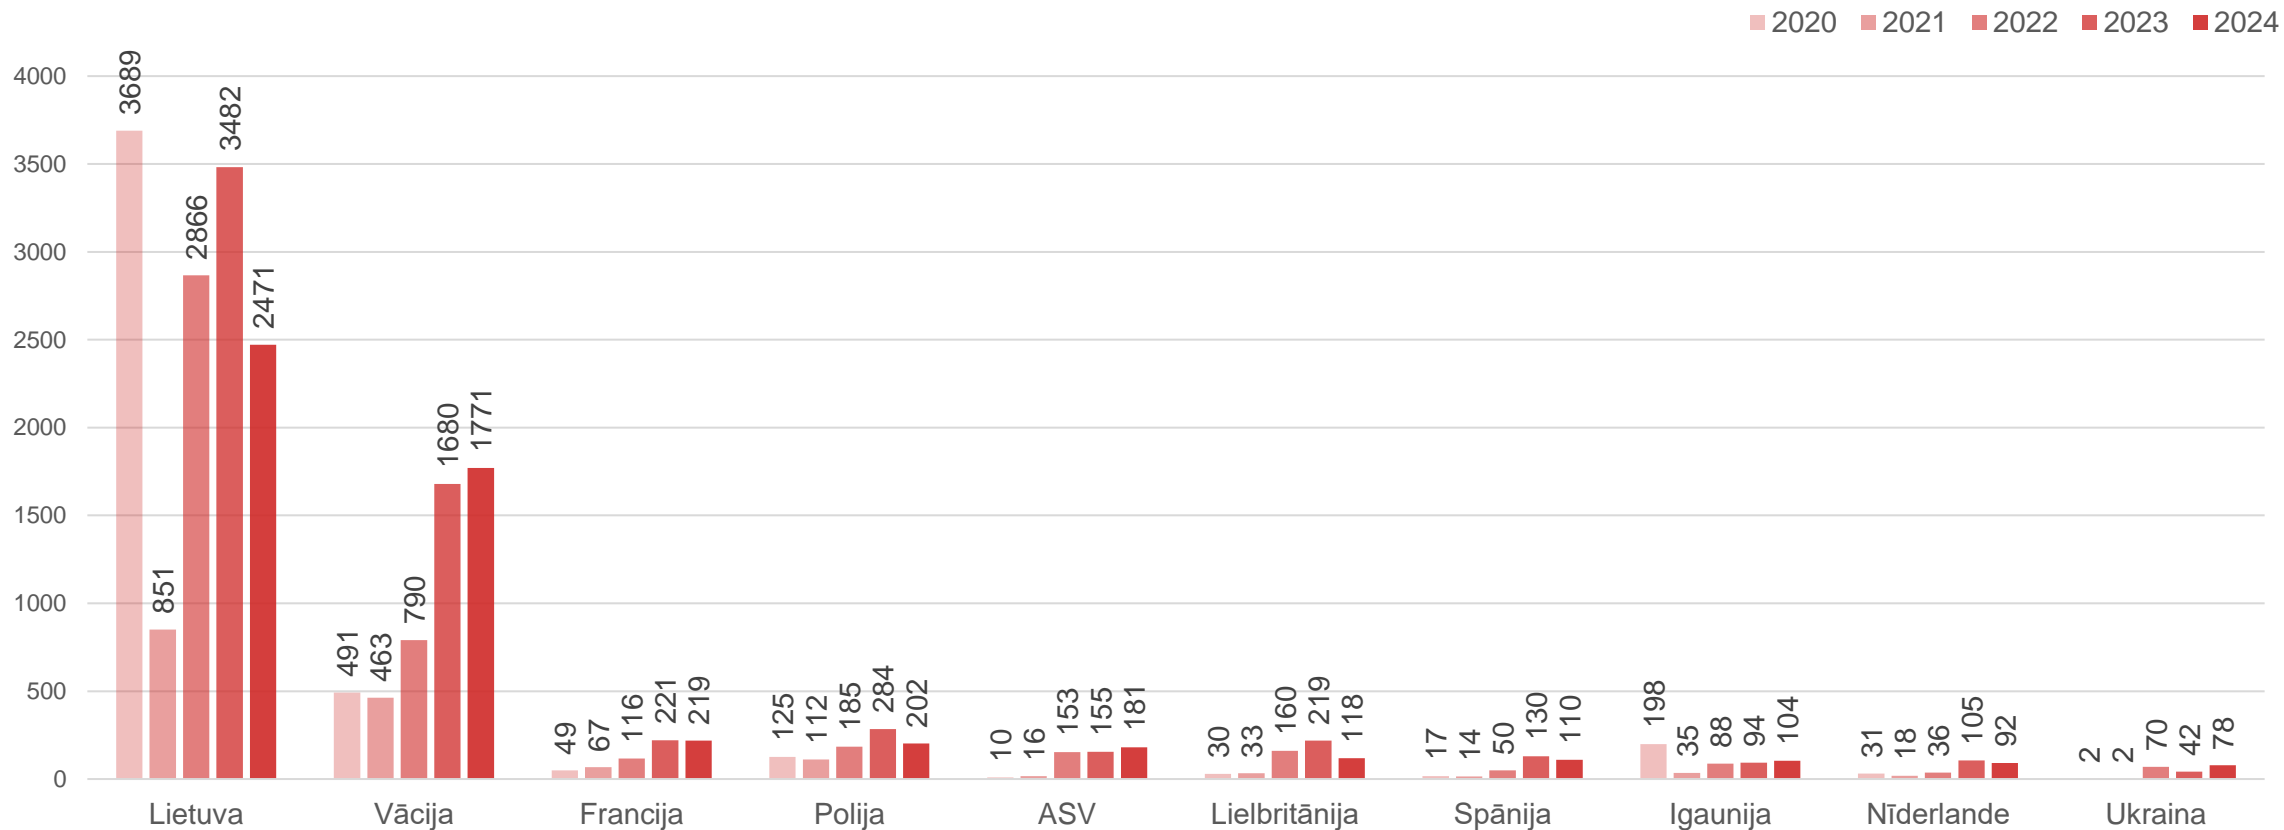

Datu avots: Liepājas reģiona tūrisma informācijas birojs

LRTIB klātienē apkalpotie ārvalstu tūristi