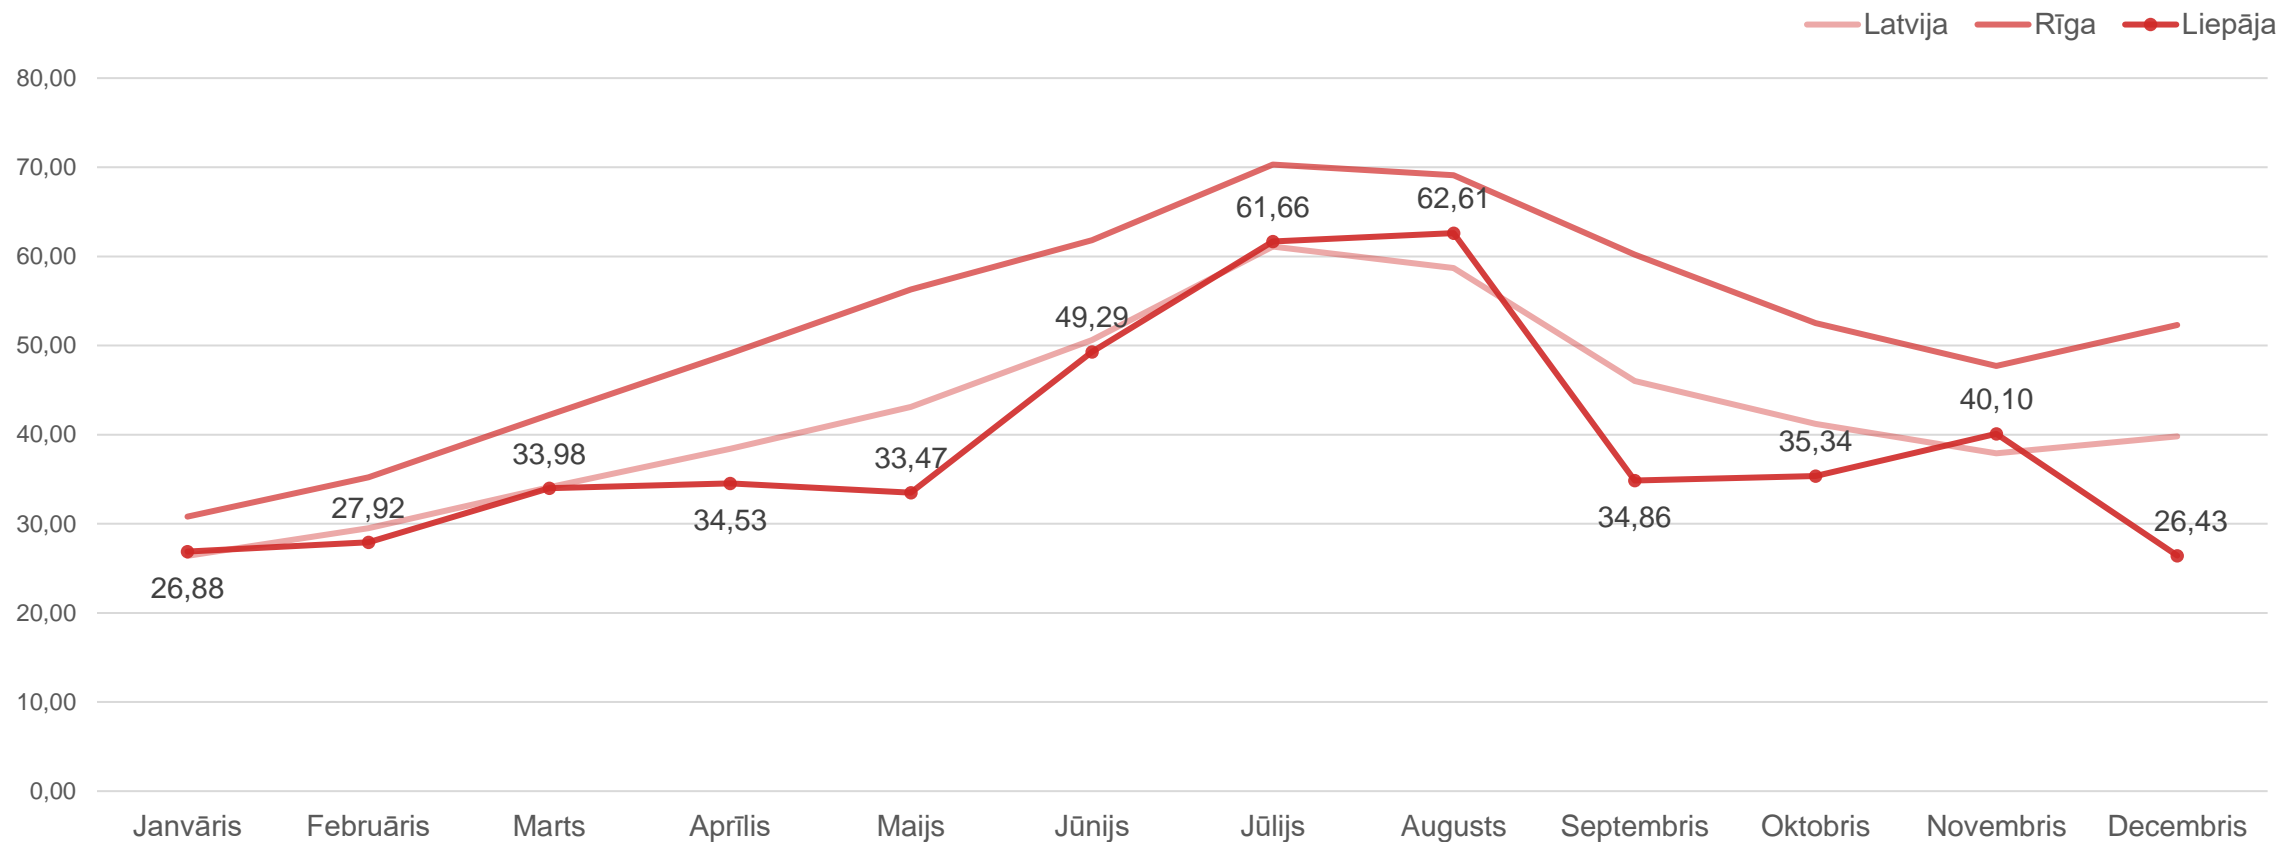

Datu avots: Centrālā statistikas pārvalde

Liepājas naktsmītnēs nakšņojušo ārvalstu tūristu skaita dinamika

Liepāja

Datu avots: Centrālā statistikas pārvalde

Liepājas naktsmītnēs pavadīto nakšu skaita dinamika

Liepāja

Datu avots: Centrālā statistikas pārvalde

Liepājas naktsmītnēs Latvijas tūristu pavadīto nakšu skaita dinamika

Datu avots: Centrālā statistikas pārvalde

Liepājas naktsmītnēs ārvalstu tūristu pavadīto nakšu skaita dinamika

Datu avots: Centrālā statistikas pārvalde

Naktsmītņu numuru noslogojums Latvijā 2024. gadā, %

Datu avots: Centrālā statistikas pārvalde

Naktsmītņu gultasvietu noslogojums Latvijā 2024. gadā, %

Liepāja

Datu avots: Centrālā statistikas pārvalde