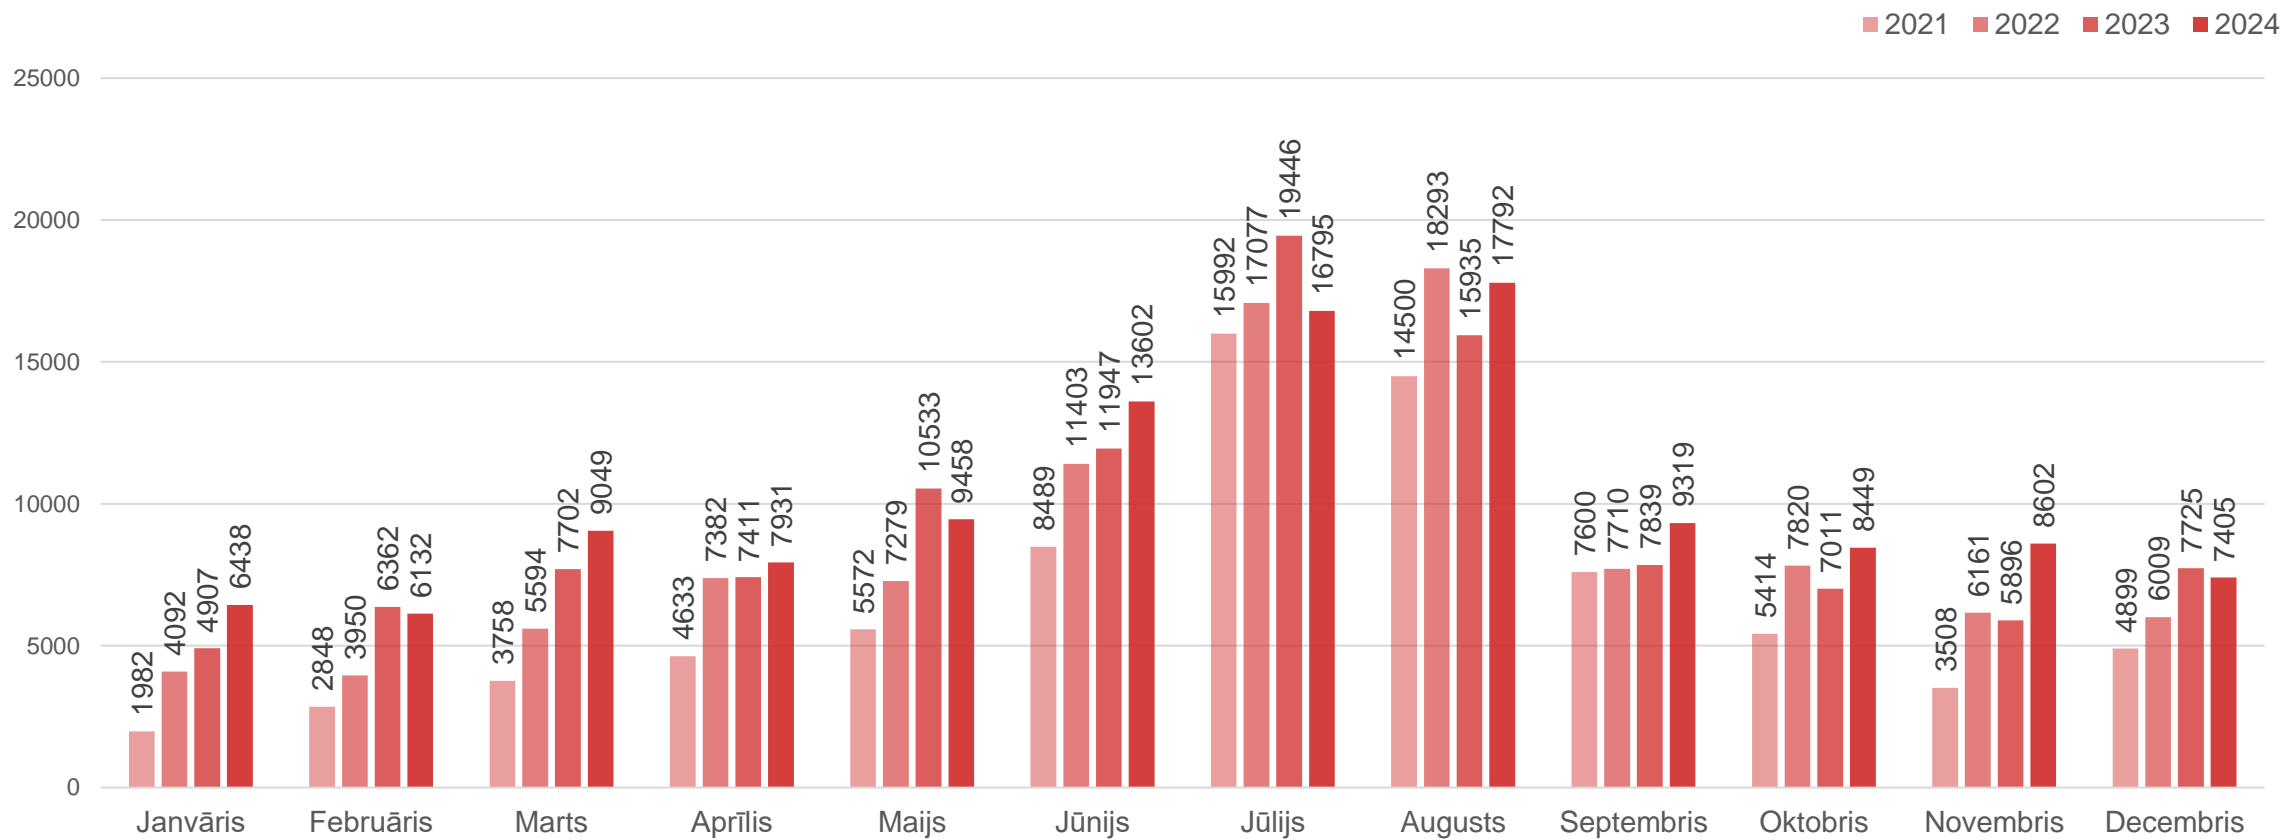

Datu avots: Centrālā statistikas pārvalde

Naktsmītņu numuru noslogojums Latvijā 2024. gadā, %

Datu avots: Centrālā statistikas pārvalde

Naktsmītņu gultasvietu noslogojums Latvijā 2024. gadā, %

Liepāja

Datu avots: Centrālā statistikas pārvalde

Uzturēšanās ilgums Liepājas naktsmītnēs 2024. gadā, naktis

2023. gads

2024. gads

Datu avots: Centrālā statistikas pārvalde

Nakšņotāju sadalījums pa mēnešiem Liepājā

Liepāja

Datu avots: Centrālā statistikas pārvalde

Liepājas naktsmītnēs nakšņojušo tūristu skaita dinamika pa mēnešiem

Datu avots: Centrālā statistikas pārvalde

Liepājas naktsmītnēs nakšņojušo Latvijas tūristu skaita dinamika pa mēnešiem

Datu avots: Centrālā statistikas pārvalde