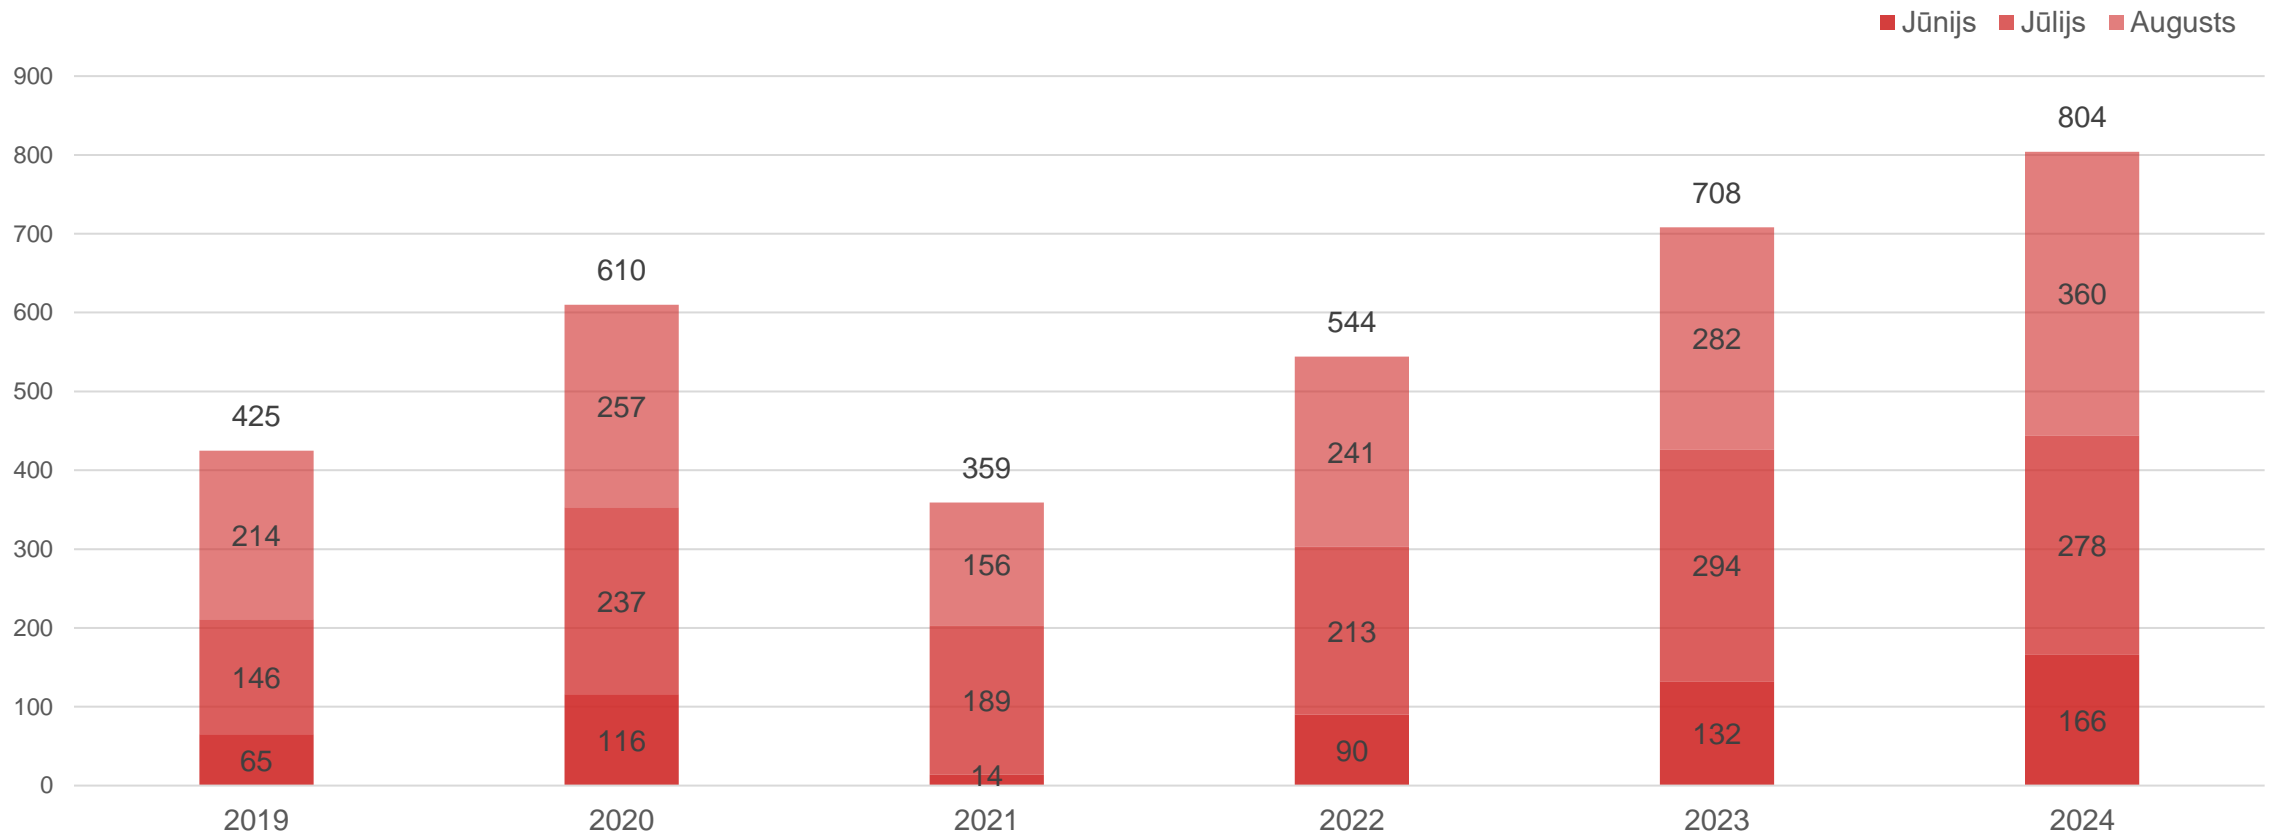

Datu avots: Liepājas reģiona tūrisma informācijas birojs (LRTIB)

Dalībnieku skaits pastaigās vecpilsētā "Tiksimies Rožu laukumā!"

Liepāja