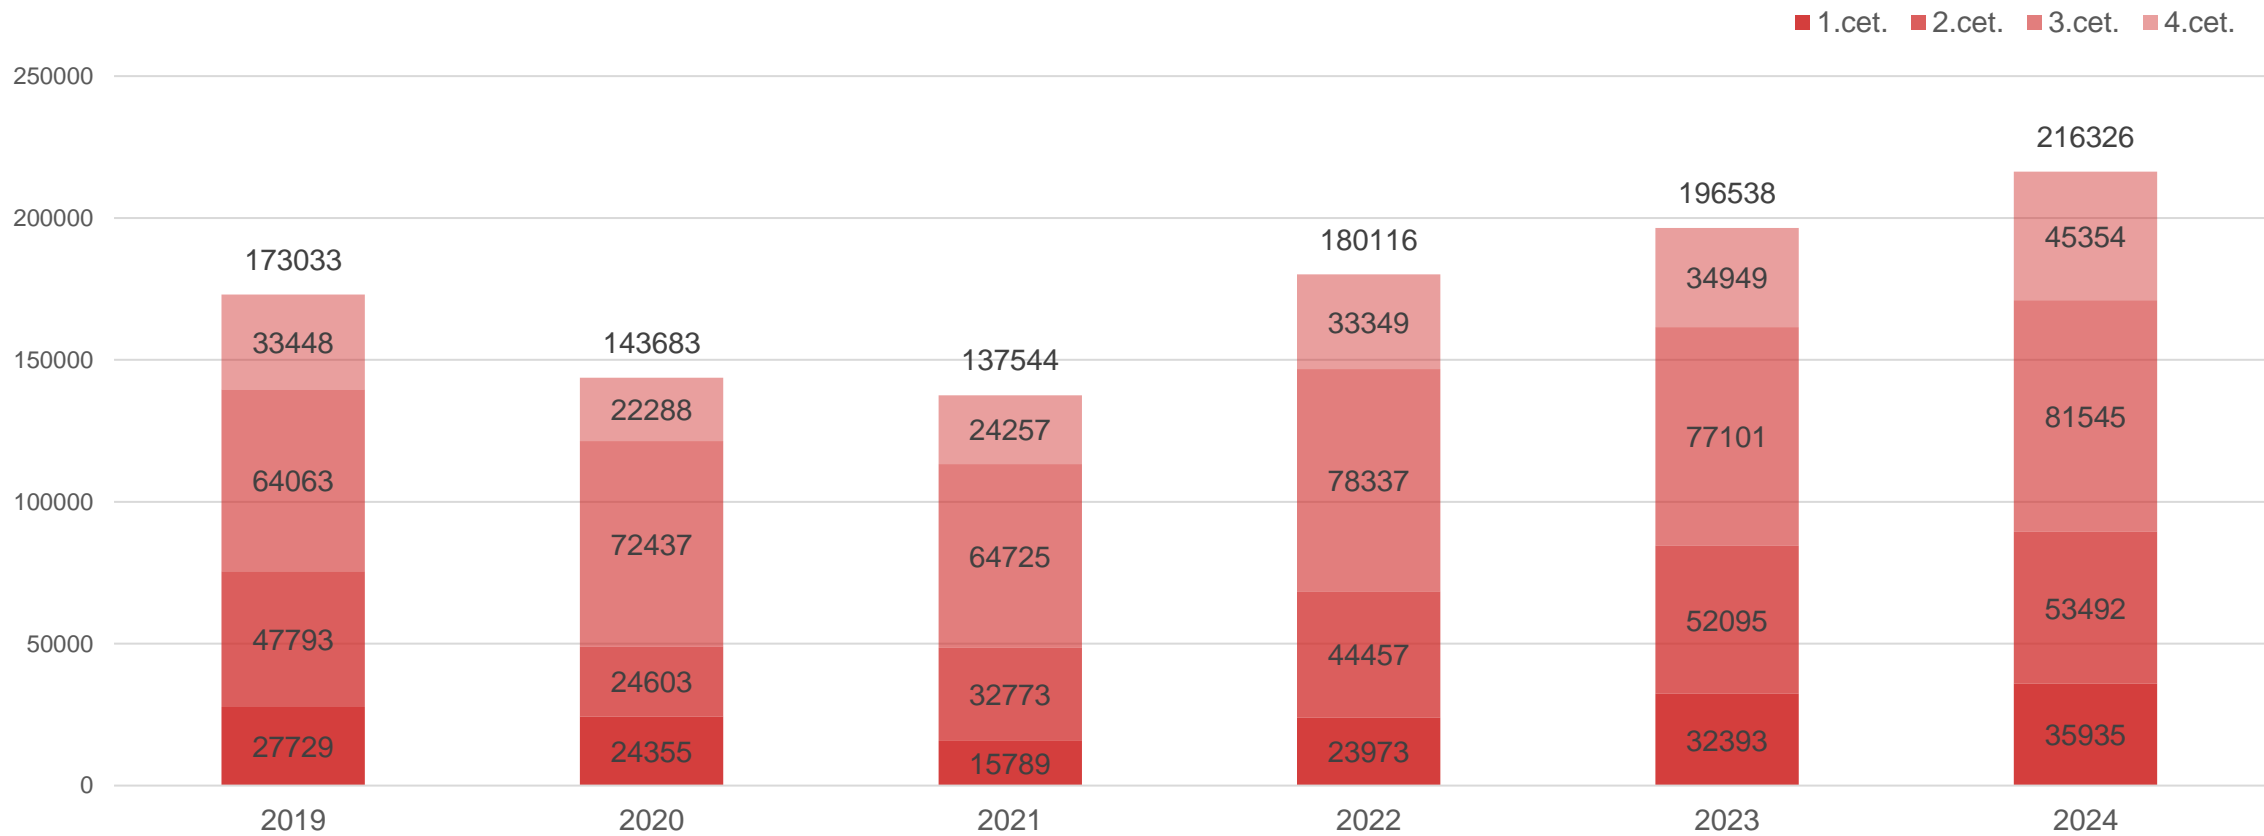

Datu avots: Centrālā statistikas pārvalde

Liepājas naktsmītnēs nakšņojušo tūristu skaita dinamika pa gadiem

Datu avots: Centrālā statistikas pārvalde

Liepājas naktsmītnēs nakšņojušo tūristu skaits un pavadītās nakts

Datu avots: Centrālā statistikas pārvalde

Liepājas naktsmītnēs nakšņojušo tūristu skaita dinamika

Datu avots: Centrālā statistikas pārvalde

Liepājas naktsmītnēs nakšņojušo Latvijas tūristu skaita dinamika

Datu avots: Centrālā statistikas pārvalde

Liepājas naktsmītnēs nakšņojušo ārvalstu tūristu skaita dinamika

Liepāja

Datu avots: Centrālā statistikas pārvalde

Liepājas naktsmītnēs pavadīto nakšu skaita dinamika