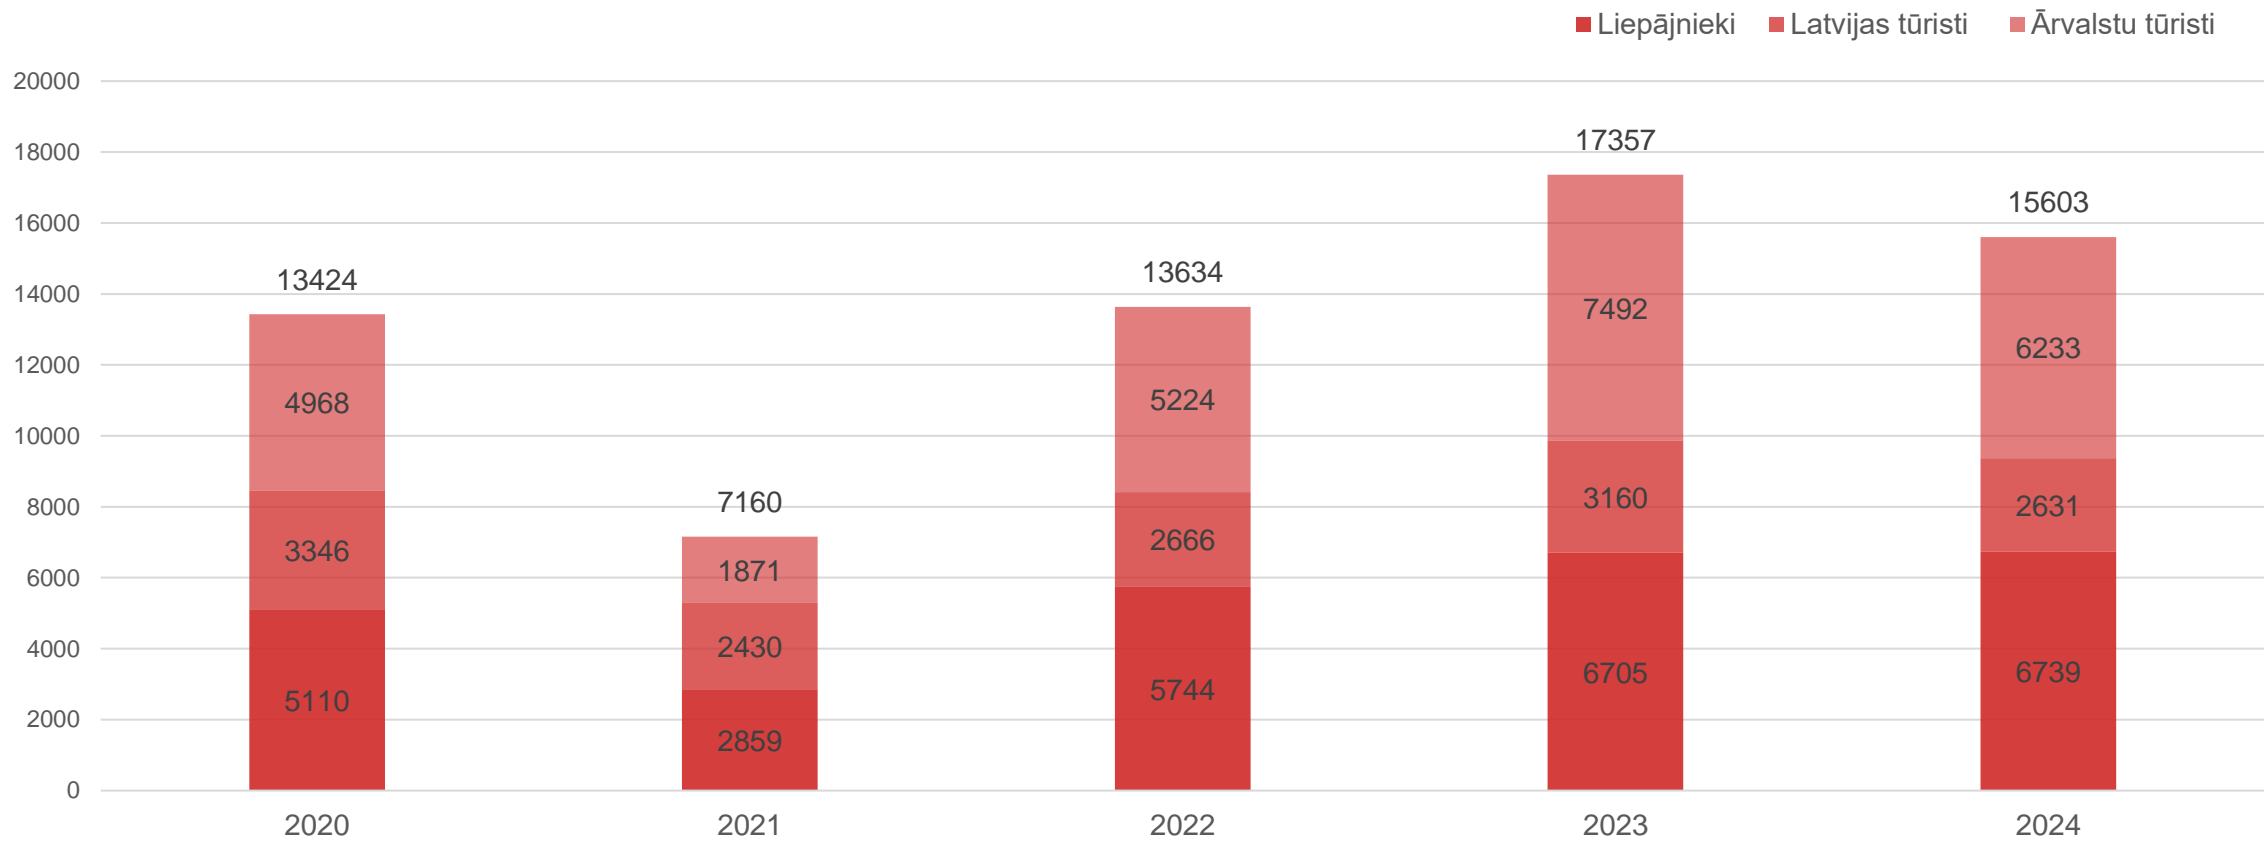

Datu avots: Liepājas reģiona tūrisma informācijas birojs

LRTIB klātienē apkalpotie apmeklētāji

Liepāja