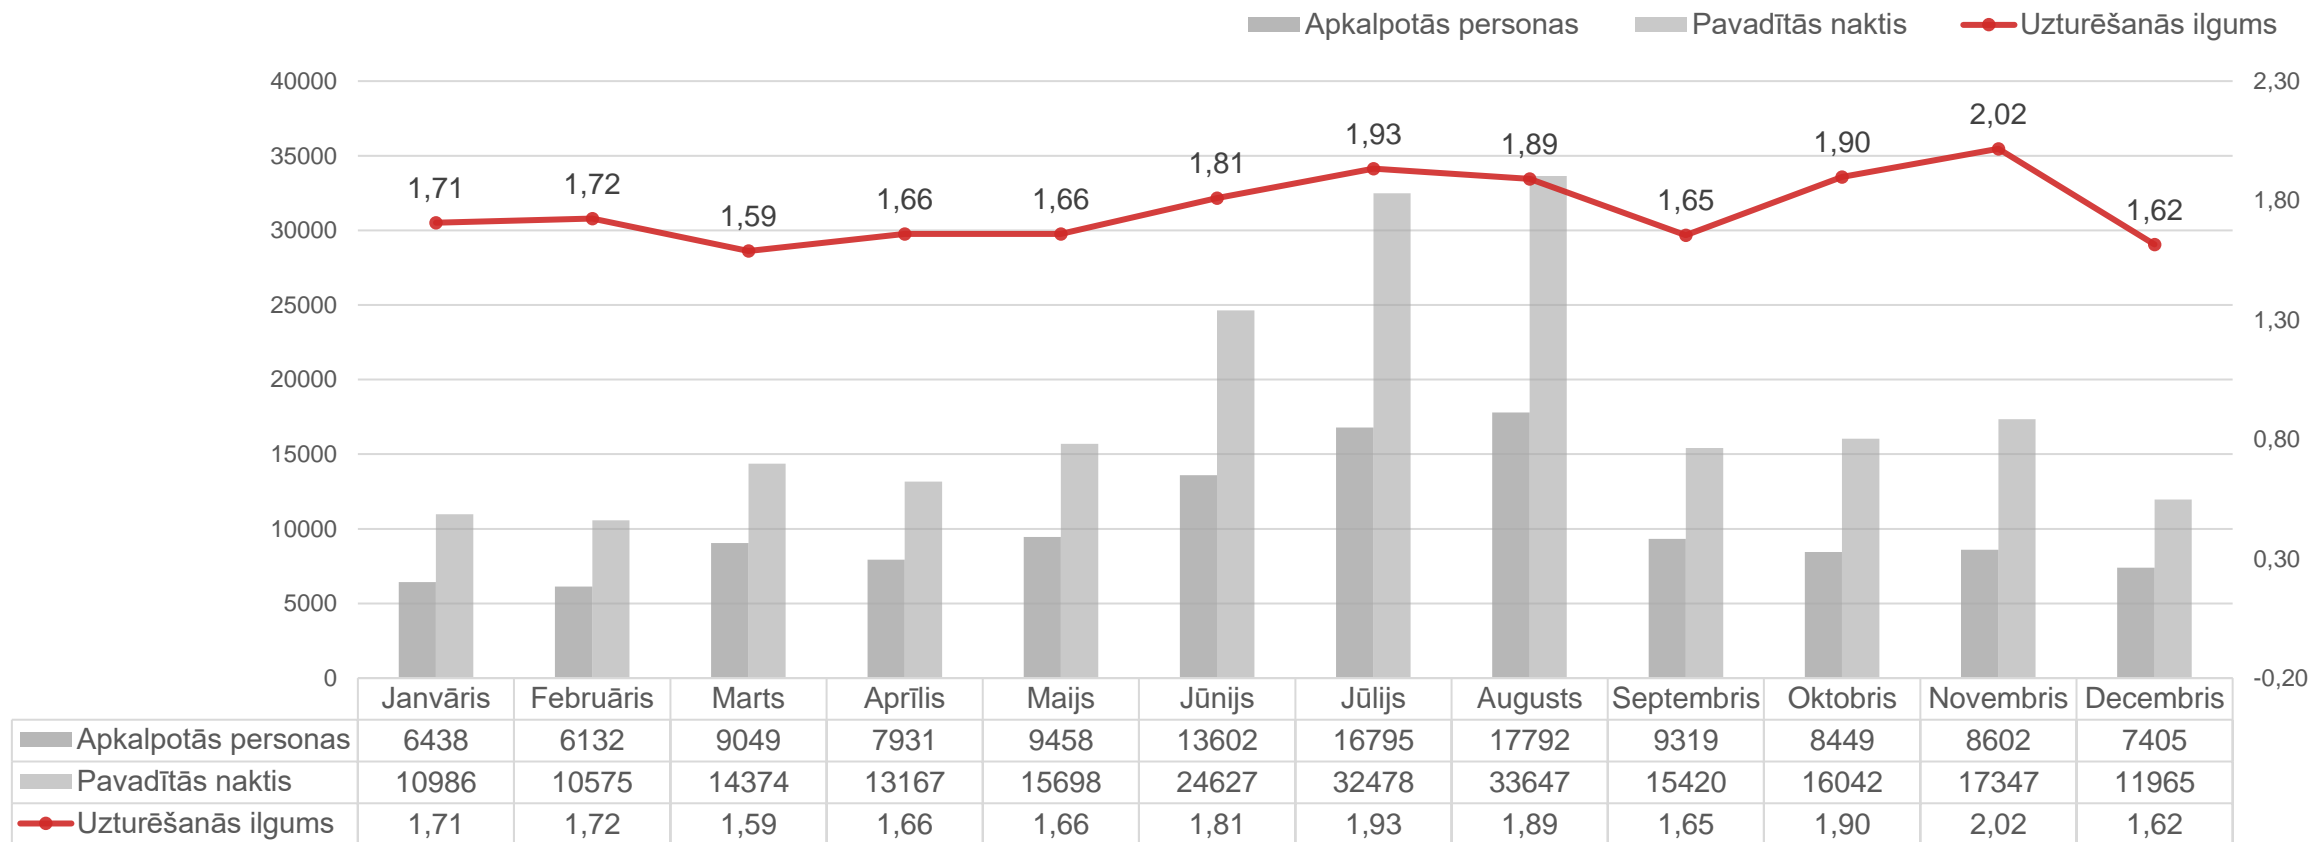

Liepāja

Datu avots: Centrālā statistikas pārvalde

Liepājas naktsmītnēs Latvijas tūristu pavadīto nakšu skaita dinamika

Datu avots: Centrālā statistikas pārvalde

Liepājas naktsmītnēs ārvalstu tūristu pavadīto nakšu skaita dinamika

Datu avots: Centrālā statistikas pārvalde

Naktsmītņu numuru noslogojums Latvijā 2024. gadā, %

Datu avots: Centrālā statistikas pārvalde

Naktsmītņu gultasvietu noslogojums Latvijā 2024. gadā, %

Liepāja

Datu avots: Centrālā statistikas pārvalde

Uzturēšanās ilgums Liepājas naktsmītnēs 2024. gadā, naktis

2023. gads

2024. gads

Datu avots: Centrālā statistikas pārvalde

Nakšņotāju sadalījums pa mēnešiem Liepājā

Liepāja

Datu avots: Centrālā statistikas pārvalde