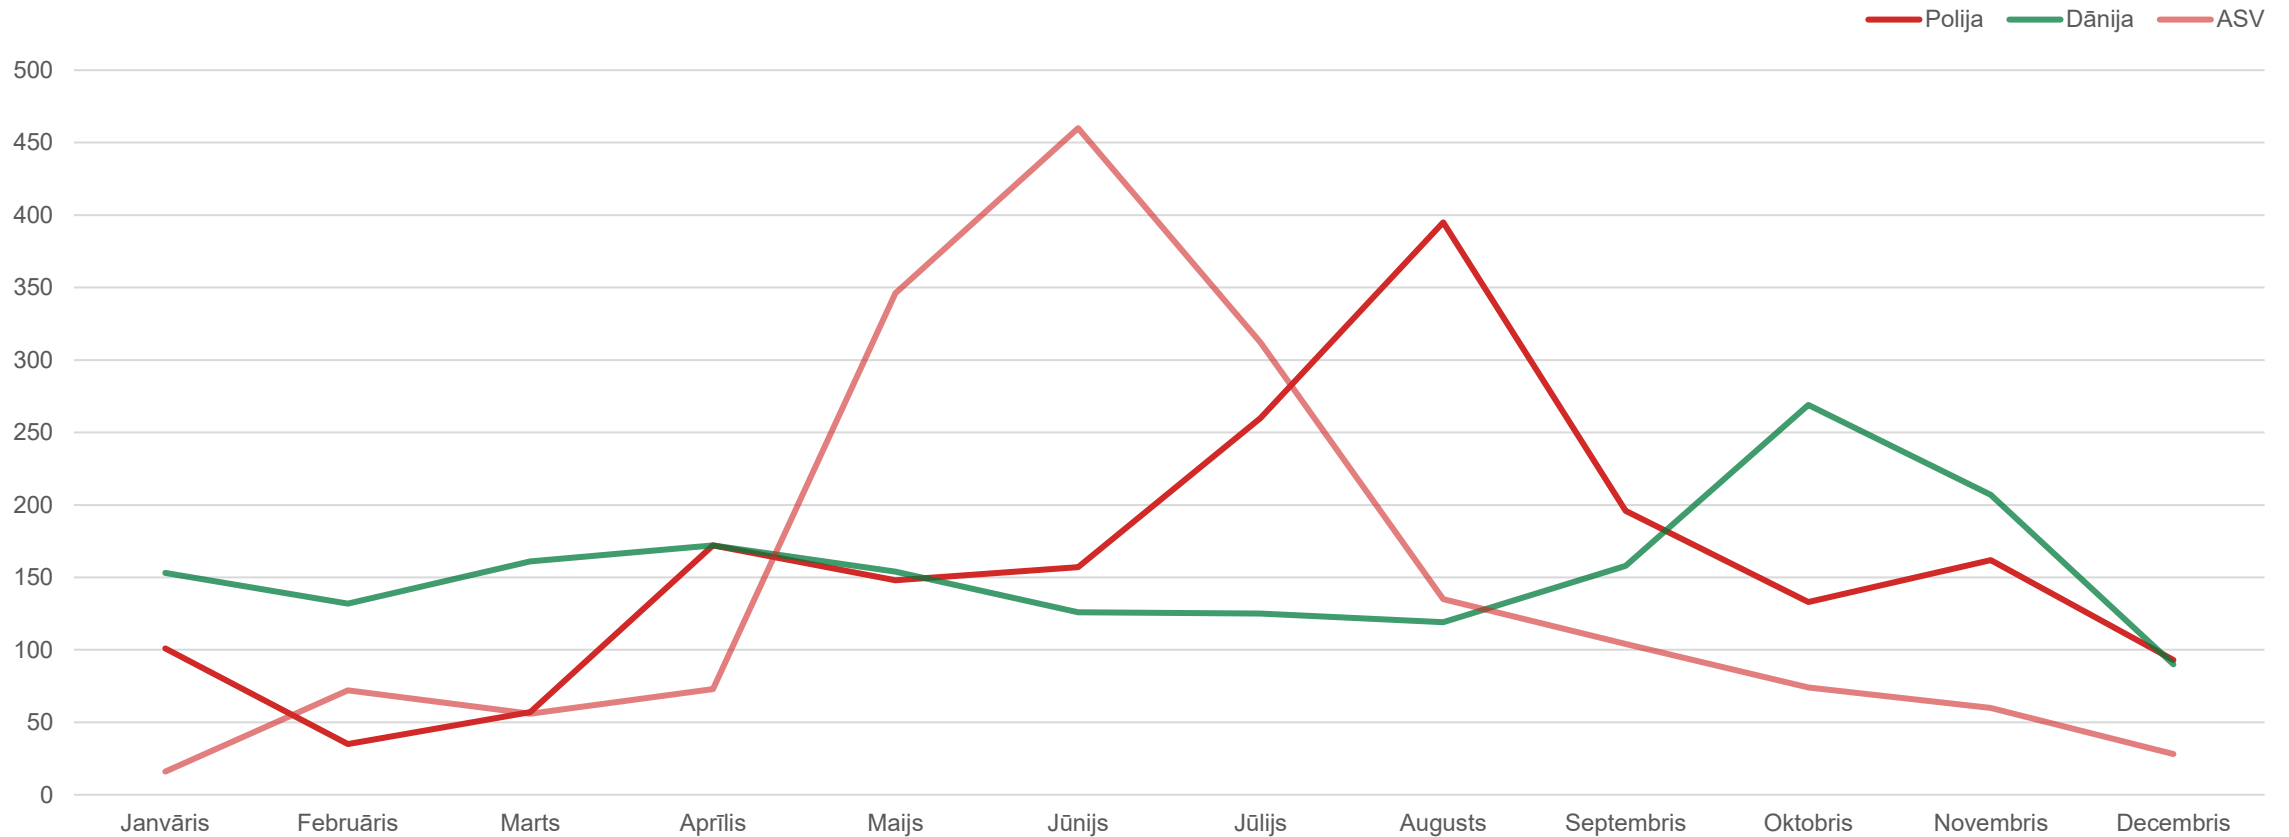

Liepājas naktsmītnēs Latvijas tūristu pavadīto nakšu skaita dinamika pa mēnešiem

Datu avots: Centrālā statistikas pārvalde

Liepājas naktsmītnēs ārvalstu tūristu pavadīto nakšu skaita dinamika pa mēnešiem

Datu avots: Centrālā statistikas pārvalde

Nakšņotāju TOP 10 valstis Liepājas naktsmītnēs pēc nakšņotāju skaita

Datu avots: Centrālā statistikas pārvalde

Nakšņotāju TOP 10 valstis Liepājas naktsmītnēs pēc pavadīto nakšu skaita

Datu avots: Centrālā statistikas pārvalde

Nakšņotāju TOP 10 valstis Liepājas naktsmītnēs pēc nakšņotāju skaita pa mēnešiem 2025. gadā

**Liepāja**

Datu avots: Centrālā statistikas pārvalde

Nakšņotāju TOP 10 valstis Liepājas naktsmītnēs pēc nakšņotāju skaita pa mēnešiem 2025. gadā

Datu avots: Centrālā statistikas pārvalde

Nakšņotāju TOP 10 valstis Liepājas naktsmītnēs pēc nakšņotāju skaita pa mēnešiem 2025. gadā

Rādītājs	Izmaiņas 2025/2024	Izmaiņas 2025/2023
Nakšņojušie tūristi	-0,94 %	+6,32 %
Nakšņojušie Latvijas tūristi	-0,20 %	-0,32 %
Nakšņojušie ārvalstu tūristi	-2,08 %	+19,02 %
Pavadītās nakts	-4,56 %	+5,05 %
Latvijas tūristu pavadītās nakts	-3,38 %	-2,57 %
Ārvalstu tūristu pavadītās nakts	-6,19 %	+18,28 %
Uzturēšanās ilgums	-0,07 nakts	-0,02 nakts
Latvijas tūristu uzturēšanās ilgums	-0,05 nakts	-0,04 nakts
Ārvalstu tūristu uzturēšanās ilgums	-0,08 nakts	-0,01 nakts