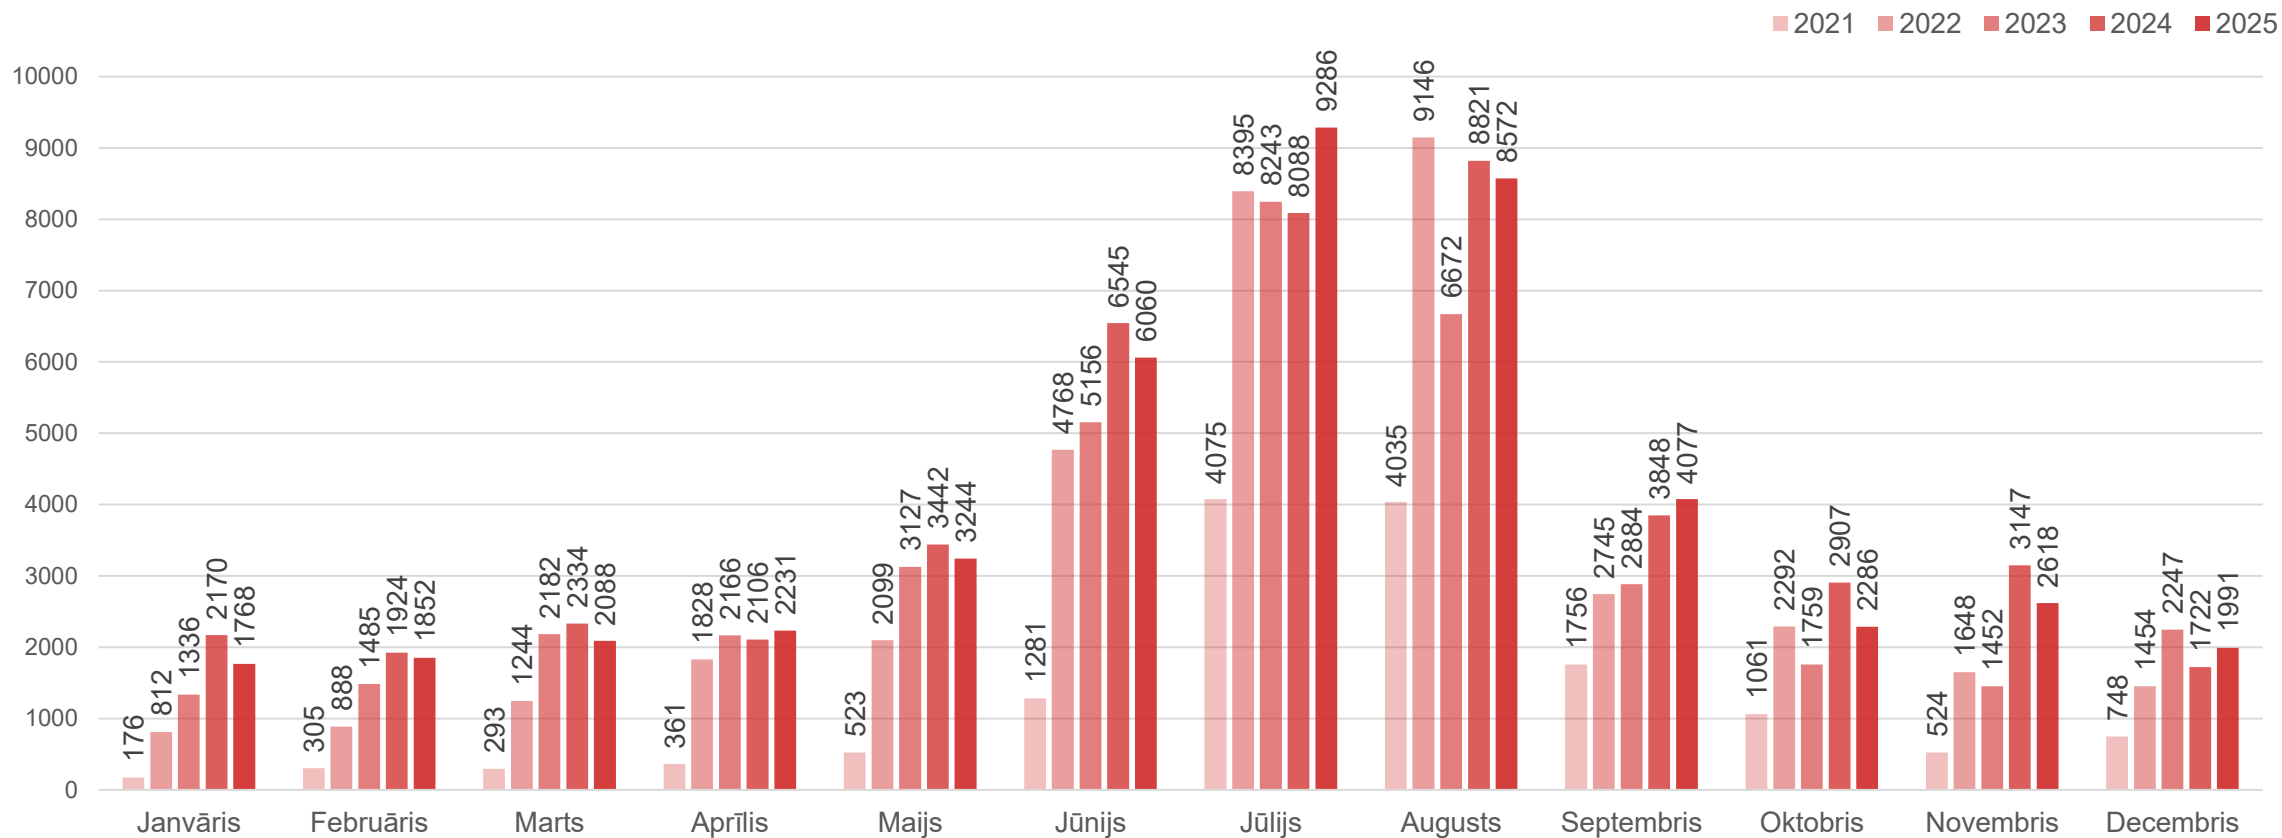

Datu avots: Centrālā statistikas pārvalde

Naktsmītņu numuru noslogojums Latvijā 2025. gadā, %

Datu avots: Centrālā statistikas pārvalde

Naktsmītņu gultasvietu noslogojums Latvijā 2025. gadā, %

Datu avots: Centrālā statistikas pārvalde

Uzturēšanās ilgums Liepājas naktsmītnēs 2025. gadā

2024. gads

2025. gads

Datu avots: Centrālā statistikas pārvalde

Nakšņotāju sadalījums pa mēnešiem Liepājā

**Liepāja**

Datu avots: Centrālā statistikas pārvalde

Liepājas naktsmītnēs nakšņojušo tūristu skaita dinamika pa mēnešiem

Datu avots: Centrālā statistikas pārvalde

Liepājas naktsmītnēs nakšņojušo Latvijas tūristu skaita dinamika pa mēnešiem

Datu avots: Centrālā statistikas pārvalde