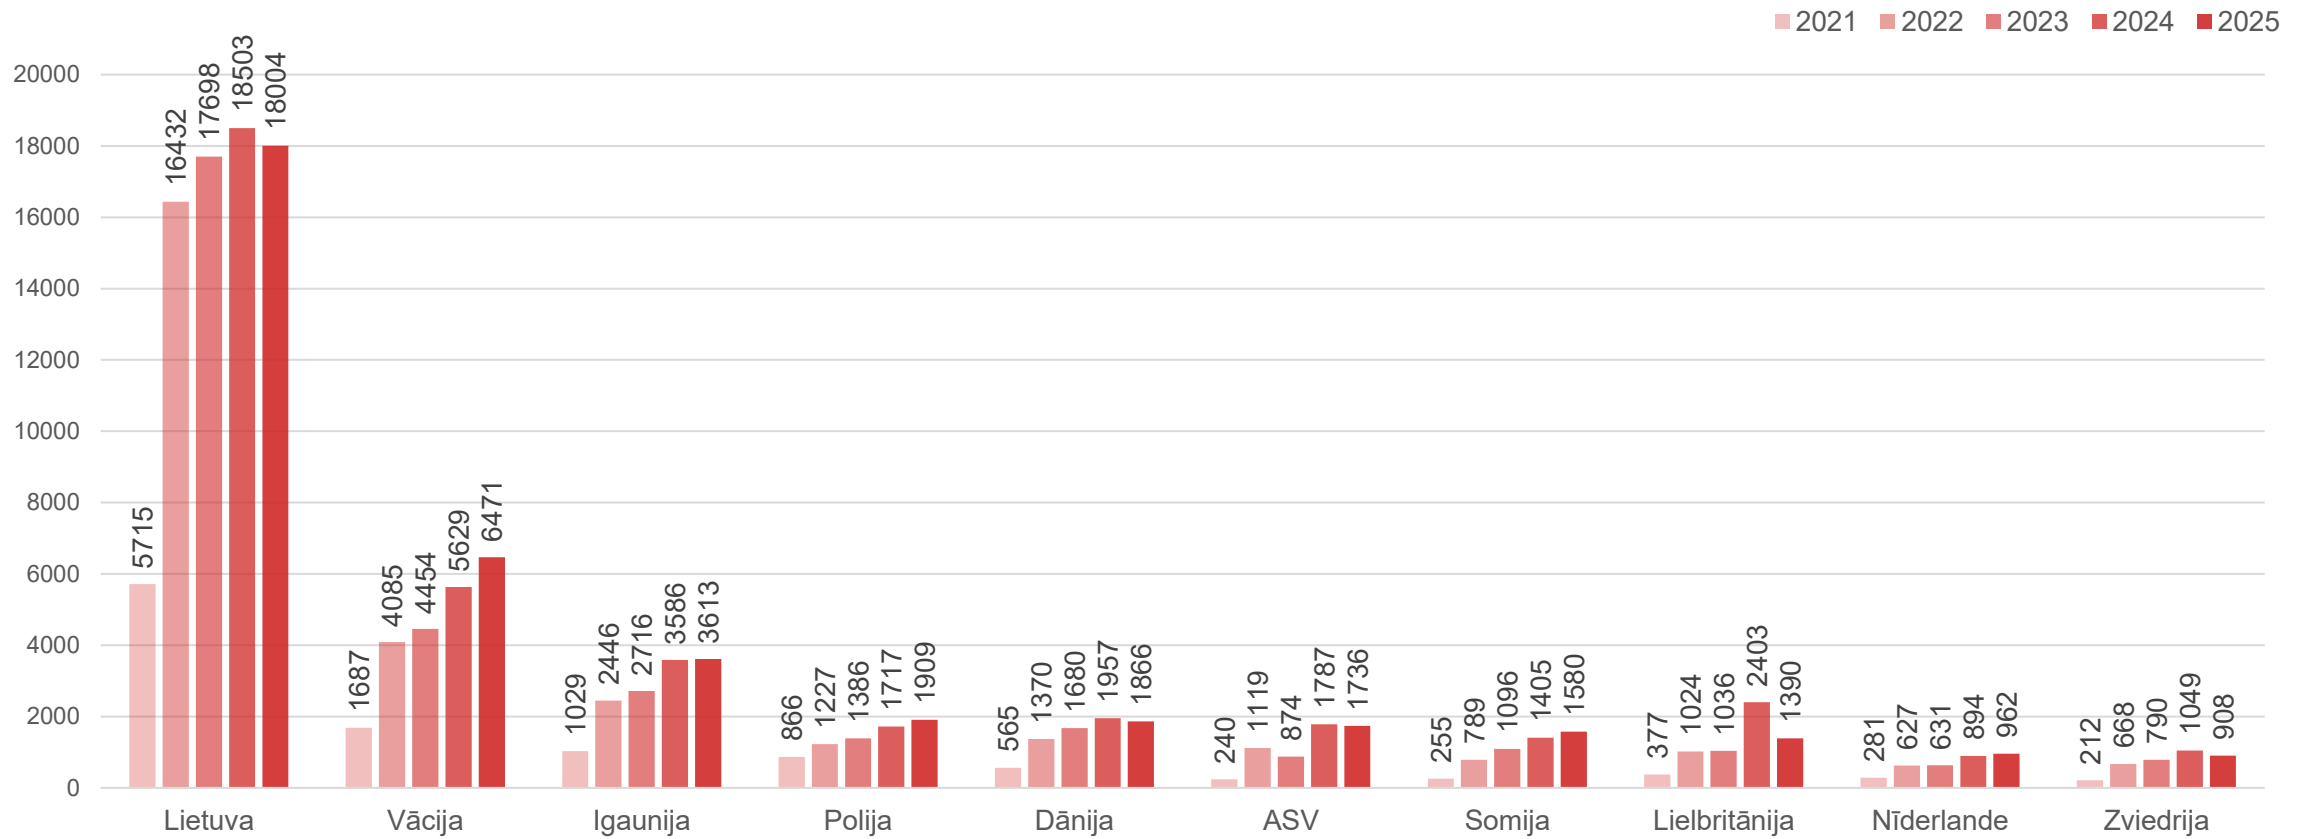

Liepājas naktsmītnēs nakšņojušo ārvalstu tūristu skaita dinamika pa mēnešiem

Datu avots: Centrālā statistikas pārvalde

Liepājas naktsmītnēs pavadīto nakšu skaita dinamika pa mēnešiem

Datu avots: Centrālā statistikas pārvalde

Liepājas naktsmītnēs Latvijas tūristu pavadīto nakšu skaita dinamika pa mēnešiem

Datu avots: Centrālā statistikas pārvalde

Liepājas naktsmītnēs ārvalstu tūristu pavadīto nakšu skaita dinamika pa mēnešiem

Datu avots: Centrālā statistikas pārvalde

Nakšņotāju TOP 10 valstis Liepājas naktsmītnēs pēc nakšņotāju skaita

Datu avots: Centrālā statistikas pārvalde

Nakšņotāju TOP 10 valstis Liepājas naktsmītnēs pēc pavadīto nakšu skaita