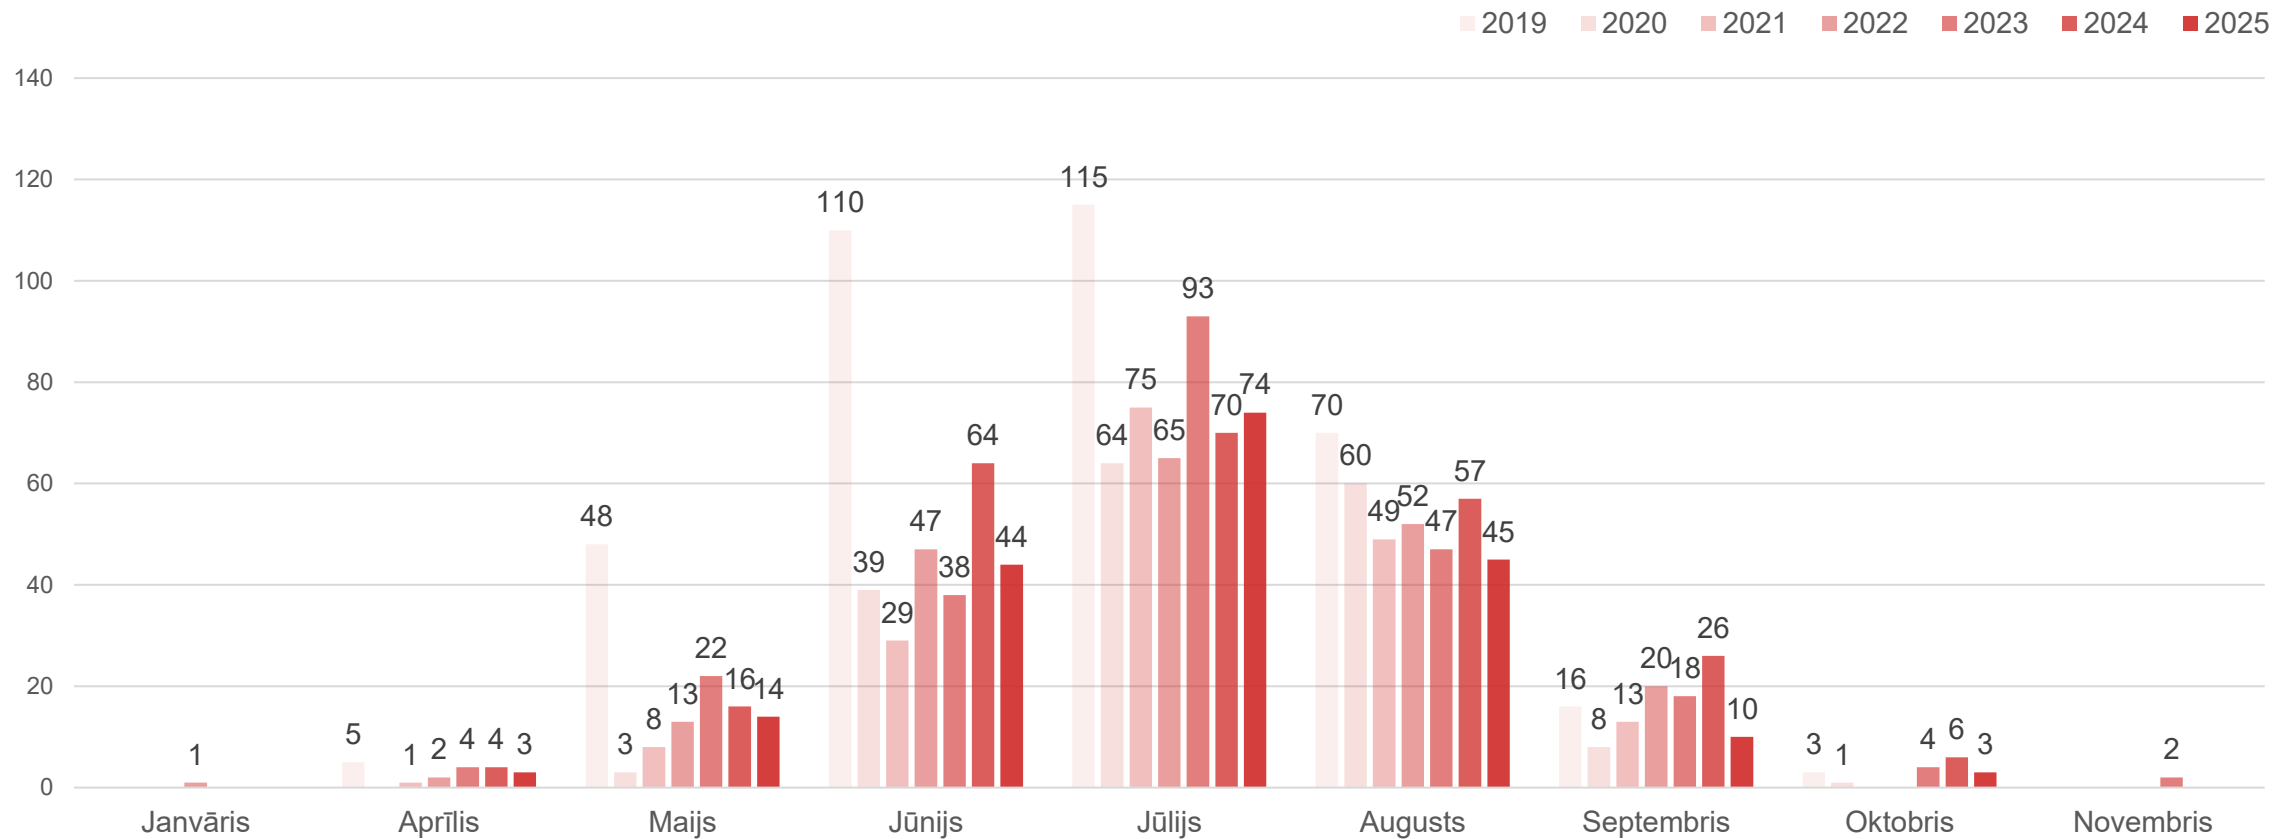

Datu avots: Centrālā statistikas pārvalde

Nakšņotāju TOP 10 valstis Liepājas naktsmītnēs pēc nakšņotāju skaita pa mēnešiem 2025. gadā

Rādītājs	Izmaiņas 2025/2024	Izmaiņas 2025/2023
Nakšņojušie tūristi	-0,94 %	+6,32 %
Nakšņojušie Latvijas tūristi	-0,20 %	-0,32 %
Nakšņojušie ārvalstu tūristi	-2,08 %	+19,02 %
Pavadītās nakts	-4,56 %	+5,05 %
Latvijas tūristu pavadītās nakts	-3,38 %	-2,57 %
Ārvalstu tūristu pavadītās nakts	-6,19 %	+18,28 %
Uzturēšanās ilgums	-0,07 nakts	-0,02 nakts
Latvijas tūristu uzturēšanās ilgums	-0,05 nakts	-0,04 nakts
Ārvalstu tūristu uzturēšanās ilgums	-0,08 nakts	-0,01 nakts

Datu avots: Centrālā statistikas pārvalde

Liepājas naktsmītņu rādītāju salīdzinājums

**Liepāja**

Datu avots: Liepāja Marina

Liepājas ostā apkalpotās jahtas

**Liepāja**

Datu avots: Liepāja Marina

Liepājas ostā apkalpotās jahtas

**Liepāja**

Datu avots: Liepāja Marina

Liepājas ostā apkalpotās jahtas

**Liepāja**

Datu avots: Liepājas speciālās ekonomiskās zonas pārvalde

Liepājas ostā uzņemtie kruīzu kuģi

**Liepāja**

Datu avots: Liepājas reģiona tūrisma informācijas birojs (LRTIB)