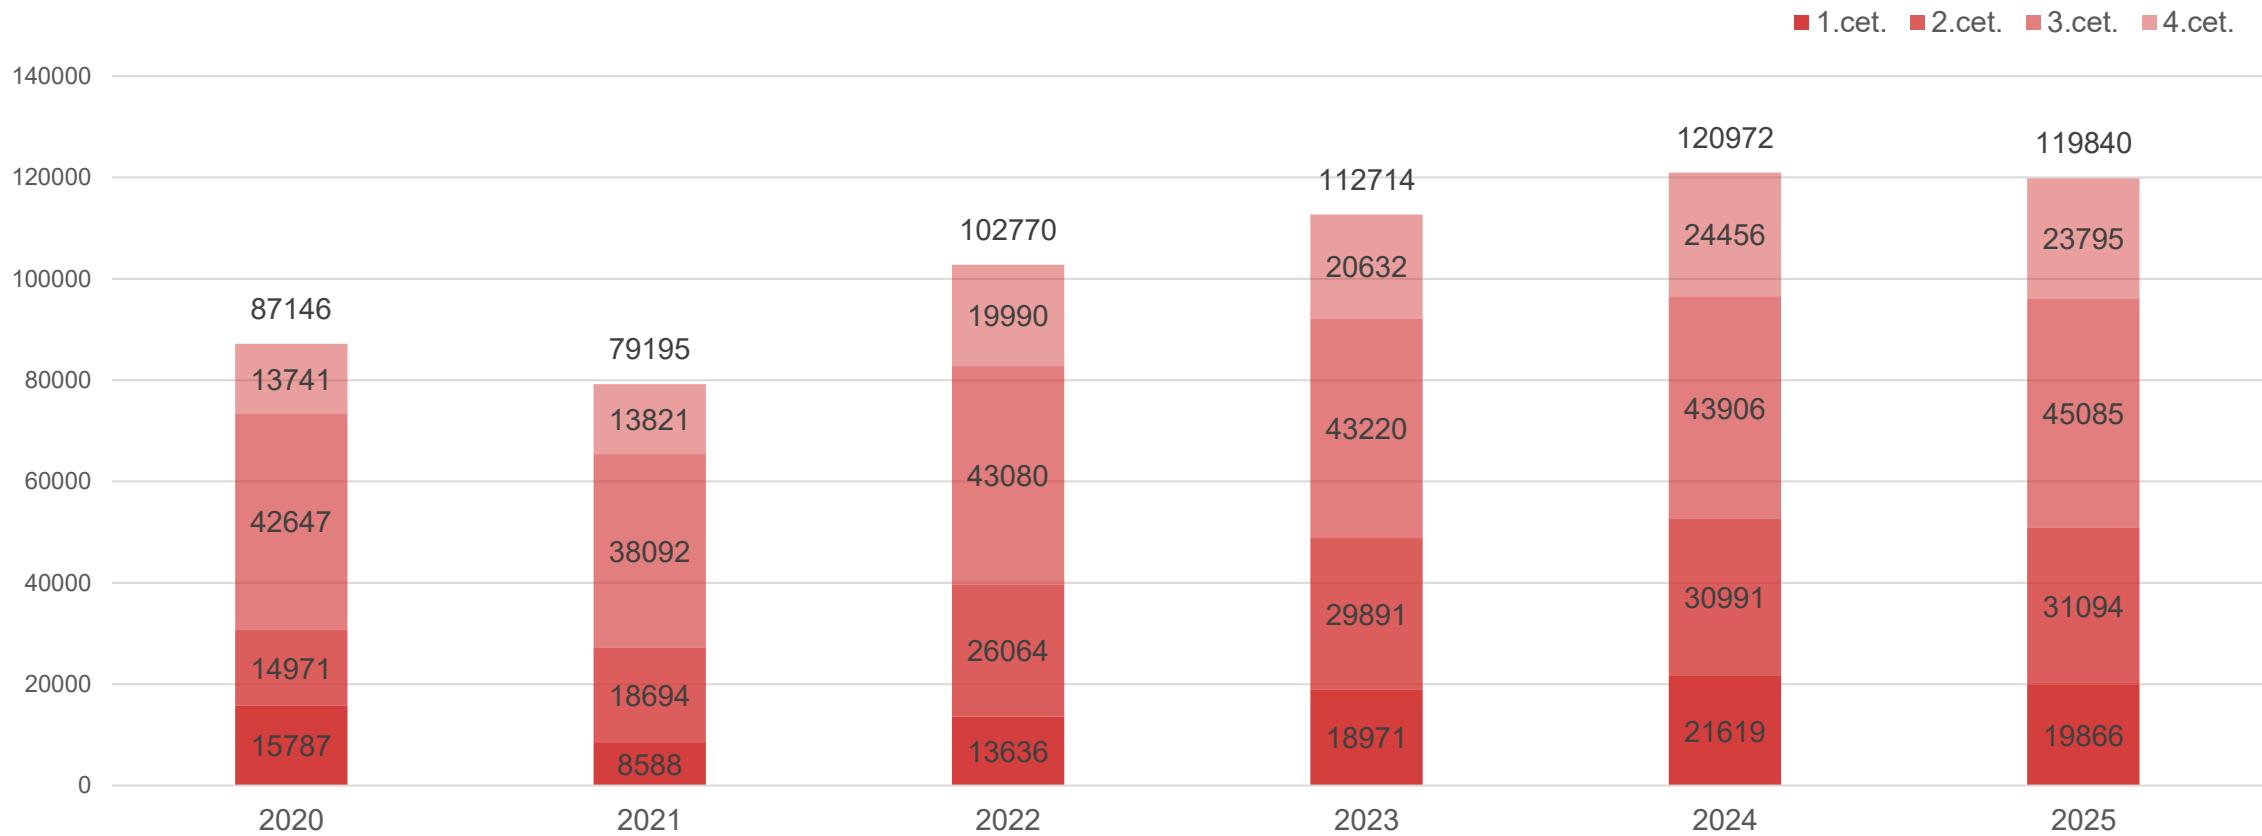

Datu avots: Centrālā statistikas pārvalde

Liepājas naktsmītnēs nakšņojušo tūristu skaita dinamika pa gadiem

Datu avots: Centrālā statistikas pārvalde

Liepājas naktsmītnēs nakšņojušo tūristu skaits un pavadītās nakts

Datu avots: Centrālā statistikas pārvalde

Liepājas naktsmītnēs nakšņojušo tūristu skaits pa ceturkšņiem

Datu avots: Centrālā statistikas pārvalde

Liepājas naktsmītnēs nakšņojušo Latvijas tūristu skaits pa ceturkšņiem