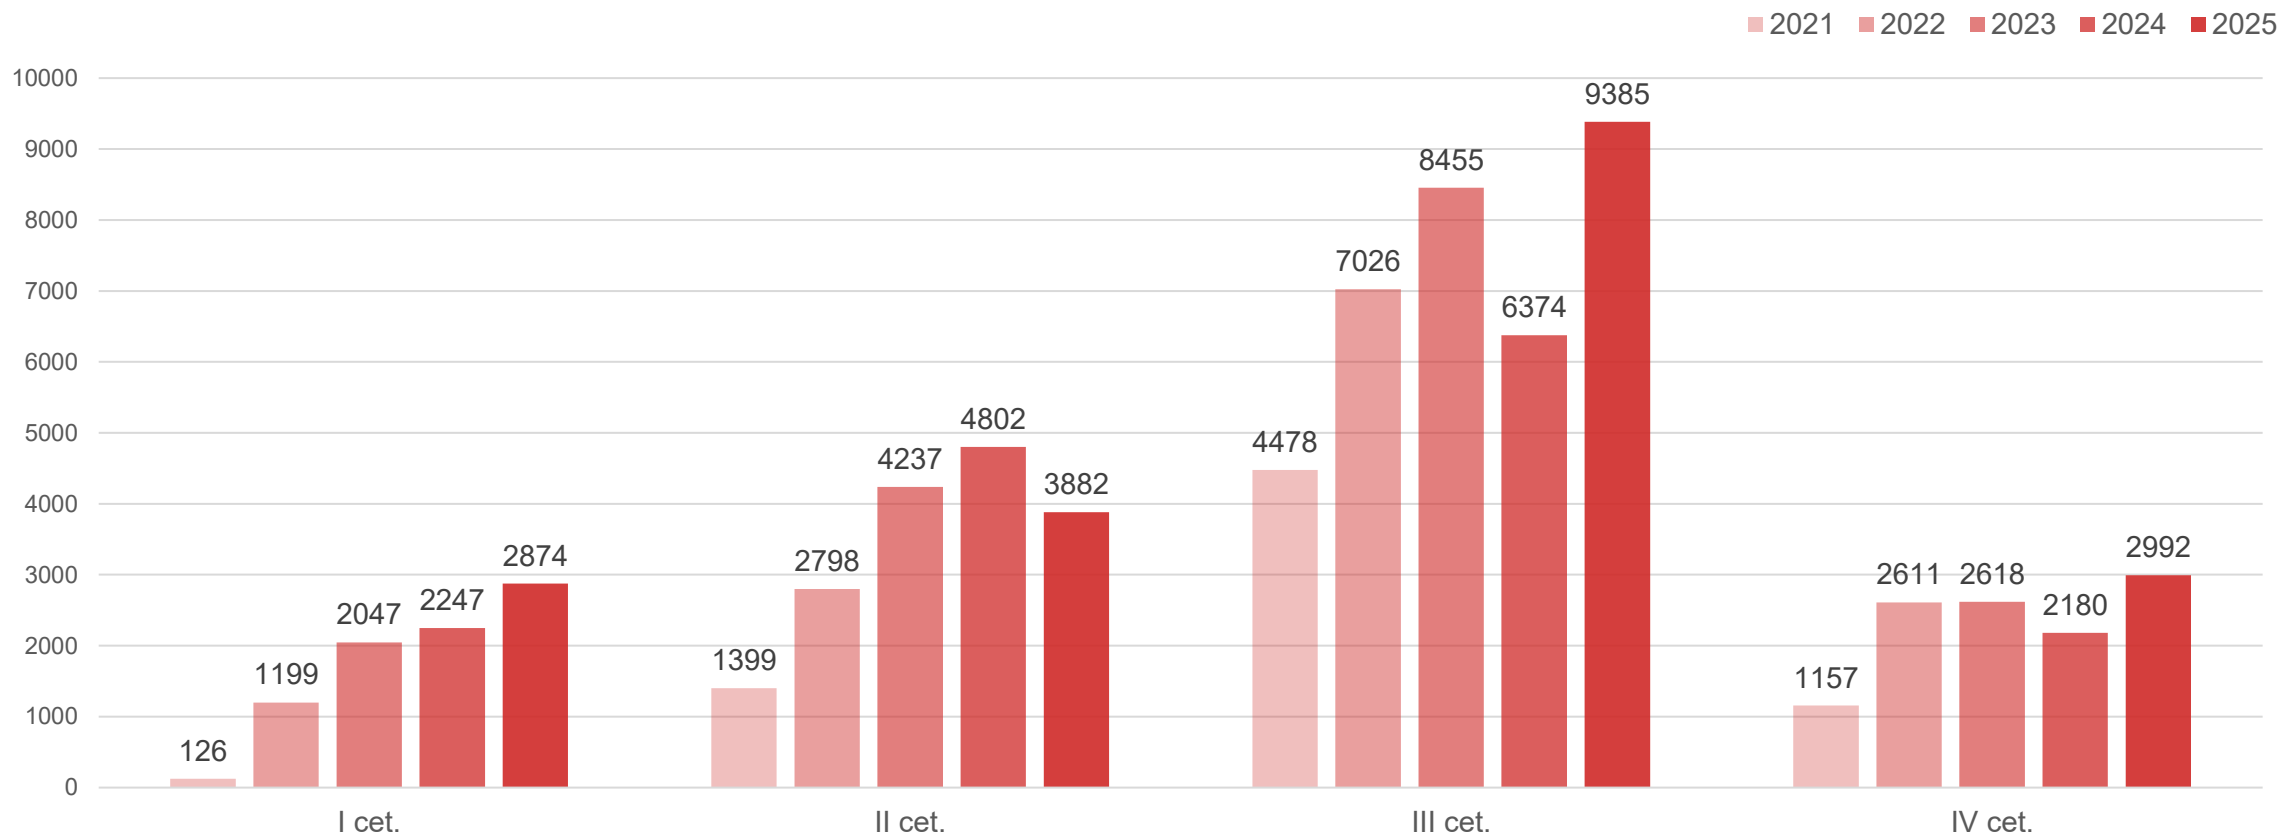

Datu avots: Liepājas reģiona tūrisma informācijas birojs (LRTIB)

LRTIB klātienē apkalpoto apmeklētāju skaits

Liepāja