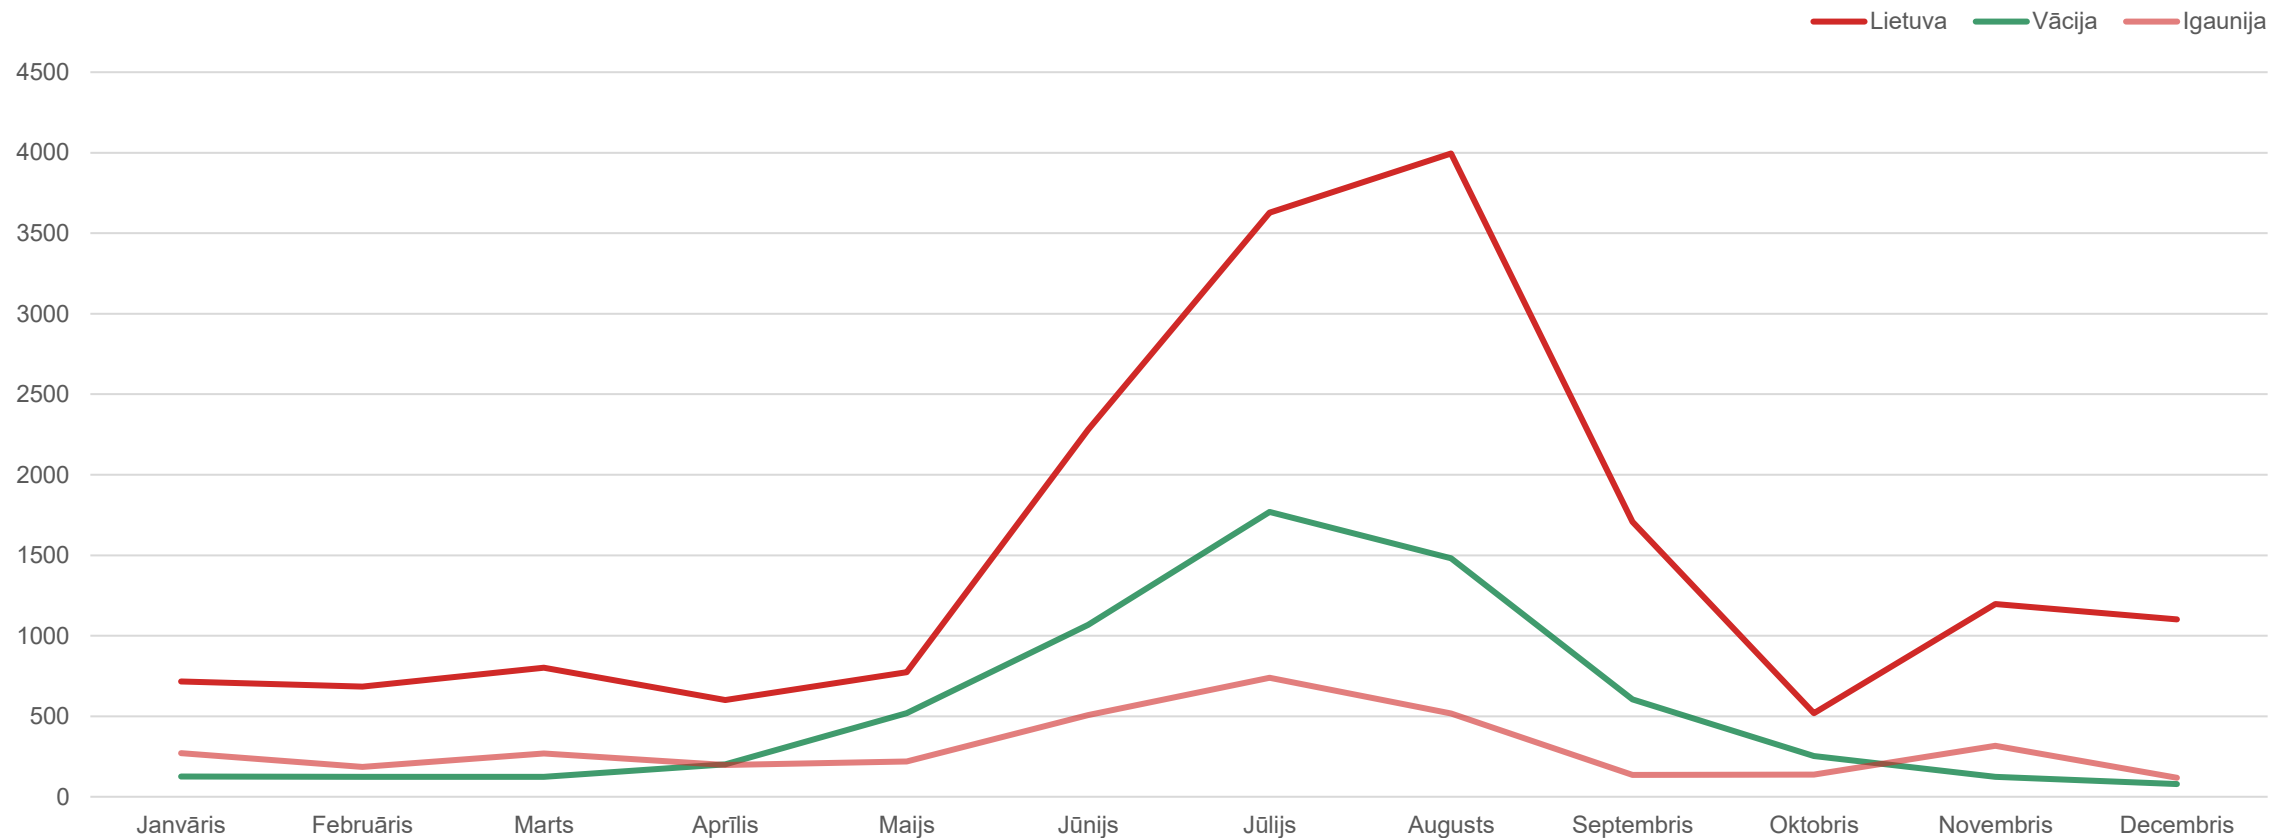

Liepājas naktsmītnēs nakšņojušo ārvalstu tūristu skaita dinamika pa mēnešiem

Datu avots: Centrālā statistikas pārvalde

Liepājas naktsmītnēs pavadīto nakšu skaita dinamika pa mēnešiem

Datu avots: Centrālā statistikas pārvalde

Liepājas naktsmītnēs Latvijas tūristu pavadīto nakšu skaita dinamika pa mēnešiem

Datu avots: Centrālā statistikas pārvalde

Liepājas naktsmītnēs ārvalstu tūristu pavadīto nakšu skaita dinamika pa mēnešiem

Datu avots: Centrālā statistikas pārvalde

Nakšņotāju TOP 10 valstis Liepājas naktsmītnēs pēc nakšņotāju skaita

Datu avots: Centrālā statistikas pārvalde

Nakšņotāju TOP 10 valstis Liepājas naktsmītnēs pēc pavadīto nakšu skaita

Datu avots: Centrālā statistikas pārvalde

Nakšņotāju TOP 10 valstis Liepājas naktsmītnēs pēc nakšņotāju skaita pa mēnešiem 2025. gadā

**Liepāja**

Datu avots: Centrālā statistikas pārvalde

Nakšņotāju TOP 10 valstis Liepājas naktsmītnēs pēc nakšņotāju skaita pa mēnešiem 2025. gadā