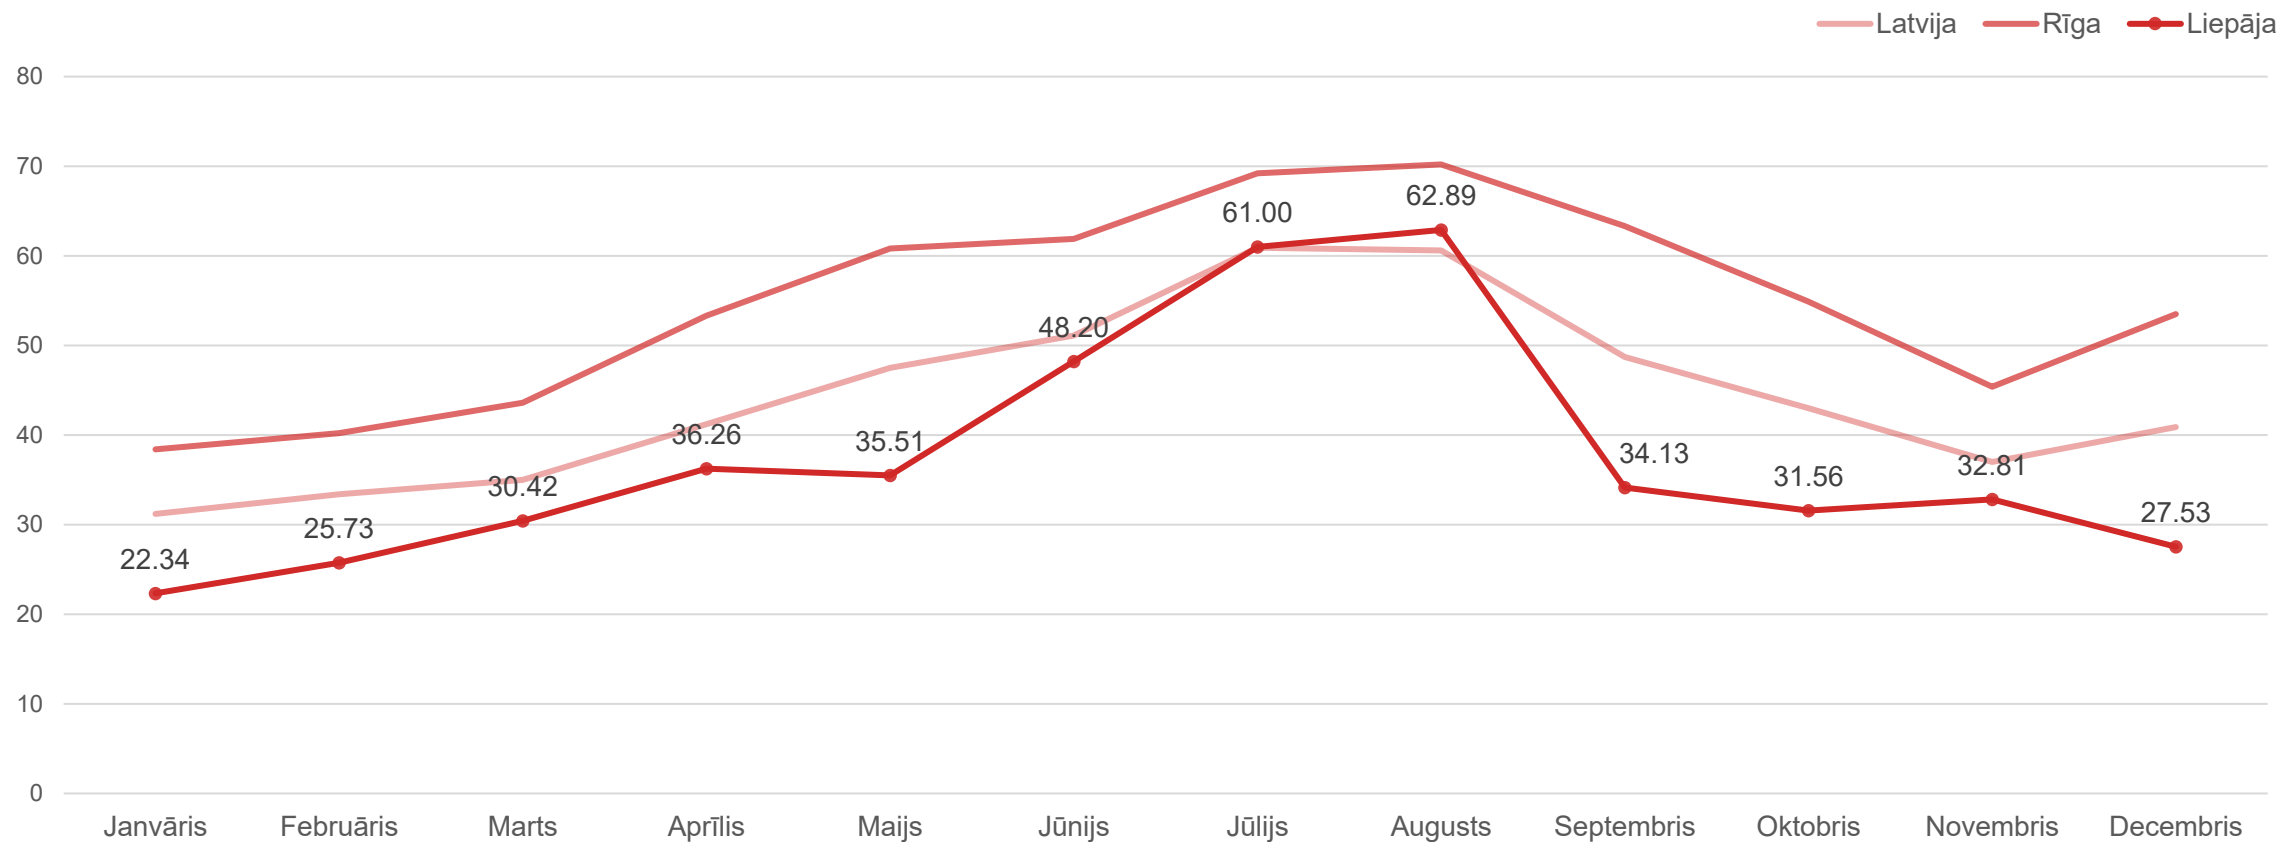

Datu avots: Centrālā statistikas pārvalde

Liepājas naktsmītnēs nakšņojušo ārvalstu tūristu skaits pa ceturkšņiem

Datu avots: Centrālā statistikas pārvalde

Liepājas naktsmītnēs pavadīto nakšu skaits pa ceturkšņiem

Datu avots: Centrālā statistikas pārvalde

Liepājas naktsmītnēs Latvijas tūristu pavadīto nakšu skaits pa ceturkšņiem

Datu avots: Centrālā statistikas pārvalde

Liepājas naktsmītnēs ārvalstu tūristu pavadīto nakšu skaits pa ceturkšņiem

Datu avots: Centrālā statistikas pārvalde

Naktsmītņu numuru noslogojums Latvijā 2025. gadā, %

Datu avots: Centrālā statistikas pārvalde

Naktsmītņu gultasvietu noslogojums Latvijā 2025. gadā, %

Datu avots: Centrālā statistikas pārvalde