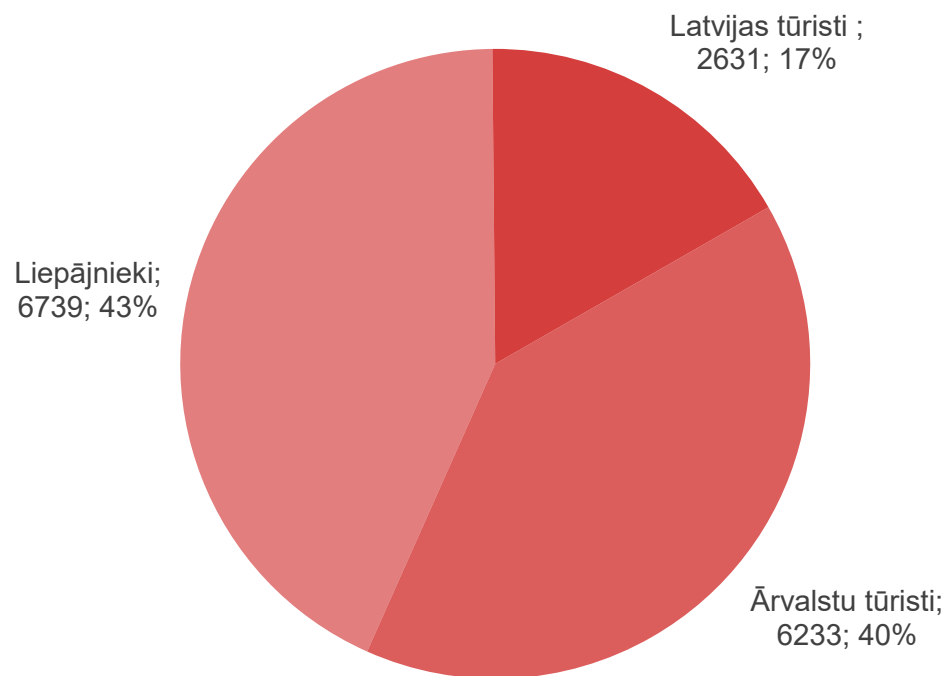

LRTIB 2025. gadā pieteikto ekskursiju sadalījums pēc pārvietošanās veida

Datu avots: Liepājas reģiona tūrisma informācijas birojs (LRTIB)

LRTIB klātienē apkalpoto apmeklētāju skaits

**Liepāja**

Datu avots: Liepājas reģiona tūrisma informācijas birojs

LRTIB klātienē apkalpotie apmeklētāji

**Liepāja**

2024. gads

2025. gads

Datu avots: Liepājas reģiona tūrisma informācijas birojs

LRTIB klātienē apkalpoto apmeklētāju sadalījums mērķauditorijās

**Liepāja**

Datu avots: Liepājas reģiona tūrisma informācijas birojs