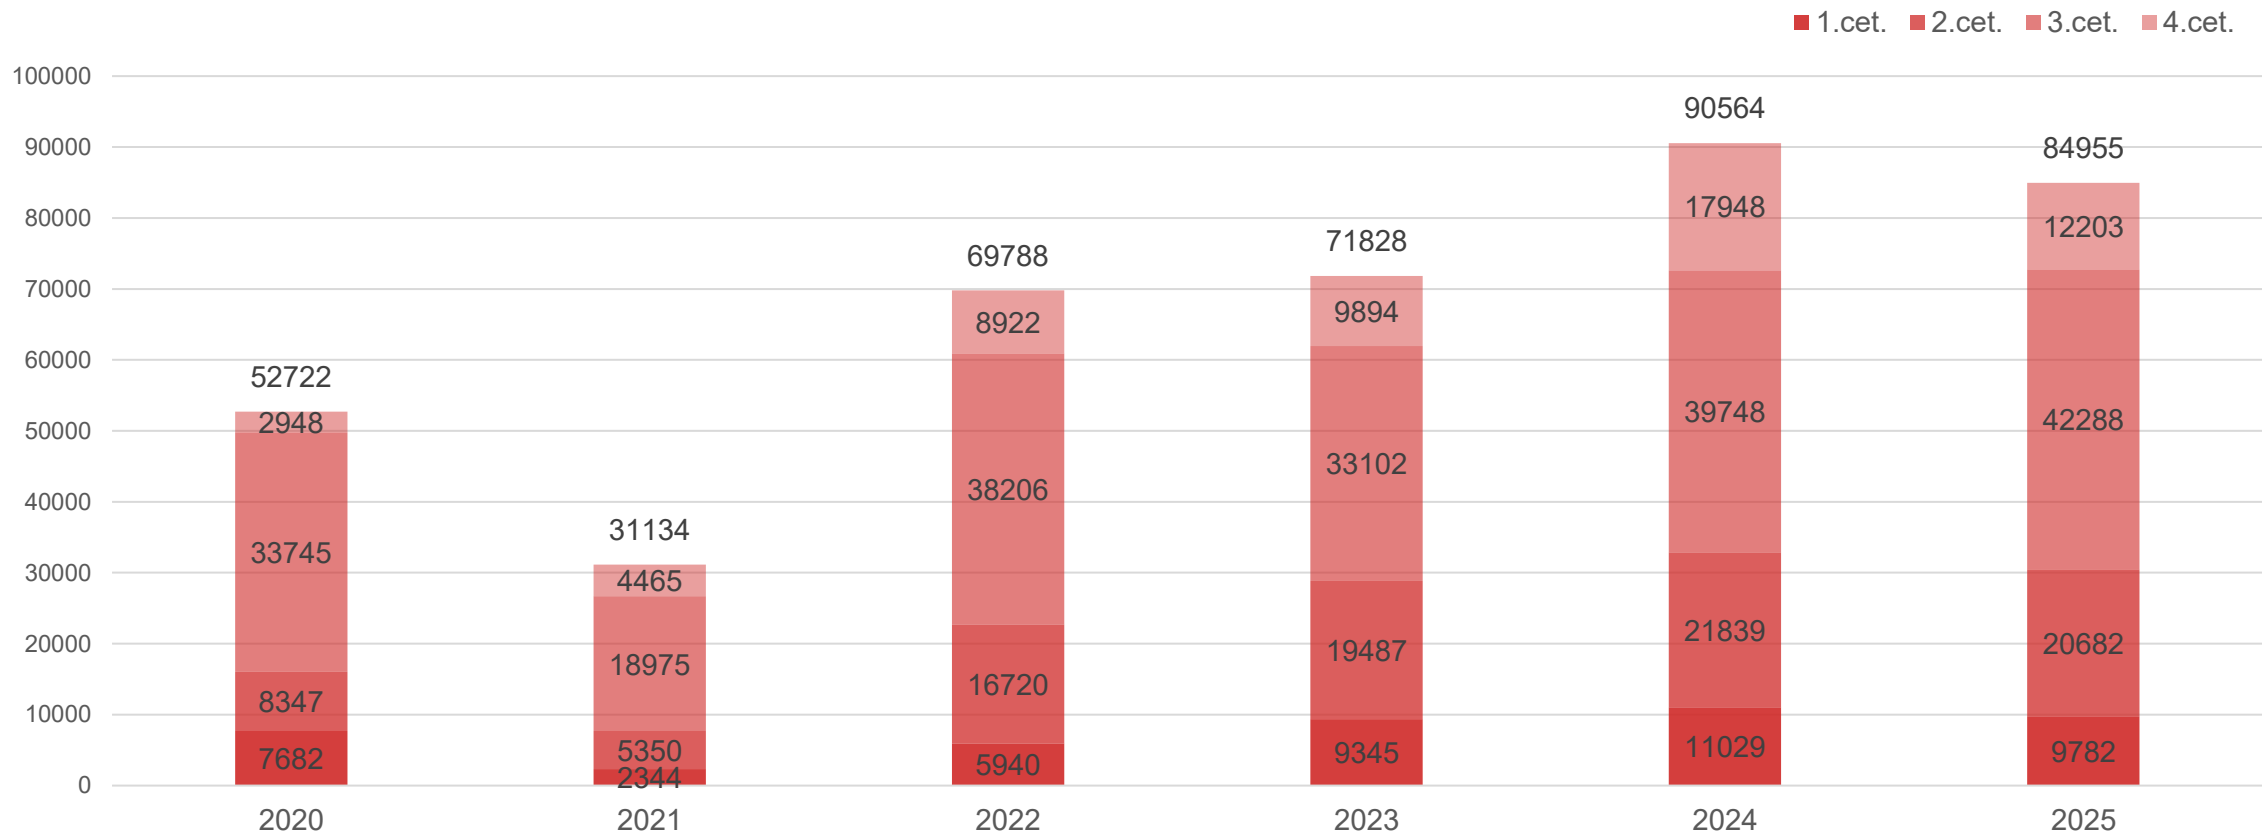

Datu avots: Centrālā statistikas pārvalde

Liepājas naktsmītnēs nakšņojušo tūristu skaits pa ceturkšņiem

Datu avots: Centrālā statistikas pārvalde

Liepājas naktsmītnēs nakšņojušo Latvijas tūristu skaits pa ceturkšņiem

Datu avots: Centrālā statistikas pārvalde

Liepājas naktsmītnēs nakšņojušo ārvalstu tūristu skaits pa ceturkšņiem

Datu avots: Centrālā statistikas pārvalde

Liepājas naktsmītnēs pavadīto nakšu skaits pa ceturkšņiem

Datu avots: Centrālā statistikas pārvalde

Liepājas naktsmītnēs Latvijas tūristu pavadīto nakšu skaits pa ceturkšņiem

Datu avots: Centrālā statistikas pārvalde

Liepājas naktsmītnēs ārvalstu tūristu pavadīto nakšu skaits pa ceturkšņiem