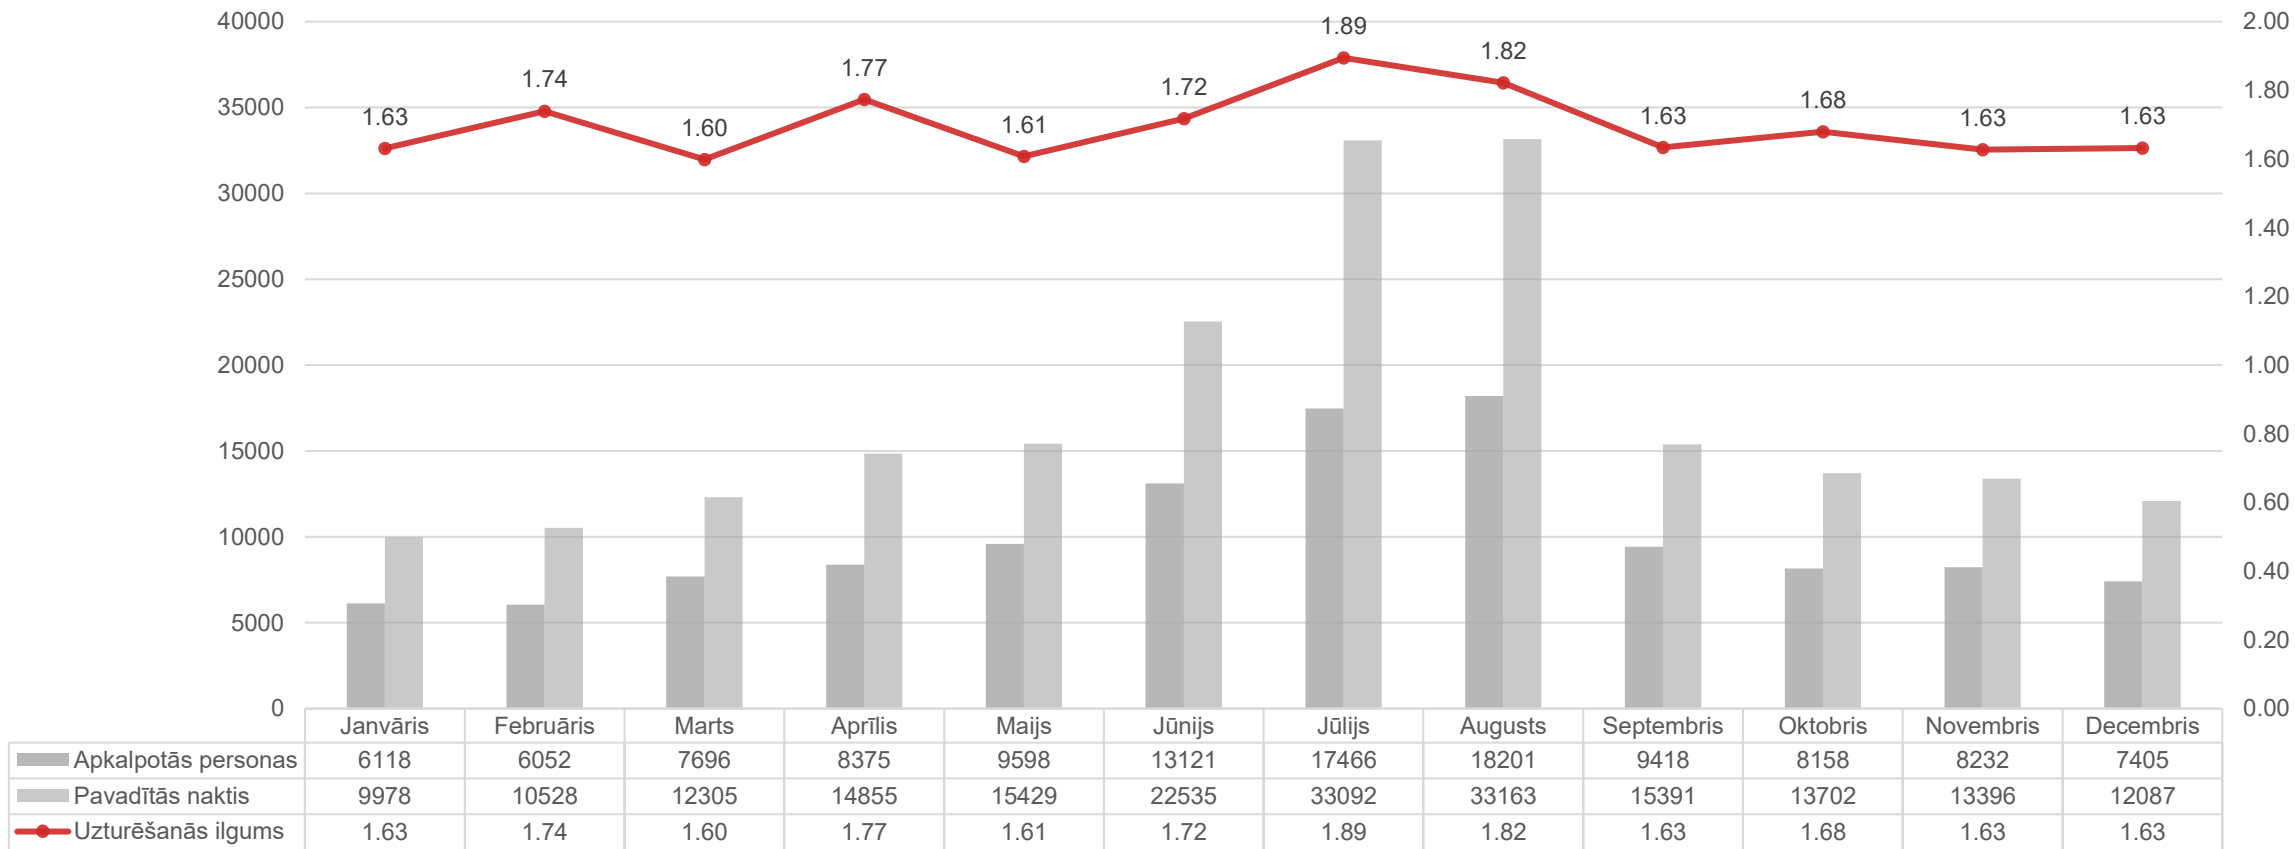

Datu avots: Centrālā statistikas pārvalde

Liepājas naktsmītnēs Latvijas tūristu pavadīto nakšu skaits pa ceturkšņiem

Datu avots: Centrālā statistikas pārvalde

Liepājas naktsmītnēs ārvalstu tūristu pavadīto nakšu skaits pa ceturkšņiem

Datu avots: Centrālā statistikas pārvalde

Naktsmītņu numuru noslogojums Latvijā 2025. gadā, %

Datu avots: Centrālā statistikas pārvalde

Naktsmītņu gultasvietu noslogojums Latvijā 2025. gadā, %

Datu avots: Centrālā statistikas pārvalde

Uzturēšanās ilgums Liepājas naktsmītnēs 2025. gadā

2024. gads

2025. gads

Datu avots: Centrālā statistikas pārvalde

Nakšņotāju sadalījums pa mēnešiem Liepājā

**Liepāja**

Datu avots: Centrālā statistikas pārvalde