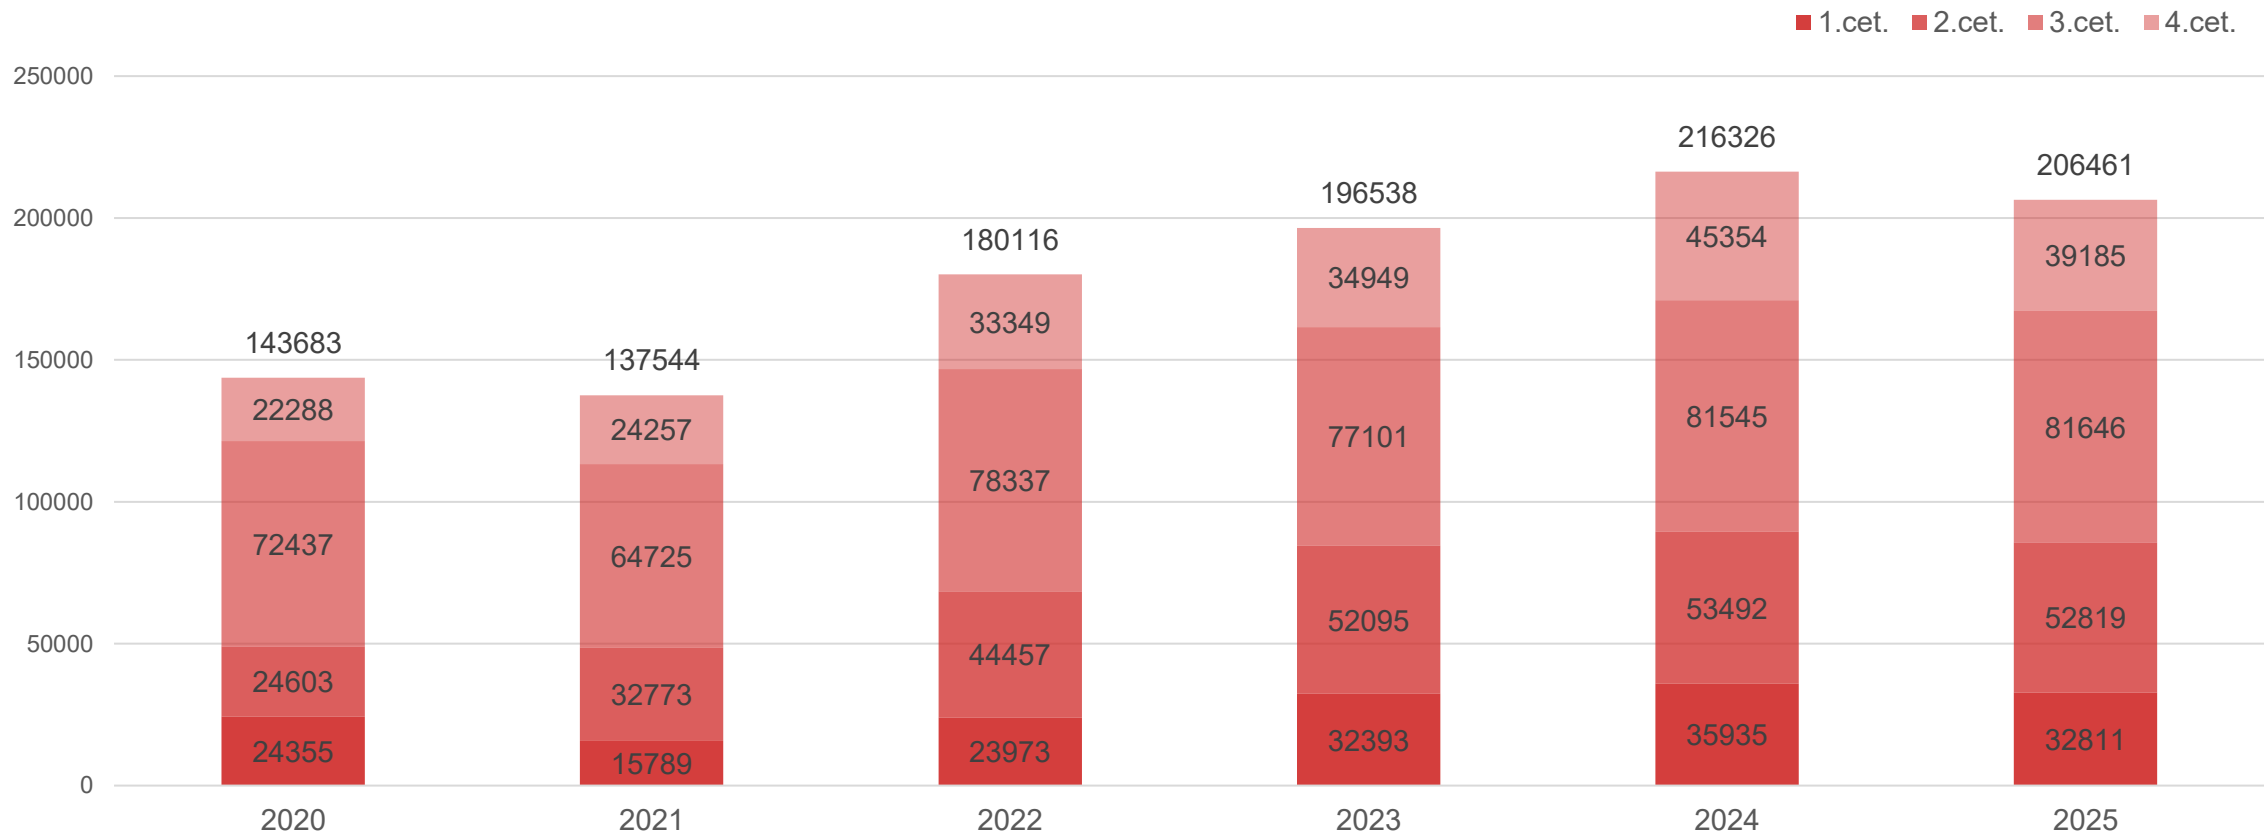

Datu avots: Centrālā statistikas pārvalde

Liepājas naktsmītnēs nakšņojušo tūristu skaita dinamika pa gadiem

Datu avots: Centrālā statistikas pārvalde

Liepājas naktsmītnēs nakšņojušo tūristu skaits un pavadītās nakts

Datu avots: Centrālā statistikas pārvalde

Liepājas naktsmītnēs nakšņojušo tūristu skaits pa ceturkšņiem

Datu avots: Centrālā statistikas pārvalde

Liepājas naktsmītnēs nakšņojušo Latvijas tūristu skaits pa ceturkšņiem

Datu avots: Centrālā statistikas pārvalde

Liepājas naktsmītnēs nakšņojušo ārvalstu tūristu skaits pa ceturkšņiem

Datu avots: Centrālā statistikas pārvalde

Liepājas naktsmītnēs pavadīto nakšu skaits pa ceturkšņiem