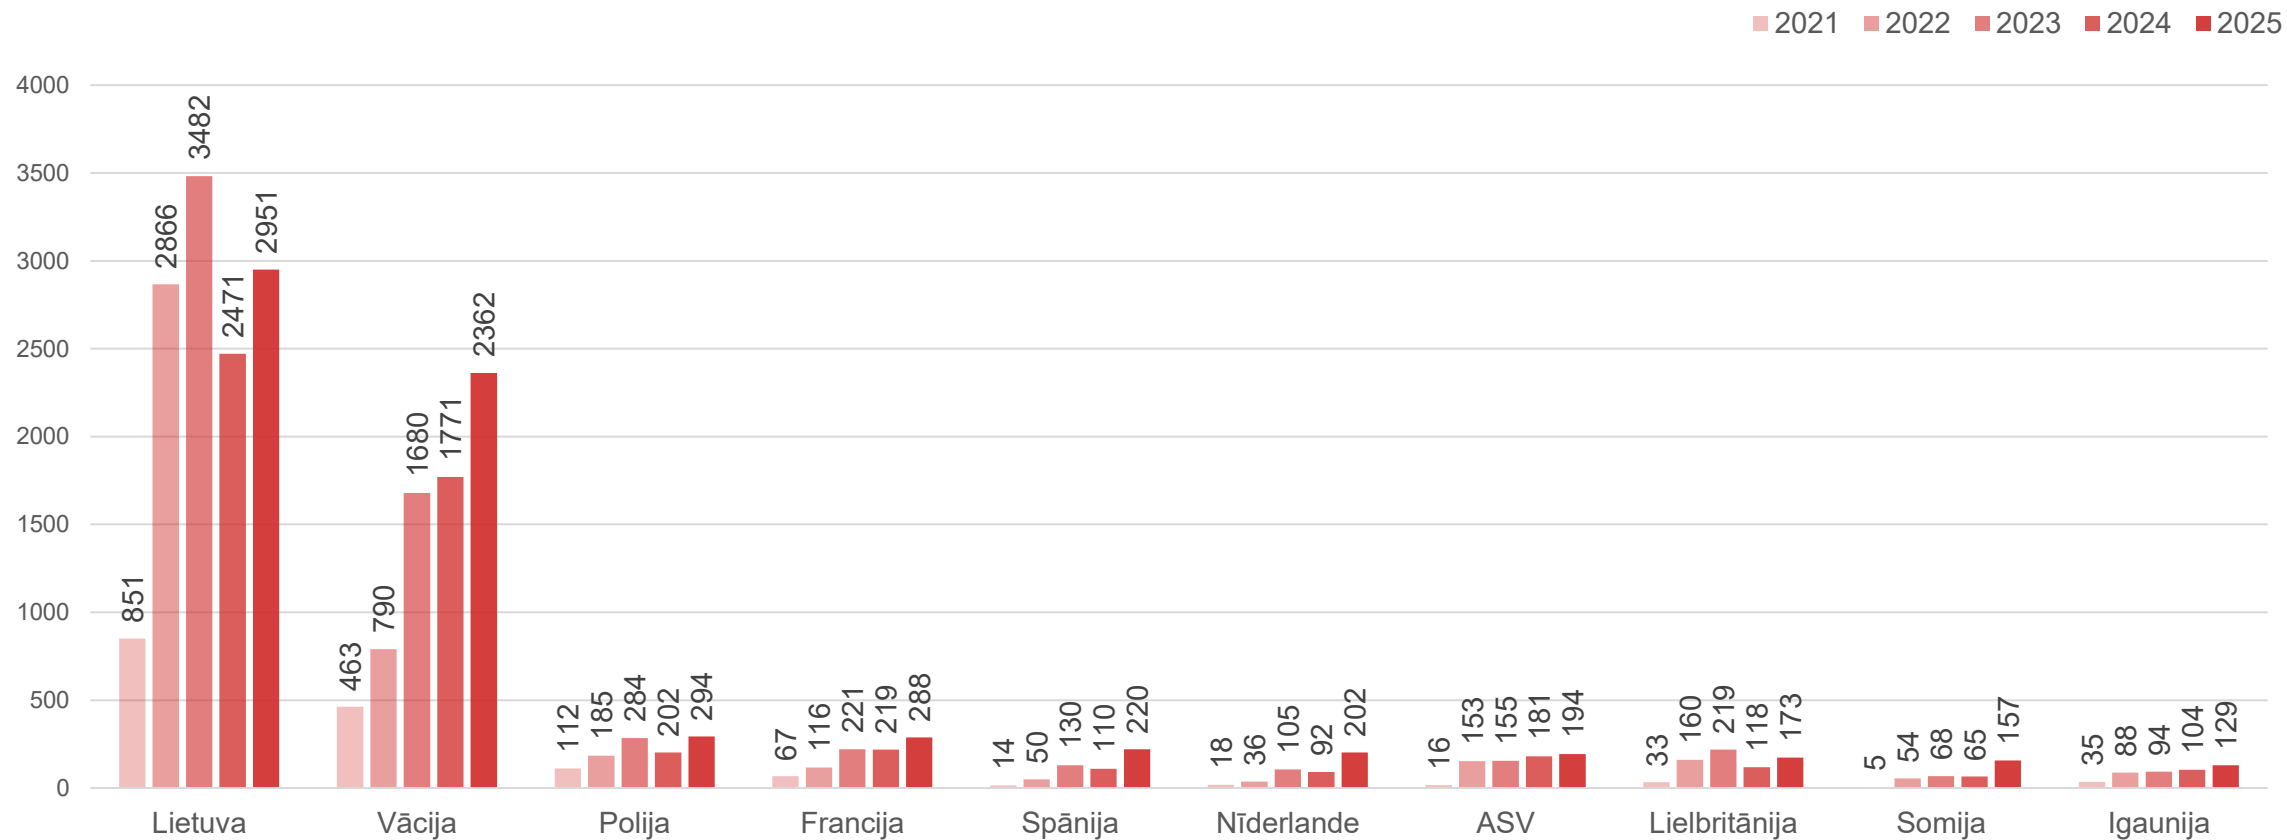

LRTIB 2025. gadā pieteikto ekskursiju sadalījums pēc pārvietošanās veida

Datu avots: Liepājas reģiona tūrisma informācijas birojs (LRTIB)

LRTIB klātienē apkalpoto apmeklētāju skaits

**Liepāja**

Datu avots: Liepājas reģiona tūrisma informācijas birojs

LRTIB klātienē apkalpotie apmeklētāji

**Liepāja**

2024. gads

2025. gads

Datu avots: Liepājas reģiona tūrisma informācijas birojs

LRTIB klātienē apkalpoto apmeklētāju sadalījums mērķauditorijās

**Liepāja**

Datu avots: Liepājas reģiona tūrisma informācijas birojs