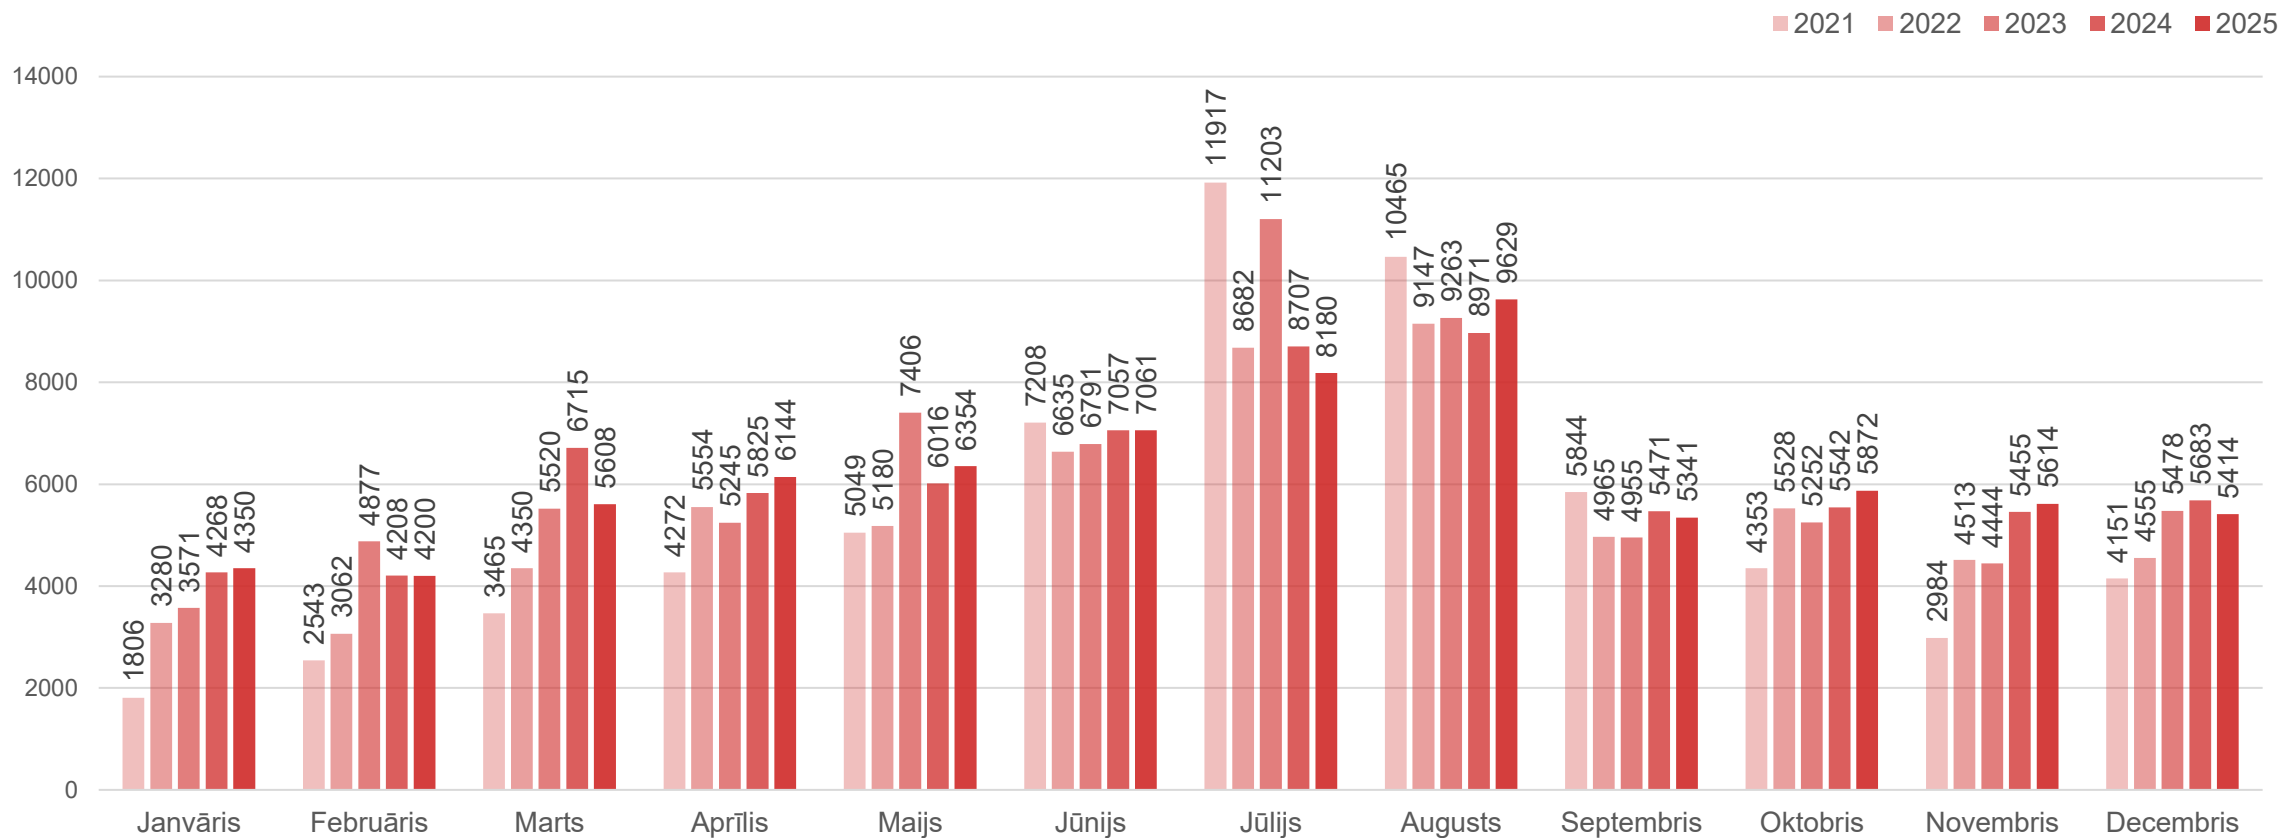

Datu avots: Centrālā statistikas pārvalde

Naktsmītņu numuru noslogojums Latvijā 2025. gadā, %

Datu avots: Centrālā statistikas pārvalde

Naktsmītņu gultasvietu noslogojums Latvijā 2025. gadā, %

Datu avots: Centrālā statistikas pārvalde

Uzturēšanās ilgums Liepājas naktsmītnēs 2025. gadā

2024. gads

2025. gads

Datu avots: Centrālā statistikas pārvalde

Nakšņotāju sadalījums pa mēnešiem Liepājā

**Liepāja**

Datu avots: Centrālā statistikas pārvalde

Liepājas naktsmītnēs nakšņojušo tūristu skaita dinamika pa mēnešiem

Datu avots: Centrālā statistikas pārvalde

Liepājas naktsmītnēs nakšņojušo Latvijas tūristu skaita dinamika pa mēnešiem

Datu avots: Centrālā statistikas pārvalde