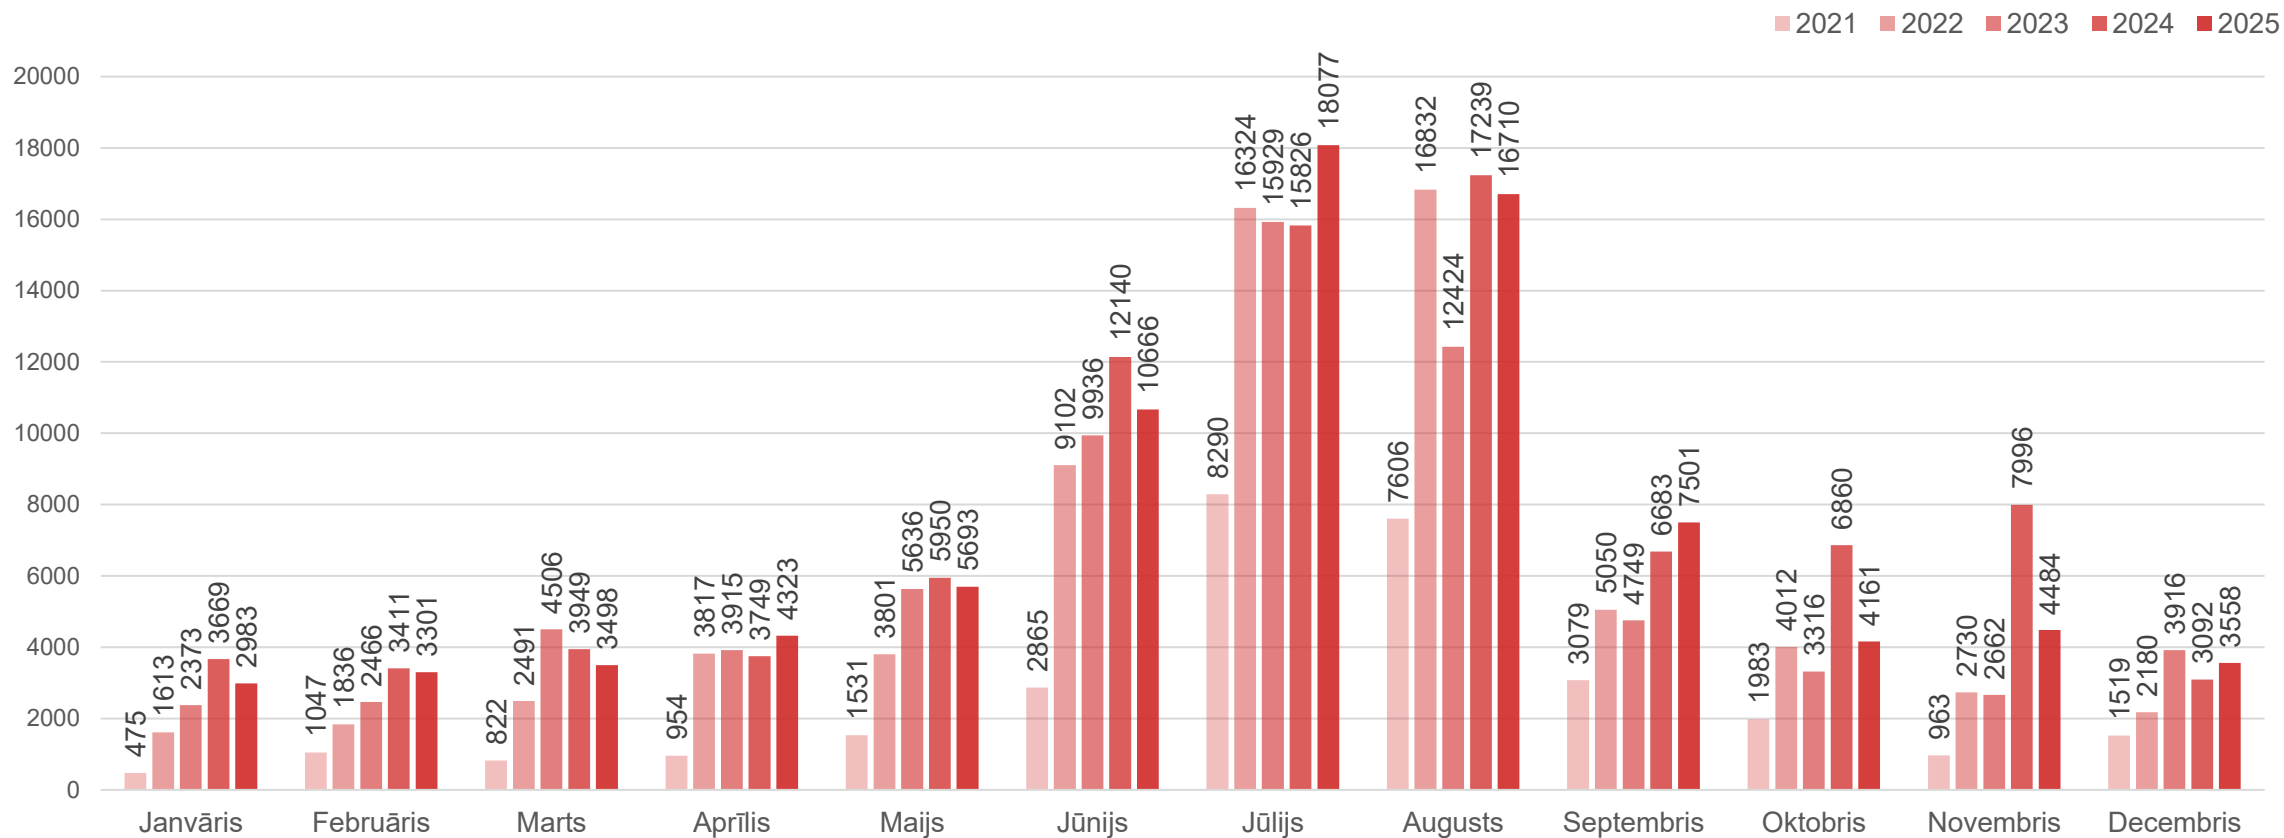

Liepājas naktsmītnēs nakšņojušo tūristu skaita dinamika pa mēnešiem

Datu avots: Centrālā statistikas pārvalde

Liepājas naktsmītnēs nakšņojušo Latvijas tūristu skaita dinamika pa mēnešiem

Datu avots: Centrālā statistikas pārvalde

Liepājas naktsmītnēs nakšņojušo ārvalstu tūristu skaita dinamika pa mēnešiem

Datu avots: Centrālā statistikas pārvalde

Liepājas naktsmītnēs pavadīto nakšu skaita dinamika pa mēnešiem

Datu avots: Centrālā statistikas pārvalde

Liepājas naktsmītnēs Latvijas tūristu pavadīto nakšu skaita dinamika pa mēnešiem

Datu avots: Centrālā statistikas pārvalde

Liepājas naktsmītnēs ārvalstu tūristu pavadīto nakšu skaita dinamika pa mēnešiem