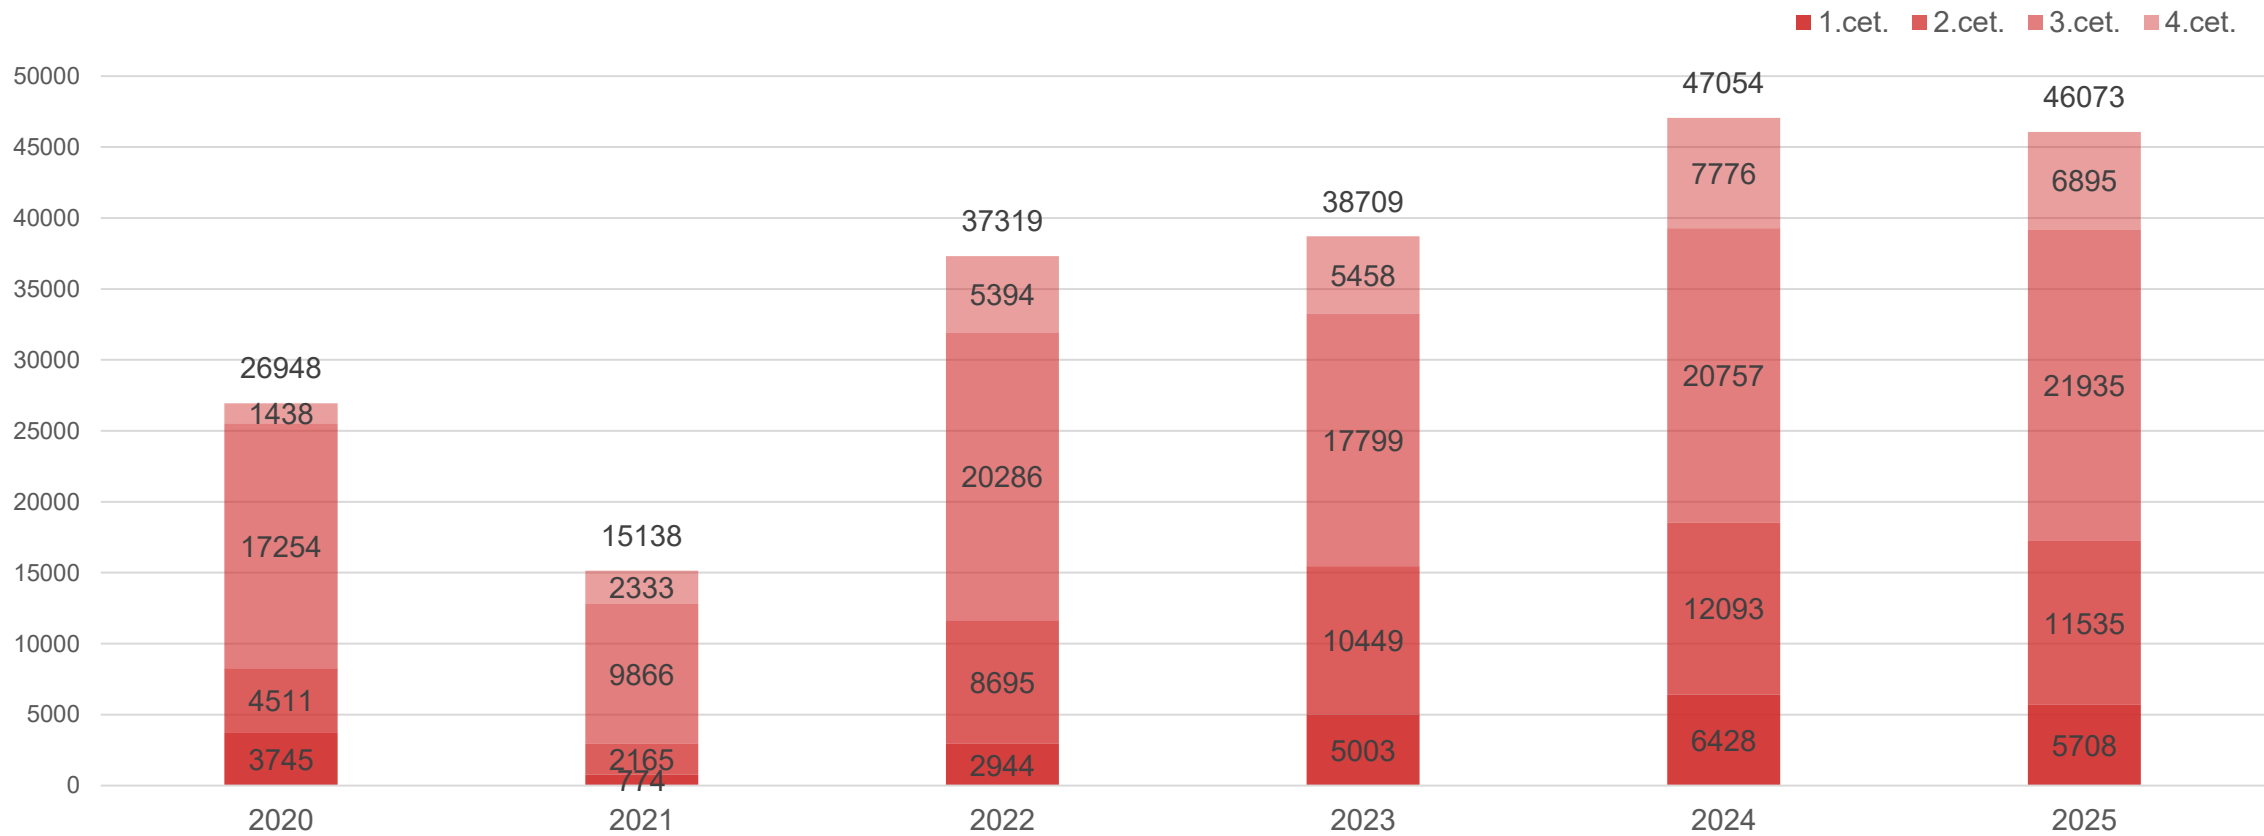

Datu avots: Centrālā statistikas pārvalde

Liepājas naktsmītnēs nakšņojušo tūristu skaita dinamika pa gadiem

Datu avots: Centrālā statistikas pārvalde

Liepājas naktsmītnēs nakšņojušo tūristu skaits un pavadītās nakts

Datu avots: Centrālā statistikas pārvalde

Liepājas naktsmītnēs nakšņojušo tūristu skaits pa ceturkšņiem

Datu avots: Centrālā statistikas pārvalde

Liepājas naktsmītnēs nakšņojušo Latvijas tūristu skaits pa ceturkšņiem