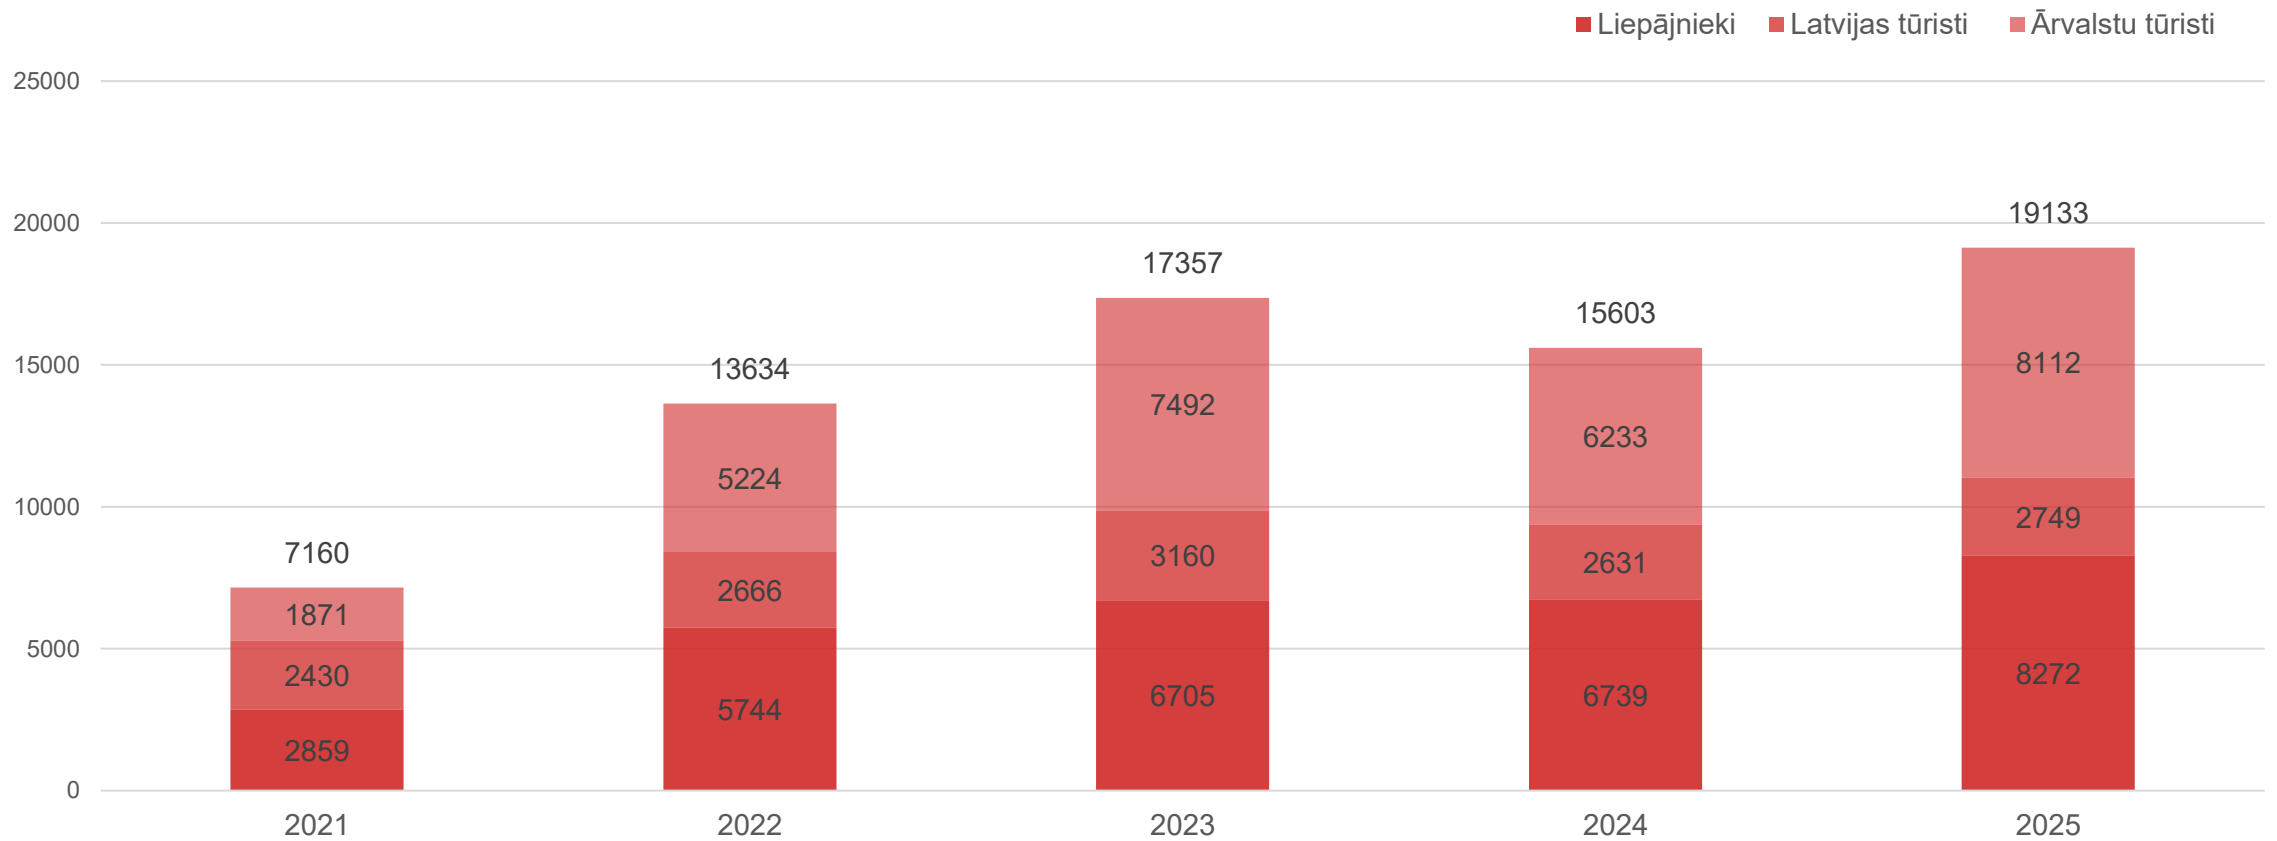

Datu avots: Liepājas reģiona tūrisma informācijas birojs

LRTIB klātienē apkalpotie apmeklētāji

Liepāja