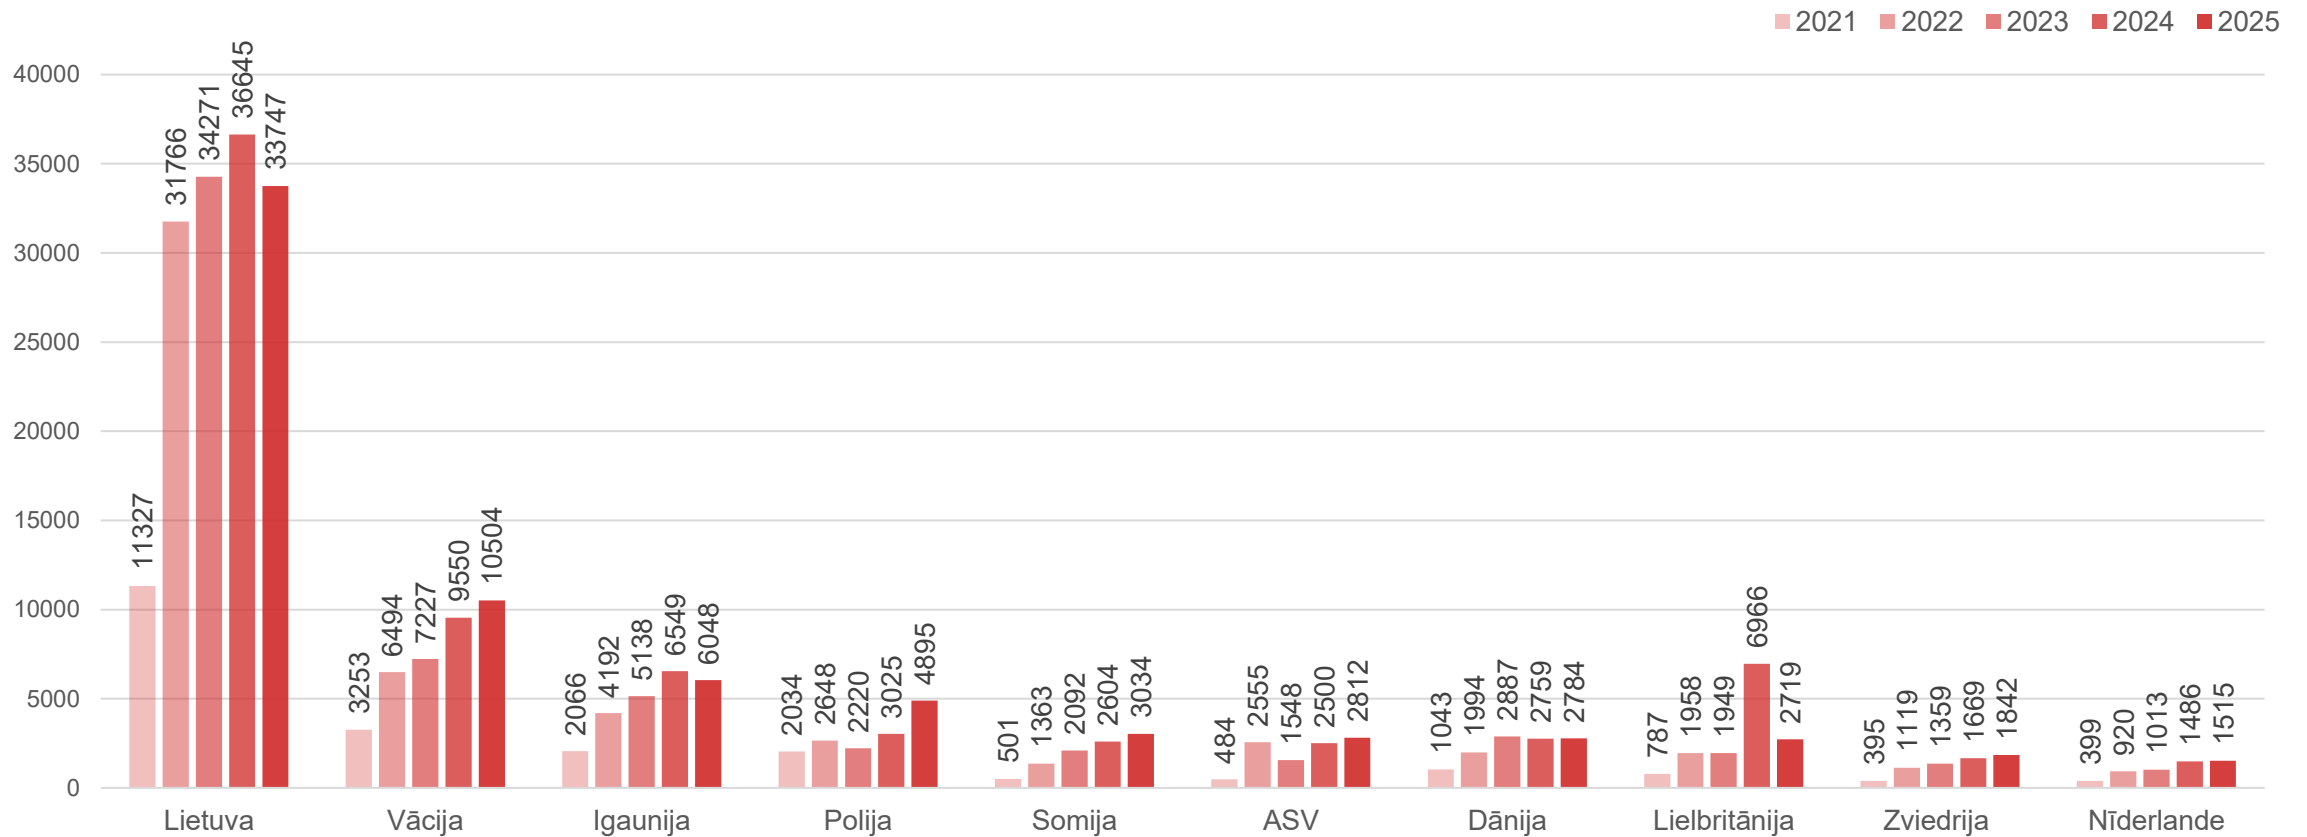

Liepājas naktsmītnēs nakšņojušo ārvalstu tūristu skaita dinamika pa mēnešiem

Datu avots: Centrālā statistikas pārvalde

Liepājas naktsmītnēs pavadīto nakšu skaita dinamika pa mēnešiem

Datu avots: Centrālā statistikas pārvalde

Liepājas naktsmītnēs Latvijas tūristu pavadīto nakšu skaita dinamika pa mēnešiem

Datu avots: Centrālā statistikas pārvalde

Liepājas naktsmītnēs ārvalstu tūristu pavadīto nakšu skaita dinamika pa mēnešiem

Datu avots: Centrālā statistikas pārvalde

Nakšņotāju TOP 10 valstis Liepājas naktsmītnēs pēc nakšņotāju skaita

Datu avots: Centrālā statistikas pārvalde

Nakšņotāju TOP 10 valstis Liepājas naktsmītnēs pēc pavadīto nakšu skaita