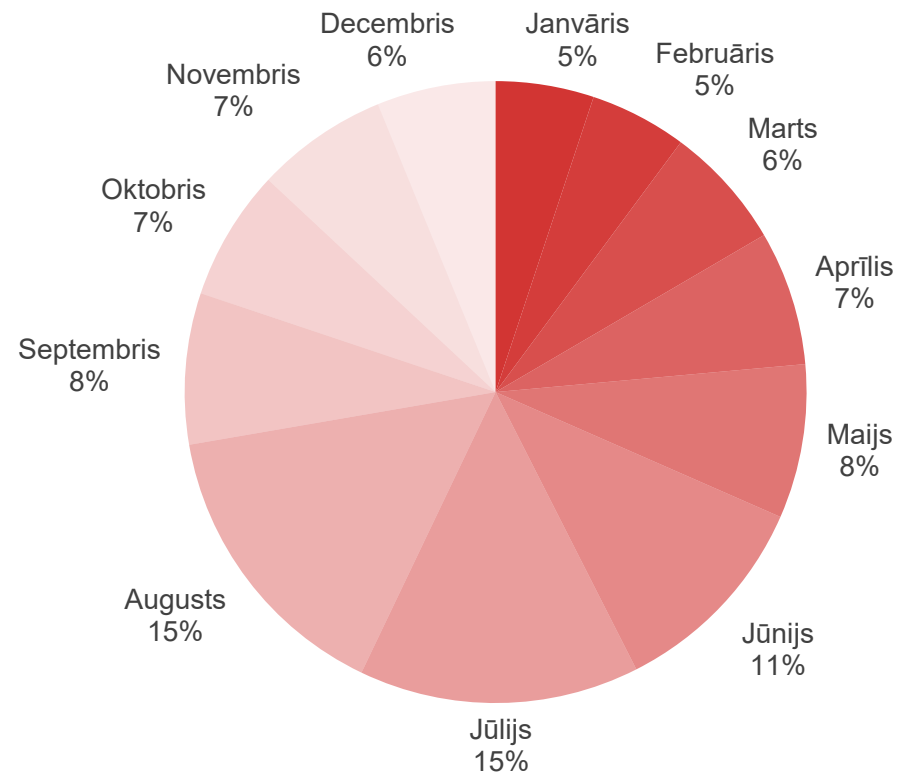

Datu avots: Centrālā statistikas pārvalde

Liepājas naktsmītnēs Latvijas tūristu pavadīto nakšu skaits pa ceturkšņiem

Datu avots: Centrālā statistikas pārvalde

Liepājas naktsmītnēs ārvalstu tūristu pavadīto nakšu skaits pa ceturkšņiem

Datu avots: Centrālā statistikas pārvalde

Naktsmītņu numuru noslogojums Latvijā 2025. gadā, %

Datu avots: Centrālā statistikas pārvalde

Naktsmītņu gultasvietu noslogojums Latvijā 2025. gadā, %

Datu avots: Centrālā statistikas pārvalde

Uzturēšanās ilgums Liepājas naktsmītnēs 2025. gadā

2024. gads

2025. gads

Datu avots: Centrālā statistikas pārvalde

Nakšņotāju sadalījums pa mēnešiem Liepājā

**Liepāja**

Datu avots: Centrālā statistikas pārvalde

Liepājas naktsmītnēs nakšņojušo tūristu skaita dinamika pa mēnešiem

Datu avots: Centrālā statistikas pārvalde

Liepājas naktsmītnēs nakšņojušo Latvijas tūristu skaita dinamika pa mēnešiem

Datu avots: Centrālā statistikas pārvalde