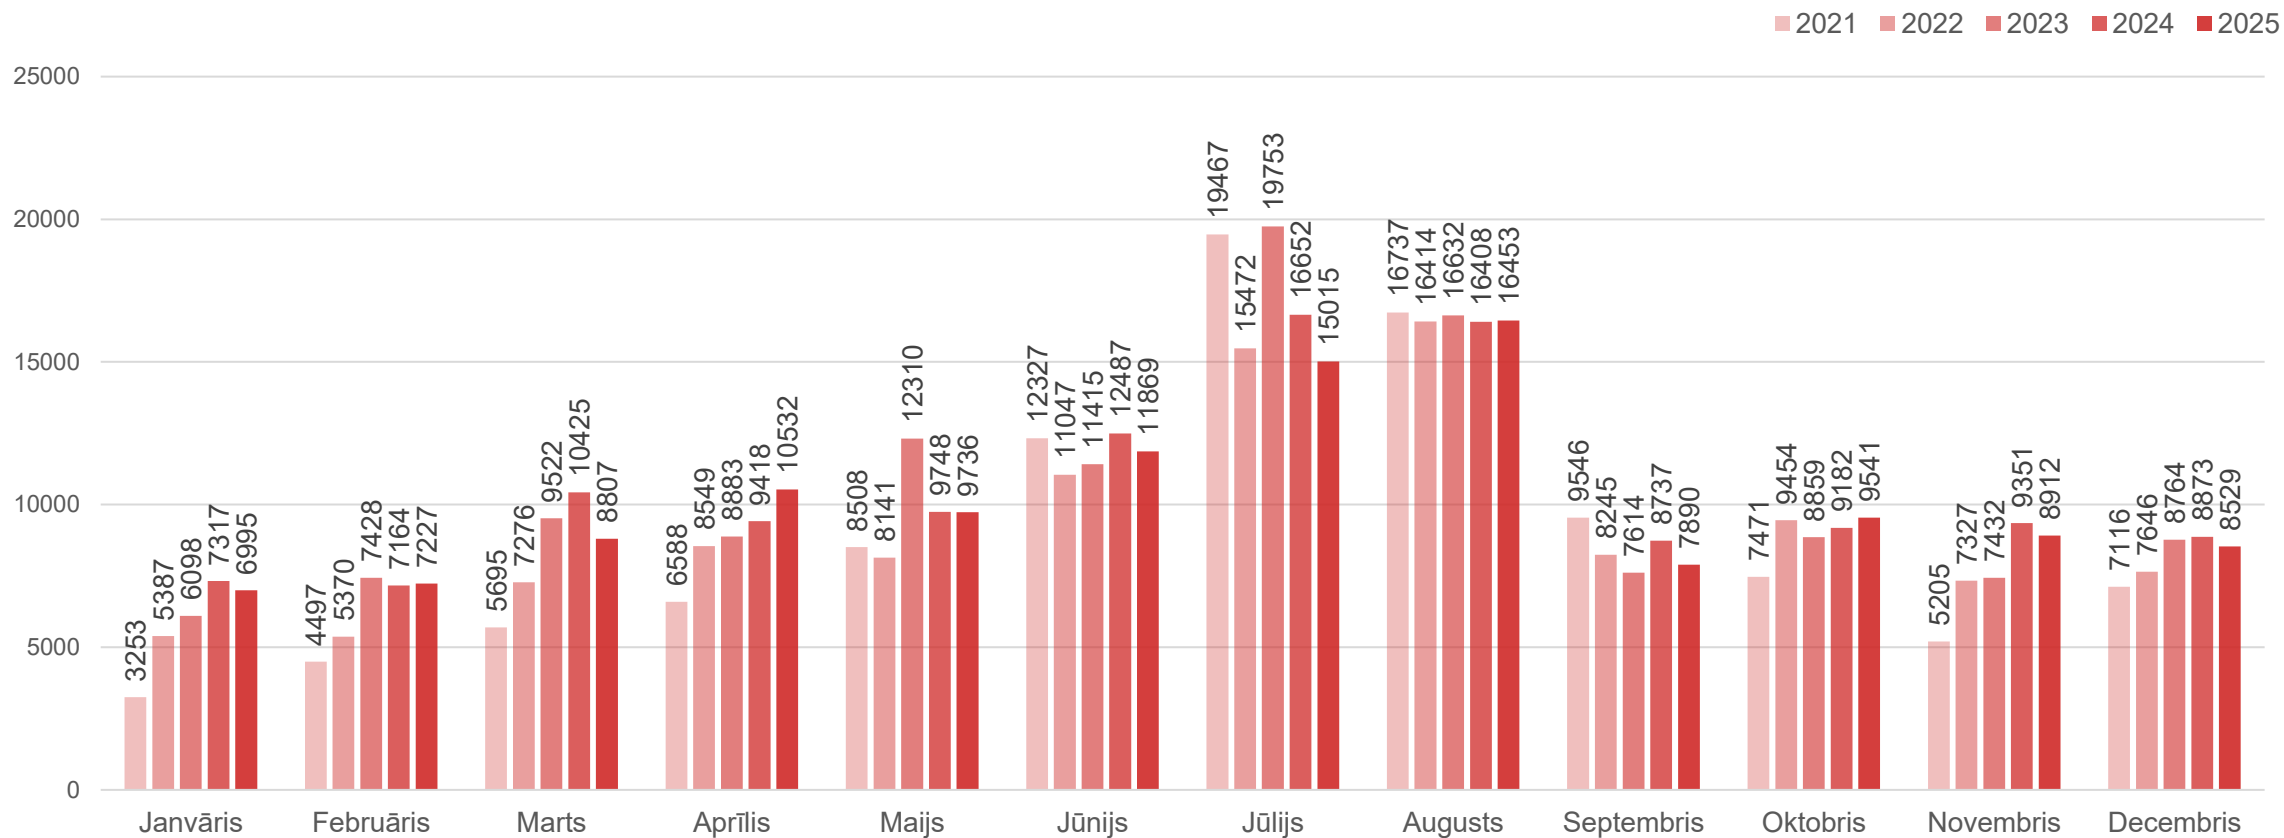

Liepājas naktsmītnēs nakšņojušo tūristu skaita dinamika pa mēnešiem

Datu avots: Centrālā statistikas pārvalde

Liepājas naktsmītnēs nakšņojušo Latvijas tūristu skaita dinamika pa mēnešiem

Datu avots: Centrālā statistikas pārvalde

Liepājas naktsmītnēs nakšņojušo ārvalstu tūristu skaita dinamika pa mēnešiem

Datu avots: Centrālā statistikas pārvalde

Liepājas naktsmītnēs pavadīto nakšu skaita dinamika pa mēnešiem

Datu avots: Centrālā statistikas pārvalde

Liepājas naktsmītnēs Latvijas tūristu pavadīto nakšu skaita dinamika pa mēnešiem

Datu avots: Centrālā statistikas pārvalde

Liepājas naktsmītnēs ārvalstu tūristu pavadīto nakšu skaita dinamika pa mēnešiem