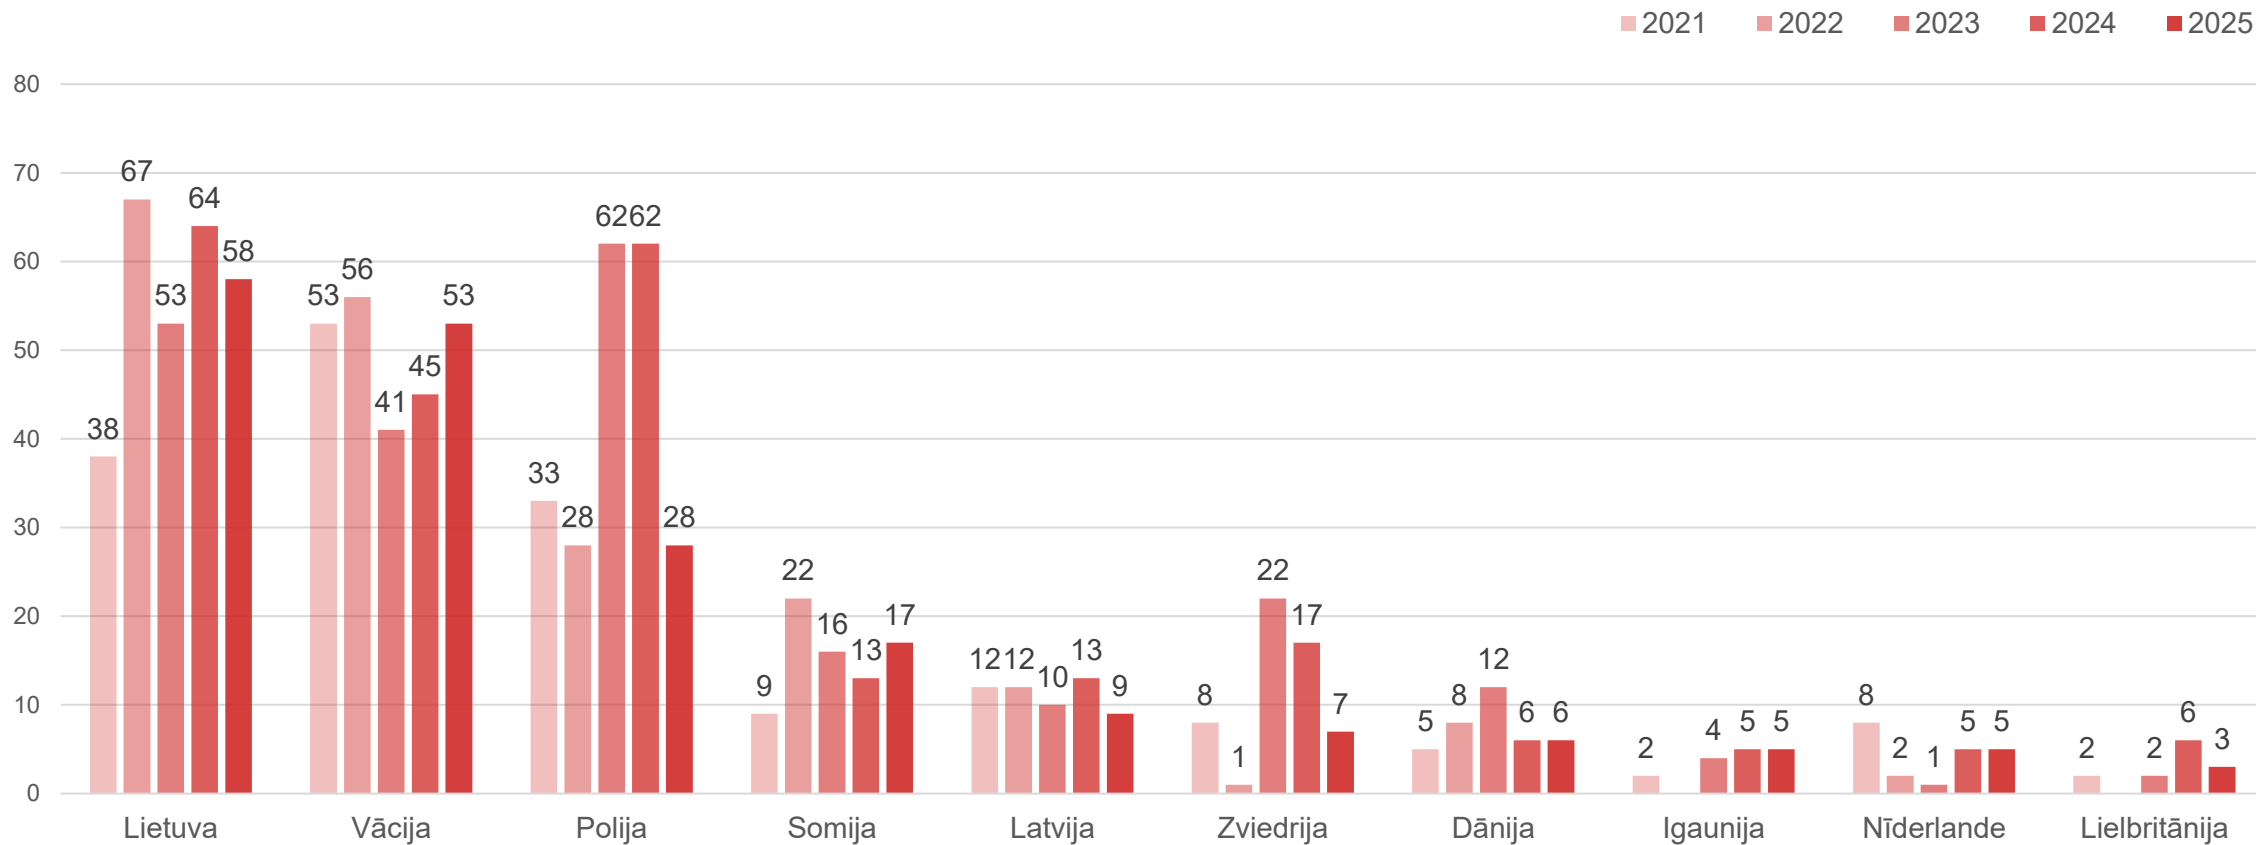

Datu avots: Liepāja Marina

Liepājas ostā apkalpotās jahtas

Liepāja