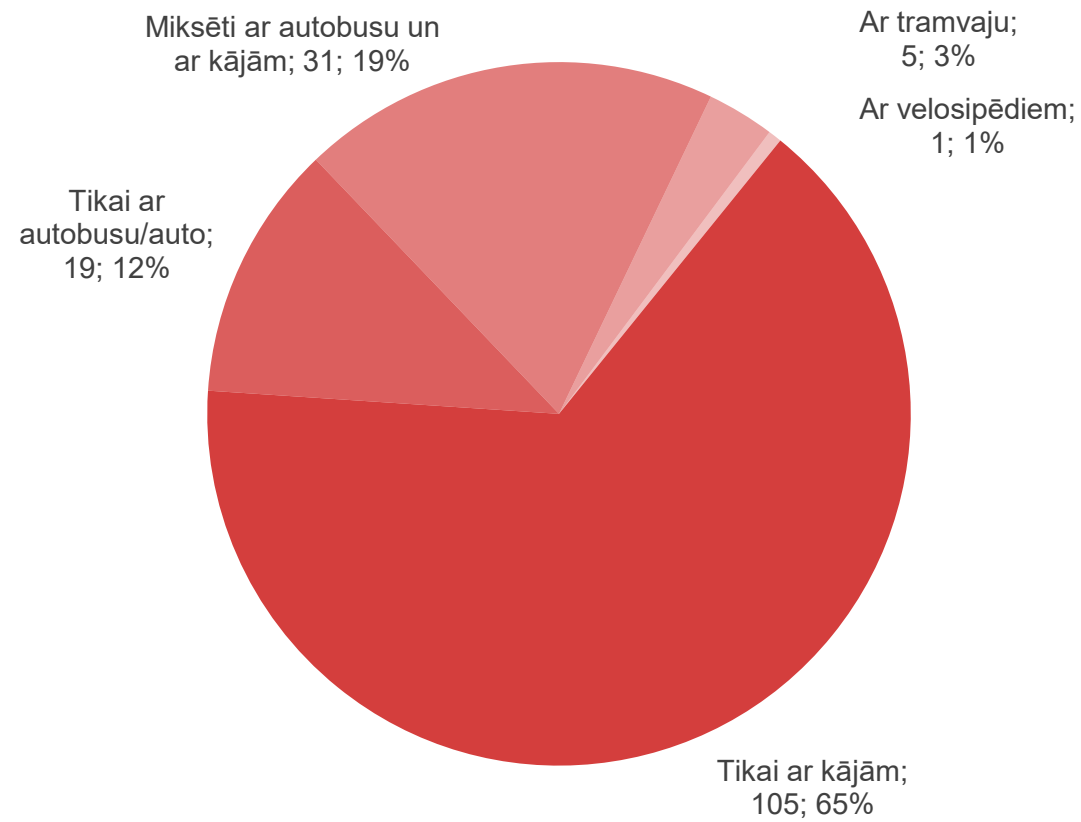

**Liepāja**

Datu avots: Liepāja Marina

Liepājas ostā apkalpotās jahtas

**Liepāja**

Datu avots: Liepājas speciālās ekonomiskās zonas pārvalde

Liepājas ostā uzņemtie kruīzu kuģi

**Liepāja**

Datu avots: Liepājas reģiona tūrisma informācijas birojs (LRTIB)

LRTIB pieteiktās ekskursijas

**Liepāja**

Datu avots: Liepājas reģiona tūrisma informācijas birojs (LRTIB)

Gida darba valoda LRTIB pieteiktajās ekskursijās

**Liepāja**

Datu avots: Liepājas reģiona tūrisma informācijas birojs (LRTIB)