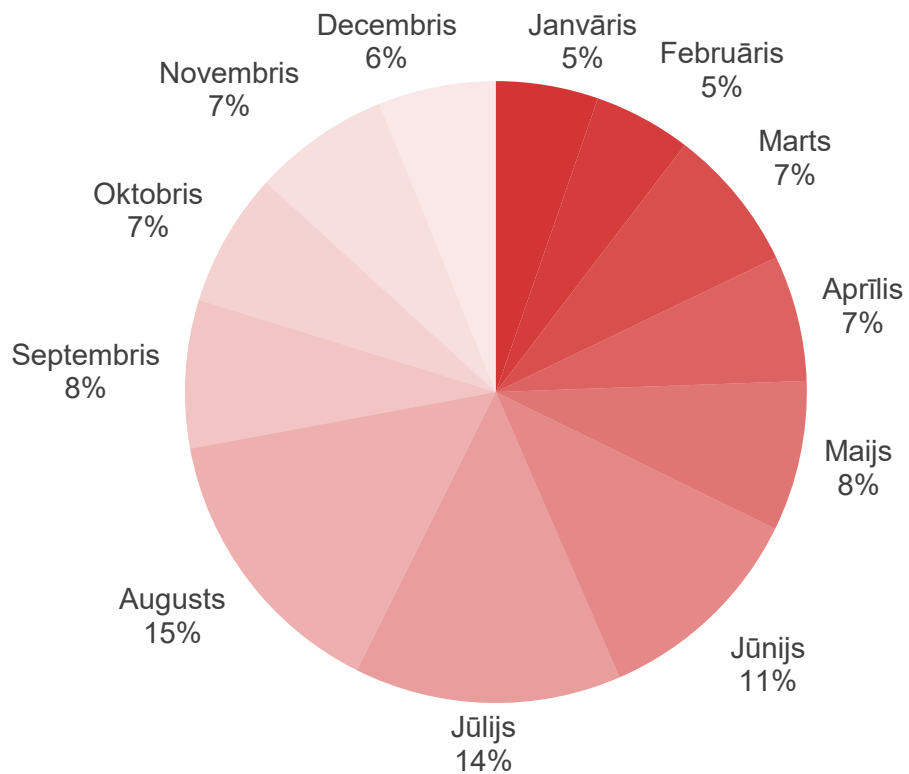

Datu avots: Centrālā statistikas pārvalde

Liepājas naktsmītnēs Latvijas tūristu pavadīto nakšu skaits pa ceturkšņiem

Datu avots: Centrālā statistikas pārvalde

Liepājas naktsmītnēs ārvalstu tūristu pavadīto nakšu skaits pa ceturkšņiem

Datu avots: Centrālā statistikas pārvalde

Naktsmītņu numuru noslogojums Latvijā 2025. gadā, %

Datu avots: Centrālā statistikas pārvalde

Naktsmītņu gultasvietu noslogojums Latvijā 2025. gadā, %

Datu avots: Centrālā statistikas pārvalde

Uzturēšanās ilgums Liepājas naktsmītnēs 2025. gadā

2024. gads

2025. gads

Datu avots: Centrālā statistikas pārvalde

Nakšņotāju sadalījums pa mēnešiem Liepājā

**Liepāja**

Datu avots: Centrālā statistikas pārvalde

Liepājas naktsmītnēs nakšņojušo tūristu skaita dinamika pa mēnešiem

Datu avots: Centrālā statistikas pārvalde

Liepājas naktsmītnēs nakšņojušo Latvijas tūristu skaita dinamika pa mēnešiem

Datu avots: Centrālā statistikas pārvalde