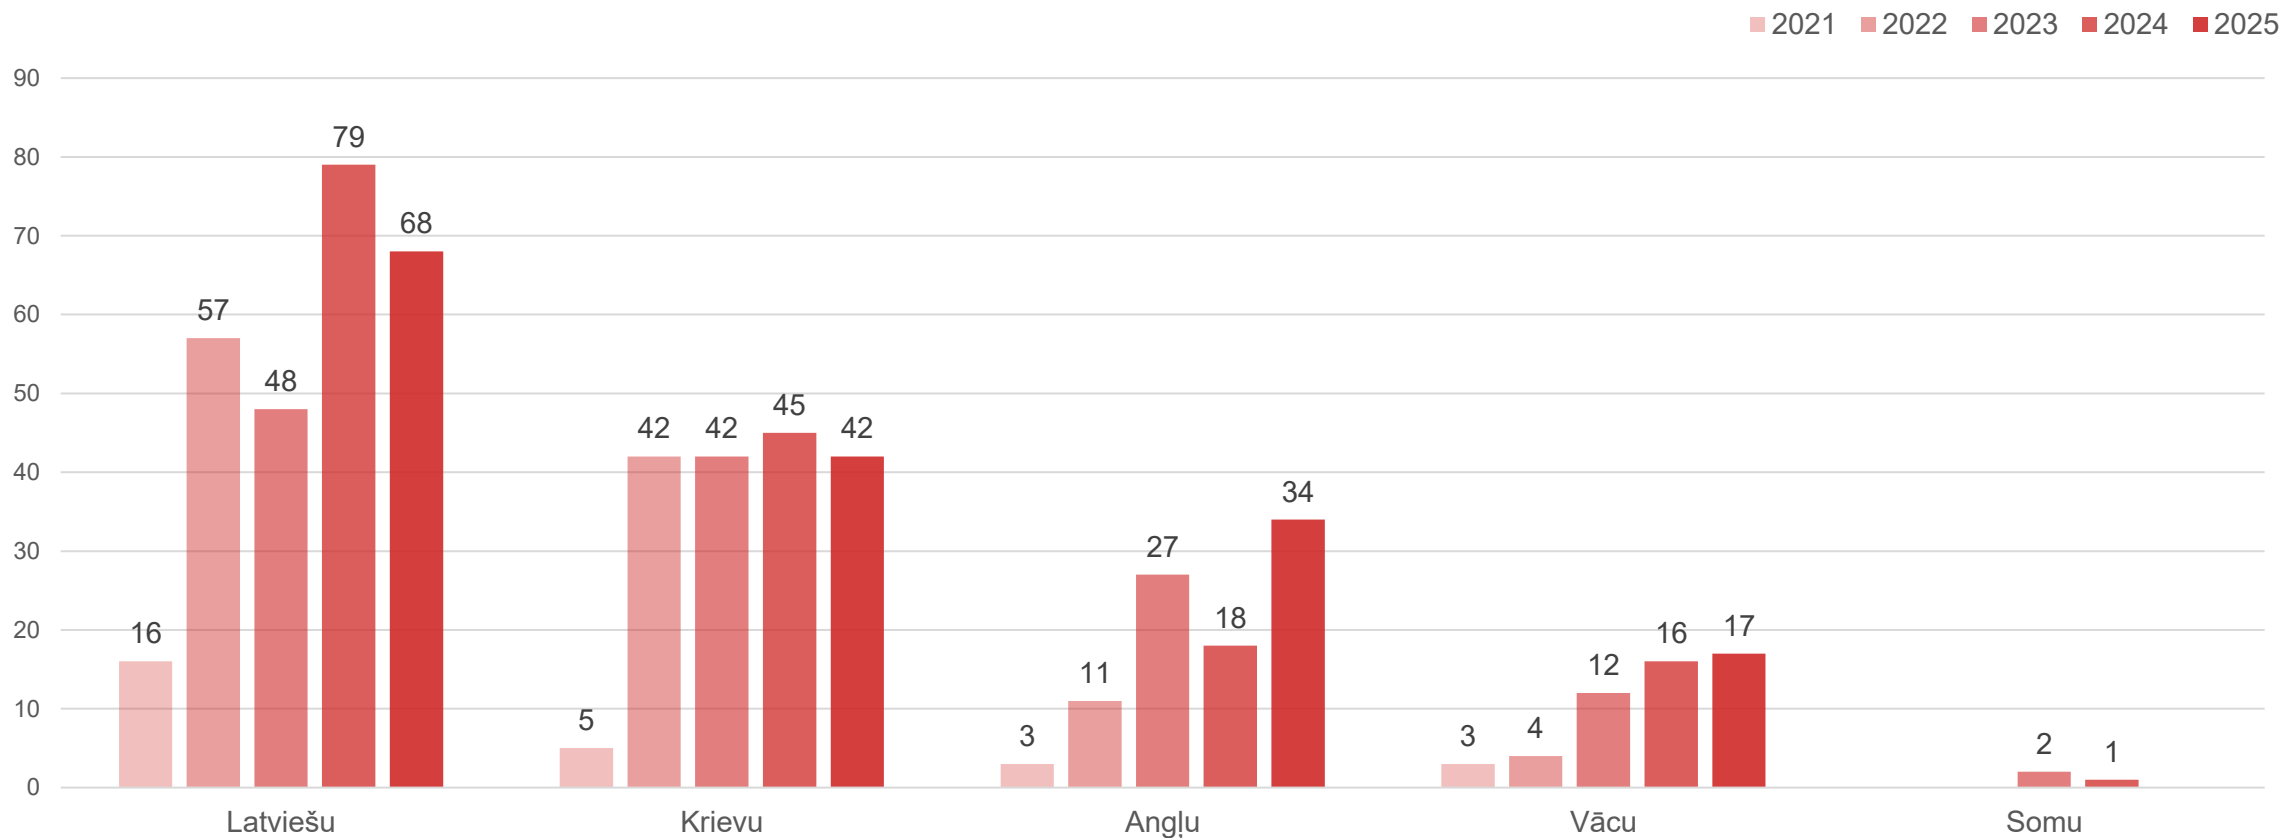

Datu avots: Liepājas reģiona tūrisma informācijas birojs (LRTIB)

Gida darba valoda LRTIB pieteiktajās ekskursijās

Liepāja