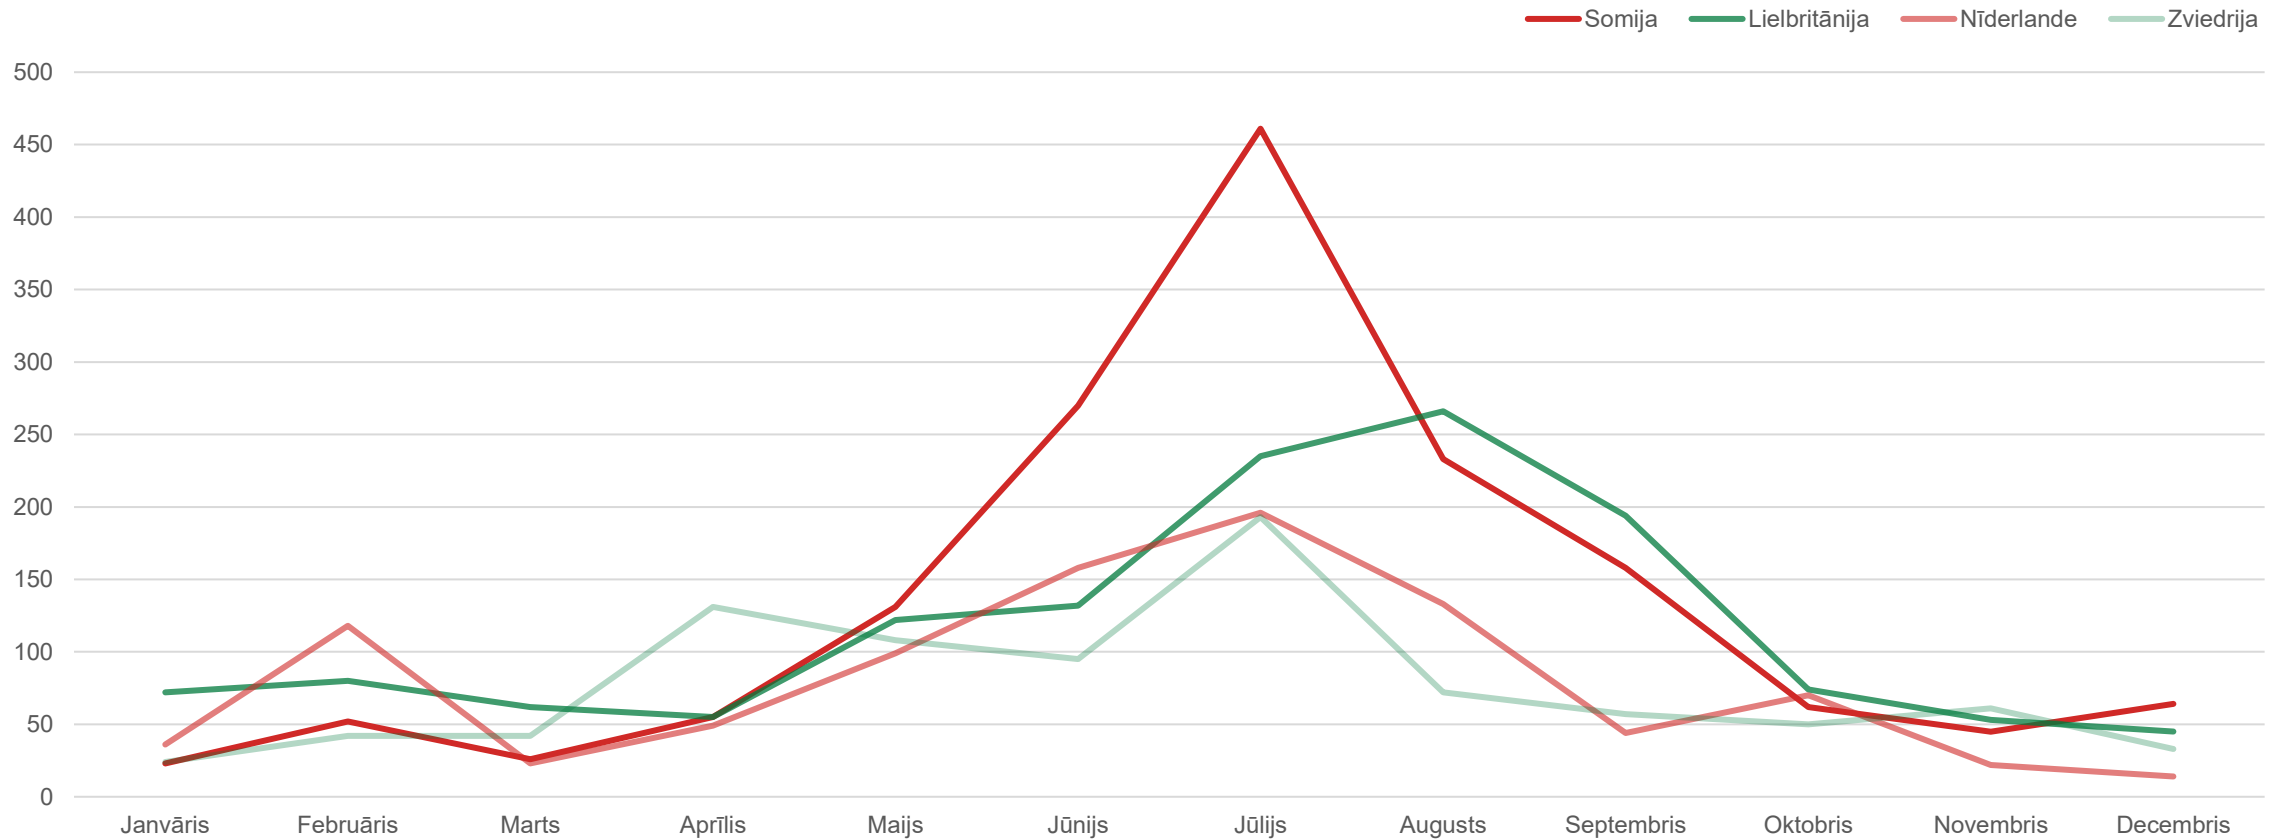

Datu avots: Centrālā statistikas pārvalde

Nakšņotāju TOP 10 valstis Liepājas naktsmītnēs pēc nakšņotāju skaita

Datu avots: Centrālā statistikas pārvalde

Nakšņotāju TOP 10 valstis Liepājas naktsmītnēs pēc pavadīto nakšu skaita

Datu avots: Centrālā statistikas pārvalde

Nakšņotāju TOP 10 valstis Liepājas naktsmītnēs pēc nakšņotāju skaita pa mēnešiem 2025. gadā

**Liepāja**

Datu avots: Centrālā statistikas pārvalde

Nakšņotāju TOP 10 valstis Liepājas naktsmītnēs pēc nakšņotāju skaita pa mēnešiem 2025. gadā

Datu avots: Centrālā statistikas pārvalde

Nakšņotāju TOP 10 valstis Liepājas naktsmītnēs pēc nakšņotāju skaita pa mēnešiem 2025. gadā

Rādītājs	Izmaiņas 2025/2024	Izmaiņas 2025/2023
Nakšņojušie tūristi	-0,94 %	+6,32 %
Nakšņojušie Latvijas tūristi	-0,20 %	-0,32 %
Nakšņojušie ārvalstu tūristi	-2,08 %	+19,02 %
Pavadītās nakts	-4,56 %	+5,05 %
Latvijas tūristu pavadītās nakts	-3,38 %	-2,57 %
Ārvalstu tūristu pavadītās nakts	-6,19 %	+18,28 %
Uzturēšanās ilgums	-0,07 nakts	-0,02 nakts
Latvijas tūristu uzturēšanās ilgums	-0,05 nakts	-0,04 nakts
Ārvalstu tūristu uzturēšanās ilgums	-0,08 nakts	-0,01 nakts