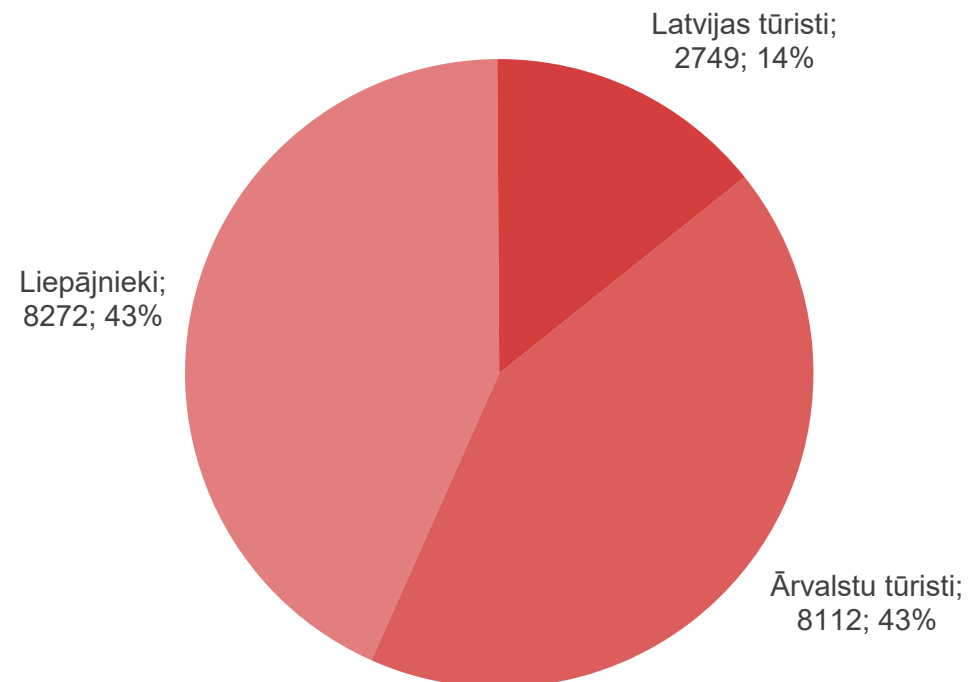

LRTIB 2025. gadā pieteikto ekskursiju sadalījums pēc pārvietošanās veida

Datu avots: Liepājas reģiona tūrisma informācijas birojs (LRTIB)

LRTIB klātienē apkalpoto apmeklētāju skaits

**Liepāja**

Datu avots: Liepājas reģiona tūrisma informācijas birojs

LRTIB klātienē apkalpotie apmeklētāji

**Liepāja**

2024. gads

2025. gads

Datu avots: Liepājas reģiona tūrisma informācijas birojs

LRTIB klātienē apkalpoto apmeklētāju sadalījums mērķauditorijās

**Liepāja**

Datu avots: Liepājas reģiona tūrisma informācijas birojs