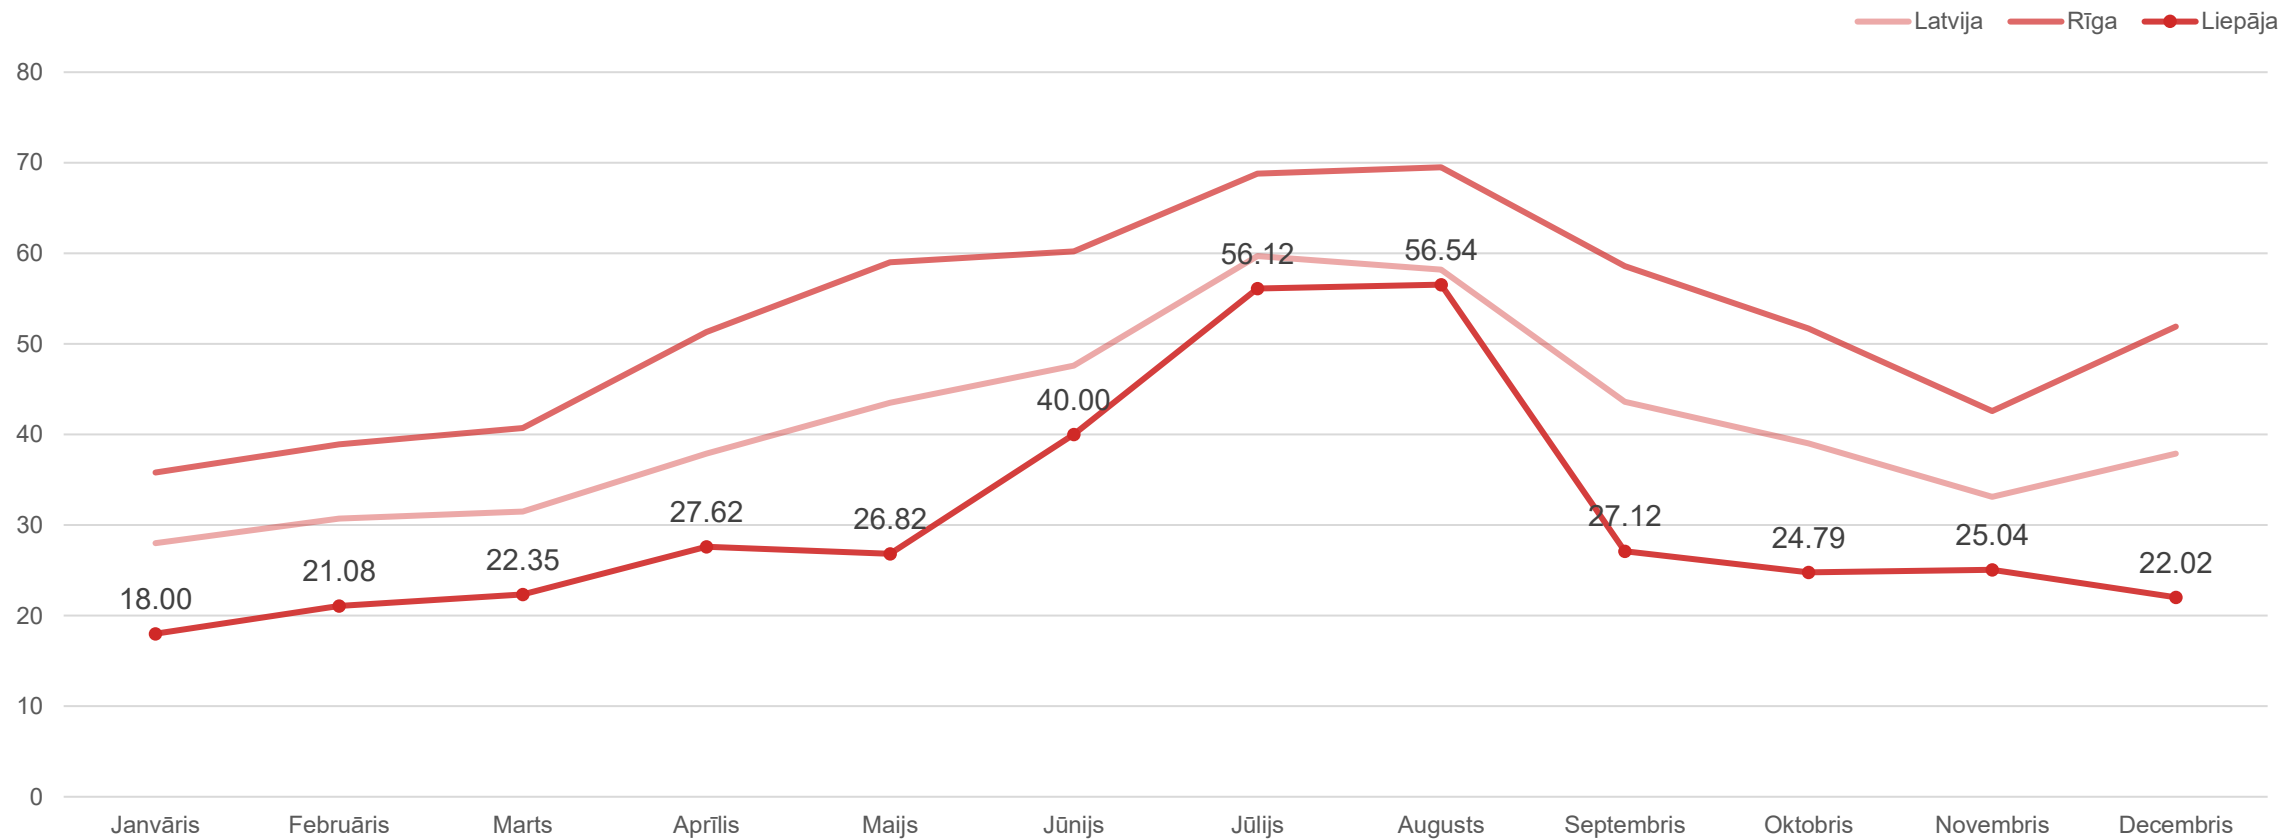

Datu avots: Centrālā statistikas pārvalde

Liepājas naktsmītnēs nakšņojušo ārvalstu tūristu skaits pa ceturkšņiem

Datu avots: Centrālā statistikas pārvalde

Liepājas naktsmītnēs pavadīto nakšu skaits pa ceturkšņiem

Datu avots: Centrālā statistikas pārvalde

Liepājas naktsmītnēs Latvijas tūristu pavadīto nakšu skaits pa ceturkšņiem

Datu avots: Centrālā statistikas pārvalde

Liepājas naktsmītnēs ārvalstu tūristu pavadīto nakšu skaits pa ceturkšņiem

Datu avots: Centrālā statistikas pārvalde

Naktsmītņu numuru noslogojums Latvijā 2025. gadā, %

Datu avots: Centrālā statistikas pārvalde

Naktsmītņu gultasvietu noslogojums Latvijā 2025. gadā, %

Datu avots: Centrālā statistikas pārvalde