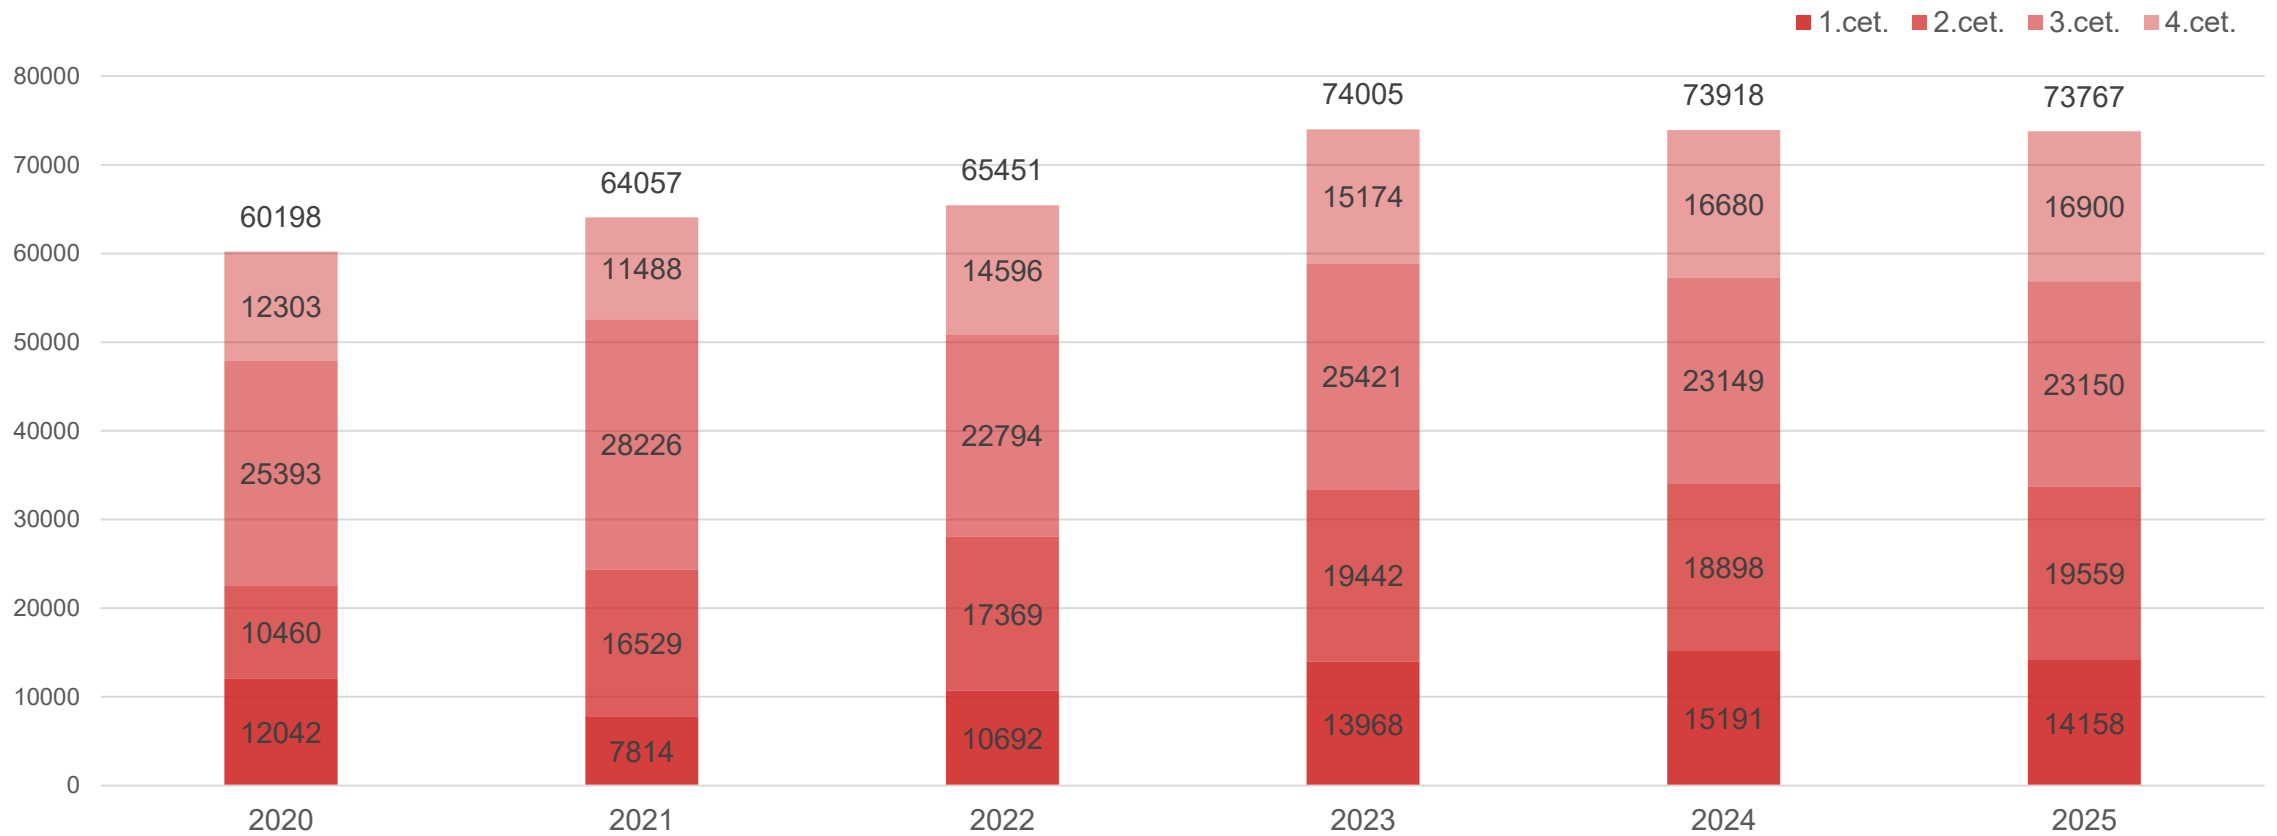

Datu avots: Centrālā statistikas pārvalde

Liepājas naktsmītnēs nakšņojušo tūristu skaita dinamika pa gadiem

Datu avots: Centrālā statistikas pārvalde

Liepājas naktsmītnēs nakšņojušo tūristu skaits un pavadītās nakts

Datu avots: Centrālā statistikas pārvalde

Liepājas naktsmītnēs nakšņojušo tūristu skaits pa ceturkšņiem

Datu avots: Centrālā statistikas pārvalde

Liepājas naktsmītnēs nakšņojušo Latvijas tūristu skaits pa ceturkšņiem