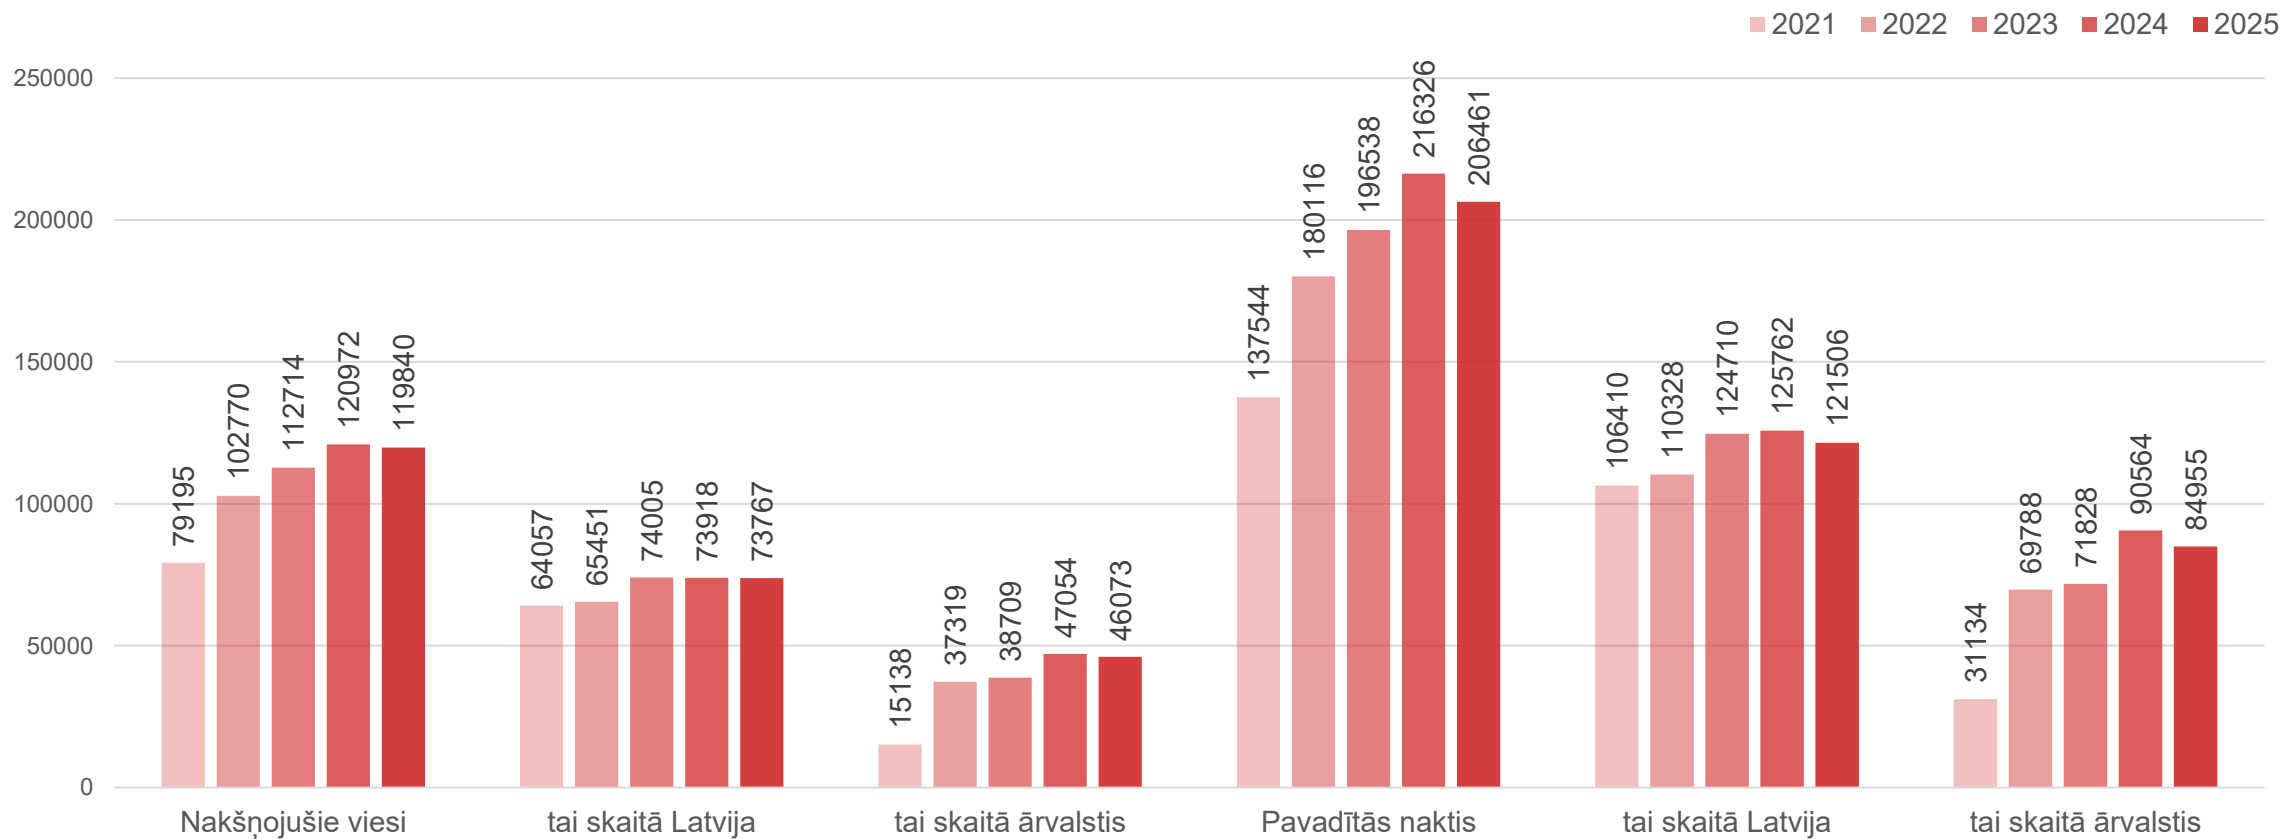

Datu avots: Centrālā statistikas pārvalde

Liepājas naktsmītnēs nakšņojušo tūristu skaita dinamika pa gadiem

Datu avots: Centrālā statistikas pārvalde

Liepājas naktsmītnēs nakšņojušo tūristu skaits un pavadītās nakts

Datu avots: Centrālā statistikas pārvalde

Liepājas naktsmītnēs nakšņojušo tūristu skaits pa ceturkšņiem

Datu avots: Centrālā statistikas pārvalde

Liepājas naktsmītnēs nakšņojušo Latvijas tūristu skaits pa ceturkšņiem