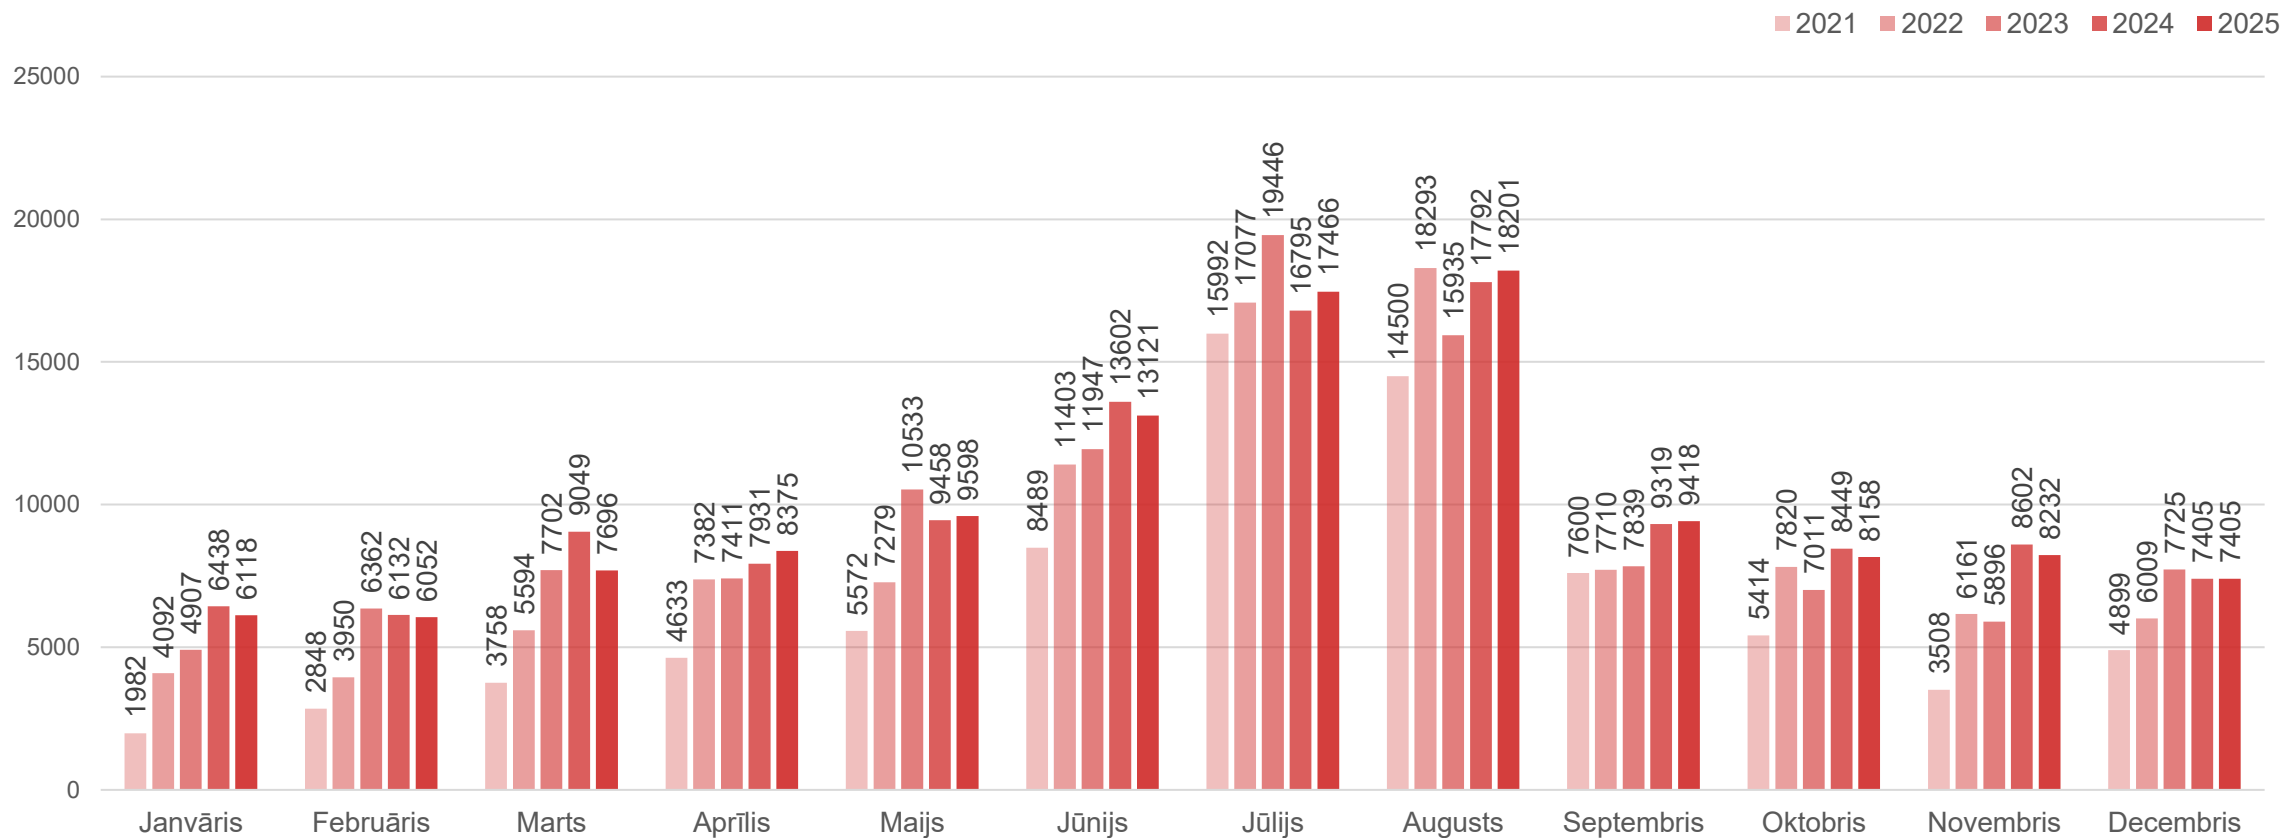

Datu avots: Centrālā statistikas pārvalde

Naktsmītņu numuru noslogojums Latvijā 2025. gadā, %

Datu avots: Centrālā statistikas pārvalde

Naktsmītņu gultasvietu noslogojums Latvijā 2025. gadā, %

Datu avots: Centrālā statistikas pārvalde

Uzturēšanās ilgums Liepājas naktsmītnēs 2025. gadā

2024. gads

2025. gads

Datu avots: Centrālā statistikas pārvalde

Nakšņotāju sadalījums pa mēnešiem Liepājā

**Liepāja**

Datu avots: Centrālā statistikas pārvalde

Liepājas naktsmītnēs nakšņojušo tūristu skaita dinamika pa mēnešiem

Datu avots: Centrālā statistikas pārvalde

Liepājas naktsmītnēs nakšņojušo Latvijas tūristu skaita dinamika pa mēnešiem

Datu avots: Centrālā statistikas pārvalde