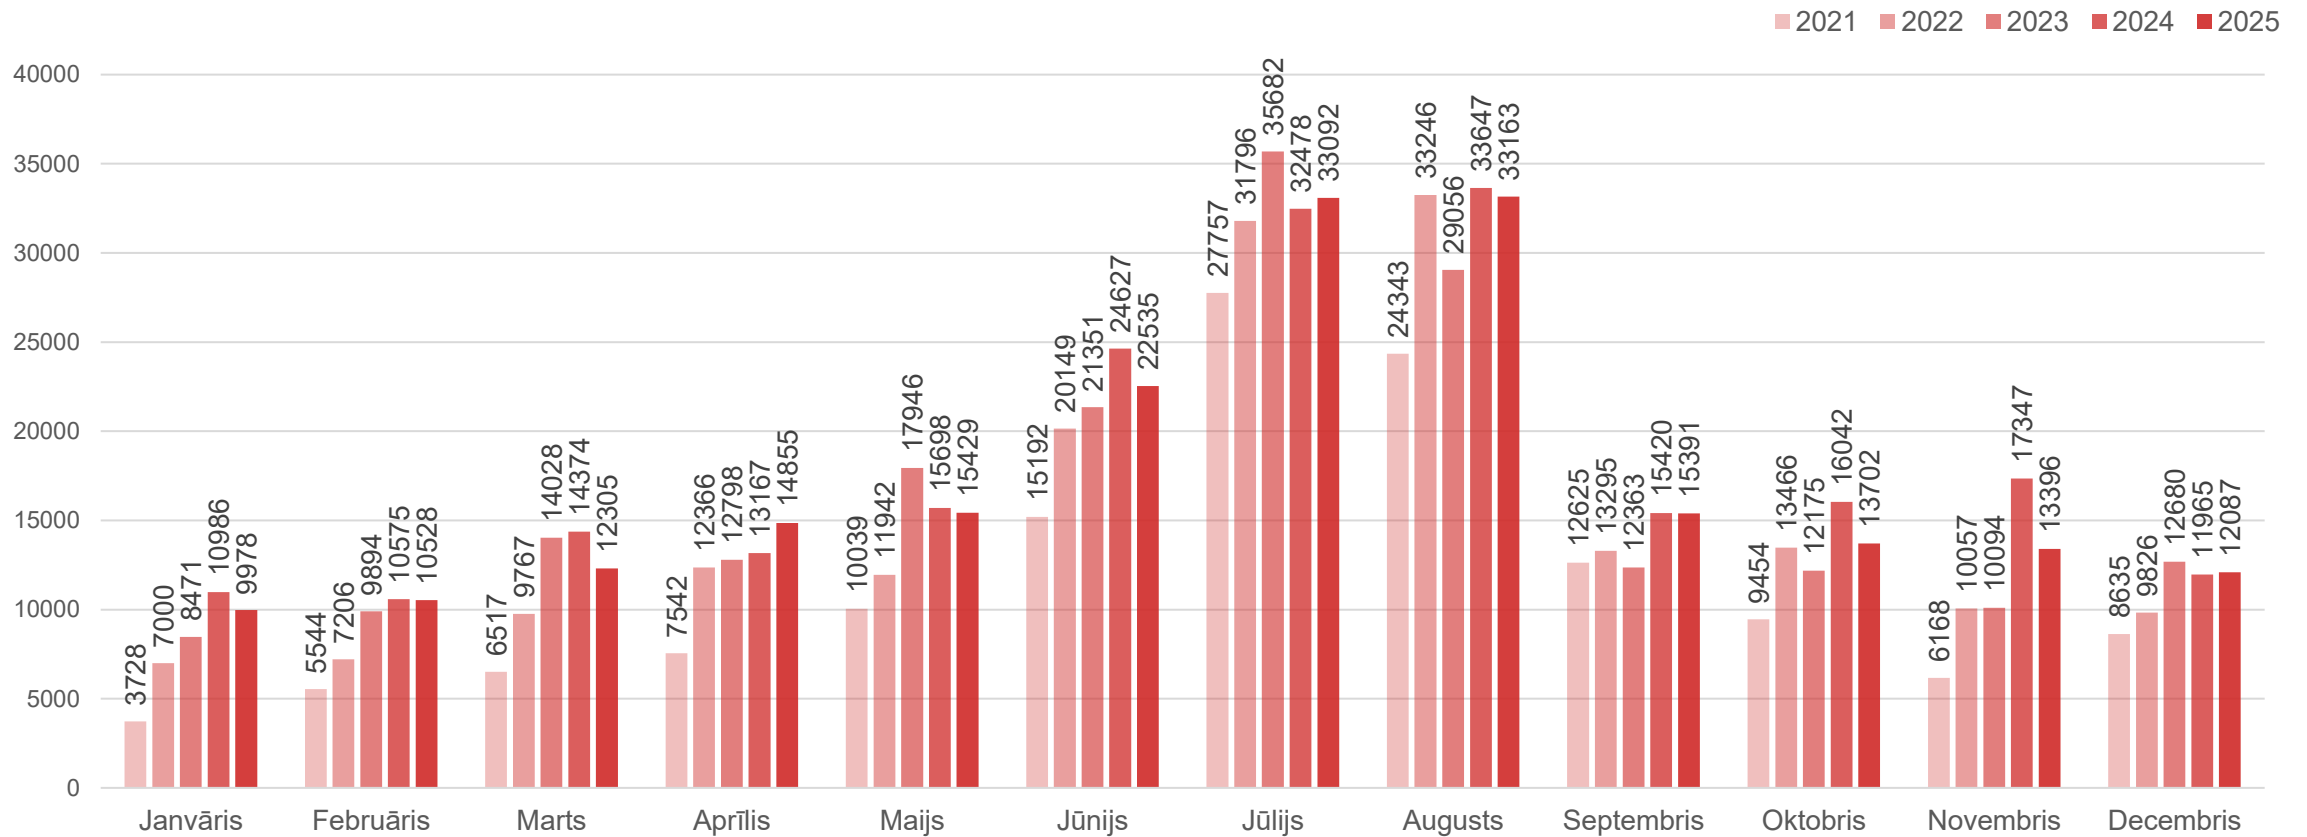

Uzturēšanās ilgums Liepājas naktsmītnēs 2025. gadā

2024. gads

2025. gads

Datu avots: Centrālā statistikas pārvalde

Nakšņotāju sadalījums pa mēnešiem Liepājā

**Liepāja**

Datu avots: Centrālā statistikas pārvalde

Liepājas naktsmītnēs nakšņojušo tūristu skaita dinamika pa mēnešiem

Datu avots: Centrālā statistikas pārvalde

Liepājas naktsmītnēs nakšņojušo Latvijas tūristu skaita dinamika pa mēnešiem

Datu avots: Centrālā statistikas pārvalde

Liepājas naktsmītnēs nakšņojušo ārvalstu tūristu skaita dinamika pa mēnešiem

Datu avots: Centrālā statistikas pārvalde

Liepājas naktsmītnēs pavadīto nakšu skaita dinamika pa mēnešiem

Datu avots: Centrālā statistikas pārvalde