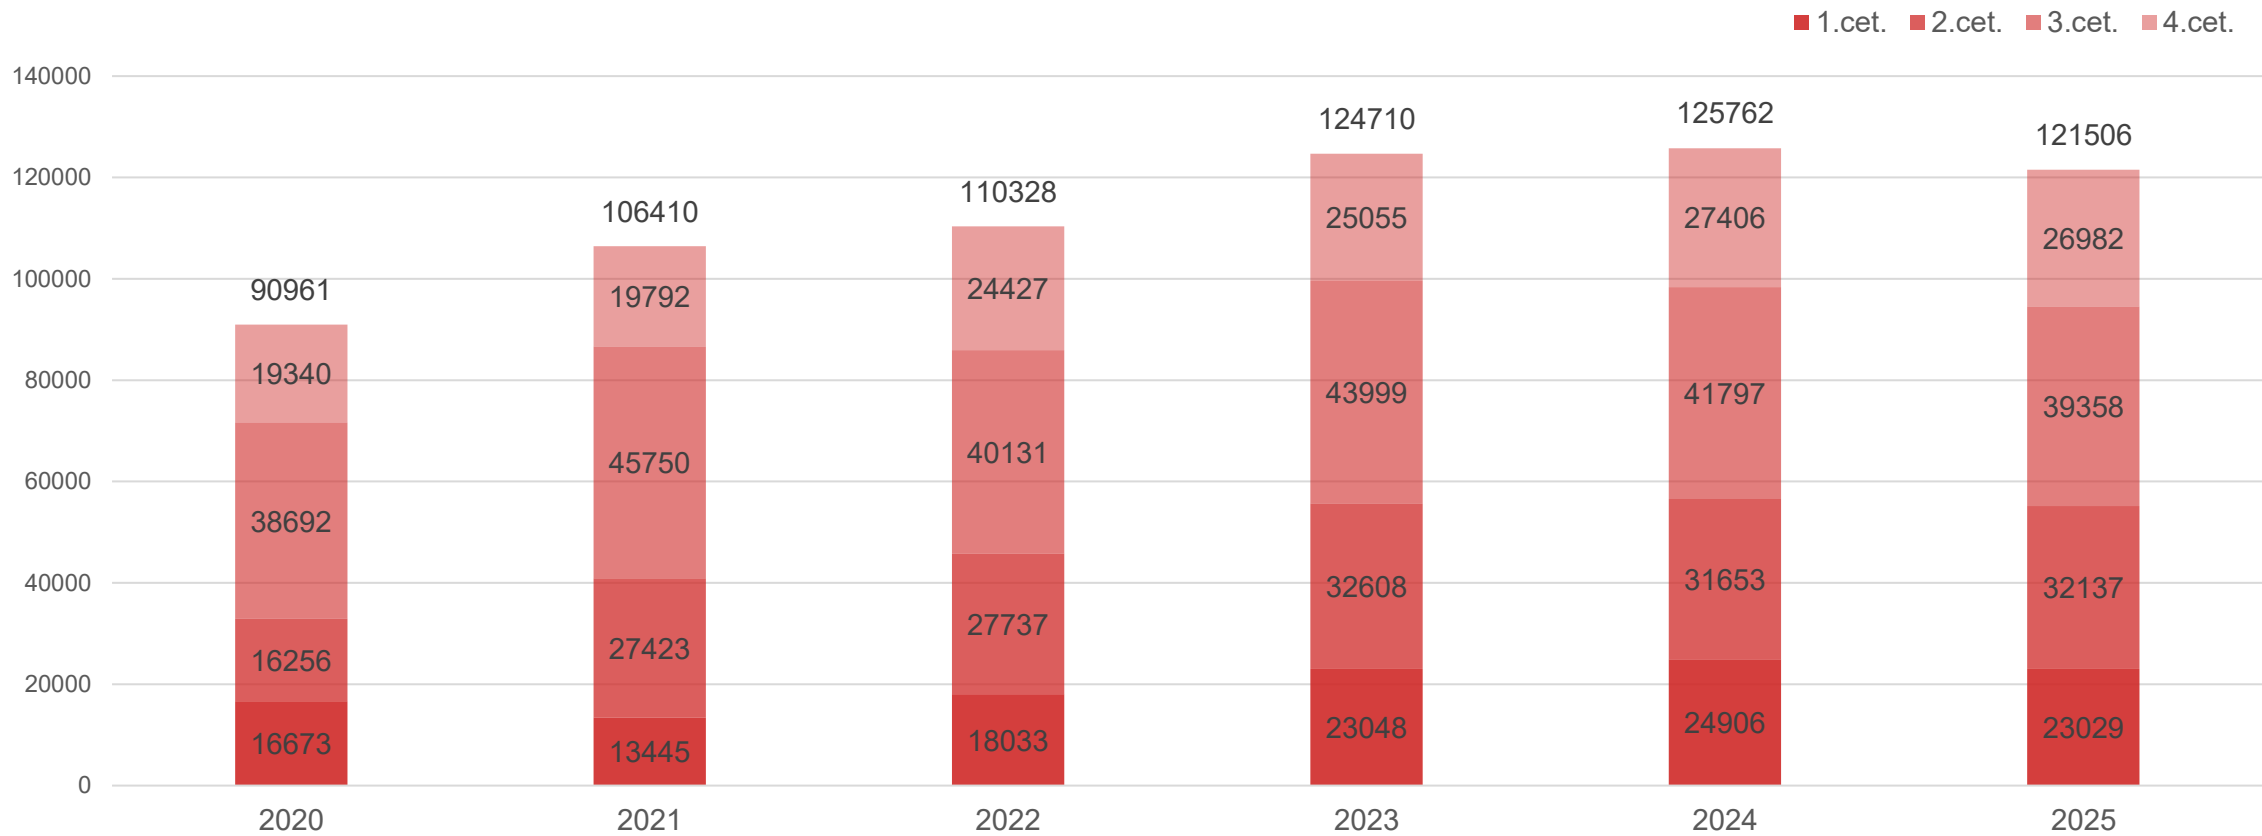

Datu avots: Centrālā statistikas pārvalde

Liepājas naktsmītnēs nakšņojušo tūristu skaita dinamika pa gadiem

Datu avots: Centrālā statistikas pārvalde

Liepājas naktsmītnēs nakšņojušo tūristu skaits un pavadītās nakts

Datu avots: Centrālā statistikas pārvalde

Liepājas naktsmītnēs nakšņojušo tūristu skaits pa ceturkšņiem

Datu avots: Centrālā statistikas pārvalde

Liepājas naktsmītnēs nakšņojušo Latvijas tūristu skaits pa ceturkšņiem

Datu avots: Centrālā statistikas pārvalde

Liepājas naktsmītnēs nakšņojušo ārvalstu tūristu skaits pa ceturkšņiem

Datu avots: Centrālā statistikas pārvalde

Liepājas naktsmītnēs pavadīto nakšu skaits pa ceturkšņiem