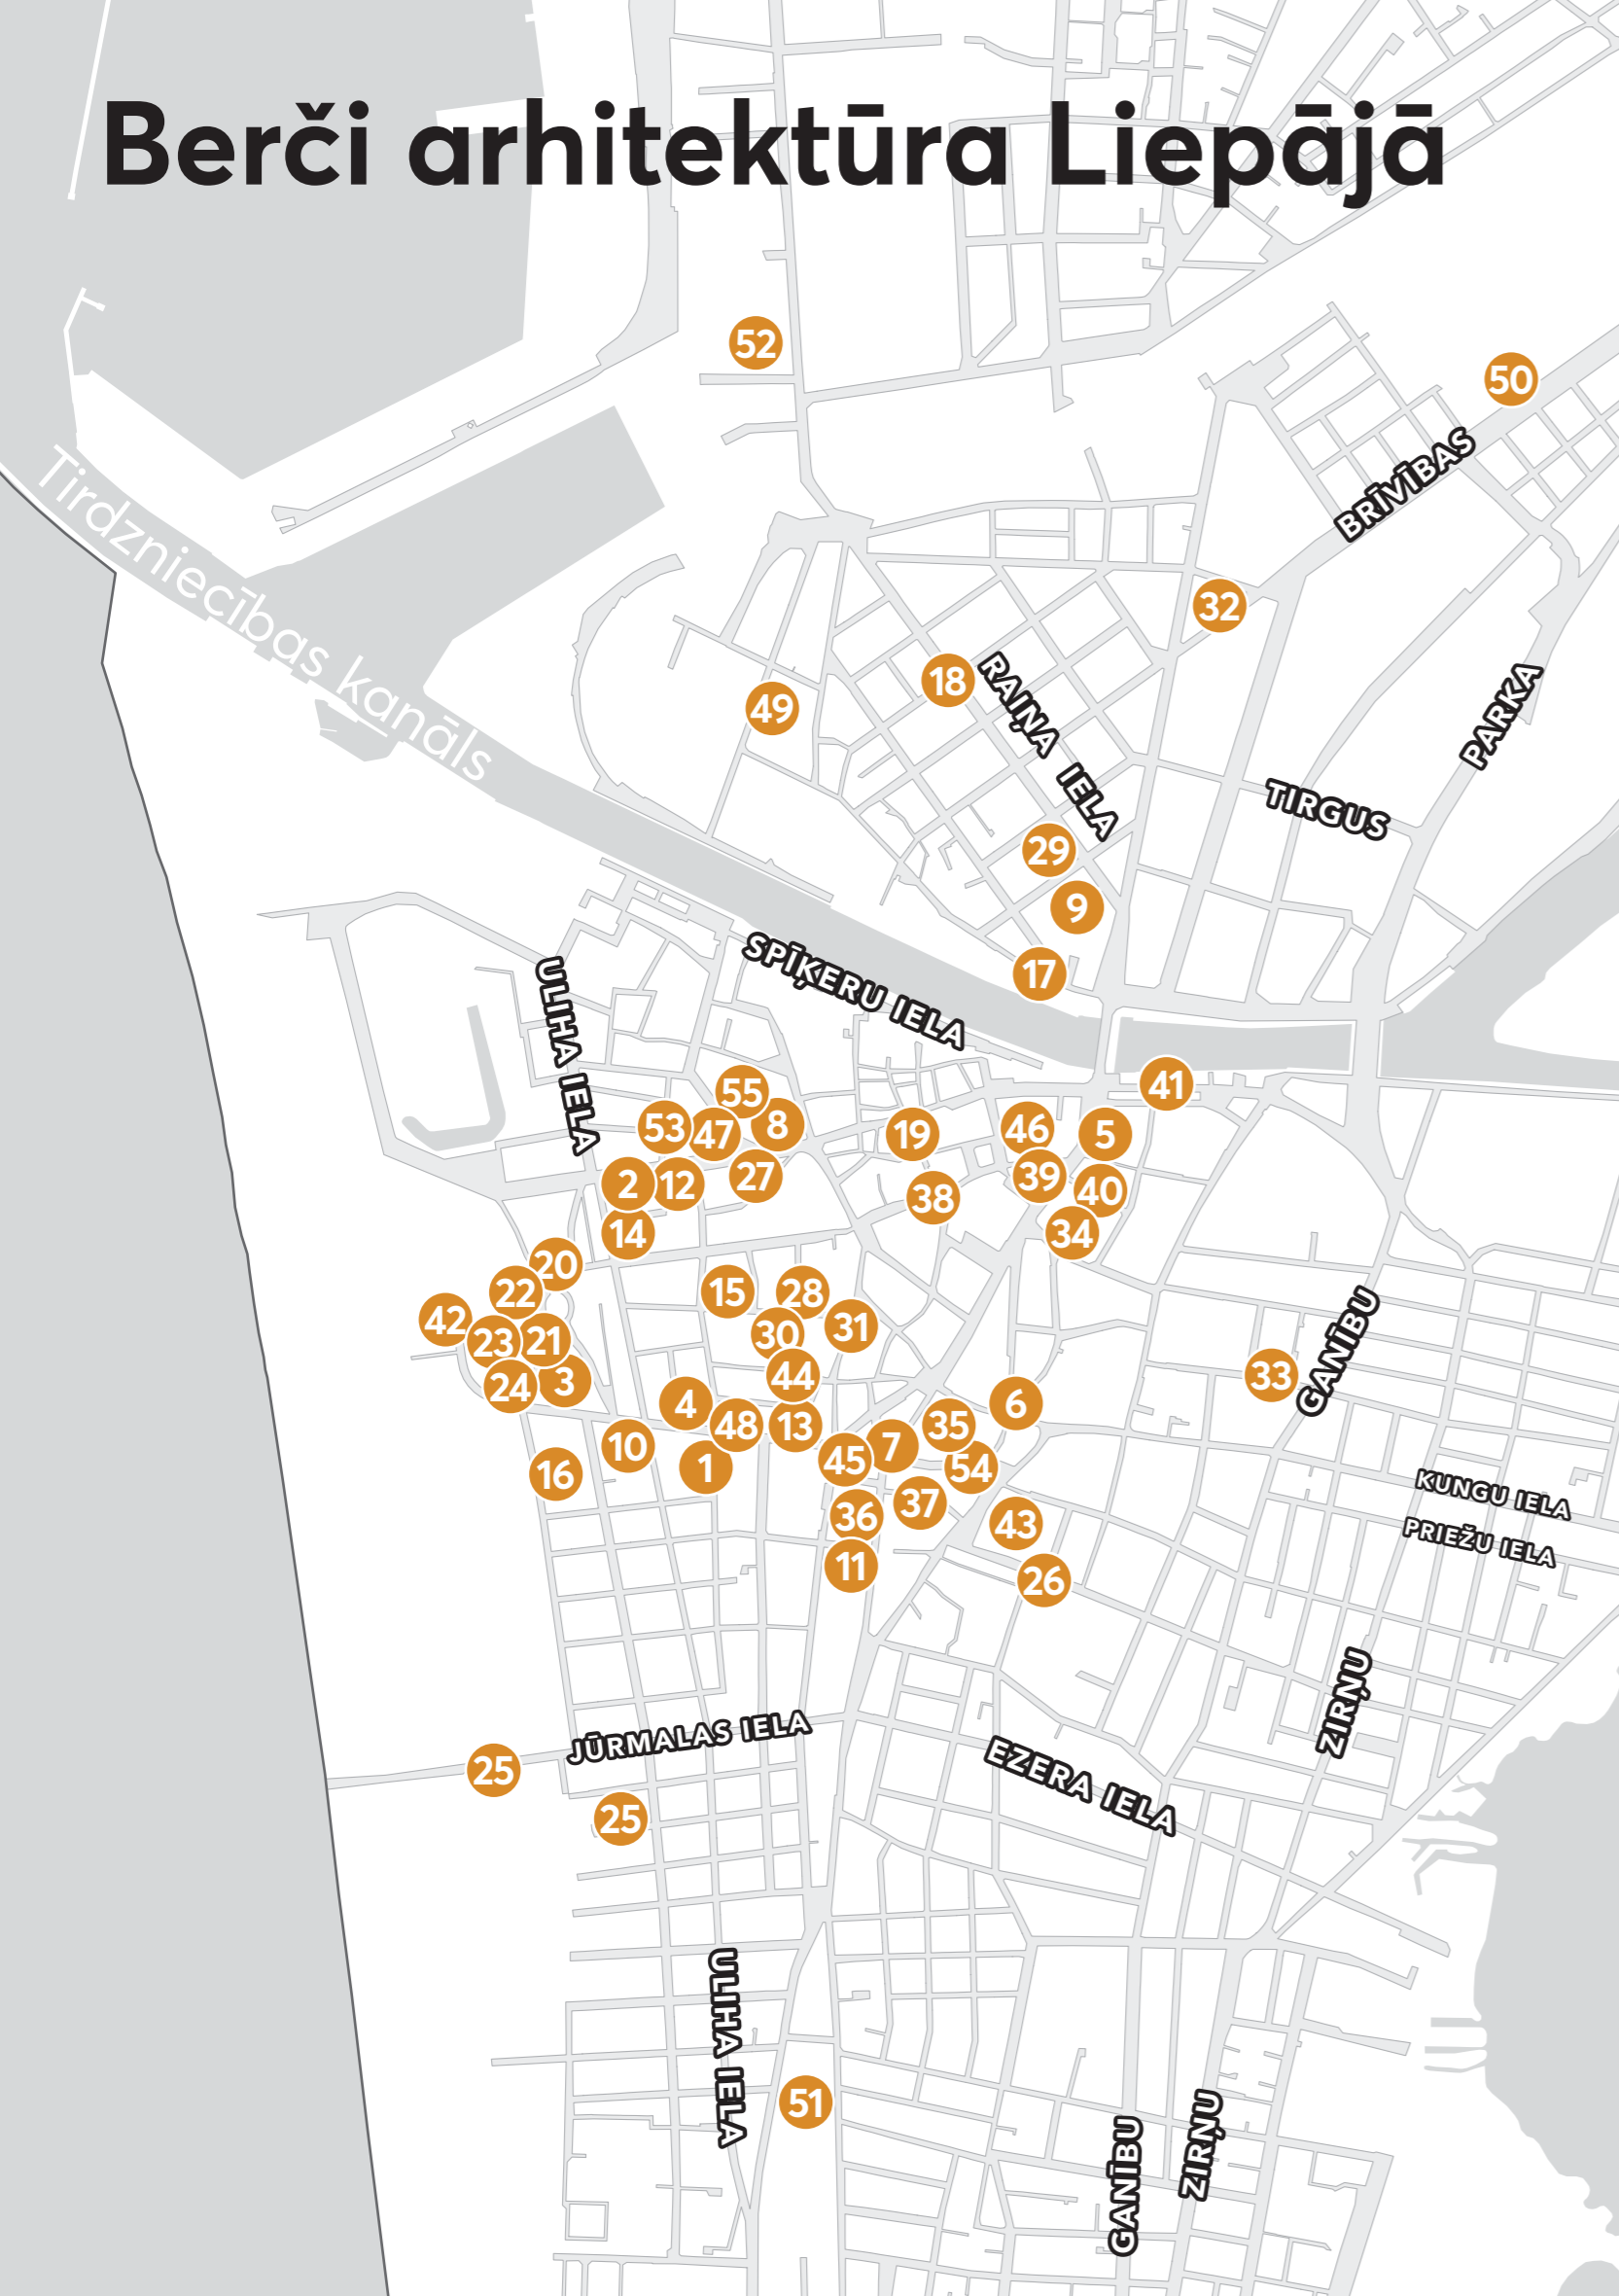

Berči arhitektūra Liepājā

1. Sv. Aleksandra Ņevska baznīca, Uliha iela 61
2. Būvuzņēmēja Vilhelma Rīges nams, Kūrmājas prospekts 21
3. Būvuzņēmēja Vilhelma Rīges villa un saimniecības ēkas, Peldu iela 58-62
4. Grāfa Henrika Skirmunta villa, Kurzemes iela 9
5. Tirgotāja Johana Karla Šneidera nams, Lielā iela 3
6. Birģermeistara Karla Aleksandra Zakovska nams, Zivju iela 5
7. Rātskunga Ādolfa Andresa nams, Tirgoņu iela 15
8. H. Martensa īres nams, Bāriņu iela 13/15
9. Firmas "Hagen & Soldani" dzīvojamais nams, Rīgas iela 11
10. Būvuzņēmēja Morduha Gordina īres nams, Peldu iela 31
11. Miesnieka Ludviga Demmes nams, Kuršu iela 14
12. Stinci īres nams, Kūrmājas prospekts 15 un 17
13. Johana Ādolfa Tīlica nams, Peldu iela 32/34
14. Blīfertu īres nams, Uliha iela 33
15. Georga Rīges īres nams, Toma iela 19
16. Inženiera Ignacija fon Bernera nams, Liepu iela 9
17. Noliktava, Kaiju iela 5, 7, 9
18. Nācaretes baptistu draudzes lūgšanas nams, Raiņa iela 36
19. Tirgotāja G. Meijera dzīvojamais nams un veikals, Graudu iela 31
20. Georga Dītriha Puherta villa, E. Rimbenieka iela
21. Volheima, vēlāk Alfrēda Zēligmana villa, Hika iela 9
22. Eksportfirmas īpašnieka Noija Pinesa villa, Hika iela
23. Barona Ferdinana fon Noldes villa, Hika iela 12
24. Būvuzņēmēja Hermana Demmes villa, Hika iela 14
25. Pilsētas slimnīca, Jūrmalas iela 2 un Dārtas iela 31
26. Marijas meiteņu patversme, Veidenbauma 10
27. Navigācijas skola, Kūrmājas prospekts 3
28. Miertiesneša plēnumu nams, Republikas 14
29. Pilsētas trīsgadīgā skola, Raiņa iela 5
30. Gustava Rīges īres nams, Republikas iela 11
31. Nikolaja ģimnāzija, K. Valdemāra iela 4
32. Jaunliepājas ugunsdzēsēju depo, Jelgavas 41
33. Pilsētas cietums, Dārza iela 14/16
34. Ģilžu nams un biržas banka, Baznīcas iela 3/5
35. Policijmeistara N. fon Ramedlova tirdzniecības nams, Zivju iela 3
36. Apgabaltiesas nams, Rožu iela 6
37. Policijas valdes nams, Rakstvežu iela 7
38. Voldemāra Bonica konditoreja, Graudu iela 42
39. Rīgas komercbankas Liepājas nodaļa, Lielā iela 10
40. Krievijas valsts bankas Liepājas nodaļa, Teātra iela 3
41. Ostas strādnieku atpūtas nams – darba birža, Vecā ostmala 29
42. Liepājas peldu iestāde, Peldu iela 59
43. Sv. Annas baznīcas torņa pārbūves projekts, E. Veidenbauma 1
44. Vilhelma Rīges nams, K. Valdemāra iela 14, 16
45. P. M. Berči ģimenes nams, Peldu iela 15
46. Zamuela Zalomonovica nams, Pasta iela 4
47. Hermana Grabes dzīvojamais nams un aptieka, Kūrmājas prospekts 12
48. Paula Maksa Berči īres nams, Peldu iela 44
49. "Vicander & Larson" korķa un linoleja fabrika un kantora ēka, O. Kalpaka iela 6
50. Drāšu fabrikas "Boecker & Co" kantora ēka, Brīvības iela 93
51. Būvuzņēmēja Vilhelma Rīges kapliča Bārenbuša kapos, Cenkonas iela 18/20
52. Alfrēda Kīlera eļļas fabrika, Sliežu iela 4
53. Dr. Nisana Kacnelsona nams, Kūrmājas prospekts 16/18
54. Liepājas meiteņu skola, Zivju iela 7
55. Krāsotājmeistara Ādama Blīfera īres nams, Kūrmājas prospekts 8/10