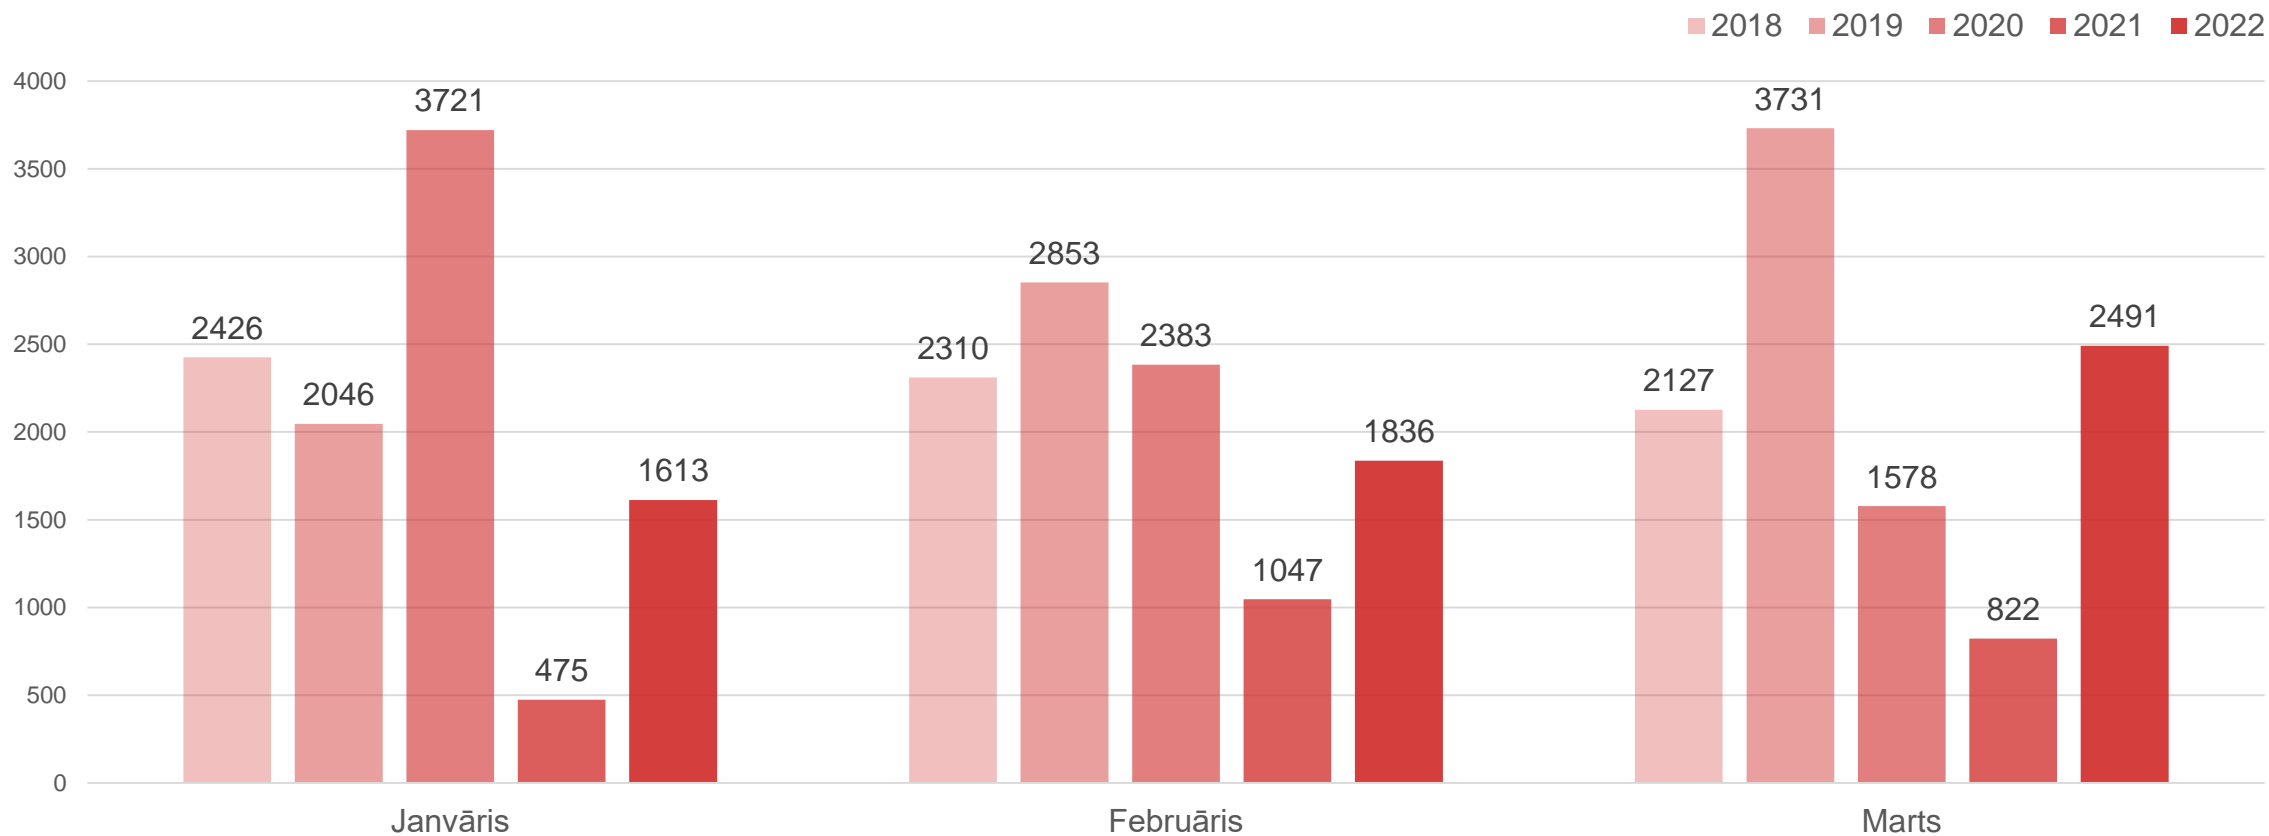

Liepājas tūrisma statistika 2022. gada 1. ceturksnī

Liepāja

Datu avots: Centrālā statistikas pārvalde

Liepājā nakšņojušie tūristi gada 1.ceturksnī

Datu avots: Centrālā statistikas pārvalde

Liepājā nakšņojušie tūristi gada 1.ceturksnī

Datu avots: Centrālā statistikas pārvalde

Liepājā nakšņojušie Latvijas tūristi gada 1.ceturksnī

Liepāja

Datu avots: Centrālā statistikas pārvalde

Liepājā nakšņojušie ārvalstu tūristi gada 1.ceturksnī

Datu avots: Centrālā statistikas pārvalde

Liepājas naktsmītnēs pavadīto nakšu skaits gada 1.ceturksnī

Datu avots: Centrālā statistikas pārvalde

Liepājas naktsmītnēs Latvijas tūristu pavadīto nakšu skaits gada 1.ceturksnī

Liepāja

Datu avots: Centrālā statistikas pārvalde