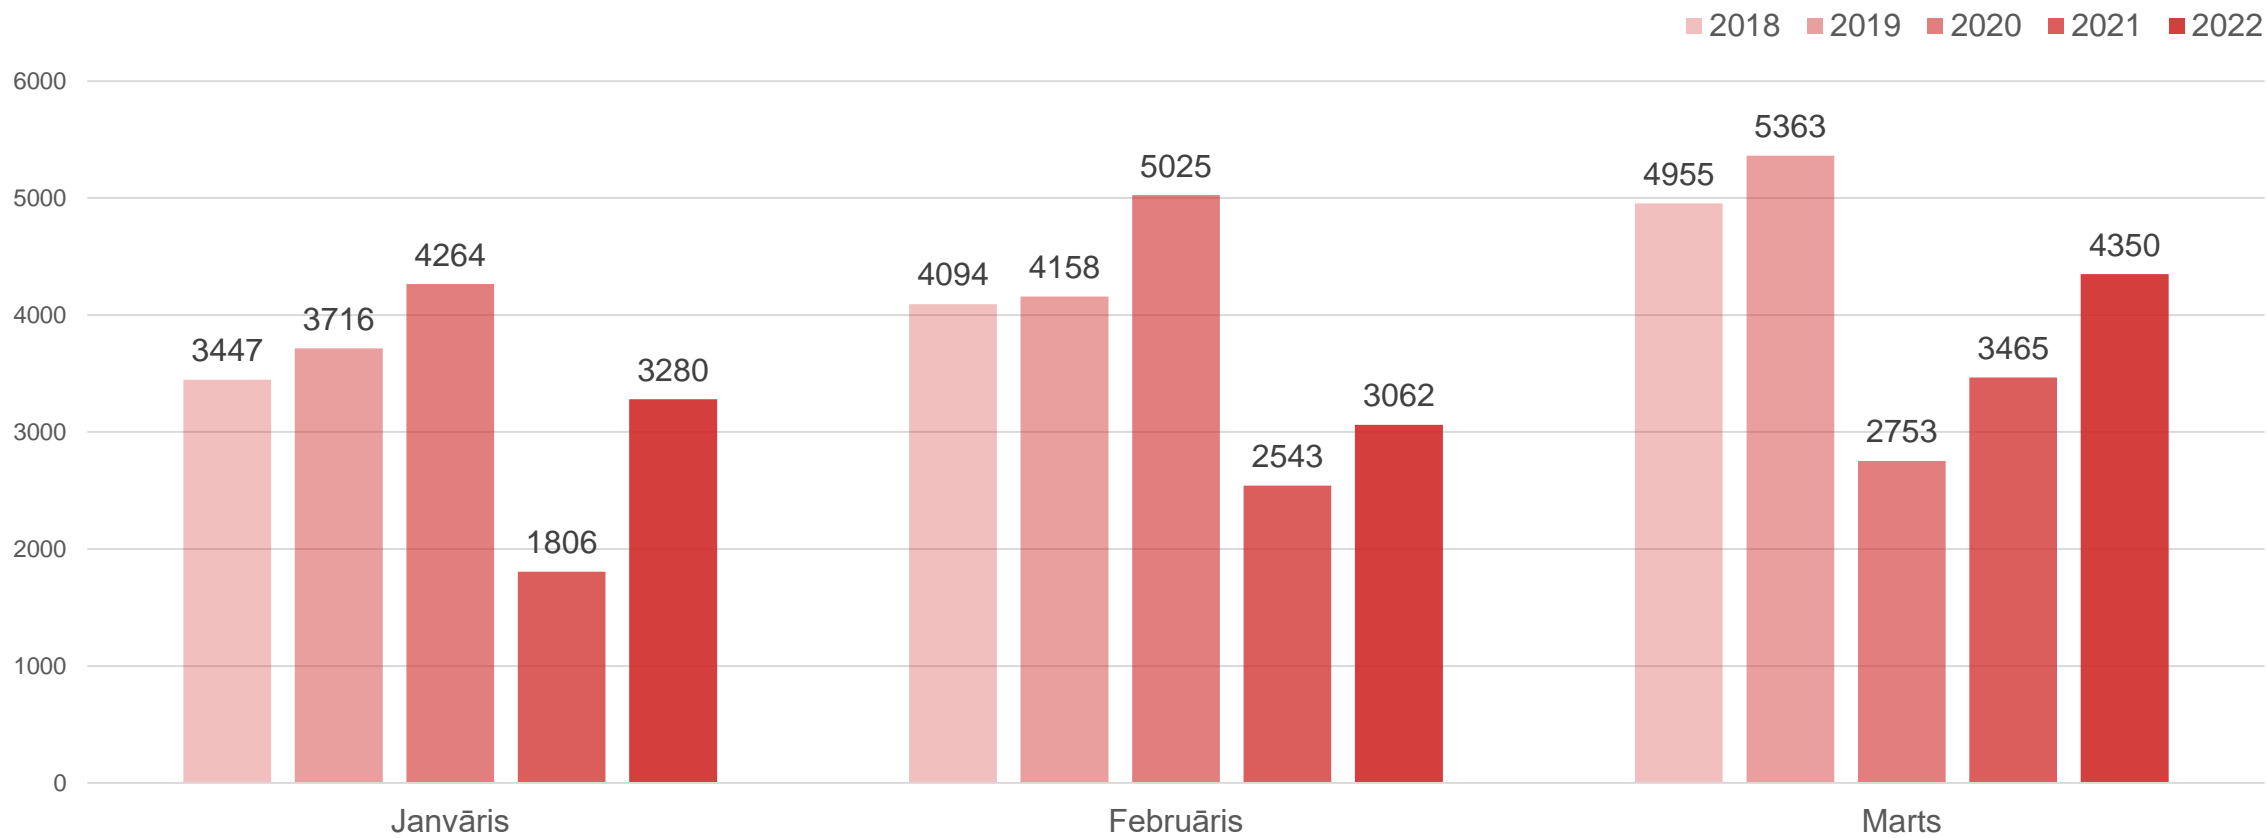

Liepājas tūrisma statistika 2022. gada 1. ceturksnī

Liepāja

Datu avots: Centrālā statistikas pārvalde

Liepājā nakšņojušie tūristi gada 1.ceturksnī

Datu avots: Centrālā statistikas pārvalde

Liepājā nakšņojušie tūristi gada 1.ceturksnī

Datu avots: Centrālā statistikas pārvalde

Liepājā nakšņojušie Latvijas tūristi gada 1.ceturksnī

Liepāja

Datu avots: Centrālā statistikas pārvalde

Liepājā nakšņojušie ārvalstu tūristi gada 1.ceturksnī

Datu avots: Centrālā statistikas pārvalde