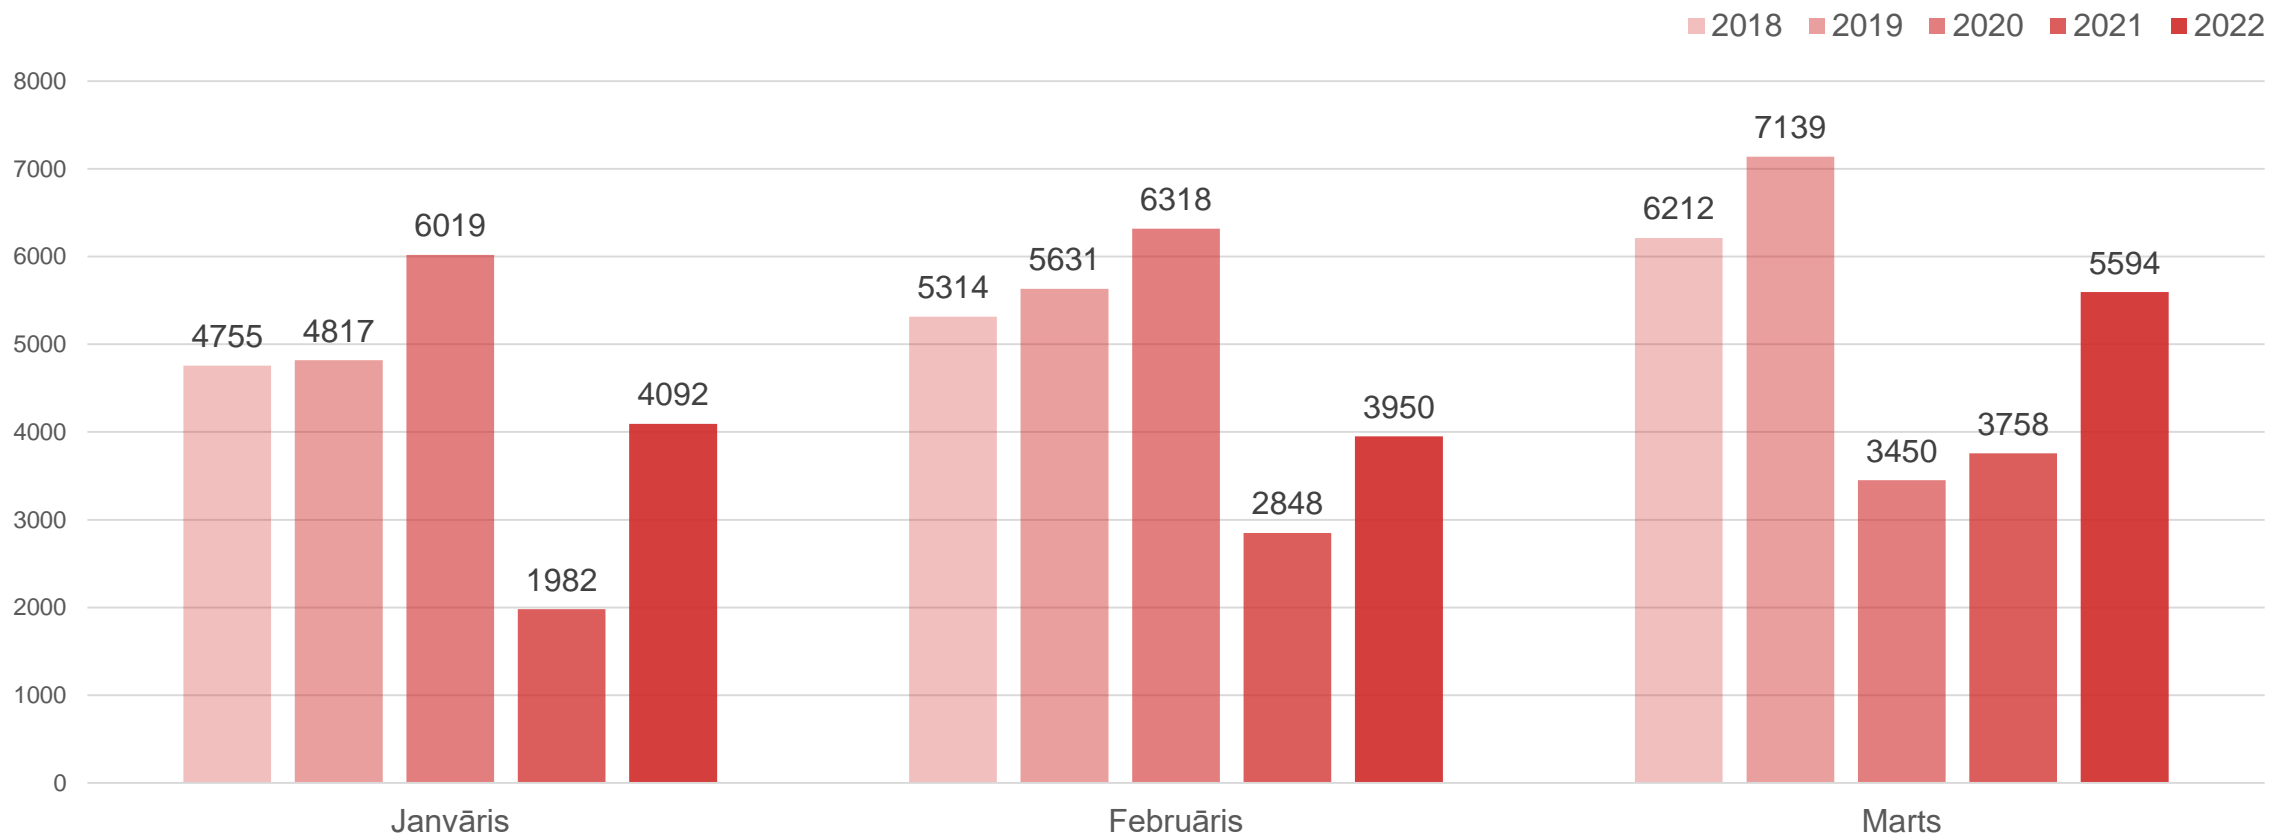

Liepājas tūrisma statistika 2022. gada 1. ceturksnī

Liepāja

Datu avots: Centrālā statistikas pārvalde

Liepājā nakšņojušie tūristi gada 1.ceturksnī

Datu avots: Centrālā statistikas pārvalde

Liepājā nakšņojušie tūristi gada 1.ceturksnī

Datu avots: Centrālā statistikas pārvalde

Liepājā nakšņojušie Latvijas tūristi gada 1.ceturksnī

Liepāja

Datu avots: Centrālā statistikas pārvalde

Liepājā nakšņojušie ārvalstu tūristi gada 1.ceturksnī

Datu avots: Centrālā statistikas pārvalde