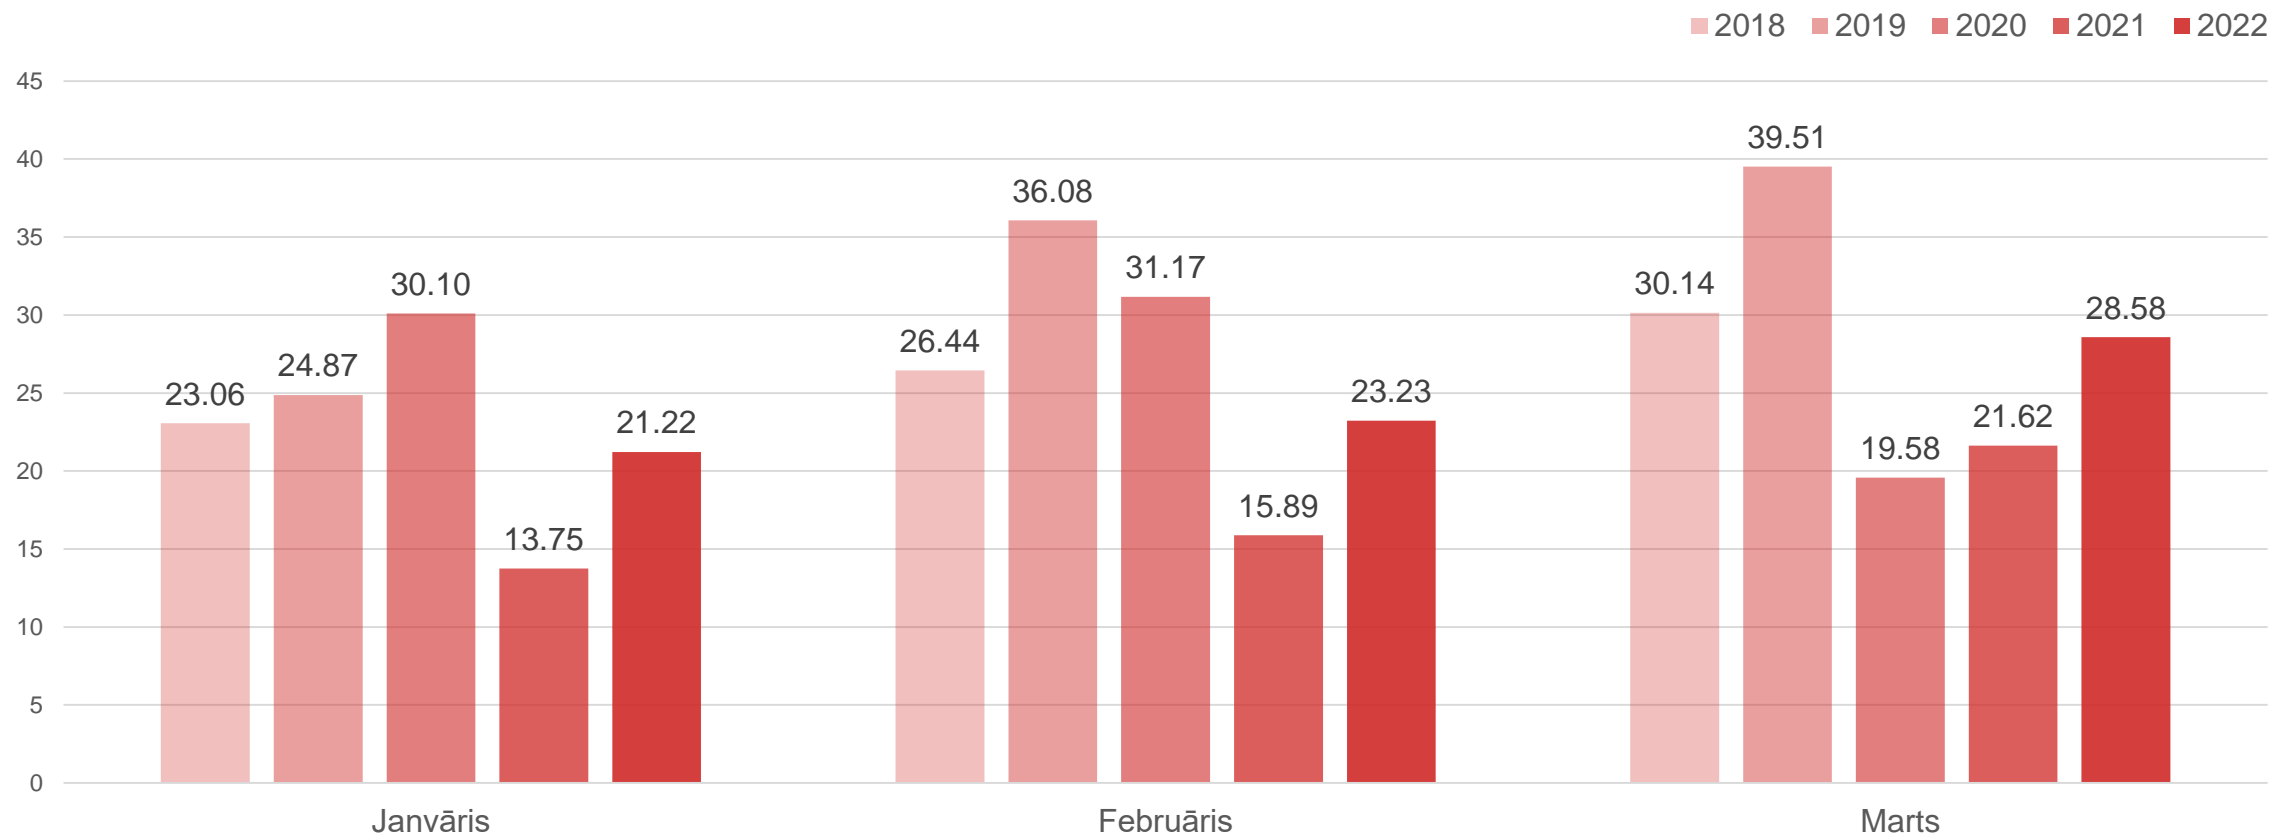

Datu avots: Centrālā statistikas pārvalde

Liepājas naktsmītņu numuru noslogojums, %

Liepāja