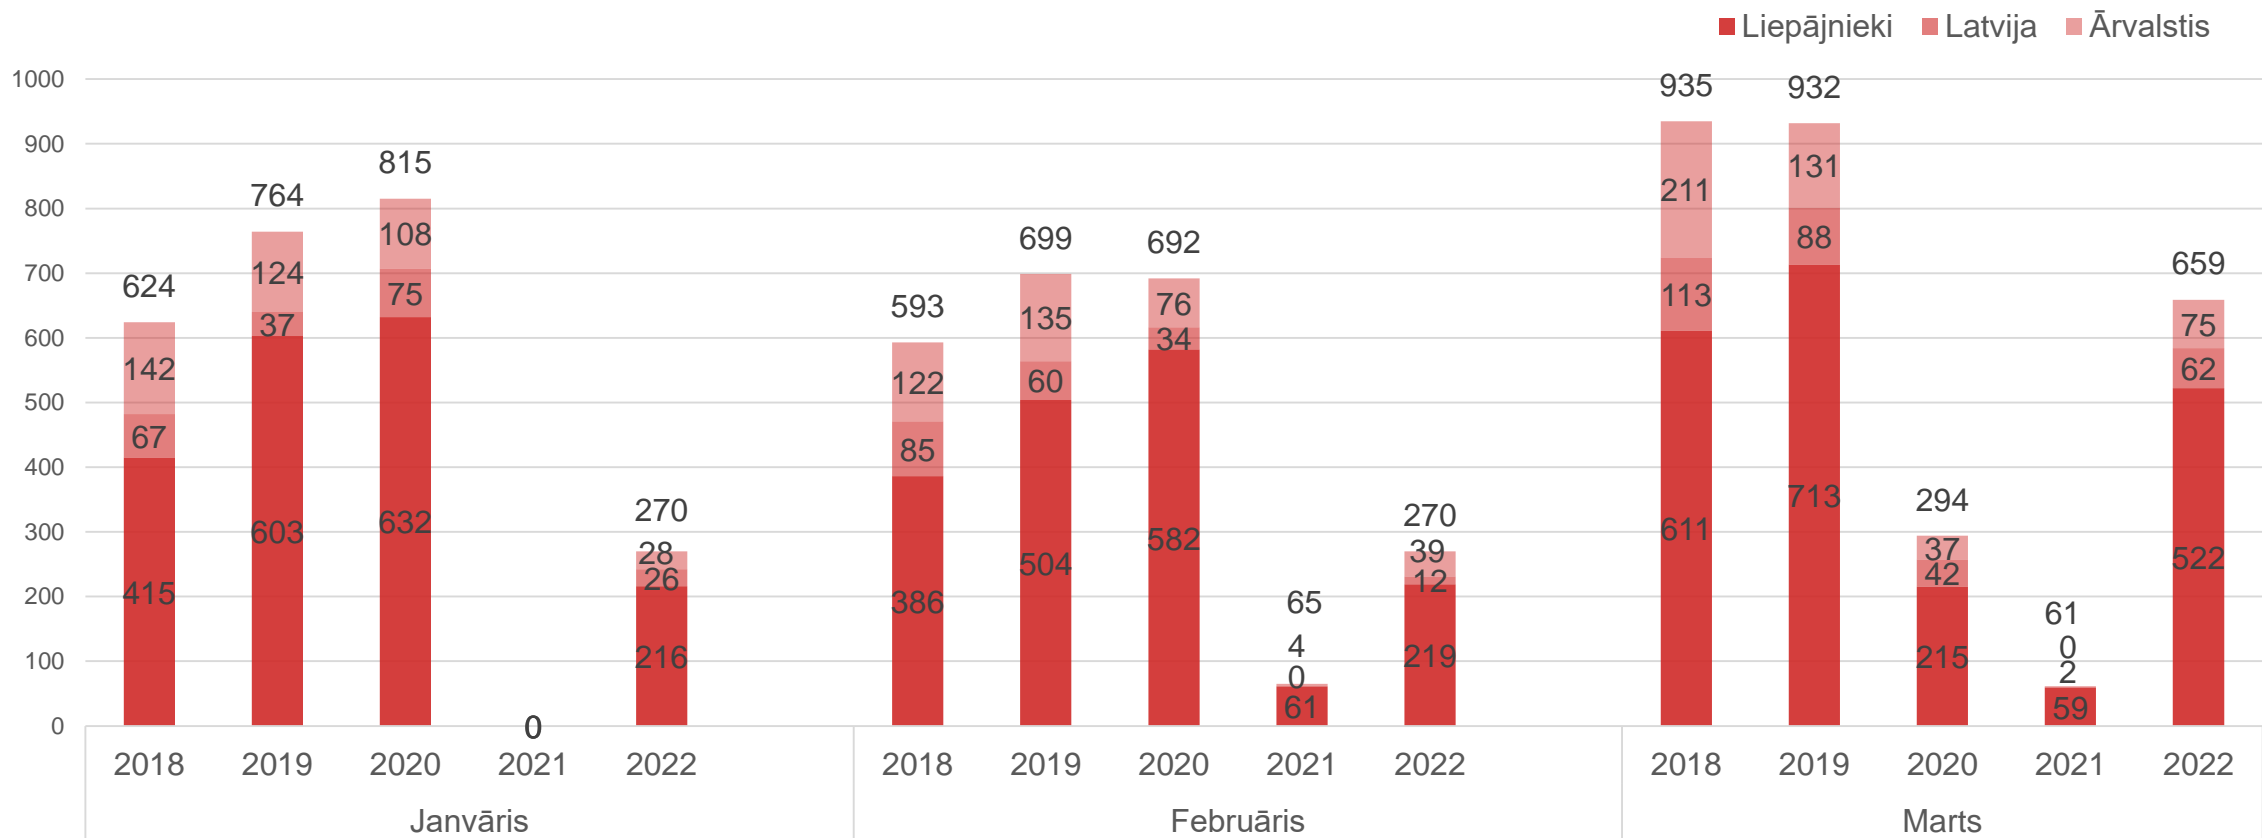

Datu avots: Liepājas reģiona tūrisma informācijas birojs (LRTIB)

LRTIB klātienē apkalpoto apmeklētāju skaits

Liepāja