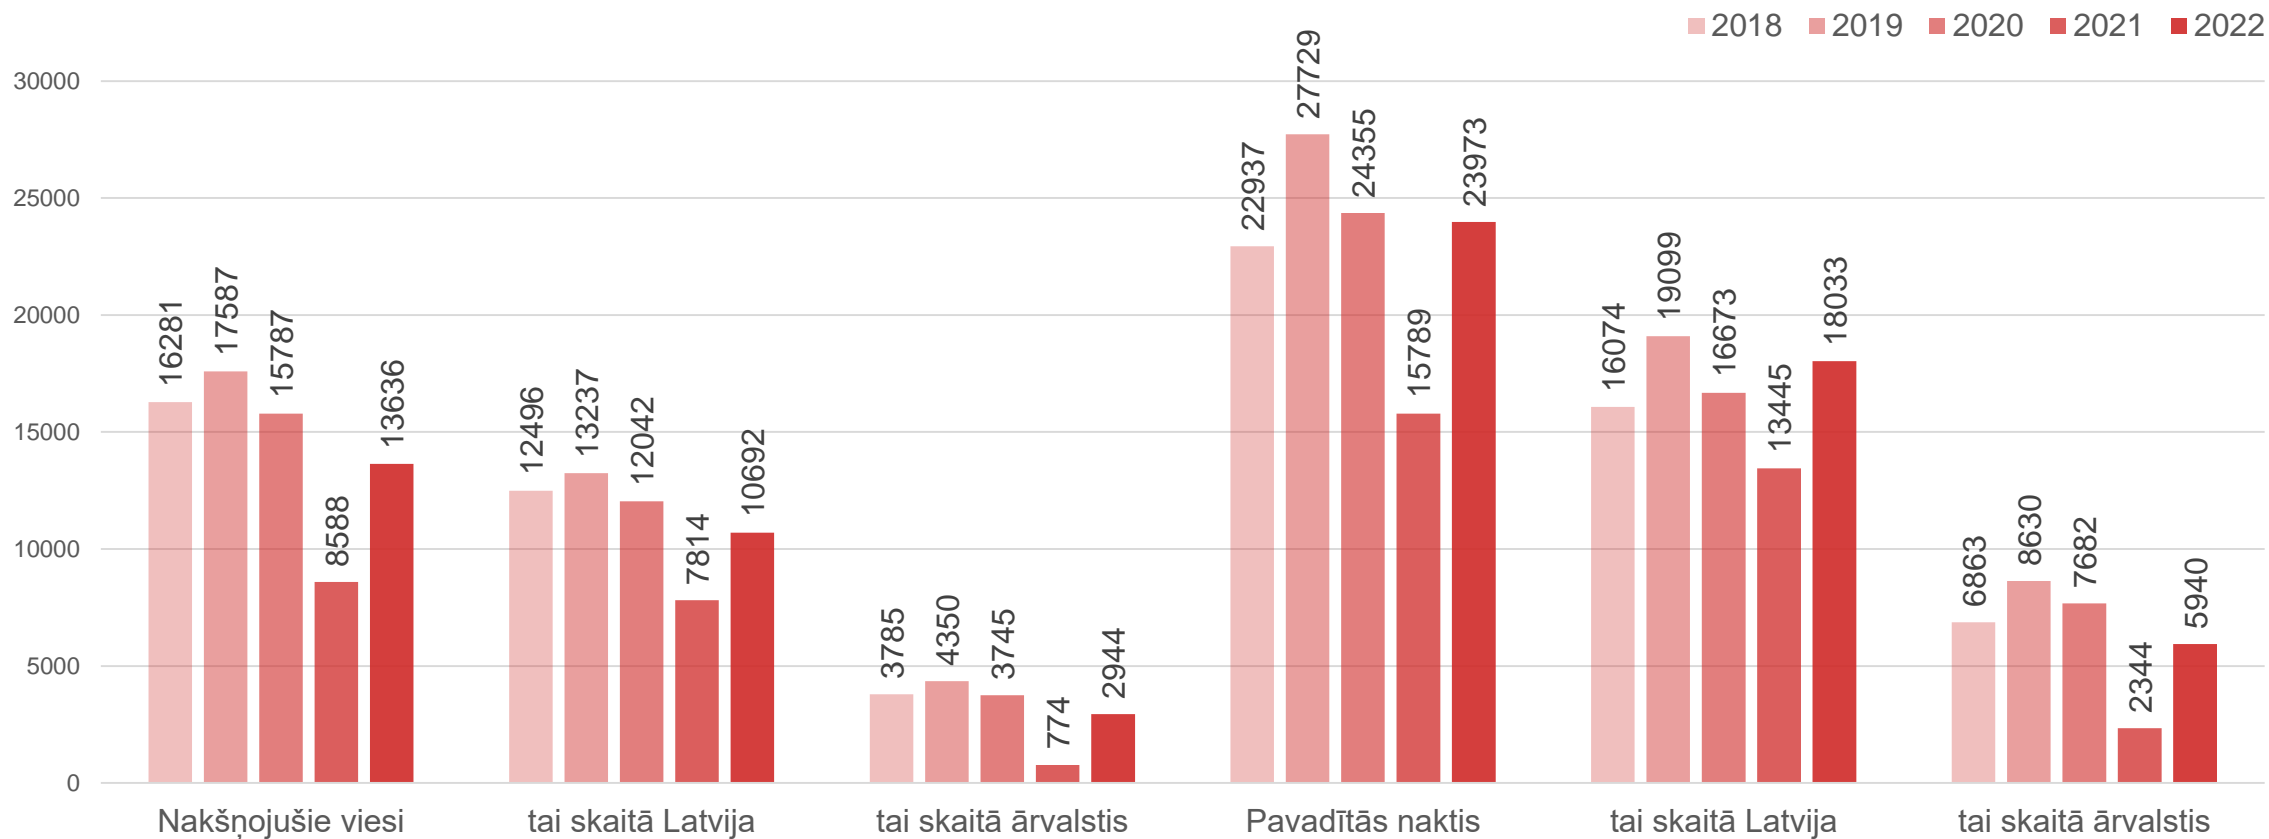

Liepājas tūrisma statistika 2022. gada 1. ceturksnī

Liepāja

Datu avots: Centrālā statistikas pārvalde

Liepājā nakšņojušie tūristi gada 1.ceturksnī

Datu avots: Centrālā statistikas pārvalde

Liepājā nakšņojušie tūristi gada 1.ceturksnī

Datu avots: Centrālā statistikas pārvalde

Liepājā nakšņojušie Latvijas tūristi gada 1.ceturksnī

Liepāja

Datu avots: Centrālā statistikas pārvalde

Liepājā nakšņojušie ārvalstu tūristi gada 1.ceturksnī

Datu avots: Centrālā statistikas pārvalde