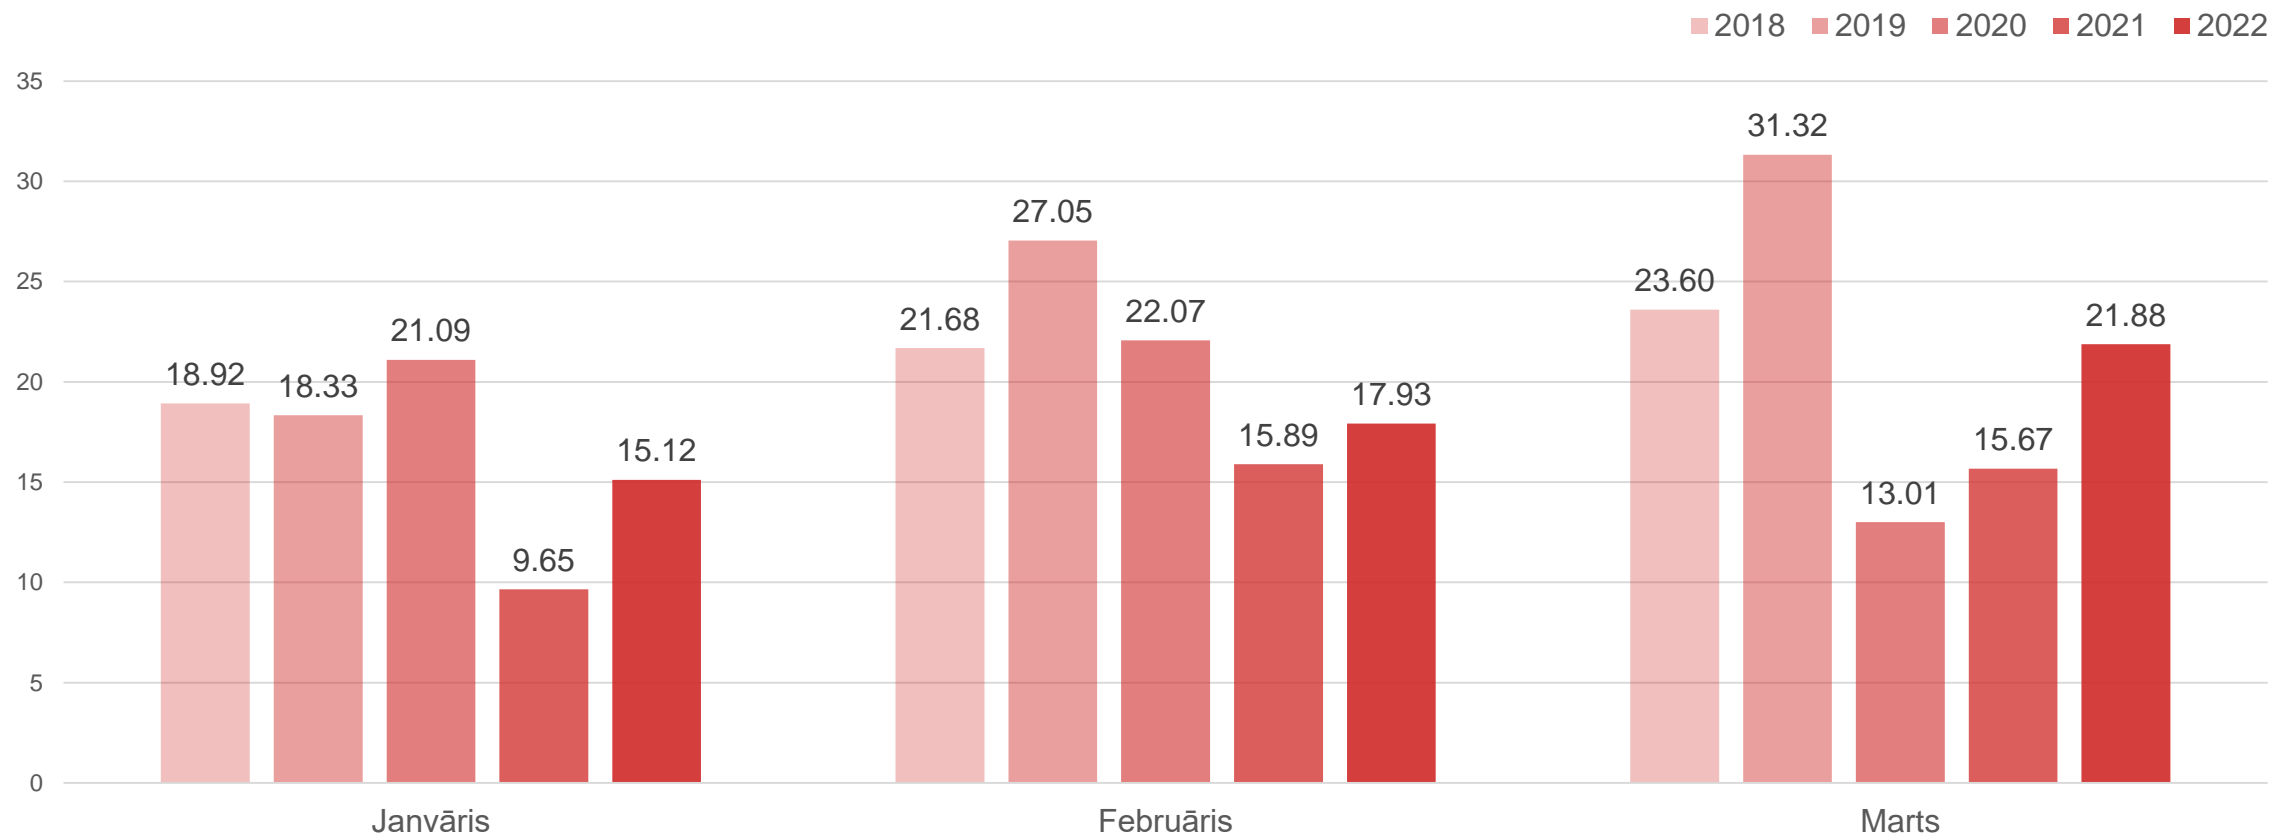

Liepājas naktsmītnēs ārvalstu tūristu pavadīto nakšu skaits gada 1.ceturksnī

Liepāja

Datu avots: Centrālā statistikas pārvalde

Liepājas naktsmītņu numuru noslogojums, %

Liepāja

Datu avots: Centrālā statistikas pārvalde