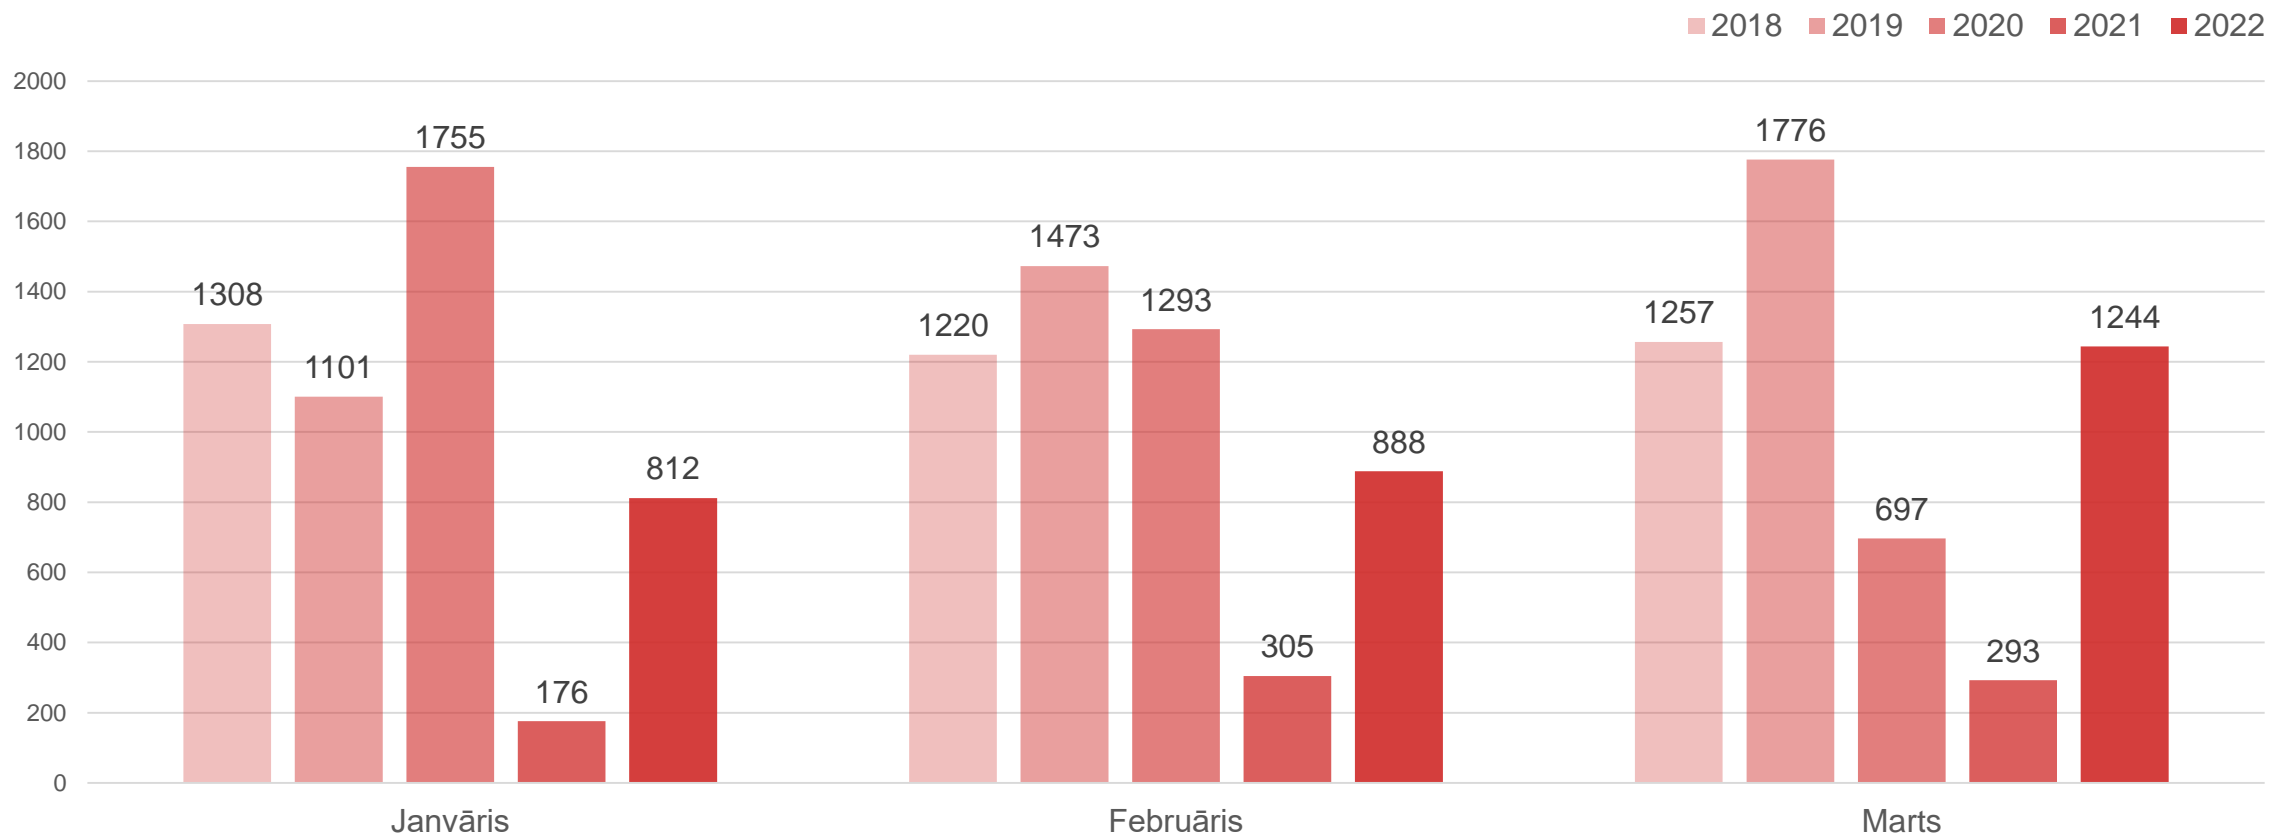

Liepājas tūrisma statistika 2022. gada 1. ceturksnī

Liepāja

Datu avots: Centrālā statistikas pārvalde

Liepājā nakšņojušie tūristi gada 1.ceturksnī

Datu avots: Centrālā statistikas pārvalde

Liepājā nakšņojušie tūristi gada 1.ceturksnī

Datu avots: Centrālā statistikas pārvalde

Liepājā nakšņojušie Latvijas tūristi gada 1.ceturksnī

Liepāja

Datu avots: Centrālā statistikas pārvalde

Liepājā nakšņojušie ārvalstu tūristi gada 1.ceturksnī

Datu avots: Centrālā statistikas pārvalde