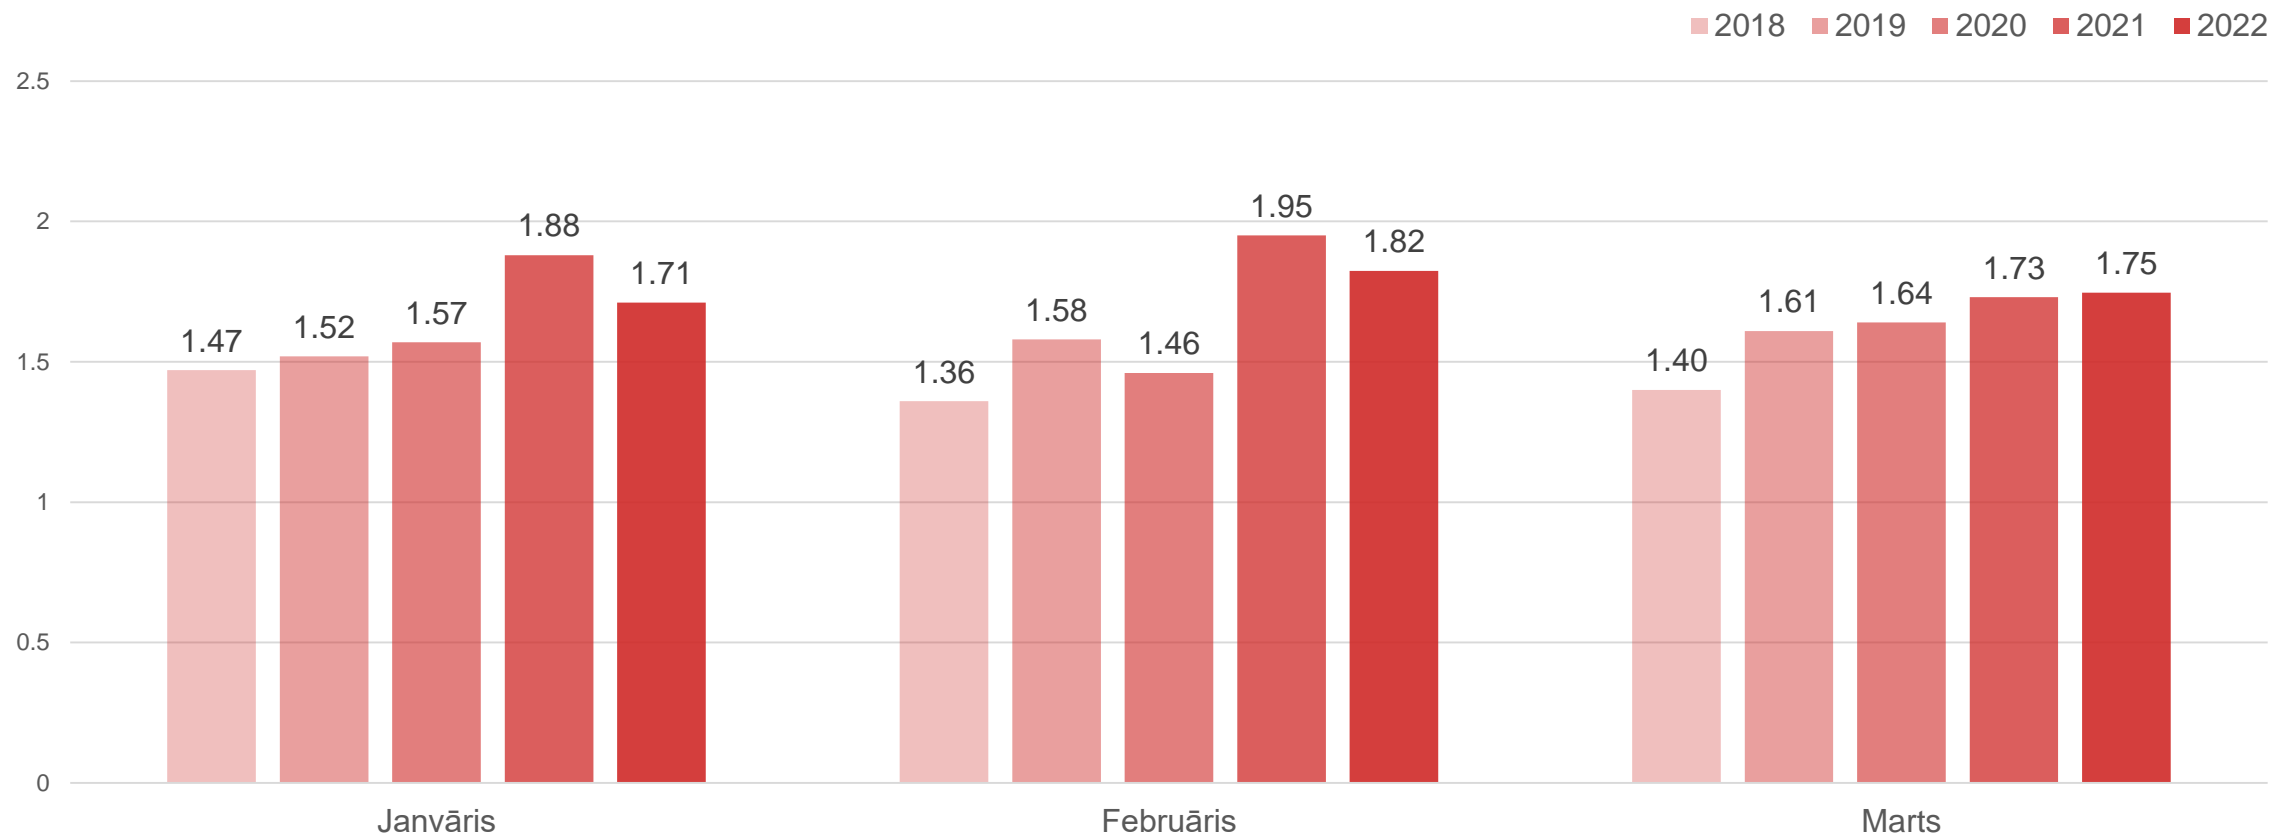

Datu avots: Centrālā statistikas pārvalde

Uzturēšanās ilgums Liepājas naktsmītnēs, naktis

Liepāja