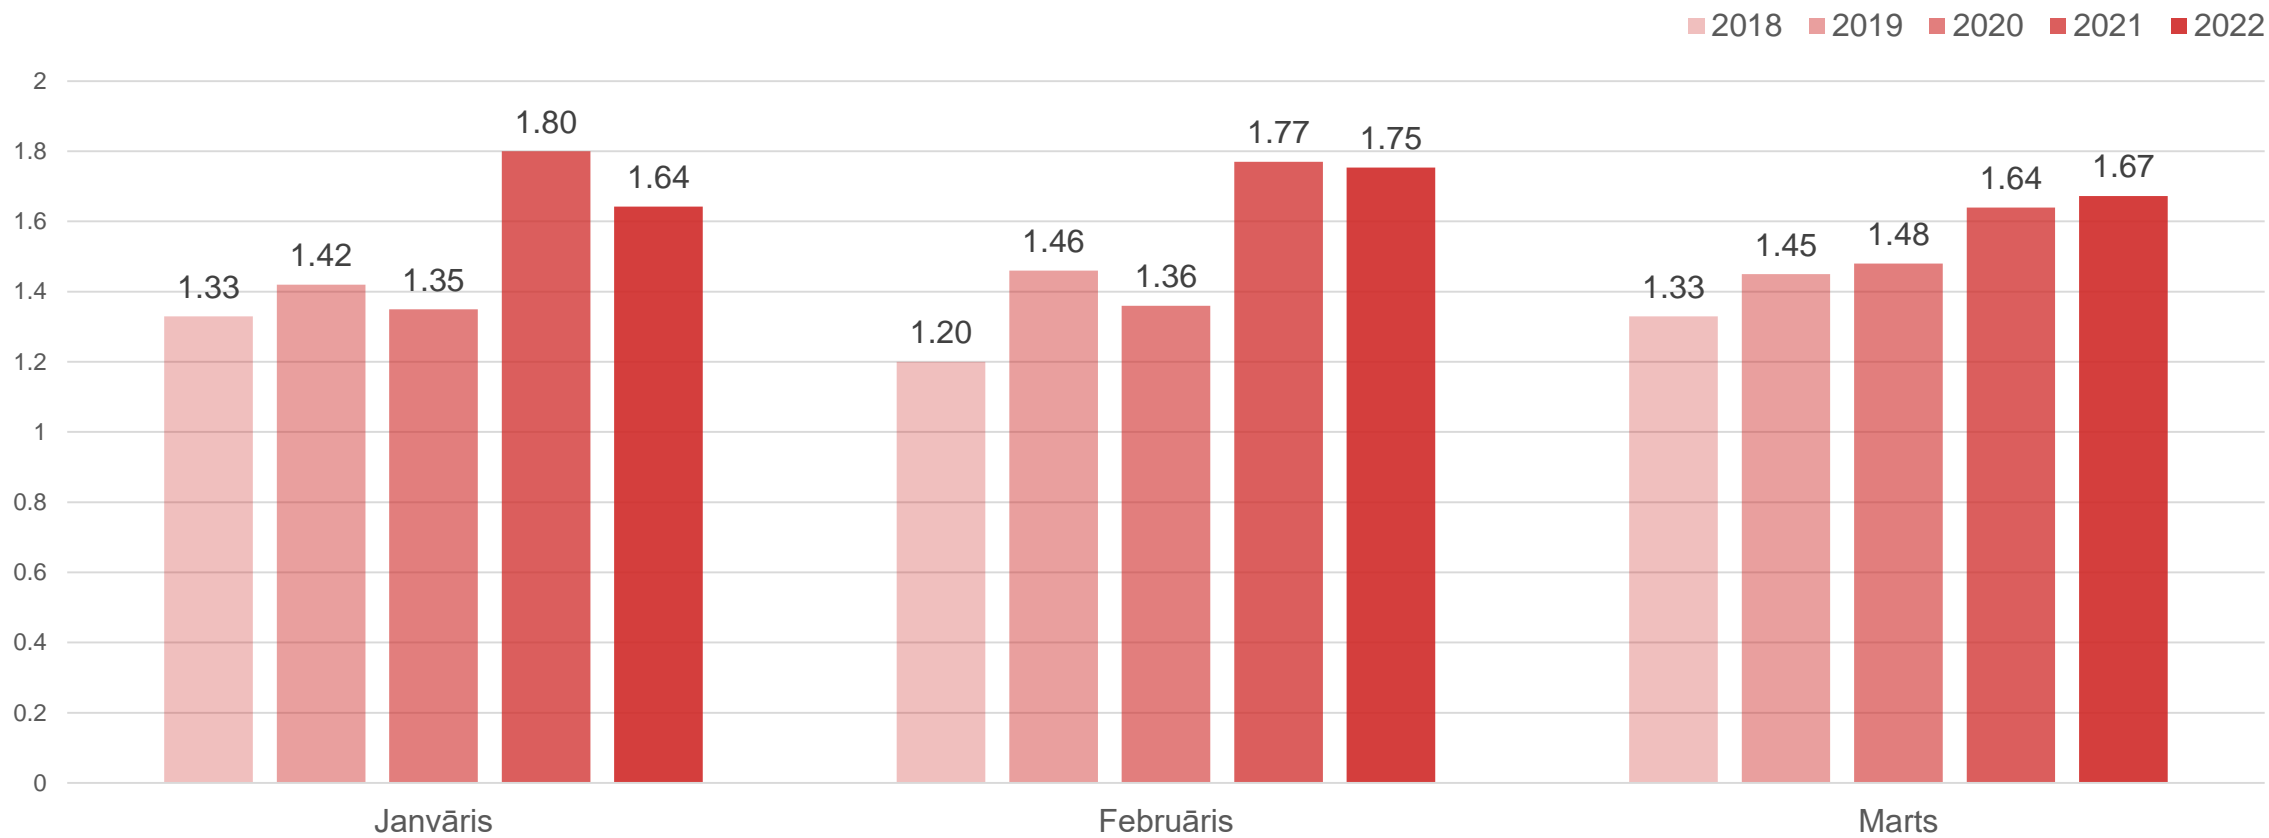

Liepājas naktsmītņu gultasvietu noslogojums, %

Liepāja

Datu avots: Centrālā statistikas pārvalde

Uzturēšanās ilgums Liepājas naktsmītnēs, naktis

Liepāja

Datu avots: Centrālā statistikas pārvalde

Latvijas tūristu uzturēšanās ilgums Liepājas naktsmītnēs, naktis