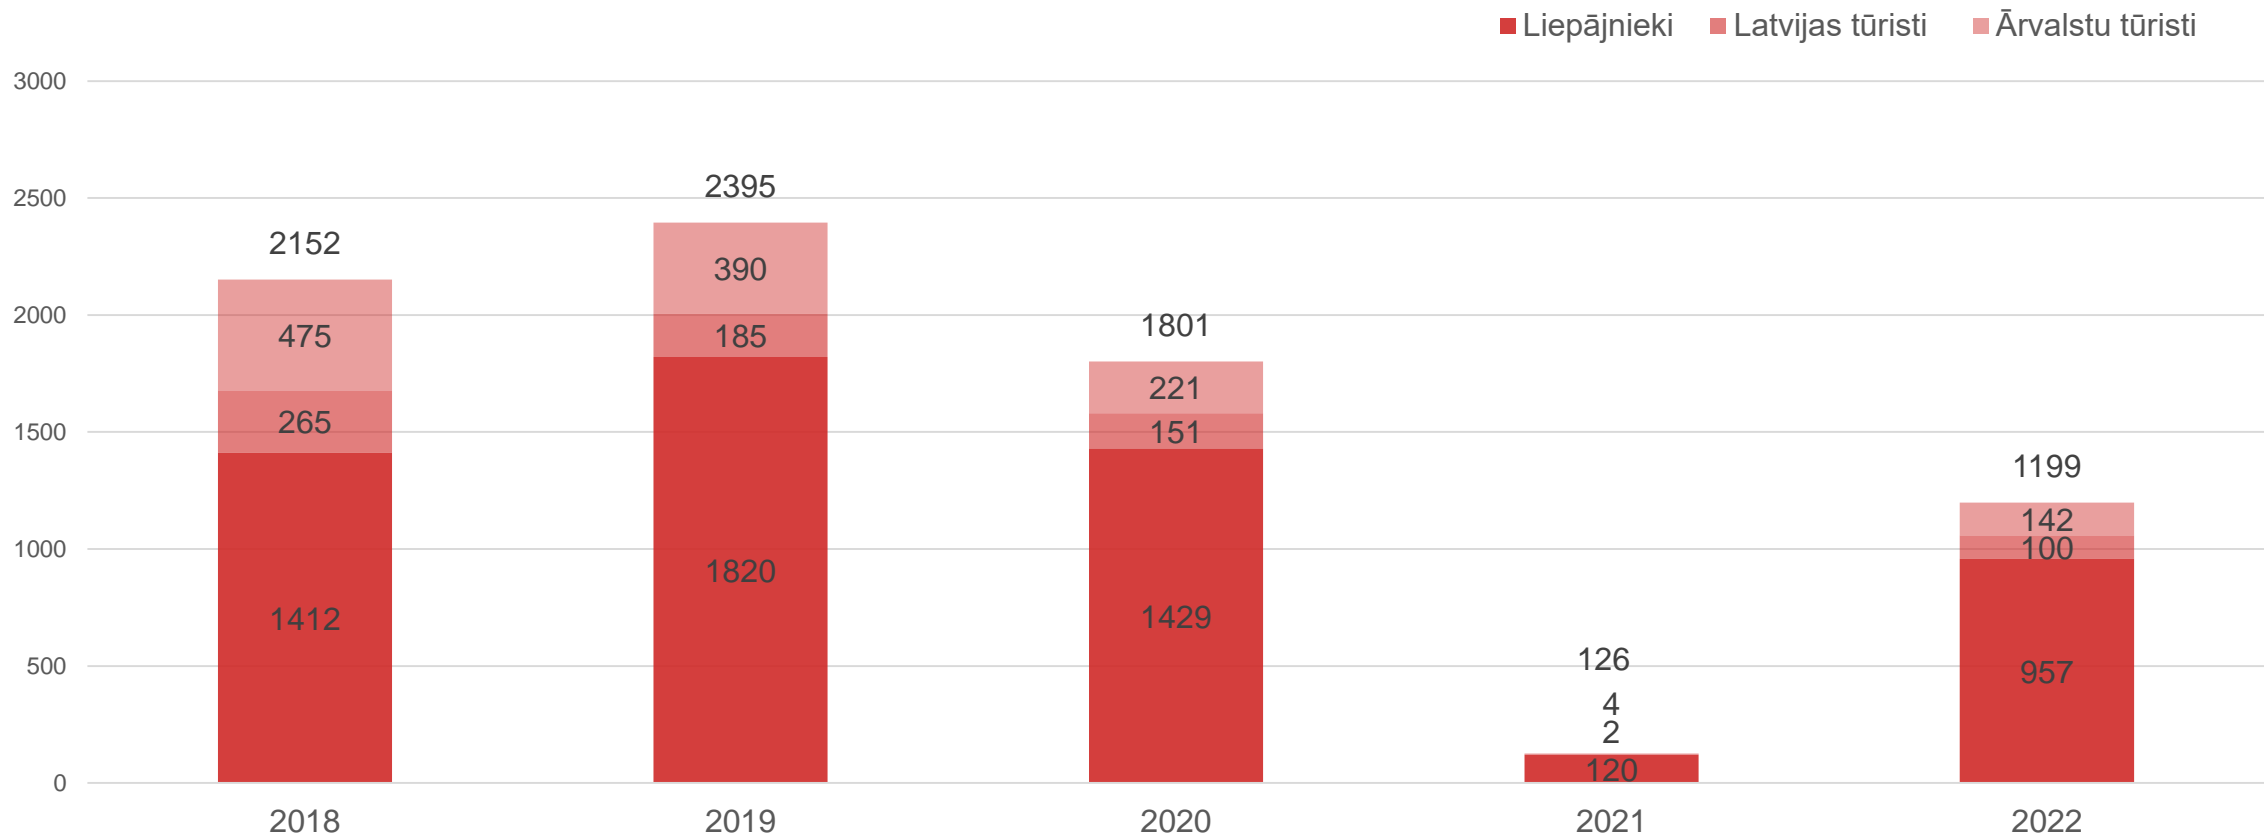

Rādītājs	Izmaiņas 2022/2021	Izmaiņas 2022/2020
Nakšņojušie tūristi	+58,78 %	-13,63 %
Nakšņojušie Latvijas tūristi	+36,83 %	-11,21%
Nakšņojušie ārvalstu tūristi	+280,36 %	-21,39 %
Pavadītās nakts	+51,83 %	-1,57 %
Latvijas tūristu pavadītās nakts	+34,12 %	+8,16 %
Ārvalstu tūristu pavadītās nakts	+153,41 %	-22,68 %
Gultasvietu noslogojums	+4,57 procentpunkts	-0,41 procentpunkti
Istabu noslogojums	+7,26 procentpunkti	+0,22 procentpunkti
Uzturēšanās ilgums	-0,08 nakts	+0,10 nakts
Latvijas tūristu uzturēšanās ilgums	-0,03 nakts	+0,31 nakts
Ārvalstu tūristu uzturēšanās ilgums	-1,01 nakts	-0,03 nakts

Datu avots: Centrālā statistikas pārvalde

Liepājas naktsmītņu rādītāju salīdzinājums

Liepāja

Datu avots: Liepājas reģiona tūrisma informācijas birojs (LRTIB)

LRTIB klātienē apkalpoto apmeklētāju skaits

Liepāja