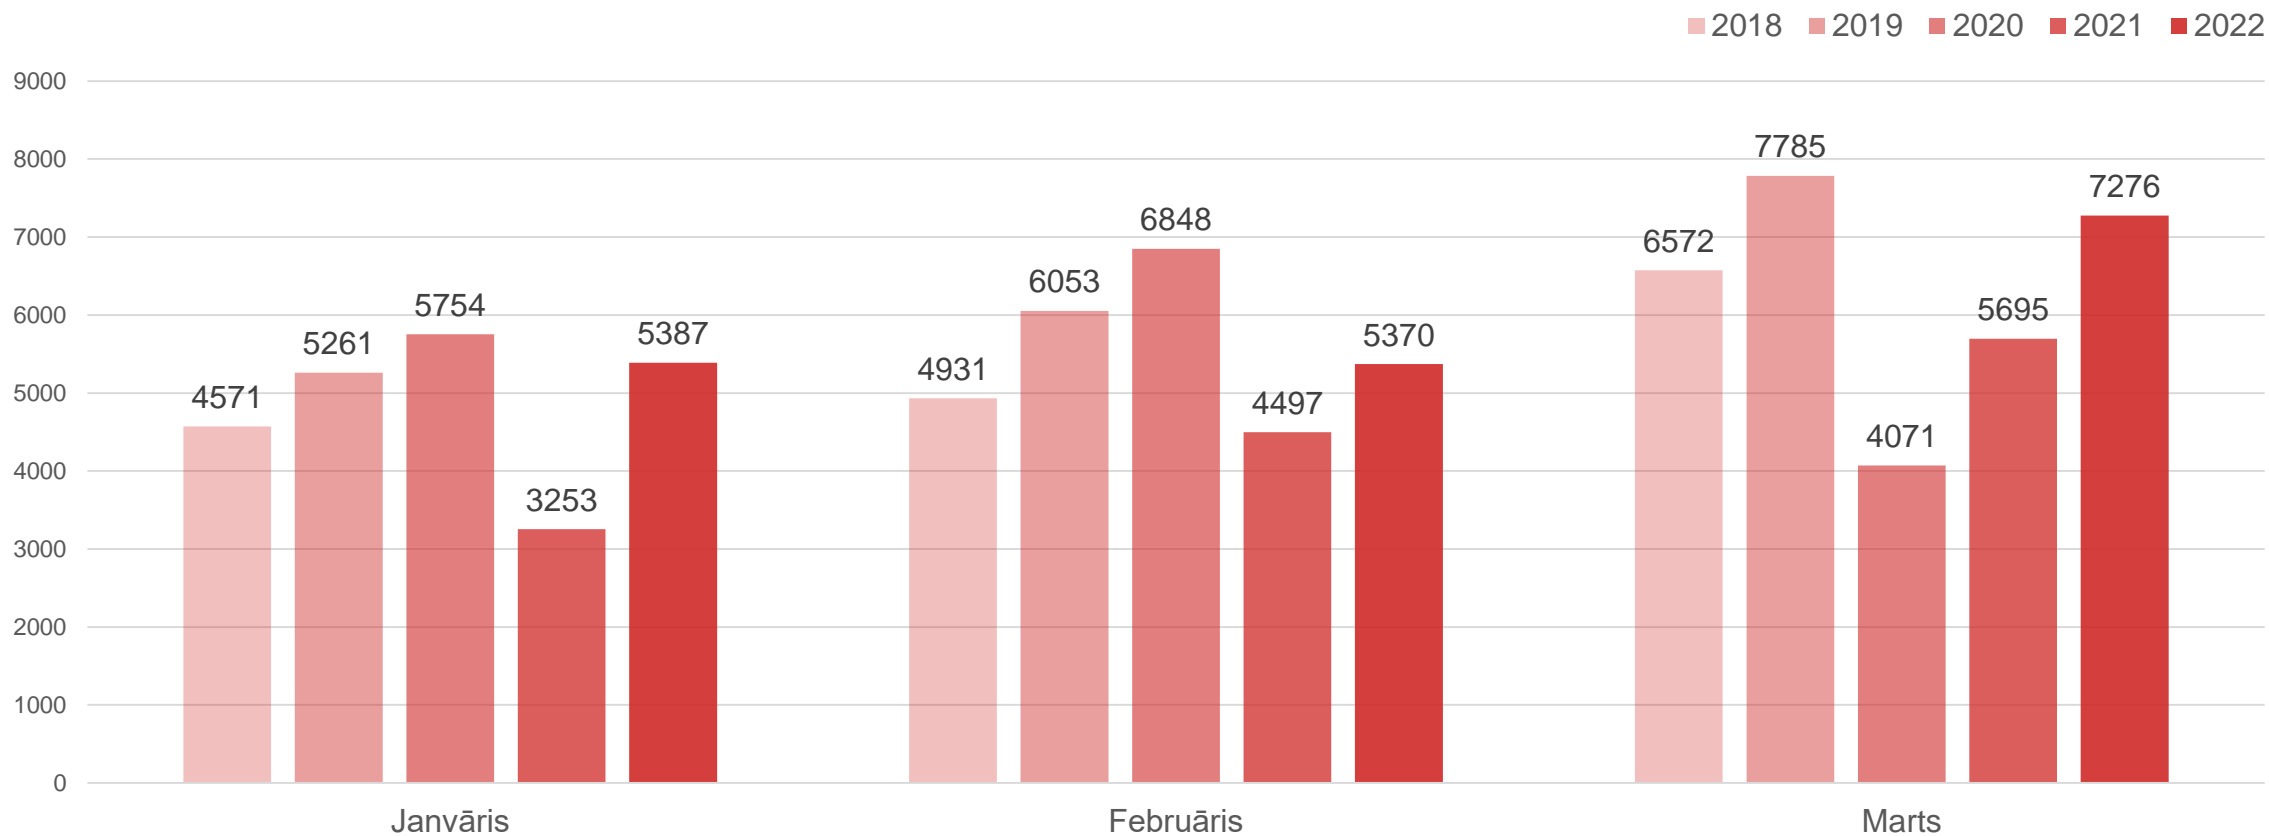

Liepājas tūrisma statistika 2022. gada 1. ceturksnī

Liepāja

Datu avots: Centrālā statistikas pārvalde

Liepājā nakšņojušie tūristi gada 1.ceturksnī

Datu avots: Centrālā statistikas pārvalde

Liepājā nakšņojušie tūristi gada 1.ceturksnī

Datu avots: Centrālā statistikas pārvalde

Liepājā nakšņojušie Latvijas tūristi gada 1.ceturksnī

Liepāja

Datu avots: Centrālā statistikas pārvalde

Liepājā nakšņojušie ārvalstu tūristi gada 1.ceturksnī

Datu avots: Centrālā statistikas pārvalde

Liepājas naktsmītnēs pavadīto nakšu skaits gada 1.ceturksnī

Datu avots: Centrālā statistikas pārvalde

Liepājas naktsmītnēs Latvijas tūristu pavadīto nakšu skaits gada 1.ceturksnī

Liepāja

Datu avots: Centrālā statistikas pārvalde