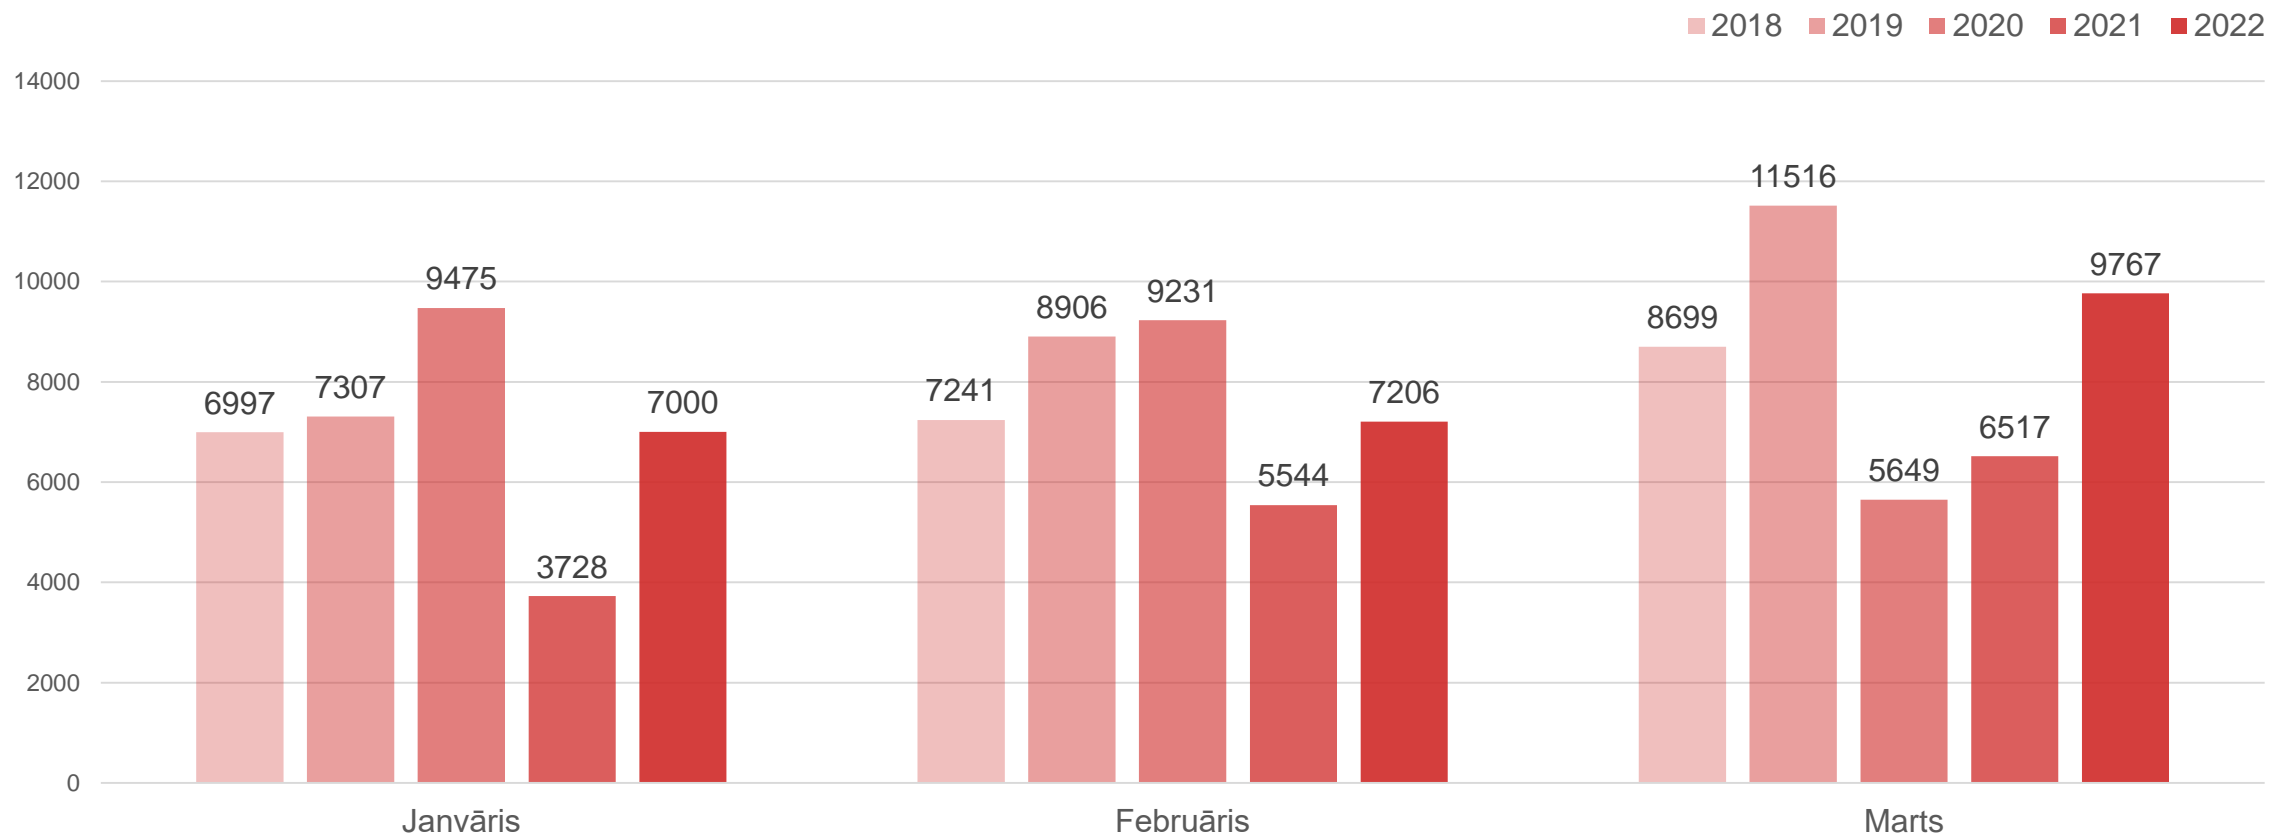

Liepājas tūrisma statistika 2022. gada 1. ceturksnī

Liepāja

Datu avots: Centrālā statistikas pārvalde

Liepājā nakšņojušie tūristi gada 1.ceturksnī

Datu avots: Centrālā statistikas pārvalde

Liepājā nakšņojušie tūristi gada 1.ceturksnī

Datu avots: Centrālā statistikas pārvalde

Liepājā nakšņojušie Latvijas tūristi gada 1.ceturksnī

Liepāja

Datu avots: Centrālā statistikas pārvalde

Liepājā nakšņojušie ārvalstu tūristi gada 1.ceturksnī

Datu avots: Centrālā statistikas pārvalde

Liepājas naktsmītnēs pavadīto nakšu skaits gada 1.ceturksnī

Datu avots: Centrālā statistikas pārvalde

Liepājas naktsmītnēs Latvijas tūristu pavadīto nakšu skaits gada 1.ceturksnī

Liepāja

Datu avots: Centrālā statistikas pārvalde