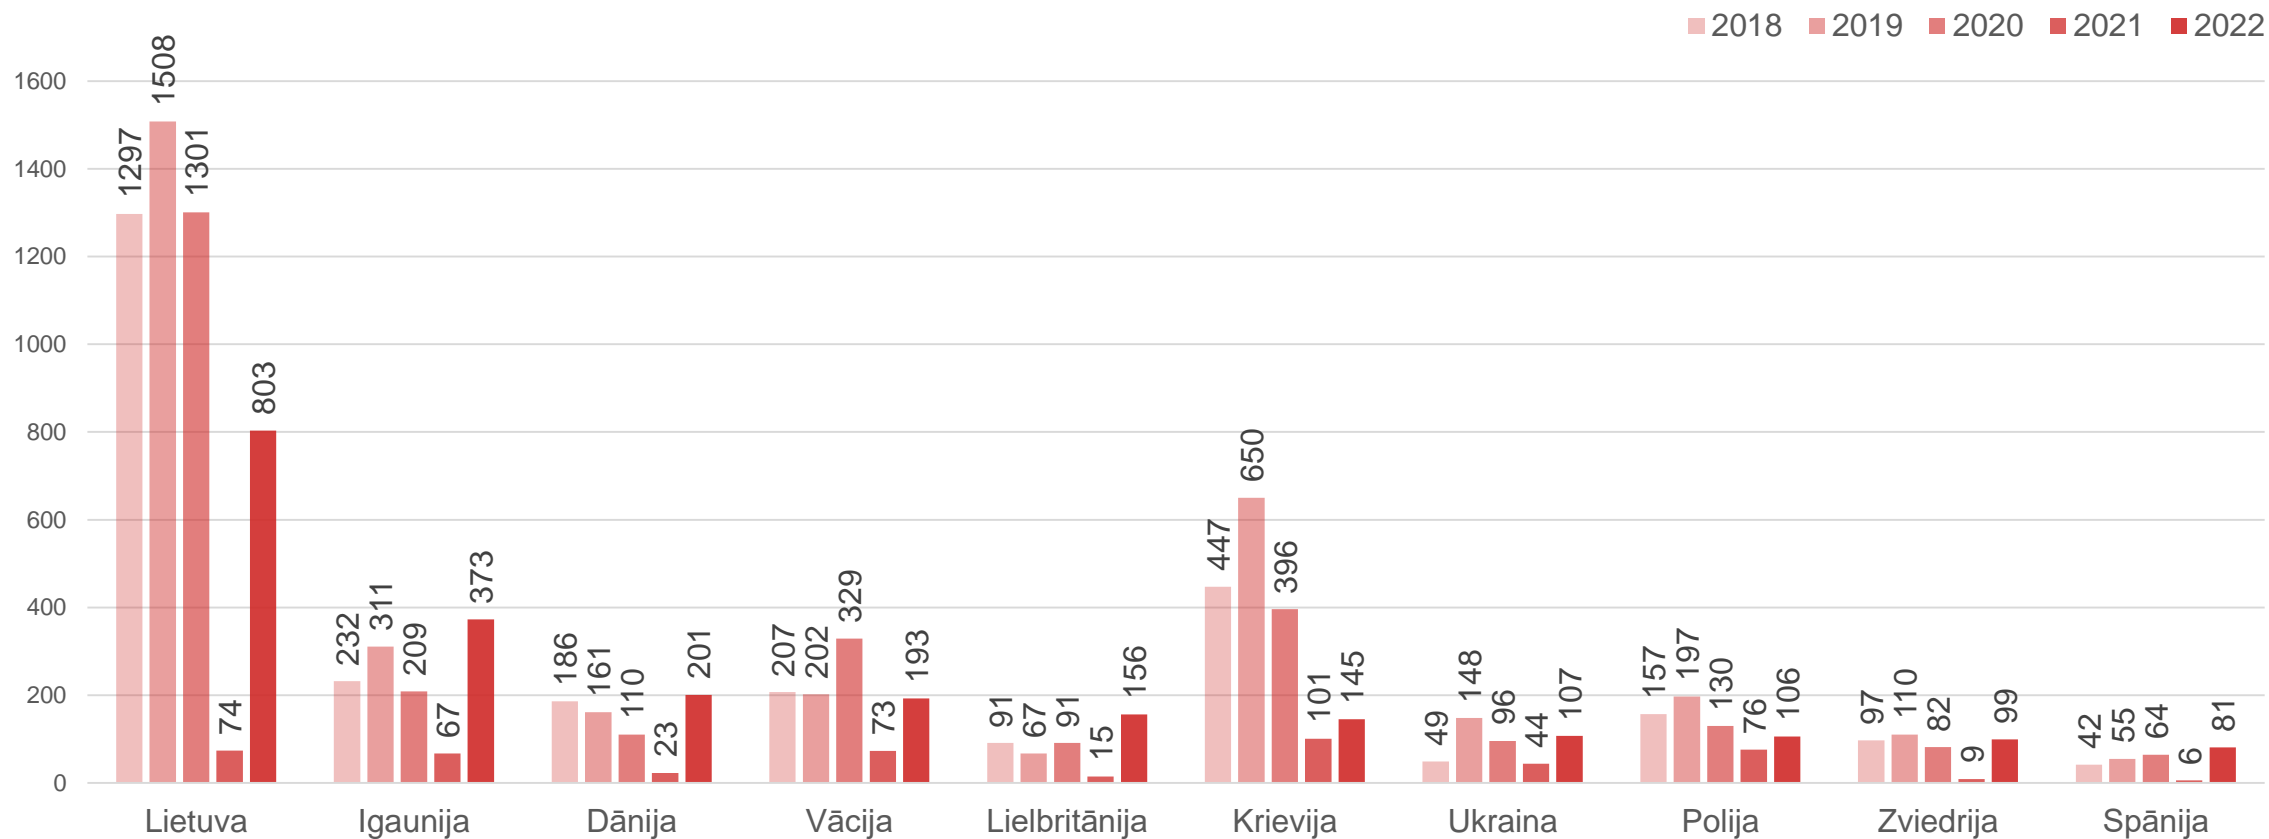

Liepājas naktsmītnēs ārvalstu tūristu pavadīto nakšu skaits gada 1.ceturksnī

Liepāja

Datu avots: Centrālā statistikas pārvalde

Liepājas naktsmītņu numuru noslogojums, %

Liepāja

Datu avots: Centrālā statistikas pārvalde

Liepājas naktsmītņu gultasvietu noslogojums, %

Liepāja

Datu avots: Centrālā statistikas pārvalde

Uzturēšanās ilgums Liepājas naktsmītnēs, naktis

Liepāja

Datu avots: Centrālā statistikas pārvalde

Latvijas tūristu uzturēšanās ilgums Liepājas naktsmītnēs, naktis

Liepāja

Datu avots: Centrālā statistikas pārvalde

Ārvalstu tūristu uzturēšanās ilgums Liepājas naktsmītnēs, naktis

Liepāja

Datu avots: Centrālā statistikas pārvalde

Nakšņotāju TOP 10 valstis Liepājas naktsmītnēs 1. ceturksnī