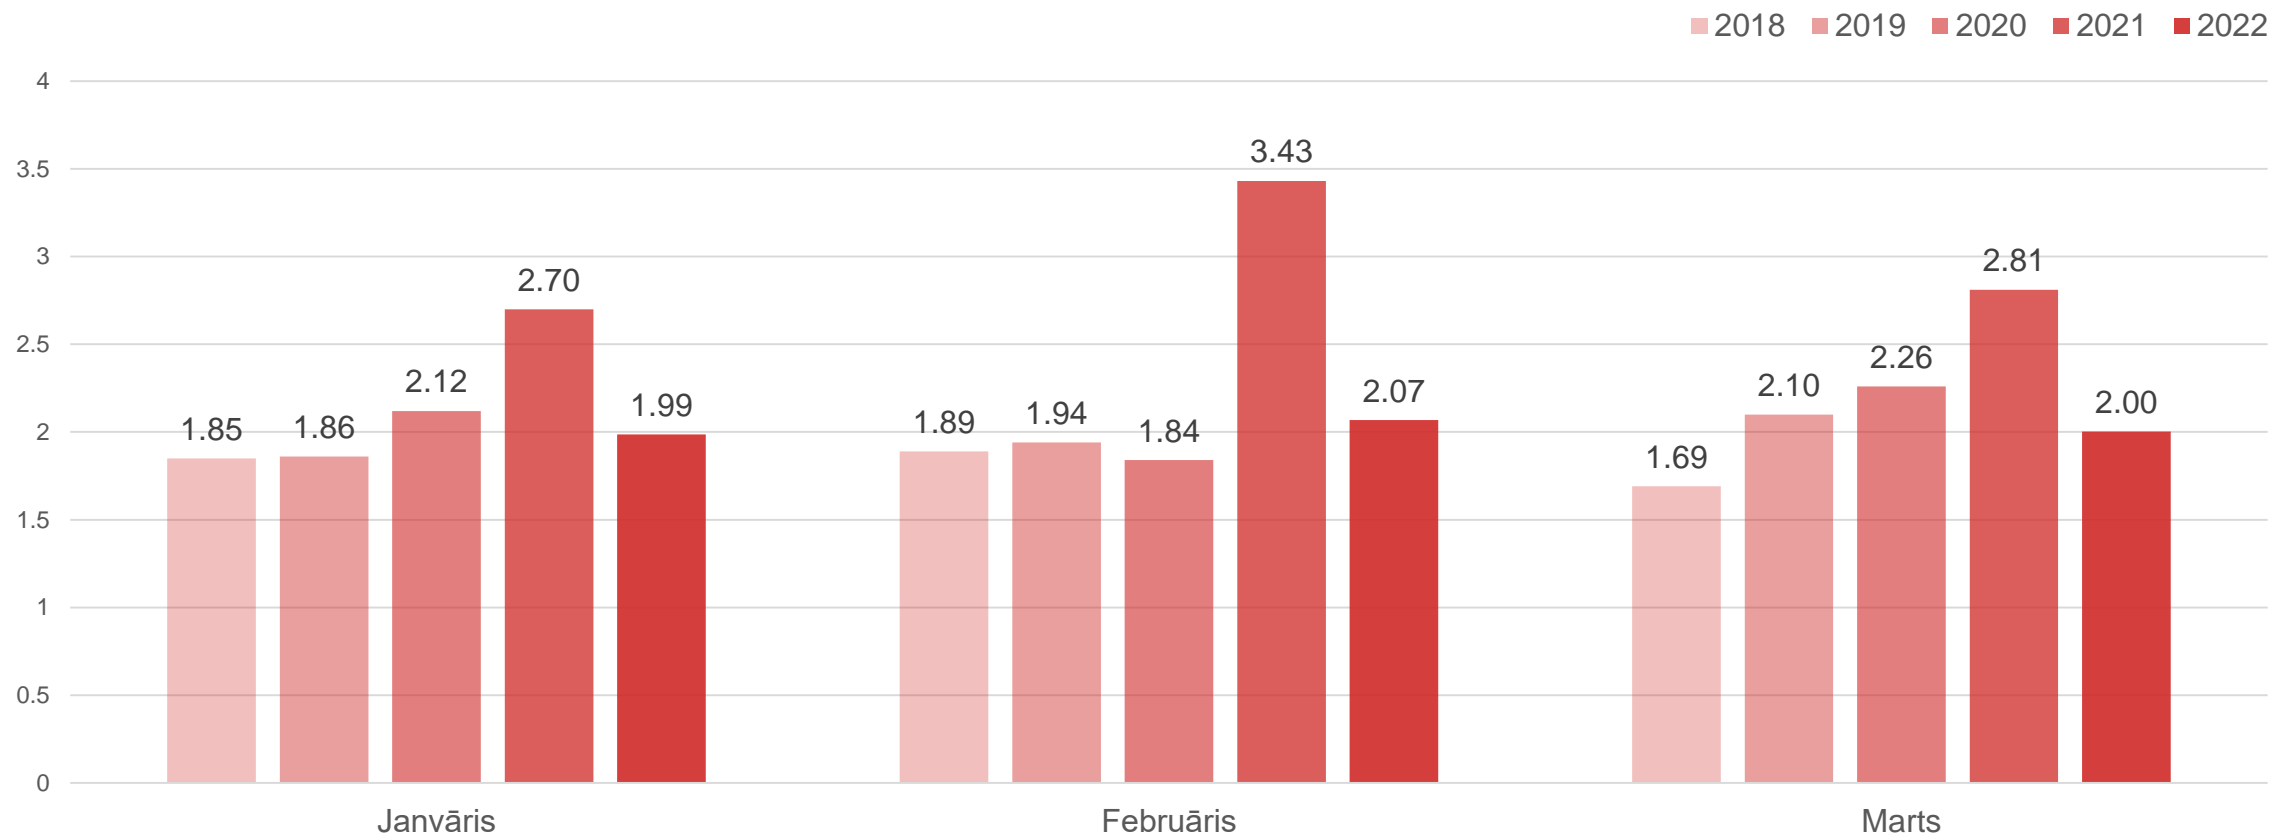

Datu avots: Centrālā statistikas pārvalde

Ārvalstu tūristu uzturēšanās ilgums Liepājas naktsmītnēs, naktis

Liepāja