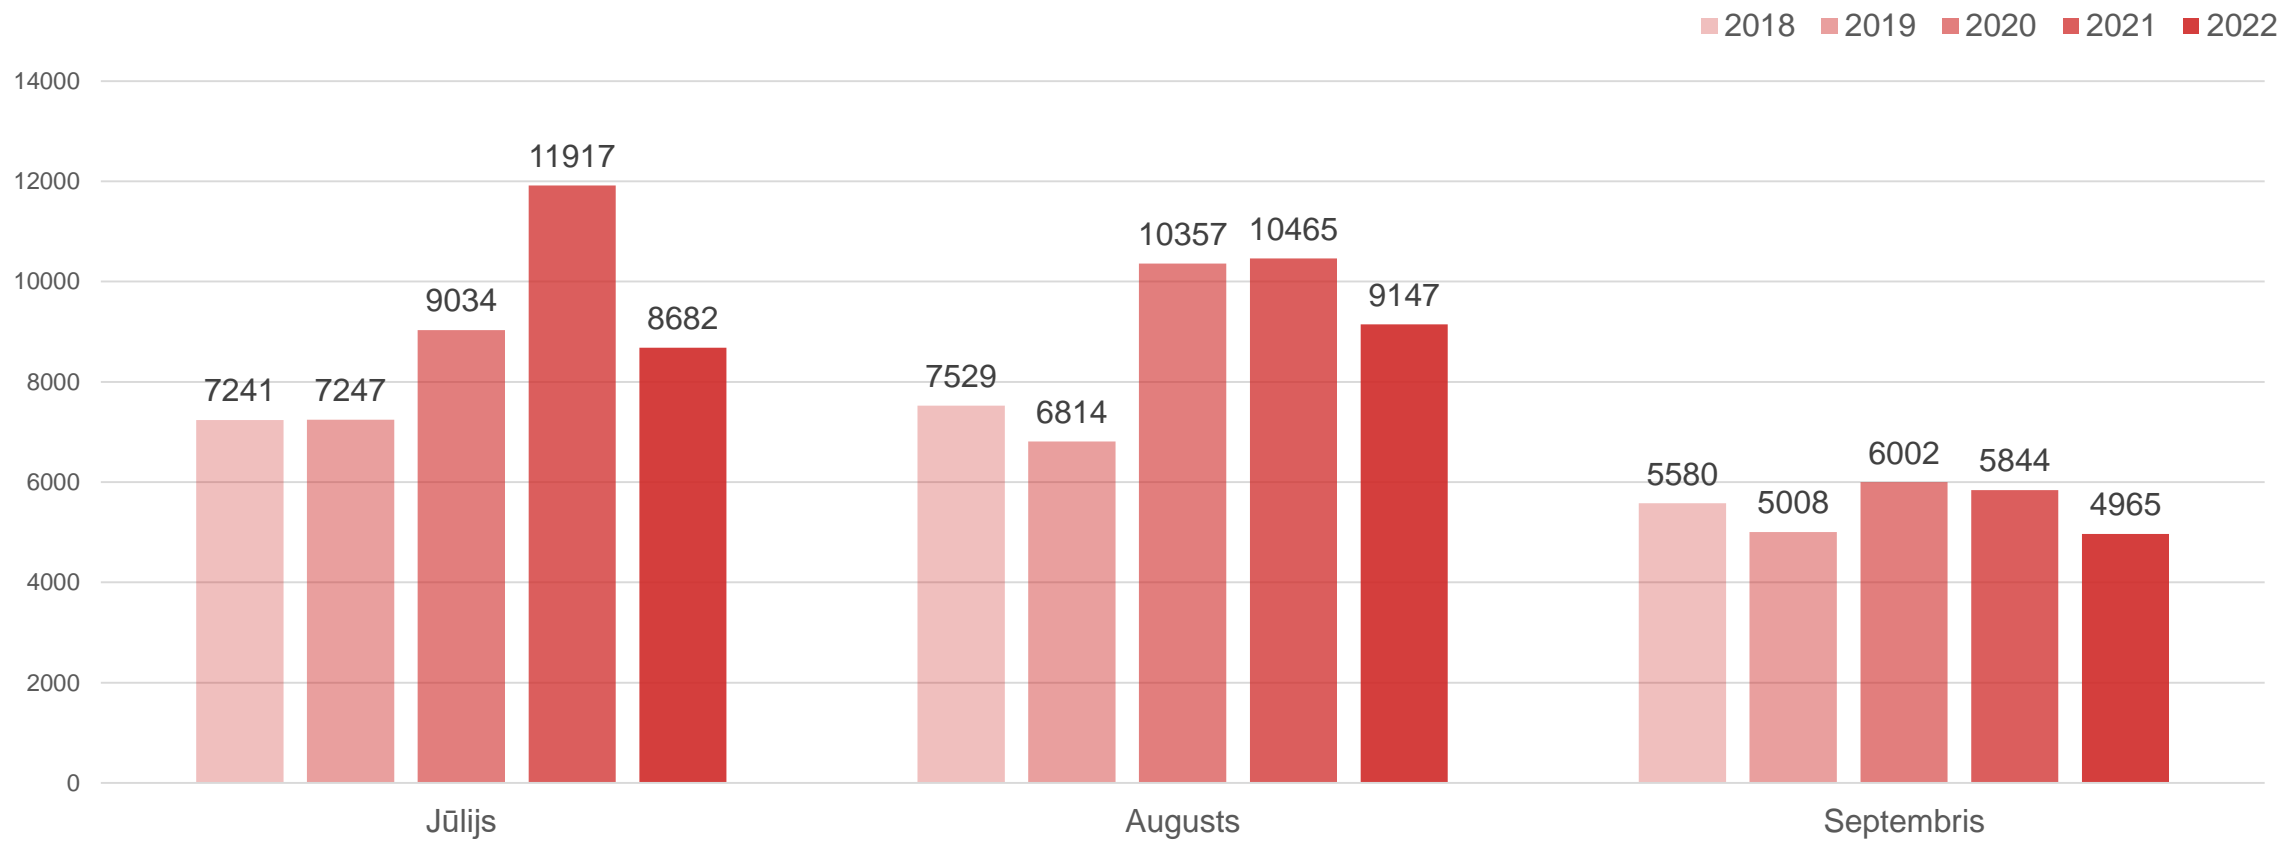

Liepājas tūrisma statistika 2022. gada 3. ceturksnī

Liepāja

Datu avots: Centrālā statistikas pārvalde

Liepājā nakšņojušie tūristi gada 3.ceturksnī

Liepāja

Datu avots: Centrālā statistikas pārvalde

Liepājā nakšņojušie tūristi gada 3.ceturksnī

Datu avots: Centrālā statistikas pārvalde

Liepājā nakšņojušie Latvijas tūristi gada 3.ceturksnī

Datu avots: Centrālā statistikas pārvalde

Liepājā nakšņojušie ārvalstu tūristi gada 3.ceturksnī

Datu avots: Centrālā statistikas pārvalde