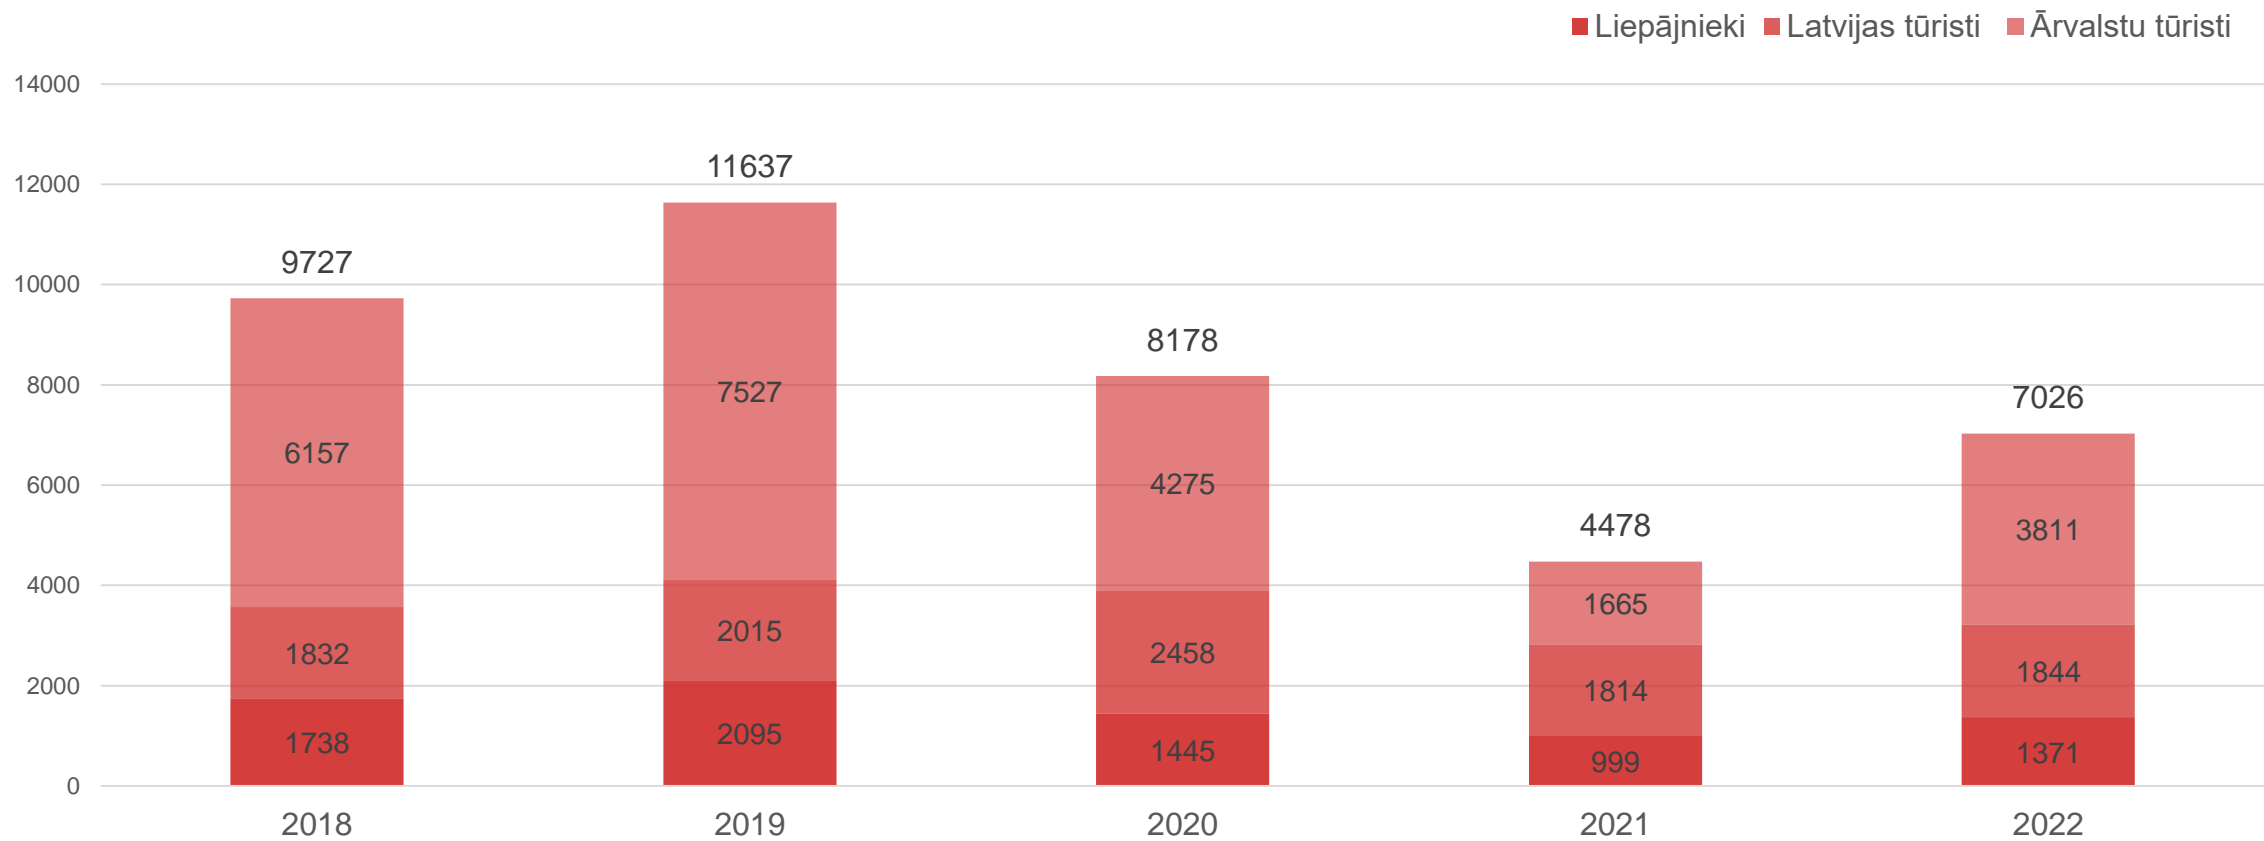

Datu avots: Liepājas reģiona tūrisma informācijas birojs

LRTIB klātienē apkalpotie apmeklētāji gada 3. ceturksnī

Liepāja