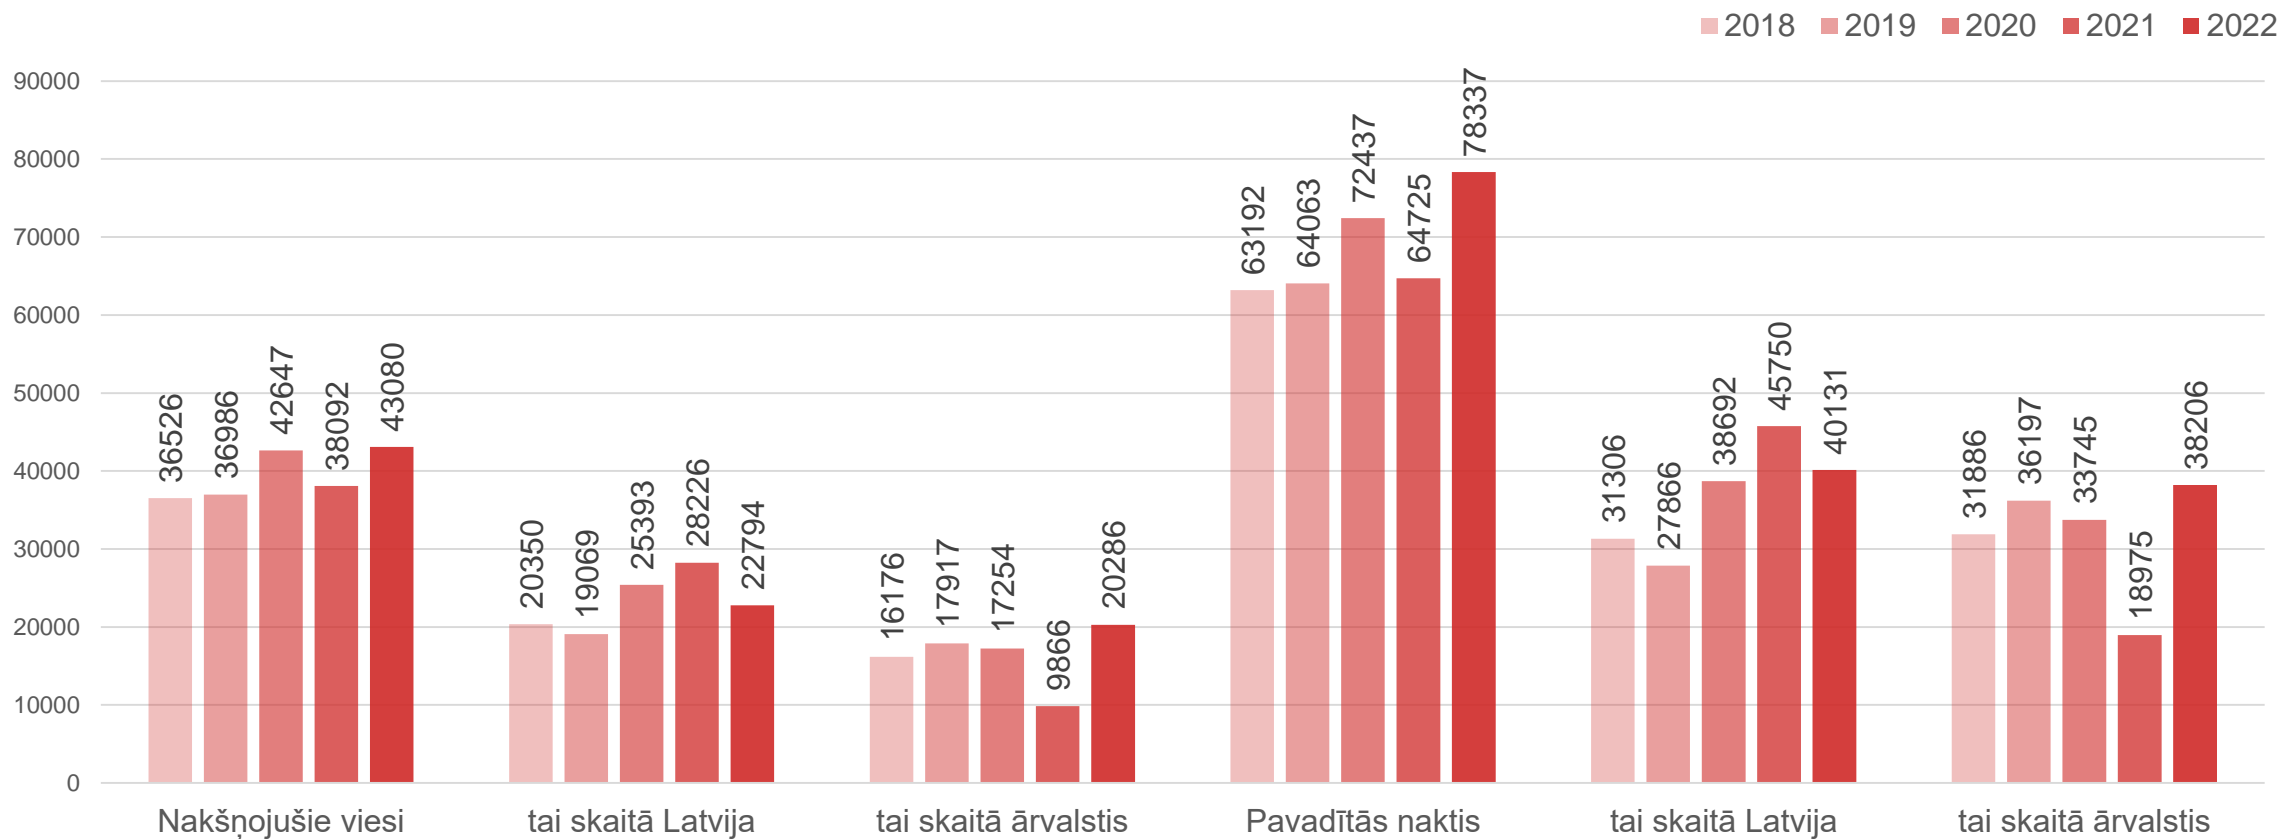

Liepājas tūrisma statistika 2022. gada 3. ceturksnī

Liepāja

Datu avots: Centrālā statistikas pārvalde

Liepājā nakšņojušie tūristi gada 3.ceturksnī

Liepāja

Datu avots: Centrālā statistikas pārvalde

Liepājā nakšņojušie tūristi gada 3.ceturksnī

Datu avots: Centrālā statistikas pārvalde

Liepājā nakšņojušie Latvijas tūristi gada 3.ceturksnī

Datu avots: Centrālā statistikas pārvalde

Liepājā nakšņojušie ārvalstu tūristi gada 3.ceturksnī

Datu avots: Centrālā statistikas pārvalde