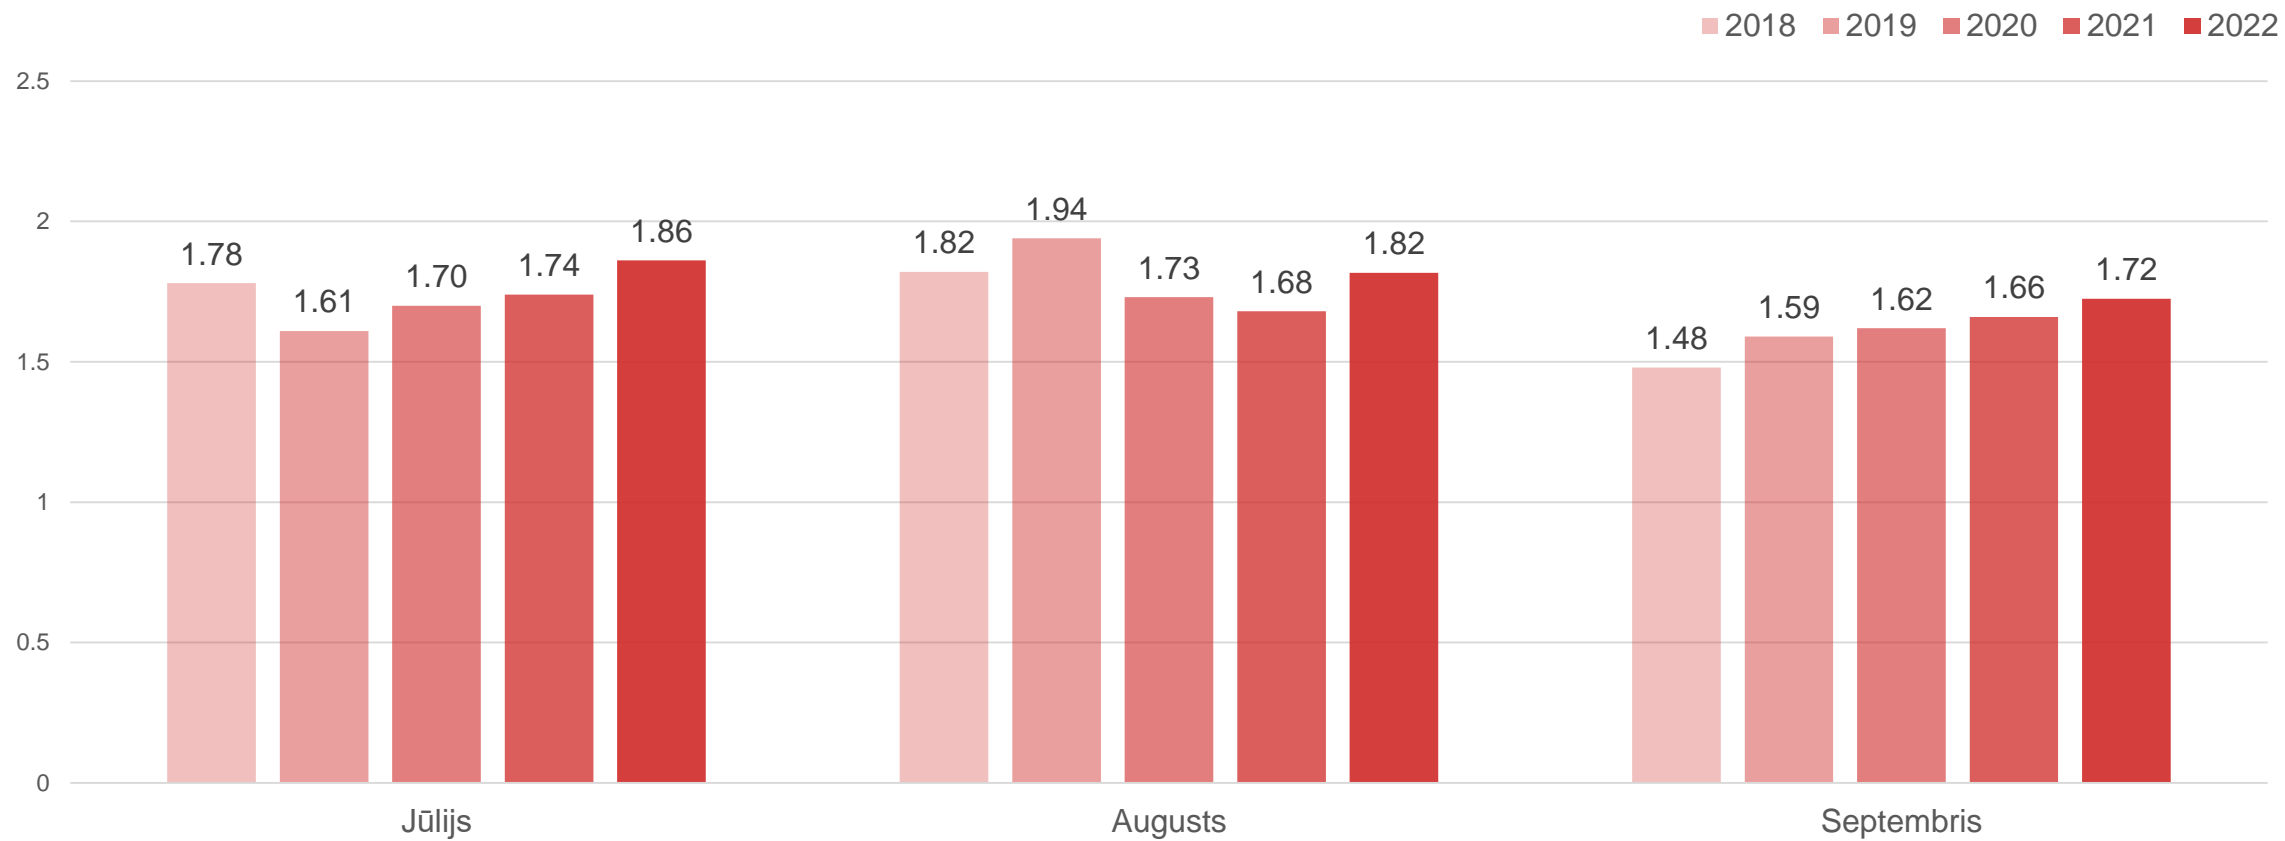

Liepājas naktsmītnēs ārvalstu tūristu pavadīto nakšu skaits gada 3.ceturksnī

Datu avots: Centrālā statistikas pārvalde

Liepājas naktsmītņu numuru noslogojums, %

Datu avots: Centrālā statistikas pārvalde

Liepājas naktsmītņu gultasvietu noslogojums, %