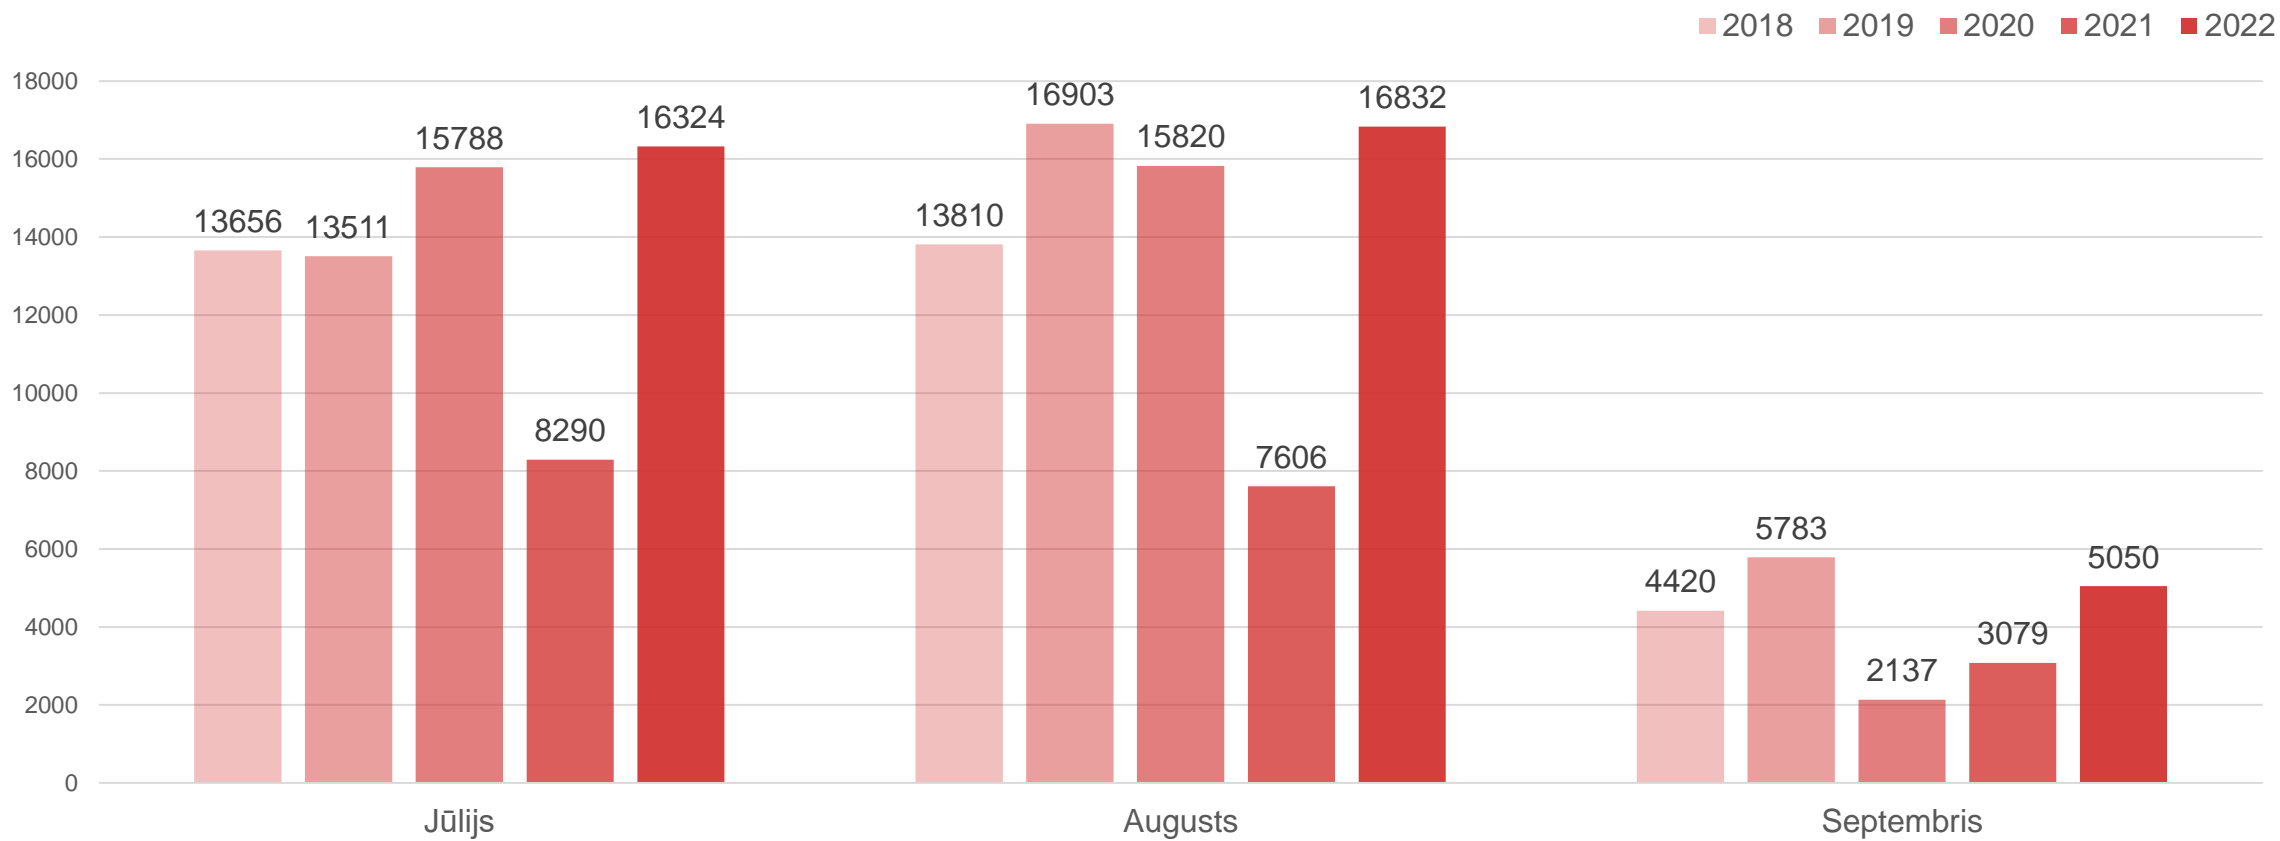

Liepājas tūrisma statistika 2022. gada 3. ceturksnī

Liepāja

Datu avots: Centrālā statistikas pārvalde

Liepājā nakšņojušie tūristi gada 3.ceturksnī

Liepāja

Datu avots: Centrālā statistikas pārvalde

Liepājā nakšņojušie tūristi gada 3.ceturksnī

Datu avots: Centrālā statistikas pārvalde

Liepājā nakšņojušie Latvijas tūristi gada 3.ceturksnī

Datu avots: Centrālā statistikas pārvalde

Liepājā nakšņojušie ārvalstu tūristi gada 3.ceturksnī

Datu avots: Centrālā statistikas pārvalde

Liepājas naktsmītnēs pavadīto nakšu skaits gada 3.ceturksnī

Datu avots: Centrālā statistikas pārvalde

Liepājas naktsmītnēs Latvijas tūristu pavadīto nakšu skaits gada 3.ceturksnī

Liepāja

Datu avots: Centrālā statistikas pārvalde