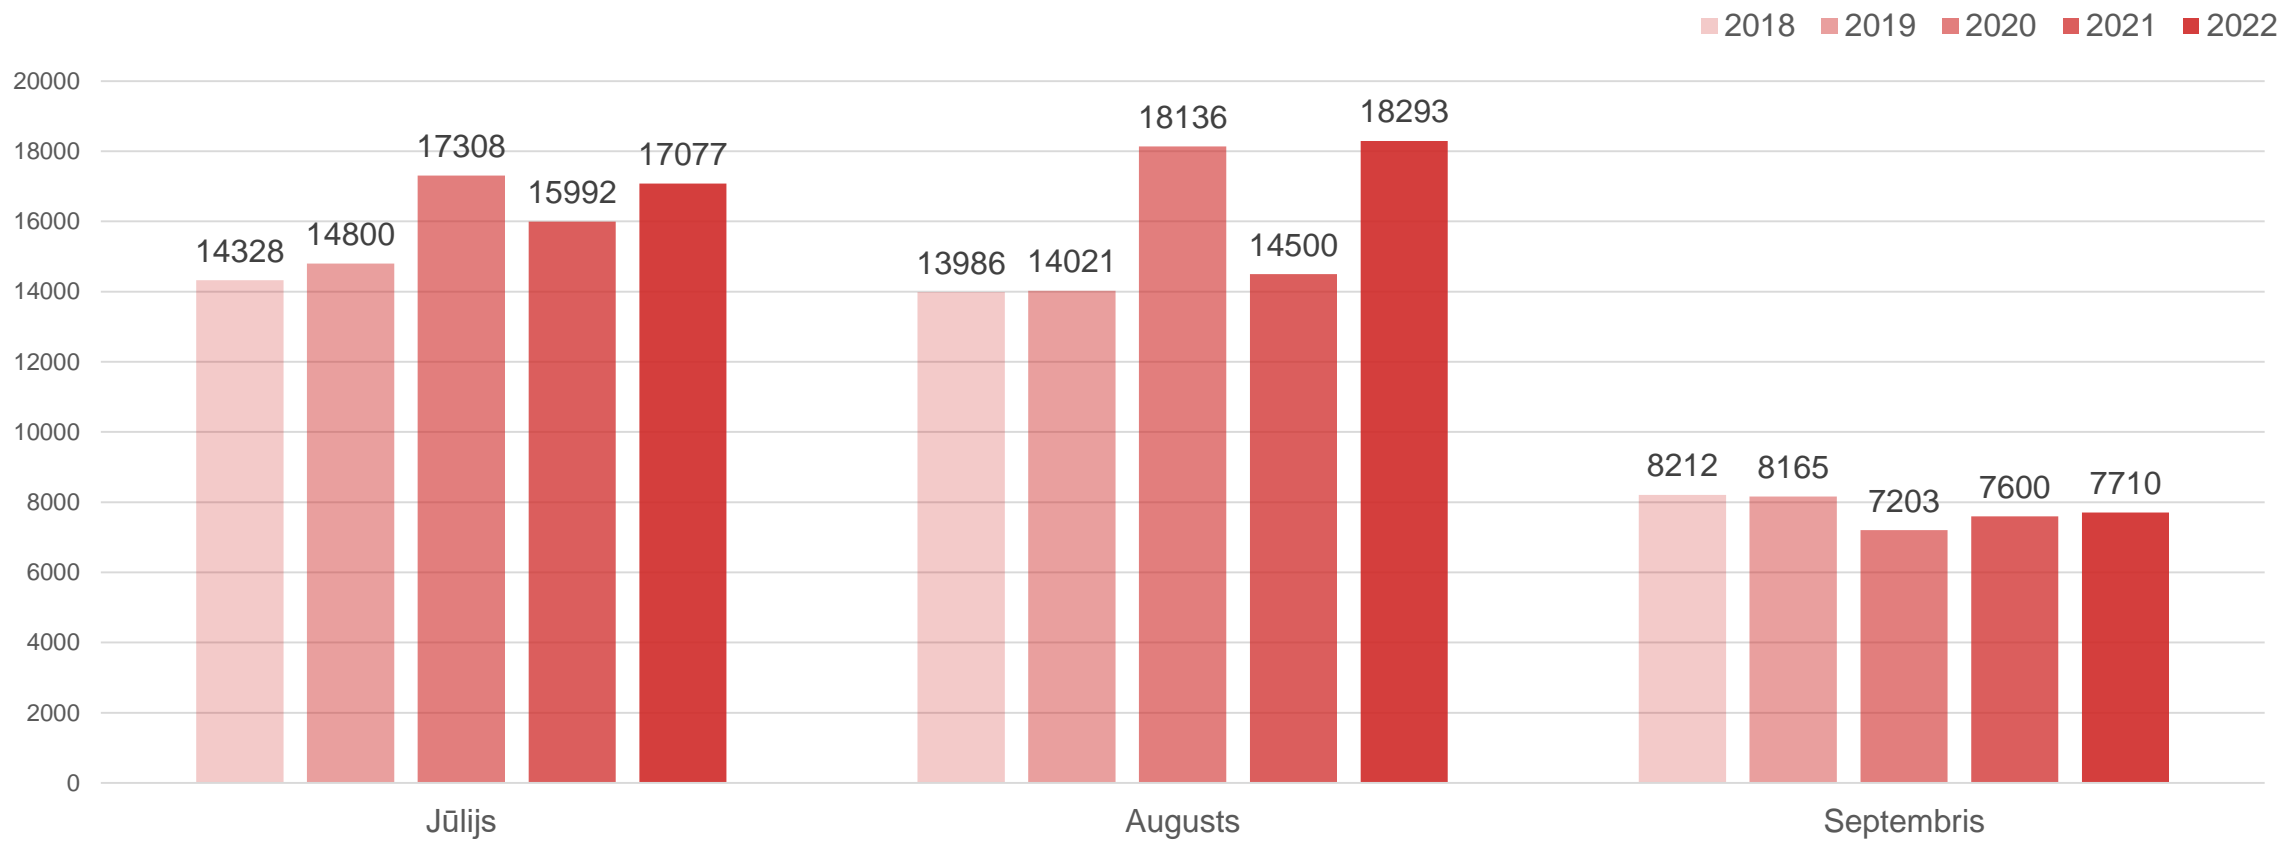

Liepājas tūrisma statistika 2022. gada 3. ceturksnī

Liepāja

Datu avots: Centrālā statistikas pārvalde

Liepājā nakšņojušie tūristi gada 3.ceturksnī

Liepāja

Datu avots: Centrālā statistikas pārvalde

Liepājā nakšņojušie tūristi gada 3.ceturksnī

Datu avots: Centrālā statistikas pārvalde

Liepājā nakšņojušie Latvijas tūristi gada 3.ceturksnī

Datu avots: Centrālā statistikas pārvalde

Liepājā nakšņojušie ārvalstu tūristi gada 3.ceturksnī

Datu avots: Centrālā statistikas pārvalde