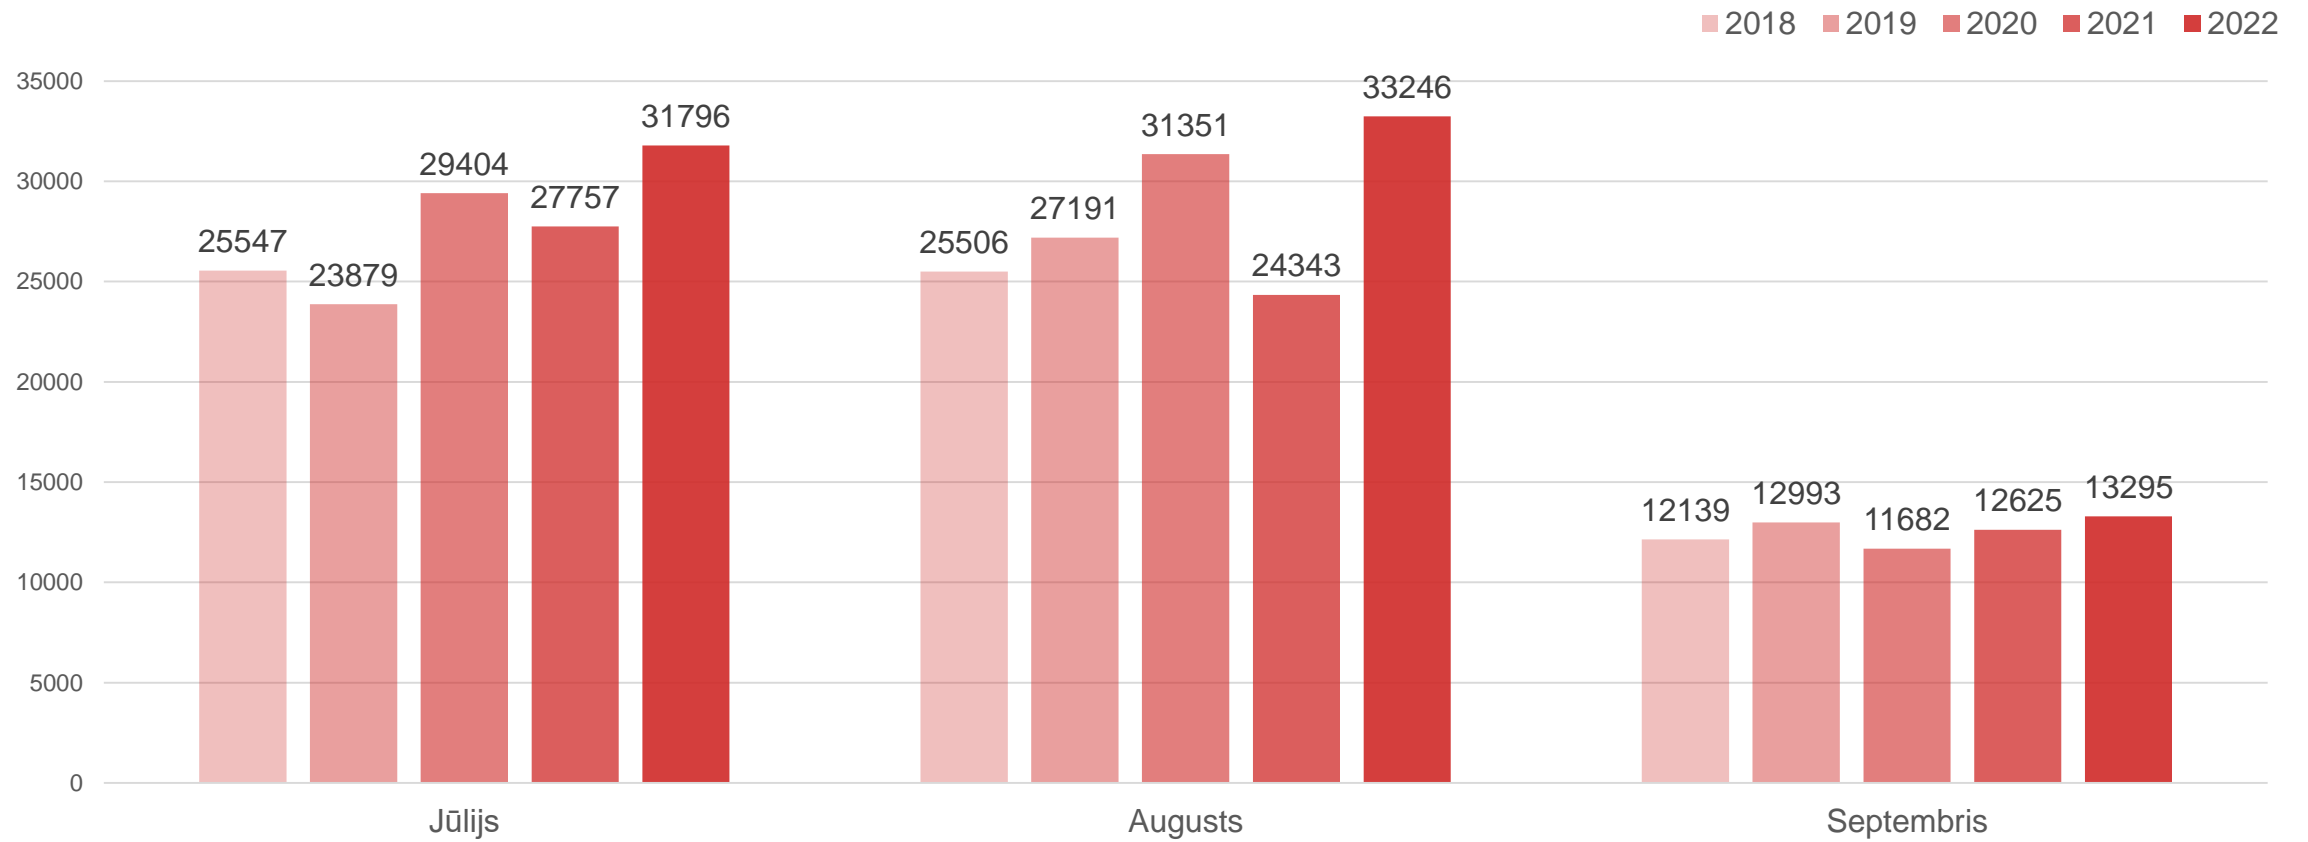

Liepājas tūrisma statistika 2022. gada 3. ceturksnī

Liepāja

Datu avots: Centrālā statistikas pārvalde

Liepājā nakšņojušie tūristi gada 3.ceturksnī

Liepāja

Datu avots: Centrālā statistikas pārvalde

Liepājā nakšņojušie tūristi gada 3.ceturksnī

Datu avots: Centrālā statistikas pārvalde

Liepājā nakšņojušie Latvijas tūristi gada 3.ceturksnī

Datu avots: Centrālā statistikas pārvalde

Liepājā nakšņojušie ārvalstu tūristi gada 3.ceturksnī

Datu avots: Centrālā statistikas pārvalde