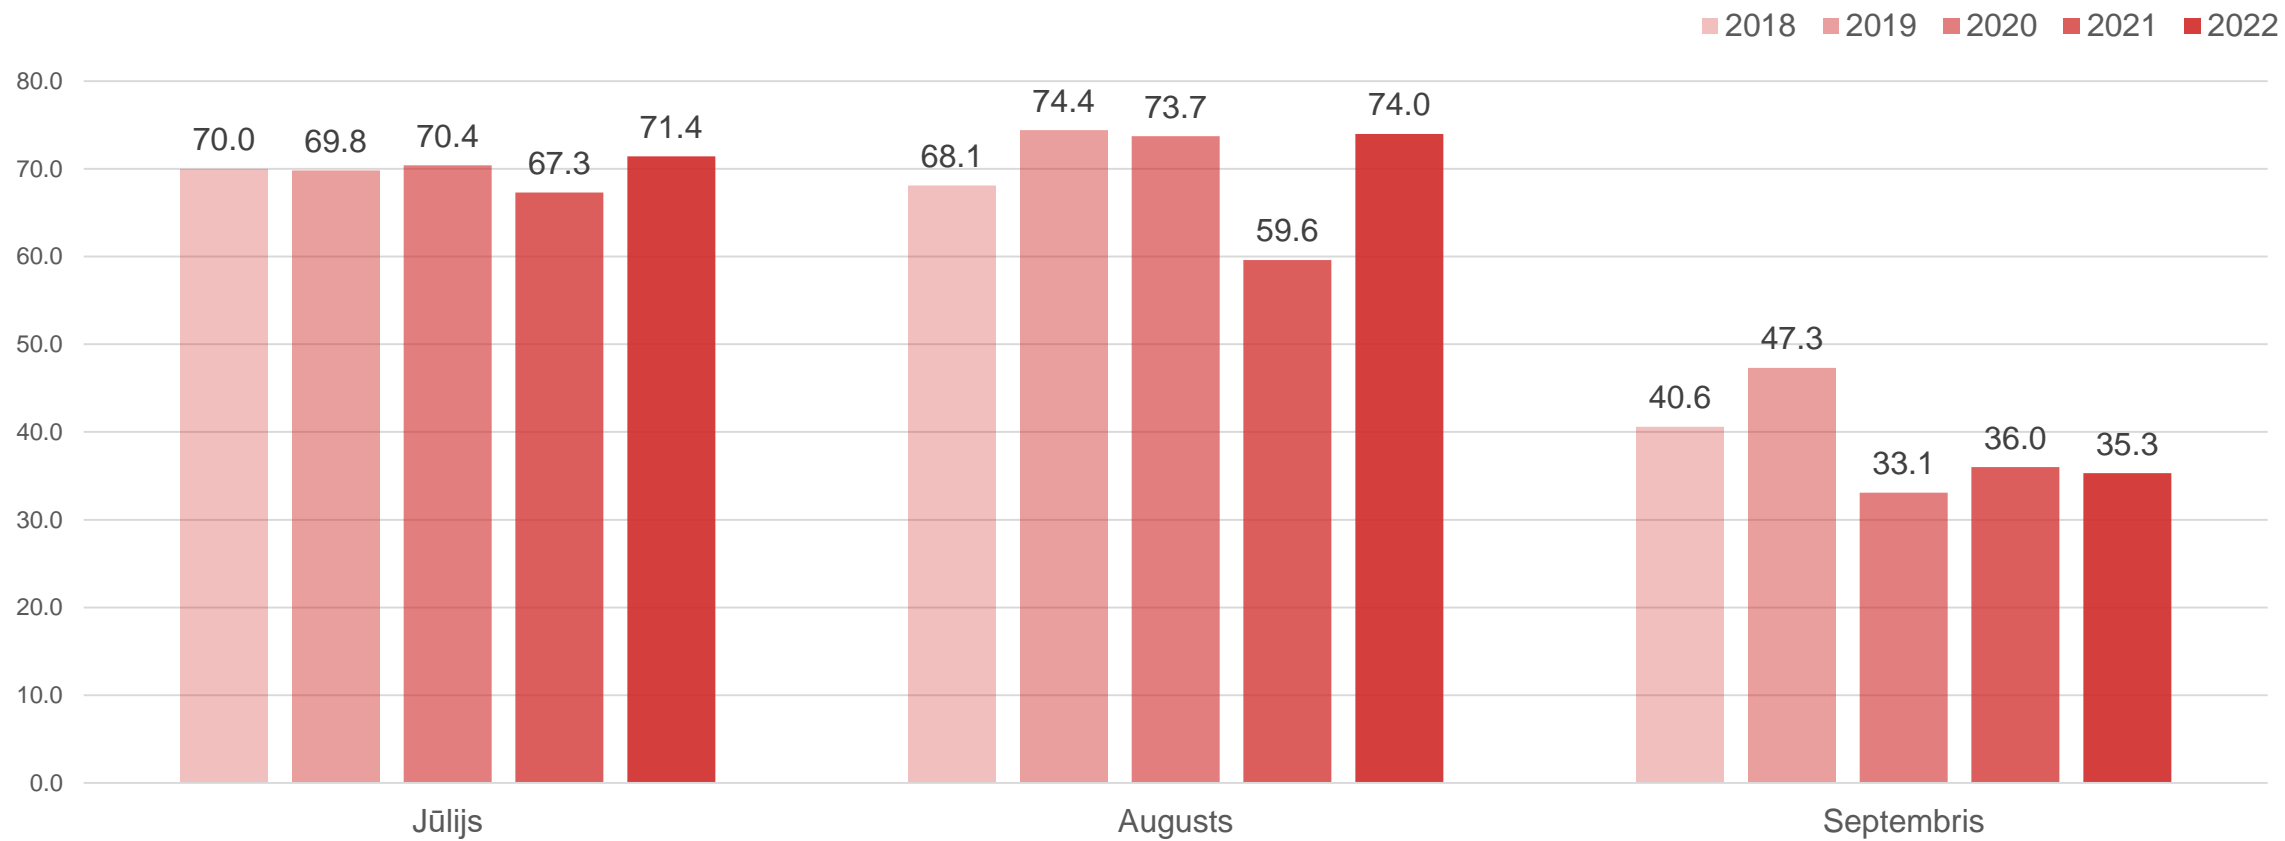

Datu avots: Centrālā statistikas pārvalde

Liepājas naktsmītņu numuru noslogojums, %