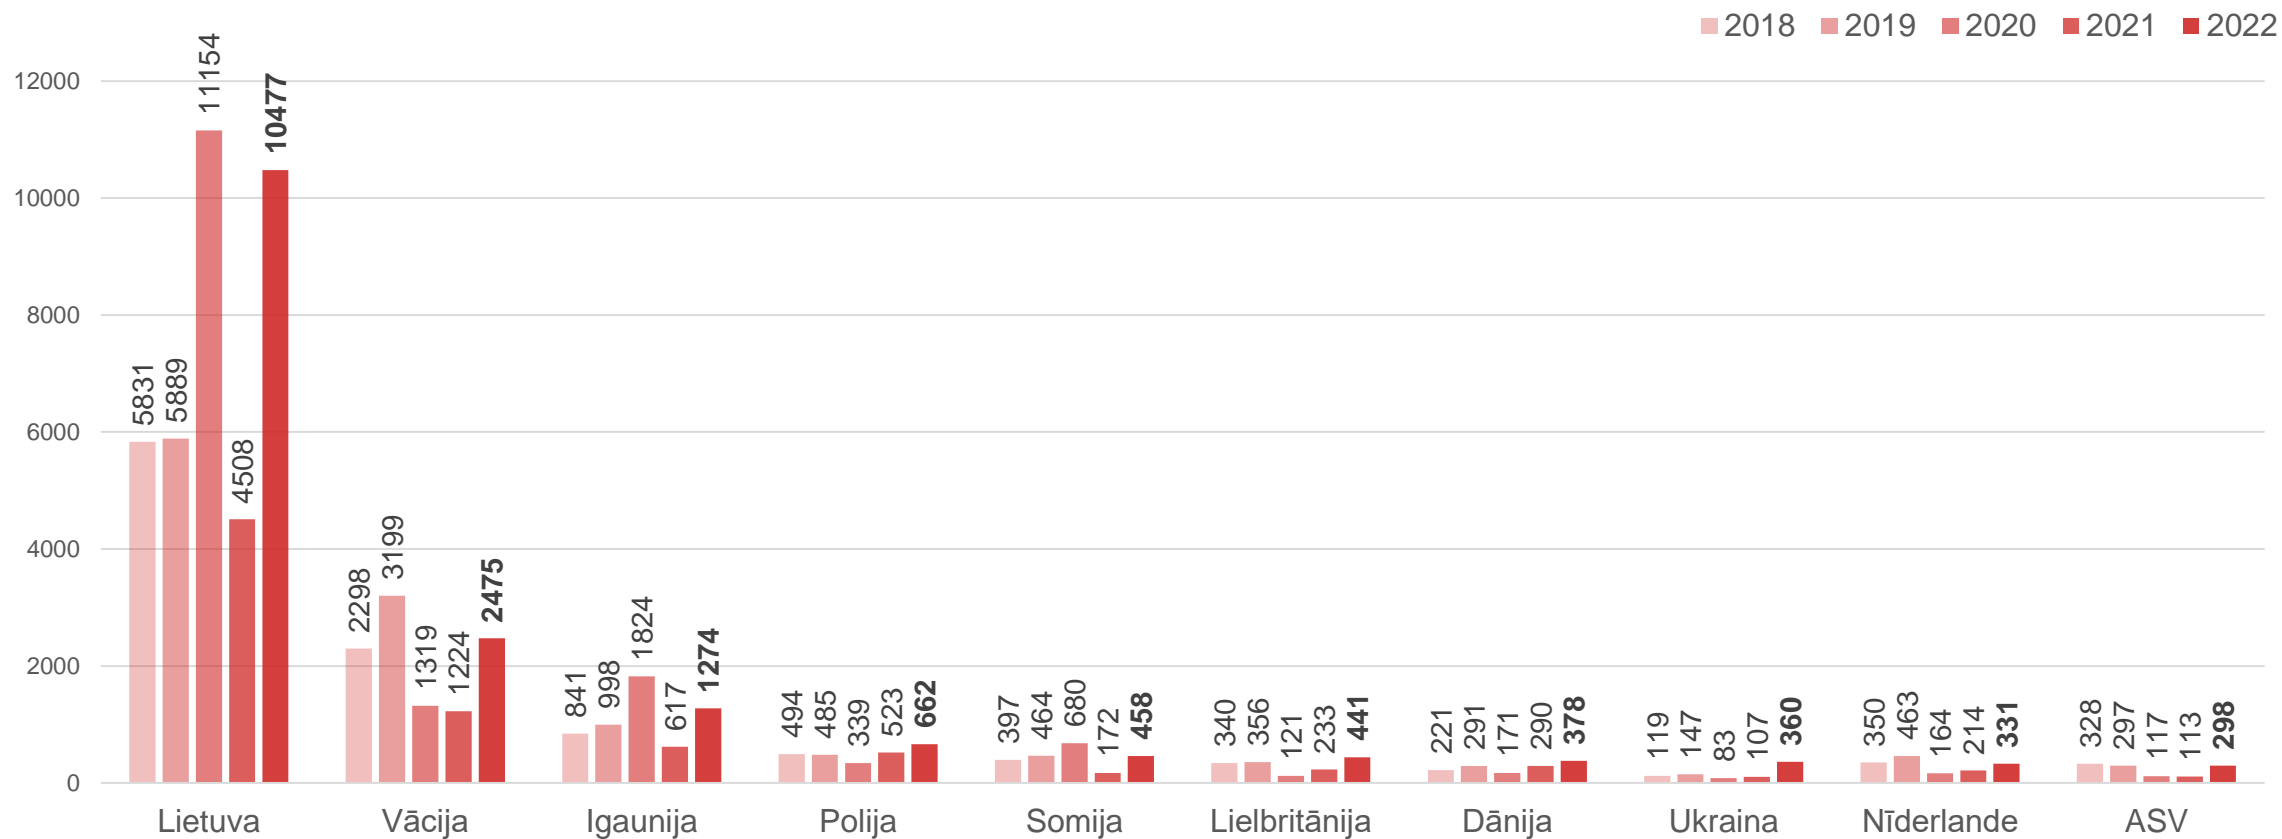

Datu avots: Centrālā statistikas pārvalde

Uzturēšanās ilgums Liepājas naktsmītnēs, naktis

Datu avots: Centrālā statistikas pārvalde

Latvijas tūristu uzturēšanās ilgums Liepājas naktsmītnēs, naktis

Liepāja

Datu avots: Centrālā statistikas pārvalde

Ārvalstu tūristu uzturēšanās ilgums Liepājas naktsmītnēs, naktis

Datu avots: Centrālā statistikas pārvalde

Nakšņotāju TOP 10 valstis Liepājas naktsmītnēs 3. ceturksnī