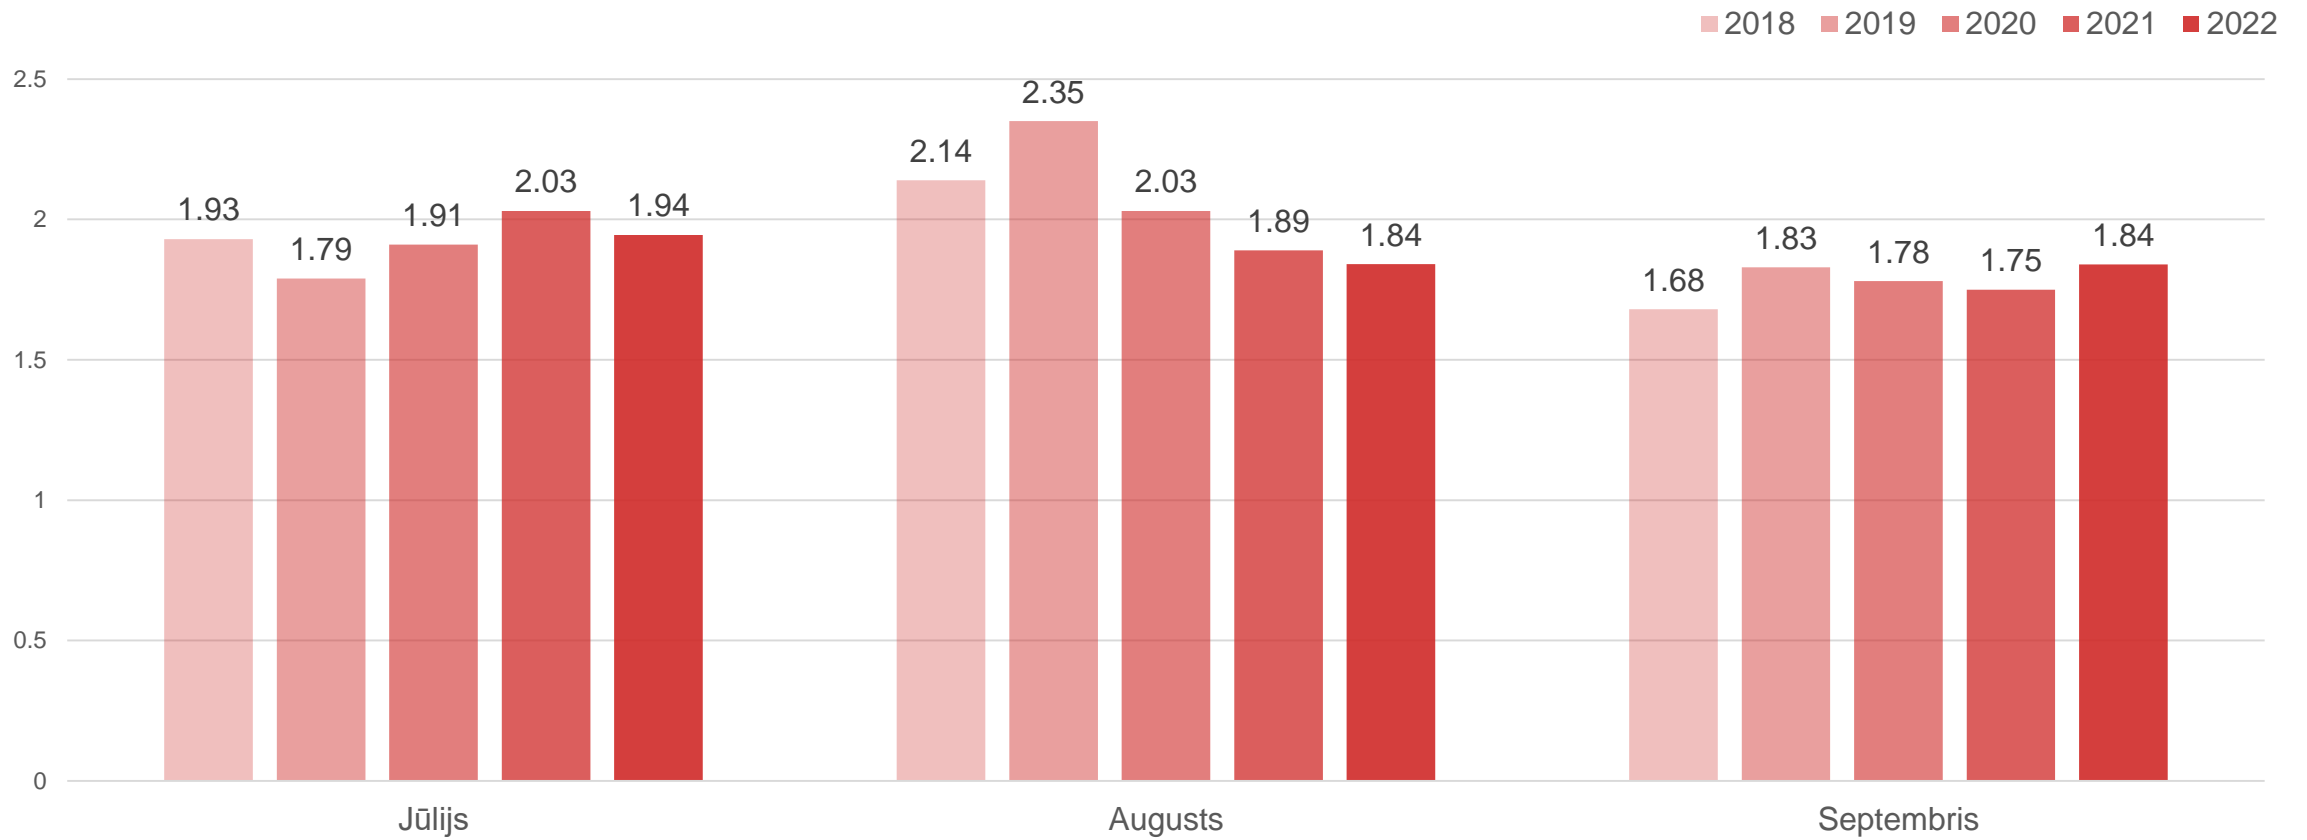

Datu avots: Centrālā statistikas pārvalde

Uzturēšanās ilgums Liepājas naktsmītnēs, naktis

Datu avots: Centrālā statistikas pārvalde

Latvijas tūristu uzturēšanās ilgums Liepājas naktsmītnēs, naktis

Liepāja