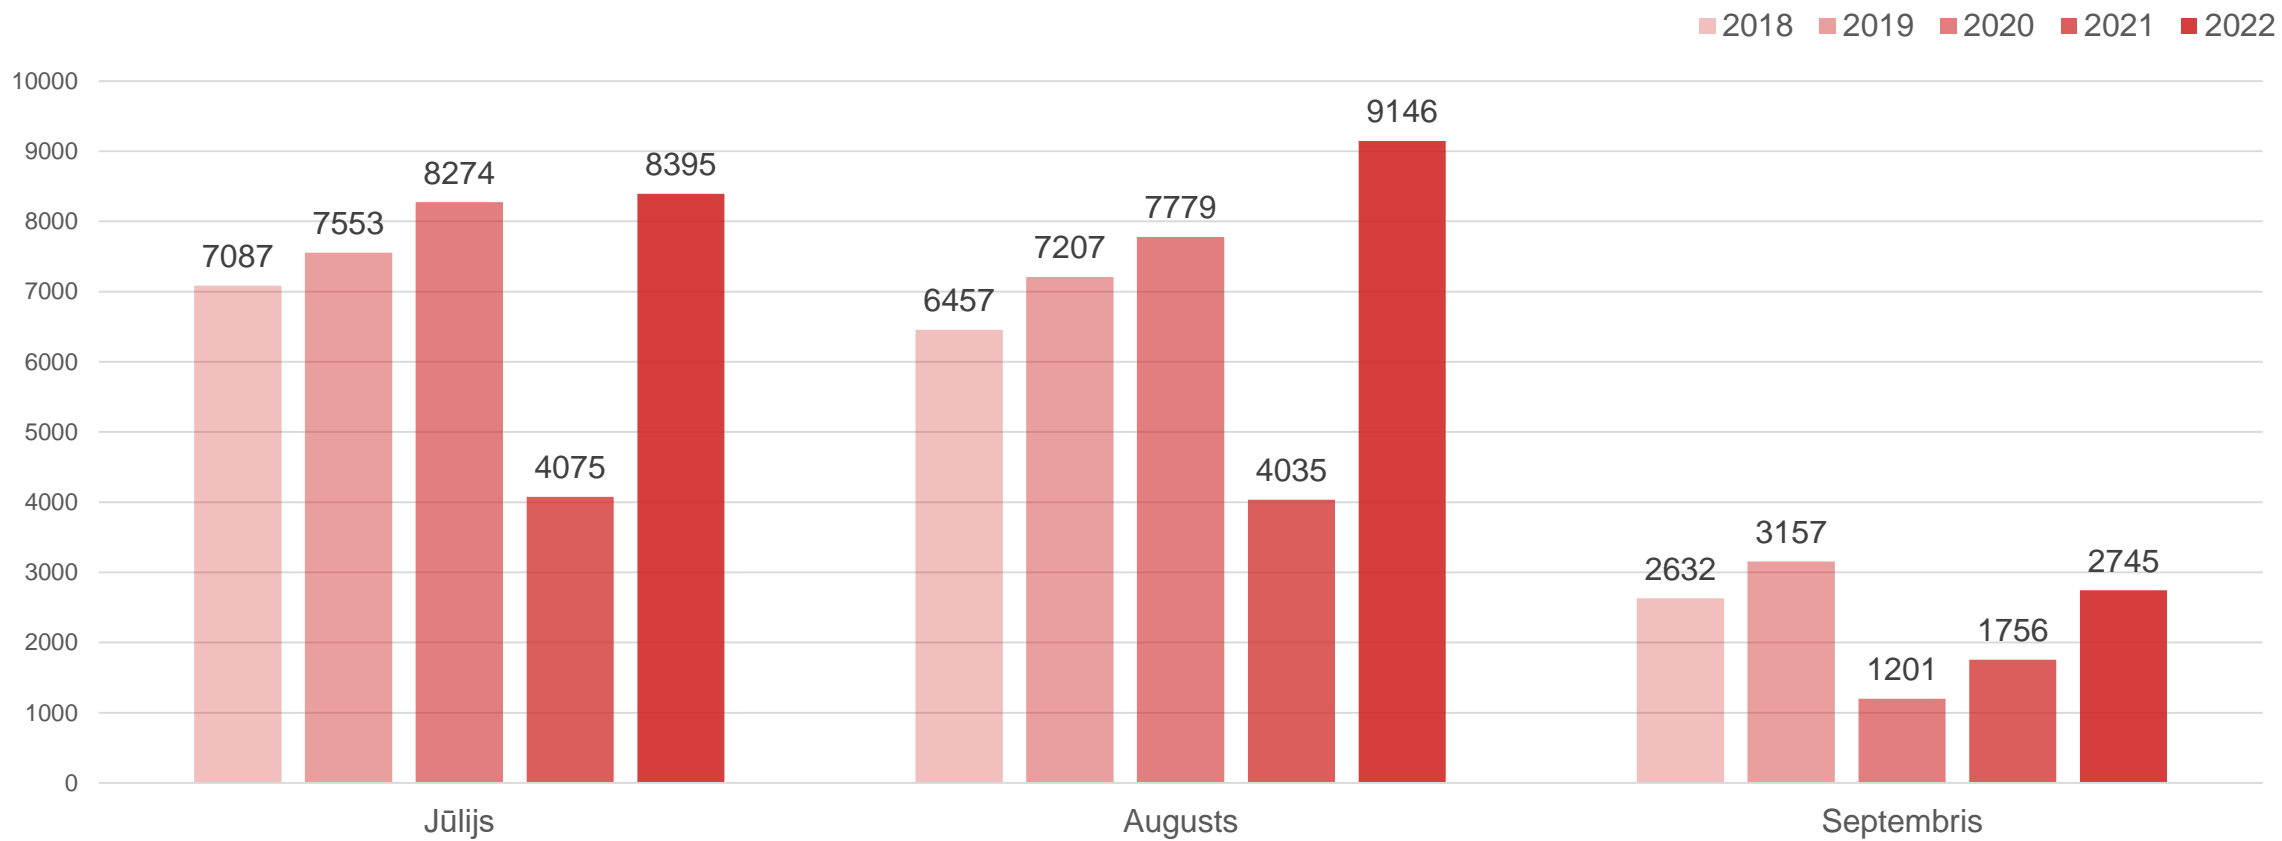

Liepājas tūrisma statistika 2022. gada 3. ceturksnī

Liepāja

Datu avots: Centrālā statistikas pārvalde

Liepājā nakšņojušie tūristi gada 3.ceturksnī

Liepāja

Datu avots: Centrālā statistikas pārvalde

Liepājā nakšņojušie tūristi gada 3.ceturksnī

Datu avots: Centrālā statistikas pārvalde

Liepājā nakšņojušie Latvijas tūristi gada 3.ceturksnī

Datu avots: Centrālā statistikas pārvalde

Liepājā nakšņojušie ārvalstu tūristi gada 3.ceturksnī

Datu avots: Centrālā statistikas pārvalde