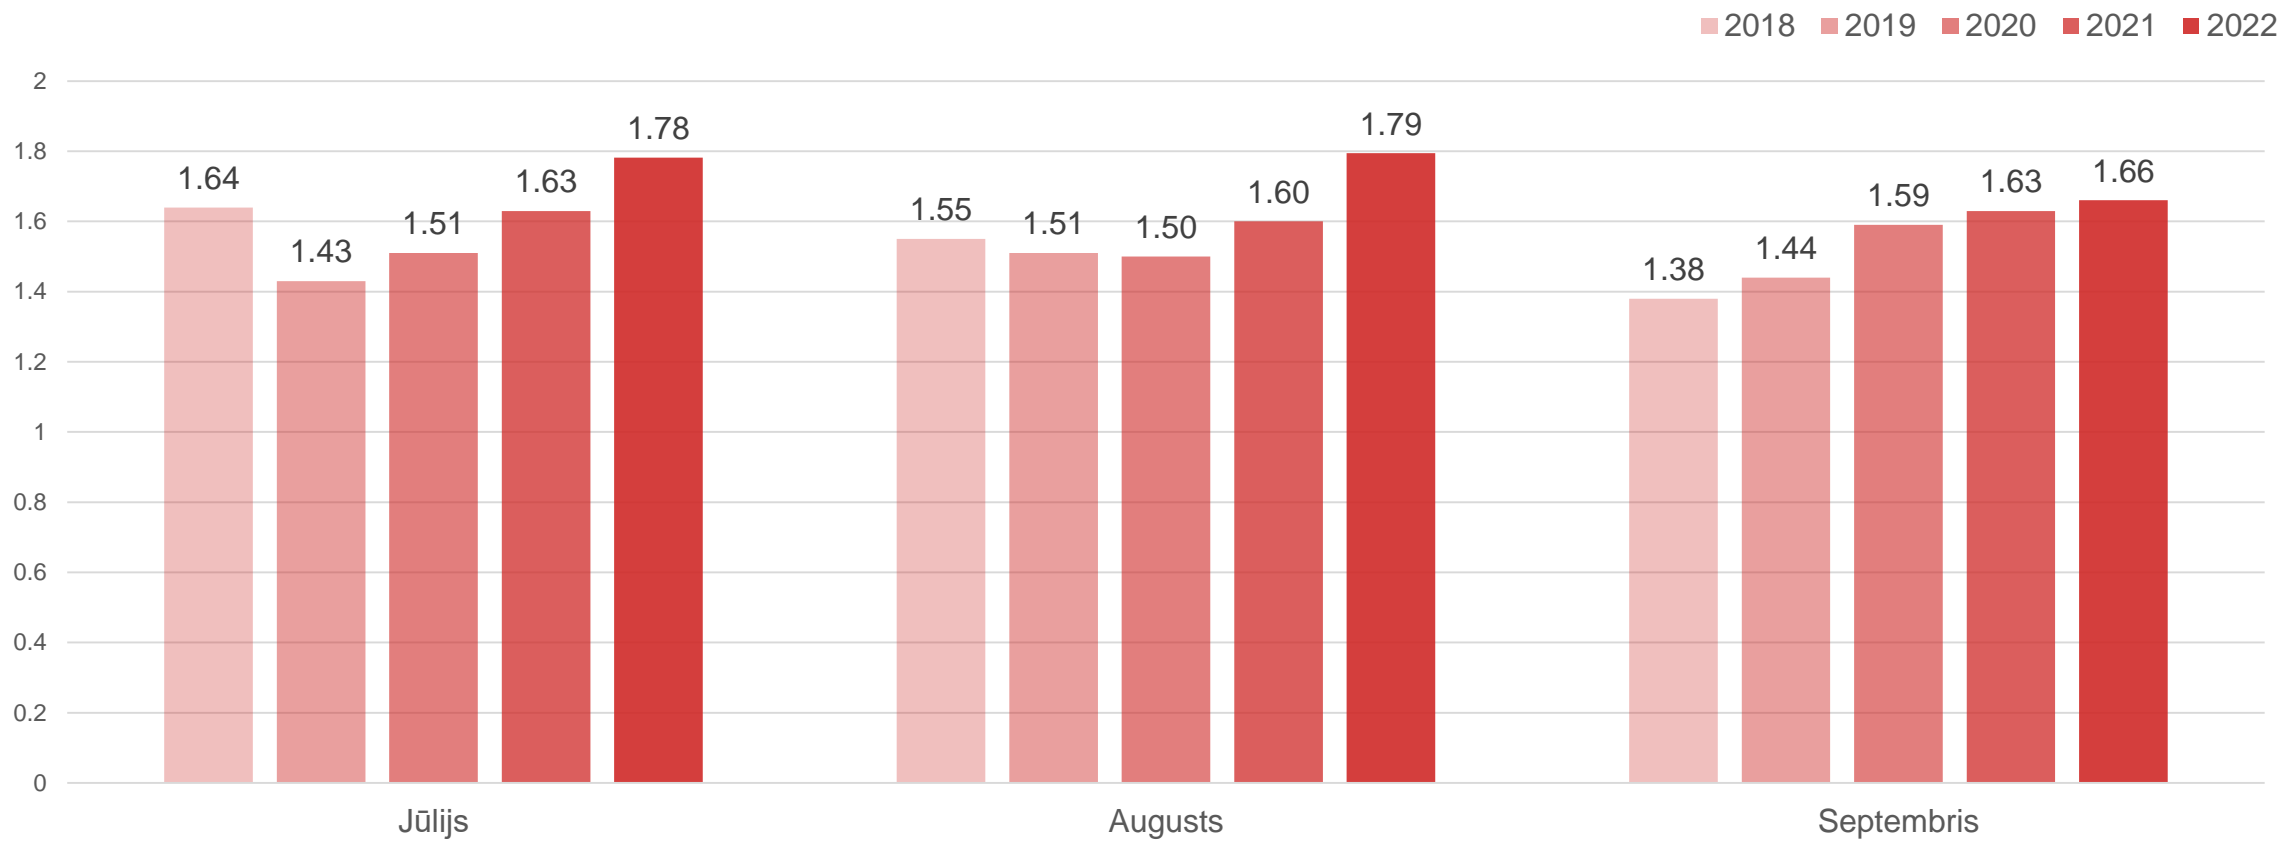

Datu avots: Centrālā statistikas pārvalde

Latvijas tūristu uzturēšanās ilgums Liepājas naktsmītnēs, naktis

Liepāja