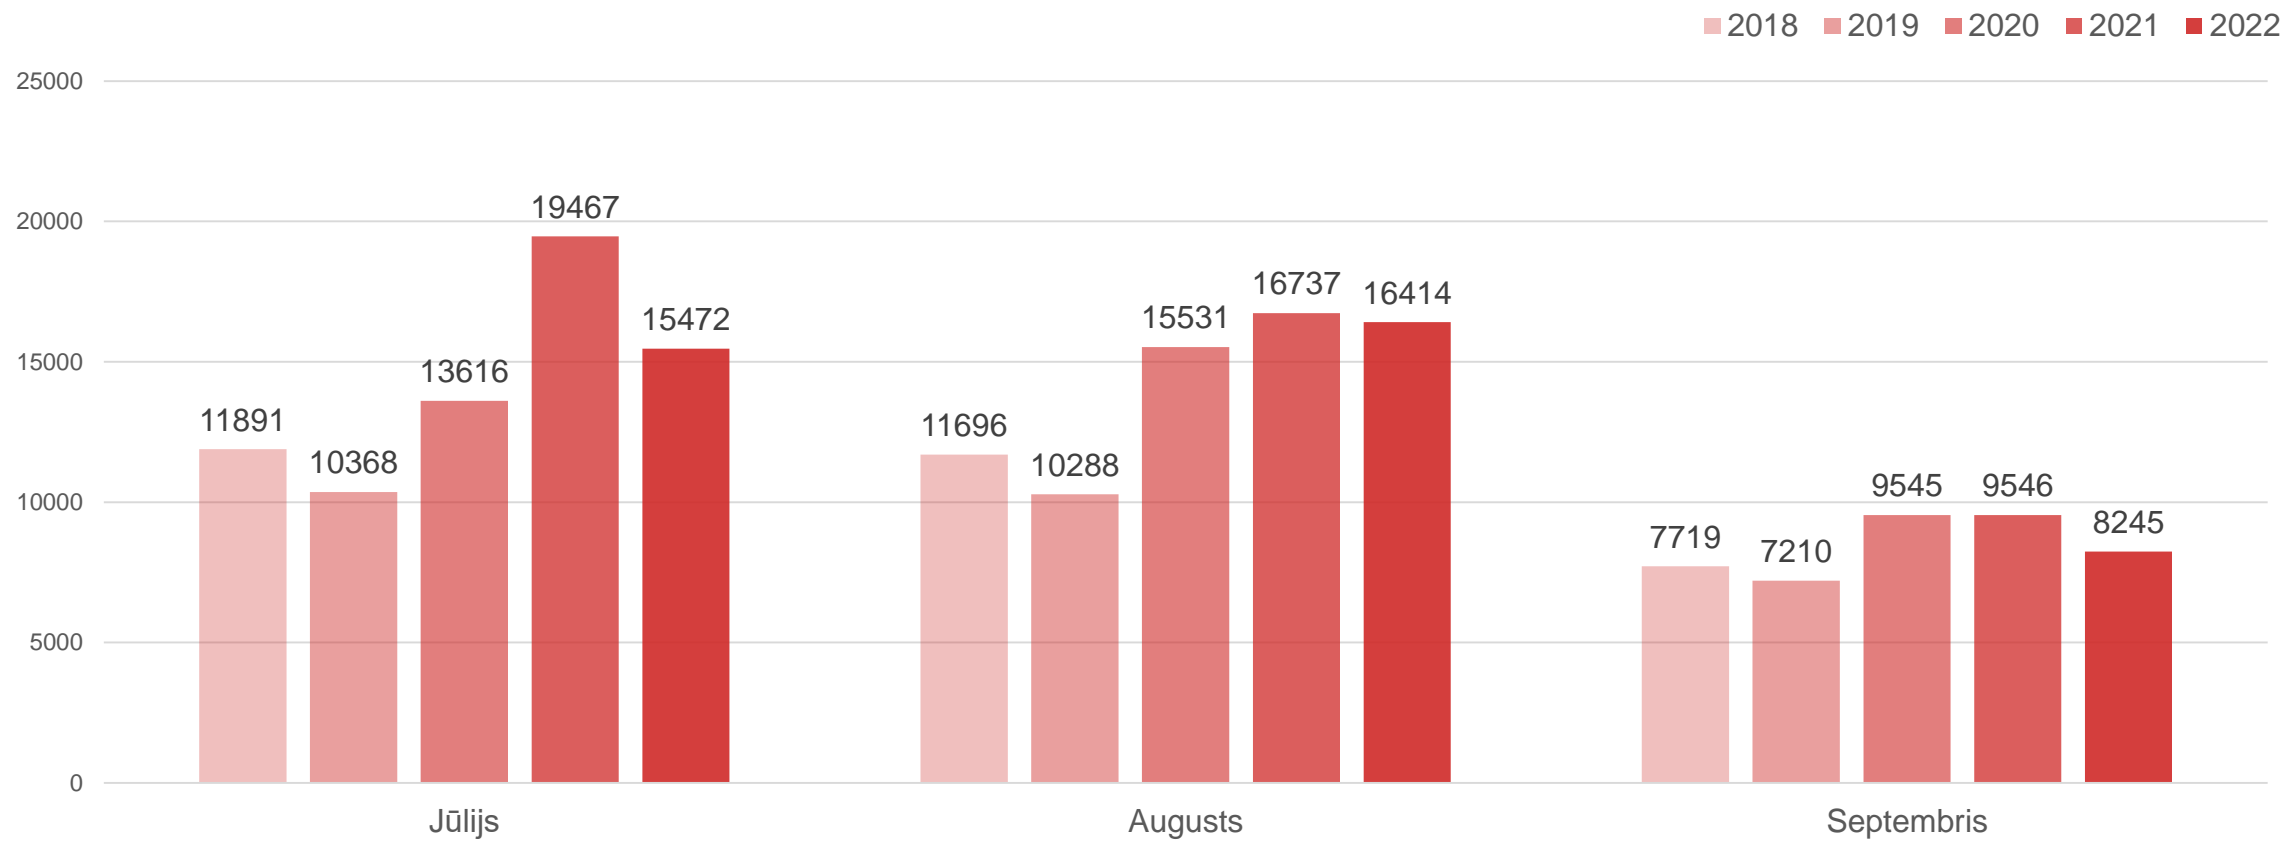

Liepājas tūrisma statistika 2022. gada 3. ceturksnī

Liepāja

Datu avots: Centrālā statistikas pārvalde

Liepājā nakšņojušie tūristi gada 3.ceturksnī

Liepāja

Datu avots: Centrālā statistikas pārvalde

Liepājā nakšņojušie tūristi gada 3.ceturksnī

Datu avots: Centrālā statistikas pārvalde

Liepājā nakšņojušie Latvijas tūristi gada 3.ceturksnī

Datu avots: Centrālā statistikas pārvalde

Liepājā nakšņojušie ārvalstu tūristi gada 3.ceturksnī

Datu avots: Centrālā statistikas pārvalde

Liepājas naktsmītnēs pavadīto nakšu skaits gada 3.ceturksnī

Datu avots: Centrālā statistikas pārvalde

Liepājas naktsmītnēs Latvijas tūristu pavadīto nakšu skaits gada 3.ceturksnī

Liepāja

Datu avots: Centrālā statistikas pārvalde