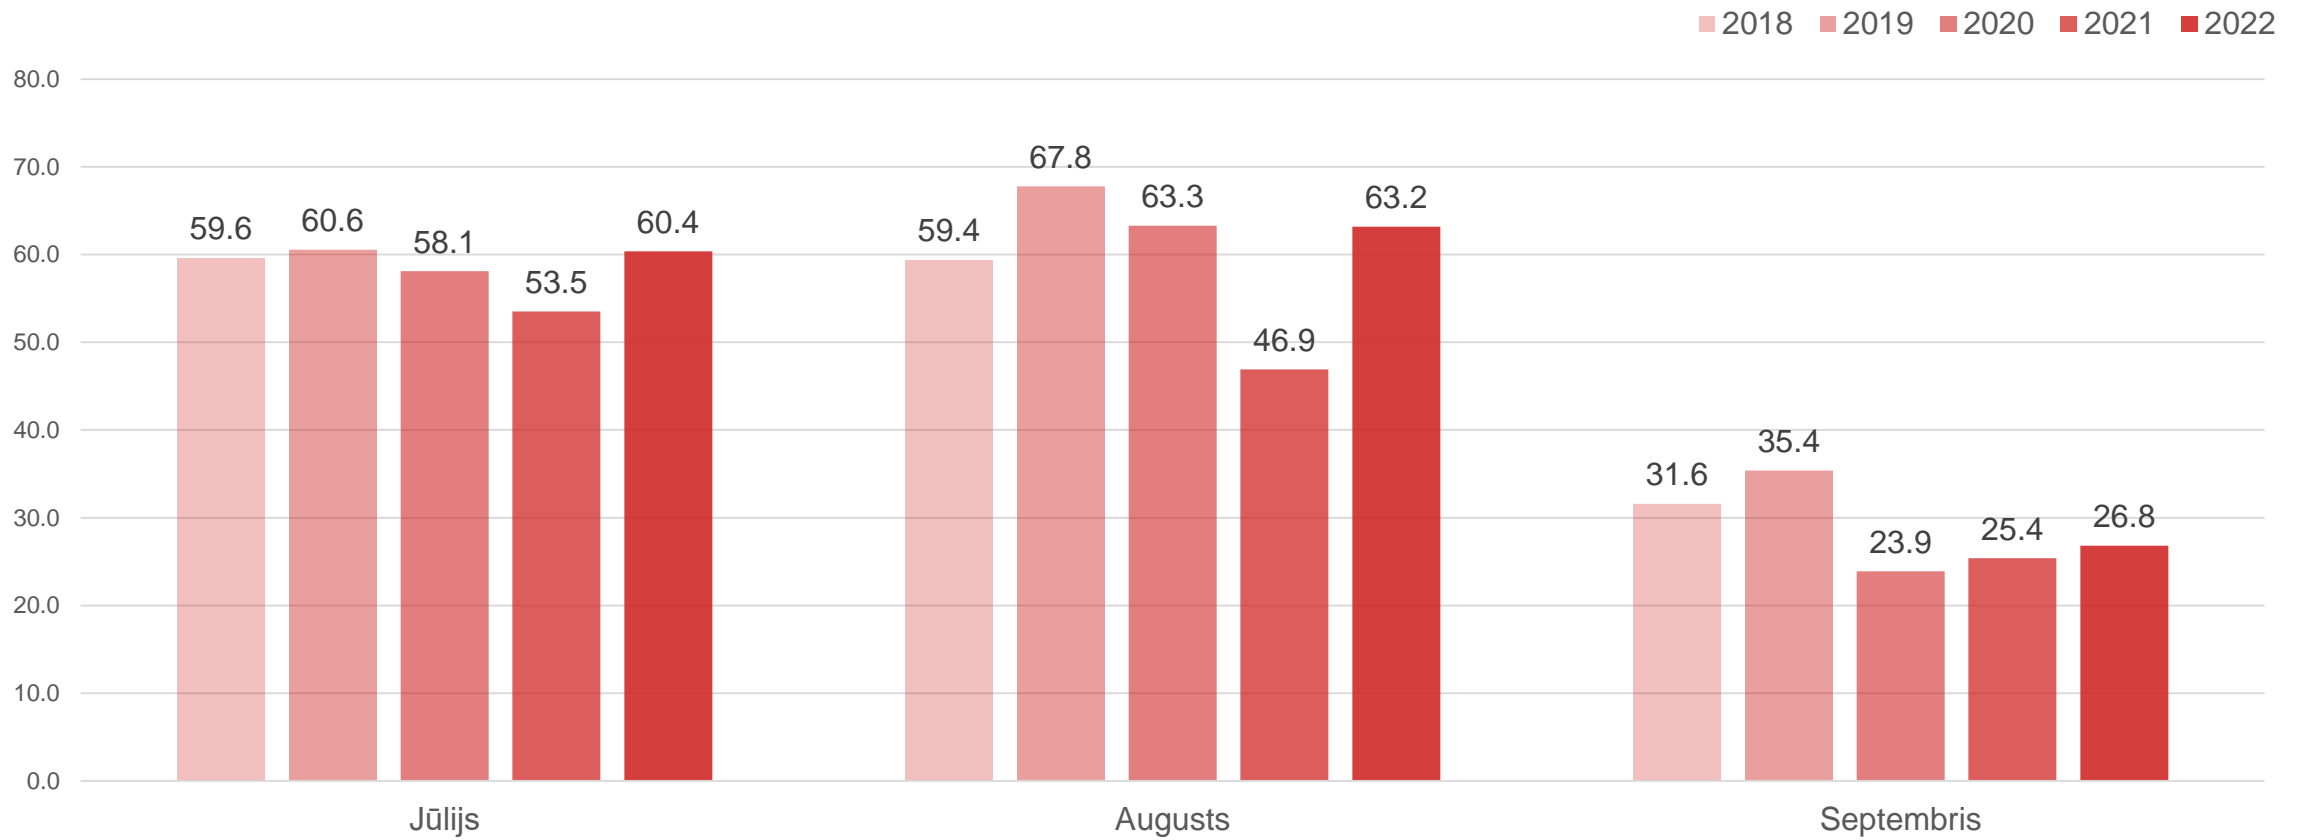

Datu avots: Centrālā statistikas pārvalde

Liepājas naktsmītņu gultasvietu noslogojums, %