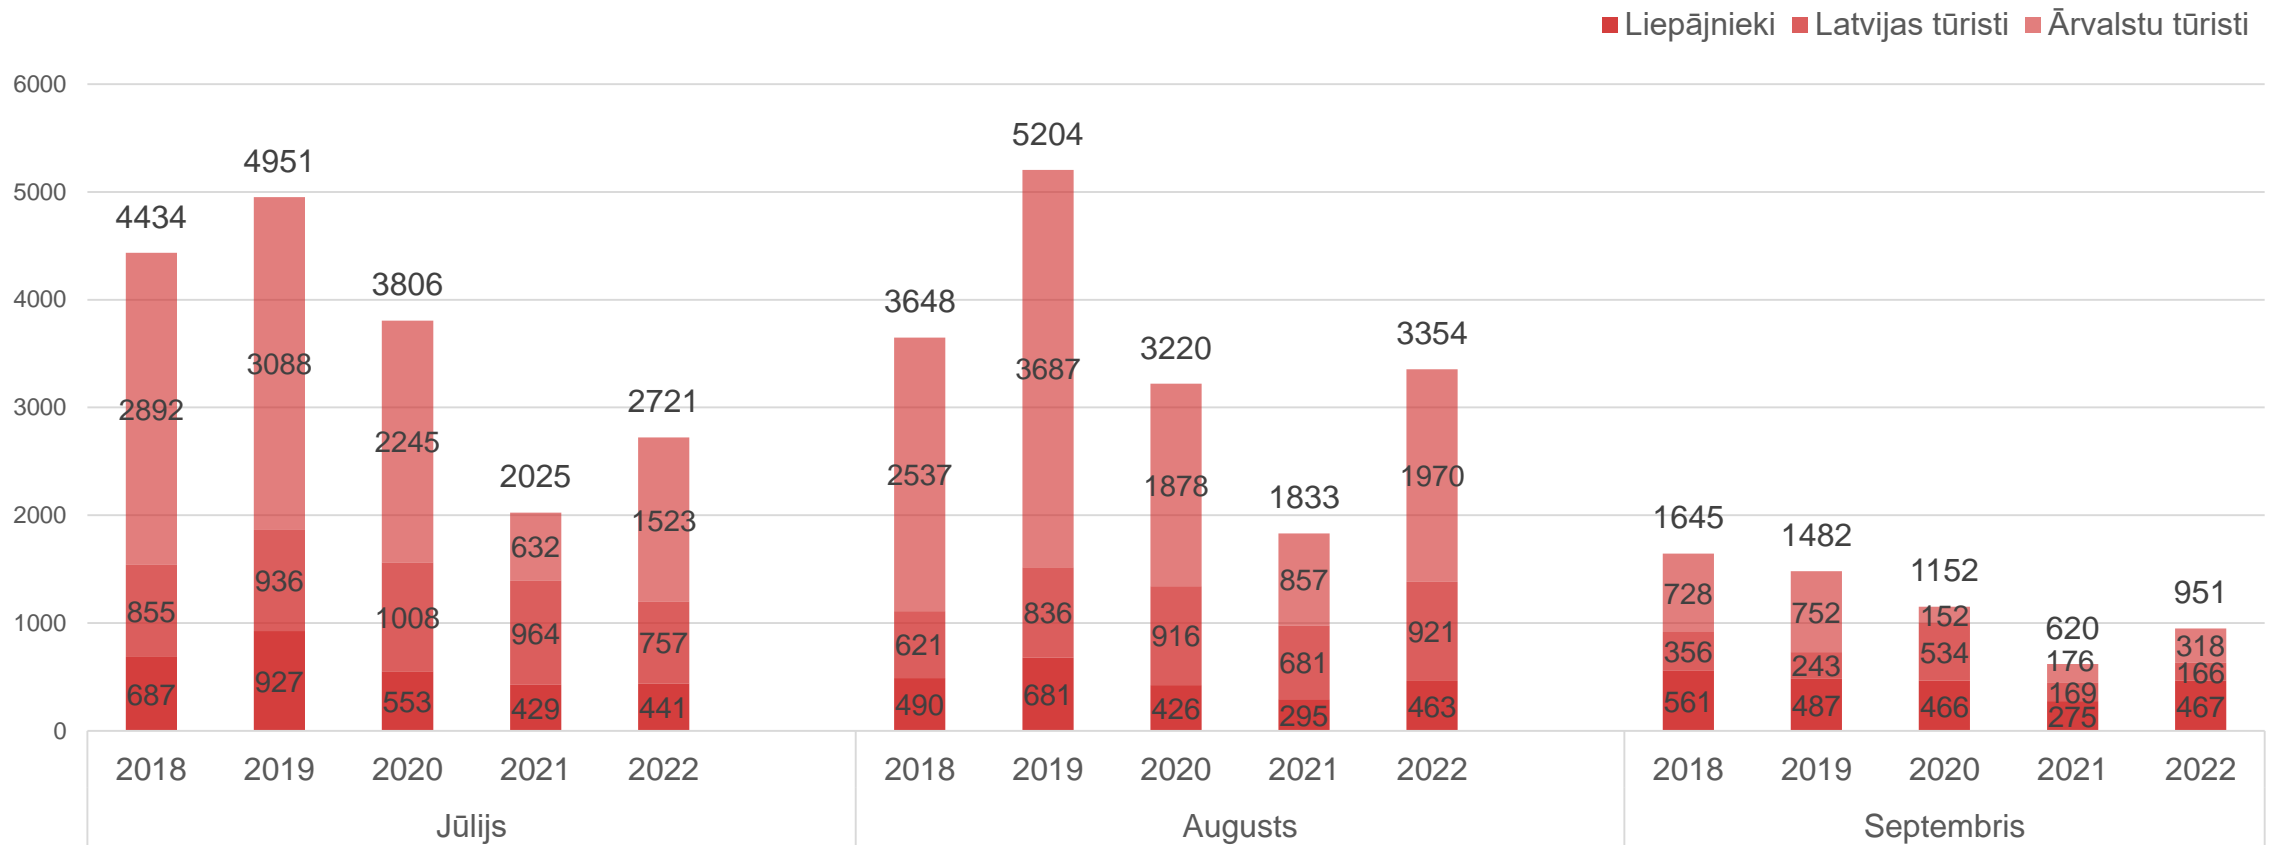

Datu avots: Liepājas reģiona tūrisma informācijas birojs (LRTIB)

LRTIB klātienē apkalpoto apmeklētāju skaits

Liepāja