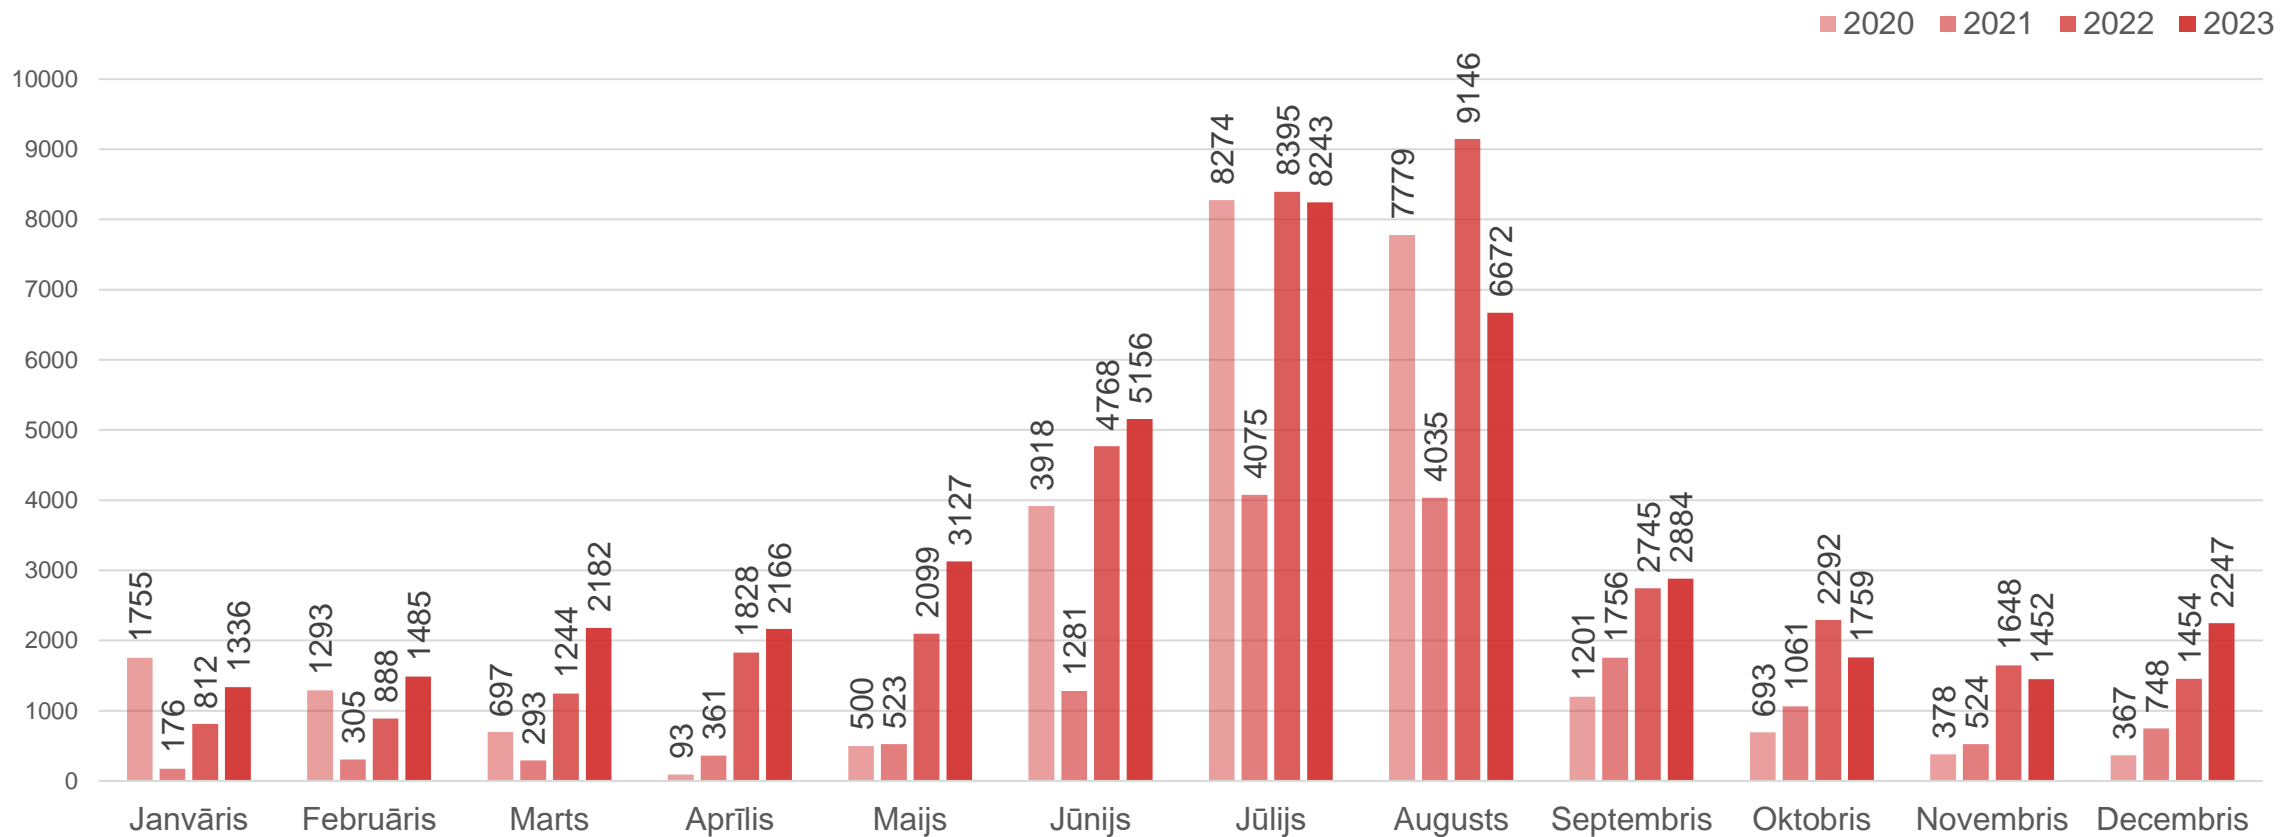

Datu avots: Centrālā statistikas pārvalde

Naktsmītņu numuru noslogojums Latvijā 2023. gadā, %

Datu avots: Centrālā statistikas pārvalde

Naktsmītņu gultasvietu noslogojums Latvijā 2023. gadā, %

Datu avots: Centrālā statistikas pārvalde

Uzturēšanās ilgums Liepājas naktsmītnēs 2023. gadā

2022. gads

2023. gads

Datu avots: Centrālā statistikas pārvalde

Nakšņotāju sadalījums pa mēnešiem Liepājā

Datu avots: Centrālā statistikas pārvalde

Liepājas naktsmītnēs nakšņojušo tūristu skaita dinamika pa mēnešiem

Datu avots: Centrālā statistikas pārvalde

Liepājas naktsmītnēs nakšņojušo Latvijas tūristu skaita dinamika pa mēnešiem

Datu avots: Centrālā statistikas pārvalde

Liepājas naktsmītnēs nakšņojušo ārvalstu tūristu skaita dinamika pa mēnešiem