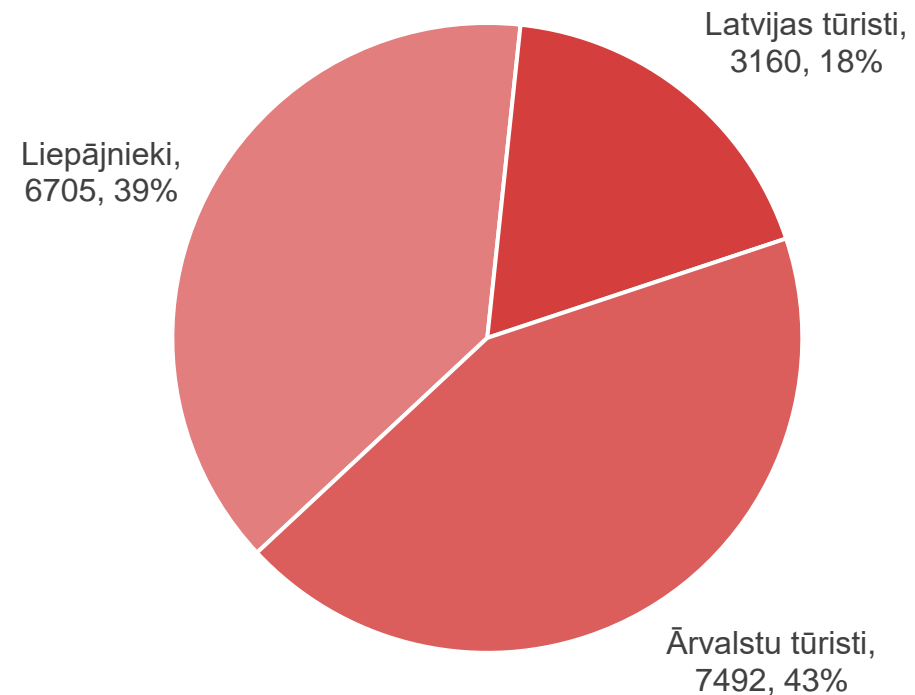

2023. gads

Datu avots: Liepājas reģiona tūrisma informācijas birojs

LRTIB klātienē apkalpoto apmeklētāju sadalījums mērķauditorijās