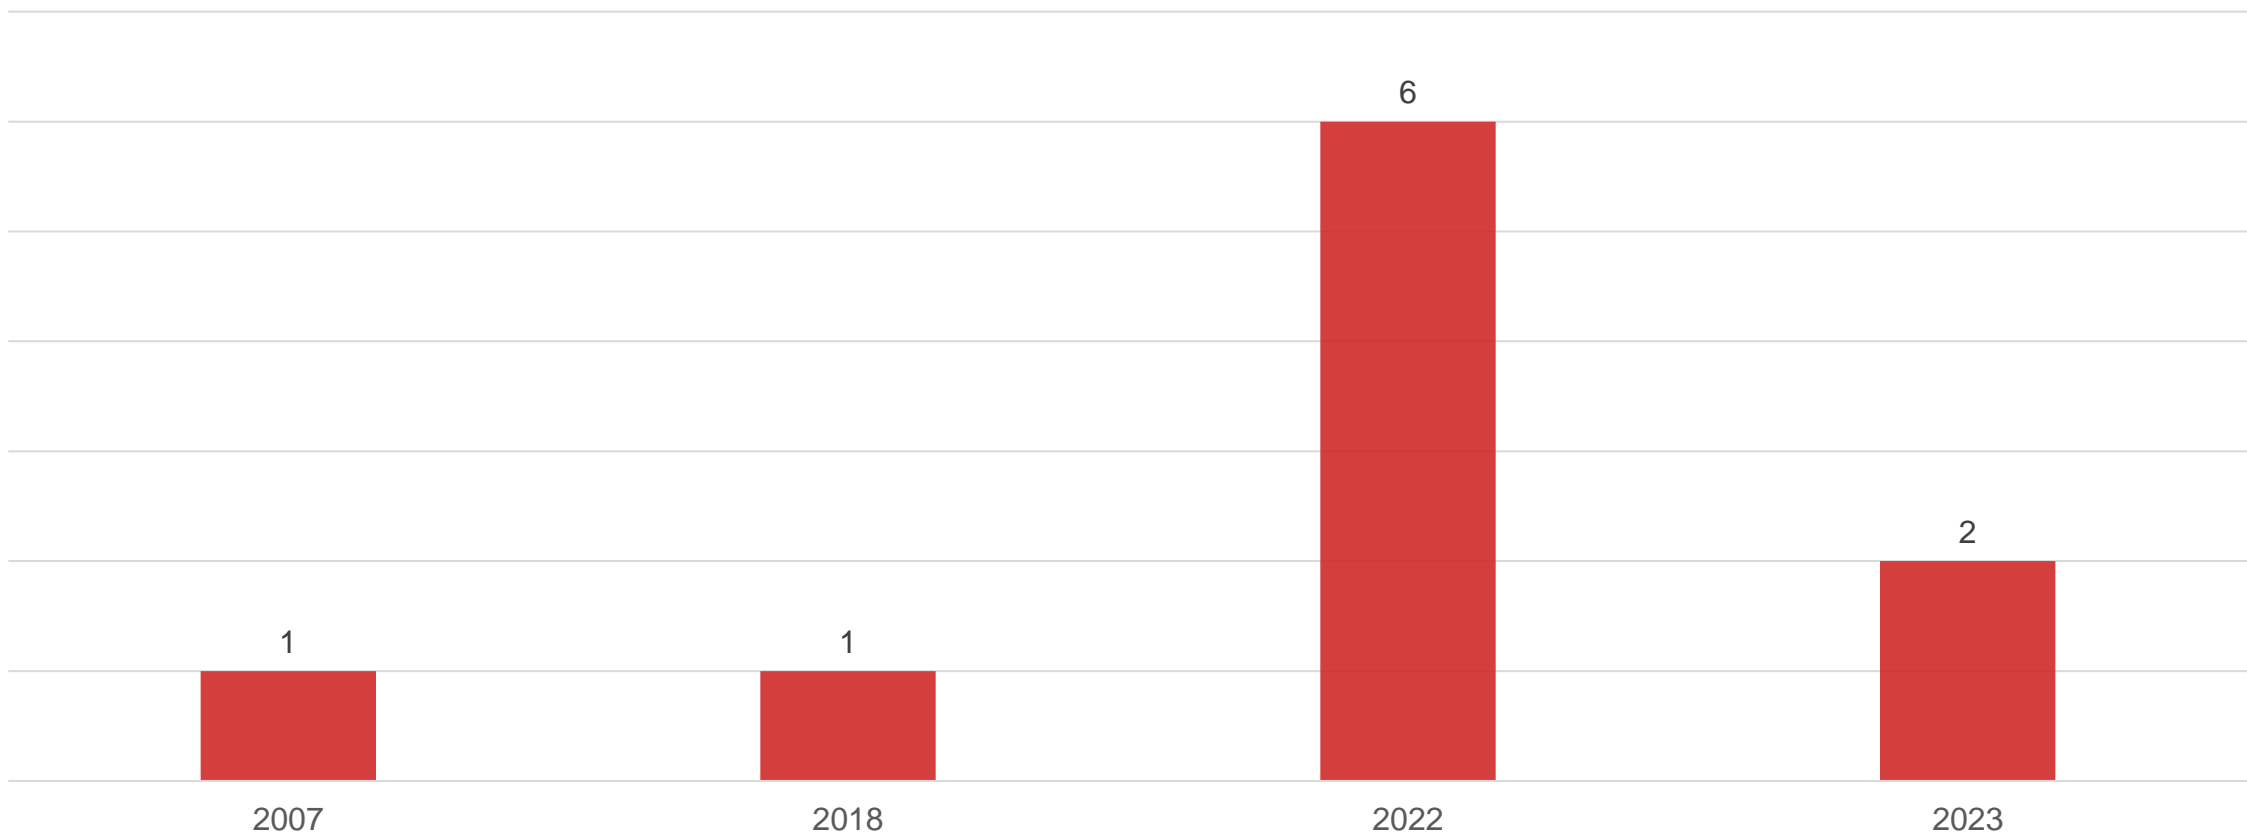

Datu avots: Liepāja Marina

Liepājas ostā apkalpotās jahtas

Liepāja

Datu avots: Liepāja Marina

Liepājas ostā apkalpotās jahtas

Datu avots: Liepājas speciālās ekonomiskās zonas pārvalde

Liepājas ostā uzņemtie kruīzu kuģi (2022. gadā ienāca arī Covid-19 pandēmijas laikā atceltie kuģi)