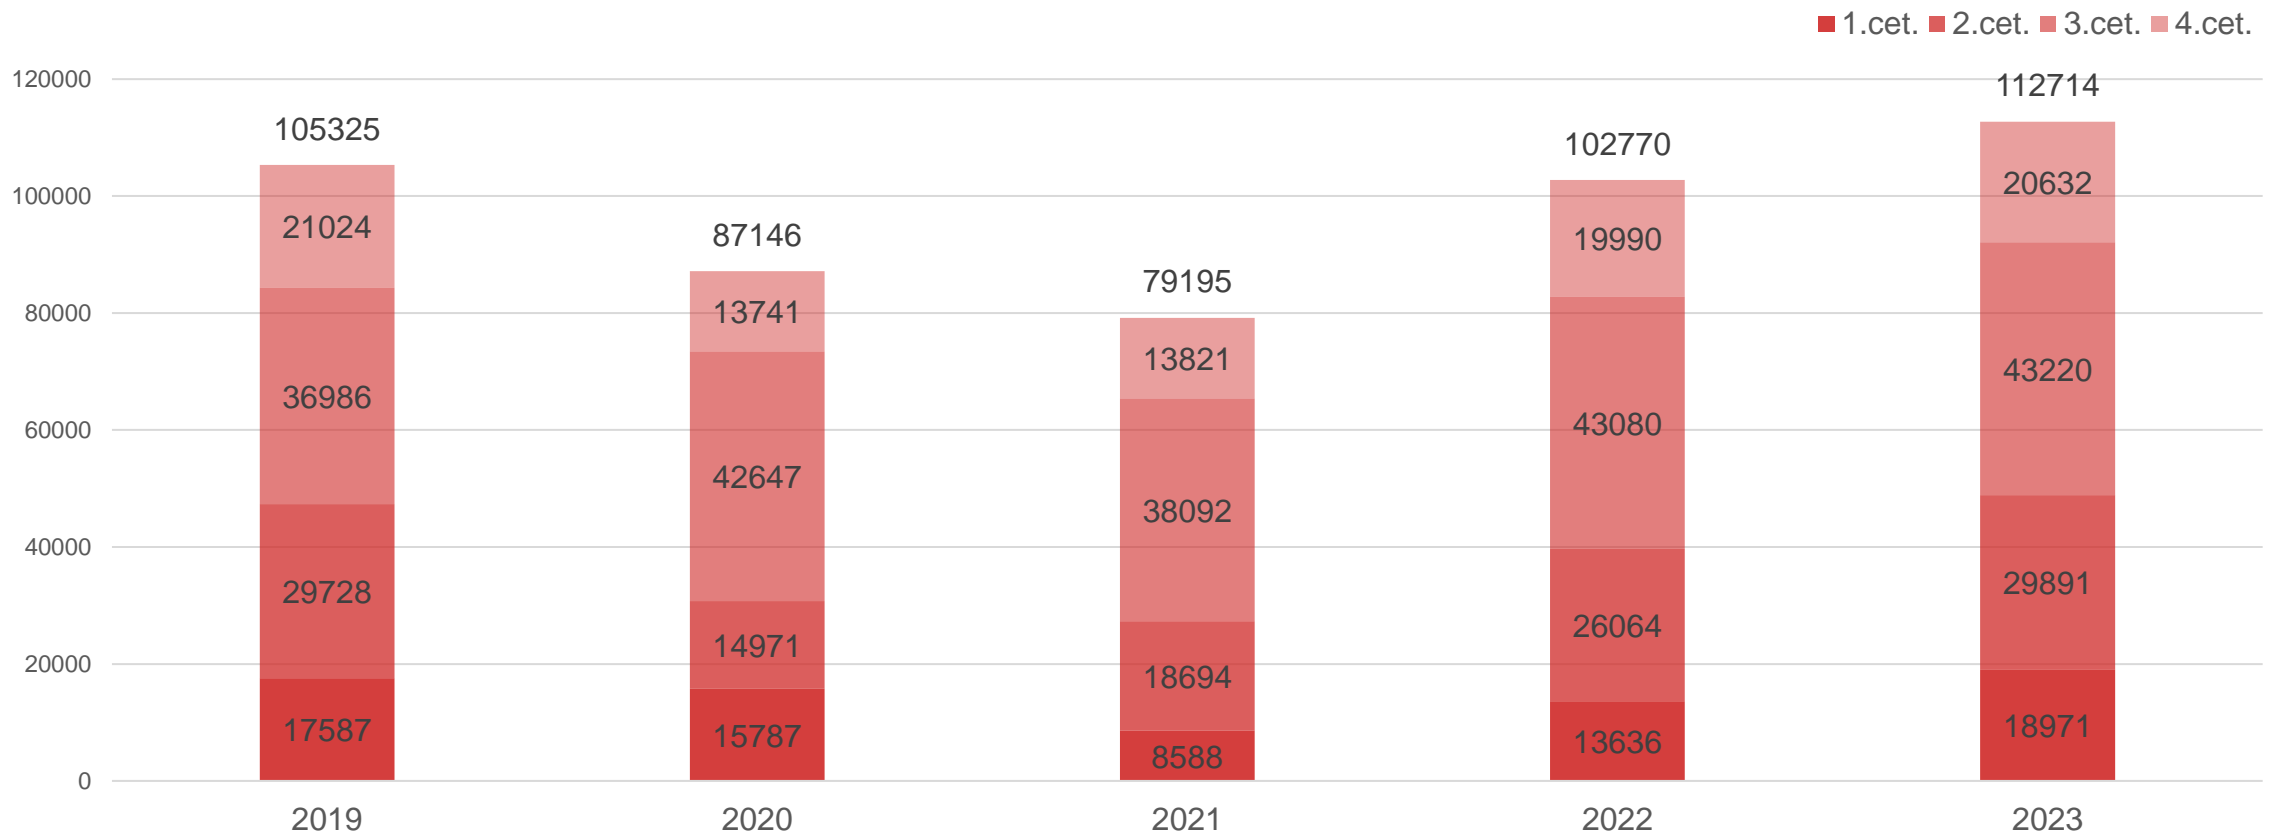

Datu avots: Centrālā statistikas pārvalde

Liepājas naktsmītnēs nakšņojušo tūristu skaita dinamika pa gadiem

Datu avots: Centrālā statistikas pārvalde

Liepājas naktsmītnēs nakšņojušo tūristu skaits un pavadītās nakts

Datu avots: Centrālā statistikas pārvalde

Liepājas naktsmītnēs nakšņojušo tūristu skaita dinamika

Datu avots: Centrālā statistikas pārvalde

Liepājas naktsmītnēs nakšņojušo Latvijas tūristu skaita dinamika