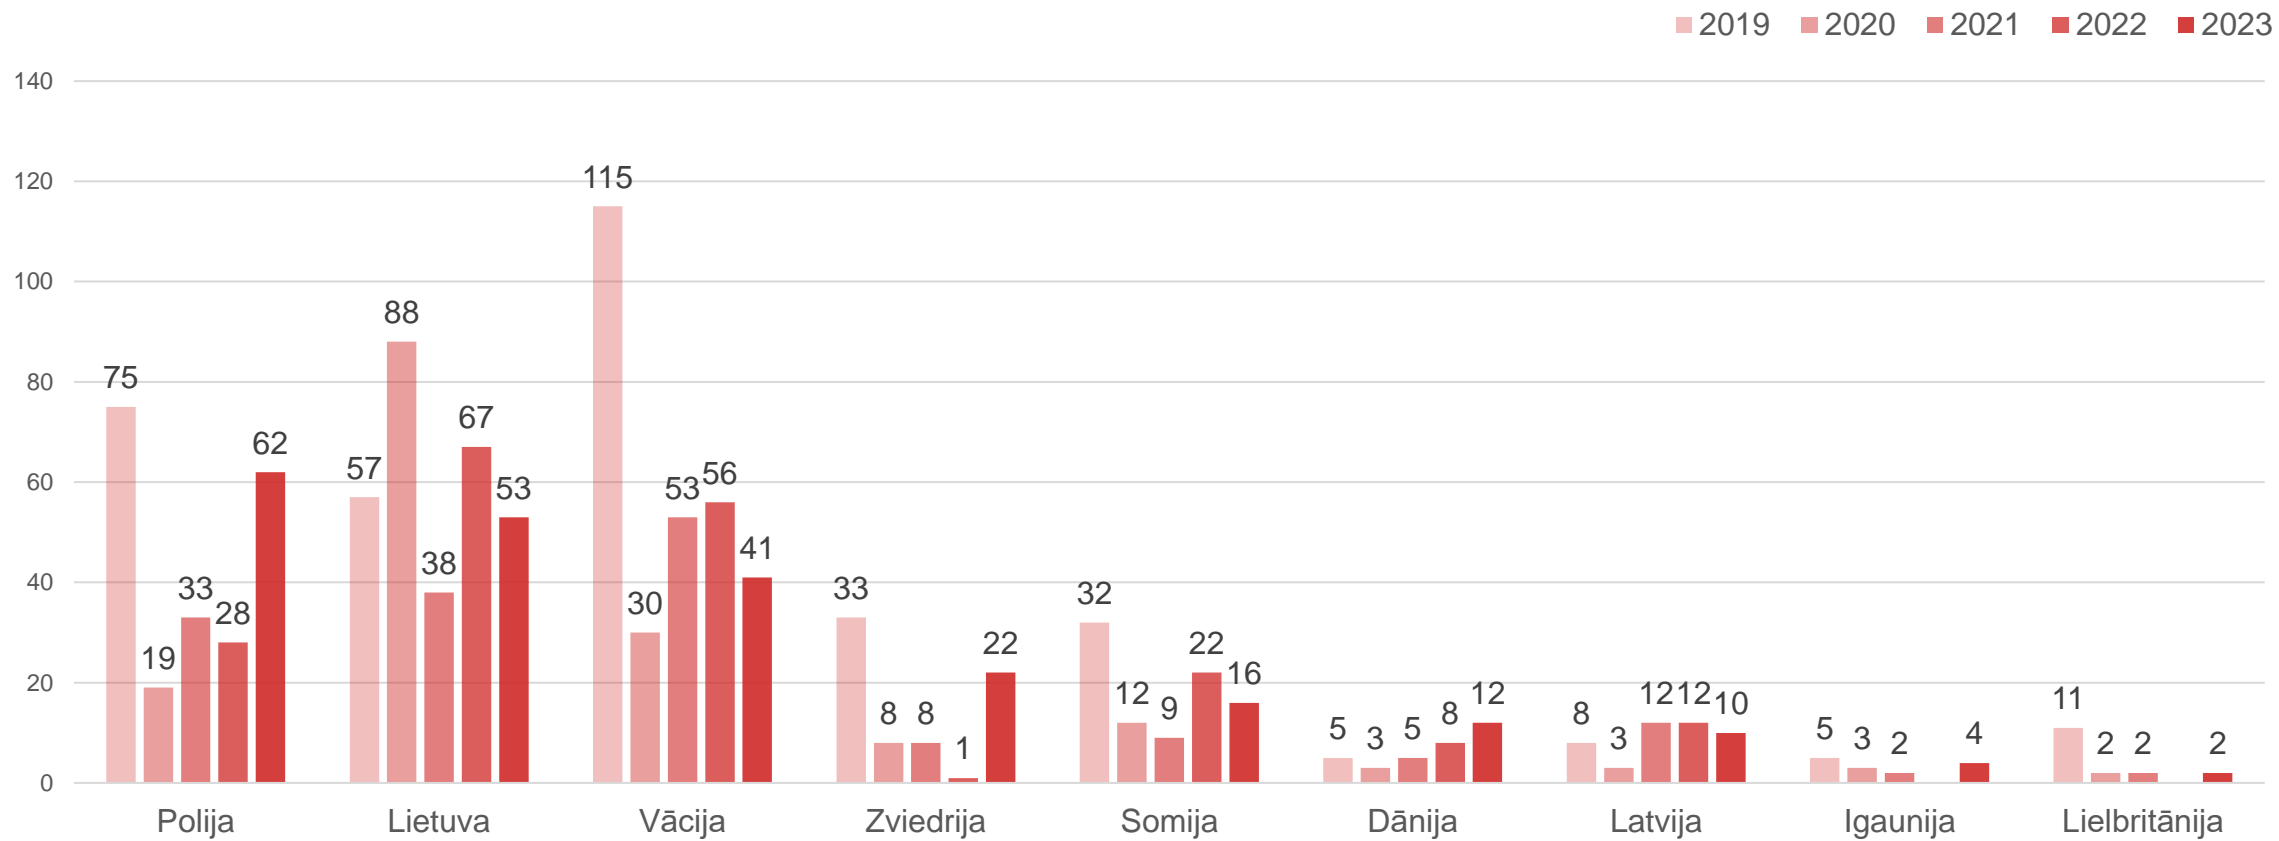

Datu avots: Liepāja Marina

Liepājas ostā apkalpotās jahtas