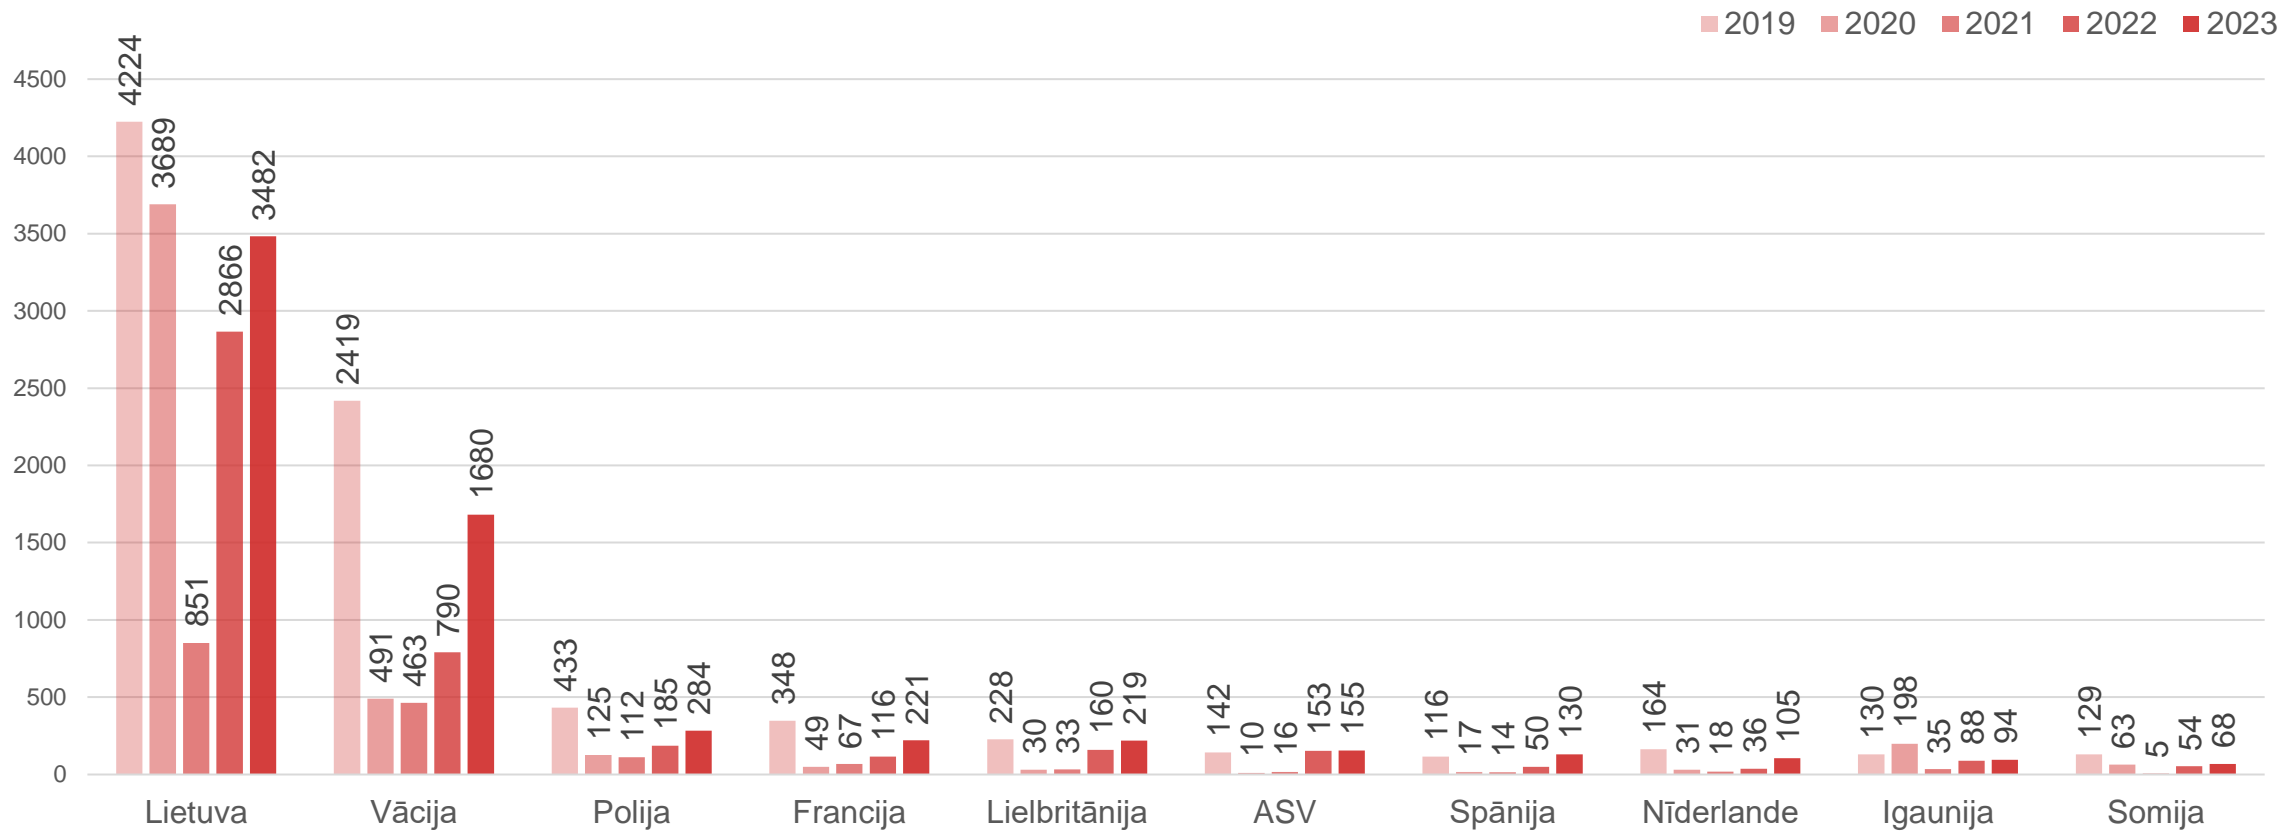

Datu avots: Liepājas reģiona tūrisma informācijas birojs (LRTIB)

LRTIB klātienē apkalpoto apmeklētāju skaits

Liepāja

Datu avots: Liepājas reģiona tūrisma informācijas birojs

LRTIB klātienē apkalpotie apmeklētāji

Liepāja

2022. gads

2023. gads

Datu avots: Liepājas reģiona tūrisma informācijas birojs

LRTIB klātienē apkalpoto apmeklētāju sadalījums mērķauditorijās

Datu avots: Liepājas reģiona tūrisma informācijas birojs