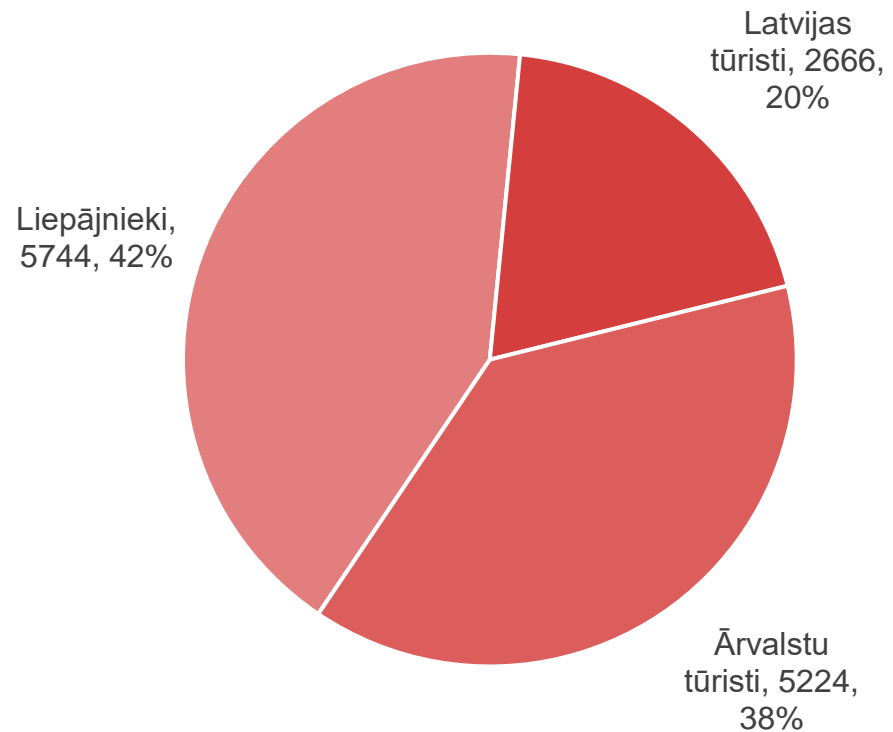

Datu avots: Liepāja Marina

Liepājas ostā apkalpotās jahtas

Liepāja

Datu avots: Liepāja Marina

Liepājas ostā apkalpotās jahtas

Datu avots: Liepājas speciālās ekonomiskās zonas pārvalde

Liepājas ostā uzņemtie kruīzu kuģi (2022. gadā ienāca arī Covid-19 pandēmijas laikā atceltie kuģi)

Datu avots: Liepājas reģiona tūrisma informācijas birojs (LRTIB)

LRTIB klātienē apkalpoto apmeklētāju skaits

Liepāja

Datu avots: Liepājas reģiona tūrisma informācijas birojs

LRTIB klātienē apkalpotie apmeklētāji

Liepāja

2022. gads

2023. gads

Datu avots: Liepājas reģiona tūrisma informācijas birojs

LRTIB klātienē apkalpoto apmeklētāju sadalījums mērķauditorijās

Datu avots: Liepājas reģiona tūrisma informācijas birojs