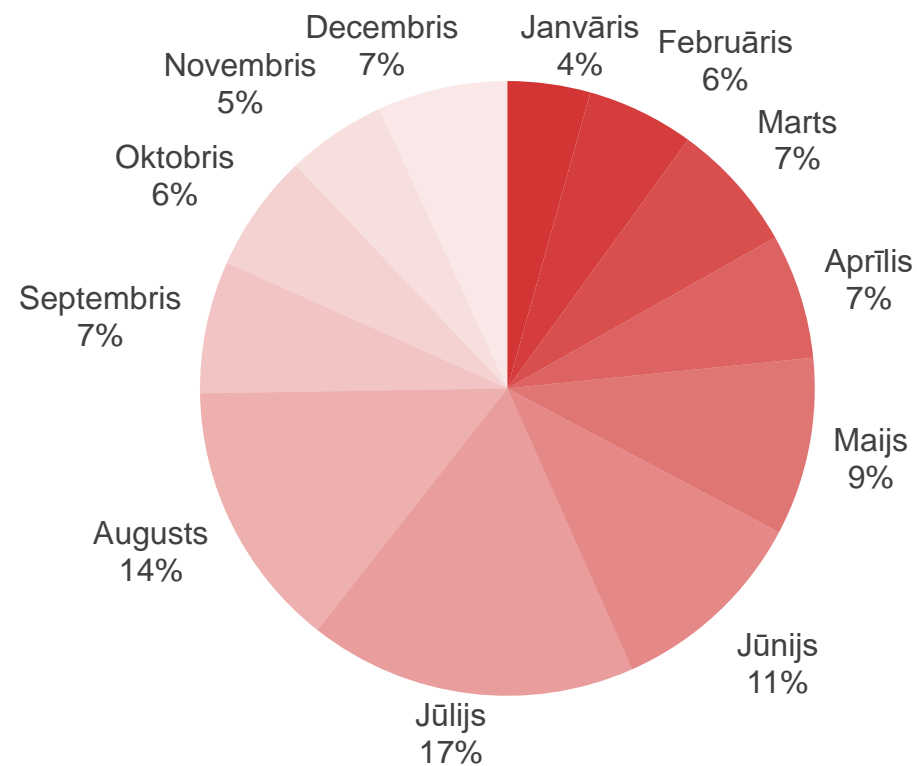

Liepāja

Datu avots: Centrālā statistikas pārvalde

Liepājas naktsmītnēs Latvijas tūristu pavadīto nakšu skaita dinamika

Datu avots: Centrālā statistikas pārvalde

Liepājas naktsmītnēs ārvalstu tūristu pavadīto nakšu skaita dinamika

Datu avots: Centrālā statistikas pārvalde

Naktsmītņu numuru noslogojums Latvijā 2023. gadā, %

Datu avots: Centrālā statistikas pārvalde

Naktsmītņu gultasvietu noslogojums Latvijā 2023. gadā, %

Datu avots: Centrālā statistikas pārvalde

Uzturēšanās ilgums Liepājas naktsmītnēs 2023. gadā

2022. gads

2023. gads

Datu avots: Centrālā statistikas pārvalde

Nakšņotāju sadalījums pa mēnešiem Liepājā

Datu avots: Centrālā statistikas pārvalde

Liepājas naktsmītnēs nakšņojušo tūristu skaita dinamika pa mēnešiem

Datu avots: Centrālā statistikas pārvalde

Liepājas naktsmītnēs nakšņojušo Latvijas tūristu skaita dinamika pa mēnešiem

Datu avots: Centrālā statistikas pārvalde

Liepājas naktsmītnēs nakšņojušo ārvalstu tūristu skaita dinamika pa mēnešiem