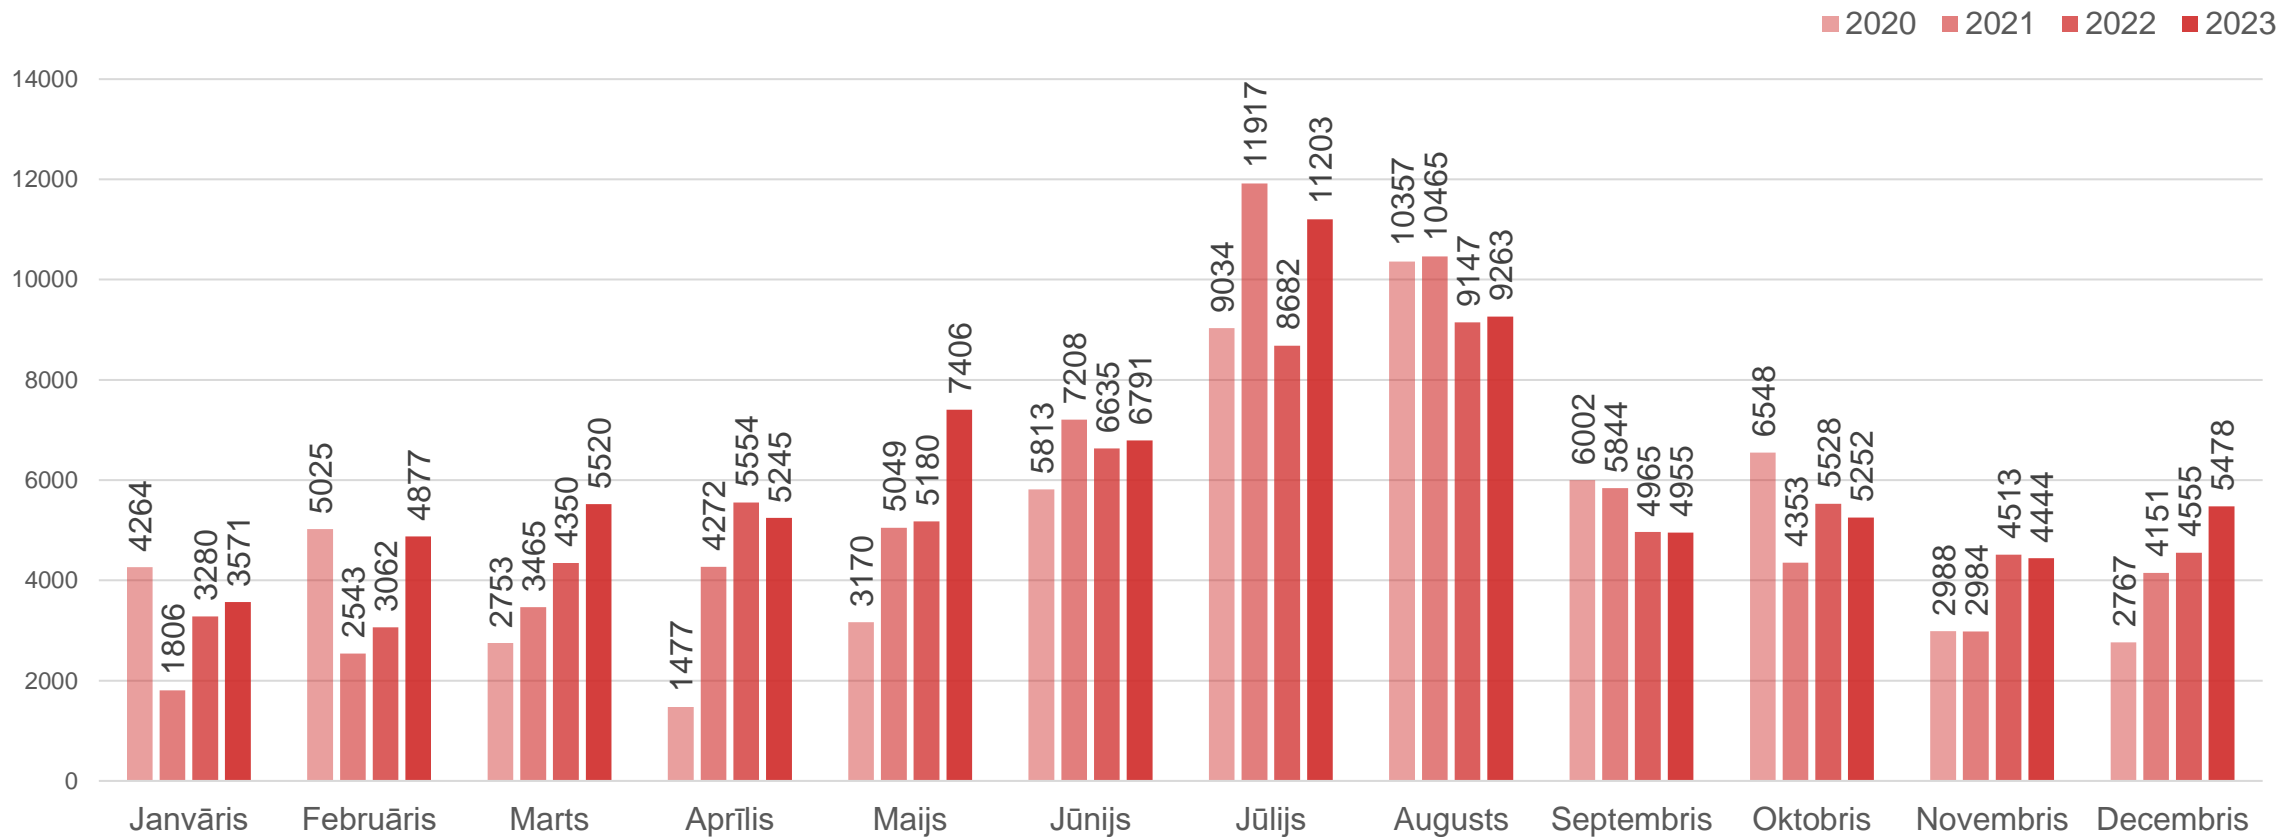

Datu avots: Centrālā statistikas pārvalde

Naktsmītņu numuru noslogojums Latvijā 2023. gadā, %

Datu avots: Centrālā statistikas pārvalde

Naktsmītņu gultasvietu noslogojums Latvijā 2023. gadā, %

Datu avots: Centrālā statistikas pārvalde

Uzturēšanās ilgums Liepājas naktsmītnēs 2023. gadā

2022. gads

2023. gads

Datu avots: Centrālā statistikas pārvalde

Nakšņotāju sadalījums pa mēnešiem Liepājā

Datu avots: Centrālā statistikas pārvalde

Liepājas naktsmītnēs nakšņojušo tūristu skaita dinamika pa mēnešiem

Datu avots: Centrālā statistikas pārvalde

Liepājas naktsmītnēs nakšņojušo Latvijas tūristu skaita dinamika pa mēnešiem

Datu avots: Centrālā statistikas pārvalde

Liepājas naktsmītnēs nakšņojušo ārvalstu tūristu skaita dinamika pa mēnešiem