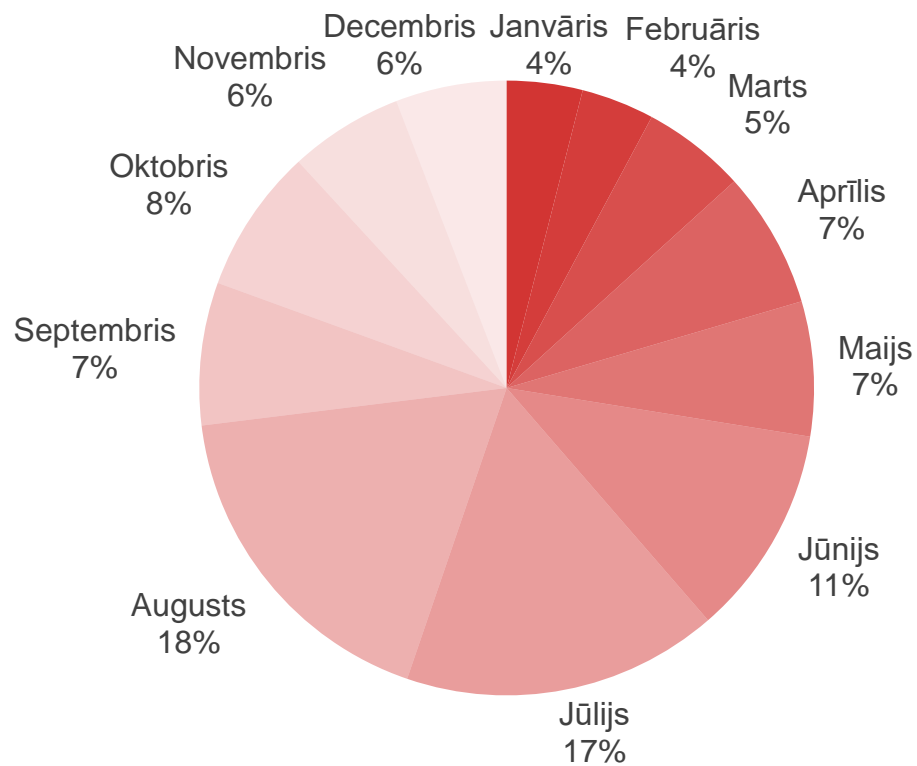

Liepāja

Datu avots: Centrālā statistikas pārvalde

Liepājas naktsmītnēs nakšņojušo ārvalstu tūristu skaita dinamika

Datu avots: Centrālā statistikas pārvalde

Liepājas naktsmītnēs pavadīto nakšu skaita dinamika

Liepāja

Datu avots: Centrālā statistikas pārvalde

Liepājas naktsmītnēs Latvijas tūristu pavadīto nakšu skaita dinamika

Datu avots: Centrālā statistikas pārvalde

Liepājas naktsmītnēs ārvalstu tūristu pavadīto nakšu skaita dinamika

Datu avots: Centrālā statistikas pārvalde

Naktsmītņu numuru noslogojums Latvijā 2023. gadā, %

Datu avots: Centrālā statistikas pārvalde

Naktsmītņu gultasvietu noslogojums Latvijā 2023. gadā, %

Datu avots: Centrālā statistikas pārvalde

Uzturēšanās ilgums Liepājas naktsmītnēs 2023. gadā

2022. gads

2023. gads

Datu avots: Centrālā statistikas pārvalde

Nakšņotāju sadalījums pa mēnešiem Liepājā

Datu avots: Centrālā statistikas pārvalde

Liepājas naktsmītnēs nakšņojušo tūristu skaita dinamika pa mēnešiem