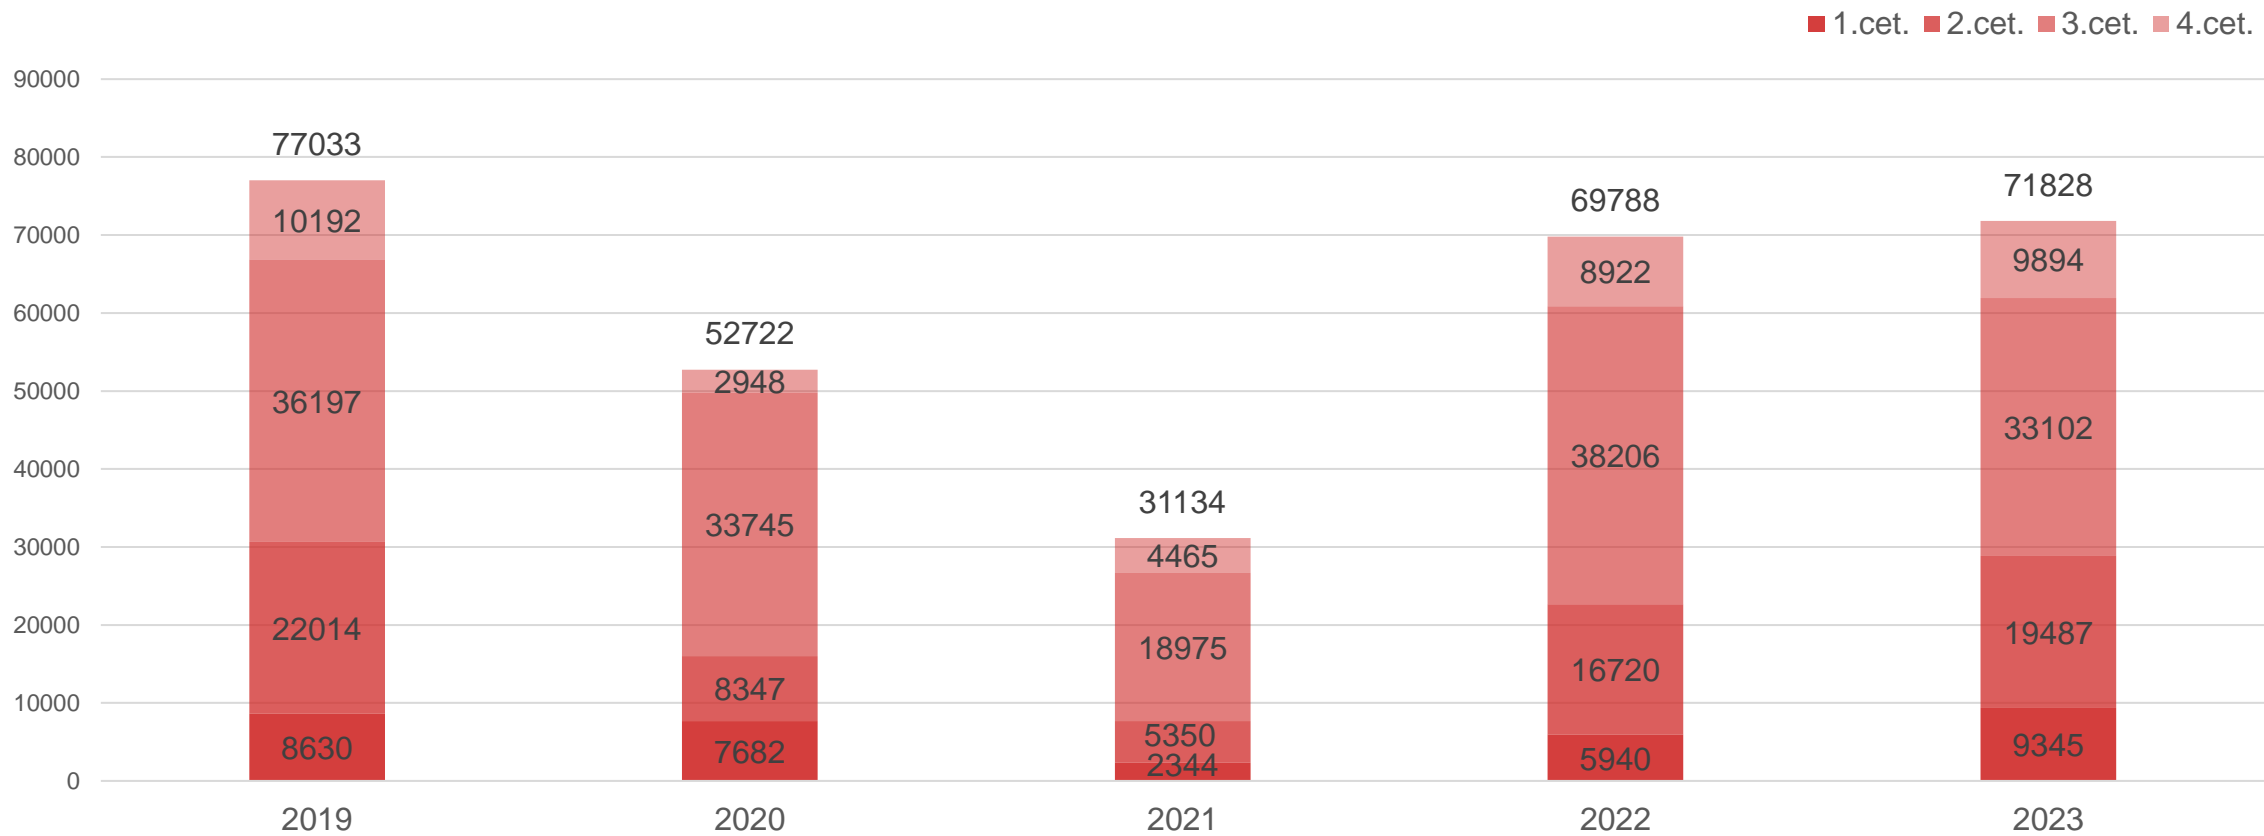

Datu avots: Centrālā statistikas pārvalde

Liepājas naktsmītnēs nakšņojušo tūristu skaita dinamika

Datu avots: Centrālā statistikas pārvalde

Liepājas naktsmītnēs nakšņojušo Latvijas tūristu skaita dinamika

Liepāja

Datu avots: Centrālā statistikas pārvalde

Liepājas naktsmītnēs nakšņojušo ārvalstu tūristu skaita dinamika

Datu avots: Centrālā statistikas pārvalde

Liepājas naktsmītnēs pavadīto nakšu skaita dinamika

Liepāja

Datu avots: Centrālā statistikas pārvalde

Liepājas naktsmītnēs Latvijas tūristu pavadīto nakšu skaita dinamika

Datu avots: Centrālā statistikas pārvalde

Liepājas naktsmītnēs ārvalstu tūristu pavadīto nakšu skaita dinamika