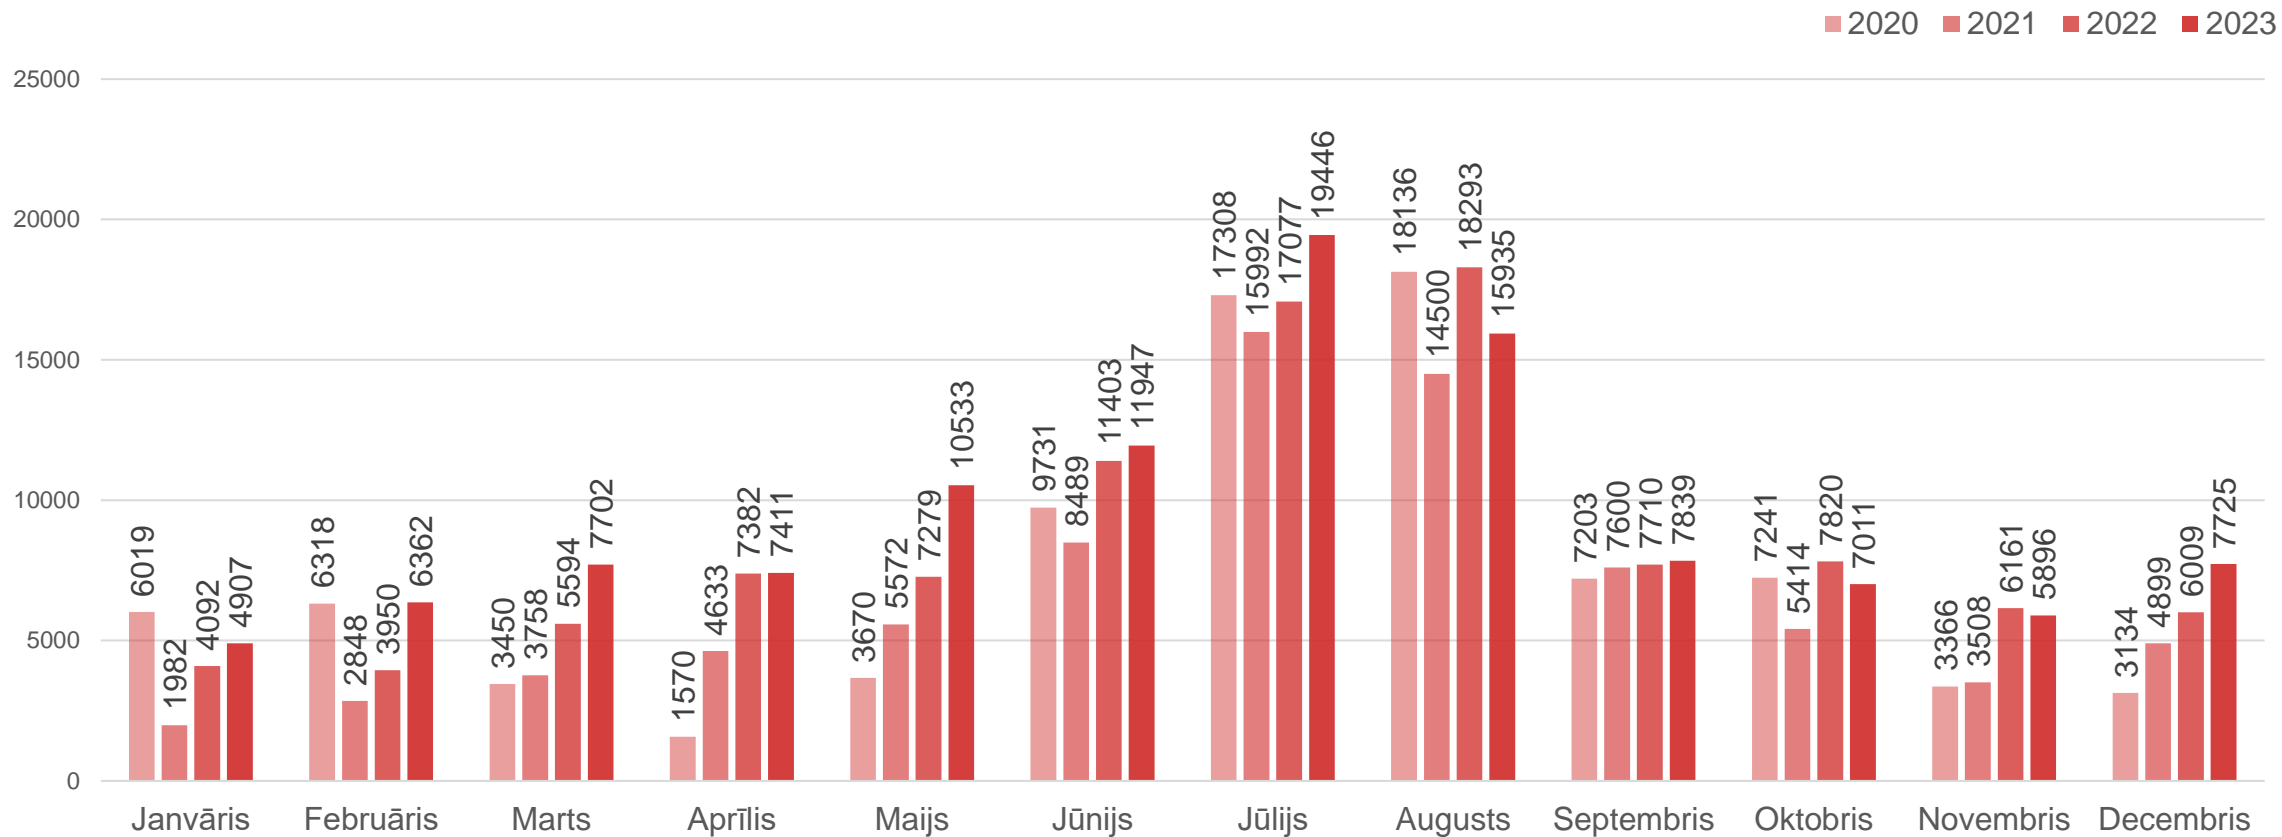

Datu avots: Centrālā statistikas pārvalde

Naktsmītņu numuru noslogojums Latvijā 2023. gadā, %

Datu avots: Centrālā statistikas pārvalde

Naktsmītņu gultasvietu noslogojums Latvijā 2023. gadā, %

Datu avots: Centrālā statistikas pārvalde

Uzturēšanās ilgums Liepājas naktsmītnēs 2023. gadā

2022. gads

2023. gads

Datu avots: Centrālā statistikas pārvalde

Nakšņotāju sadalījums pa mēnešiem Liepājā

Datu avots: Centrālā statistikas pārvalde

Liepājas naktsmītnēs nakšņojušo tūristu skaita dinamika pa mēnešiem

Datu avots: Centrālā statistikas pārvalde

Liepājas naktsmītnēs nakšņojušo Latvijas tūristu skaita dinamika pa mēnešiem

Datu avots: Centrālā statistikas pārvalde

Liepājas naktsmītnēs nakšņojušo ārvalstu tūristu skaita dinamika pa mēnešiem