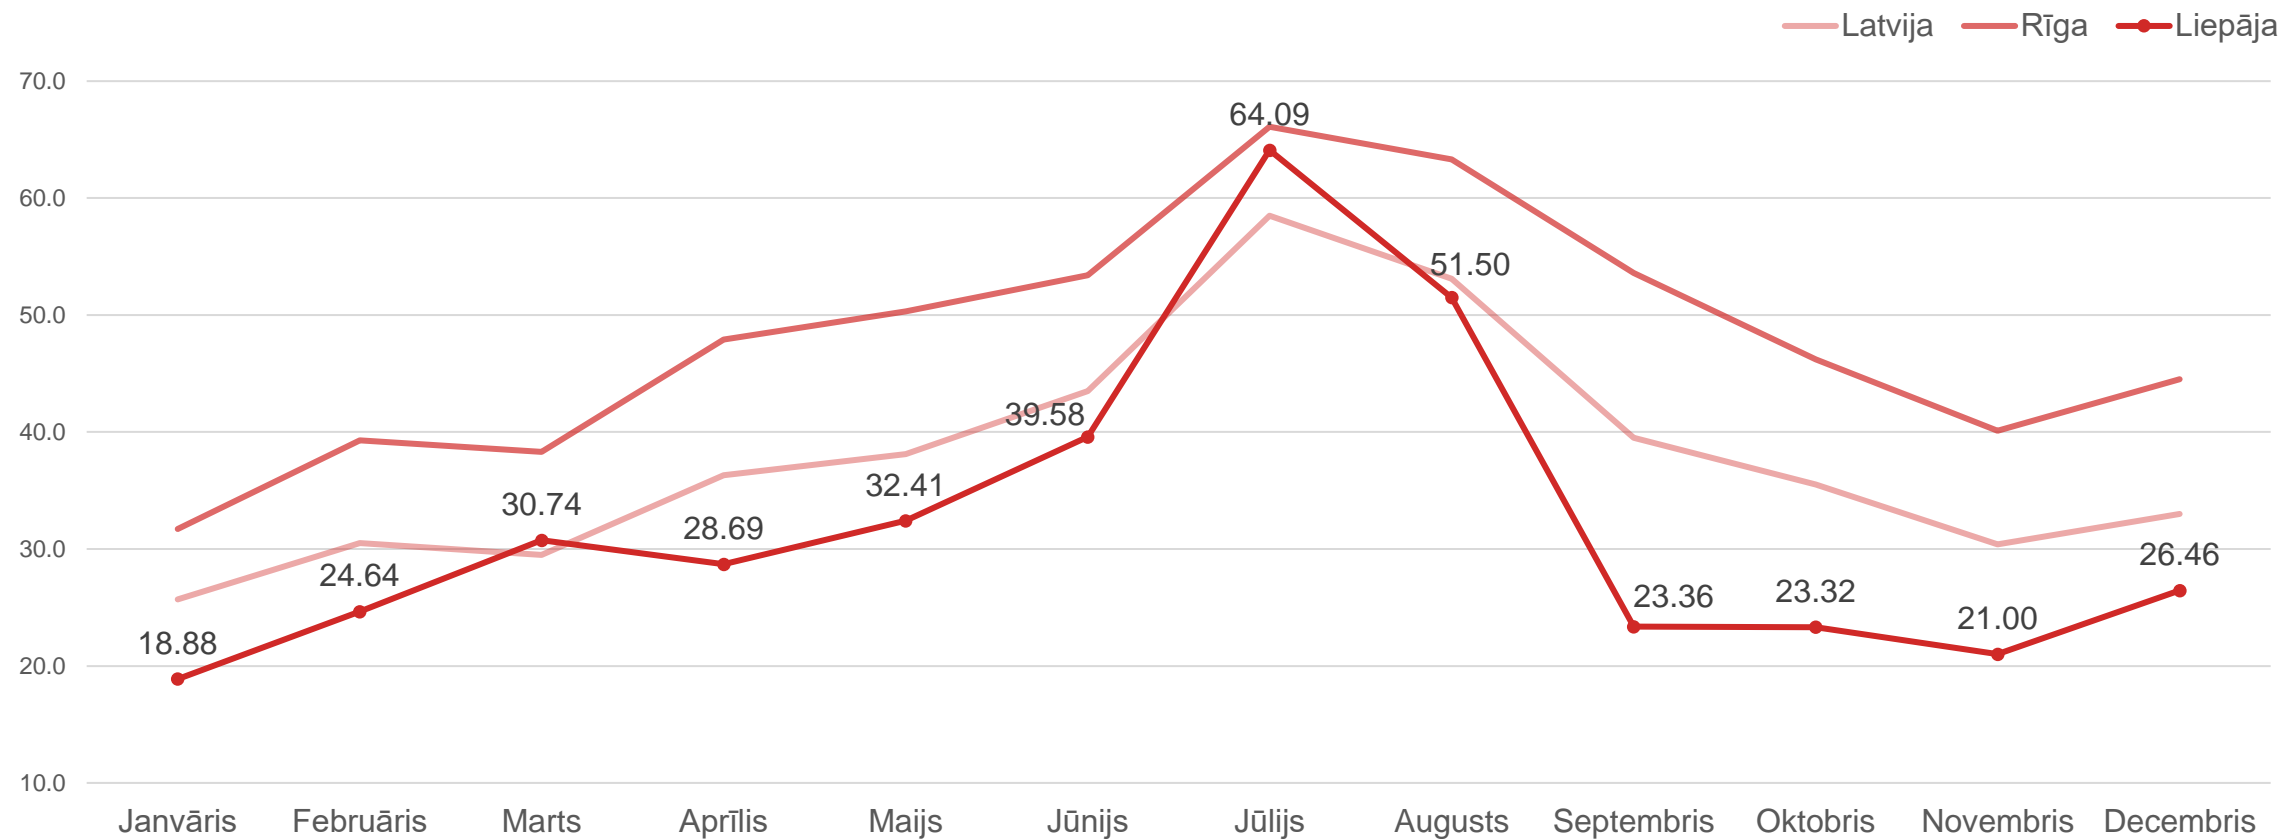

Liepāja

Datu avots: Centrālā statistikas pārvalde

Liepājas naktsmītnēs nakšņojušo ārvalstu tūristu skaita dinamika

Datu avots: Centrālā statistikas pārvalde

Liepājas naktsmītnēs pavadīto nakšu skaita dinamika

Liepāja

Datu avots: Centrālā statistikas pārvalde

Liepājas naktsmītnēs Latvijas tūristu pavadīto nakšu skaita dinamika

Datu avots: Centrālā statistikas pārvalde

Liepājas naktsmītnēs ārvalstu tūristu pavadīto nakšu skaita dinamika

Datu avots: Centrālā statistikas pārvalde

Naktsmītņu numuru noslogojums Latvijā 2023. gadā, %

Datu avots: Centrālā statistikas pārvalde

Naktsmītņu gultasvietu noslogojums Latvijā 2023. gadā, %

Datu avots: Centrālā statistikas pārvalde