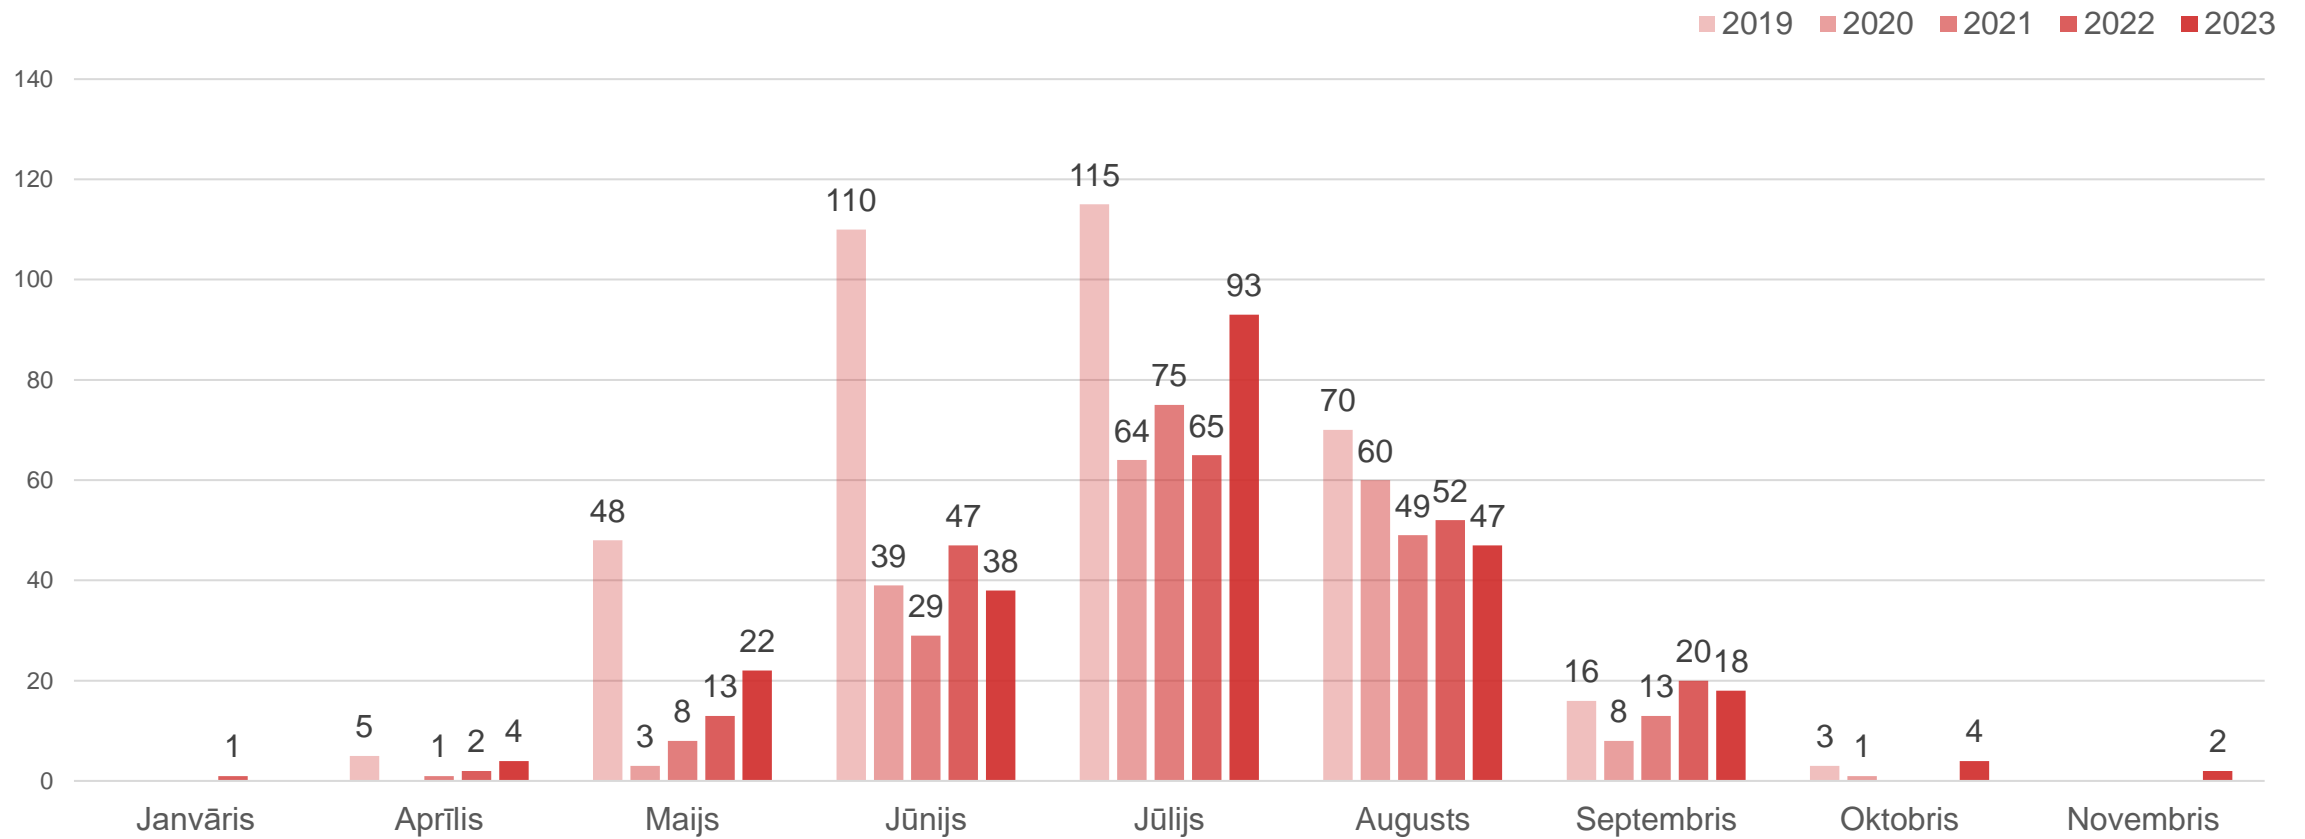

Datu avots: Liepājas reģiona tūrisma informācijas birojs

Gultasvietu skaits Liepājā (netiek apkopota informācija par atsevišķiem apartamentiem)

Datu avots: Liepāja Marina

Liepājas ostā apkalpotās jahtas

Liepāja