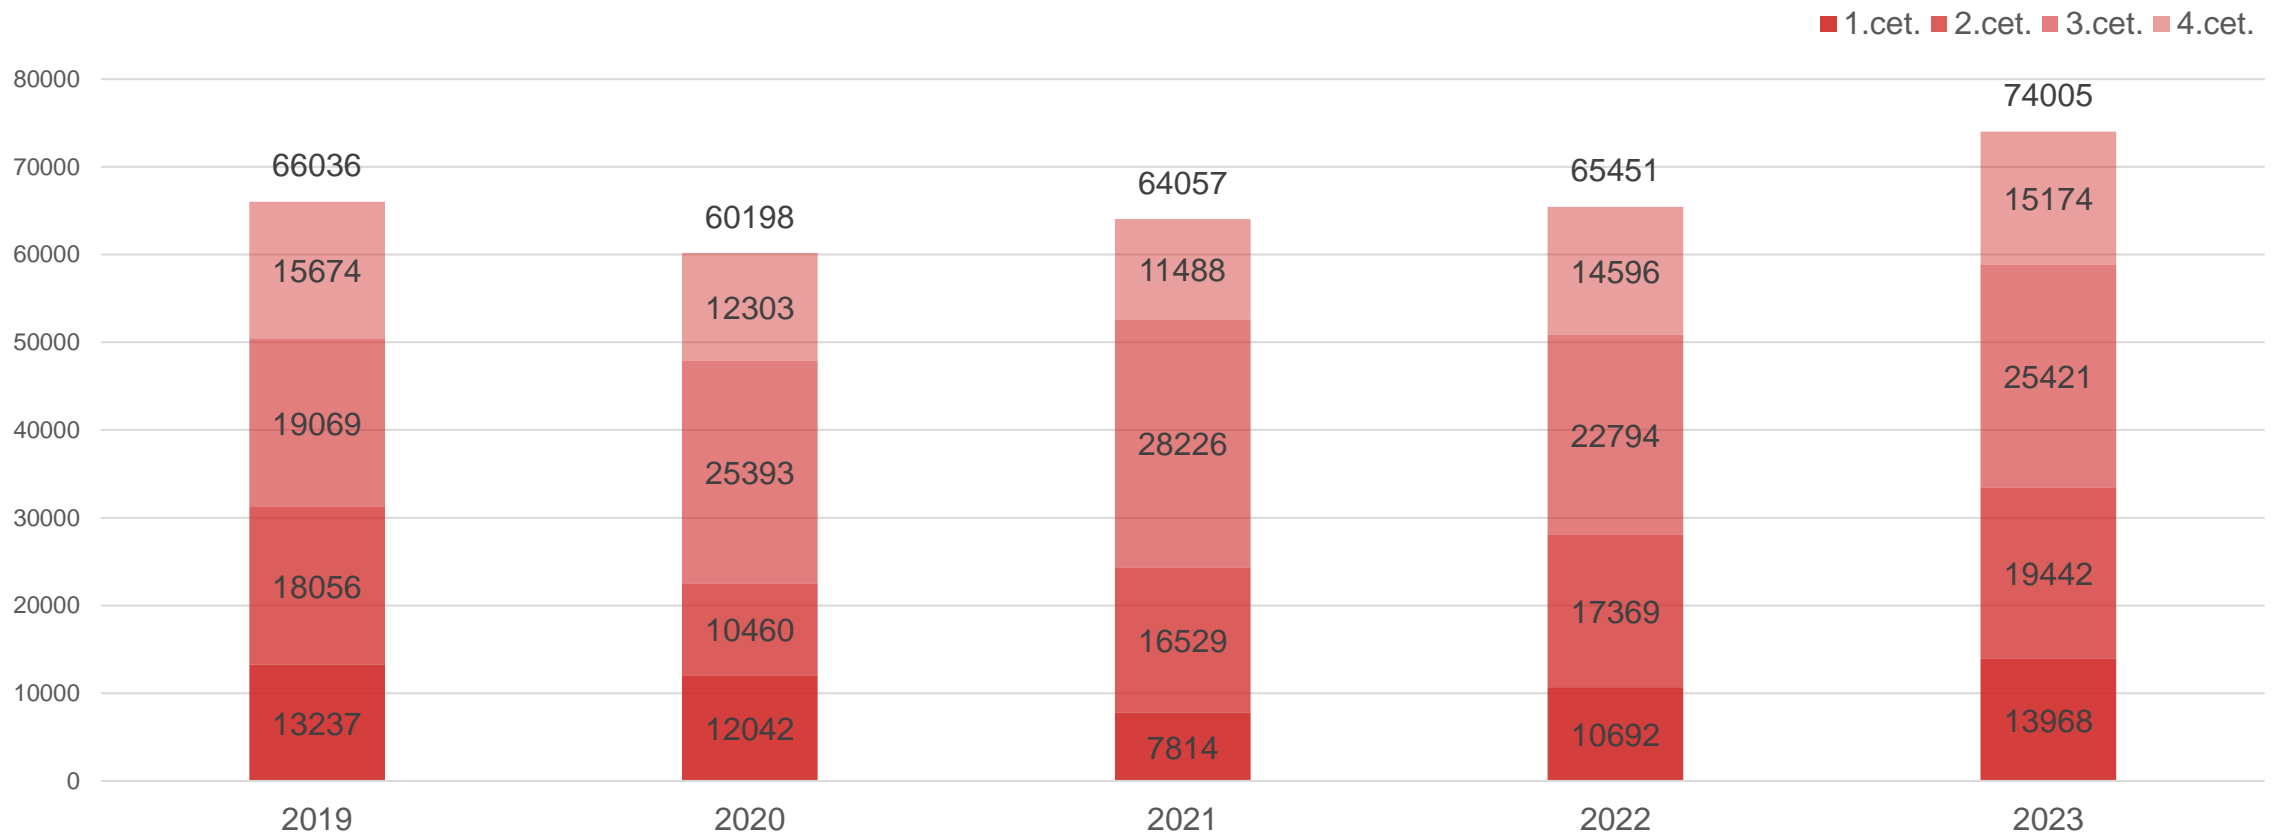

Datu avots: Centrālā statistikas pārvalde

Liepājas naktsmītnēs nakšņojušo tūristu skaita dinamika pa gadiem

Datu avots: Centrālā statistikas pārvalde

Liepājas naktsmītnēs nakšņojušo tūristu skaits un pavadītās nakts

Datu avots: Centrālā statistikas pārvalde

Liepājas naktsmītnēs nakšņojušo tūristu skaita dinamika

Datu avots: Centrālā statistikas pārvalde

Liepājas naktsmītnēs nakšņojušo Latvijas tūristu skaita dinamika