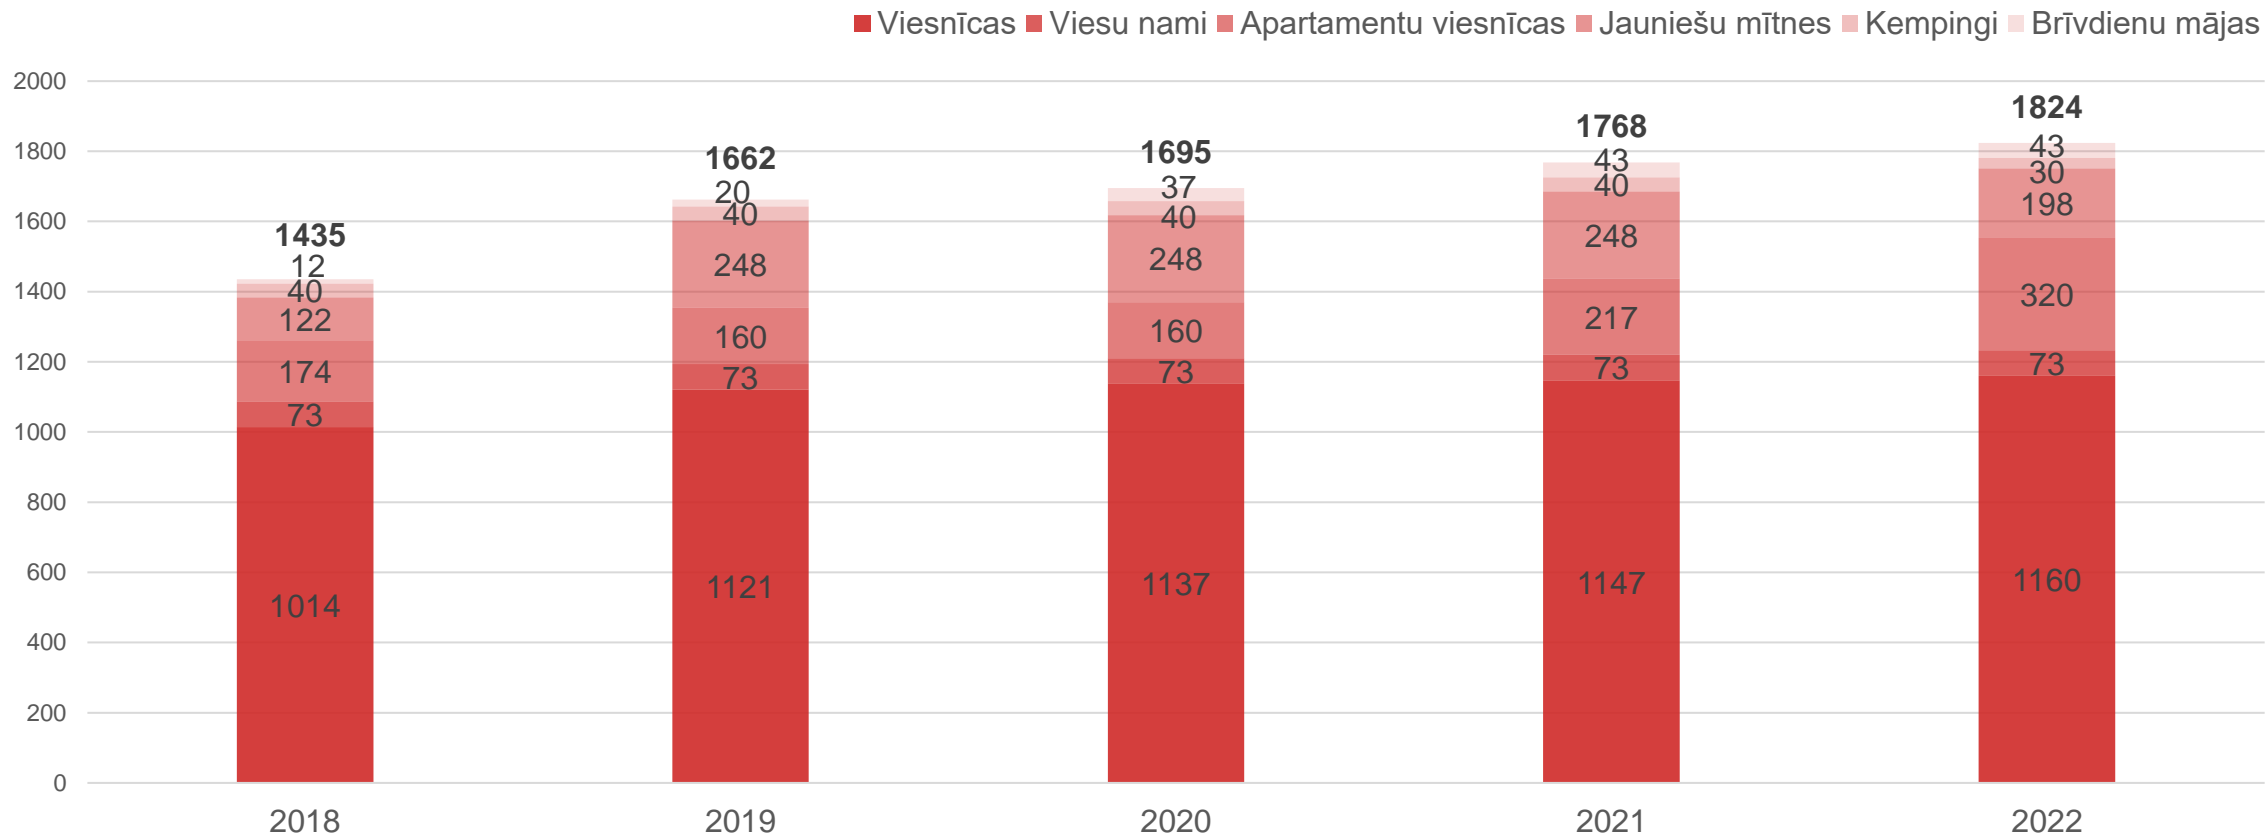

Datu avots: Centrālā statistikas pārvalde

Nakšņotāju TOP 10 valstis Liepājas naktsmītnēs

Rādītājs	Izmaiņas 2023/2022	Izmaiņas 2023/2019
Nakšņojušie tūristi	+9,68 %	+7,02 %
Nakšņojušie Latvijas tūristi	+13,07 %	+12,07 %
Nakšņojušie ārvalstu tūristi	+3,72 %	-1,48 %
Pavadītās nakts	+9,12 %	+13,58 %
Latvijas tūristu pavadītās nakts	+13,04 %	+29,91 %
Ārvalstu tūristu pavadītās nakts	+2,92 %	-6,76 %
Uzturēšanās ilgums	-0,01 nakts	+0,10 nakts
Latvijas tūristu uzturēšanās ilgums	Bez izmaiņām	+0,23 nakts
Ārvalstu tūristu uzturēšanās ilgums	-0,01 nakts	-0,11 nakts

Datu avots: Centrālā statistikas pārvalde

Liepājas naktsmītņu rādītāju salīdzinājums

Liepāja

Datu avots: Liepājas reģiona tūrisma informācijas birojs

Naktsmītnu skaits Liepājā (netiek apkopota informācija par atsevišķiem apartamentiem)