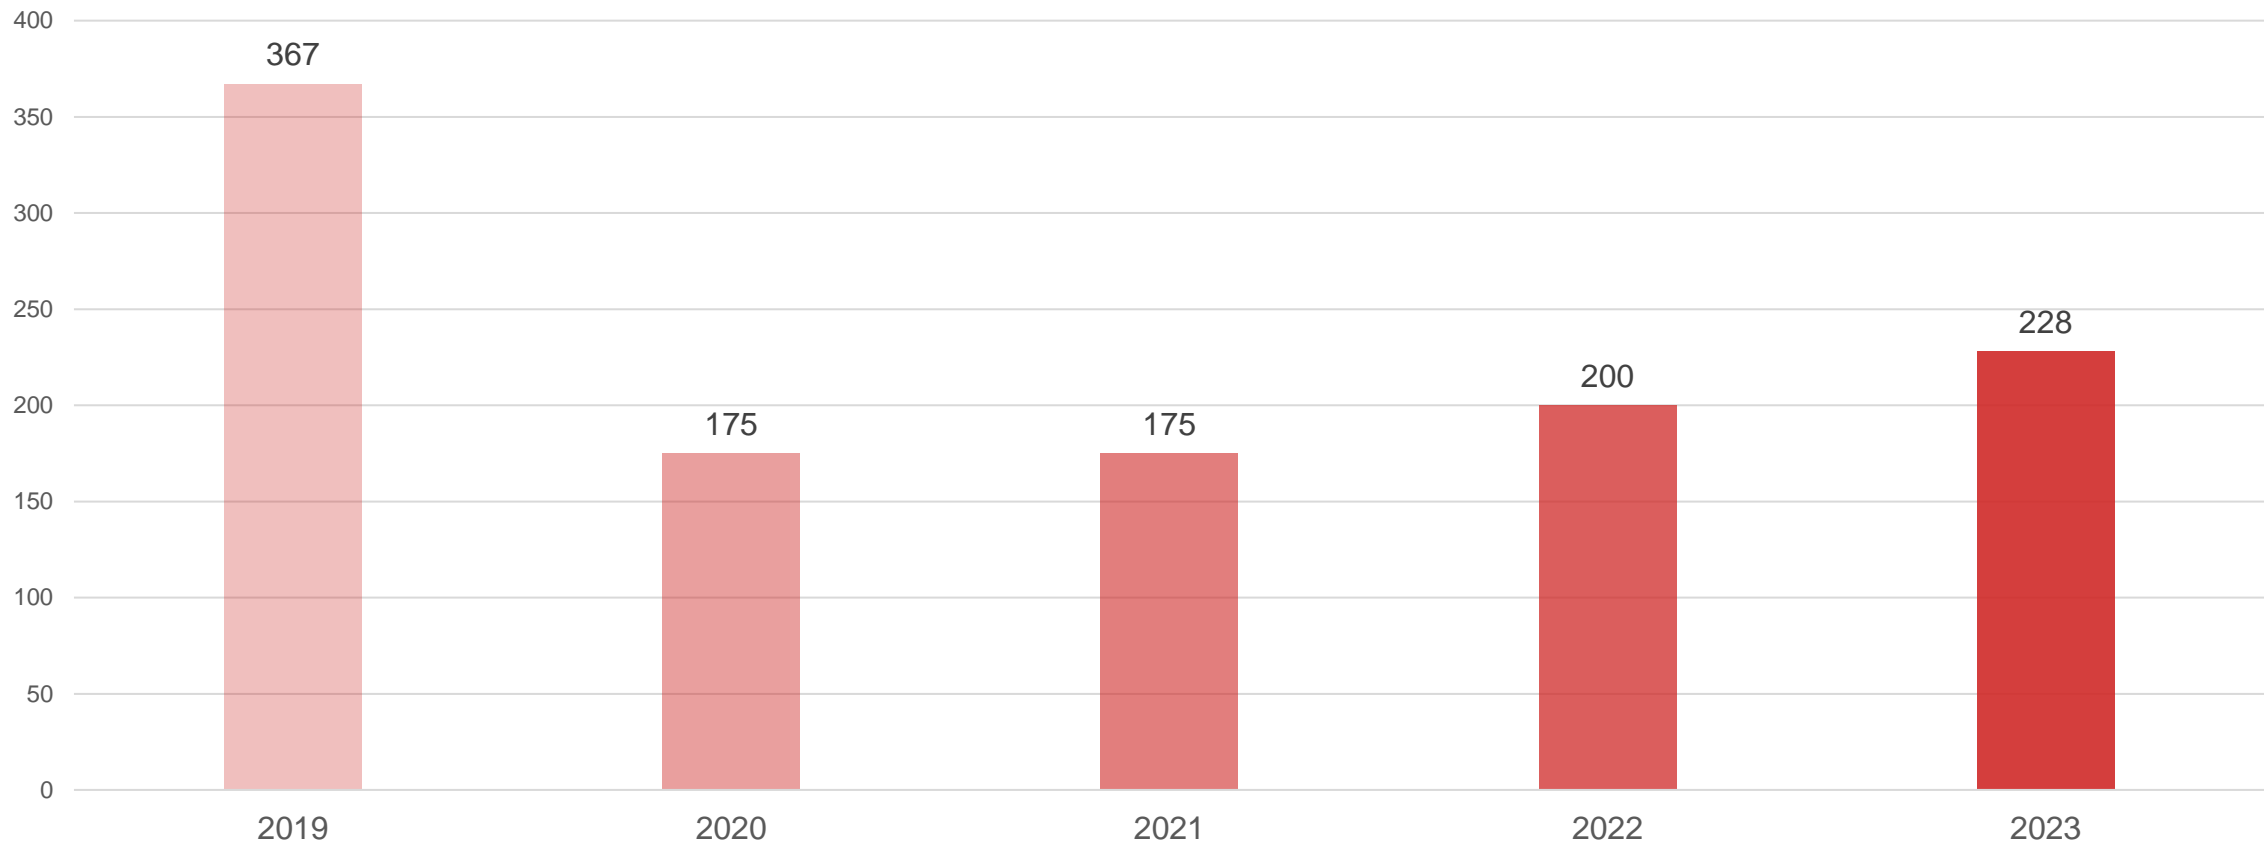

Datu avots: Liepāja Marina

Liepājas ostā apkalpotās jahtas

Liepāja