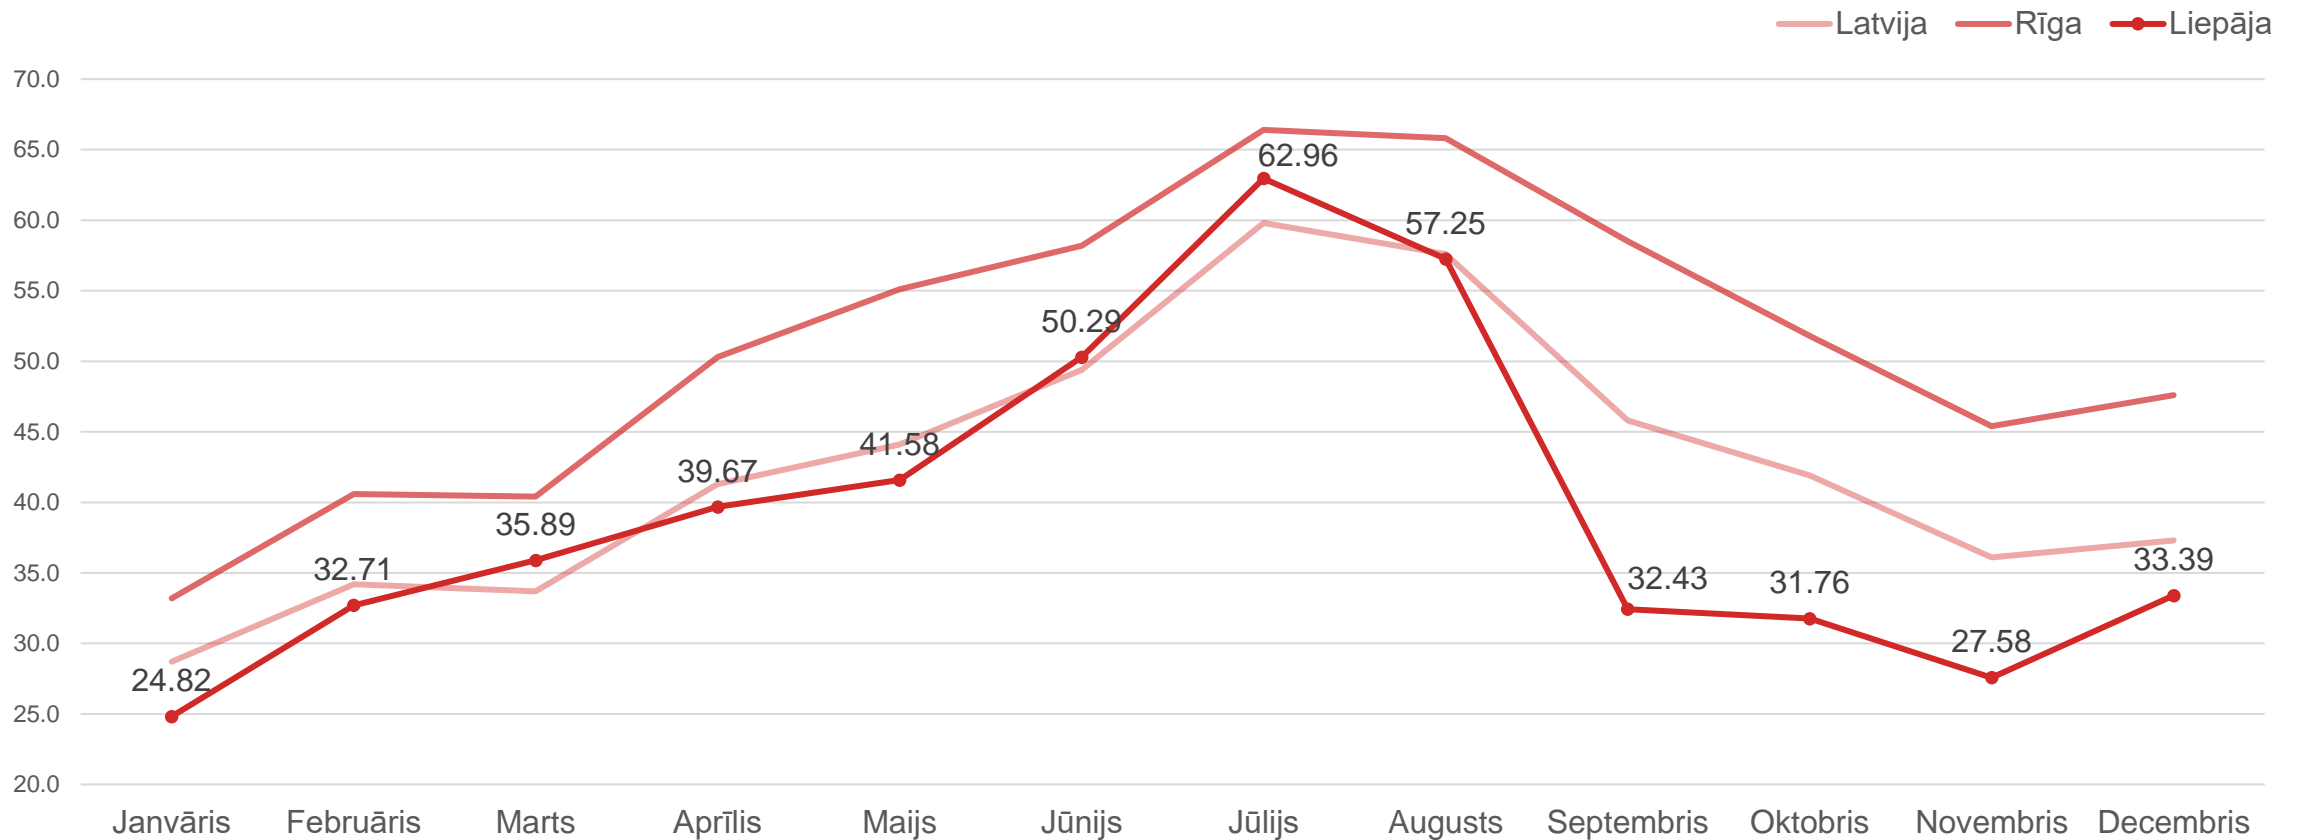

Liepāja

Datu avots: Centrālā statistikas pārvalde

Liepājas naktsmītnēs nakšņojušo ārvalstu tūristu skaita dinamika

Datu avots: Centrālā statistikas pārvalde

Liepājas naktsmītnēs pavadīto nakšu skaita dinamika

Liepāja

Datu avots: Centrālā statistikas pārvalde

Liepājas naktsmītnēs Latvijas tūristu pavadīto nakšu skaita dinamika

Datu avots: Centrālā statistikas pārvalde

Liepājas naktsmītnēs ārvalstu tūristu pavadīto nakšu skaita dinamika

Datu avots: Centrālā statistikas pārvalde

Naktsmītņu numuru noslogojums Latvijā 2023. gadā, %

Datu avots: Centrālā statistikas pārvalde

Naktsmītņu gultasvietu noslogojums Latvijā 2023. gadā, %

Datu avots: Centrālā statistikas pārvalde