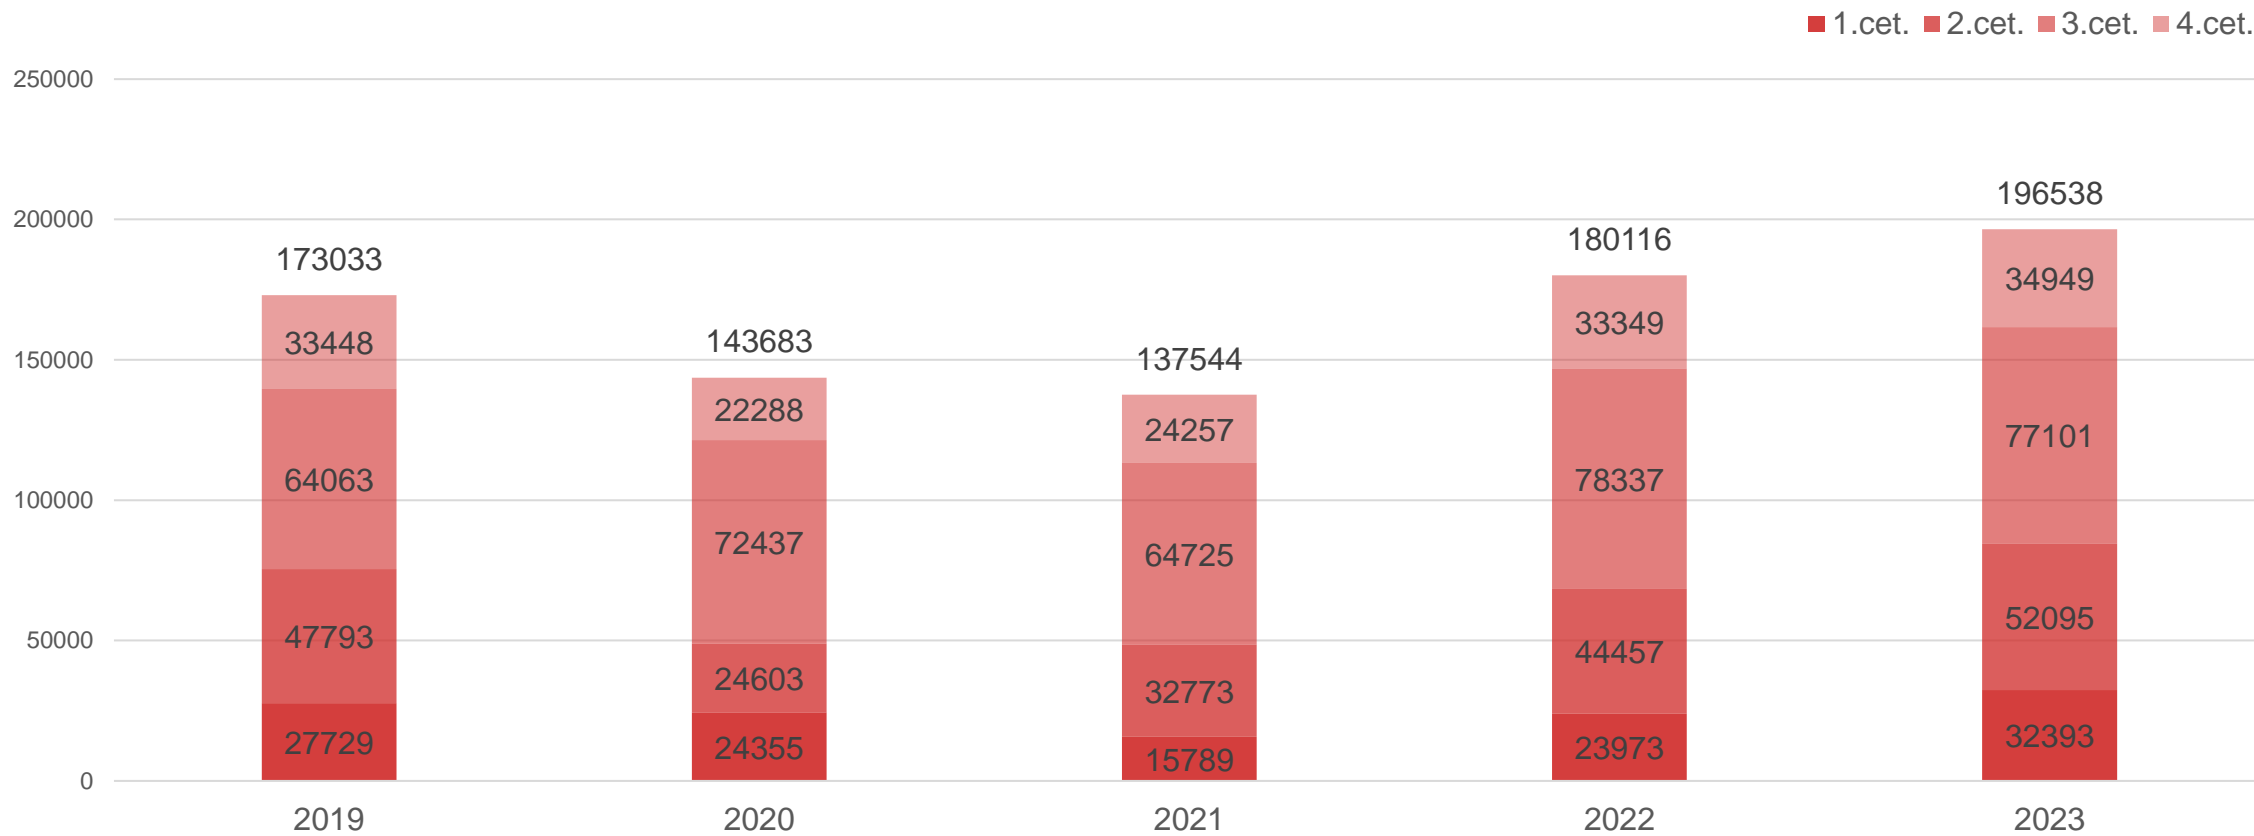

Datu avots: Centrālā statistikas pārvalde

Liepājas naktsmītnēs nakšņojušo tūristu skaita dinamika pa gadiem

Datu avots: Centrālā statistikas pārvalde

Liepājas naktsmītnēs nakšņojušo tūristu skaits un pavadītās nakts

Datu avots: Centrālā statistikas pārvalde

Liepājas naktsmītnēs nakšņojušo tūristu skaita dinamika

Datu avots: Centrālā statistikas pārvalde

Liepājas naktsmītnēs nakšņojušo Latvijas tūristu skaita dinamika

Liepāja

Datu avots: Centrālā statistikas pārvalde

Liepājas naktsmītnēs nakšņojušo ārvalstu tūristu skaita dinamika

Datu avots: Centrālā statistikas pārvalde

Liepājas naktsmītnēs pavadīto nakšu skaita dinamika