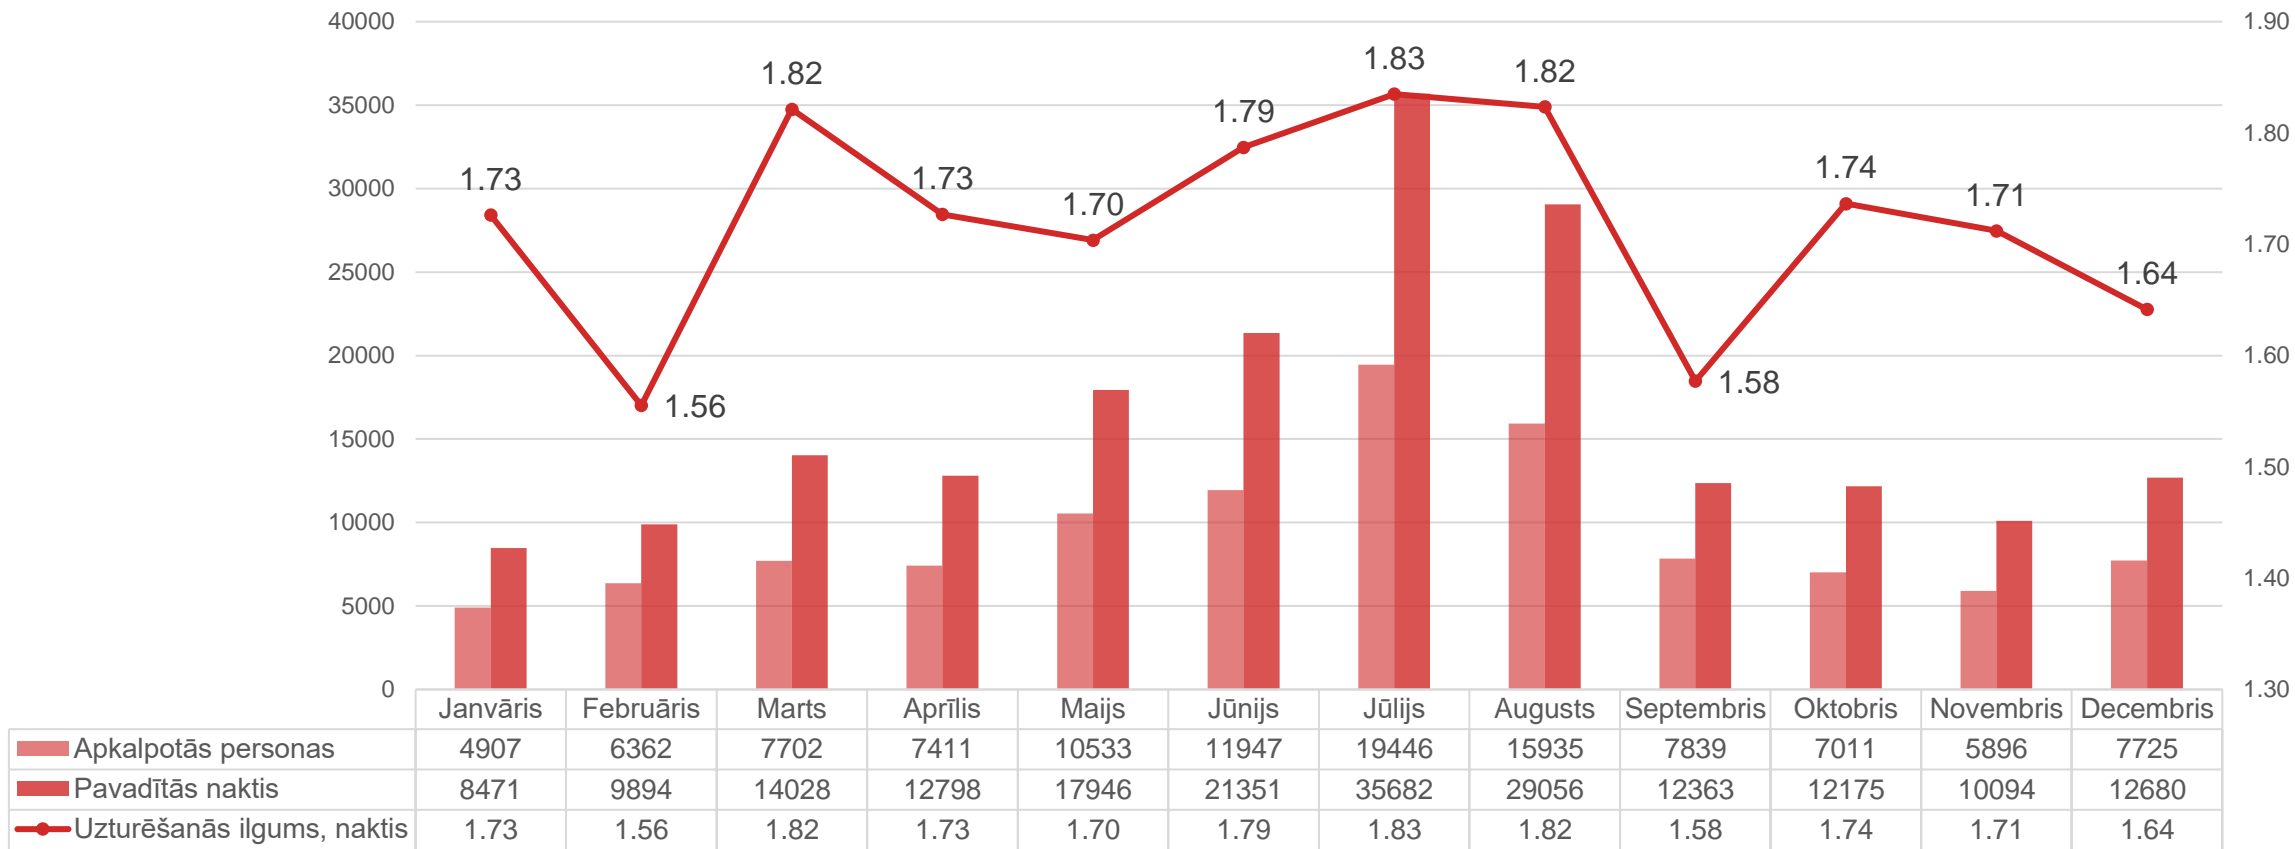

Liepāja

Datu avots: Centrālā statistikas pārvalde

Liepājas naktsmītnēs Latvijas tūristu pavadīto nakšu skaita dinamika

Datu avots: Centrālā statistikas pārvalde

Liepājas naktsmītnēs ārvalstu tūristu pavadīto nakšu skaita dinamika

Datu avots: Centrālā statistikas pārvalde

Naktsmītņu numuru noslogojums Latvijā 2023. gadā, %

Datu avots: Centrālā statistikas pārvalde

Naktsmītņu gultasvietu noslogojums Latvijā 2023. gadā, %

Datu avots: Centrālā statistikas pārvalde

Uzturēšanās ilgums Liepājas naktsmītnēs 2023. gadā

2022. gads

2023. gads

Datu avots: Centrālā statistikas pārvalde

Nakšņotāju sadalījums pa mēnešiem Liepājā

Datu avots: Centrālā statistikas pārvalde

Liepājas naktsmītnēs nakšņojušo tūristu skaita dinamika pa mēnešiem