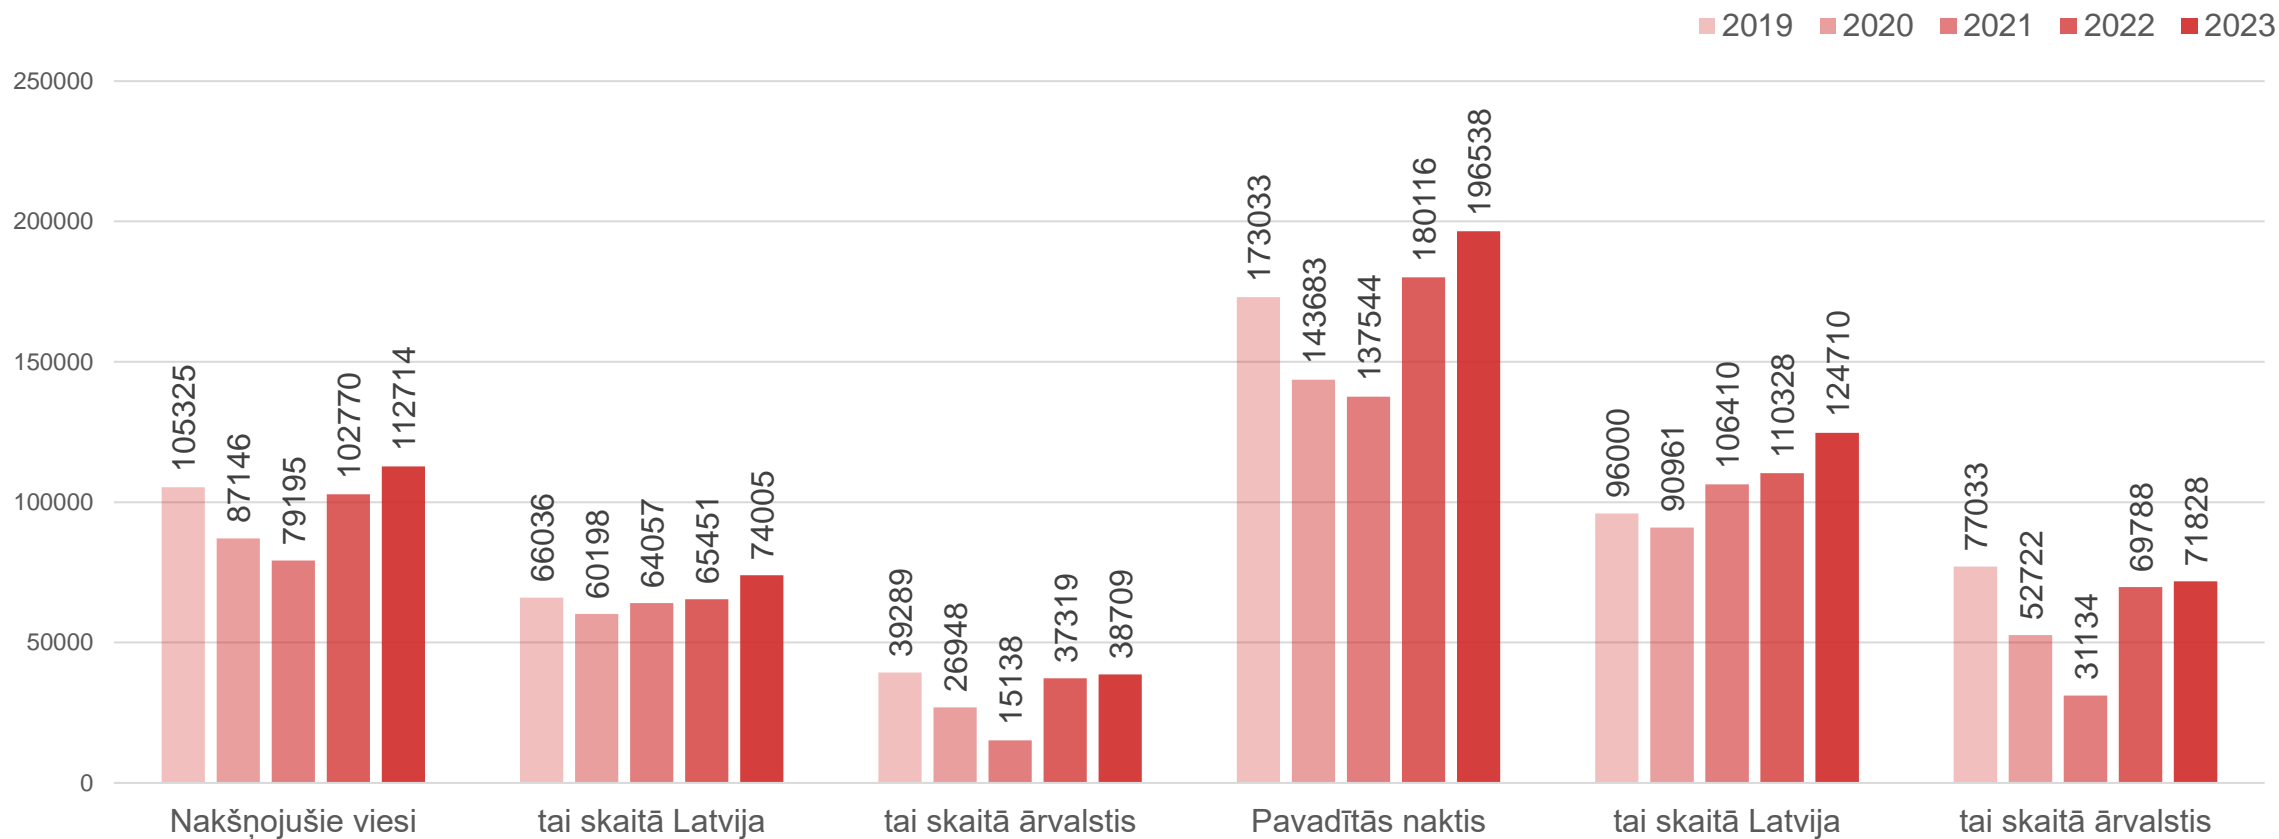

Datu avots: Centrālā statistikas pārvalde

Liepājas naktsmītnēs nakšņojušo tūristu skaita dinamika pa gadiem

Datu avots: Centrālā statistikas pārvalde

Liepājas naktsmītnēs nakšņojušo tūristu skaits un pavadītās nakts

Datu avots: Centrālā statistikas pārvalde

Liepājas naktsmītnēs nakšņojušo tūristu skaita dinamika

Datu avots: Centrālā statistikas pārvalde

Liepājas naktsmītnēs nakšņojušo Latvijas tūristu skaita dinamika