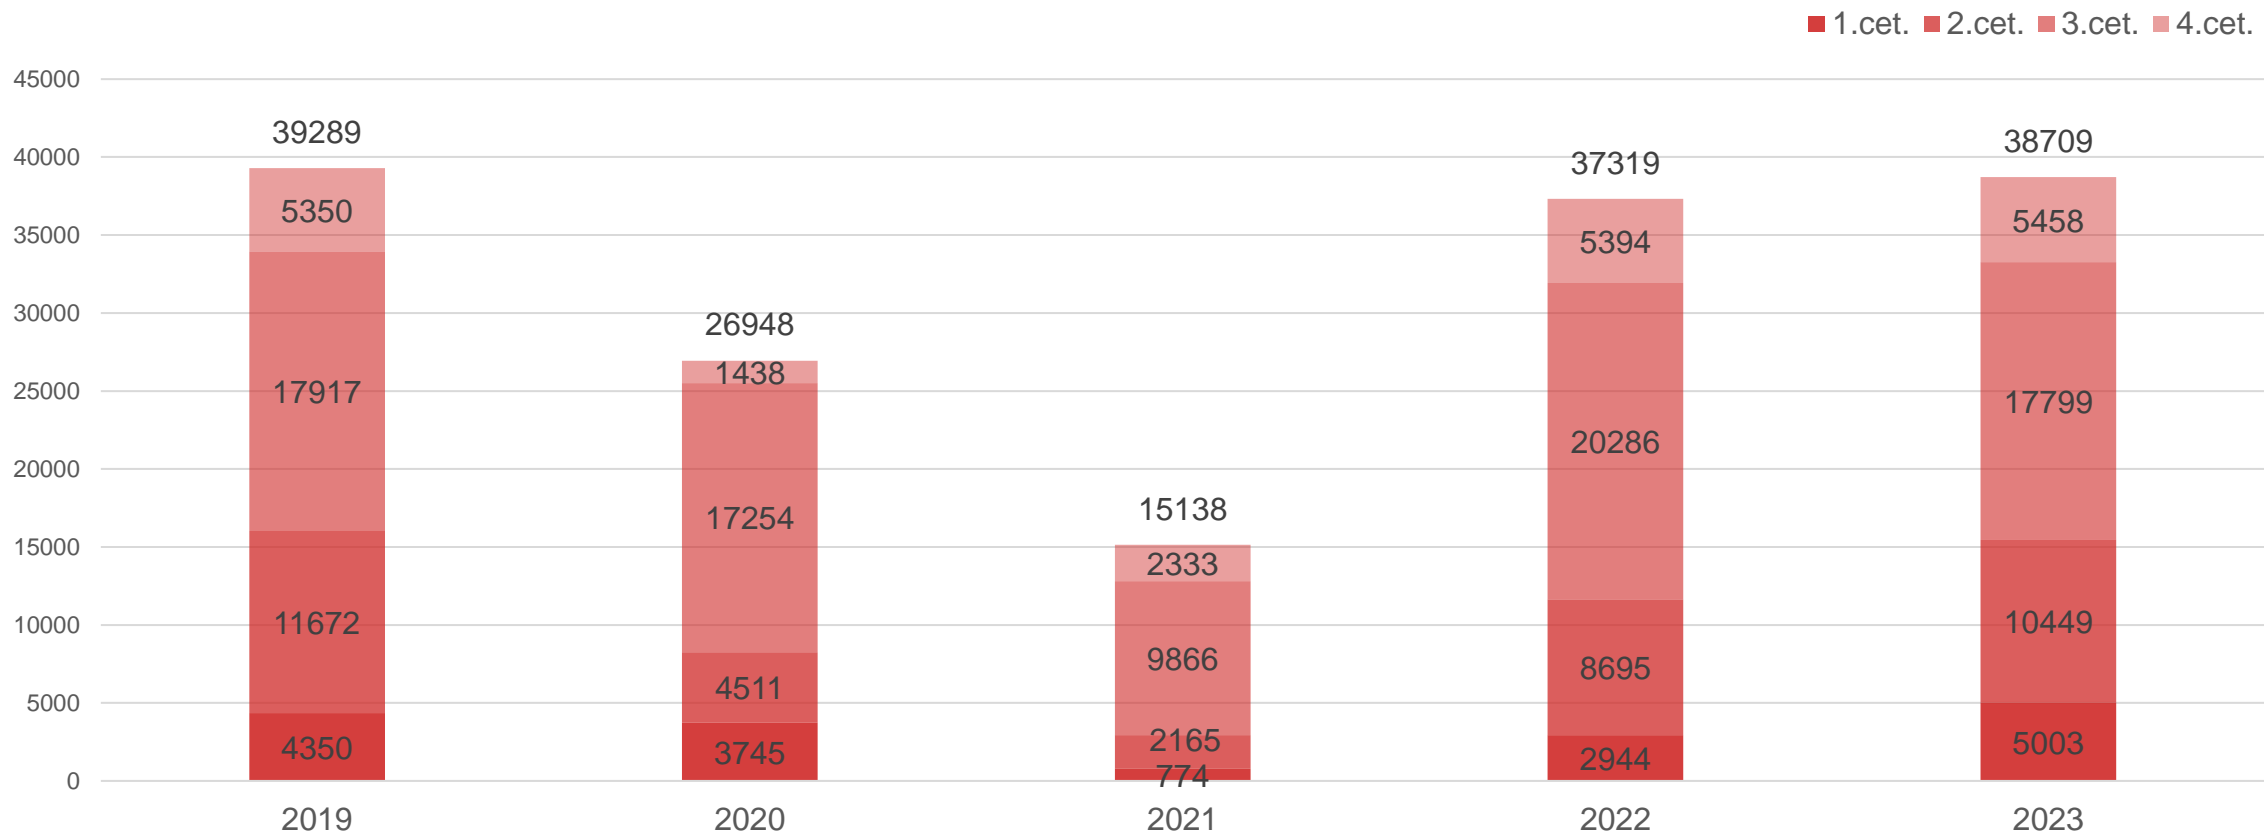

Datu avots: Centrālā statistikas pārvalde

Liepājas naktsmītnēs nakšņojušo tūristu skaita dinamika pa gadiem

Datu avots: Centrālā statistikas pārvalde

Liepājas naktsmītnēs nakšņojušo tūristu skaits un pavadītās nakts

Datu avots: Centrālā statistikas pārvalde

Liepājas naktsmītnēs nakšņojušo tūristu skaita dinamika

Datu avots: Centrālā statistikas pārvalde

Liepājas naktsmītnēs nakšņojušo Latvijas tūristu skaita dinamika

Liepāja

Datu avots: Centrālā statistikas pārvalde

Liepājas naktsmītnēs nakšņojušo ārvalstu tūristu skaita dinamika

Datu avots: Centrālā statistikas pārvalde

Liepājas naktsmītnēs pavadīto nakšu skaita dinamika