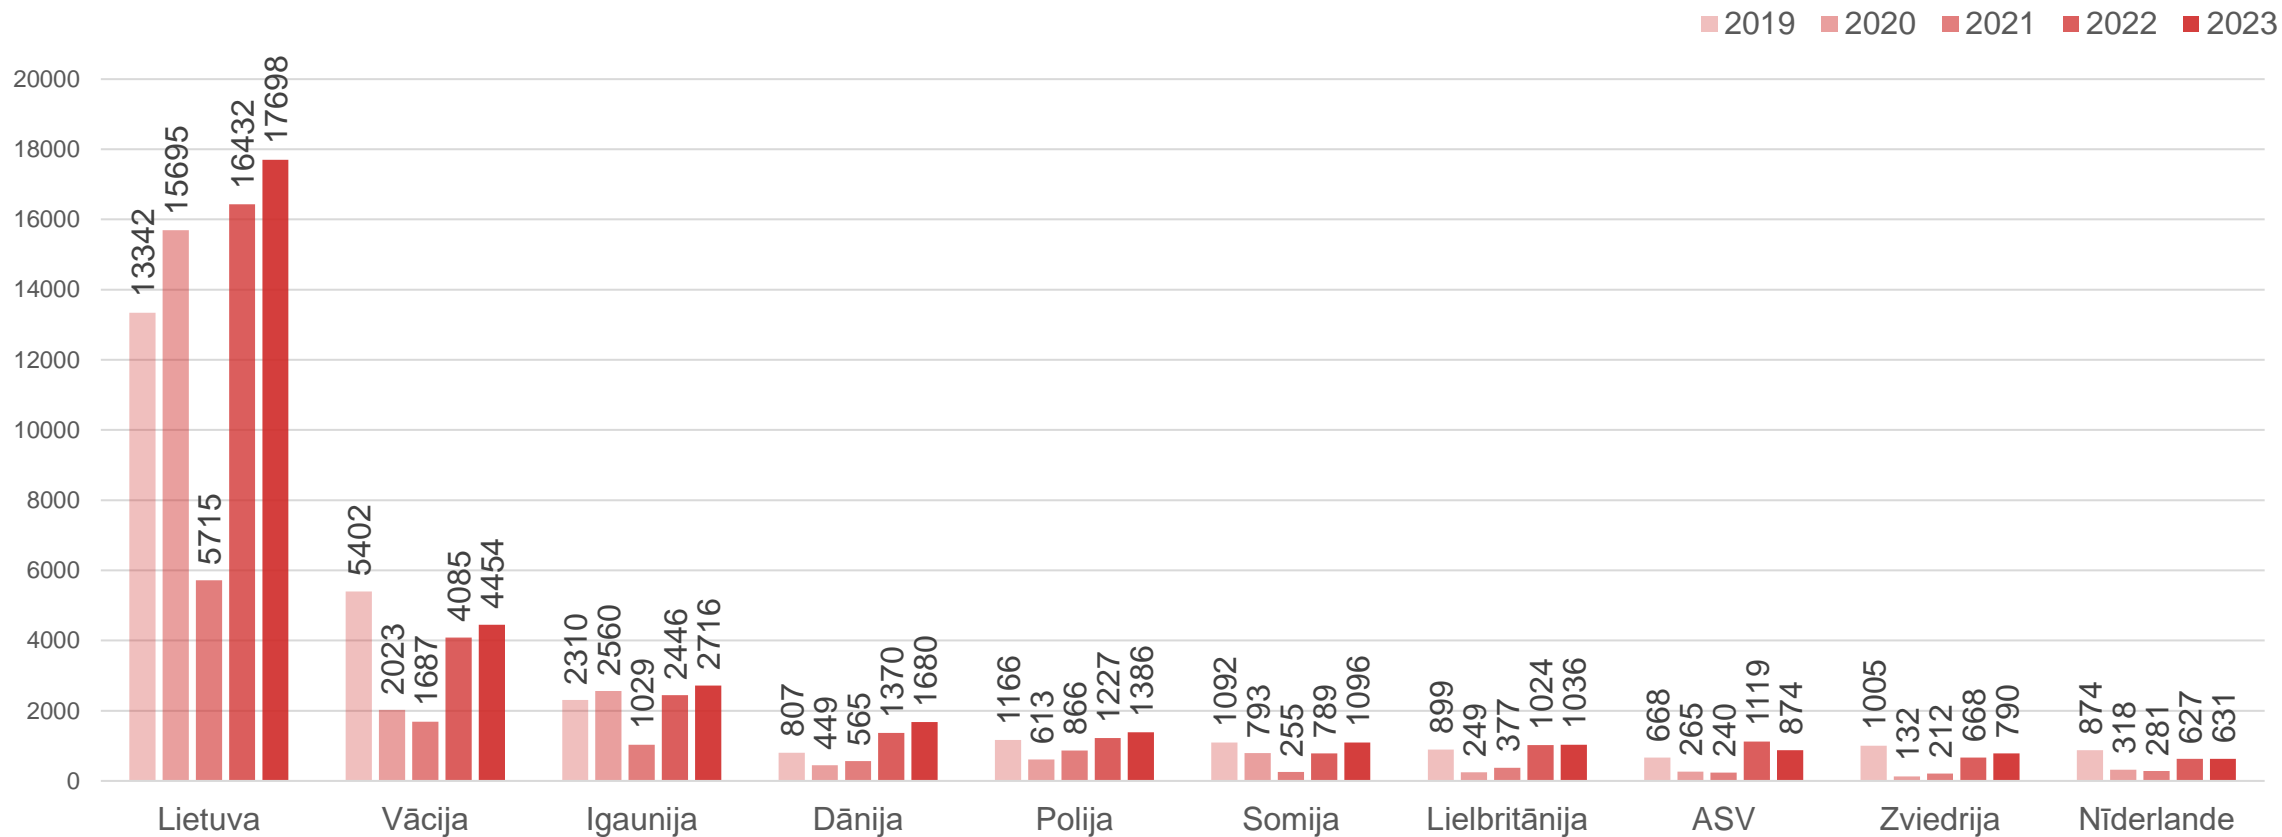

Uzturēšanās ilgums Liepājas naktsmītnēs 2023. gadā

2022. gads

2023. gads

Datu avots: Centrālā statistikas pārvalde

Nakšņotāju sadalījums pa mēnešiem Liepājā

Datu avots: Centrālā statistikas pārvalde

Liepājas naktsmītnēs nakšņojušo tūristu skaita dinamika pa mēnešiem

Datu avots: Centrālā statistikas pārvalde

Liepājas naktsmītnēs nakšņojušo Latvijas tūristu skaita dinamika pa mēnešiem

Datu avots: Centrālā statistikas pārvalde

Liepājas naktsmītnēs nakšņojušo ārvalstu tūristu skaita dinamika pa mēnešiem

Datu avots: Centrālā statistikas pārvalde

Nakšņotāju TOP 10 valstis Liepājas naktsmītnēs

Rādītājs	Izmaiņas 2023/2022	Izmaiņas 2023/2019
Nakšņojušie tūristi	+9,68 %	+7,02 %
Nakšņojušie Latvijas tūristi	+13,07 %	+12,07 %
Nakšņojušie ārvalstu tūristi	+3,72 %	-1,48 %
Pavadītās nakts	+9,12 %	+13,58 %
Latvijas tūristu pavadītās nakts	+13,04 %	+29,91 %
Ārvalstu tūristu pavadītās nakts	+2,92 %	-6,76 %
Uzturēšanās ilgums	-0,01 nakts	+0,10 nakts
Latvijas tūristu uzturēšanās ilgums	Bez izmaiņām	+0,23 nakts
Ārvalstu tūristu uzturēšanās ilgums	-0,01 nakts	-0,11 nakts