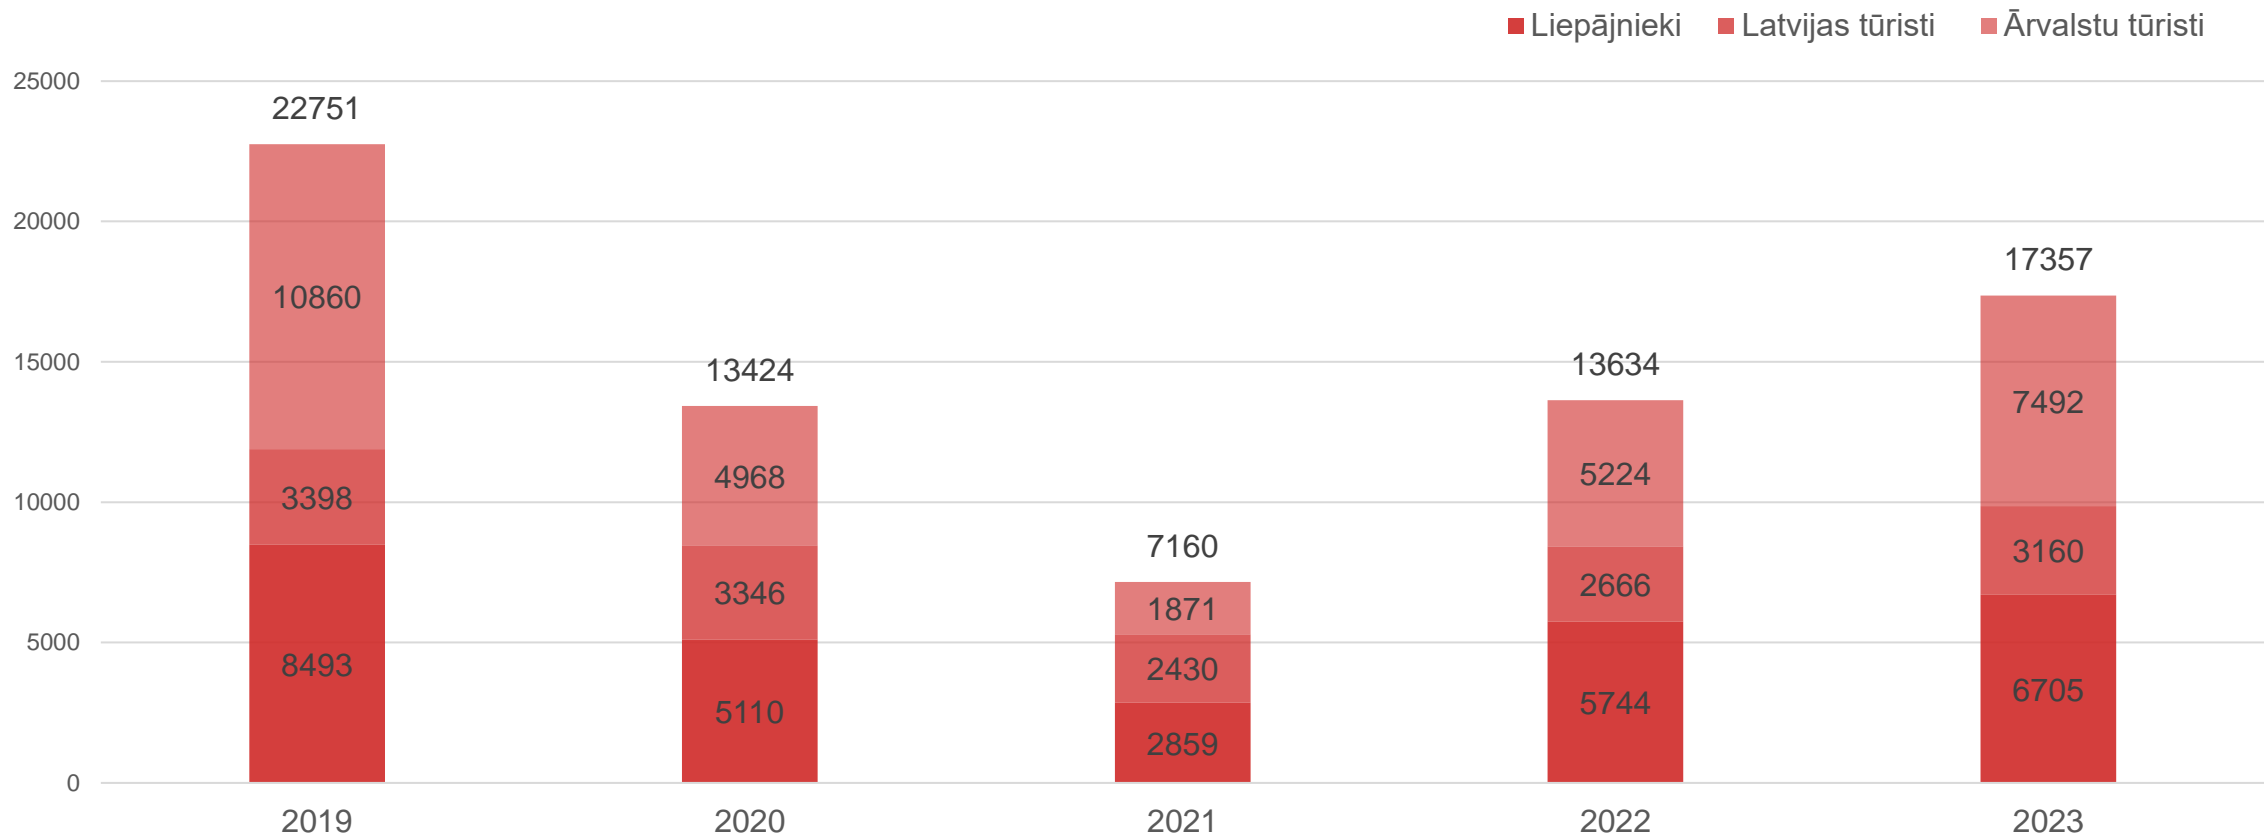

Datu avots: Liepājas reģiona tūrisma informācijas birojs

LRTIB klātienē apkalpotie apmeklētāji

Liepāja