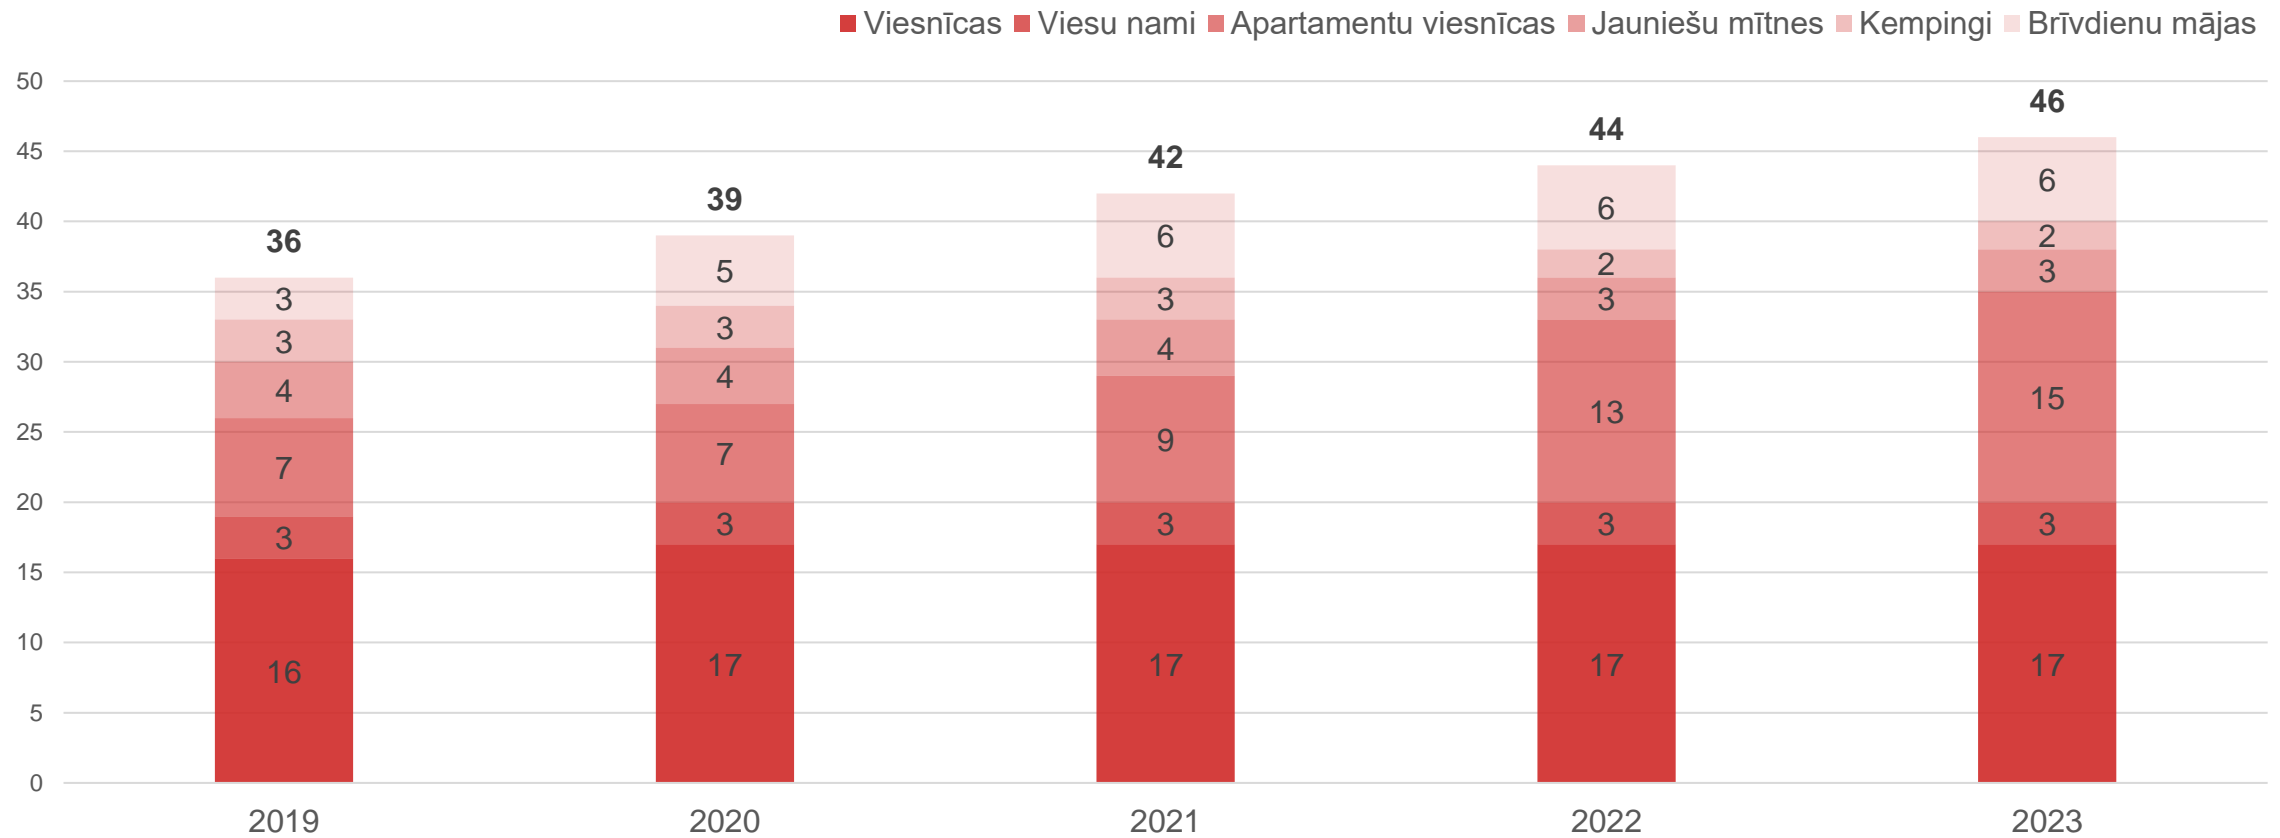

Datu avots: Liepājas reģiona tūrisma informācijas birojs

Naktsmītnu skaits Liepājā (netiek apkopota informācija par atsevišķiem apartamentiem)