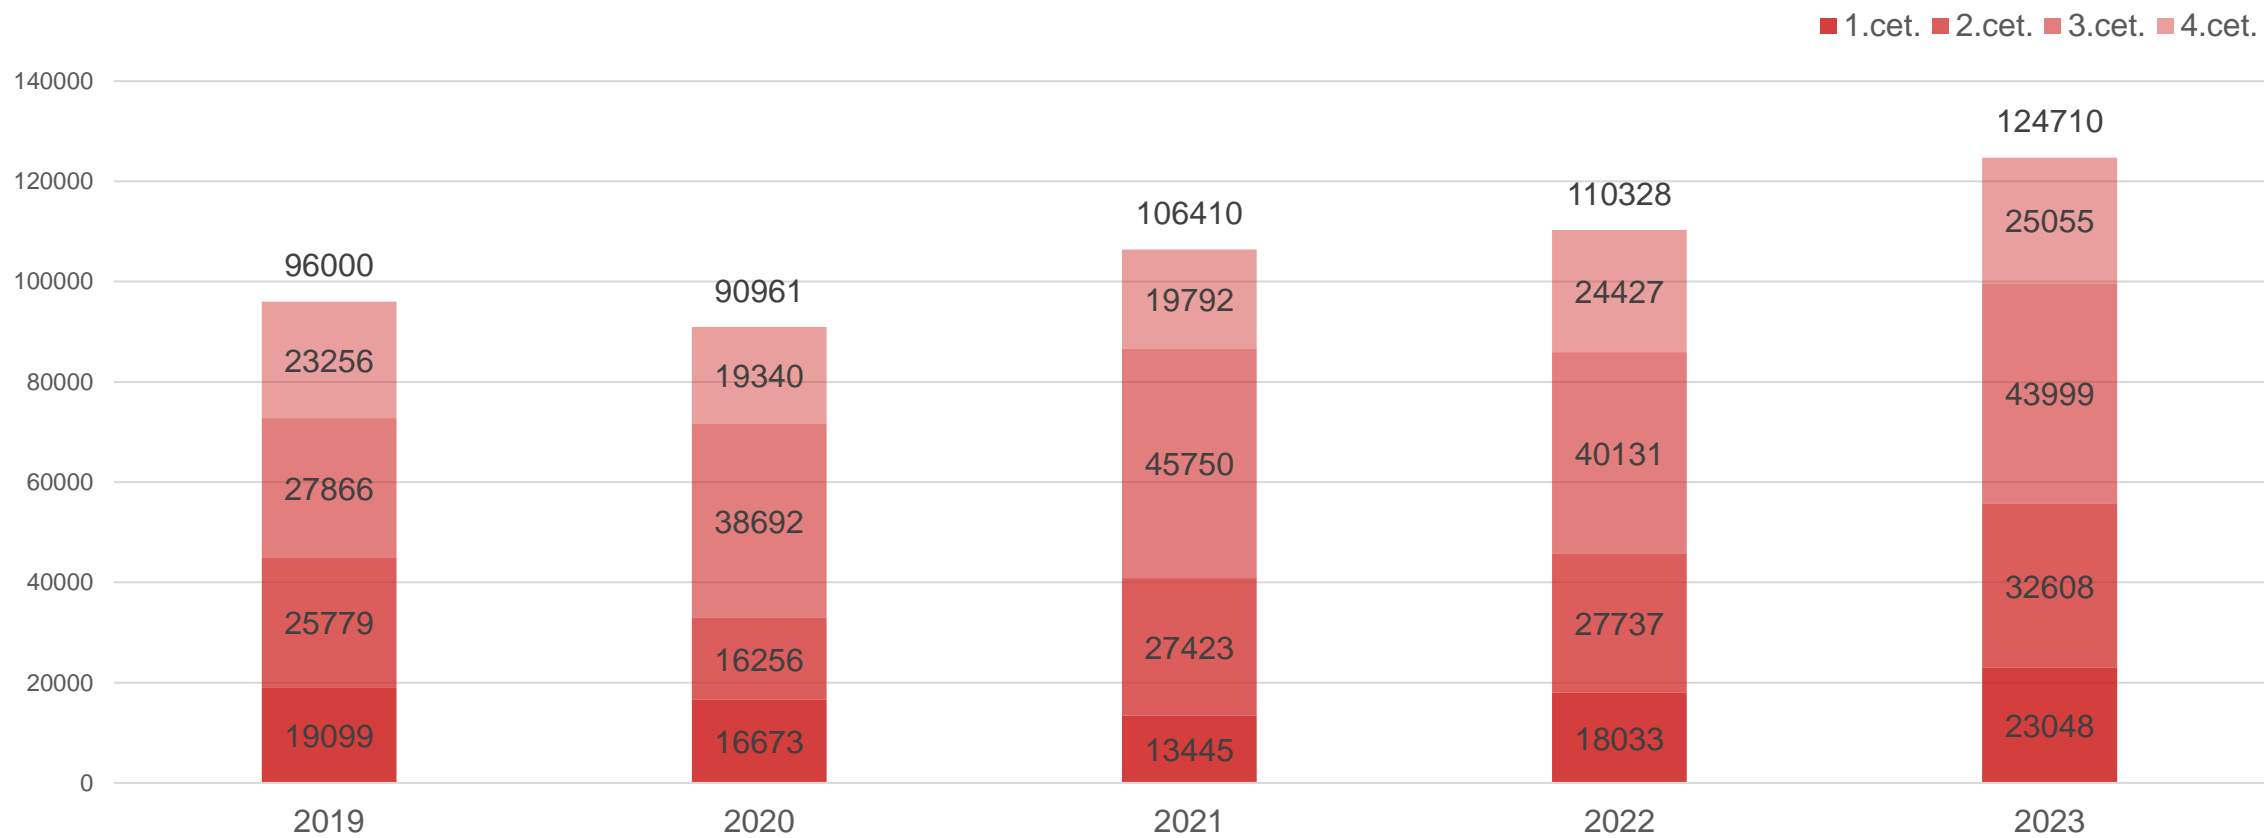

Datu avots: Centrālā statistikas pārvalde

Liepājas naktsmītnēs nakšņojušo tūristu skaita dinamika

Datu avots: Centrālā statistikas pārvalde

Liepājas naktsmītnēs nakšņojušo Latvijas tūristu skaita dinamika

Liepāja

Datu avots: Centrālā statistikas pārvalde

Liepājas naktsmītnēs nakšņojušo ārvalstu tūristu skaita dinamika

Datu avots: Centrālā statistikas pārvalde

Liepājas naktsmītnēs pavadīto nakšu skaita dinamika

Liepāja

Datu avots: Centrālā statistikas pārvalde

Liepājas naktsmītnēs Latvijas tūristu pavadīto nakšu skaita dinamika

Datu avots: Centrālā statistikas pārvalde

Liepājas naktsmītnēs ārvalstu tūristu pavadīto nakšu skaita dinamika