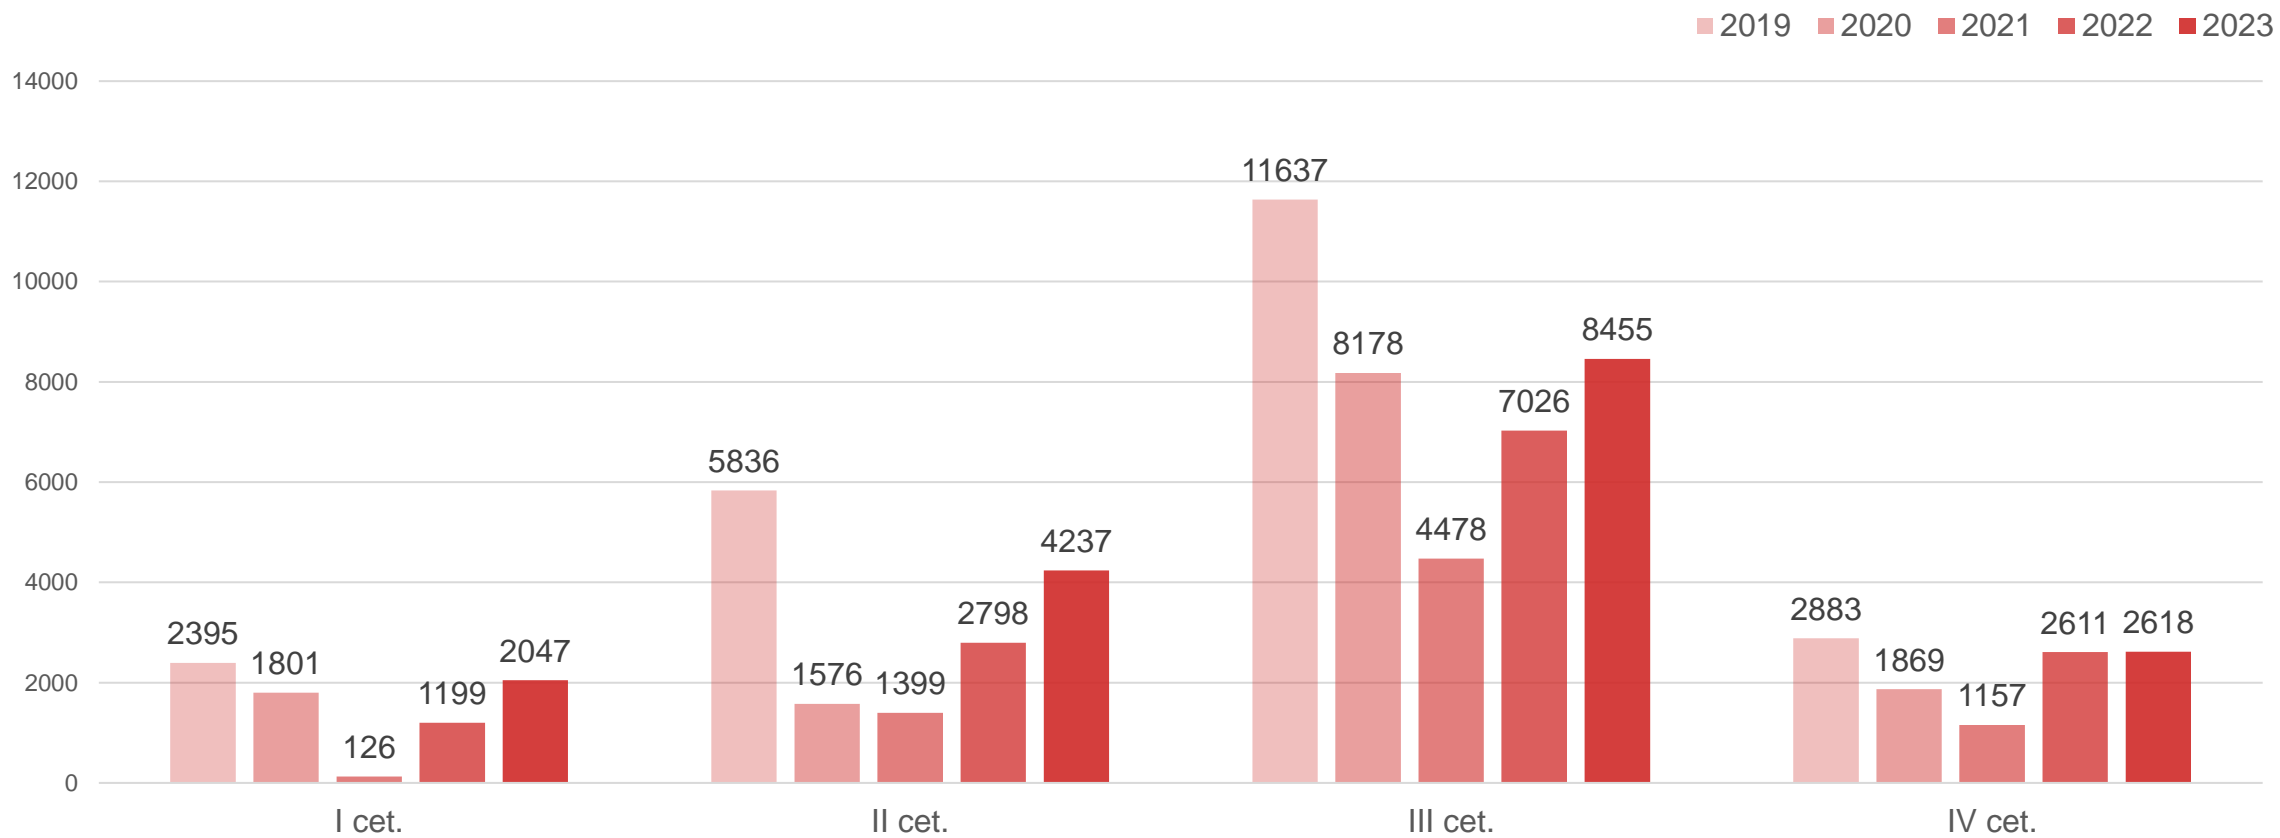

Datu avots: Liepāja Marina

Liepājas ostā apkalpotās jahtas

Liepāja

Datu avots: Liepāja Marina

Liepājas ostā apkalpotās jahtas

Datu avots: Liepājas speciālās ekonomiskās zonas pārvalde

Liepājas ostā uzņemtie kruīzu kuģi (2022. gadā ienāca arī Covid-19 pandēmijas laikā atceltie kuģi)