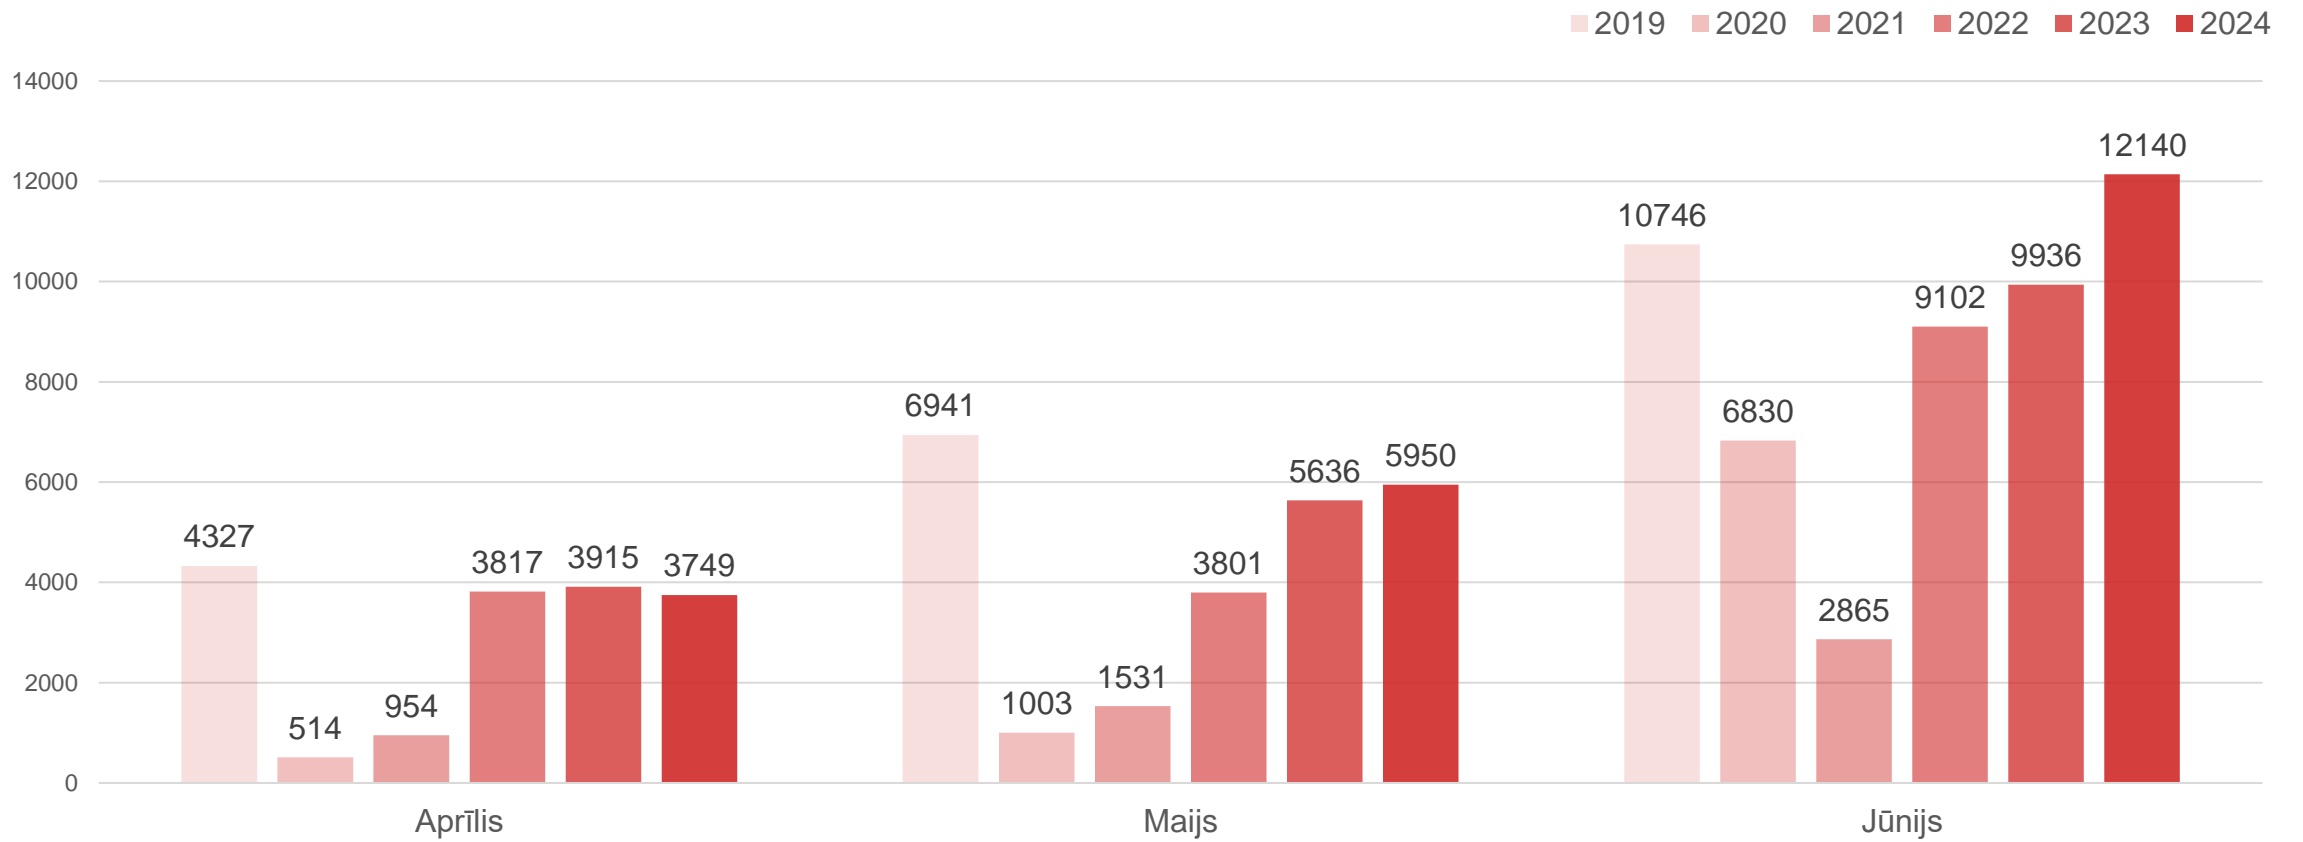

Liepājā nakšņojušie tūristi 1.pusgadā (janvāris-jūnijs)

Datu avots: Centrālā statistikas pārvalde

Liepājā nakšņojušie tūristi gada 2.ceturksnī

Liepāja

Datu avots: Centrālā statistikas pārvalde

Liepājā nakšņojušie Latvijas tūristi gada 2.ceturksnī

Liepāja

Datu avots: Centrālā statistikas pārvalde

Liepājā nakšņojušie ārvalstu tūristi gada 2.ceturksnī

Liepāja

Datu avots: Centrālā statistikas pārvalde

Liepājas naktsmītnēs pavadīto nakšu skaits gada 2.ceturksnī

Liepāja

Datu avots: Centrālā statistikas pārvalde

Liepājas naktsmītnēs Latvijas tūristu pavadīto nakšu skaits gada 2.ceturksnī

Datu avots: Centrālā statistikas pārvalde

Liepājas naktsmītnēs ārvalstu tūristu pavadīto nakšu skaits gada 2.ceturksnī