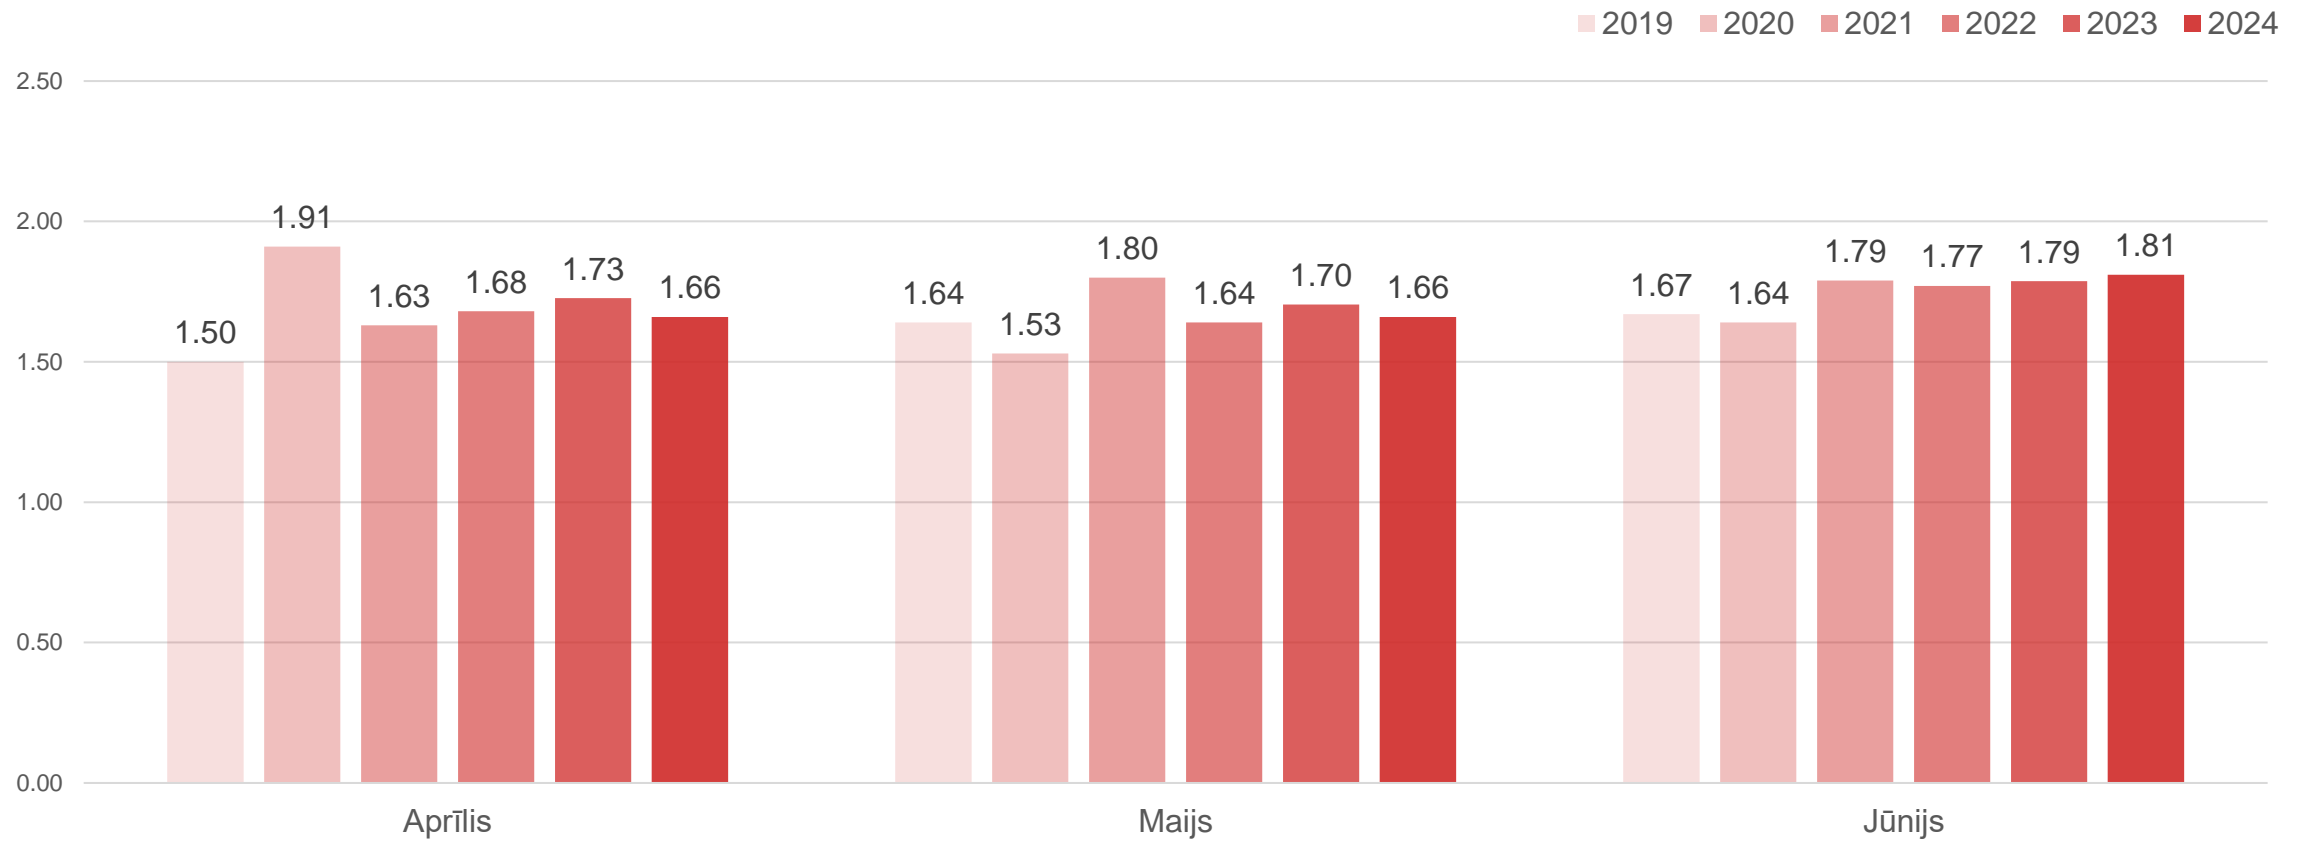

Datu avots: Centrālā statistikas pārvalde

Uzturēšanās ilgums Liepājas naktsmītnēs, naktis