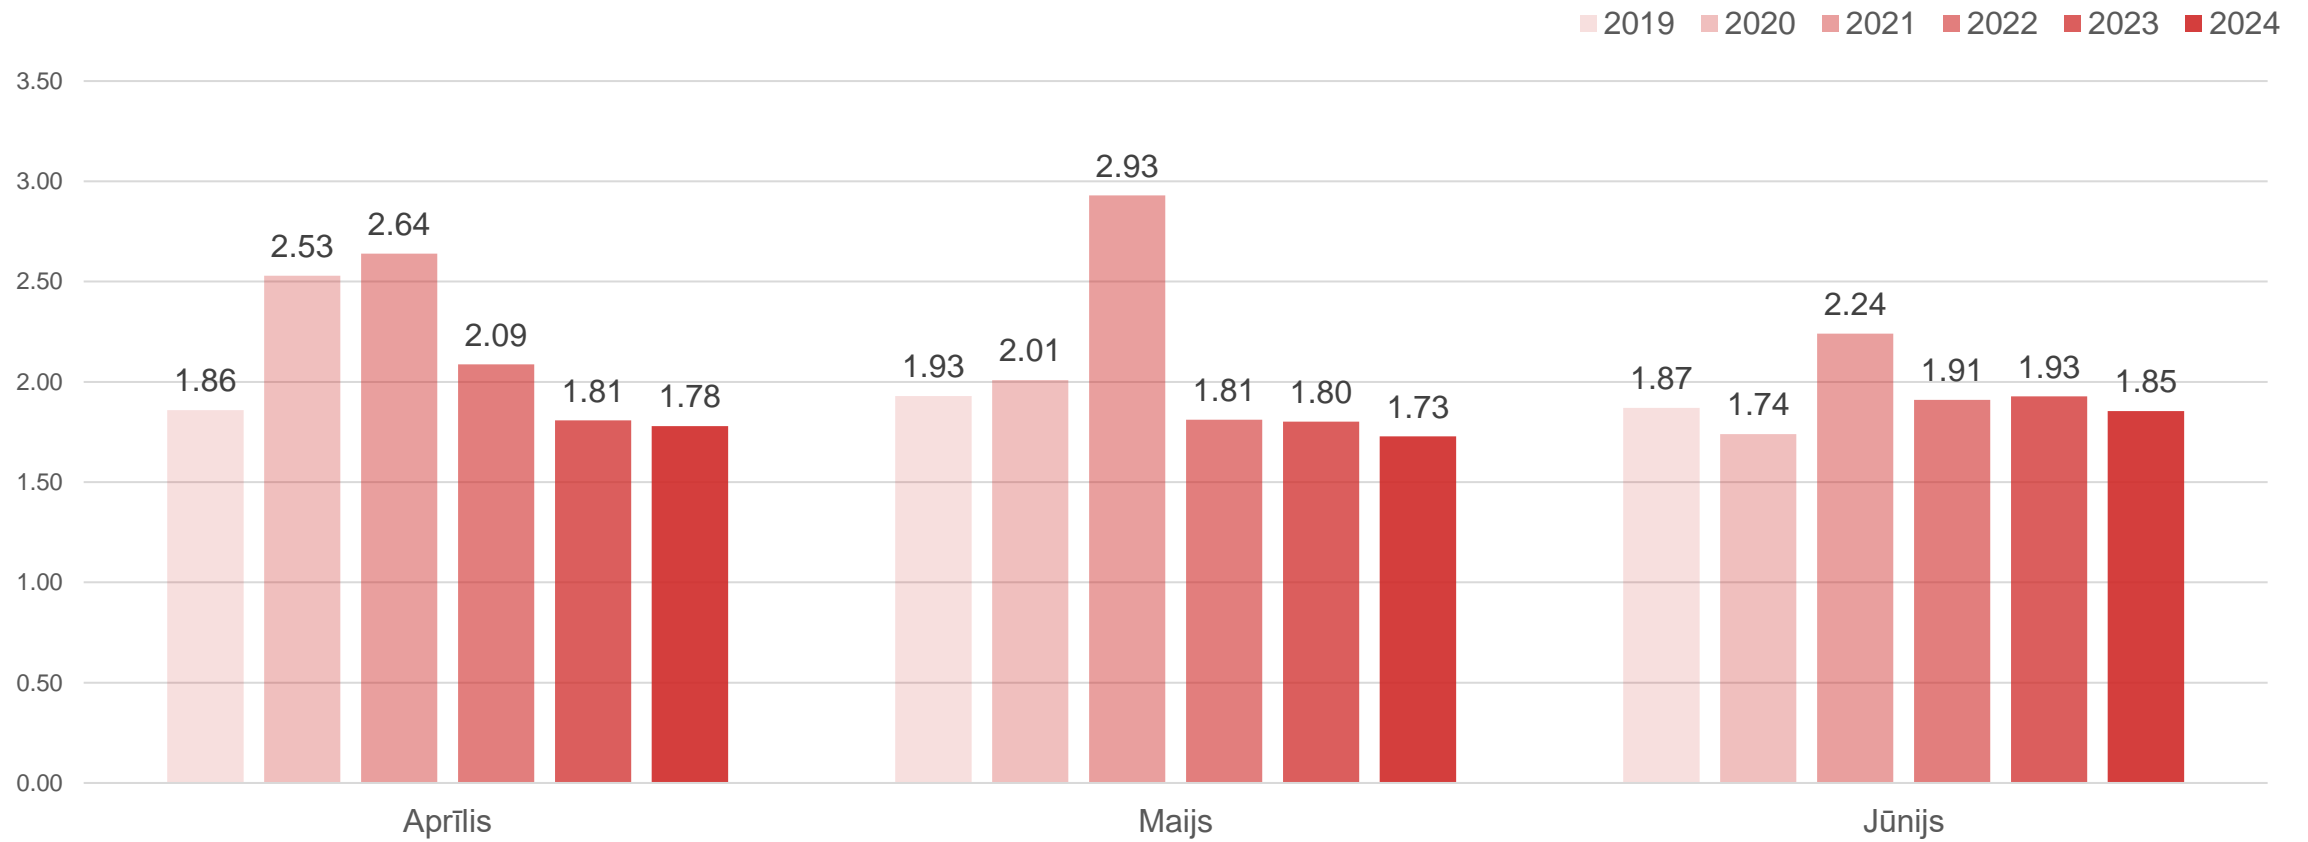

Datu avots: Centrālā statistikas pārvalde

Ārvalstu tūristu uzturēšanās ilgums Liepājas naktsmītnēs, naktis