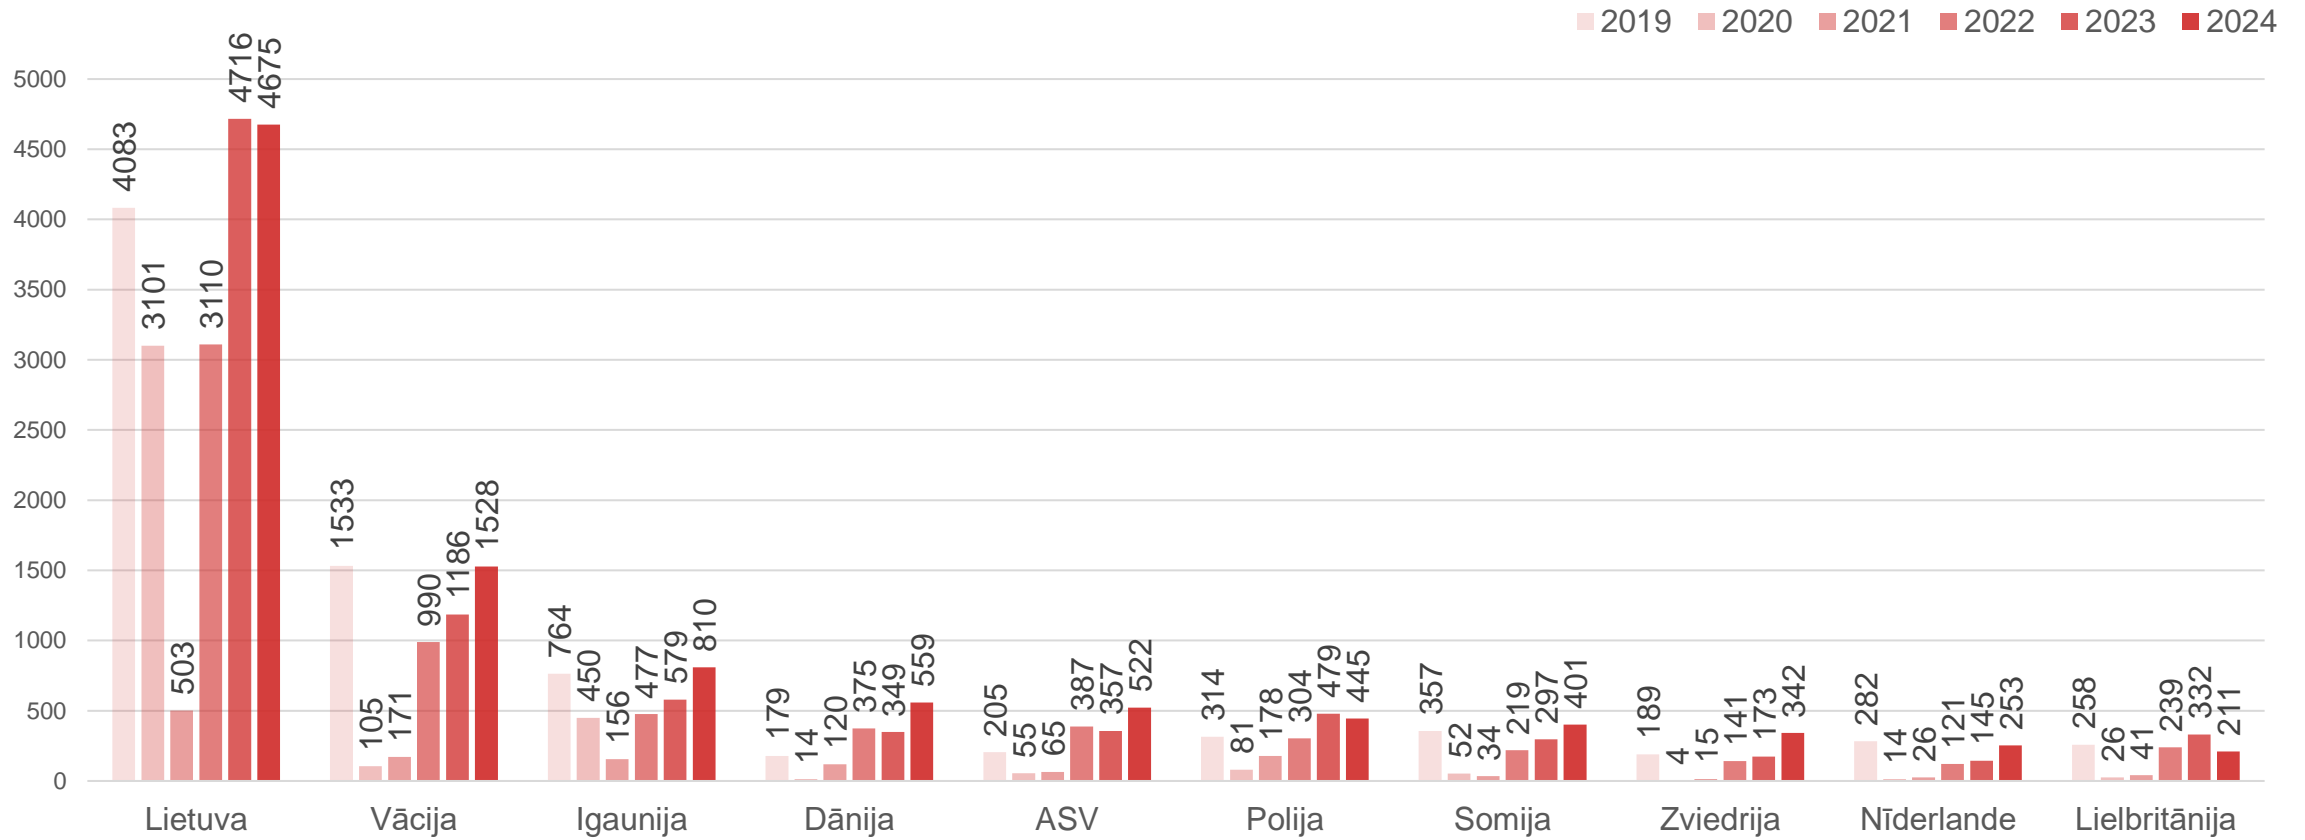

Liepājas naktsmītņu gultasvietu noslogojums, %
 (jāņem vērā, ka katru gadu ir atšķirīgs gultasvietu skaits un dati pa gadiem savstarpēji nav salīdzināmi)

Datu avots: Centrālā statistikas pārvalde

Uzturēšanās ilgums Liepājas naktsmītnēs, naktis

Datu avots: Centrālā statistikas pārvalde

Latvijas tūristu uzturēšanās ilgums Liepājas naktsmītnēs, naktis

Liepāja

Datu avots: Centrālā statistikas pārvalde

Ārvalstu tūristu uzturēšanās ilgums Liepājas naktsmītnēs, naktis

Datu avots: Centrālā statistikas pārvalde

Nakšņotāju TOP 10 valstis Liepājas naktsmītnēs 2.ceturksnī

Datu avots: Centrālā statistikas pārvalde

Nakšņotāju TOP 10 valstis Liepājas naktsmītnēs 1.pusgadā

Rādītājs	Izmaiņas 2024/2023	Izmaiņas 2024/2019
Nakšņojušie tūristi	+3,68 %	+4,25 %
Nakšņojušie Latvijas tūristi	-2,80 %	+4,66 %
Nakšņojušie ārvalstu tūristi	+15,73 %	+3,61 %
Pavadītās nakts	+2,68 %	+11,92 %
Latvijas tūristu pavadītās nakts	-2,93 %	+22,79 %
Ārvalstu tūristu pavadītās nakts	+12,07 %	-0,79 %
Uzturēšanās ilgums	-0,01 nakts	+0,12 nakts
Latvijas tūristu uzturēšanās ilgums	-0,01 nakts	+0,24 nakts
Ārvalstu tūristu uzturēšanās ilgums	-0,05 nakts	-0,08 nakts