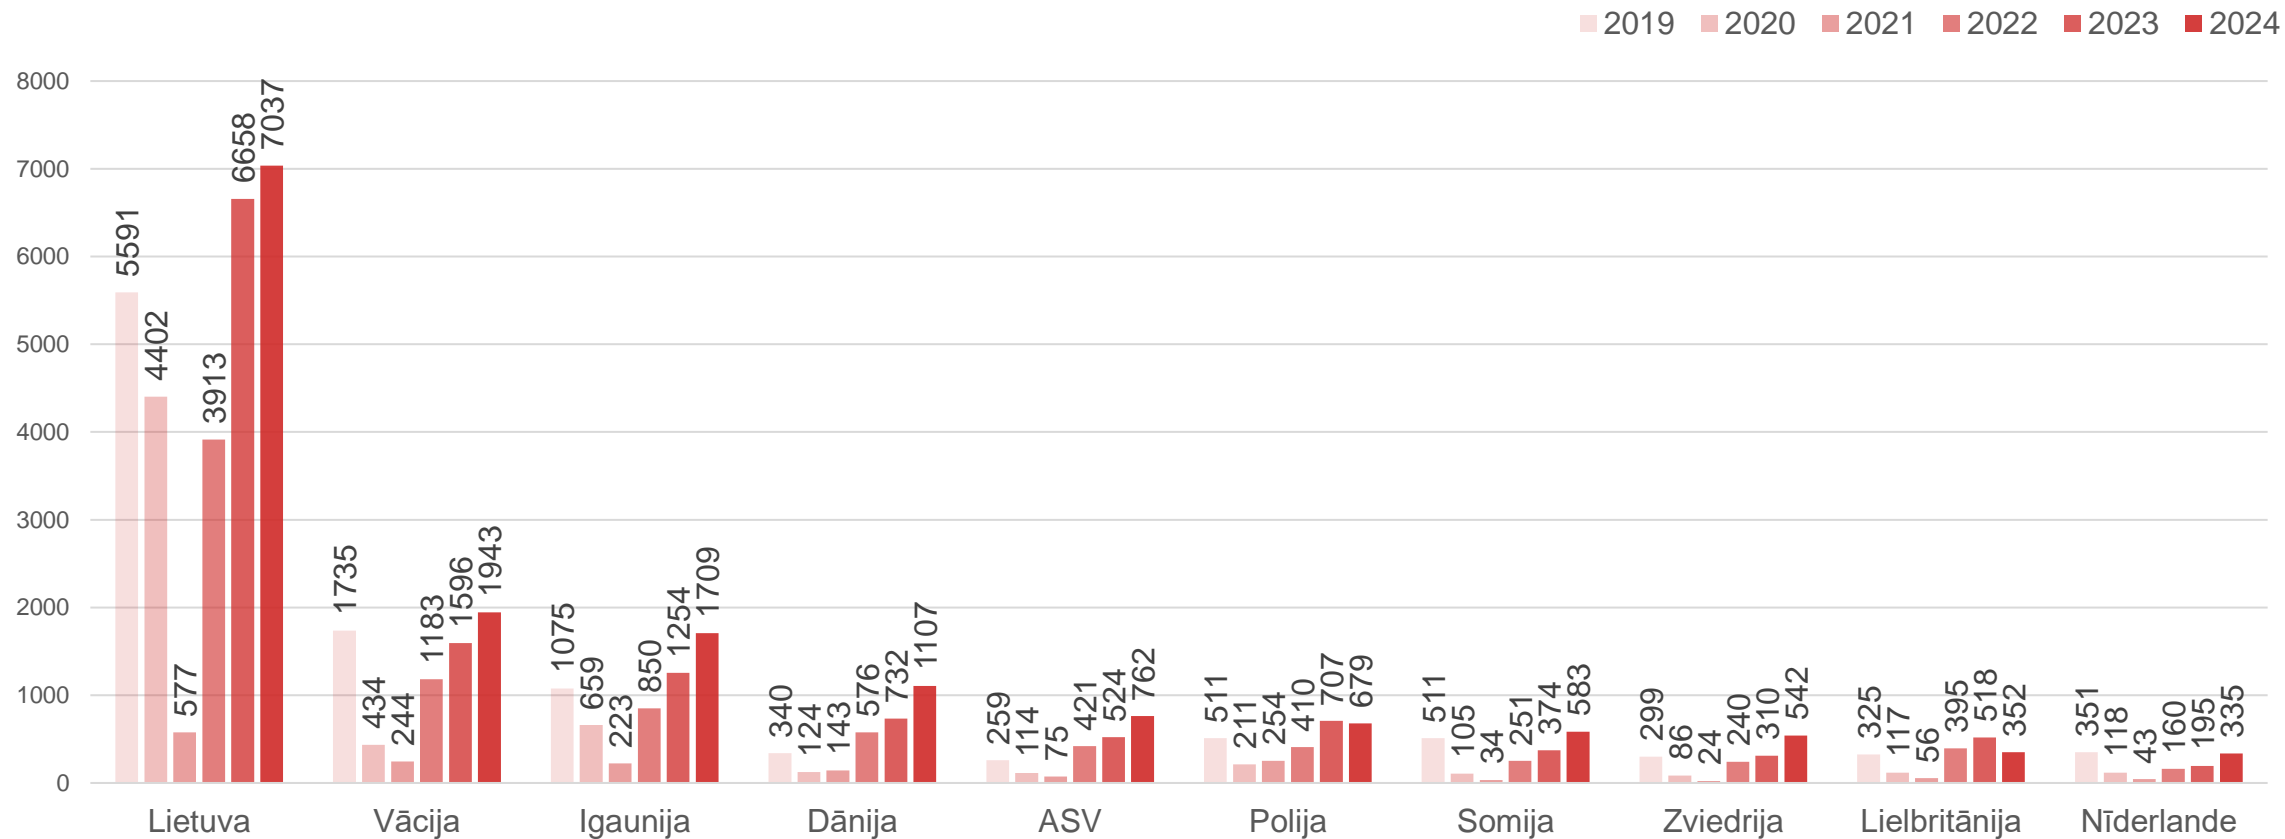

Liepājas naktsmītņu gultasvietu noslogojums, %
 (jāņem vērā, ka katru gadu ir atšķirīgs gultasvietu skaits un dati pa gadiem savstarpēji nav salīdzināmi)

Datu avots: Centrālā statistikas pārvalde

Uzturēšanās ilgums Liepājas naktsmītnēs, naktis

Datu avots: Centrālā statistikas pārvalde

Latvijas tūristu uzturēšanās ilgums Liepājas naktsmītnēs, naktis

Liepāja

Datu avots: Centrālā statistikas pārvalde

Ārvalstu tūristu uzturēšanās ilgums Liepājas naktsmītnēs, naktis

Datu avots: Centrālā statistikas pārvalde

Nakšņotāju TOP 10 valstis Liepājas naktsmītnēs 2.ceturksnī

Datu avots: Centrālā statistikas pārvalde

Nakšņotāju TOP 10 valstis Liepājas naktsmītnēs 1.pusgadā

Rādītājs	Izmaiņas 2024/2023	Izmaiņas 2024/2019
Nakšņojušie tūristi	+3,68 %	+4,25 %
Nakšņojušie Latvijas tūristi	-2,80 %	+4,66 %
Nakšņojušie ārvalstu tūristi	+15,73 %	+3,61 %
Pavadītās nakts	+2,68 %	+11,92 %
Latvijas tūristu pavadītās nakts	-2,93 %	+22,79 %
Ārvalstu tūristu pavadītās nakts	+12,07 %	-0,79 %
Uzturēšanās ilgums	-0,01 nakts	+0,12 nakts
Latvijas tūristu uzturēšanās ilgums	-0,01 nakts	+0,24 nakts
Ārvalstu tūristu uzturēšanās ilgums	-0,05 nakts	-0,08 nakts