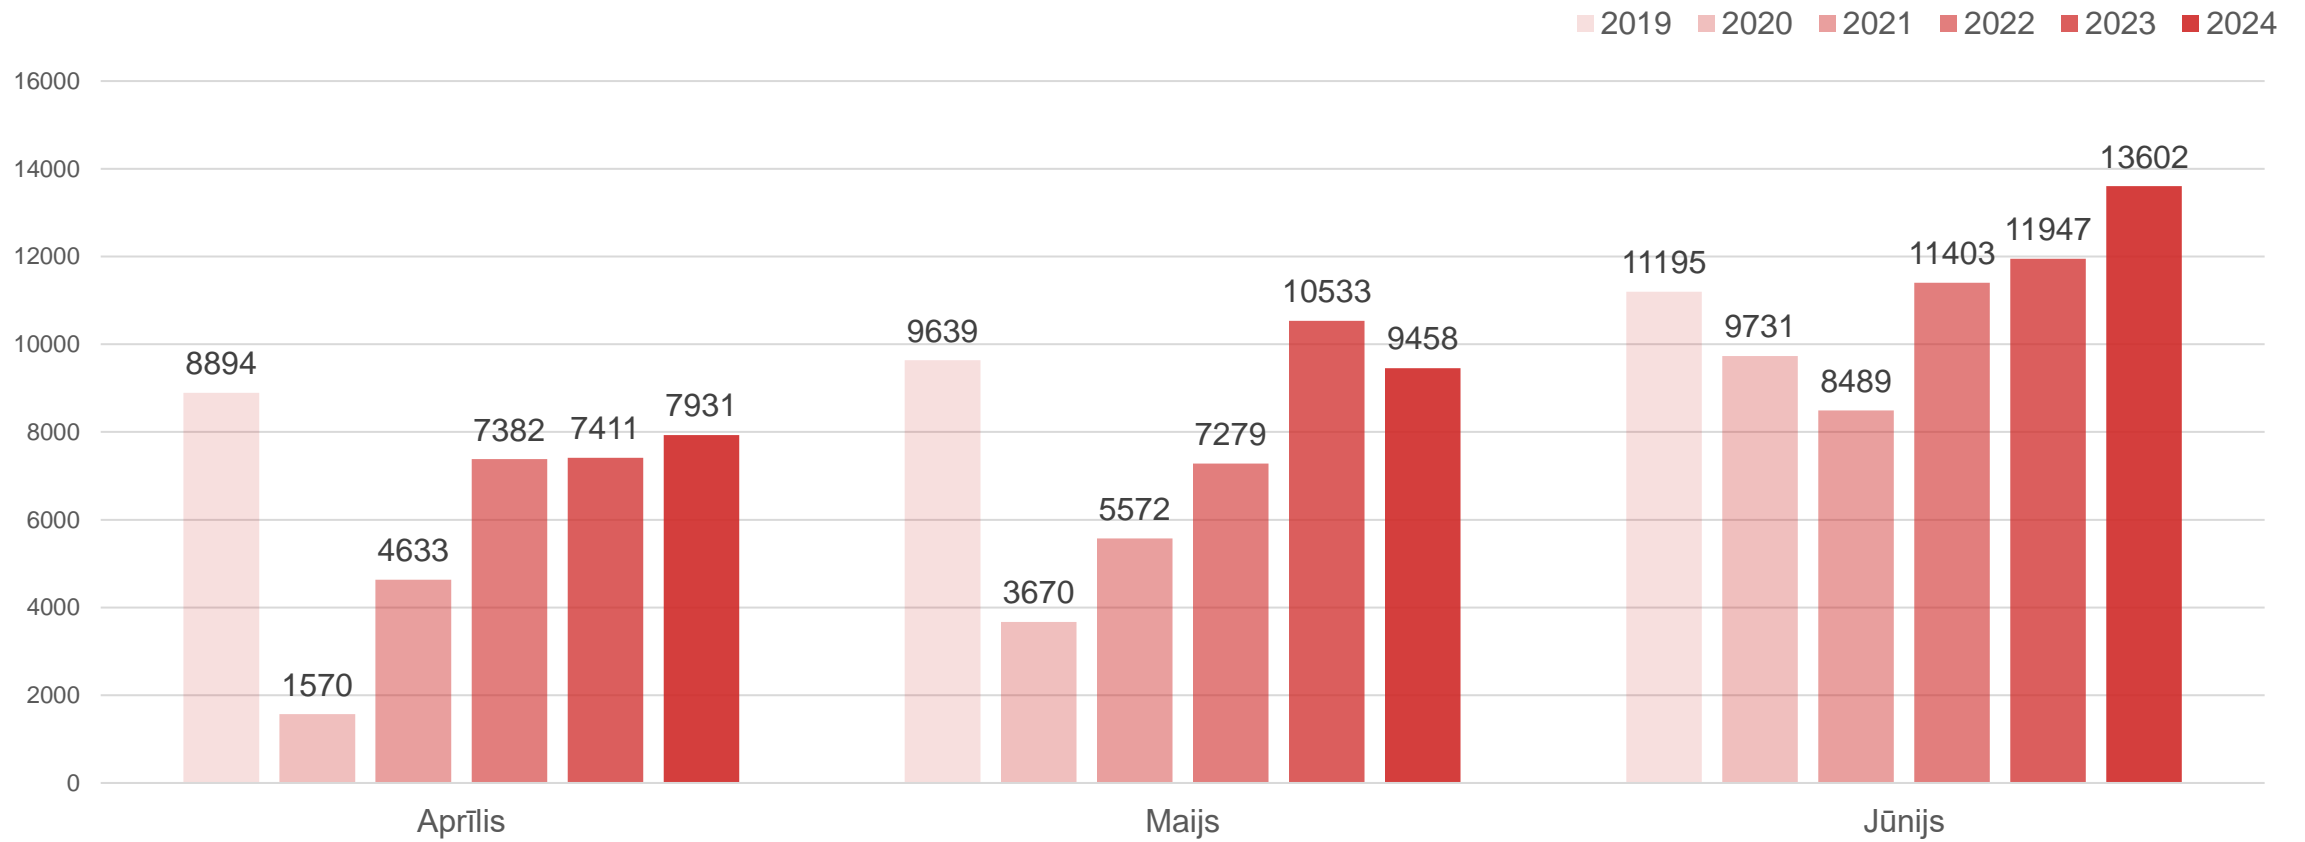

Liepājas tūrisma statistika 2024. gada 2. ceturksnī

Liepāja

Datu avots: Centrālā statistikas pārvalde

Liepājā nakšņojušie tūristi gada 2.ceturksnī (aprīlis-jūnijs)

Liepāja

Datu avots: Centrālā statistikas pārvalde

Liepājā nakšņojušie tūristi 1.pusgadā (janvāris-jūnijs)

Datu avots: Centrālā statistikas pārvalde

Liepājā nakšņojušie tūristi gada 2.ceturksnī

Liepāja

Datu avots: Centrālā statistikas pārvalde

Liepājā nakšņojušie Latvijas tūristi gada 2.ceturksnī