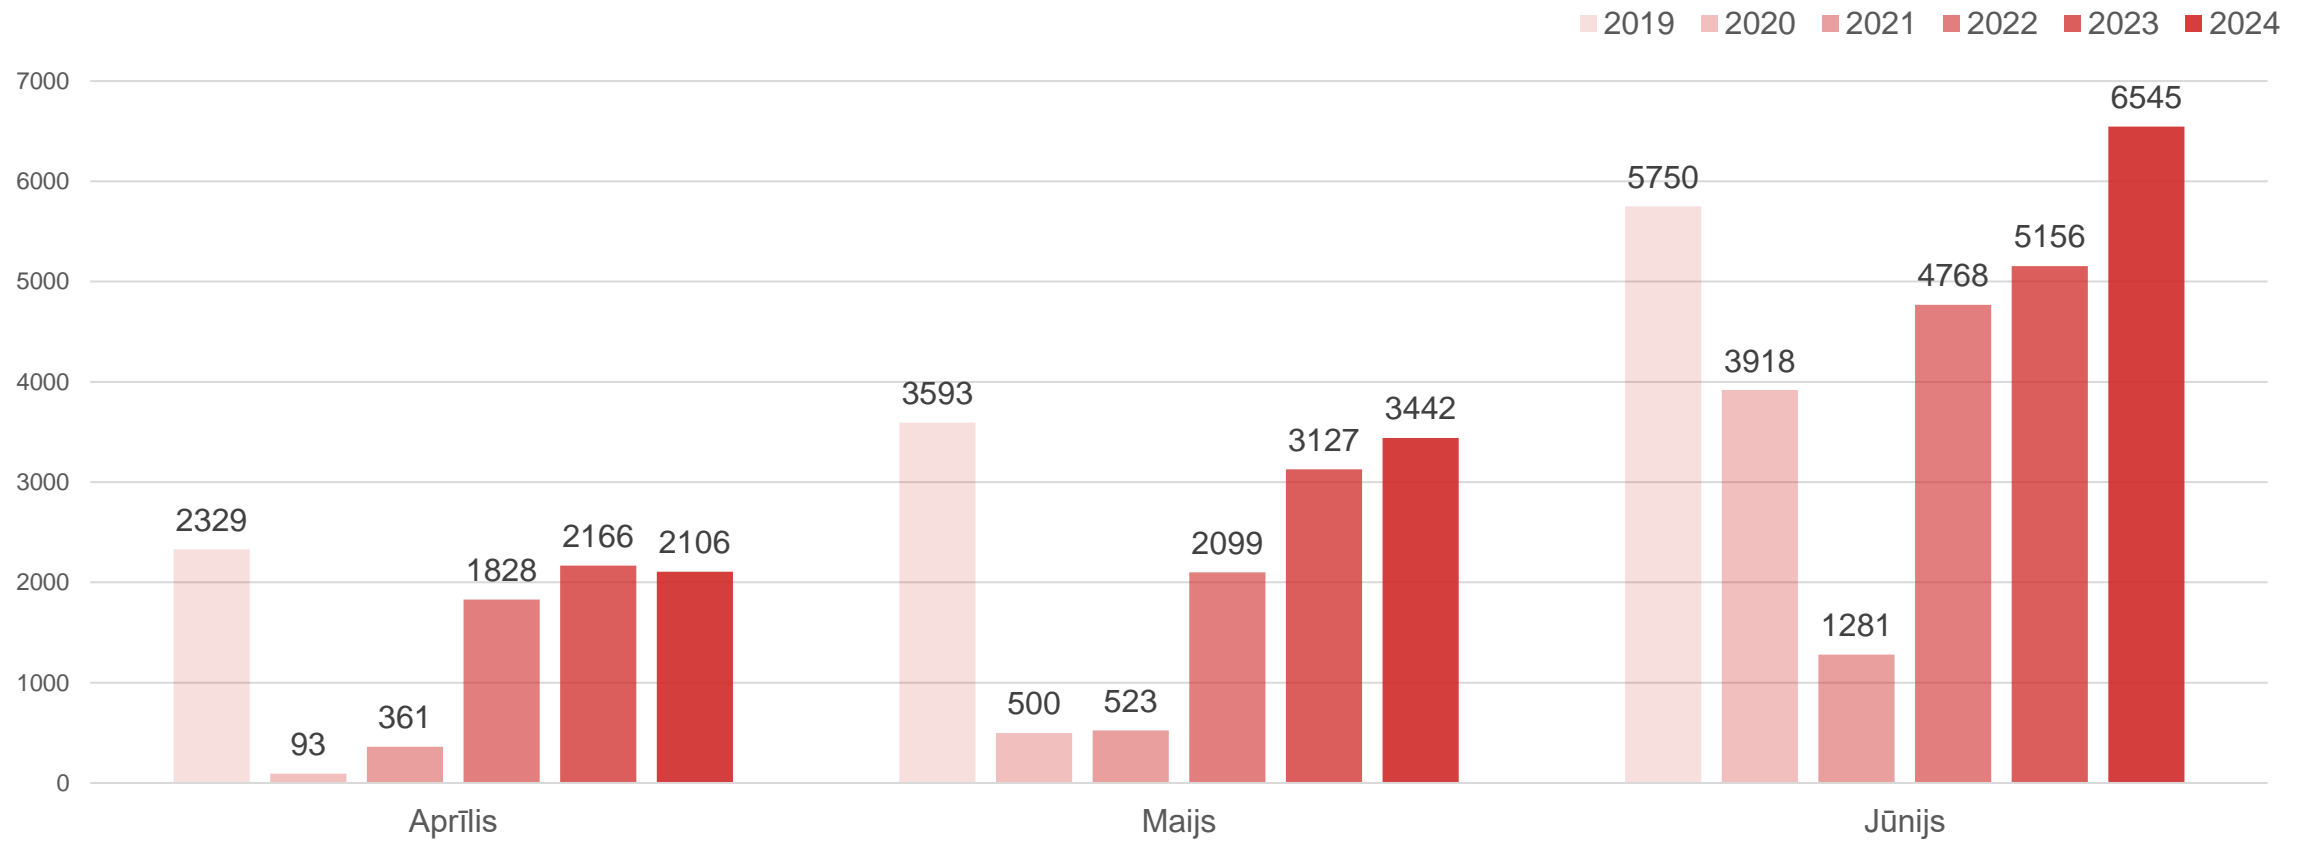

Liepājas tūrisma statistika 2024. gada 2. ceturksnī

Liepāja

Datu avots: Centrālā statistikas pārvalde

Liepājā nakšņojušie tūristi gada 2.ceturksnī (aprīlis-jūnijs)

Liepāja

Datu avots: Centrālā statistikas pārvalde

Liepājā nakšņojušie tūristi 1.pusgadā (janvāris-jūnijs)

Datu avots: Centrālā statistikas pārvalde

Liepājā nakšņojušie tūristi gada 2.ceturksnī

Liepāja

Datu avots: Centrālā statistikas pārvalde

Liepājā nakšņojušie Latvijas tūristi gada 2.ceturksnī

Liepāja

Datu avots: Centrālā statistikas pārvalde

Liepājā nakšņojušie ārvalstu tūristi gada 2.ceturksnī

Liepāja

Datu avots: Centrālā statistikas pārvalde

Liepājas naktsmītnēs pavadīto nakšu skaits gada 2.ceturksnī