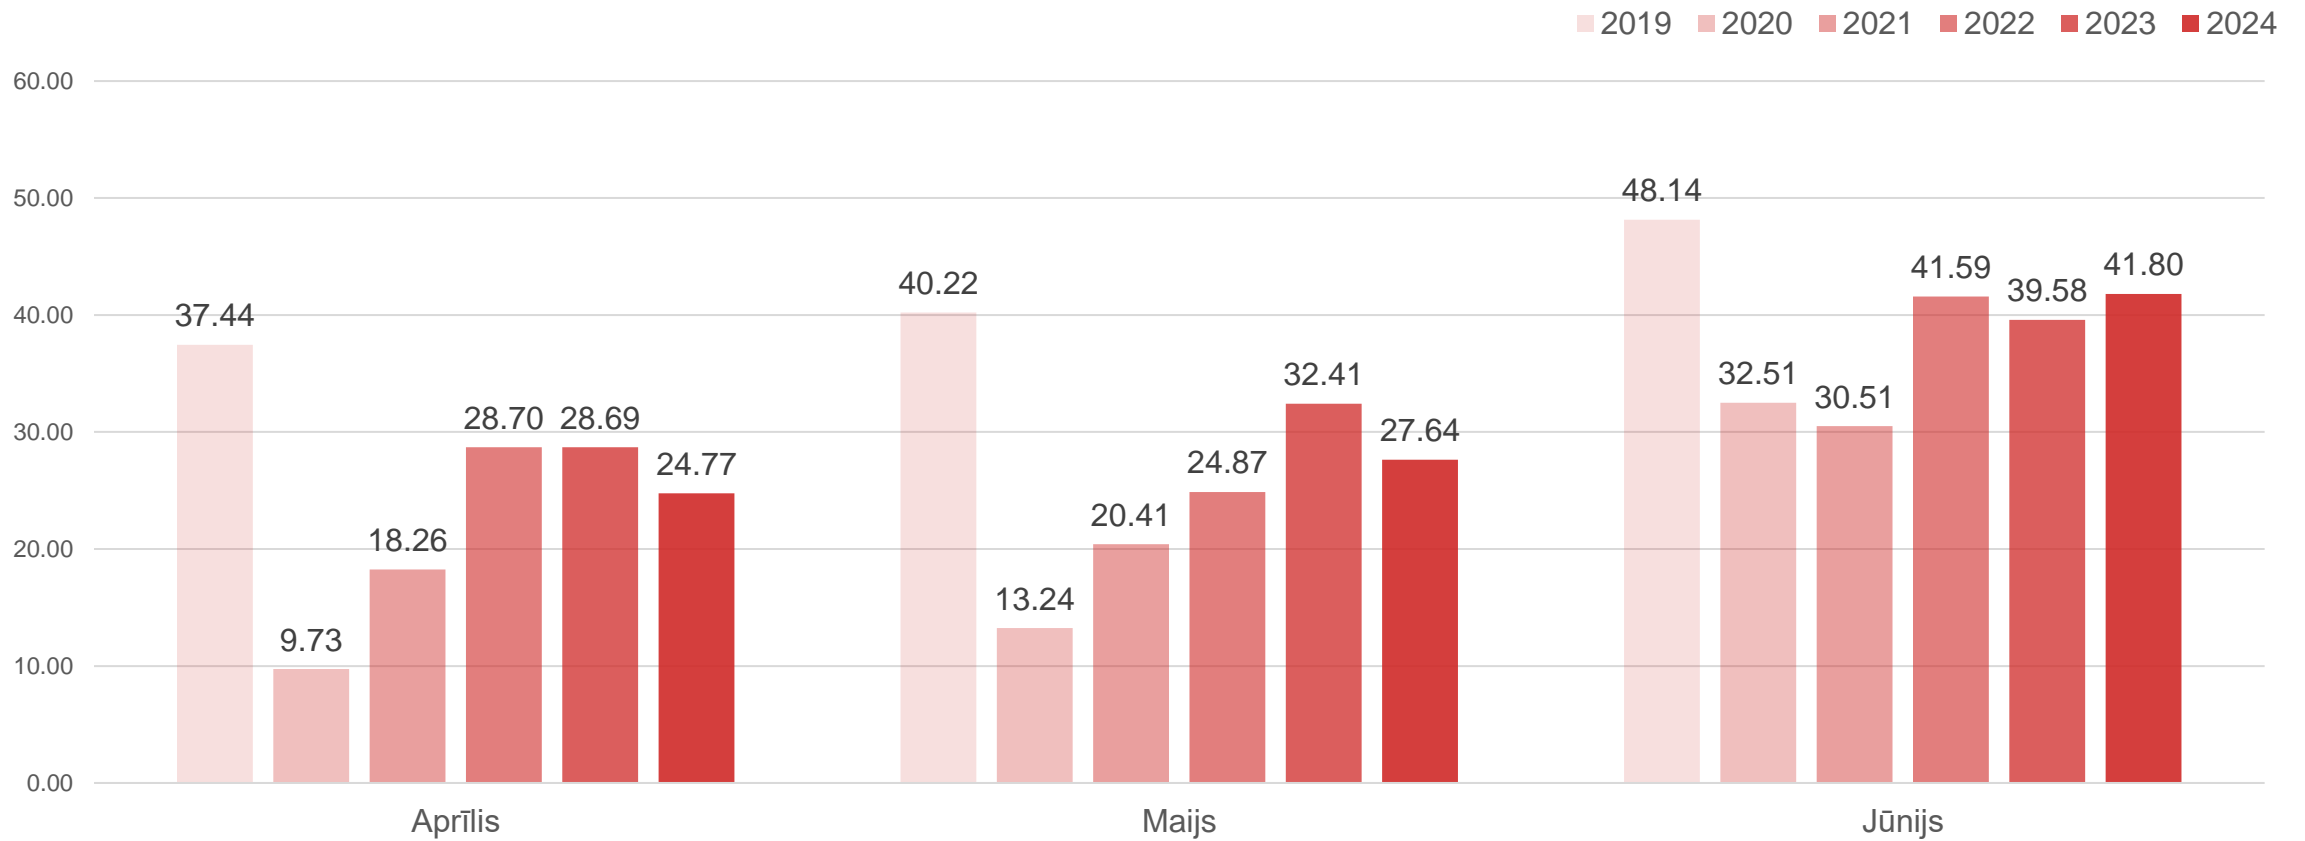

Datu avots: Centrālā statistikas pārvalde

Liepājas naktsmītņu gultasvietu noslogojums, %
(jāņem vērā, ka katru gadu ir atšķirīgs gultasvietu skaits un dati pa gadiem savstarpēji nav salīdzināmi)