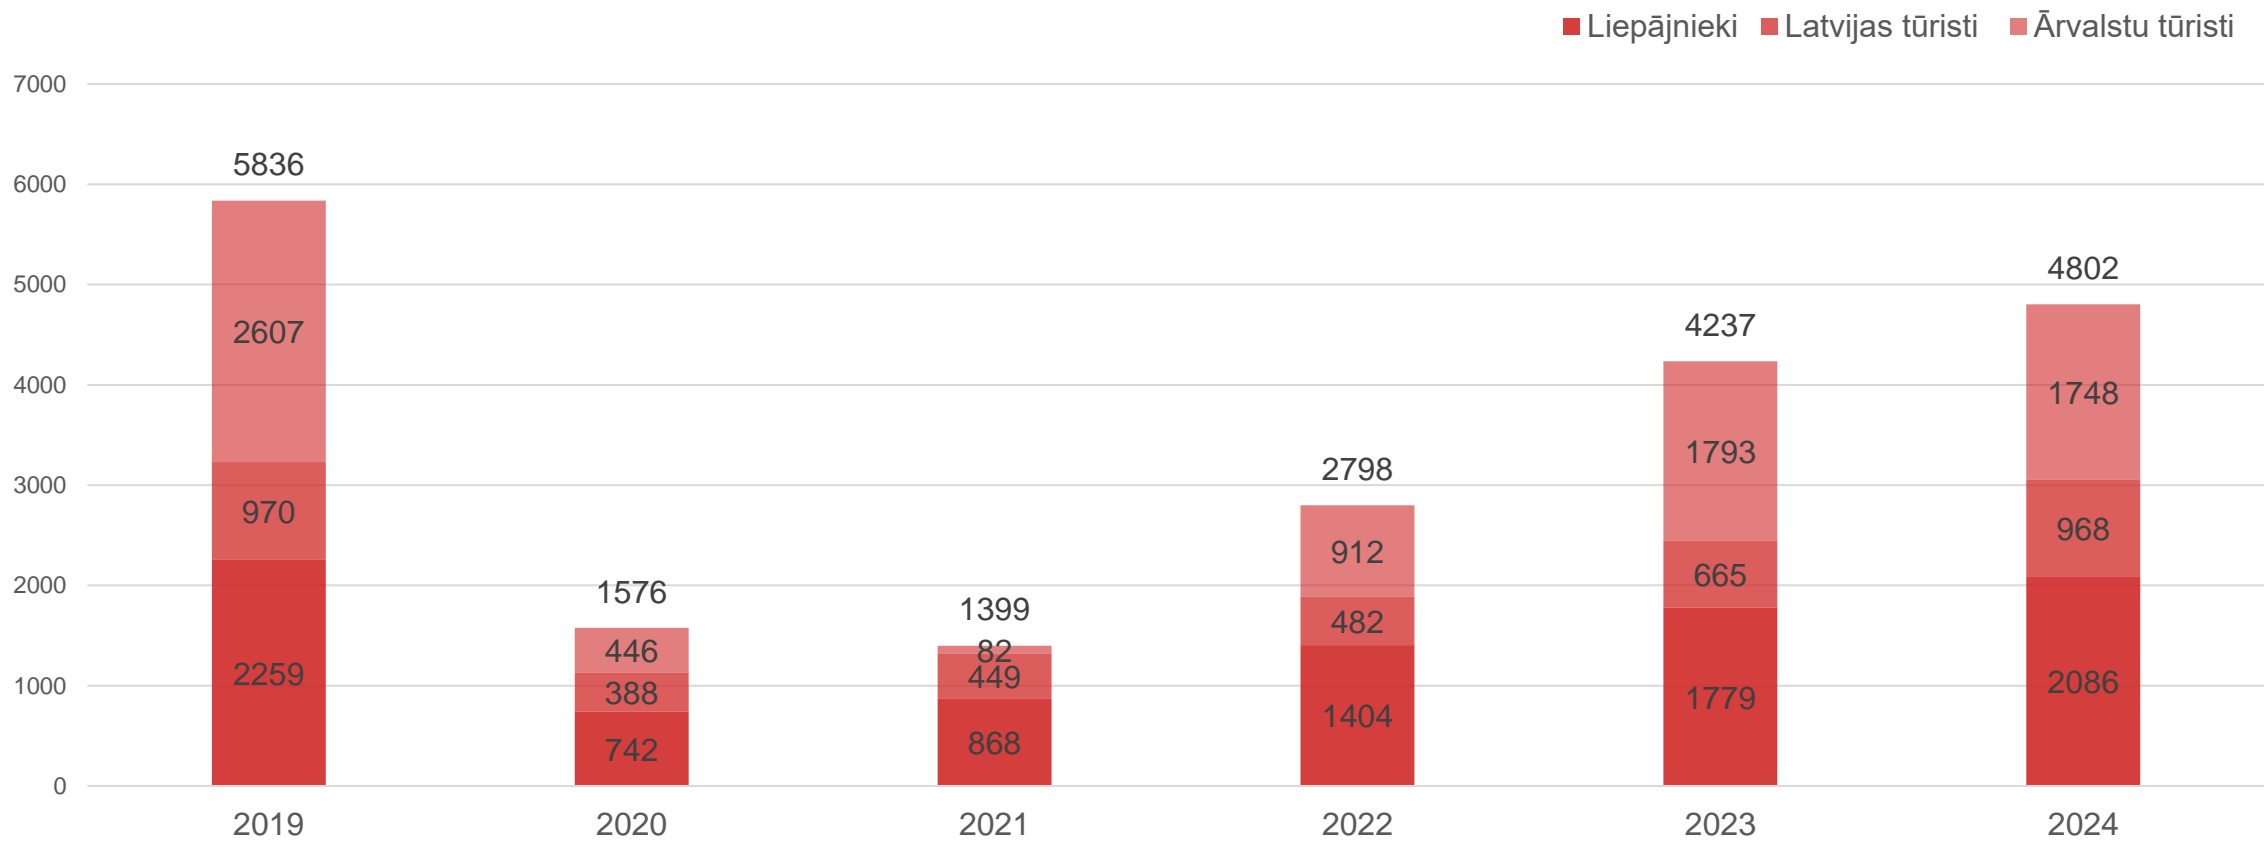

Datu avots: Liepājas reģiona tūrisma informācijas birojs

LRTIB klātienē apkalpotie apmeklētāji gada 2. ceturksnī

Liepāja