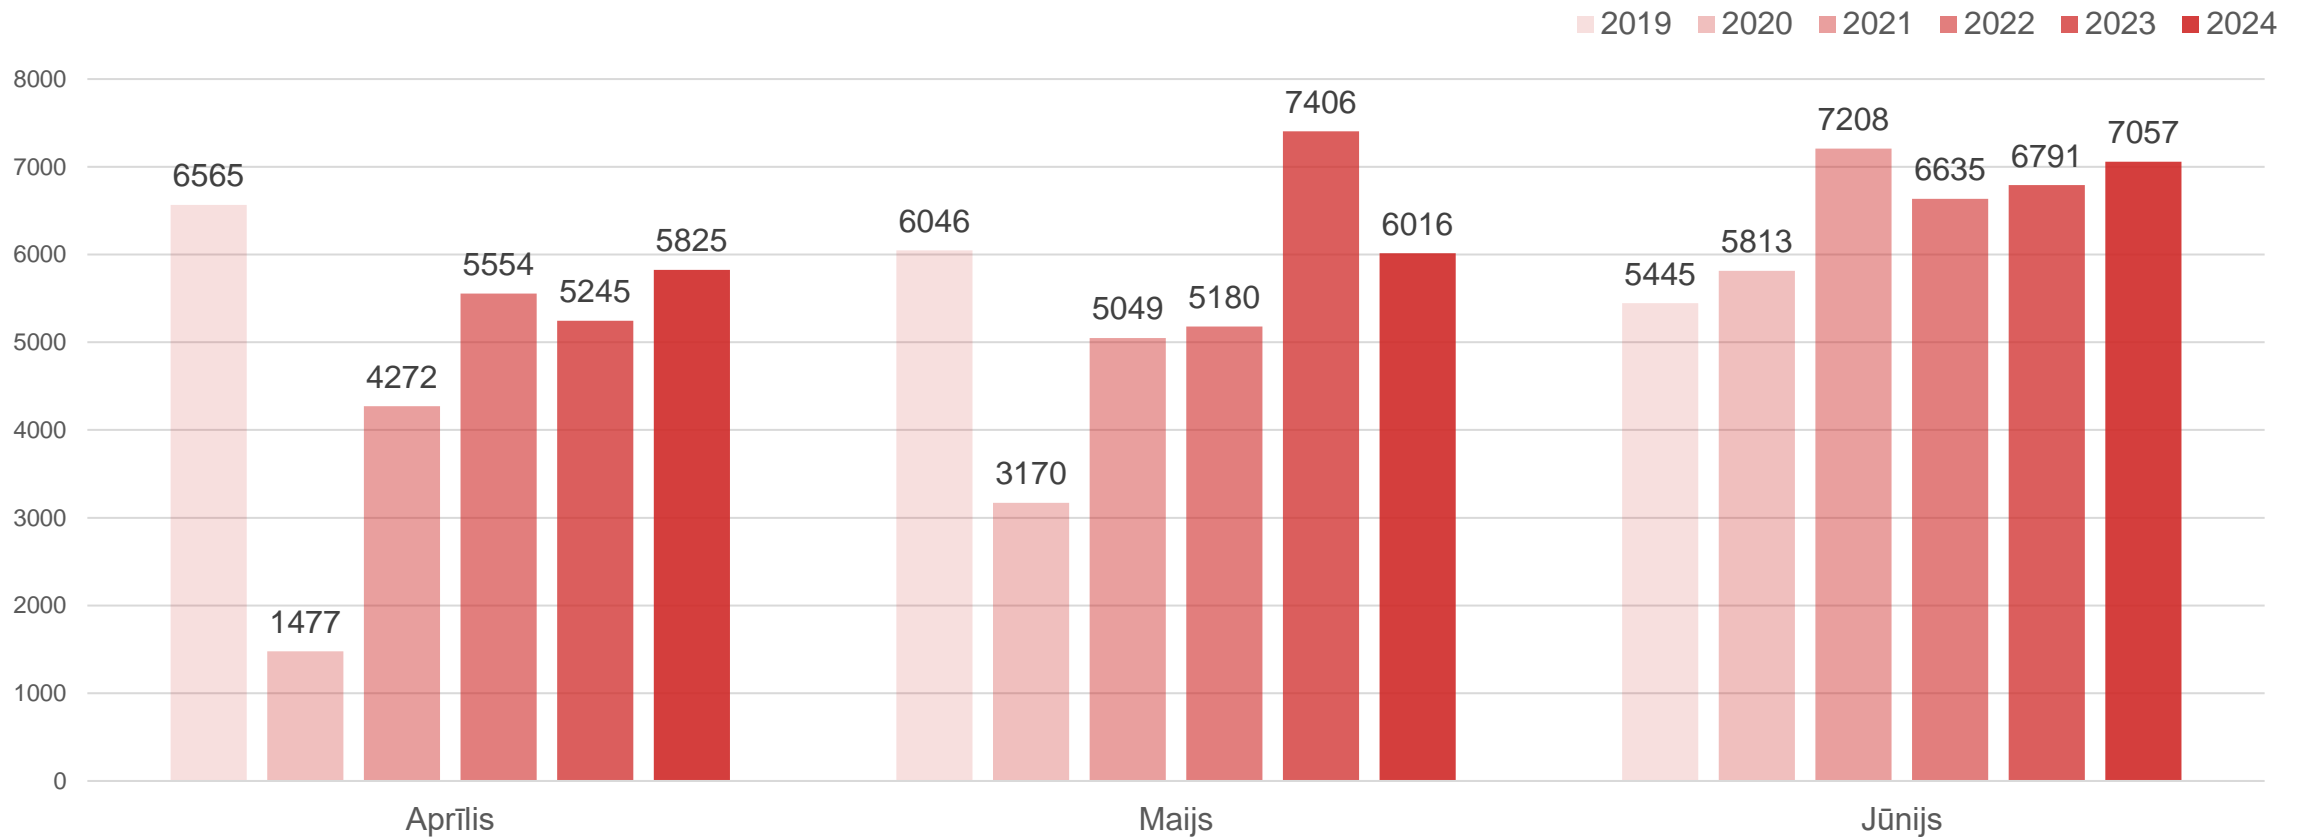

Liepājas tūrisma statistika 2024. gada 2. ceturksnī

Liepāja

Datu avots: Centrālā statistikas pārvalde

Liepājā nakšņojušie tūristi gada 2.ceturksnī (aprīlis-jūnijs)

Liepāja

Datu avots: Centrālā statistikas pārvalde

Liepājā nakšņojušie tūristi 1.pusgadā (janvāris-jūnijs)

Datu avots: Centrālā statistikas pārvalde

Liepājā nakšņojušie tūristi gada 2.ceturksnī

Liepāja

Datu avots: Centrālā statistikas pārvalde

Liepājā nakšņojušie Latvijas tūristi gada 2.ceturksnī