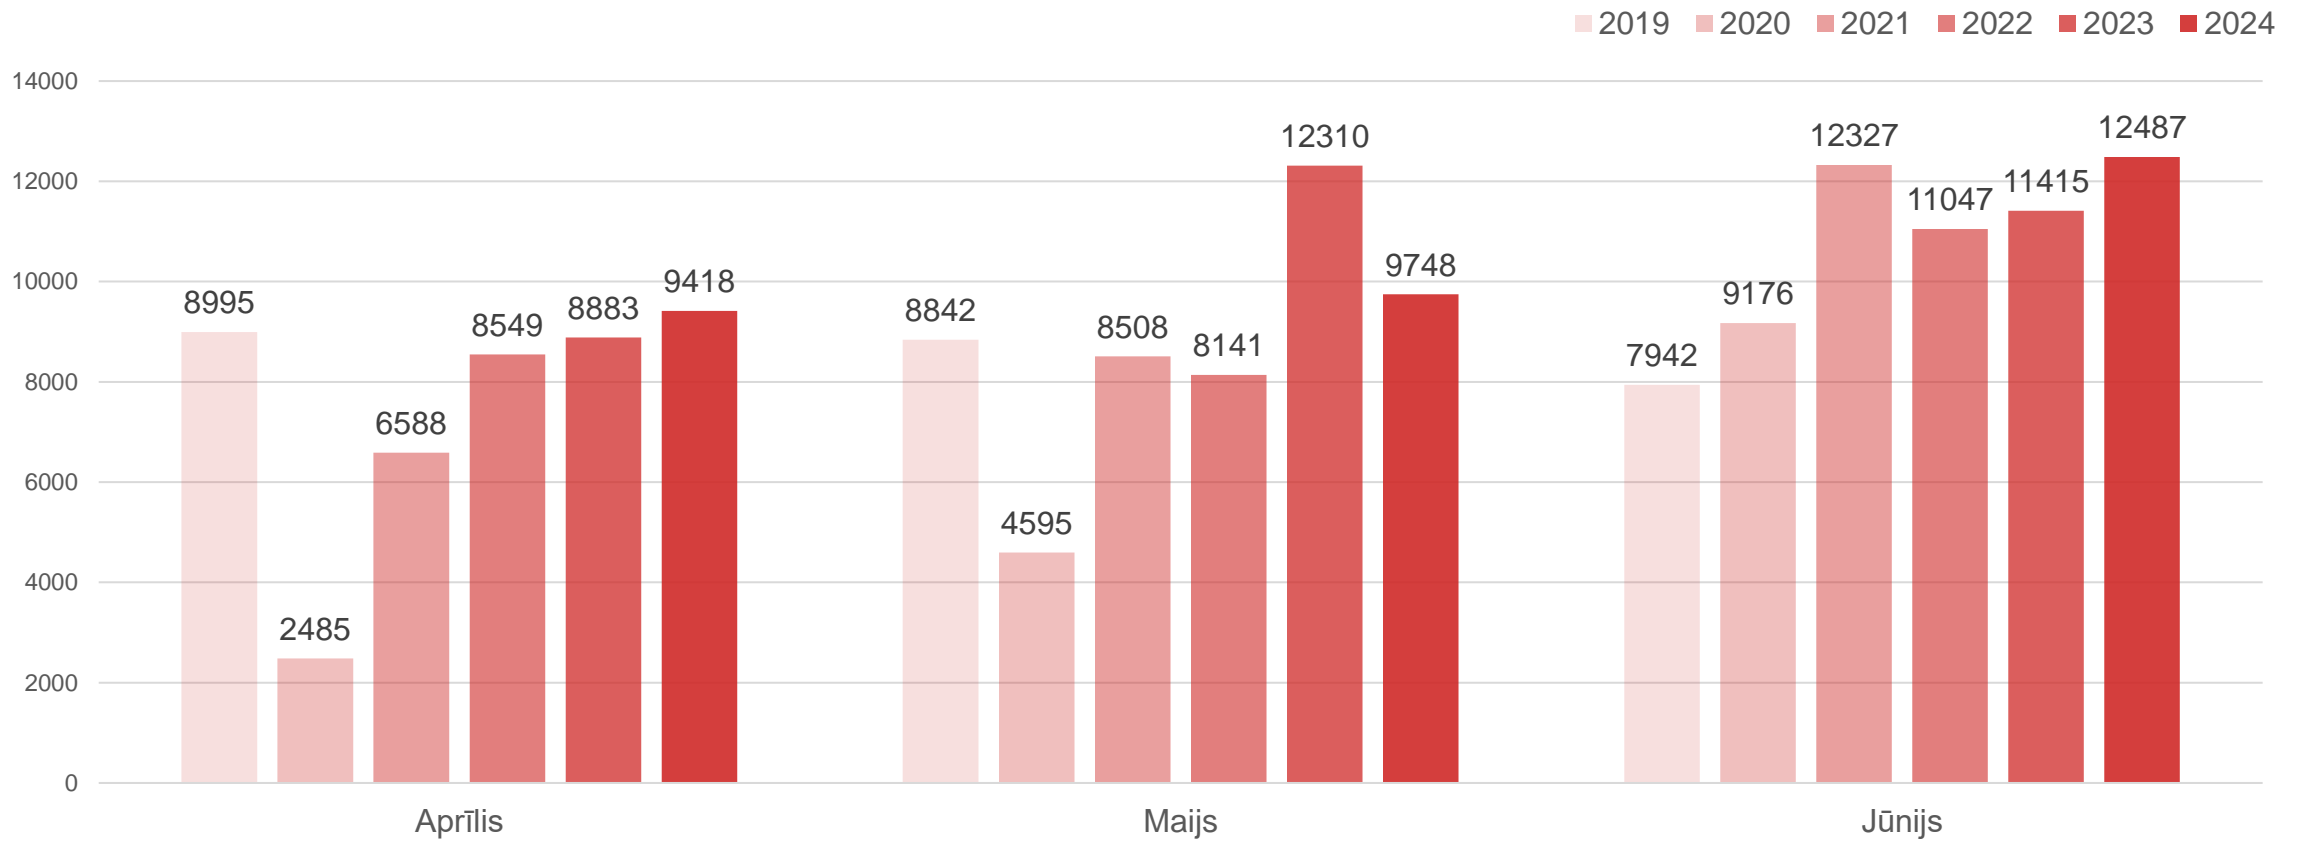

Liepājā nakšņojušie tūristi 1.pusgadā (janvāris-jūnijs)

Datu avots: Centrālā statistikas pārvalde

Liepājā nakšņojušie tūristi gada 2.ceturksnī

Liepāja

Datu avots: Centrālā statistikas pārvalde

Liepājā nakšņojušie Latvijas tūristi gada 2.ceturksnī

Liepāja

Datu avots: Centrālā statistikas pārvalde

Liepājā nakšņojušie ārvalstu tūristi gada 2.ceturksnī

Liepāja

Datu avots: Centrālā statistikas pārvalde

Liepājas naktsmītnēs pavadīto nakšu skaits gada 2.ceturksnī

Liepāja

Datu avots: Centrālā statistikas pārvalde

Liepājas naktsmītnēs Latvijas tūristu pavadīto nakšu skaits gada 2.ceturksnī

Datu avots: Centrālā statistikas pārvalde

Liepājas naktsmītnēs ārvalstu tūristu pavadīto nakšu skaits gada 2.ceturksnī