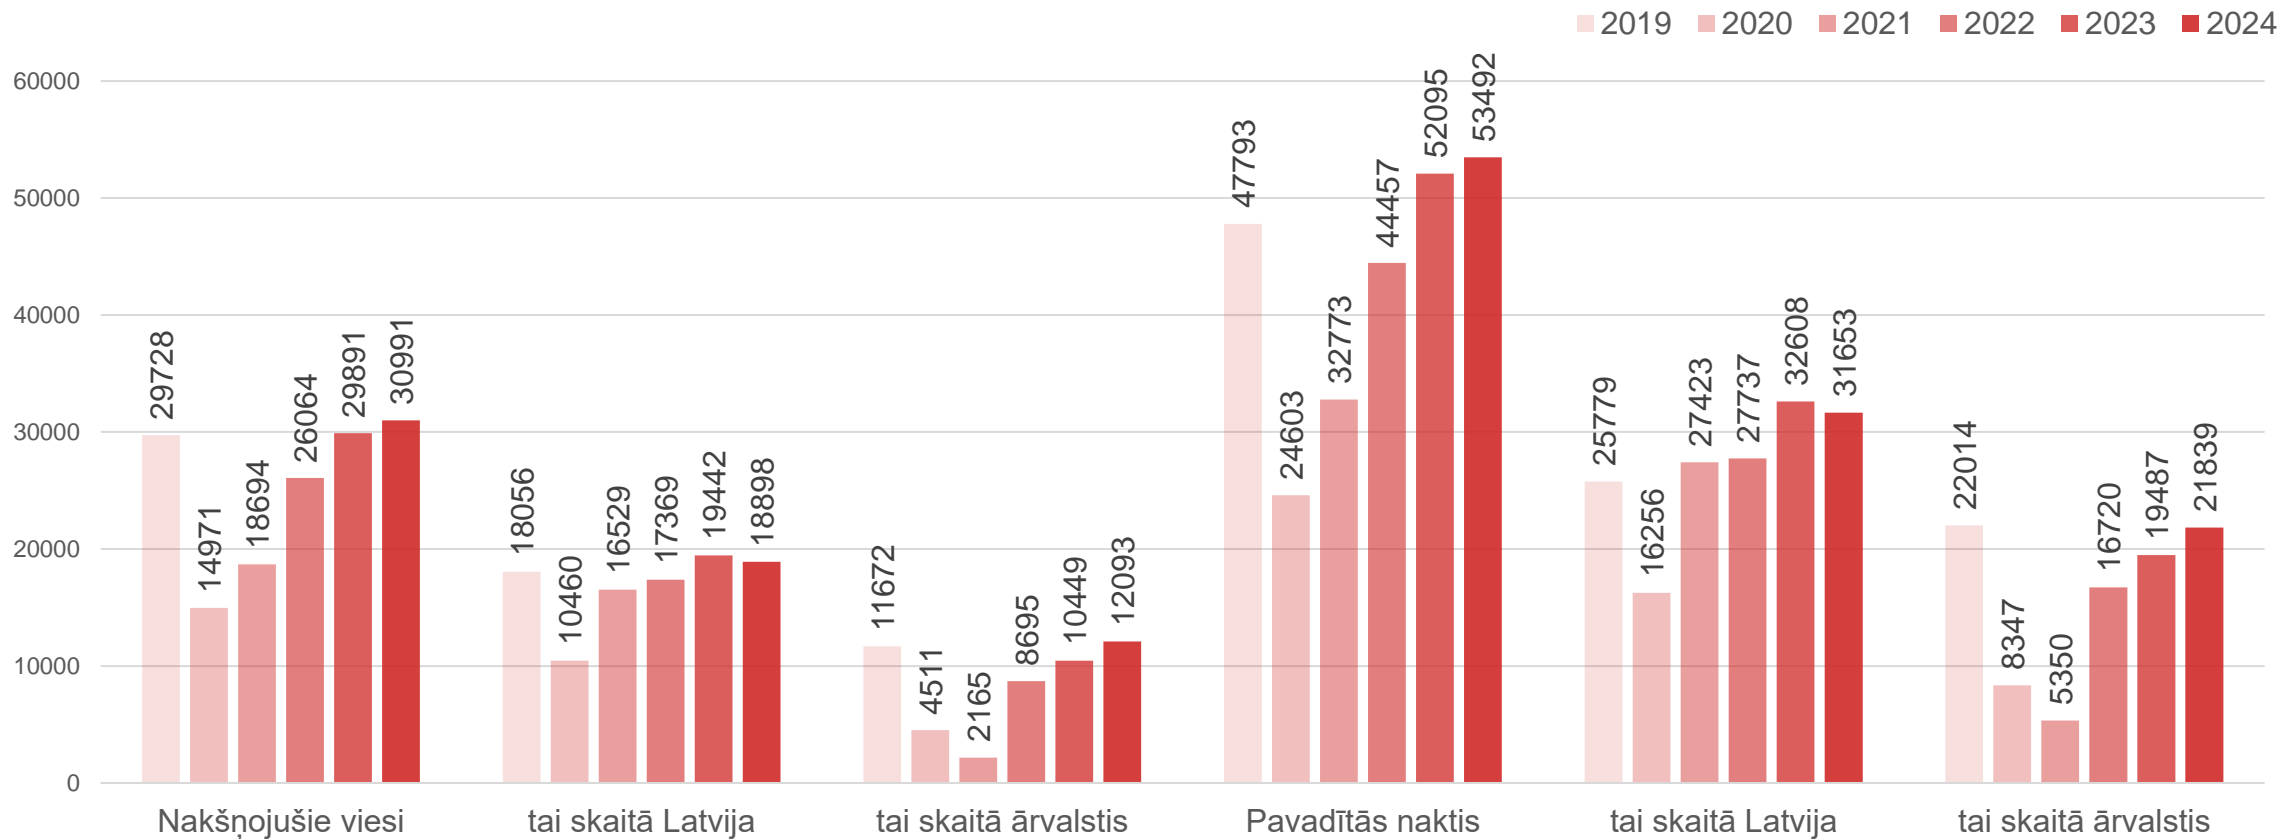

Liepājas tūrisma statistika 2024. gada 2. ceturksnī

Liepāja

Datu avots: Centrālā statistikas pārvalde

Liepājā nakšņojušie tūristi gada 2.ceturksnī (aprīlis-jūnijs)

Liepāja

Datu avots: Centrālā statistikas pārvalde

Liepājā nakšņojušie tūristi 1.pusgadā (janvāris-jūnijs)

Datu avots: Centrālā statistikas pārvalde

Liepājā nakšņojušie tūristi gada 2.ceturksnī

Liepāja

Datu avots: Centrālā statistikas pārvalde

Liepājā nakšņojušie Latvijas tūristi gada 2.ceturksnī