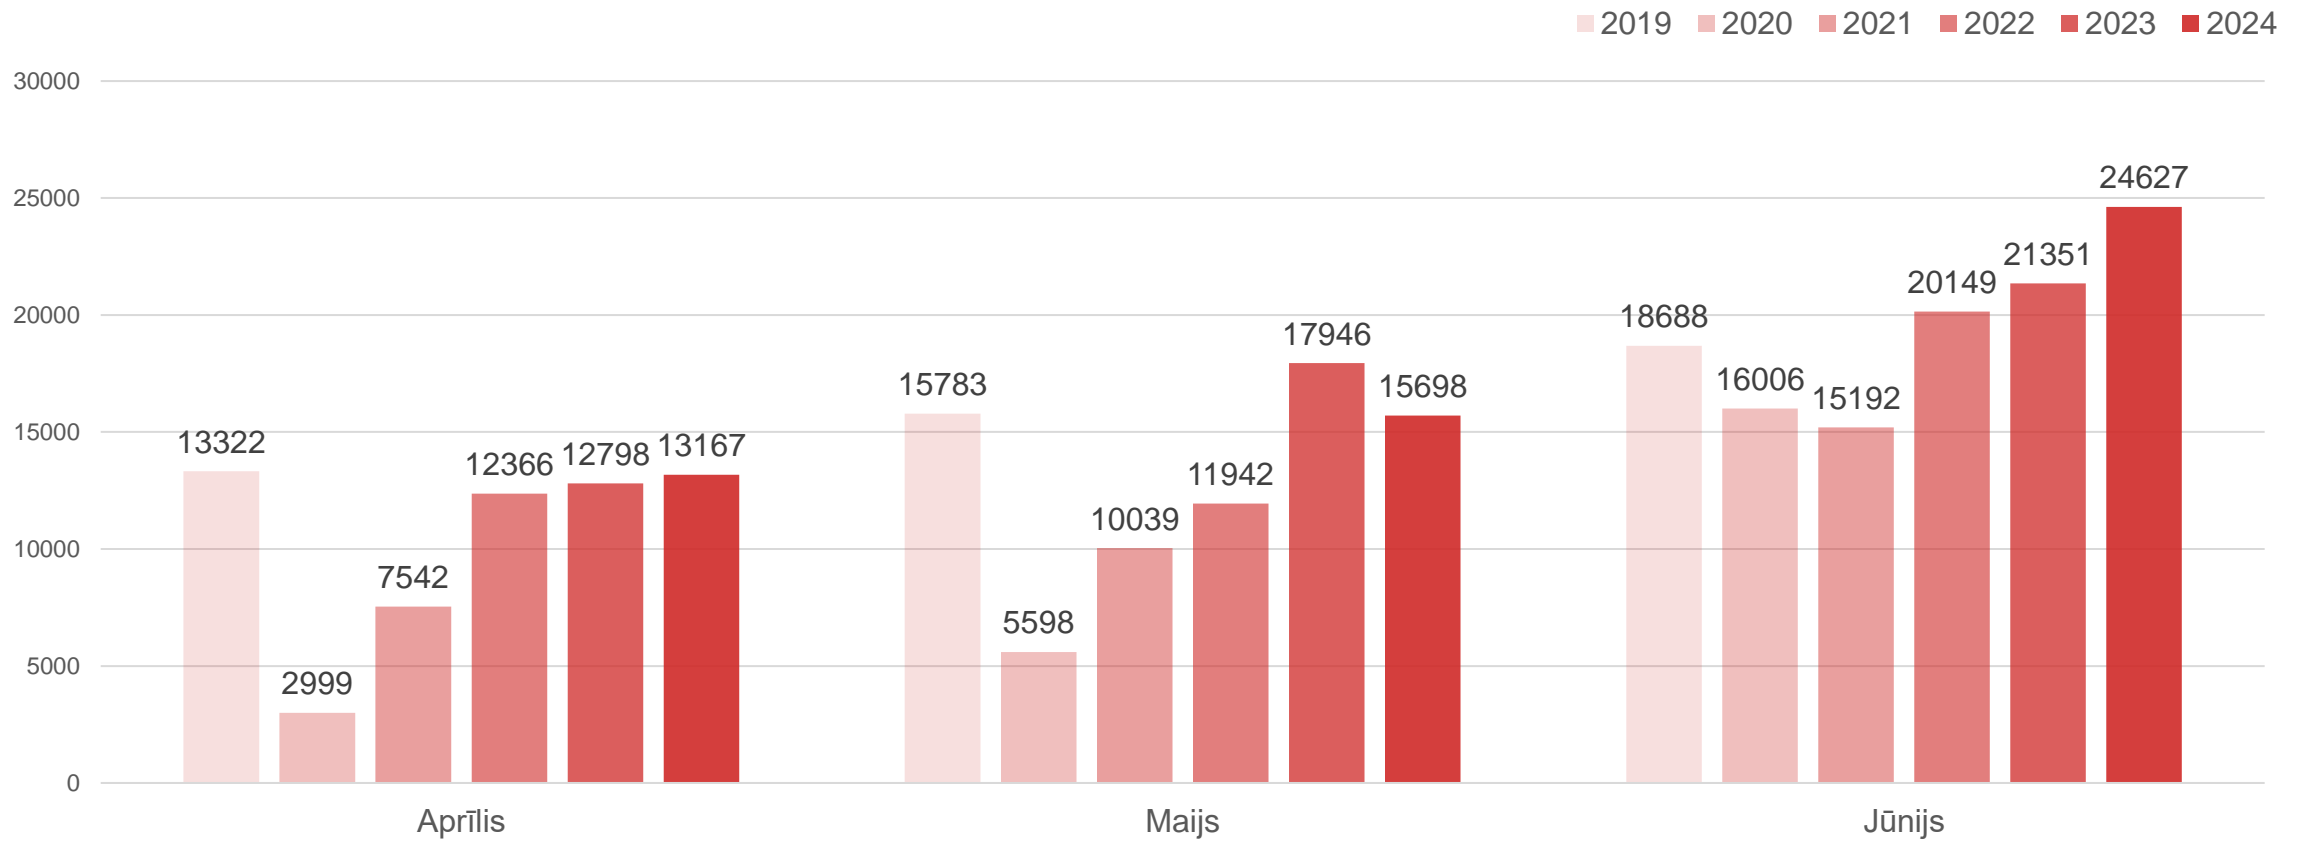

Liepājas tūrisma statistika 2024. gada 2. ceturksnī

Liepāja

Datu avots: Centrālā statistikas pārvalde

Liepājā nakšņojušie tūristi gada 2.ceturksnī (aprīlis-jūnijs)

Liepāja

Datu avots: Centrālā statistikas pārvalde

Liepājā nakšņojušie tūristi 1.pusgadā (janvāris-jūnijs)

Datu avots: Centrālā statistikas pārvalde

Liepājā nakšņojušie tūristi gada 2.ceturksnī

Liepāja

Datu avots: Centrālā statistikas pārvalde

Liepājā nakšņojušie Latvijas tūristi gada 2.ceturksnī

Liepāja

Datu avots: Centrālā statistikas pārvalde

Liepājā nakšņojušie ārvalstu tūristi gada 2.ceturksnī

Liepāja

Datu avots: Centrālā statistikas pārvalde

Liepājas naktsmītnēs pavadīto nakšu skaits gada 2.ceturksnī