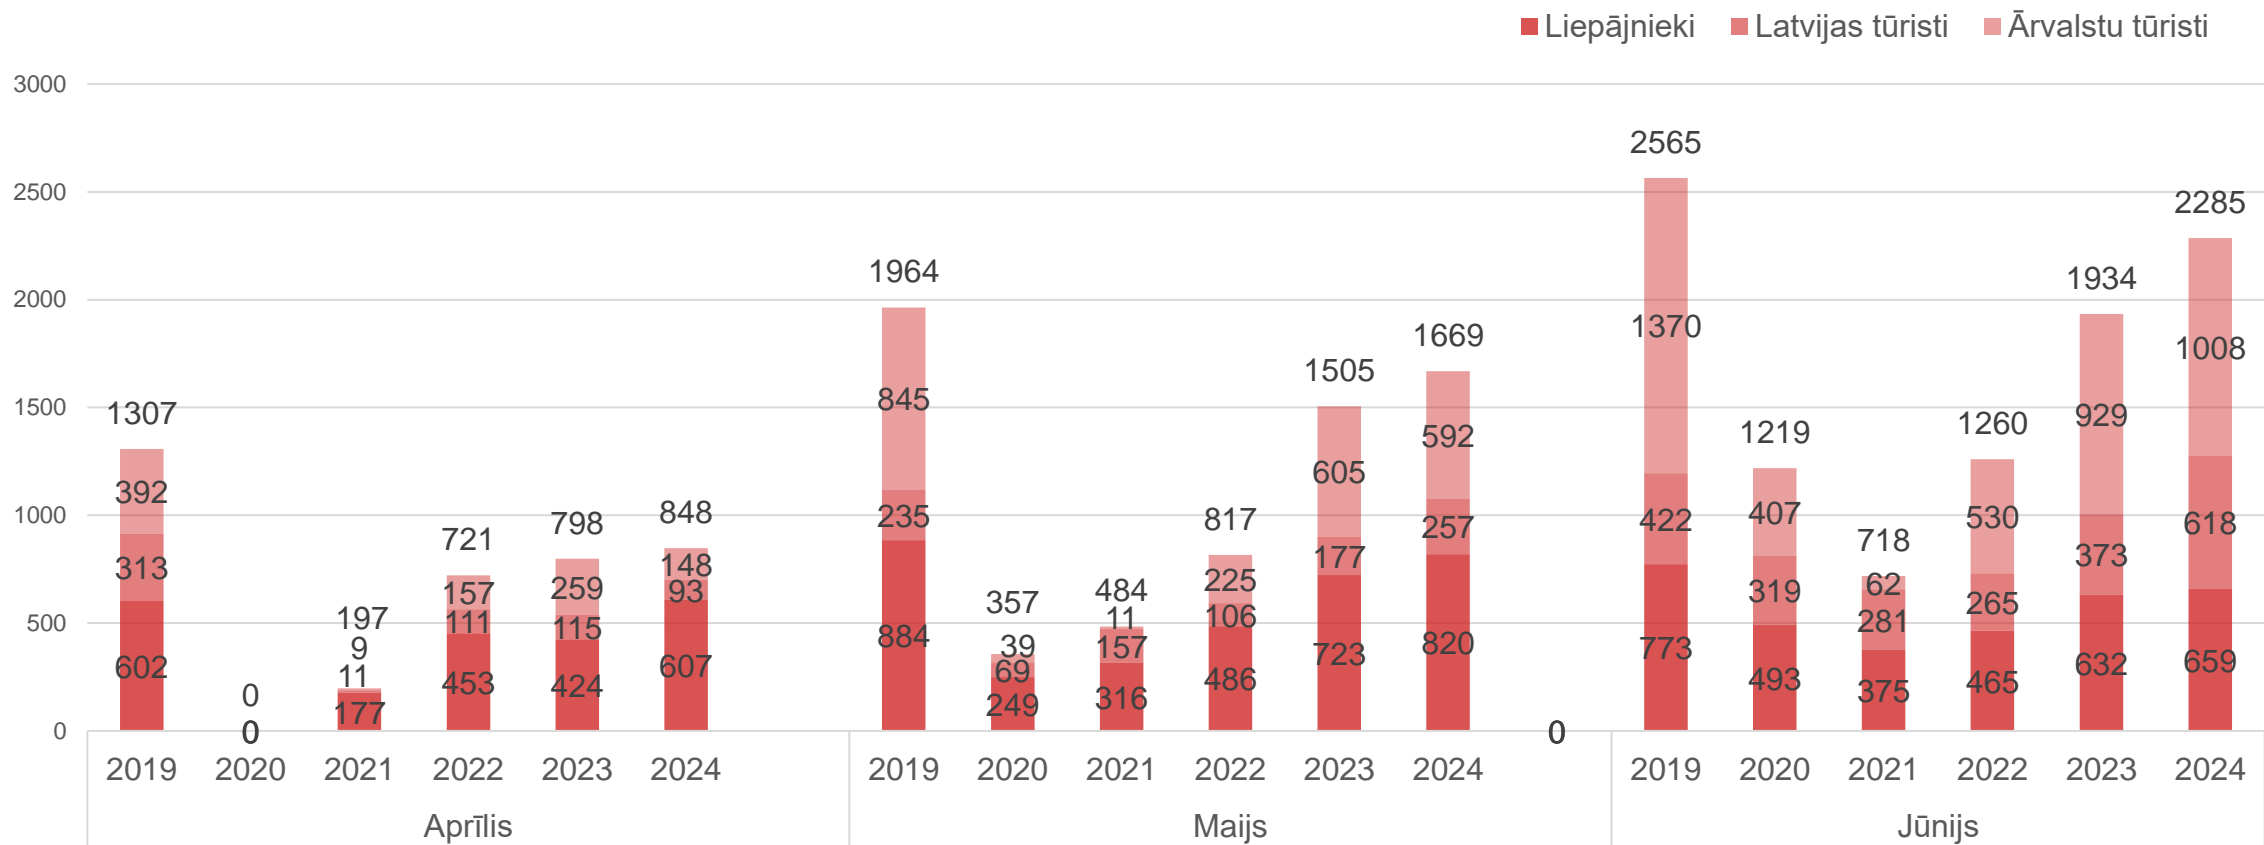

Datu avots: Liepājas reģiona tūrisma informācijas birojs (LRTIB)

LRTIB klātienē apkalpoto apmeklētāju skaits