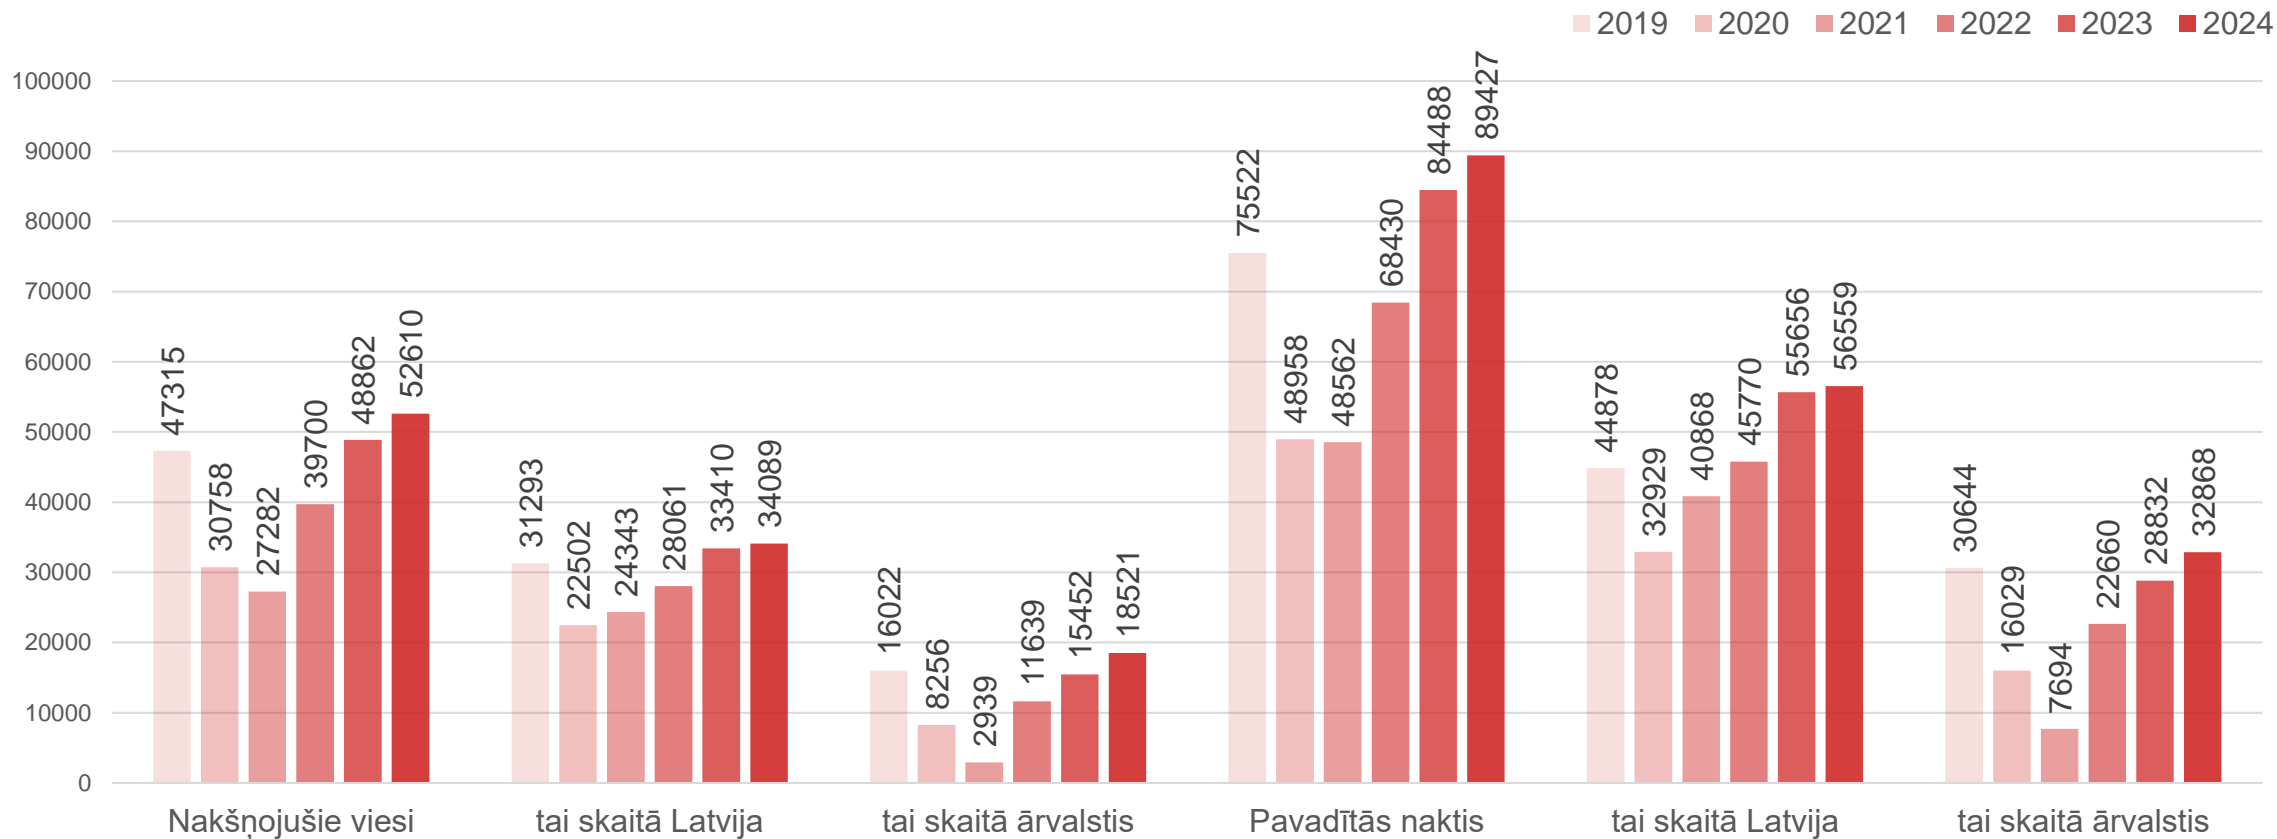

Liepājas tūrisma statistika 2024. gada 2. ceturksnī

Liepāja

Datu avots: Centrālā statistikas pārvalde

Liepājā nakšņojušie tūristi gada 2.ceturksnī (aprīlis-jūnijs)

Liepāja

Datu avots: Centrālā statistikas pārvalde

Liepājā nakšņojušie tūristi 1.pusgadā (janvāris-jūnijs)

Datu avots: Centrālā statistikas pārvalde

Liepājā nakšņojušie tūristi gada 2.ceturksnī

Liepāja

Datu avots: Centrālā statistikas pārvalde

Liepājā nakšņojušie Latvijas tūristi gada 2.ceturksnī