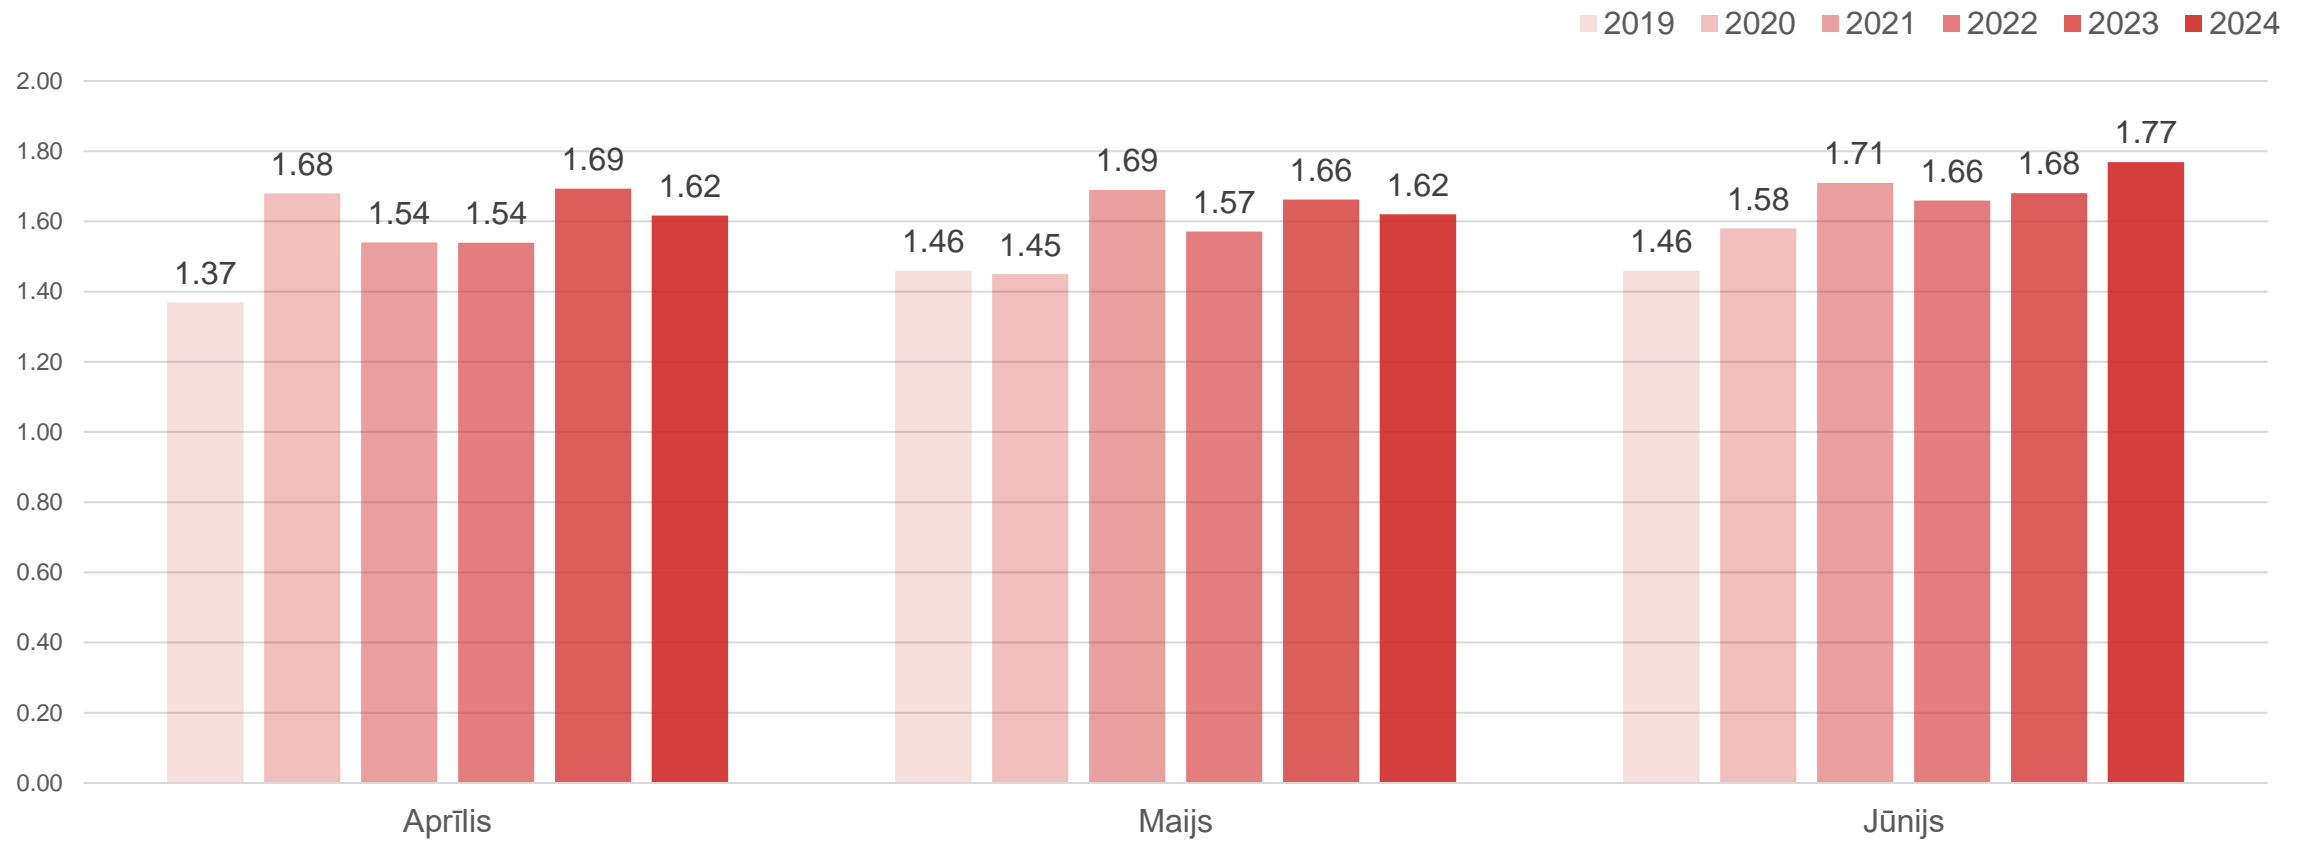

Datu avots: Centrālā statistikas pārvalde

Latvijas tūristu uzturēšanās ilgums Liepājas naktsmītnēs, naktis

Liepāja