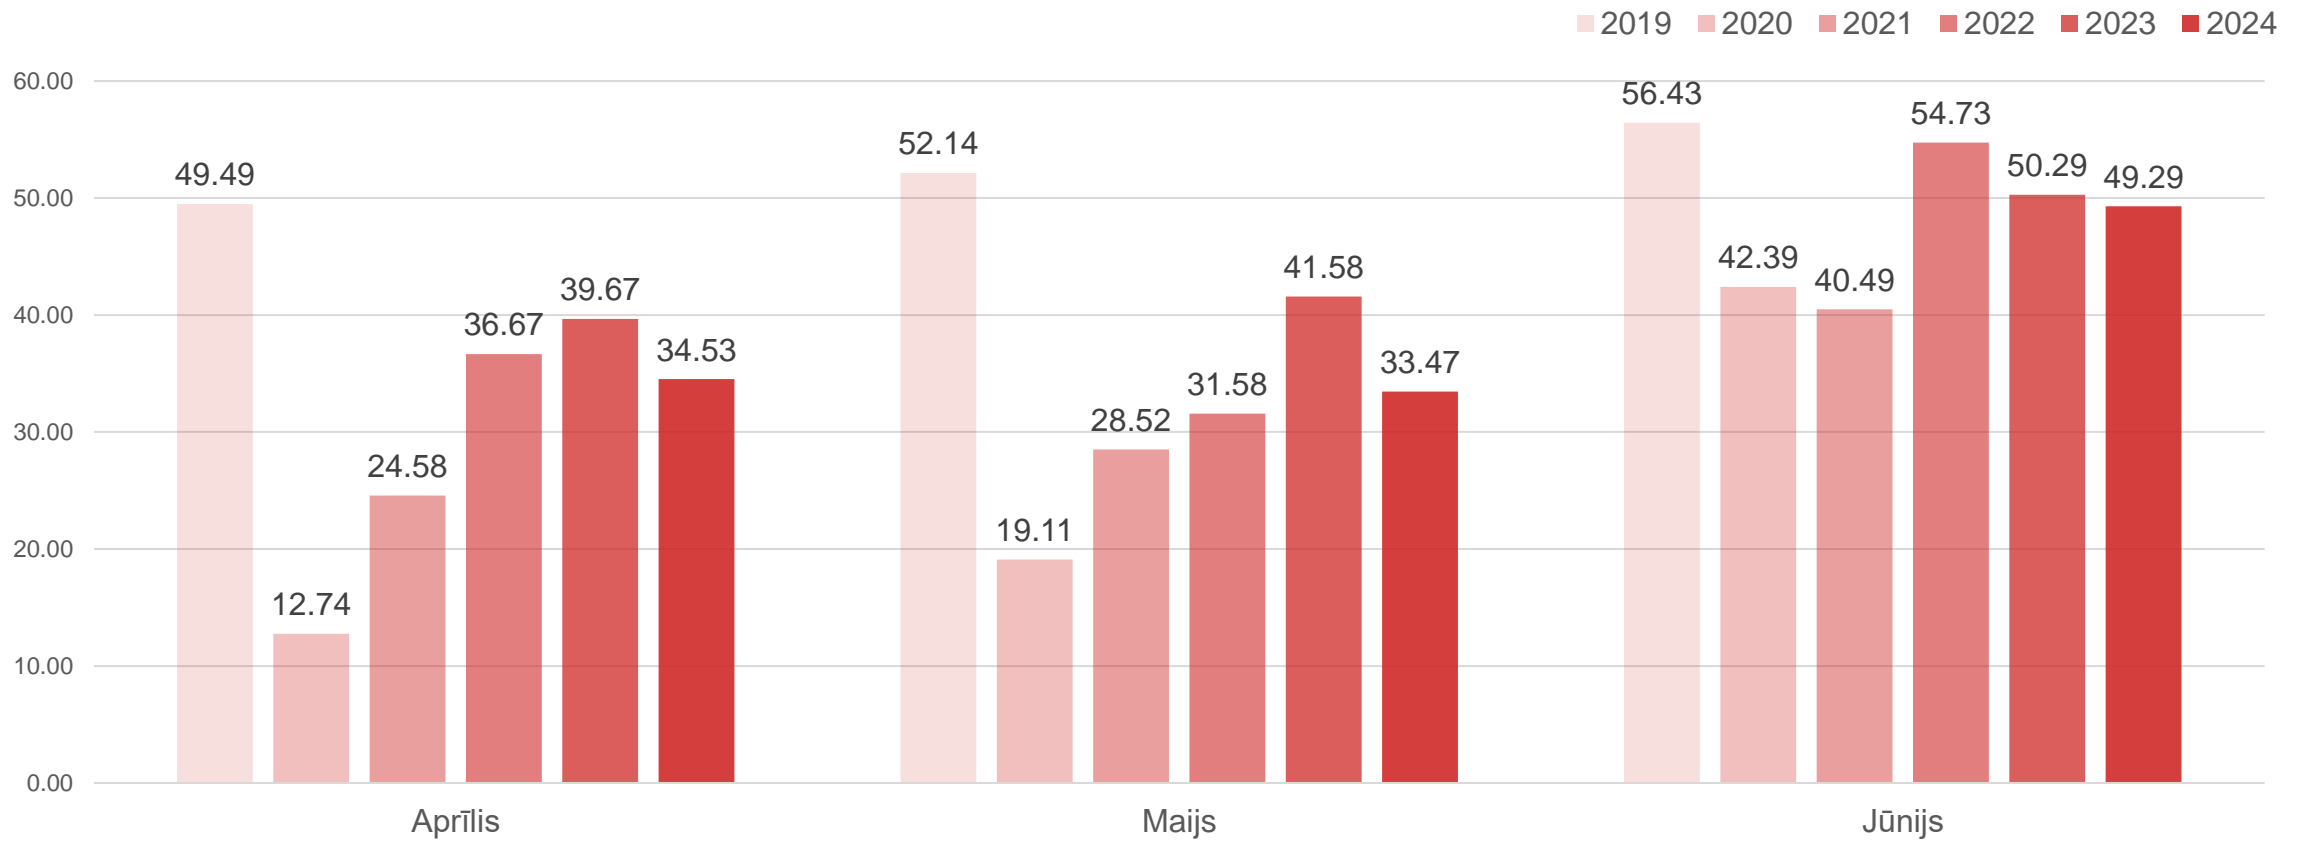

Datu avots: Centrālā statistikas pārvalde

Liepājas naktsmītņu numuru noslogojums, %
(jāņem vērā, ka katru gadu ir atšķirīgs numuru skaits un dati pa gadiem savstarpēji nav salīdzināmi)